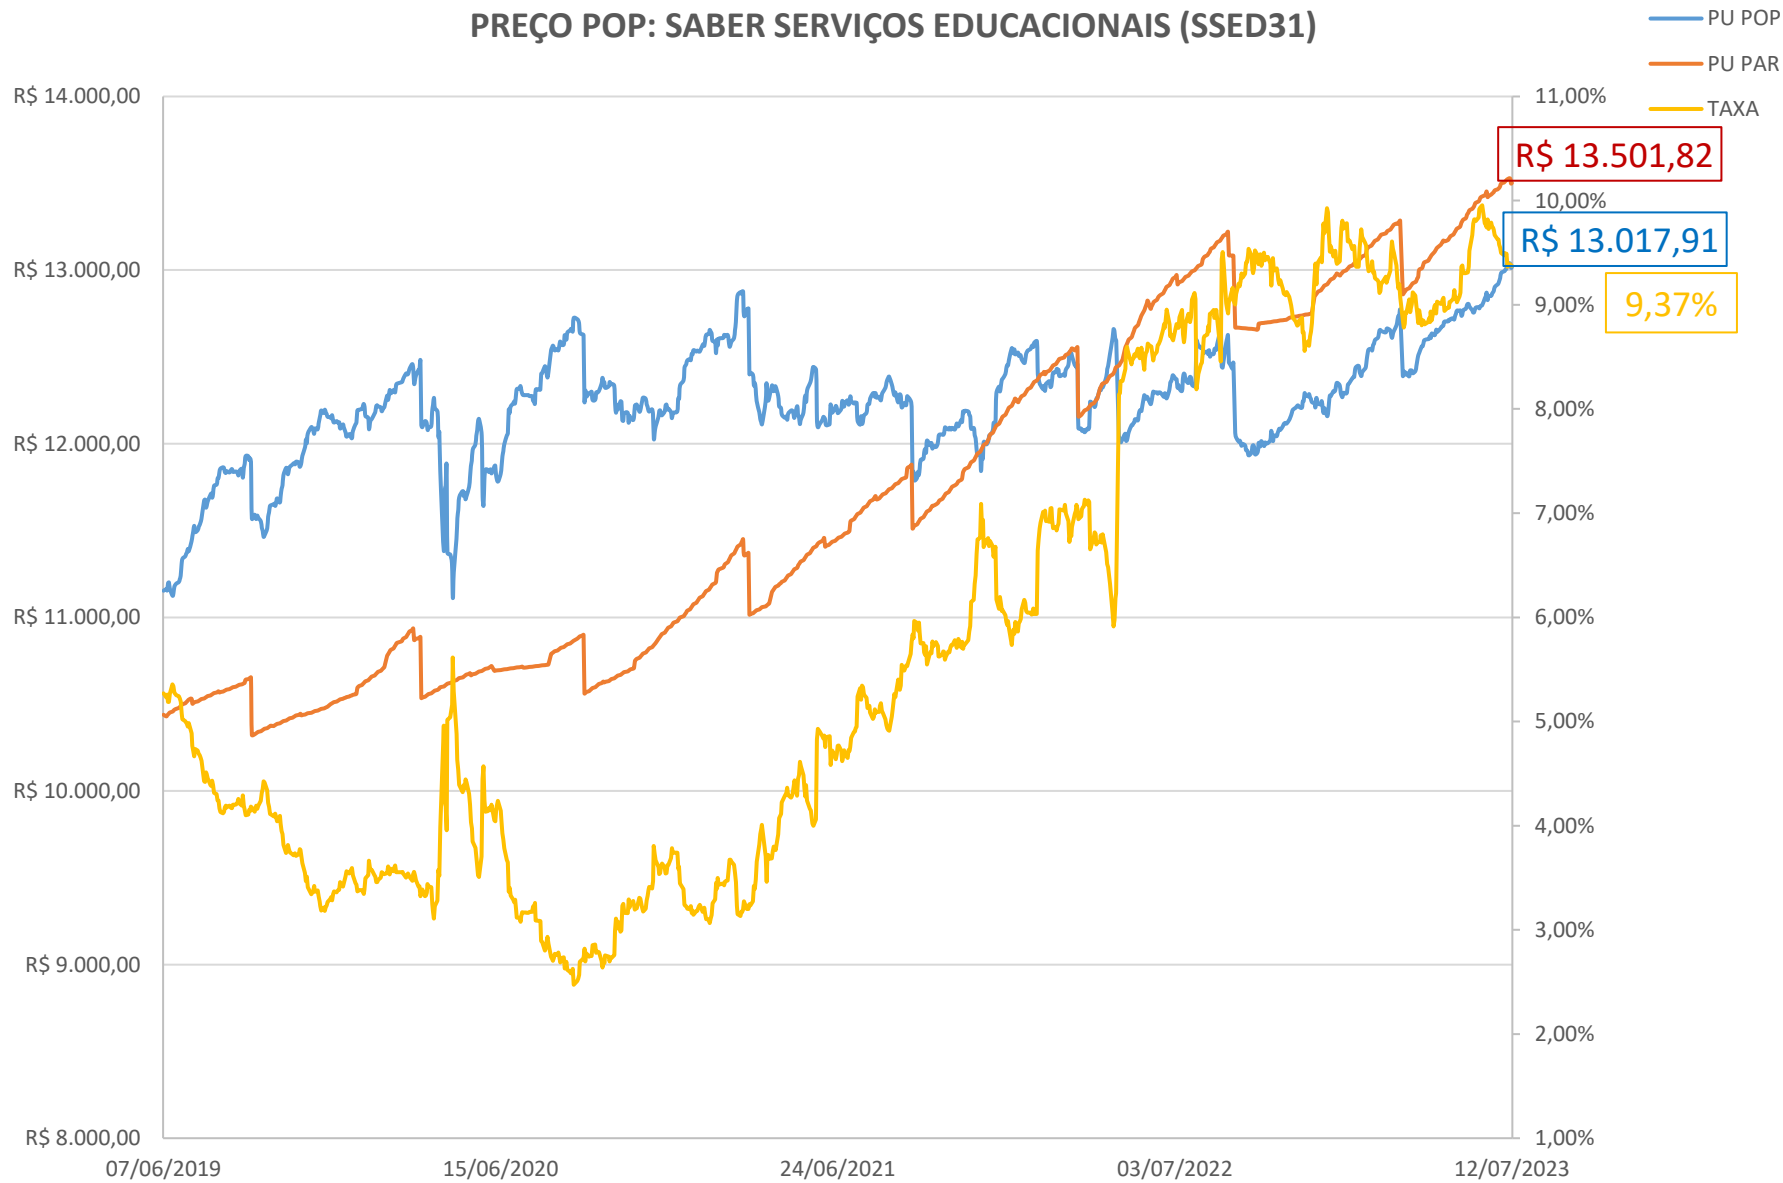

PREÇO POP: PETRÓLEO BRASILEIRO S.A. - PETROBRAS (PETR26)

PREÇO POP: PETRÓLEO BRASILEIRO S.A. - PETROBRAS (PETR36)

PREÇO POP: ENGIE BRASIL ENERGIA S.A.(EGIE17)

PREÇO POP: ENGIE BRASIL ENERGIA S.A.(EGIE17)

PREÇO POP: ARTERIS S.A.(ARTR35)

PREÇO POP: INTERNATIONAL MEAL COMPANY ALIMENTACAO S.A.(MEAL21)

PREÇO POP: COGNA EDUCAÇÃO S.A. (KROT11)

PREÇO POP: SABER SERVIÇOS EDUCACIONAIS (SSED31)

PREÇO POP: ENEVA S.A. (ENEV32)

PREÇO POP: BK BRASIL OPERACAO E ASSESSORIA A RESTAURANTES S.A. (BKBR18)

PREÇO POP: TRANSMISSORA ALIANCA DE ENERGIA ELETRICA S/A (TAE33)

PREÇO POP: DIAGNOSTICOS DA AMERICA S.A . (DASAC0)

PREÇO POP: COMPANHIA DE SANEAMENTO DO PARANA SANEPAR (SAPRA3)

PREÇO POP: RAIZEN ENERGIA S.A. (RESA14)

PREÇO POP: RUMO S.A. (RUMOA3)

PREÇO POP: CCR S.A. (CCRDC1)

PREÇO POP: MINERVA S.A. (MNRVA1)