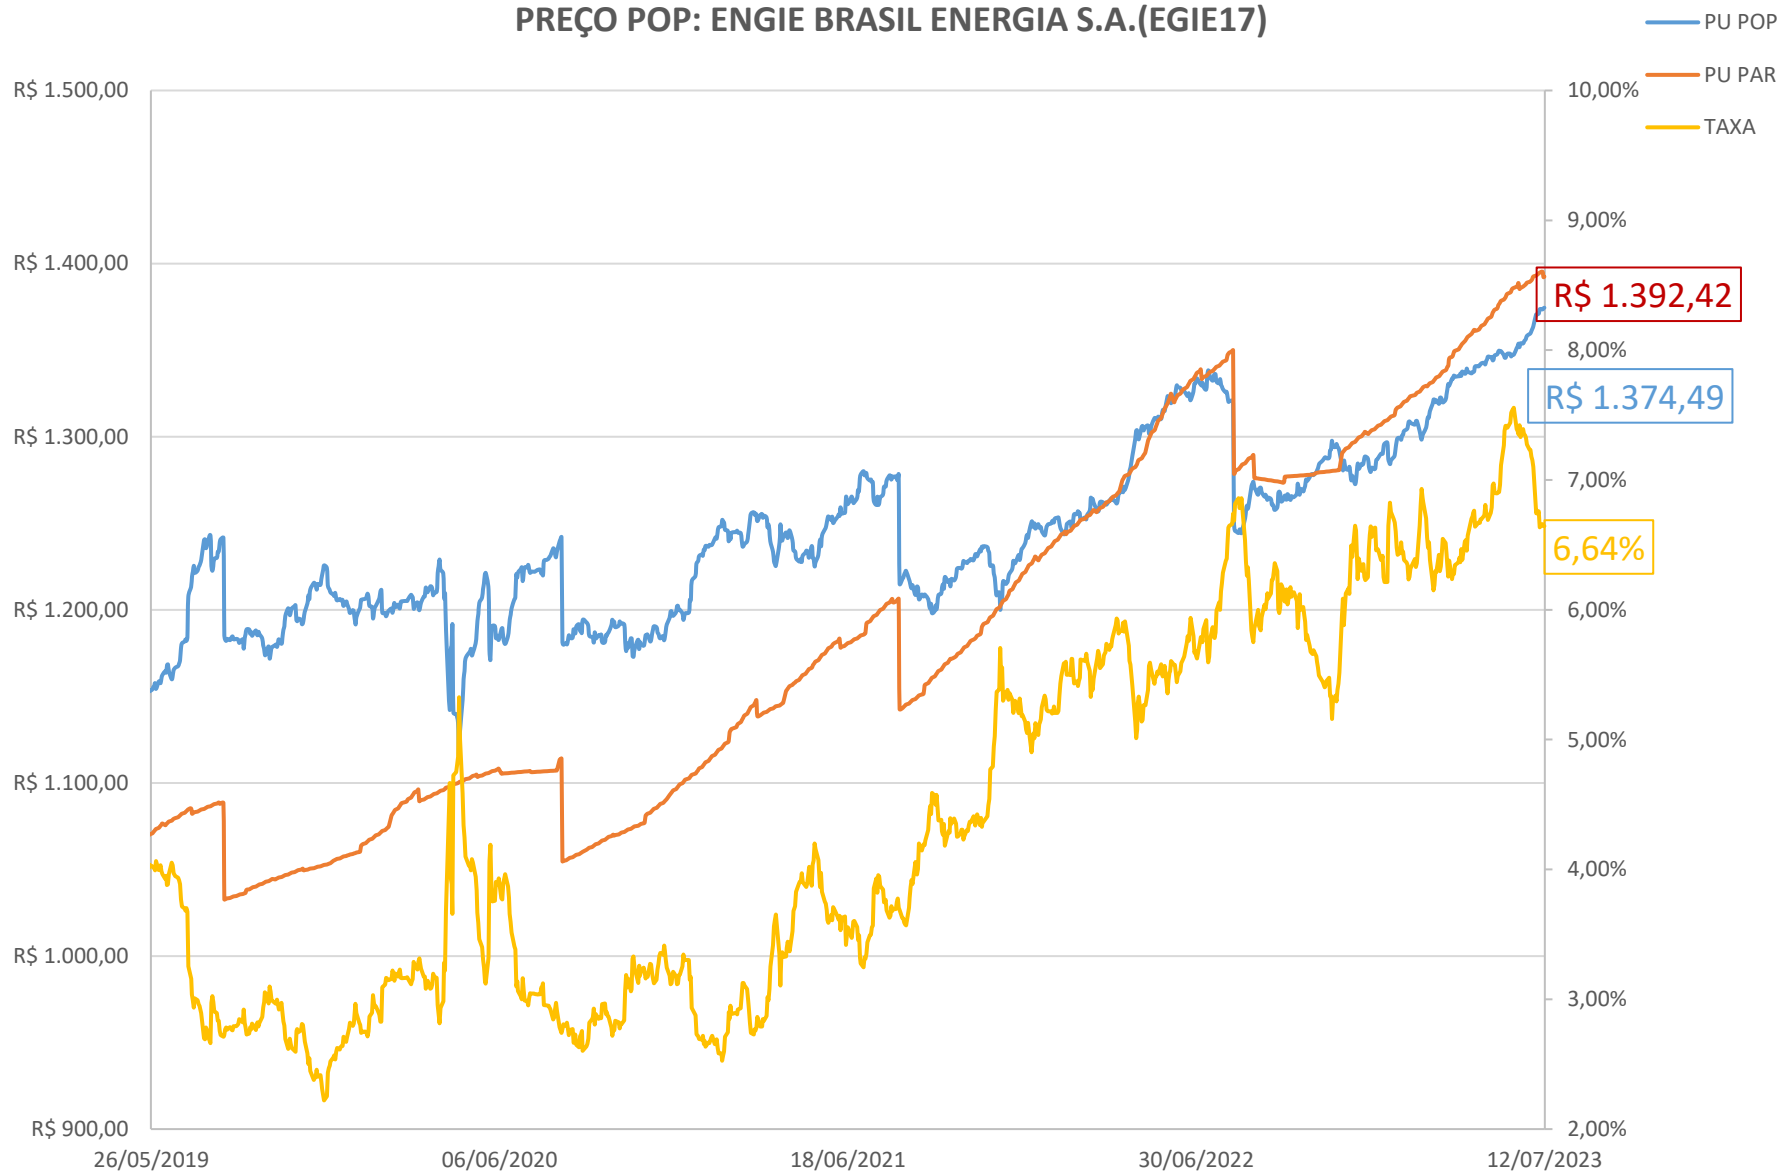

PREÇO POP: BELO MONTE TRANSMISSORA DE ENERGIA (BLMN12)

PREÇO POP: CONCESSIONÁRIA AUTO RAPOSO TAVARES (CART22)

PREÇO POP: ENGIE BRASIL ENERGIA S.A. (EGIE29)

PREÇO POP: CONCESSIONARIA ROTA DAS BANDEIRAS S/A (ODTR11)

PREÇO POP: PETRÓLEO BRASILEIRO S.A. - PETROBRAS (PETR26)

PREÇO POP: PETRÓLEO BRASILEIRO S.A. - PETROBRAS (PETR36)

PREÇO POP: ENGIE BRASIL ENERGIA S.A.(EGIE17)

PREÇO POP: ENGIE BRASIL ENERGIA S.A.(EGIE17)