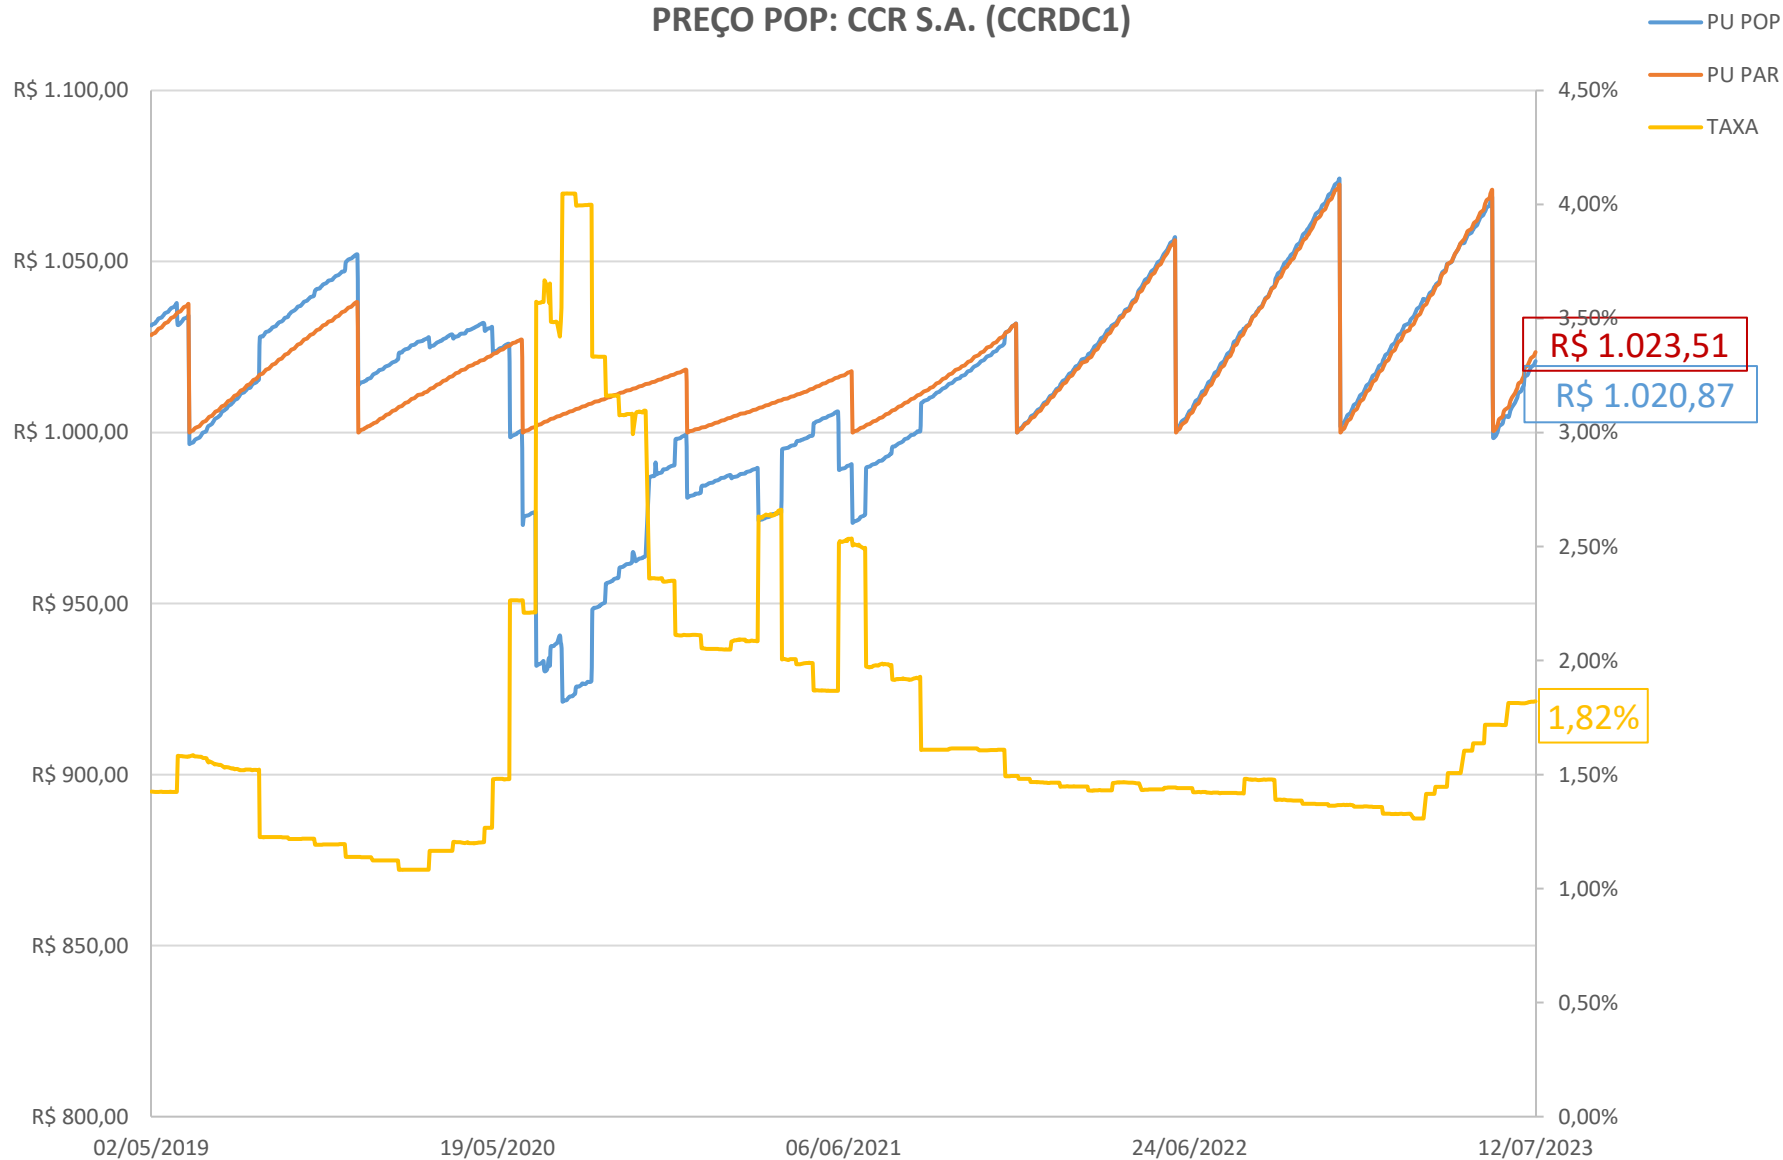

PREÇO POP: PETRÓLEO BRASILEIRO S.A. - PETROBRAS (PETR26)

PREÇO POP: PETRÓLEO BRASILEIRO S.A. - PETROBRAS (PETR36)

PREÇO POP: ENGIE BRASIL ENERGIA S.A.(EGIE17)

PREÇO POP: ENGIE BRASIL ENERGIA S.A.(EGIE17)

PREÇO POP: BK BRASIL OPERACAO E ASSESSORIA A RESTAURANTES S.A. (BKBR18)

PREÇO POP: TRANSMISSORA ALIANCA DE ENERGIA ELETRICA S/A (TAE33)

PREÇO POP: DIAGNOSTICOS DA AMERICA S.A . (DASAC0)

PREÇO POP: COMPANHIA DE SANEAMENTO DO PARANA SANEPAR (SAPRA3)

PREÇO POP: RAIZEN ENERGIA S.A. (RESA14)

PREÇO POP: RUMO S.A. (RUMOA3)

PREÇO POP: CCR S.A. (CCRDC1)

PREÇO POP: MINERVA S.A. (MNRVA1)