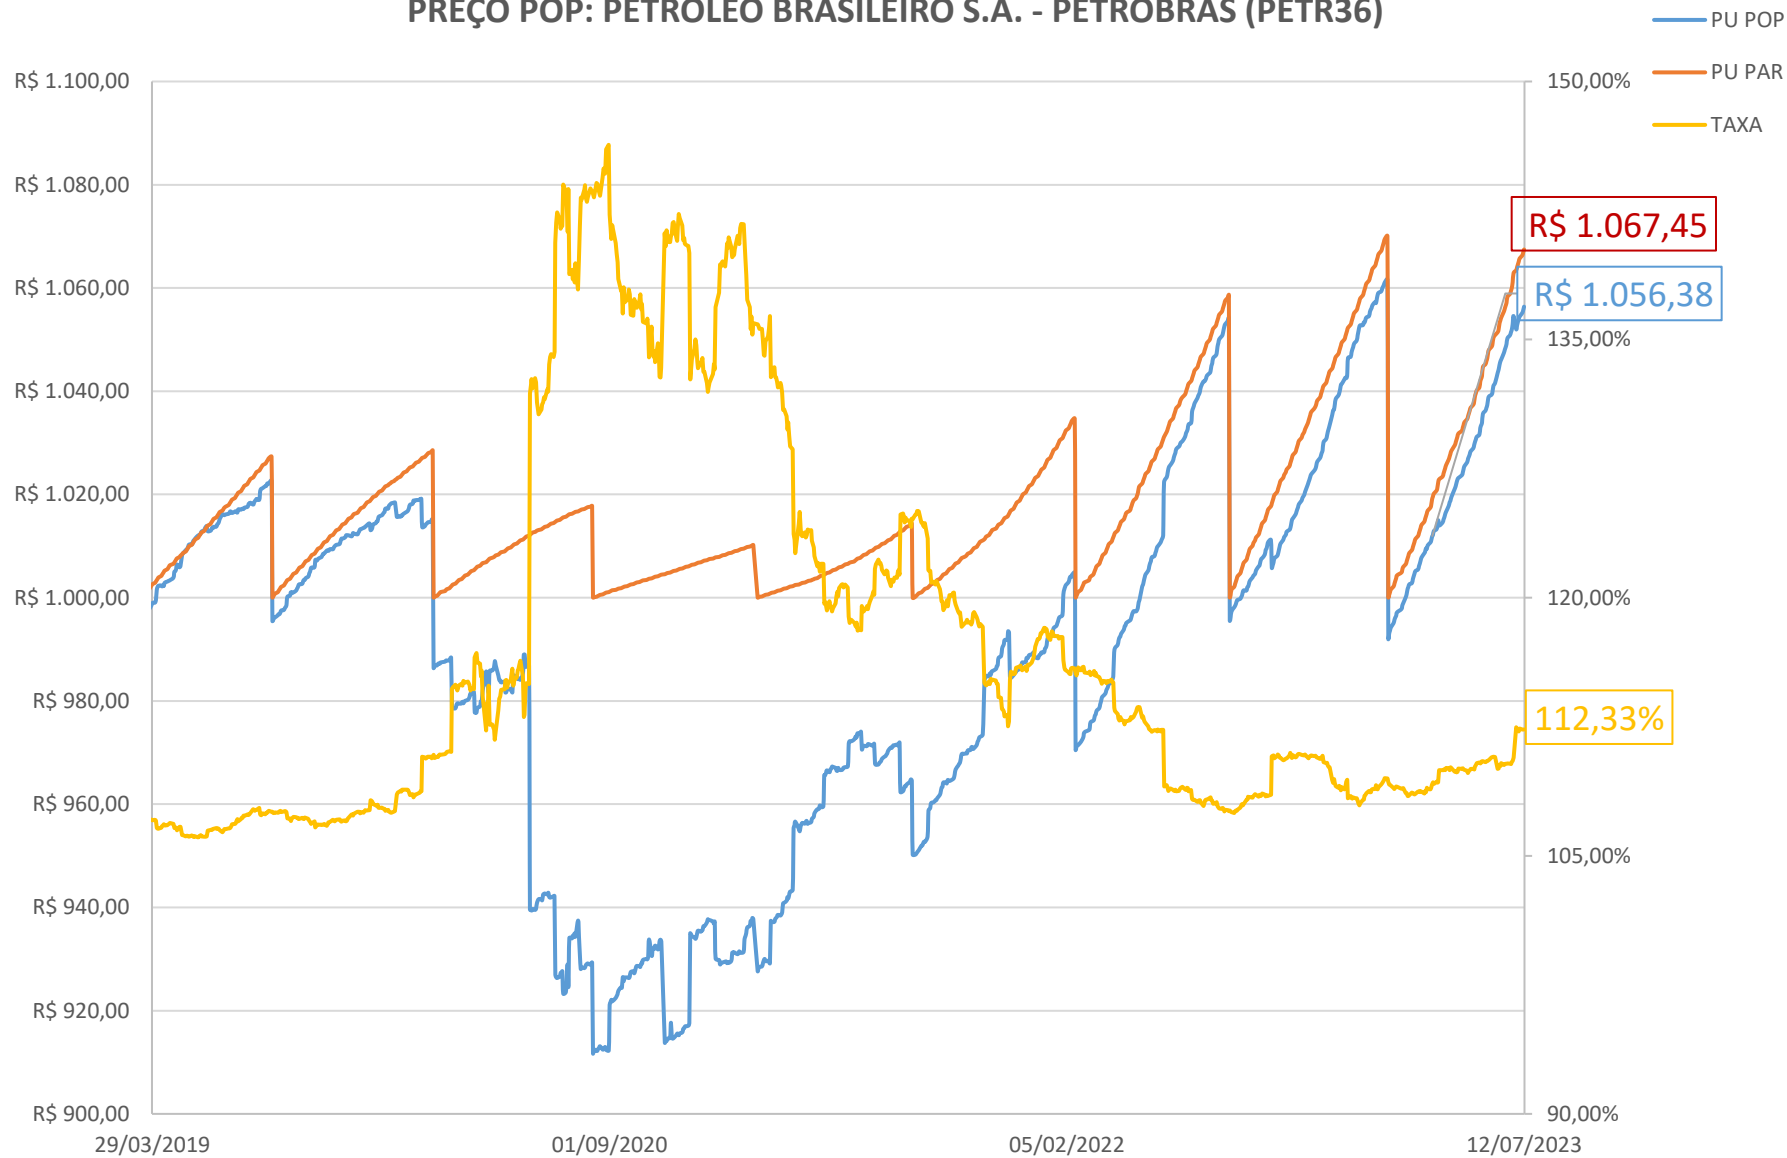

PREÇO POP: BELO MONTE TRANSMISSORA DE ENERGIA (BLMN12)

PREÇO POP: CONCESSIONÁRIA AUTO RAPOSO TAVARES (CART22)

PREÇO POP: ENGIE BRASIL ENERGIA S.A. (EGIE29)

PREÇO POP: CONCESSIONARIA ROTA DAS BANDEIRAS S/A (ODTR11)

PREÇO POP: PETRÓLEO BRASILEIRO S.A. - PETROBRAS (PETR26)

PREÇO POP: PETRÓLEO BRASILEIRO S.A. - PETROBRAS (PETR36)

PREÇO POP: ENGIE BRASIL ENERGIA S.A.(EGIE17)

PREÇO POP: ENGIE BRASIL ENERGIA S.A.(EGIE17)

PREÇO POP: ARTERIS S.A.(ARTR35)

PREÇO POP: INTERNATIONAL MEAL COMPANY ALIMENTACAO S.A.(MEAL21)

PREÇO POP: COGNA EDUCAÇÃO S.A. (KROT11)

PREÇO POP: SABER SERVIÇOS EDUCACIONAIS (SSED31)

PREÇO POP: ENEVA S.A. (ENEV32)

PREÇO POP: BK BRASIL OPERACAO E ASSESSORIA A RESTAURANTES S.A. (BKBR18)

PREÇO POP: TRANSMISSORA ALIANCA DE ENERGIA ELETRICA S/A (TAE33)

PREÇO POP: DIAGNOSTICOS DA AMERICA S.A . (DASAC0)

PREÇO POP: COMPANHIA DE SANEAMENTO DO PARANA SANEPAR (SAPRA3)