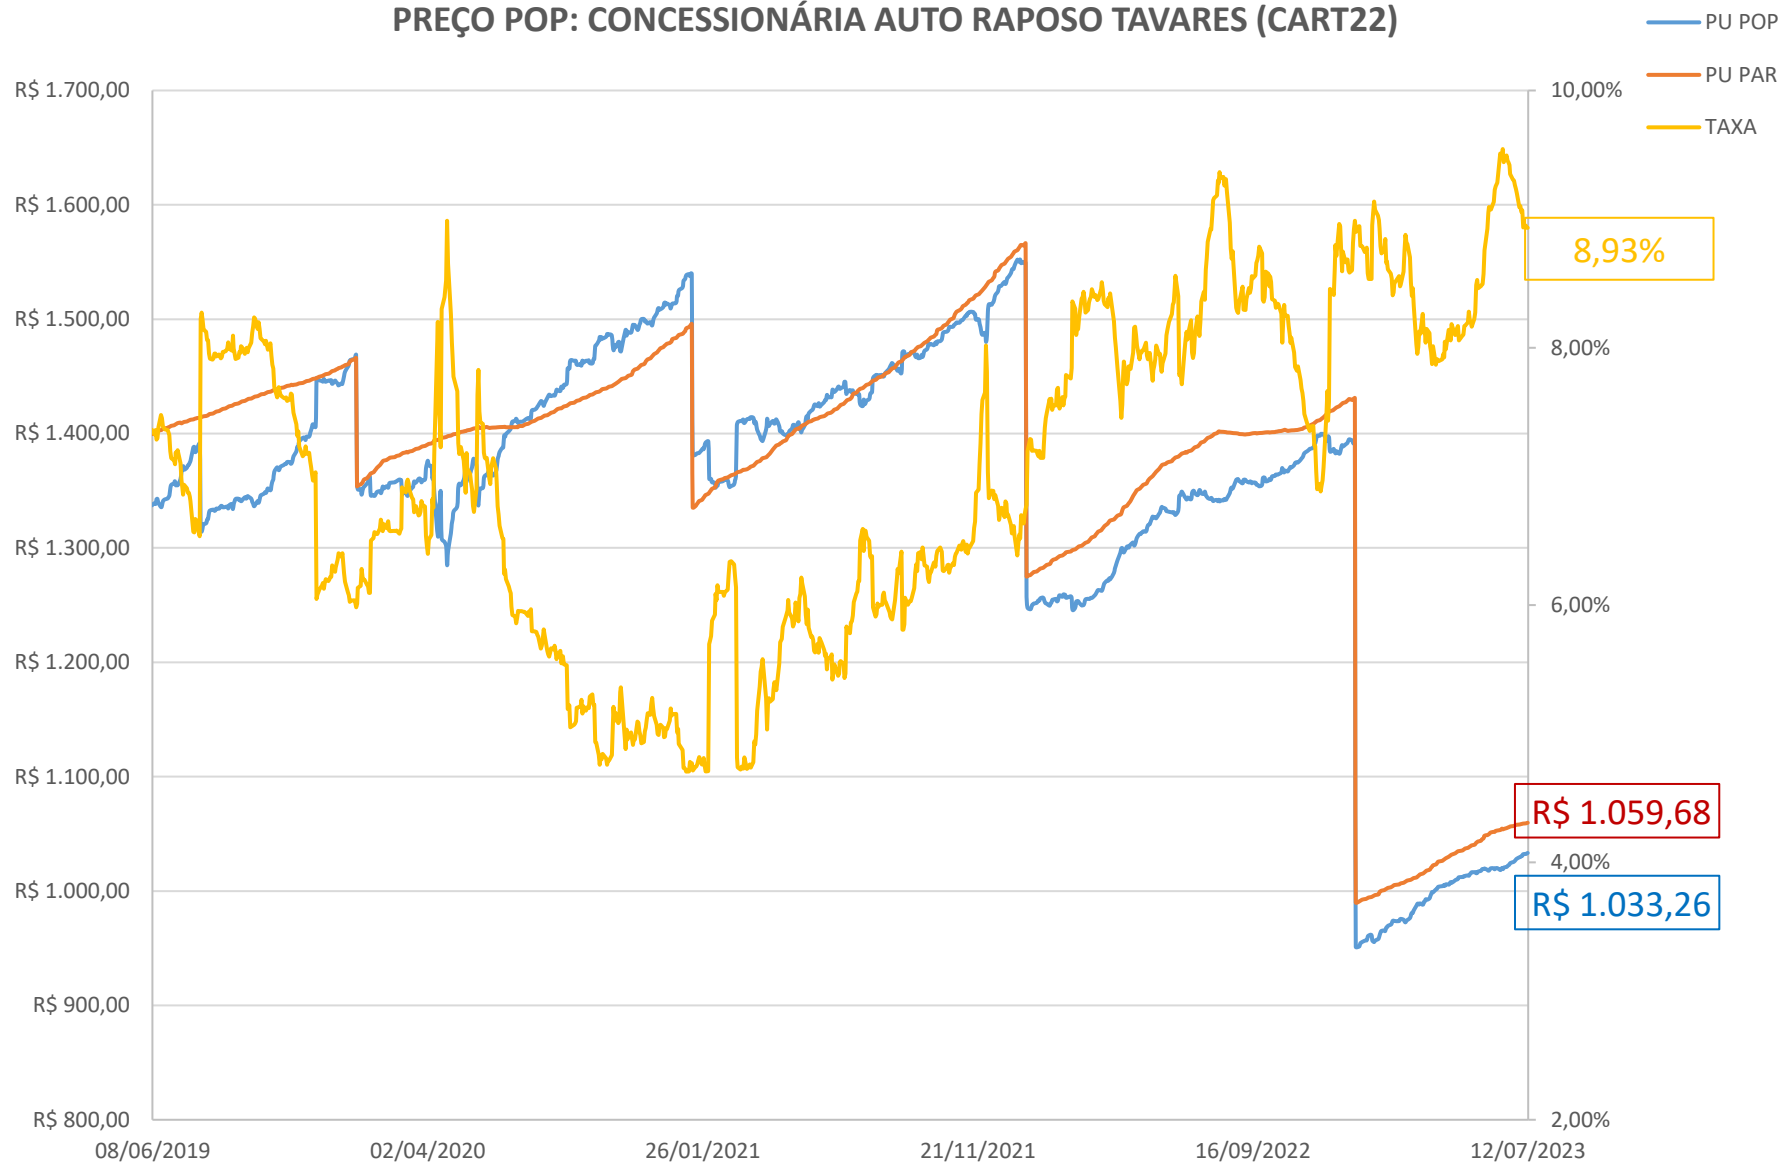

PREÇO POP: BELO MONTE TRANSMISSORA DE ENERGIA (BLMN12)

PREÇO POP: CONCESSIONÁRIA AUTO RAPOSO TAVARES (CART22)

PREÇO POP: ENGIE BRASIL ENERGIA S.A. (EGIE29)

PREÇO POP: CONCESSIONARIA ROTA DAS BANDEIRAS S/A (ODTR11)

PREÇO POP: PETRÓLEO BRASILEIRO S.A. - PETROBRAS (PETR26)

PREÇO POP: PETRÓLEO BRASILEIRO S.A. - PETROBRAS (PETR36)

PREÇO POP: ENGIE BRASIL ENERGIA S.A.(EGIE17)

PREÇO POP: ENGIE BRASIL ENERGIA S.A.(EGIE17)

PREÇO POP: BK BRASIL OPERACAO E ASSESSORIA A RESTAURANTES S.A. (BKBR18)

PREÇO POP: TRANSMISSORA ALIANCA DE ENERGIA ELETRICA S/A (TAE33)

PREÇO POP: DIAGNOSTICOS DA AMERICA S.A . (DASAC0)

PREÇO POP: COMPANHIA DE SANEAMENTO DO PARANA SANEPAR (SAPRA3)