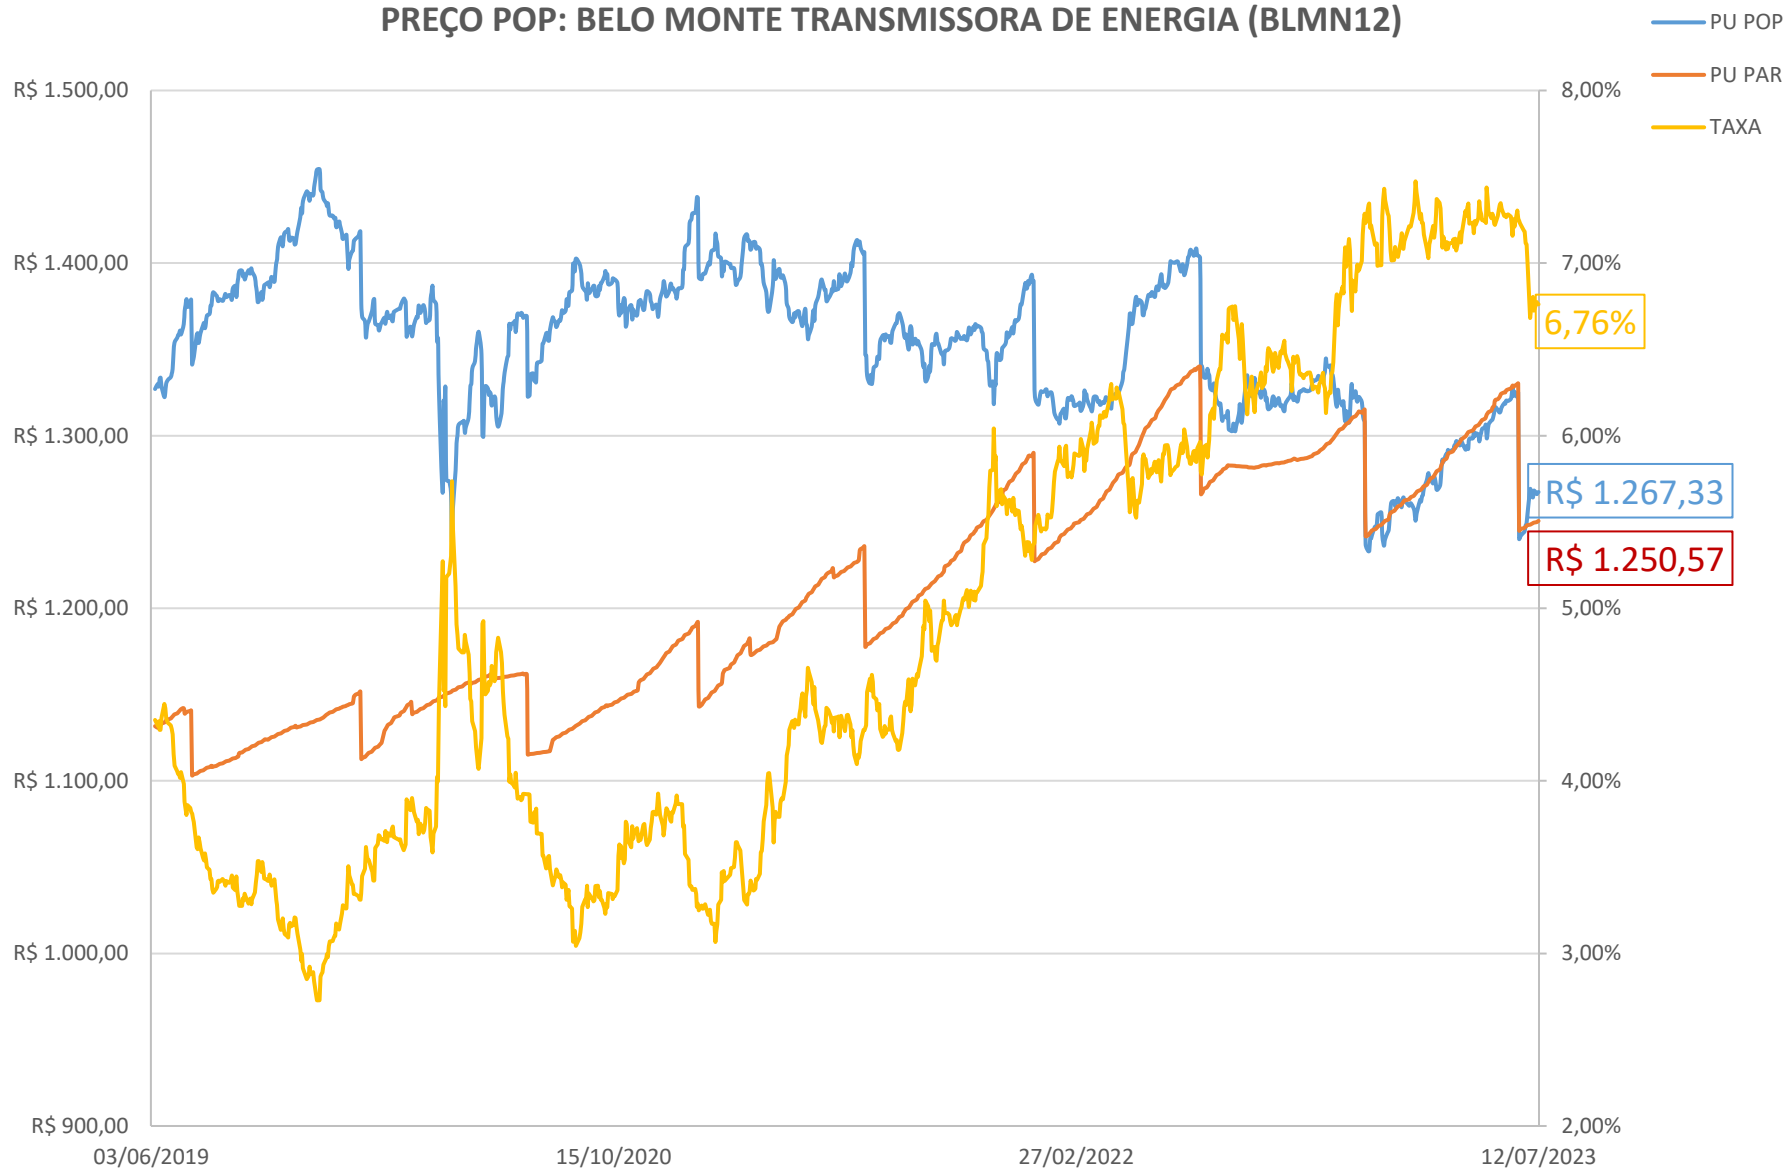

PREÇO POP: BELO MONTE TRANSMISSORA DE ENERGIA (BLMN12)

PREÇO POP: CONCESSIONÁRIA AUTO RAPOSO TAVARES (CART22)

PREÇO POP: ENGIE BRASIL ENERGIA S.A. (EGIE29)

PREÇO POP: CONCESSIONARIA ROTA DAS BANDEIRAS S/A (ODTR11)

PREÇO POP: PETRÓLEO BRASILEIRO S.A. - PETROBRAS (PETR26)

PREÇO POP: PETRÓLEO BRASILEIRO S.A. - PETROBRAS (PETR36)

PREÇO POP: ENGIE BRASIL ENERGIA S.A.(EGIE17)

PREÇO POP: ENGIE BRASIL ENERGIA S.A.(EGIE17)