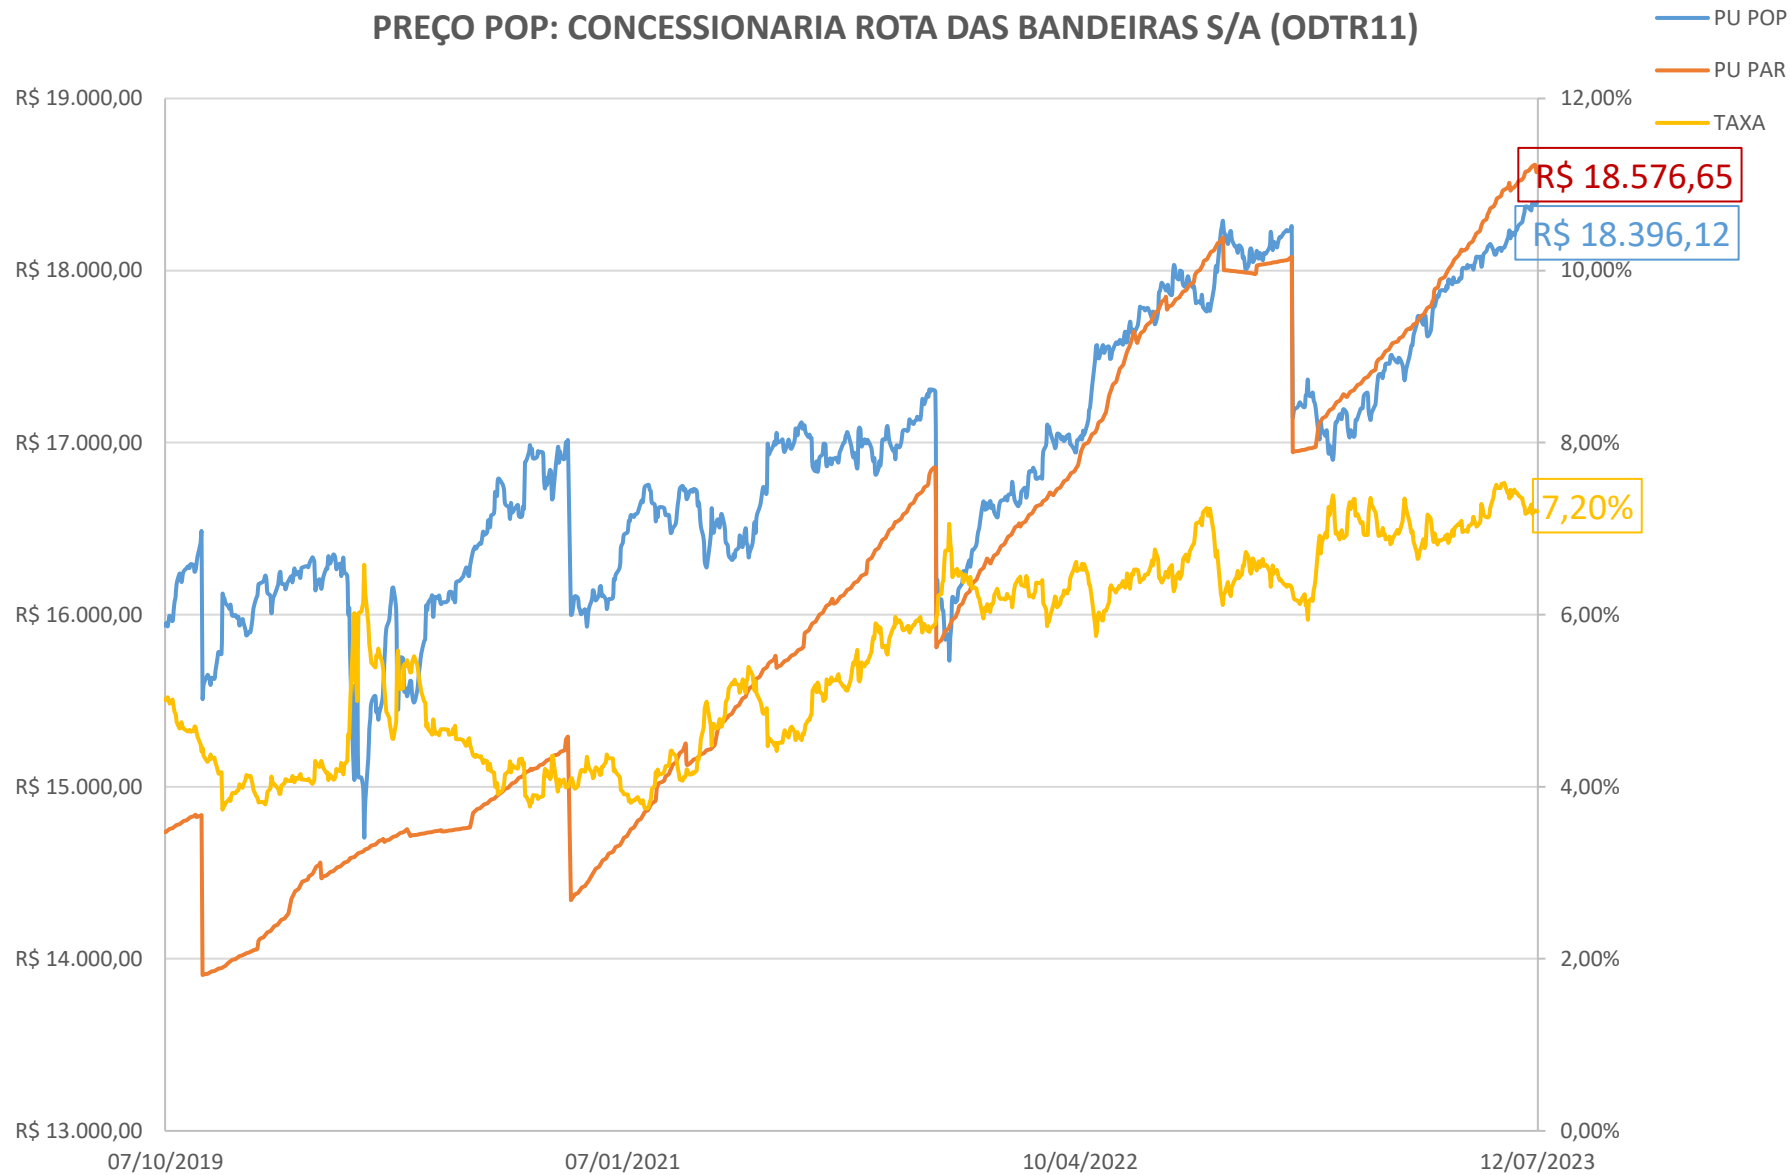

PREÇO POP: BELO MONTE TRANSMISSORA DE ENERGIA (BLMN12)

PREÇO POP: CONCESSIONÁRIA AUTO RAPOSO TAVARES (CART22)

PREÇO POP: ENGIE BRASIL ENERGIA S.A. (EGIE29)

PREÇO POP: CONCESSIONARIA ROTA DAS BANDEIRAS S/A (ODTR11)

PREÇO POP: PETRÓLEO BRASILEIRO S.A. - PETROBRAS (PETR26)

PREÇO POP: PETRÓLEO BRASILEIRO S.A. - PETROBRAS (PETR36)

PREÇO POP: ENGIE BRASIL ENERGIA S.A.(EGIE17)

PREÇO POP: ENGIE BRASIL ENERGIA S.A.(EGIE17)