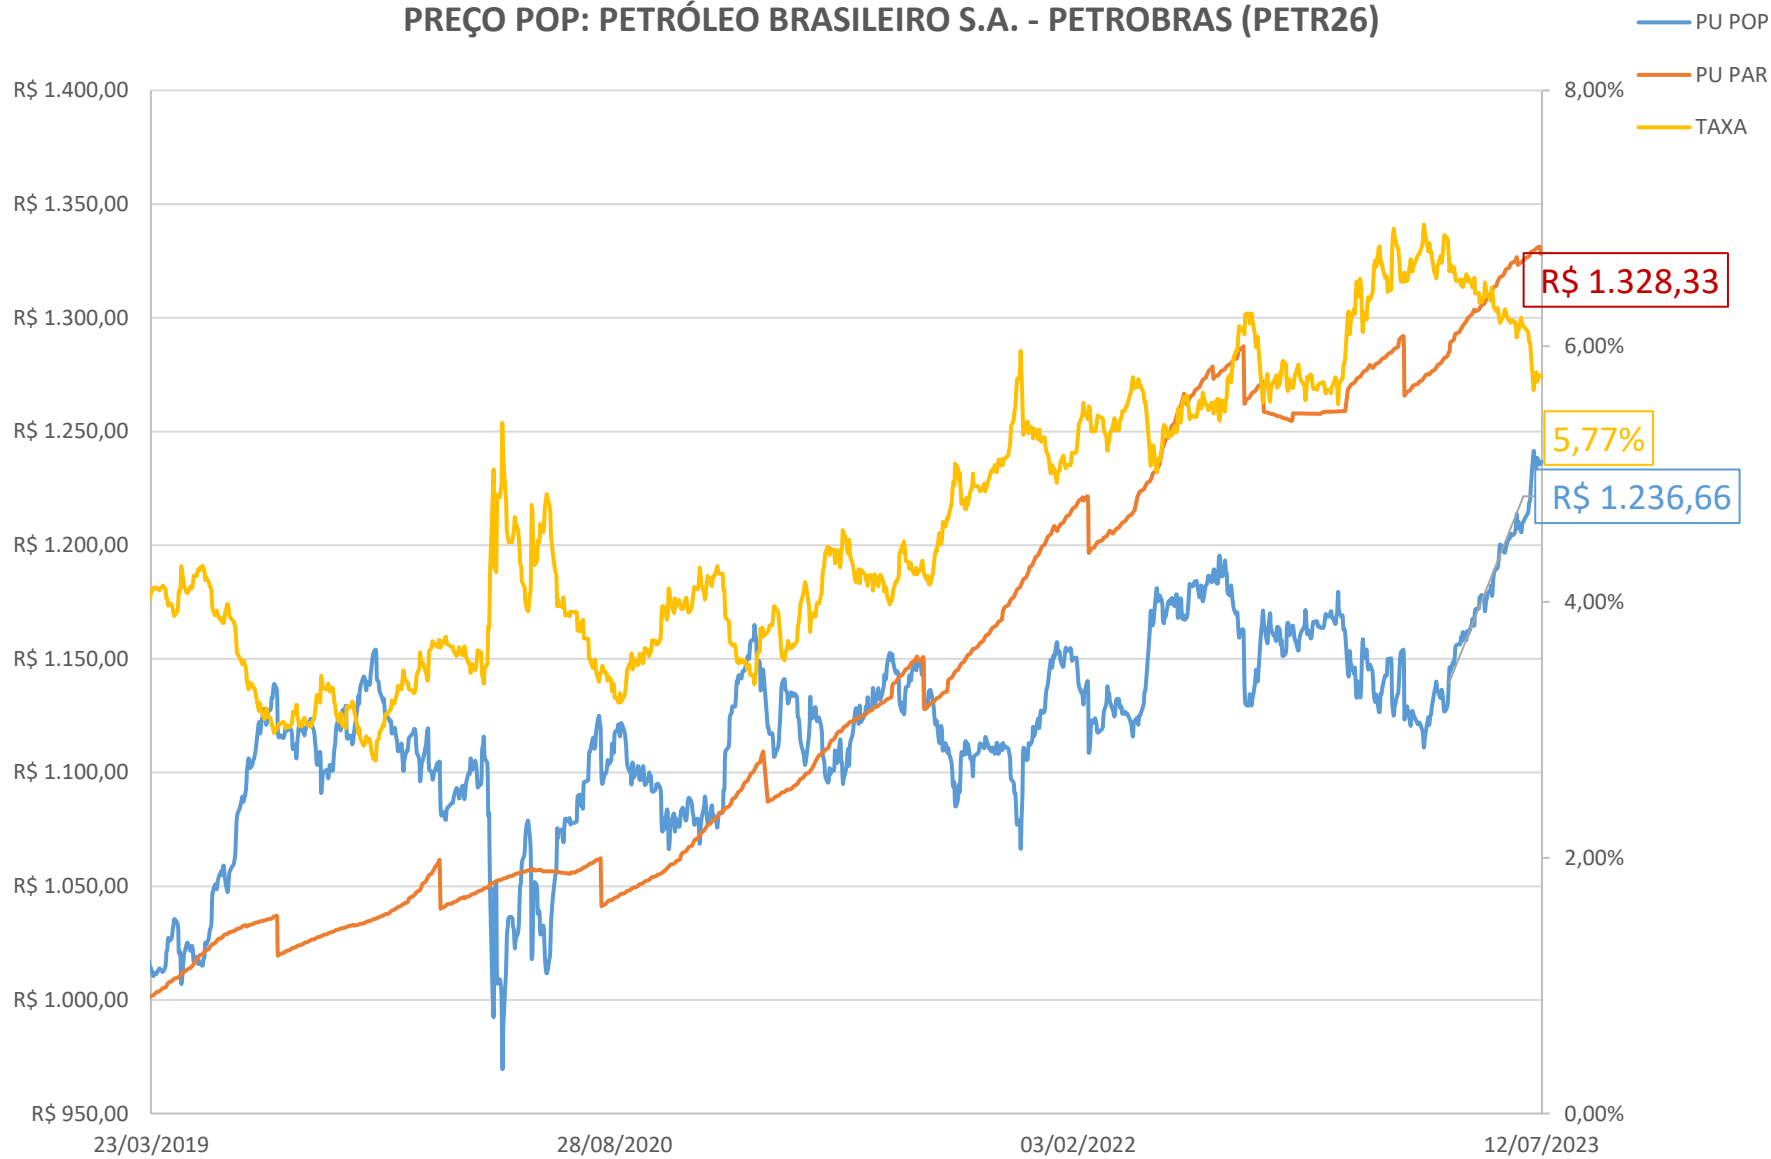

PREÇO POP: BELO MONTE TRANSMISSORA DE ENERGIA (BLMN12)

PREÇO POP: CONCESSIONÁRIA AUTO RAPOSO TAVARES (CART22)

PREÇO POP: ENGIE BRASIL ENERGIA S.A. (EGIE29)

PREÇO POP: CONCESSIONARIA ROTA DAS BANDEIRAS S/A (ODTR11)

PREÇO POP: PETRÓLEO BRASILEIRO S.A. - PETROBRAS (PETR26)

PREÇO POP: PETRÓLEO BRASILEIRO S.A. - PETROBRAS (PETR36)

PREÇO POP: ENGIE BRASIL ENERGIA S.A.(EGIE17)

PREÇO POP: ENGIE BRASIL ENERGIA S.A.(EGIE17)