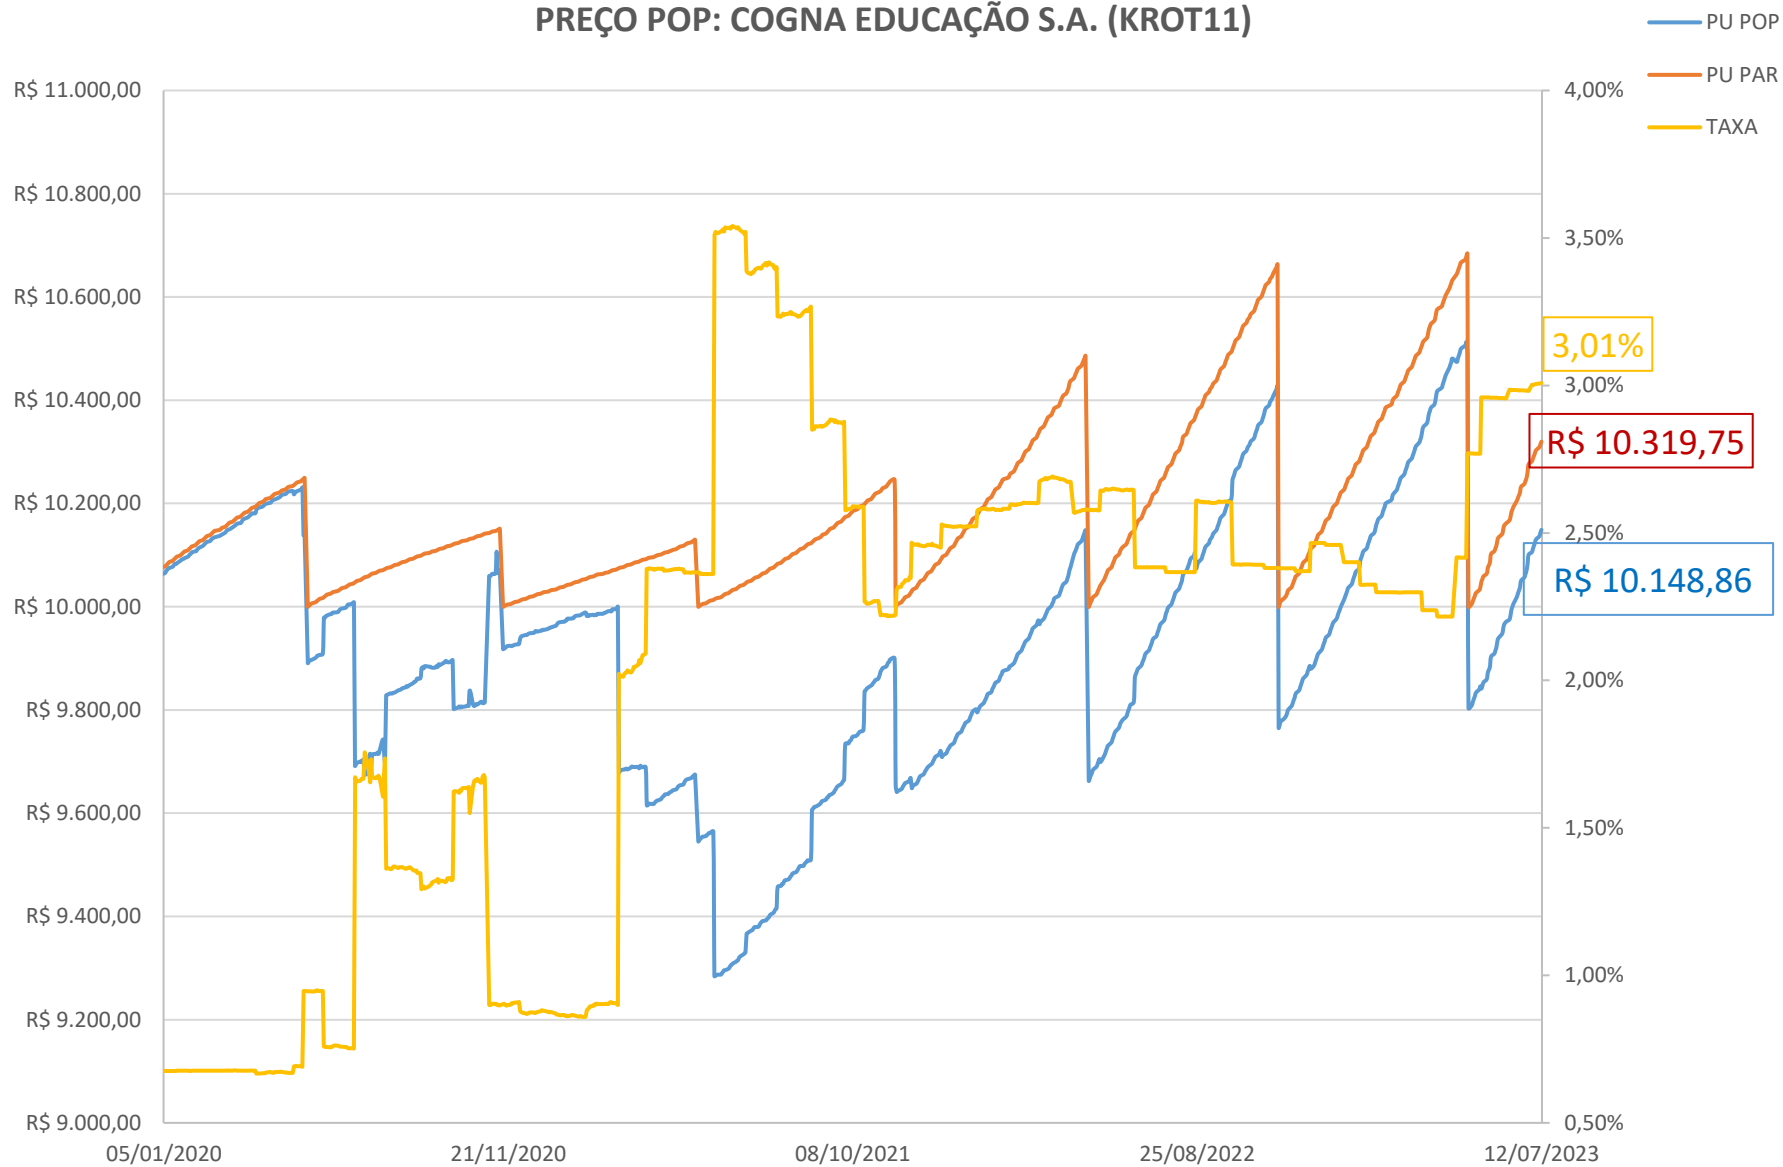

PREÇO POP: PETRÓLEO BRASILEIRO S.A. - PETROBRAS (PETR26)

PREÇO POP: PETRÓLEO BRASILEIRO S.A. - PETROBRAS (PETR36)

PREÇO POP: ENGIE BRASIL ENERGIA S.A.(EGIE17)

PREÇO POP: ENGIE BRASIL ENERGIA S.A.(EGIE17)

PREÇO POP: ARTERIS S.A.(ARTR35)

PREÇO POP: INTERNATIONAL MEAL COMPANY ALIMENTACAO S.A.(MEAL21)

PREÇO POP: COGNA EDUCAÇÃO S.A. (KROT11)

PREÇO POP: SABER SERVIÇOS EDUCACIONAIS (SSED31)

PREÇO POP: ENEVA S.A. (ENEV32)

PREÇO POP: BK BRASIL OPERACAO E ASSESSORIA A RESTAURANTES S.A. (BKBR18)

PREÇO POP: TRANSMISSORA ALIANCA DE ENERGIA ELETRICA S/A (TAE33)

PREÇO POP: DIAGNOSTICOS DA AMERICA S.A . (DASAC0)

PREÇO POP: COMPANHIA DE SANEAMENTO DO PARANA SANEPAR (SAPRA3)