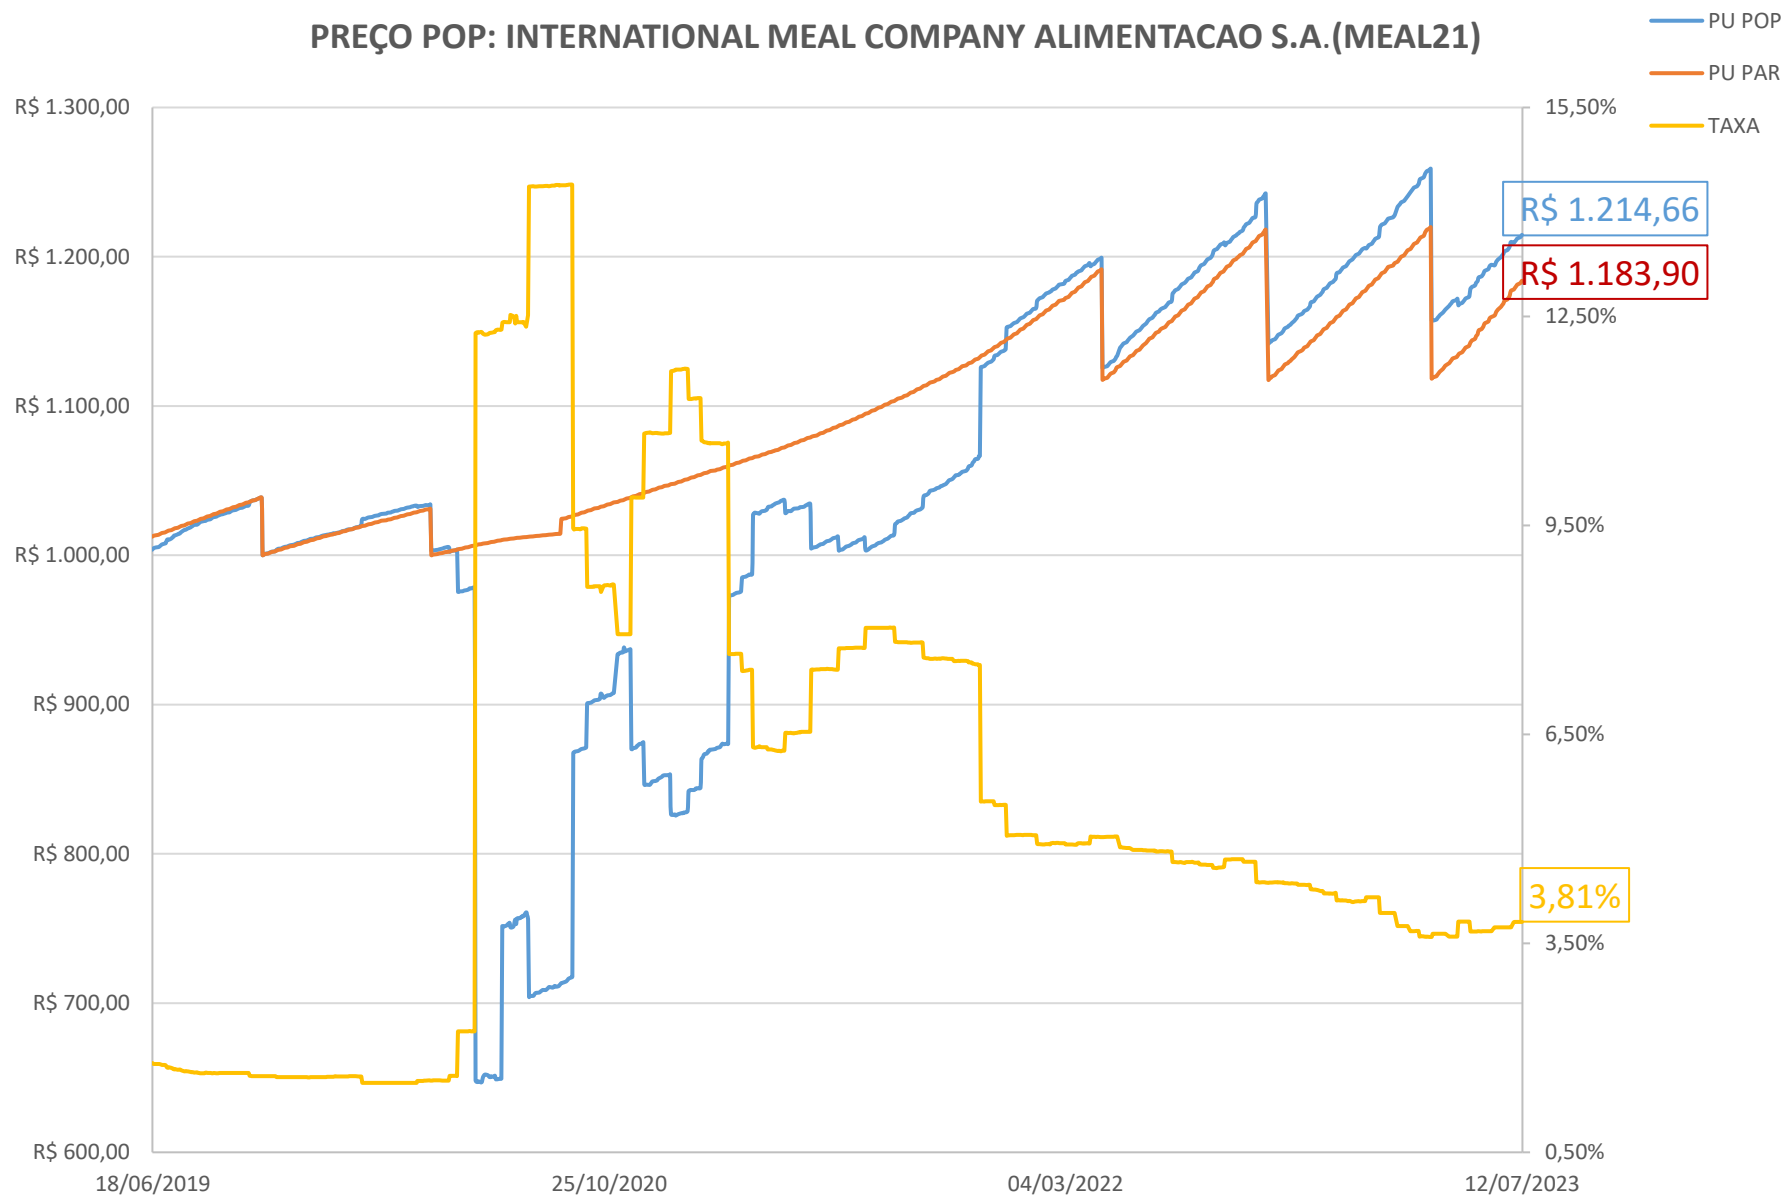

PREÇO POP: BELO MONTE TRANSMISSORA DE ENERGIA (BLMN12)

PREÇO POP: CONCESSIONÁRIA AUTO RAPOSO TAVARES (CART22)

PREÇO POP: ENGIE BRASIL ENERGIA S.A. (EGIE29)

PREÇO POP: CONCESSIONARIA ROTA DAS BANDEIRAS S/A (ODTR11)

PREÇO POP: PETRÓLEO BRASILEIRO S.A. - PETROBRAS (PETR26)

PREÇO POP: PETRÓLEO BRASILEIRO S.A. - PETROBRAS (PETR36)

PREÇO POP: ENGIE BRASIL ENERGIA S.A.(EGIE17)

PREÇO POP: ENGIE BRASIL ENERGIA S.A.(EGIE17)

PREÇO POP: ARTERIS S.A.(ARTR35)

PREÇO POP: INTERNATIONAL MEAL COMPANY ALIMENTACAO S.A.(MEAL21)

PREÇO POP: COGNA EDUCAÇÃO S.A. (KROT11)

PREÇO POP: SABER SERVIÇOS EDUCACIONAIS (SSED31)

PREÇO POP: ENEVA S.A. (ENEV32)

PREÇO POP: BK BRASIL OPERACAO E ASSESSORIA A RESTAURANTES S.A. (BKBR18)

PREÇO POP: TRANSMISSORA ALIANCA DE ENERGIA ELETRICA S/A (TAE33)

PREÇO POP: DIAGNOSTICOS DA AMERICA S.A . (DASAC0)

PREÇO POP: COMPANHIA DE SANEAMENTO DO PARANA SANEPAR (SAPRA3)