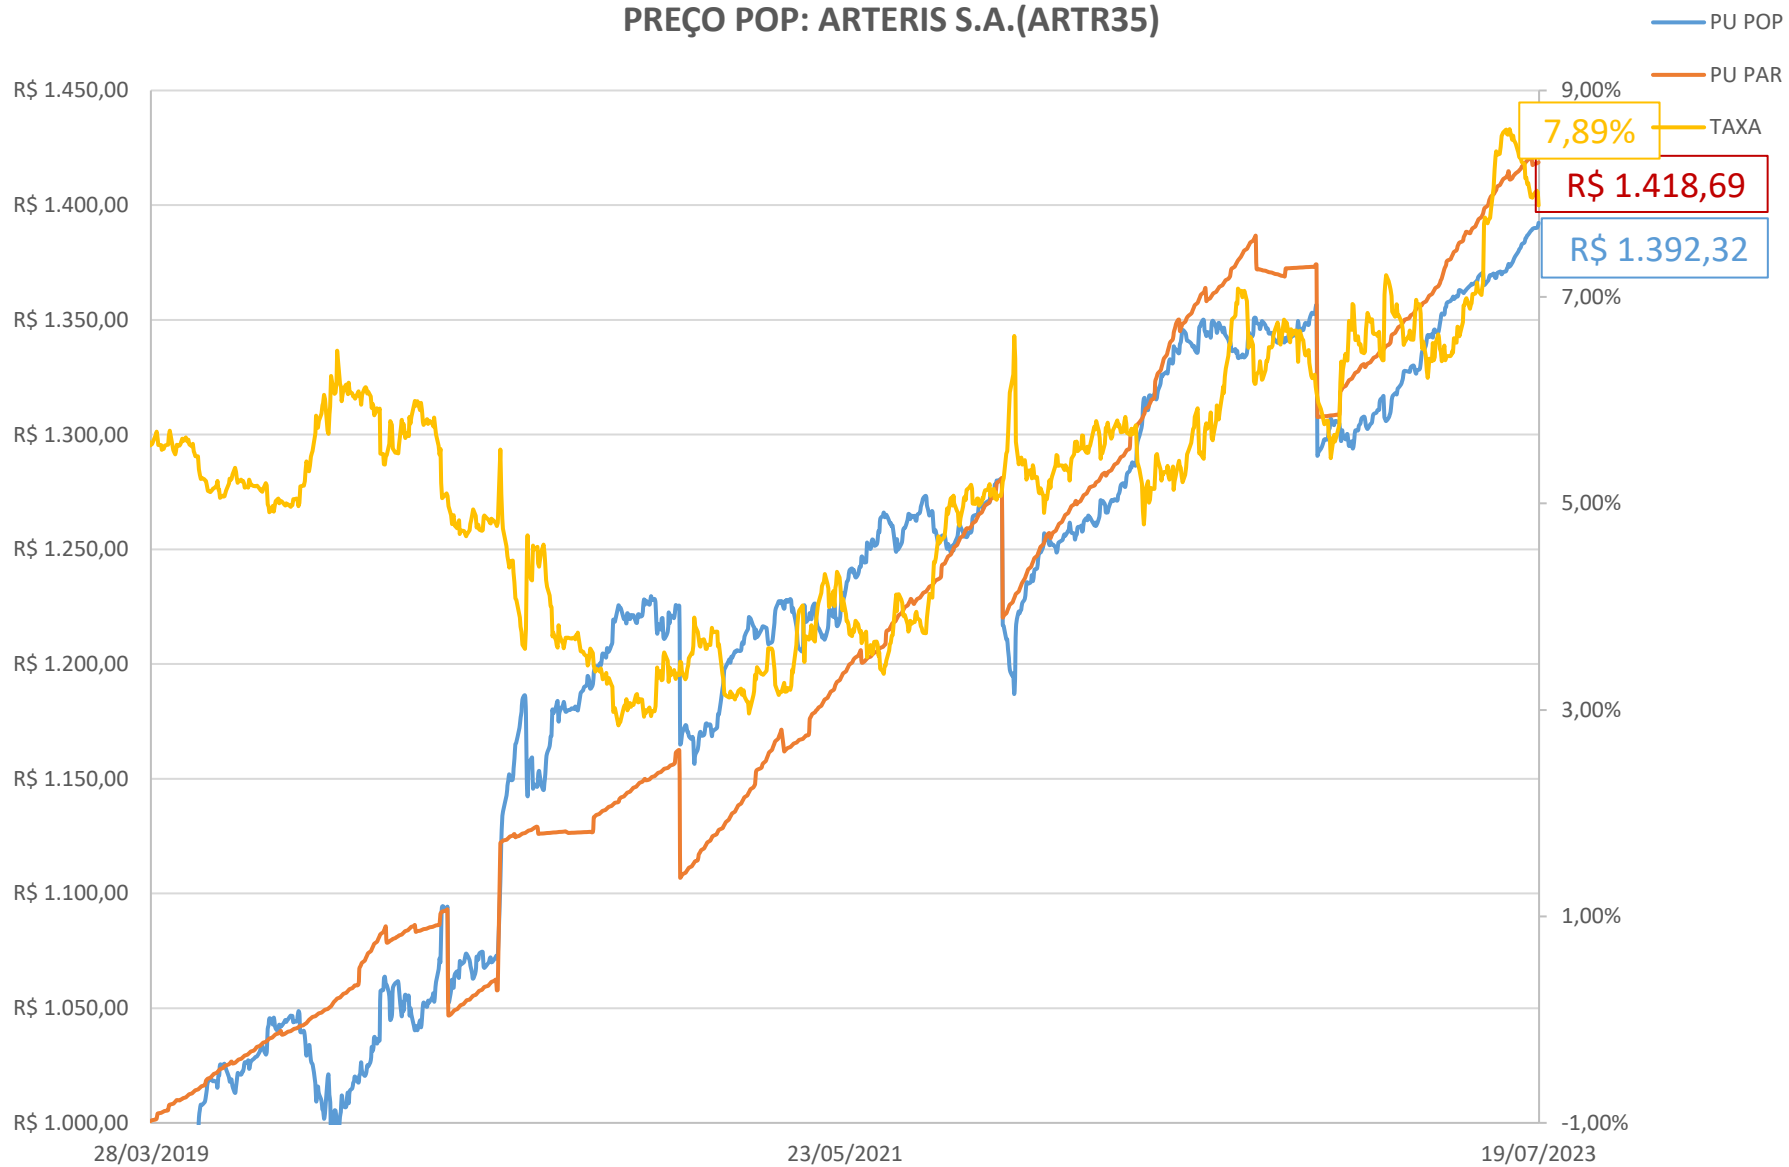

### PREÇO POP: BELO MONTE TRANSMISSORA DE ENERGIA (BLMN12)

**PREÇO POP: CONCESSIONÁRIA AUTO RAPOSO TAVARES (CART22)**

**PREÇO POP: ENGIE BRASIL ENERGIA S.A. (EGIE29)**

**PREÇO POP: CONCESSIONARIA ROTA DAS BANDEIRAS S/A (ODTR11)**

### PREÇO POP: PETRÓLEO BRASILEIRO S.A. - PETROBRAS (PETR26)

**PREÇO POP: PETRÓLEO BRASILEIRO S.A. - PETROBRAS (PETR36)**

### PREÇO POP: ENGIE BRASIL ENERGIA S.A.(EGIE17)

**PREÇO POP: ARTERIS S.A.(ARTR35)**

**PREÇO POP: INTERNATIONAL MEAL COMPANY ALIMENTACAO S.A.(MEAL21)**

**PREÇO POP: COGNA EDUCAÇÃO S.A. (KROT11)**

### PREÇO POP: SABER SERVIÇOS EDUCACIONAIS (SSED31)