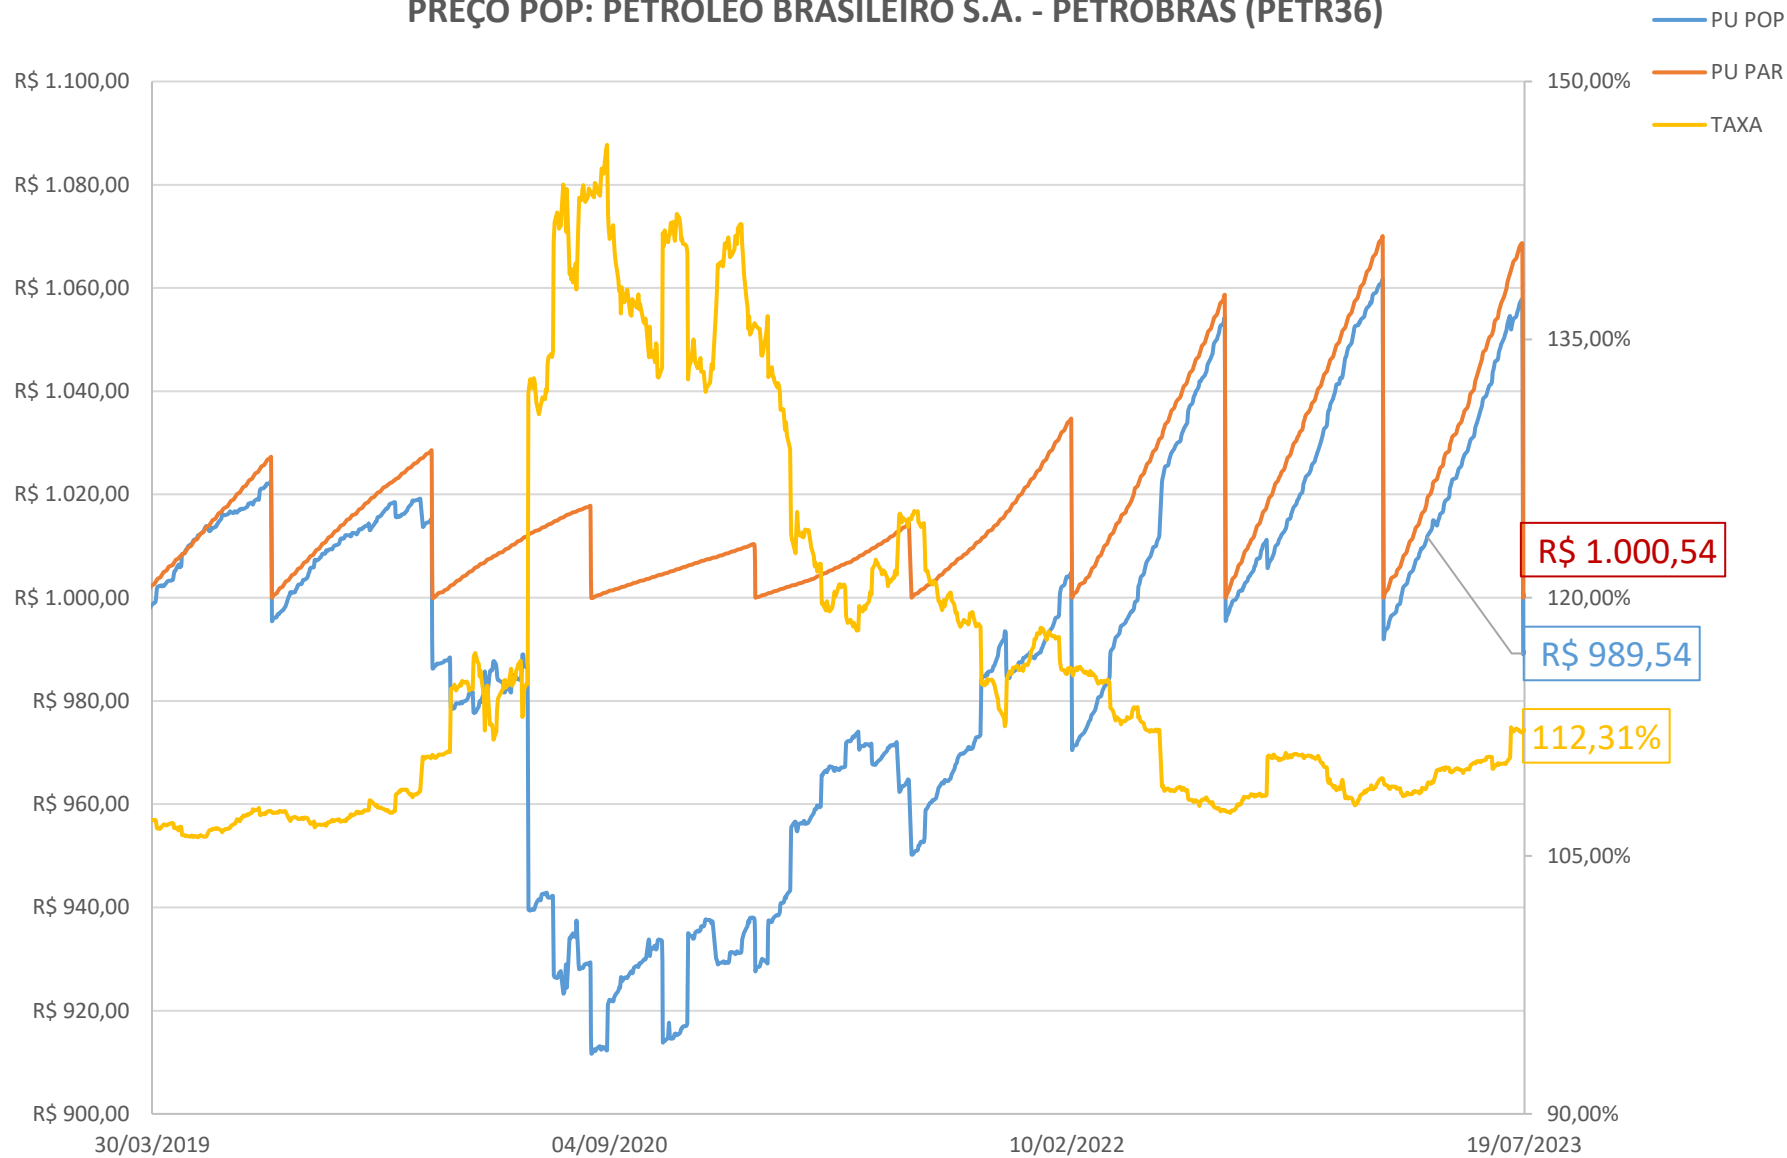

### PREÇO POP: BELO MONTE TRANSMISSORA DE ENERGIA (BLMN12)

**PREÇO POP: CONCESSIONÁRIA AUTO RAPOSO TAVARES (CART22)**

**PREÇO POP: ENGIE BRASIL ENERGIA S.A. (EGIE29)**

**PREÇO POP: CONCESSIONARIA ROTA DAS BANDEIRAS S/A (ODTR11)**

### PREÇO POP: PETRÓLEO BRASILEIRO S.A. - PETROBRAS (PETR26)

**PREÇO POP: PETRÓLEO BRASILEIRO S.A. - PETROBRAS (PETR36)**

### PREÇO POP: ENGIE BRASIL ENERGIA S.A.(EGIE17)

**PREÇO POP: ARTERIS S.A.(ARTR35)**

**PREÇO POP: INTERNATIONAL MEAL COMPANY ALIMENTACAO S.A.(MEAL21)**

**PREÇO POP: COGNA EDUCAÇÃO S.A. (KROT11)**

### PREÇO POP: SABER SERVIÇOS EDUCACIONAIS (SSED31)