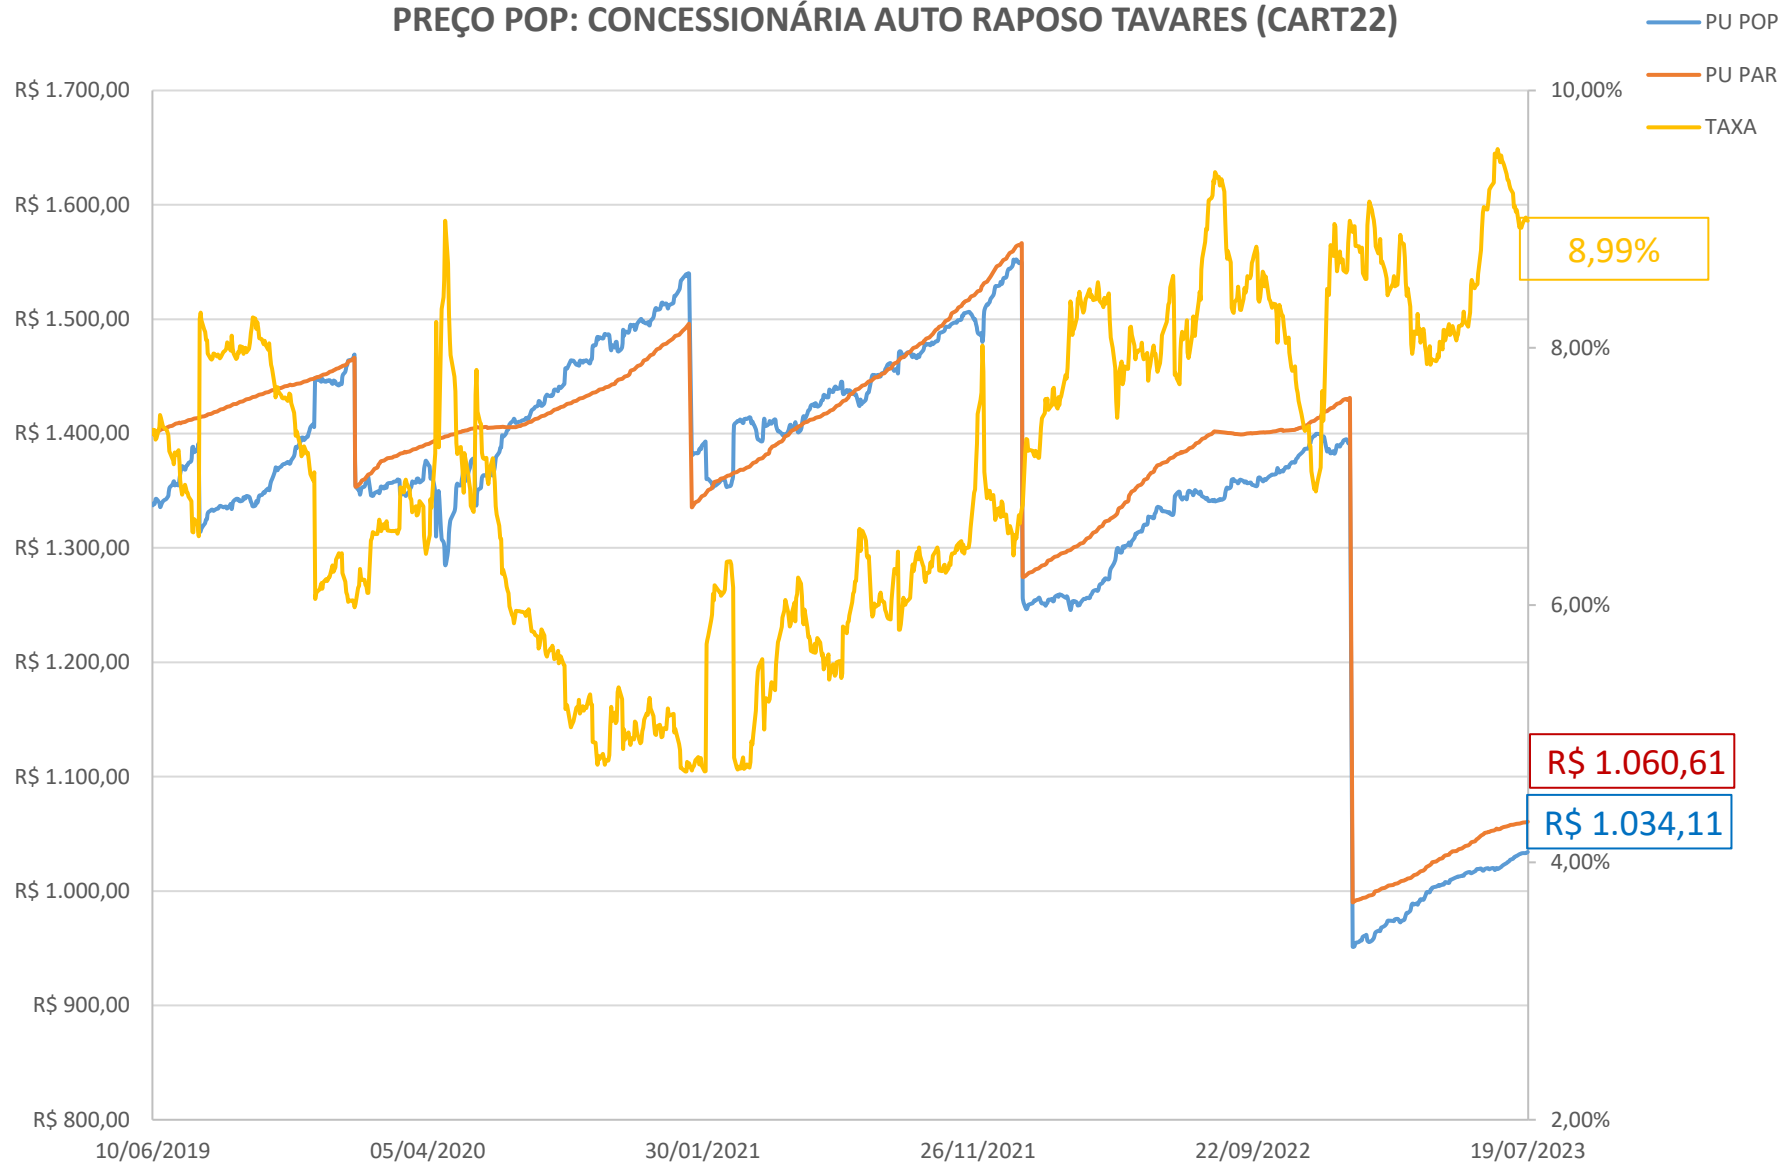

### PREÇO POP: BELO MONTE TRANSMISSORA DE ENERGIA (BLMN12)

**PREÇO POP: CONCESSIONÁRIA AUTO RAPOSO TAVARES (CART22)**

**PREÇO POP: ENGIE BRASIL ENERGIA S.A. (EGIE29)**

**PREÇO POP: CONCESSIONARIA ROTA DAS BANDEIRAS S/A (ODTR11)**

### PREÇO POP: PETRÓLEO BRASILEIRO S.A. - PETROBRAS (PETR26)

**PREÇO POP: PETRÓLEO BRASILEIRO S.A. - PETROBRAS (PETR36)**

### PREÇO POP: SABER SERVIÇOS EDUCACIONAIS (SSED31)