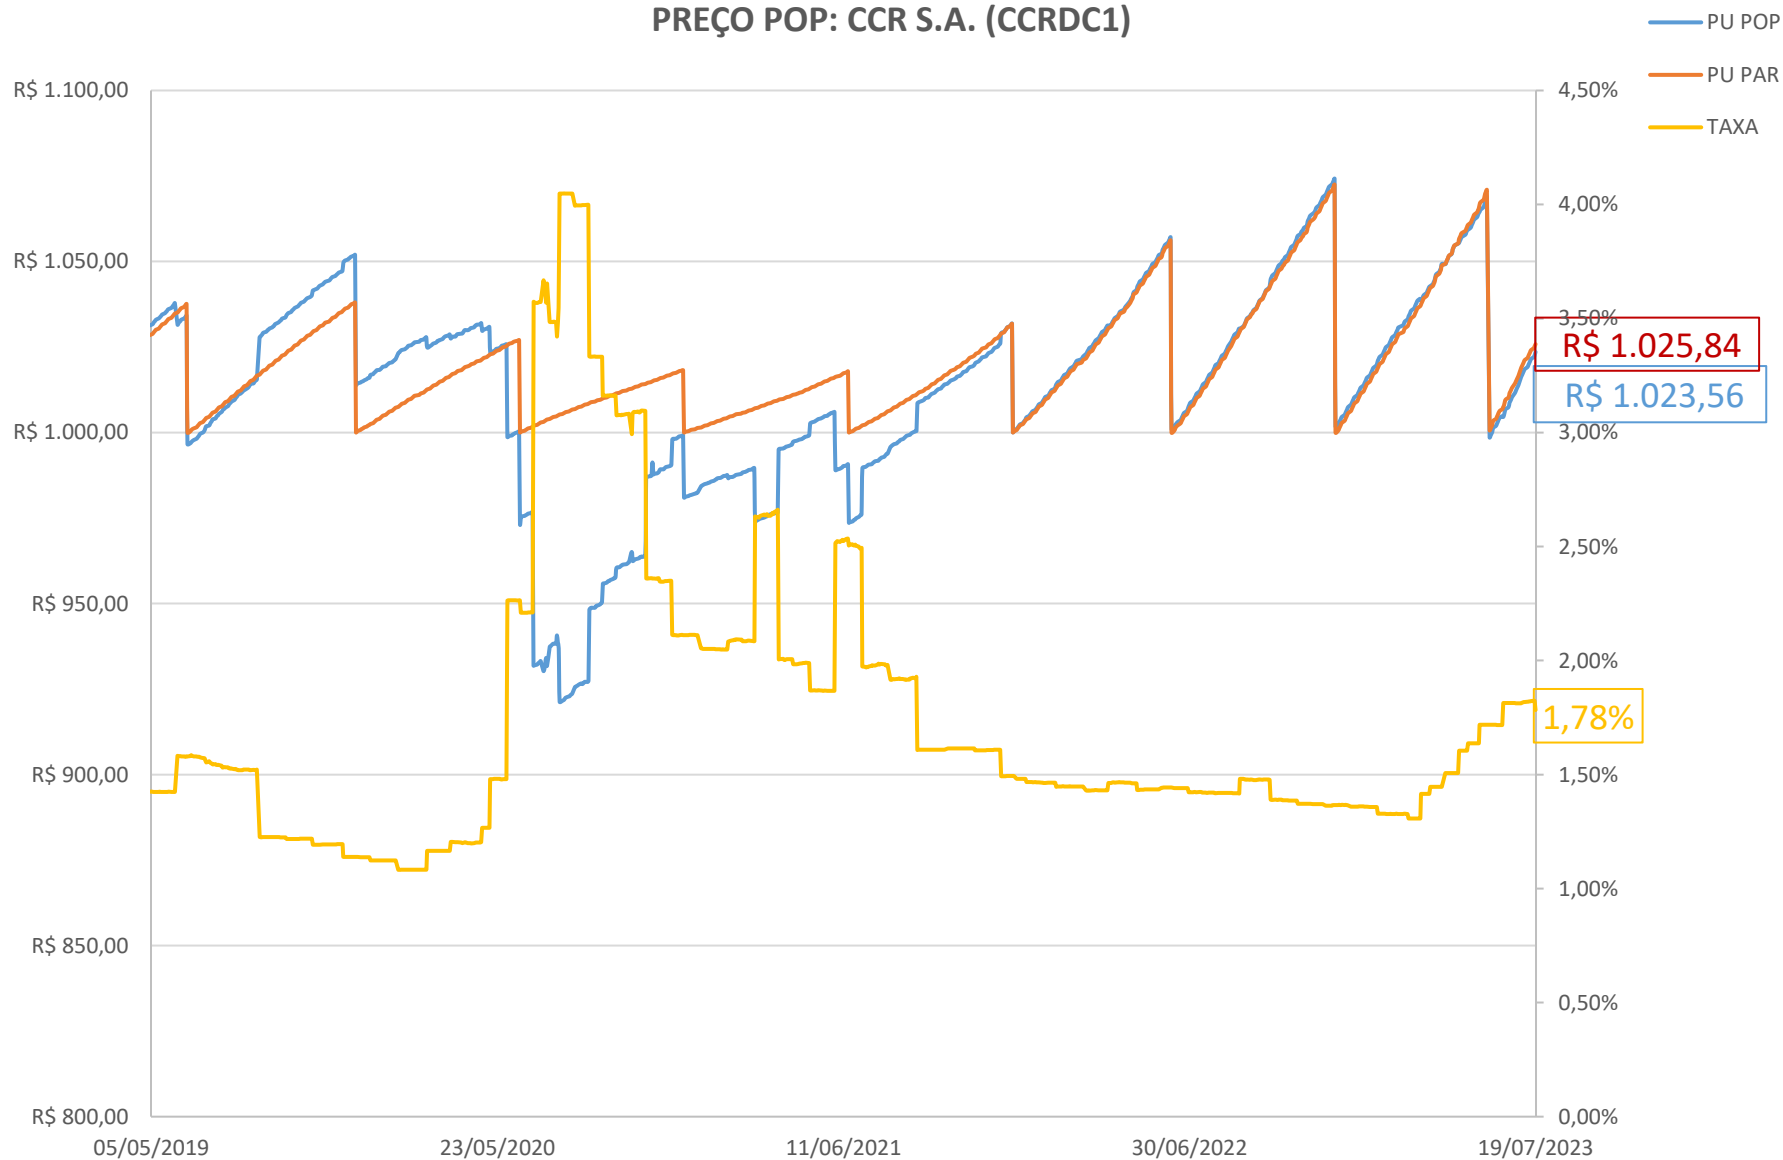

### PREÇO POP: PETRÓLEO BRASILEIRO S.A. - PETROBRAS (PETR26)

**PREÇO POP: PETRÓLEO BRASILEIRO S.A. - PETROBRAS (PETR36)**

### PREÇO POP: ENEVA S.A. (ENEV32)

**PREÇO POP: BK BRASIL OPERACAO E ASSESSORIA A RESTAURANTES S.A. (BKBR18)**

**PREÇO POP: TRANSMISSORA ALIANCA DE ENERGIA ELETRICA S/A (TAE33)**

**PREÇO POP: DIAGNOSTICOS DA AMERICA S.A . (DASAC0)**

**PREÇO POP: COMPANHIA DE SANEAMENTO DO PARANA SANEPAR (SAPRA3)**

**PREÇO POP: RAIZEN ENERGIA S.A. (RESA14)**

**PREÇO POP: CCR S.A. (CCRDC1)**

**PREÇO POP: MINERVA S.A. (MNRVA1)**