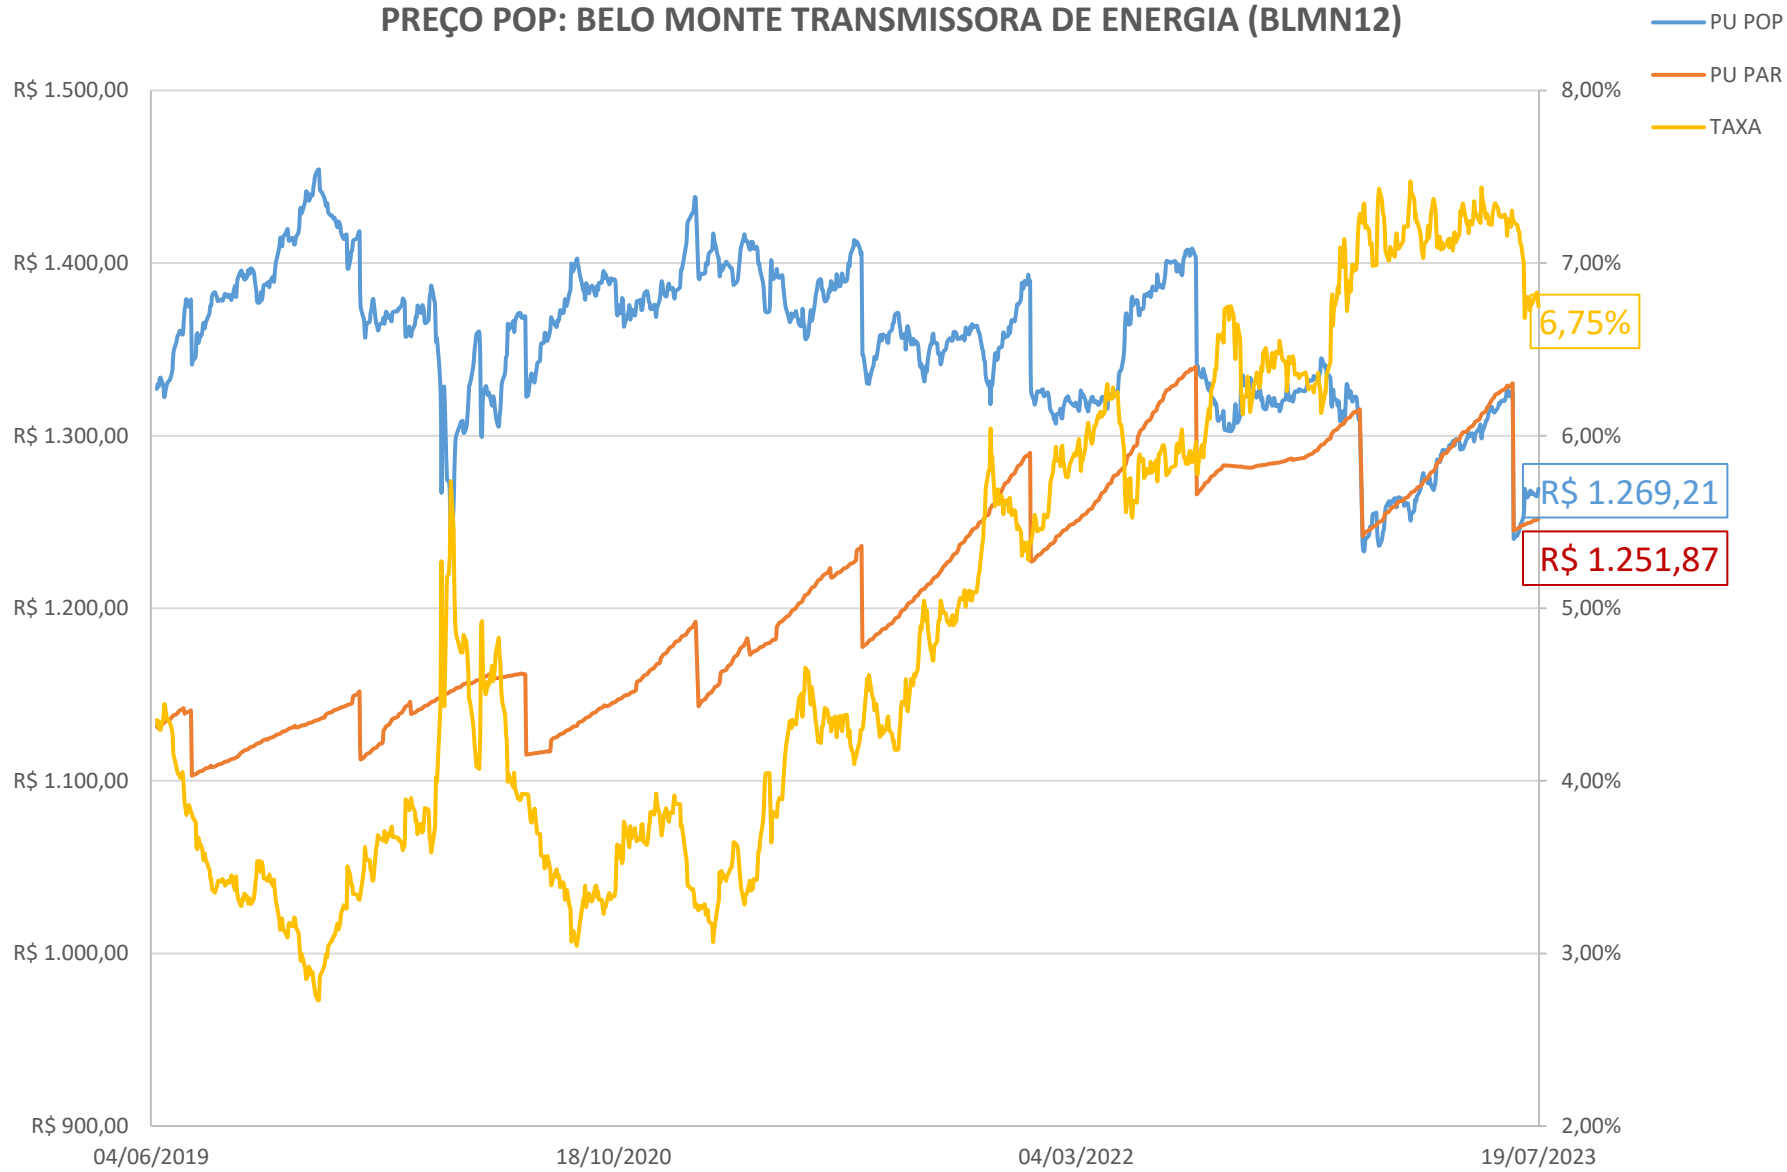

### PREÇO POP: BELO MONTE TRANSMISSORA DE ENERGIA (BLMN12)

**PREÇO POP: CONCESSIONÁRIA AUTO RAPOSO TAVARES (CART22)**

**PREÇO POP: ENGIE BRASIL ENERGIA S.A. (EGIE29)**

**PREÇO POP: CONCESSIONARIA ROTA DAS BANDEIRAS S/A (ODTR11)**

### PREÇO POP: PETRÓLEO BRASILEIRO S.A. - PETROBRAS (PETR26)

**PREÇO POP: PETRÓLEO BRASILEIRO S.A. - PETROBRAS (PETR36)**