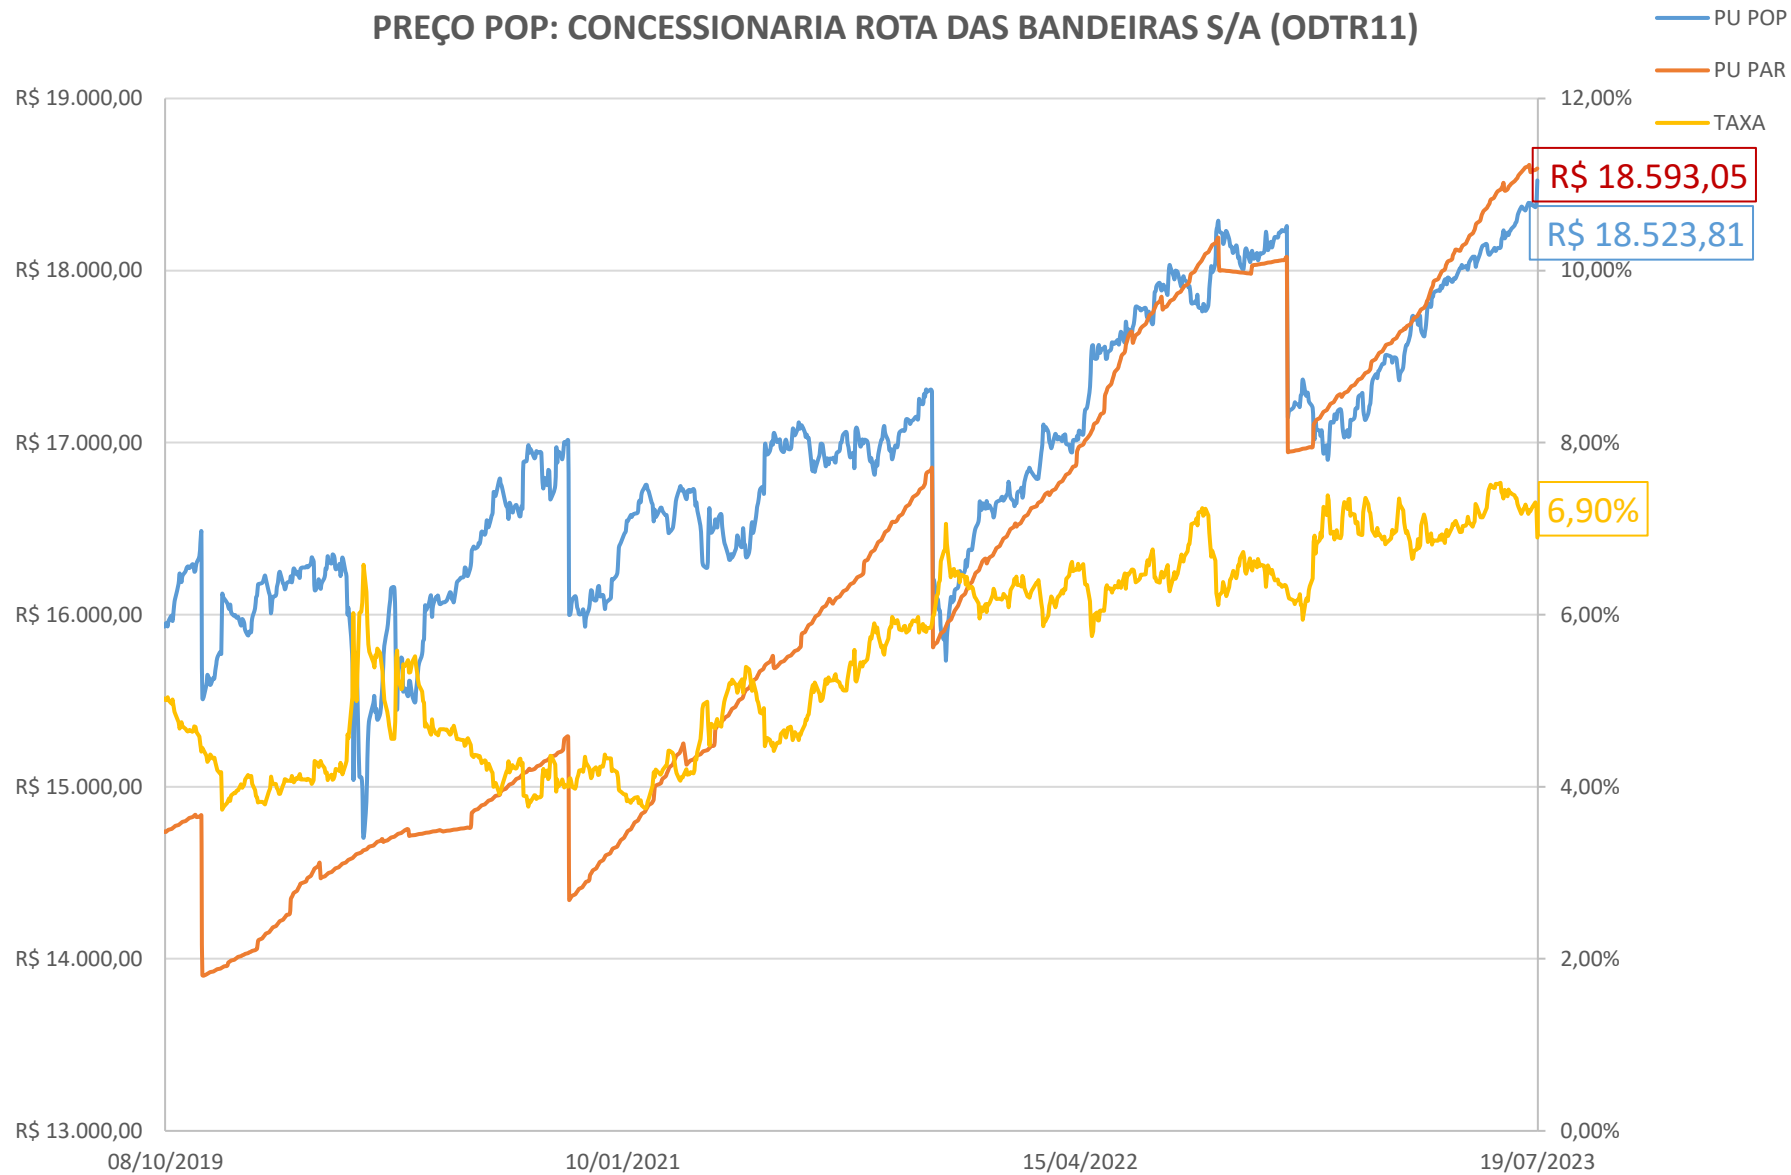

### PREÇO POP: BELO MONTE TRANSMISSORA DE ENERGIA (BLMN12)

**PREÇO POP: CONCESSIONÁRIA AUTO RAPOSO TAVARES (CART22)**

**PREÇO POP: ENGIE BRASIL ENERGIA S.A. (EGIE29)**

**PREÇO POP: CONCESSIONARIA ROTA DAS BANDEIRAS S/A (ODTR11)**

### PREÇO POP: PETRÓLEO BRASILEIRO S.A. - PETROBRAS (PETR26)

**PREÇO POP: PETRÓLEO BRASILEIRO S.A. - PETROBRAS (PETR36)**