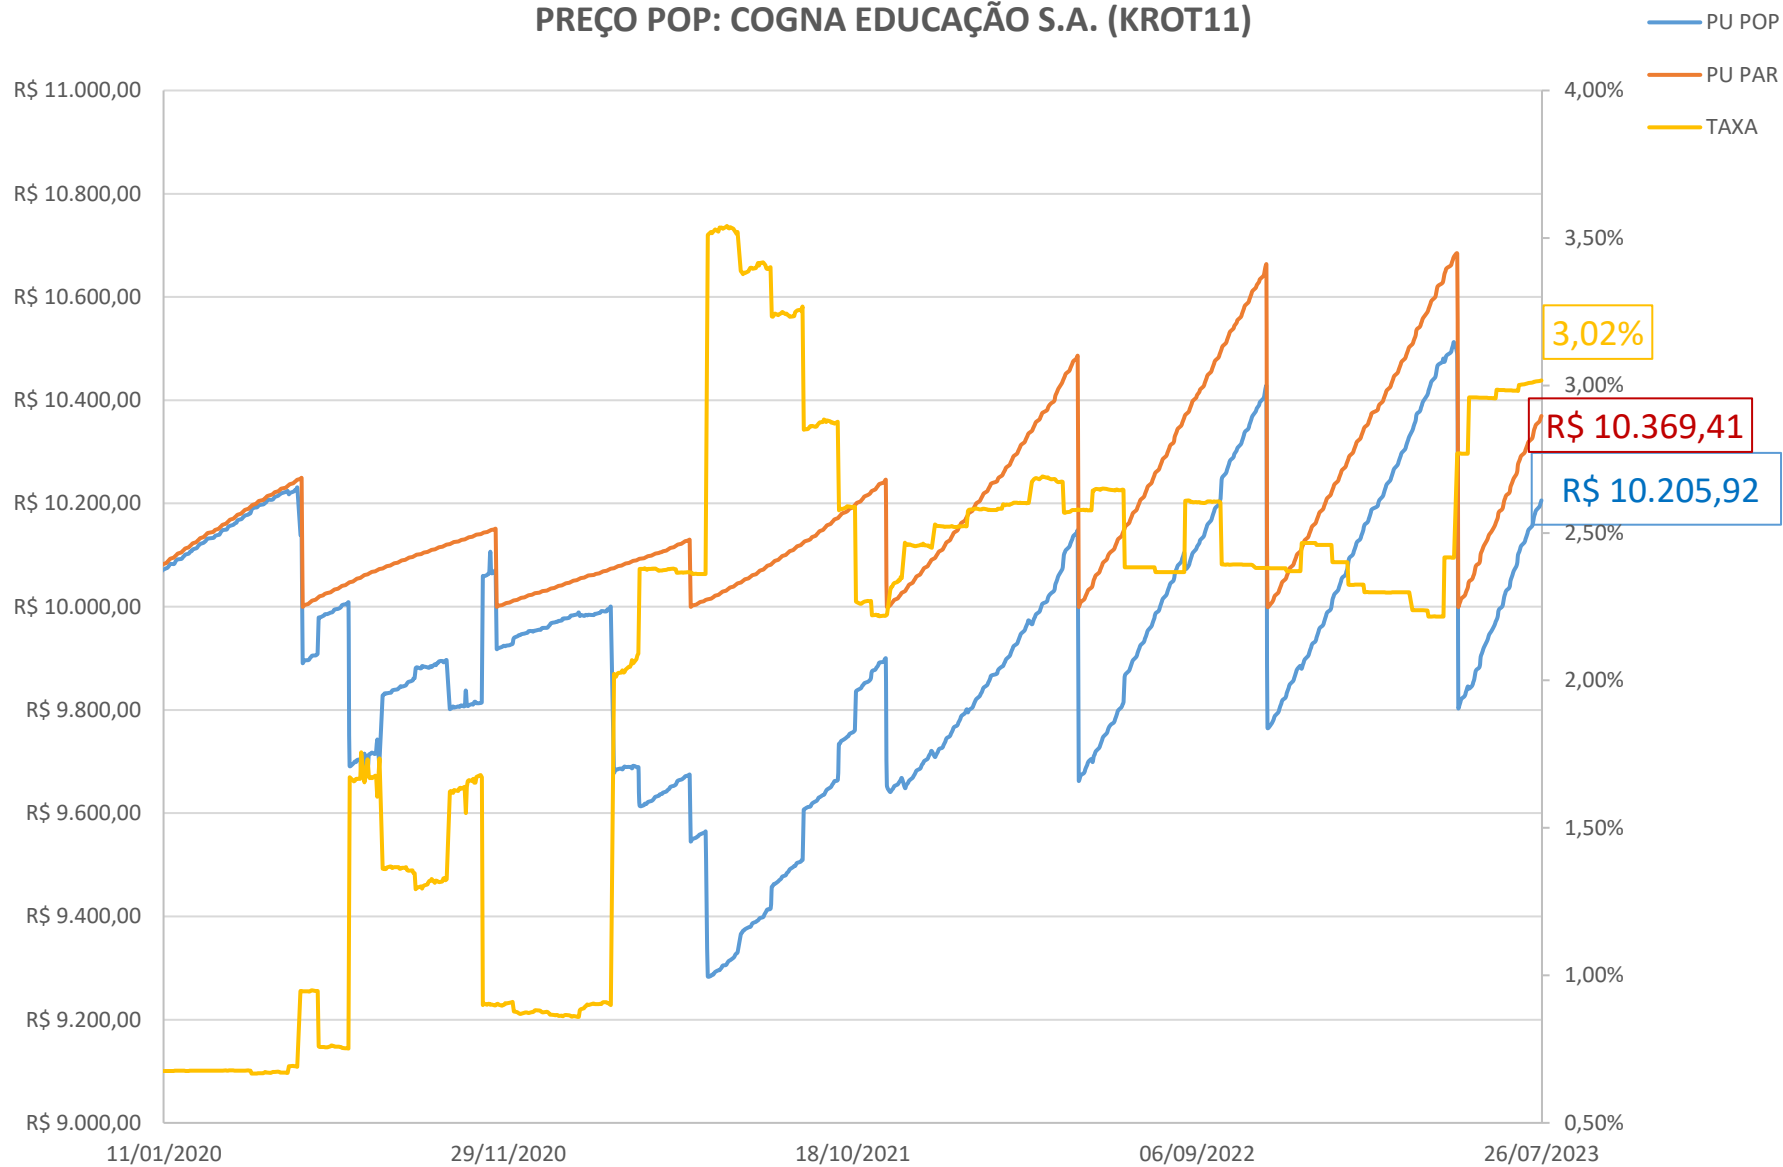

PREÇO POP: PETRÓLEO BRASILEIRO S.A. - PETROBRAS (PETR26)

PREÇO POP: PETRÓLEO BRASILEIRO S.A. - PETROBRAS (PETR36)

PREÇO POP: ENGIE BRASIL ENERGIA S.A.(EGIE17)

PREÇO POP: ARTERIS S.A.(ARTR35)

PREÇO POP: INTERNATIONAL MEAL COMPANY ALIMENTACAO S.A.(MEAL21)

PREÇO POP: COGNA EDUCAÇÃO S.A. (KROT11)

PREÇO POP: SABER SERVIÇOS EDUCACIONAIS (SSED31)

PREÇO POP: ENEVA S.A. (ENEV32)

PREÇO POP: BK BRASIL OPERACAO E ASSESSORIA A RESTAURANTES S.A. (BKBR18)

PREÇO POP: TRANSMISSORA ALIANCA DE ENERGIA ELETRICA S/A (TAE33)