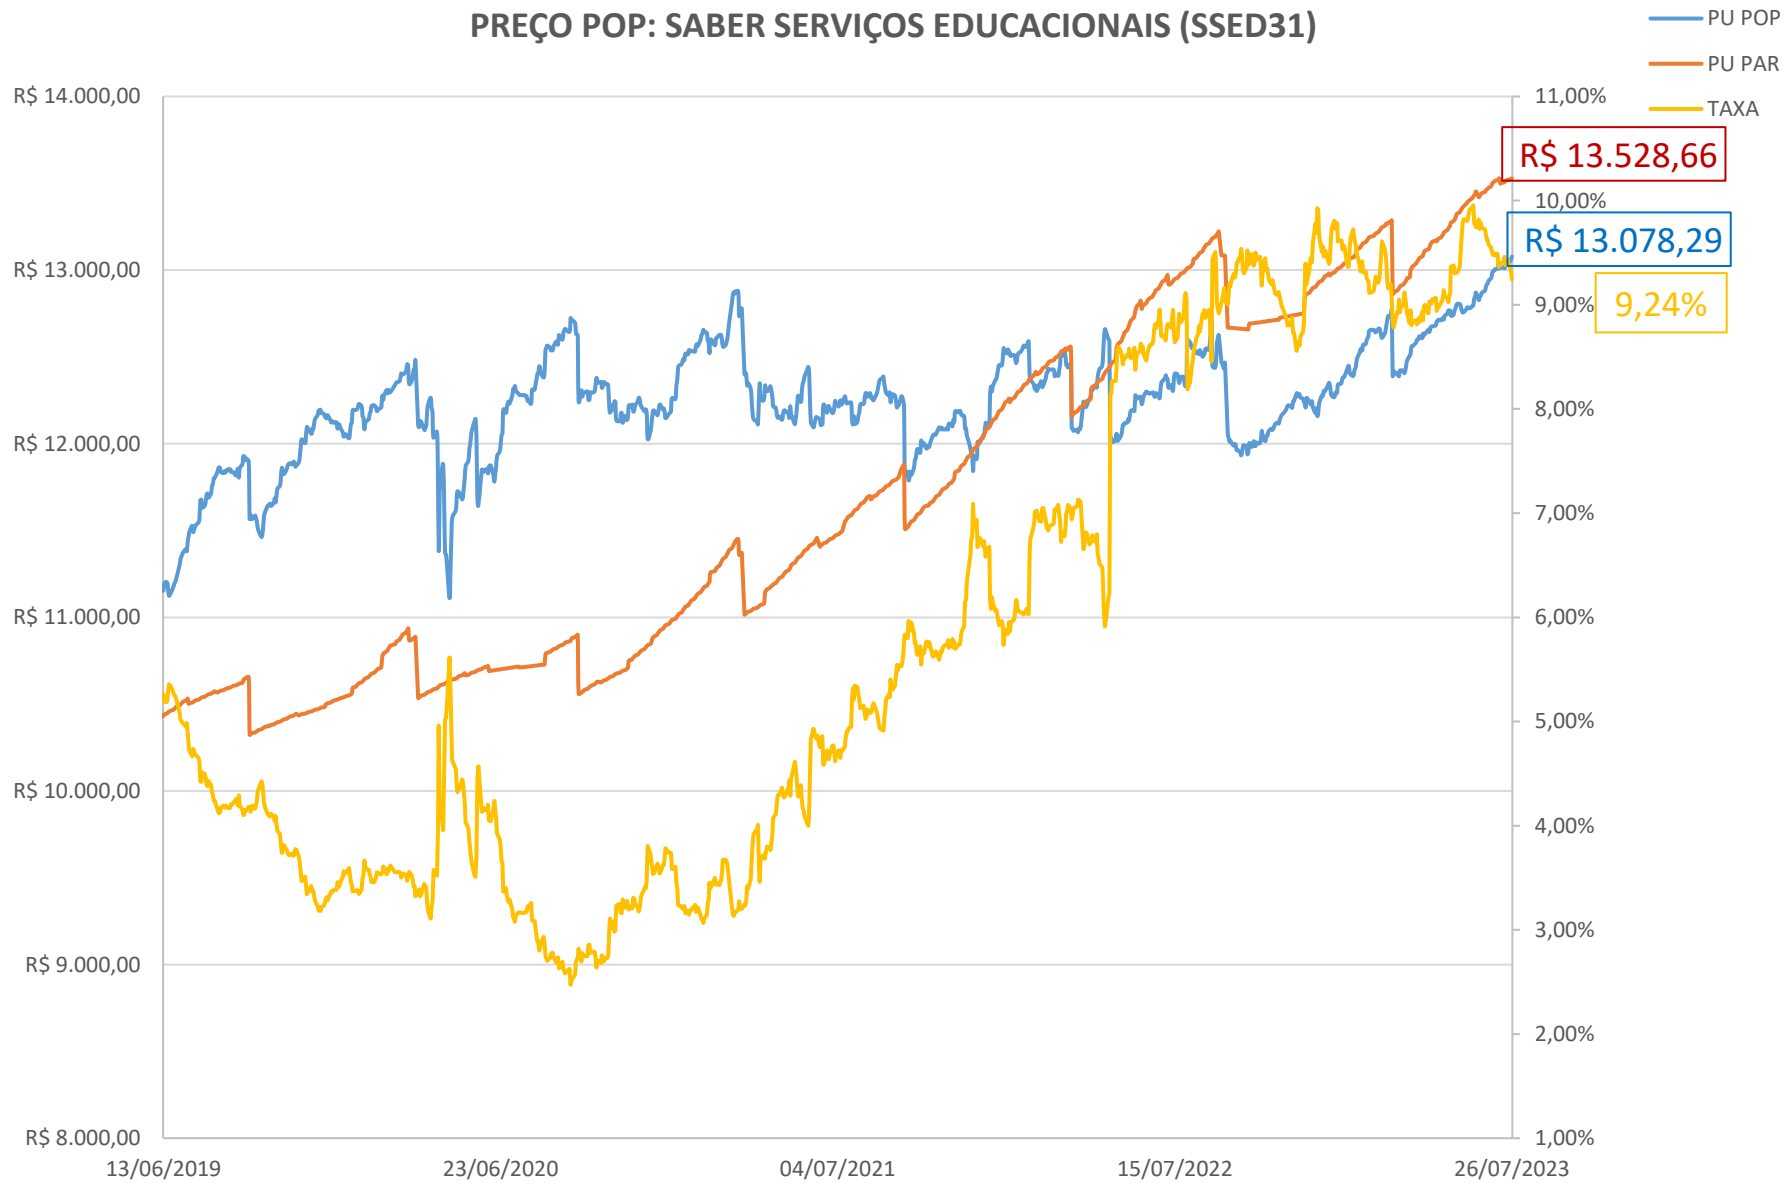

PREÇO POP: PETRÓLEO BRASILEIRO S.A. - PETROBRAS (PETR26)

PREÇO POP: PETRÓLEO BRASILEIRO S.A. - PETROBRAS (PETR36)

PREÇO POP: ENGIE BRASIL ENERGIA S.A.(EGIE17)

PREÇO POP: ARTERIS S.A.(ARTR35)

PREÇO POP: INTERNATIONAL MEAL COMPANY ALIMENTACAO S.A.(MEAL21)

PREÇO POP: COGNA EDUCAÇÃO S.A. (KROT11)

PREÇO POP: SABER SERVIÇOS EDUCACIONAIS (SSED31)

PREÇO POP: ENEVA S.A. (ENEV32)

PREÇO POP: BK BRASIL OPERACAO E ASSESSORIA A RESTAURANTES S.A. (BKBR18)

PREÇO POP: TRANSMISSORA ALIANCA DE ENERGIA ELETRICA S/A (TAE33)