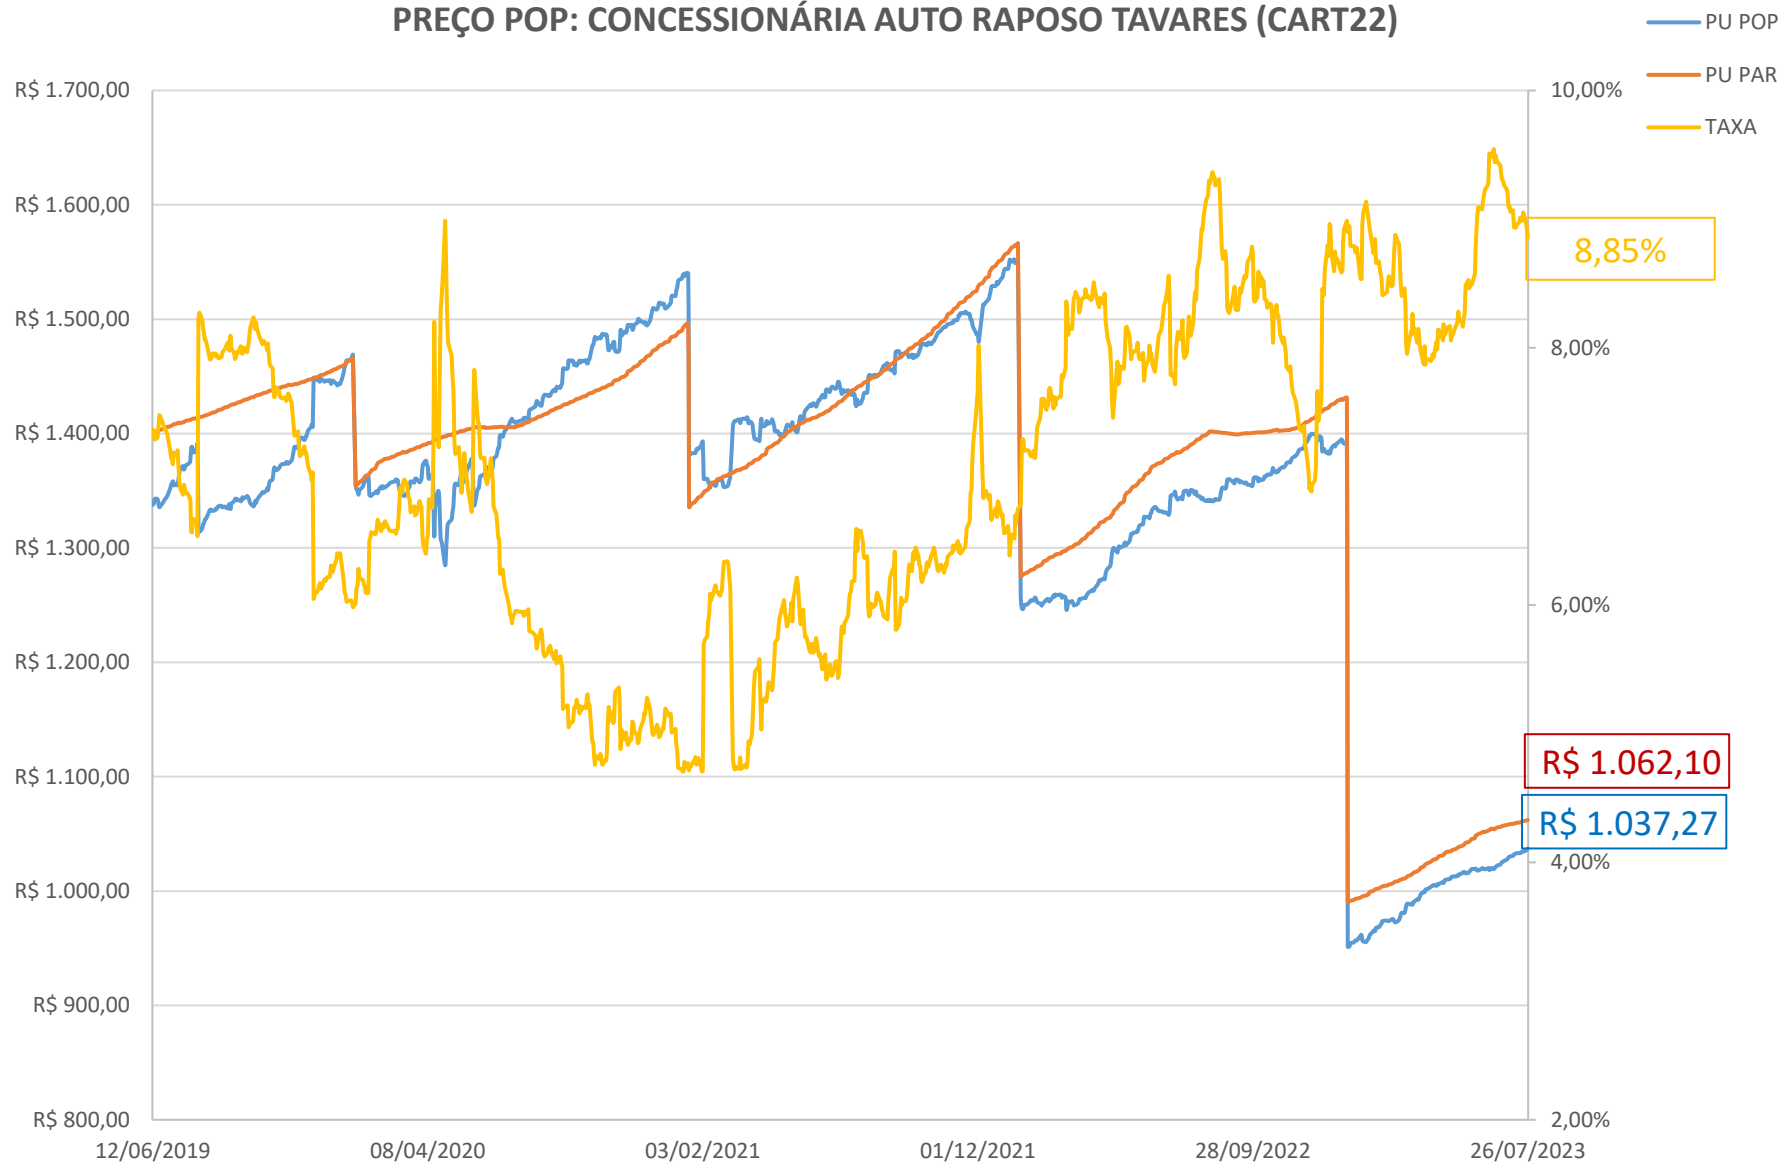

PREÇO POP: BELO MONTE TRANSMISSORA DE ENERGIA (BLMN12)

PREÇO POP: CONCESSIONÁRIA AUTO RAPOSO TAVARES (CART22)

PREÇO POP: ENGIE BRASIL ENERGIA S.A. (EGIE29)

PREÇO POP: CONCESSIONARIA ROTA DAS BANDEIRAS S/A (ODTR11)

PREÇO POP: PETRÓLEO BRASILEIRO S.A. - PETROBRAS (PETR26)

PREÇO POP: PETRÓLEO BRASILEIRO S.A. - PETROBRAS (PETR36)

PREÇO POP: ENGIE BRASIL ENERGIA S.A.(EGIE17)

PREÇO POP: ARTERIS S.A.(ARTR35)

PREÇO POP: INTERNATIONAL MEAL COMPANY ALIMENTACAO S.A.(MEAL21)

PREÇO POP: COGNA EDUCAÇÃO S.A. (KROT11)

PREÇO POP: SABER SERVIÇOS EDUCACIONAIS (SSED31)

PREÇO POP: ENEVA S.A. (ENEV32)

PREÇO POP: BK BRASIL OPERACAO E ASSESSORIA A RESTAURANTES S.A. (BKBR18)

PREÇO POP: TRANSMISSORA ALIANCA DE ENERGIA ELETRICA S/A (TAE33)