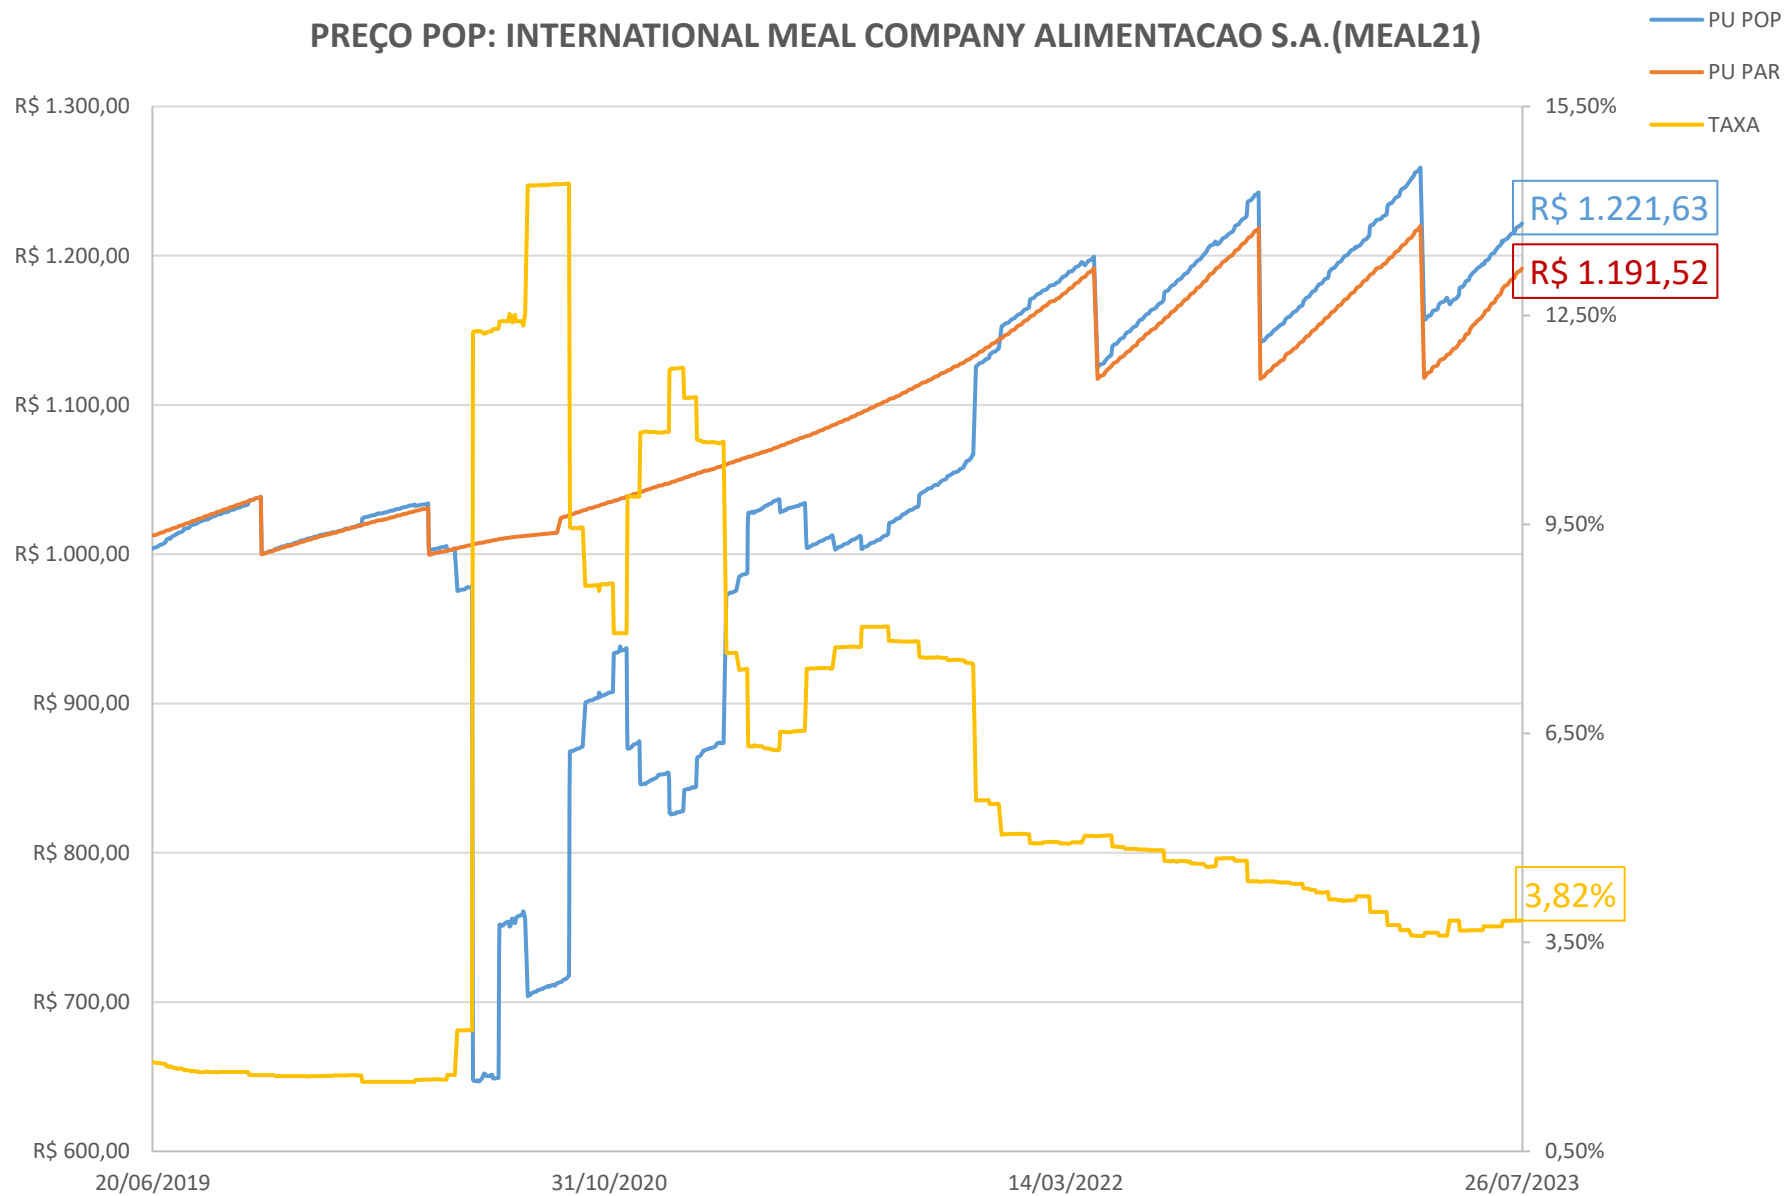

PREÇO POP: BELO MONTE TRANSMISSORA DE ENERGIA (BLMN12)

PREÇO POP: CONCESSIONÁRIA AUTO RAPOSO TAVARES (CART22)

PREÇO POP: ENGIE BRASIL ENERGIA S.A. (EGIE29)

PREÇO POP: CONCESSIONARIA ROTA DAS BANDEIRAS S/A (ODTR11)

PREÇO POP: PETRÓLEO BRASILEIRO S.A. - PETROBRAS (PETR26)

PREÇO POP: PETRÓLEO BRASILEIRO S.A. - PETROBRAS (PETR36)

PREÇO POP: ENGIE BRASIL ENERGIA S.A.(EGIE17)

PREÇO POP: ARTERIS S.A.(ARTR35)

PREÇO POP: INTERNATIONAL MEAL COMPANY ALIMENTACAO S.A.(MEAL21)

PREÇO POP: COGNA EDUCAÇÃO S.A. (KROT11)

PREÇO POP: SABER SERVIÇOS EDUCACIONAIS (SSED31)

PREÇO POP: ENEVA S.A. (ENEV32)

PREÇO POP: BK BRASIL OPERACAO E ASSESSORIA A RESTAURANTES S.A. (BKBR18)

PREÇO POP: TRANSMISSORA ALIANCA DE ENERGIA ELETRICA S/A (TAE33)

PREÇO POP: DIAGNOSTICOS DA AMERICA S.A . (DASAC0)

PREÇO POP: COMPANHIA DE SANEAMENTO DO PARANA SANEPAR (SAPRA3)

PREÇO POP: RAIZEN ENERGIA S.A. (RESA14)

PREÇO POP: RUMO S.A. (RUMOA3)

PREÇO POP: CCR S.A. (CCRDC1)