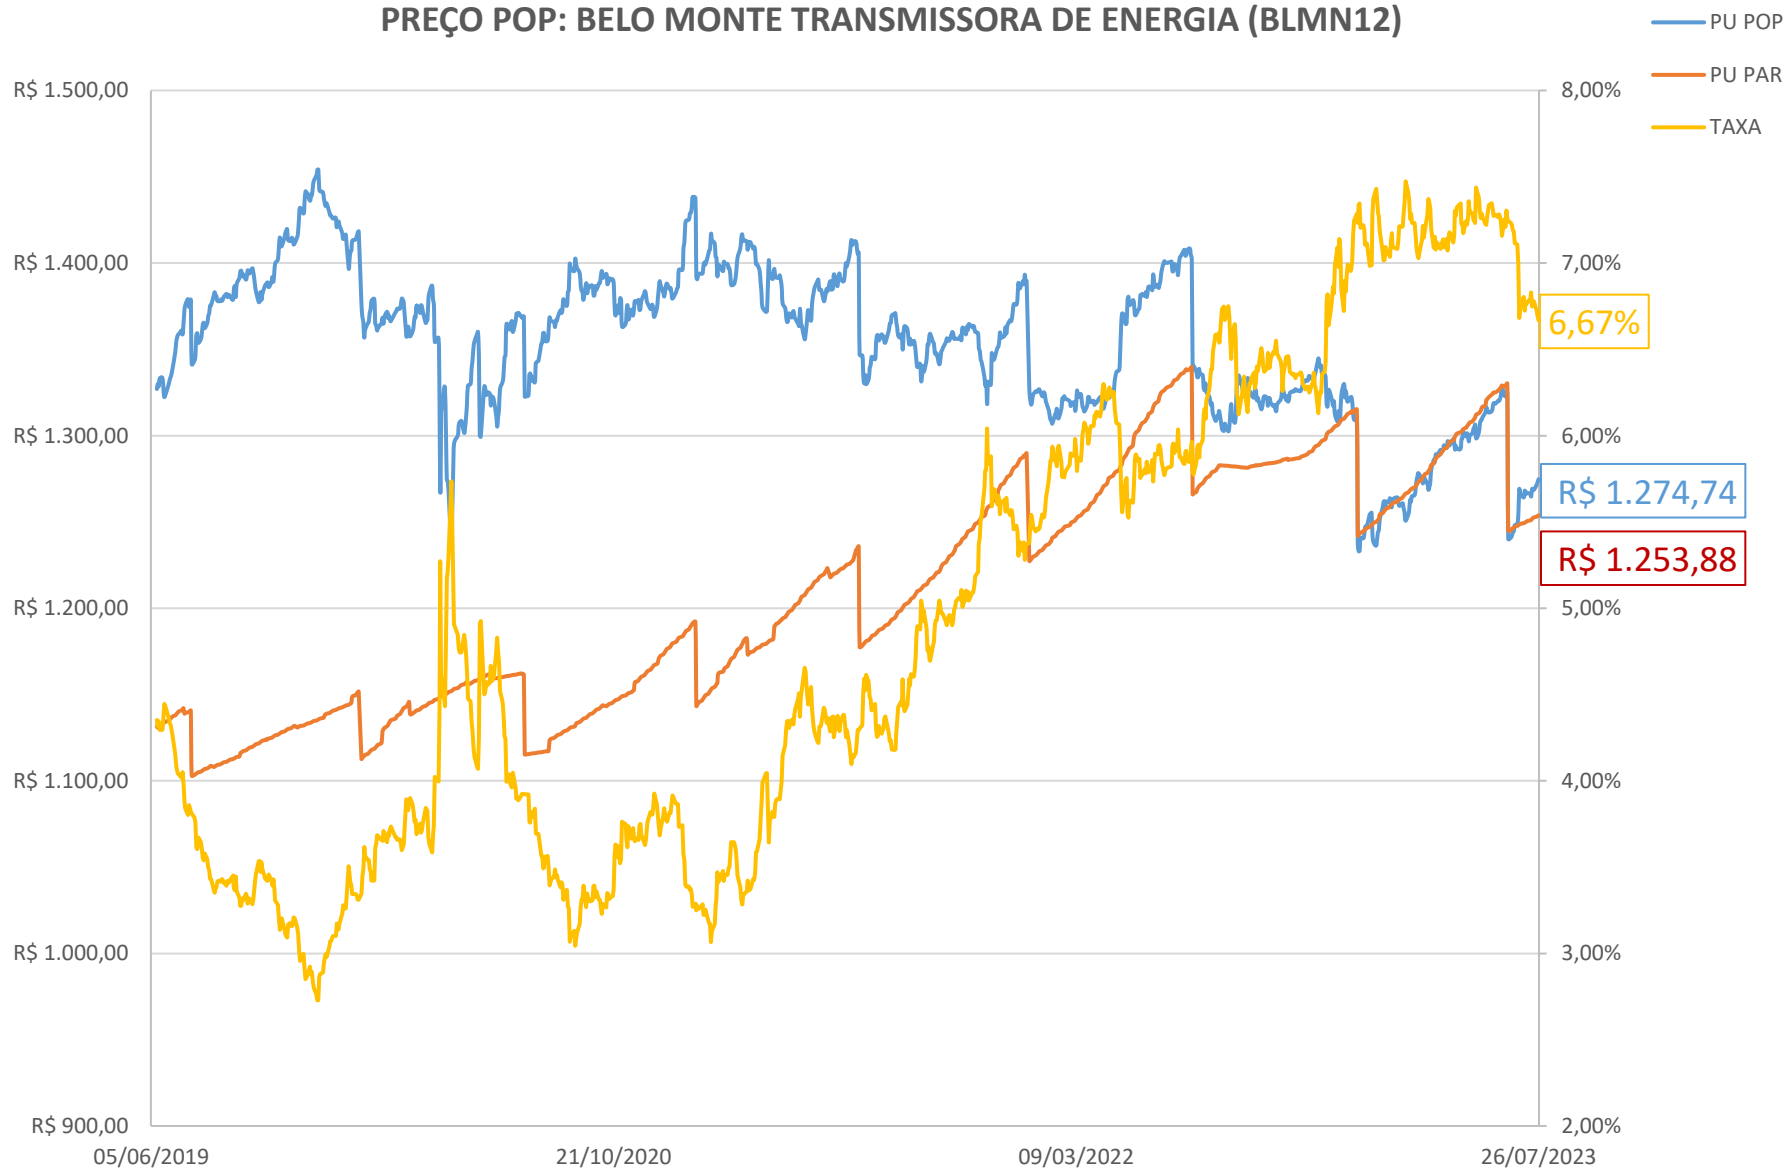

PREÇO POP: BELO MONTE TRANSMISSORA DE ENERGIA (BLMN12)

PREÇO POP: CONCESSIONÁRIA AUTO RAPOSO TAVARES (CART22)

PREÇO POP: ENGIE BRASIL ENERGIA S.A. (EGIE29)

PREÇO POP: CONCESSIONARIA ROTA DAS BANDEIRAS S/A (ODTR11)

PREÇO POP: PETRÓLEO BRASILEIRO S.A. - PETROBRAS (PETR26)

PREÇO POP: PETRÓLEO BRASILEIRO S.A. - PETROBRAS (PETR36)

PREÇO POP: ENGIE BRASIL ENERGIA S.A.(EGIE17)

PREÇO POP: ARTERIS S.A.(ARTR35)

PREÇO POP: INTERNATIONAL MEAL COMPANY ALIMENTACAO S.A.(MEAL21)