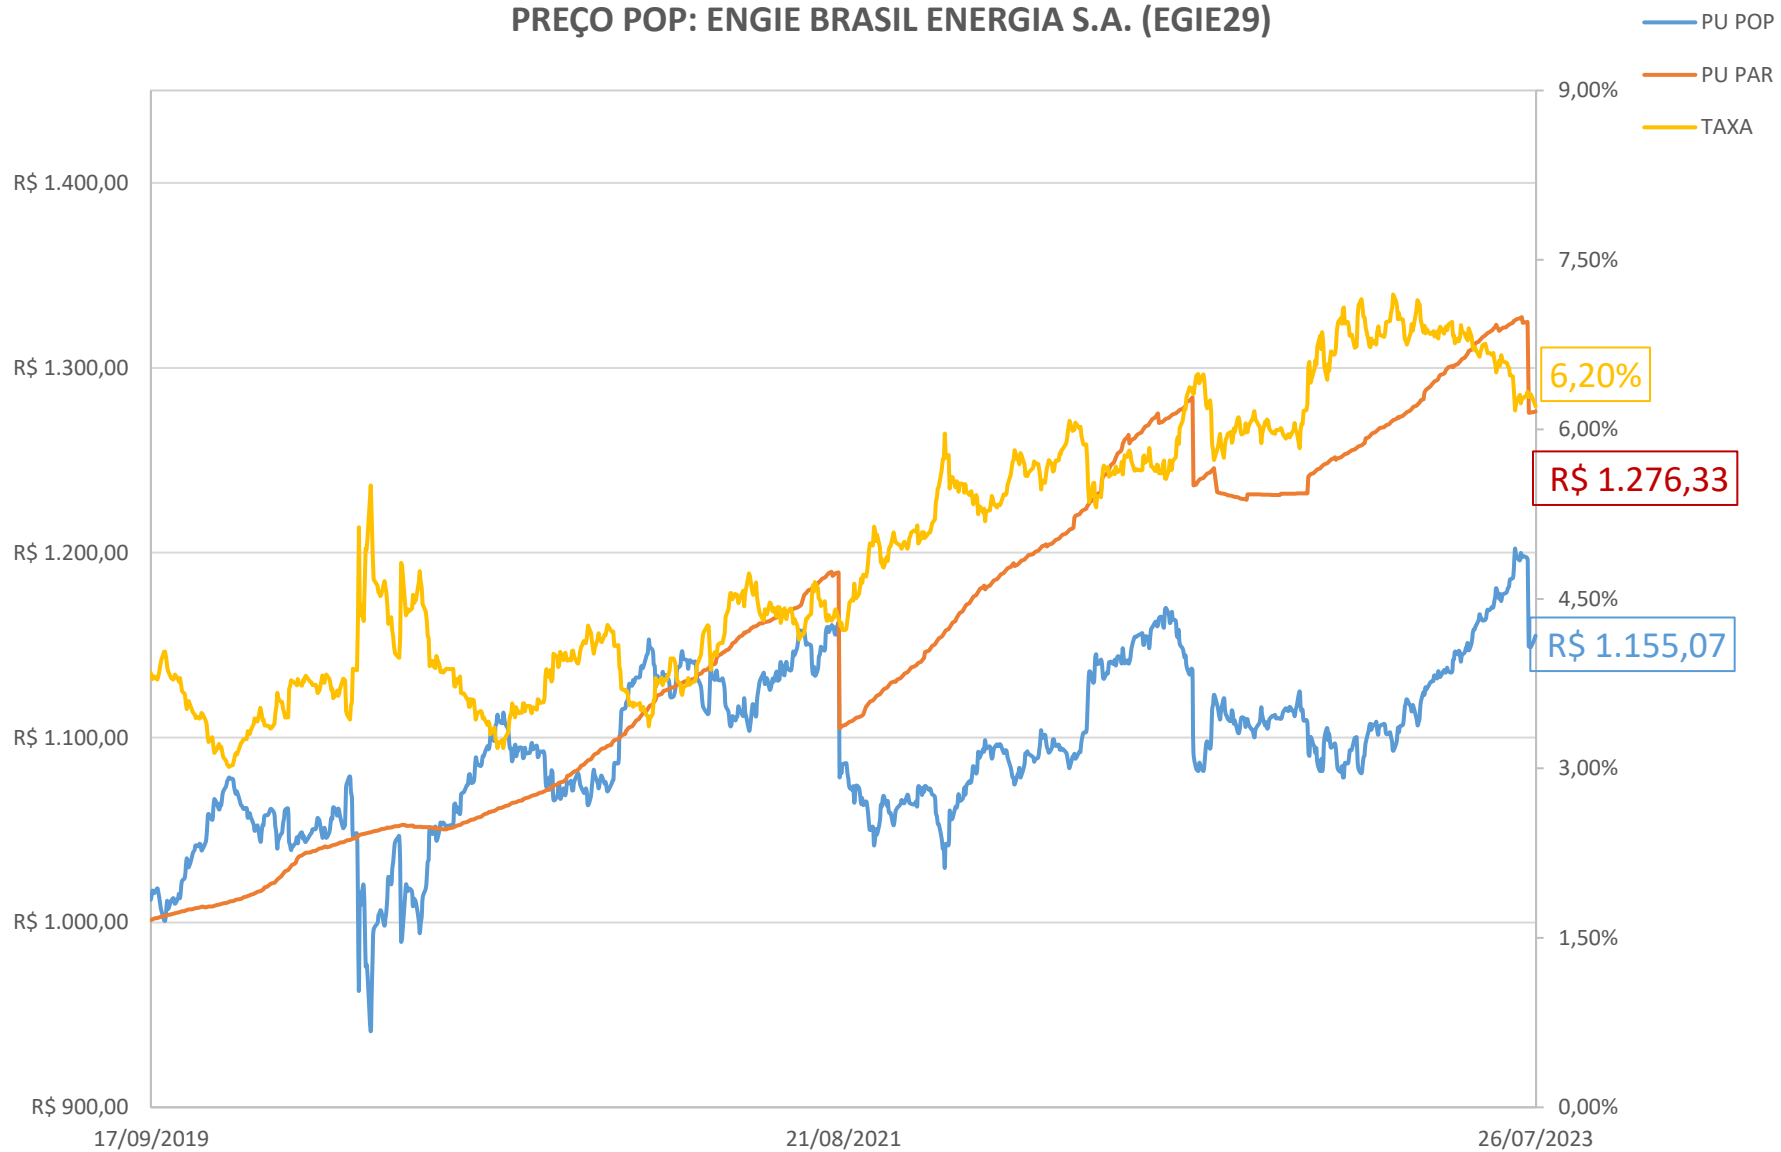

PREÇO POP: BELO MONTE TRANSMISSORA DE ENERGIA (BLMN12)

PREÇO POP: CONCESSIONÁRIA AUTO RAPOSO TAVARES (CART22)

PREÇO POP: ENGIE BRASIL ENERGIA S.A. (EGIE29)

PREÇO POP: CONCESSIONARIA ROTA DAS BANDEIRAS S/A (ODTR11)

PREÇO POP: PETRÓLEO BRASILEIRO S.A. - PETROBRAS (PETR26)

PREÇO POP: PETRÓLEO BRASILEIRO S.A. - PETROBRAS (PETR36)

PREÇO POP: ENGIE BRASIL ENERGIA S.A.(EGIE17)

PREÇO POP: ARTERIS S.A.(ARTR35)

PREÇO POP: INTERNATIONAL MEAL COMPANY ALIMENTACAO S.A.(MEAL21)