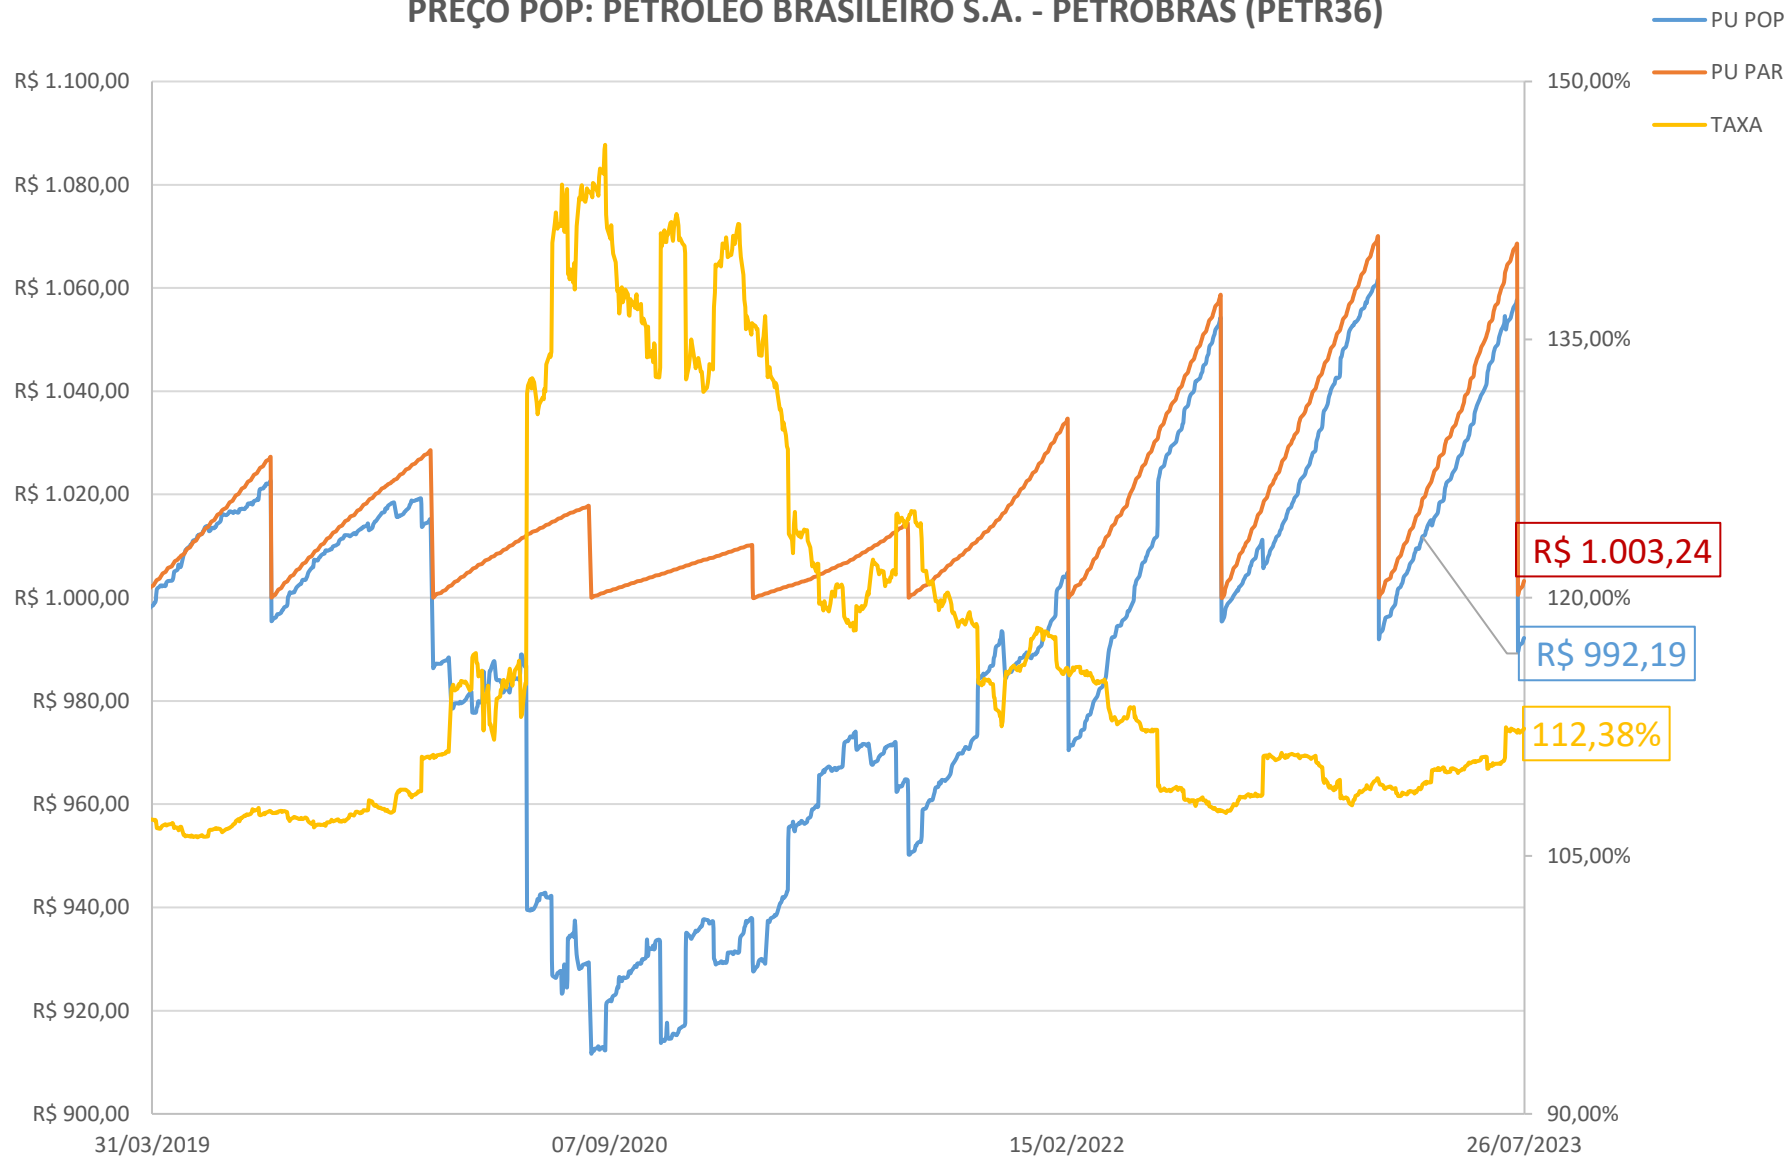

PREÇO POP: BELO MONTE TRANSMISSORA DE ENERGIA (BLMN12)

PREÇO POP: CONCESSIONÁRIA AUTO RAPOSO TAVARES (CART22)

PREÇO POP: ENGIE BRASIL ENERGIA S.A. (EGIE29)

PREÇO POP: CONCESSIONARIA ROTA DAS BANDEIRAS S/A (ODTR11)

PREÇO POP: PETRÓLEO BRASILEIRO S.A. - PETROBRAS (PETR26)

PREÇO POP: PETRÓLEO BRASILEIRO S.A. - PETROBRAS (PETR36)

PREÇO POP: ENGIE BRASIL ENERGIA S.A.(EGIE17)

PREÇO POP: ARTERIS S.A.(ARTR35)

PREÇO POP: INTERNATIONAL MEAL COMPANY ALIMENTACAO S.A.(MEAL21)

PREÇO POP: COGNA EDUCAÇÃO S.A. (KROT11)

PREÇO POP: SABER SERVIÇOS EDUCACIONAIS (SSED31)

PREÇO POP: ENEVA S.A. (ENEV32)

PREÇO POP: BK BRASIL OPERACAO E ASSESSORIA A RESTAURANTES S.A. (BKBR18)

PREÇO POP: TRANSMISSORA ALIANCA DE ENERGIA ELETRICA S/A (TAE33)

PREÇO POP: DIAGNOSTICOS DA AMERICA S.A . (DASAC0)

PREÇO POP: COMPANHIA DE SANEAMENTO DO PARANA SANEPAR (SAPRA3)

PREÇO POP: RAIZEN ENERGIA S.A. (RESA14)

PREÇO POP: RUMO S.A. (RUMOA3)

PREÇO POP: CCR S.A. (CCRDC1)