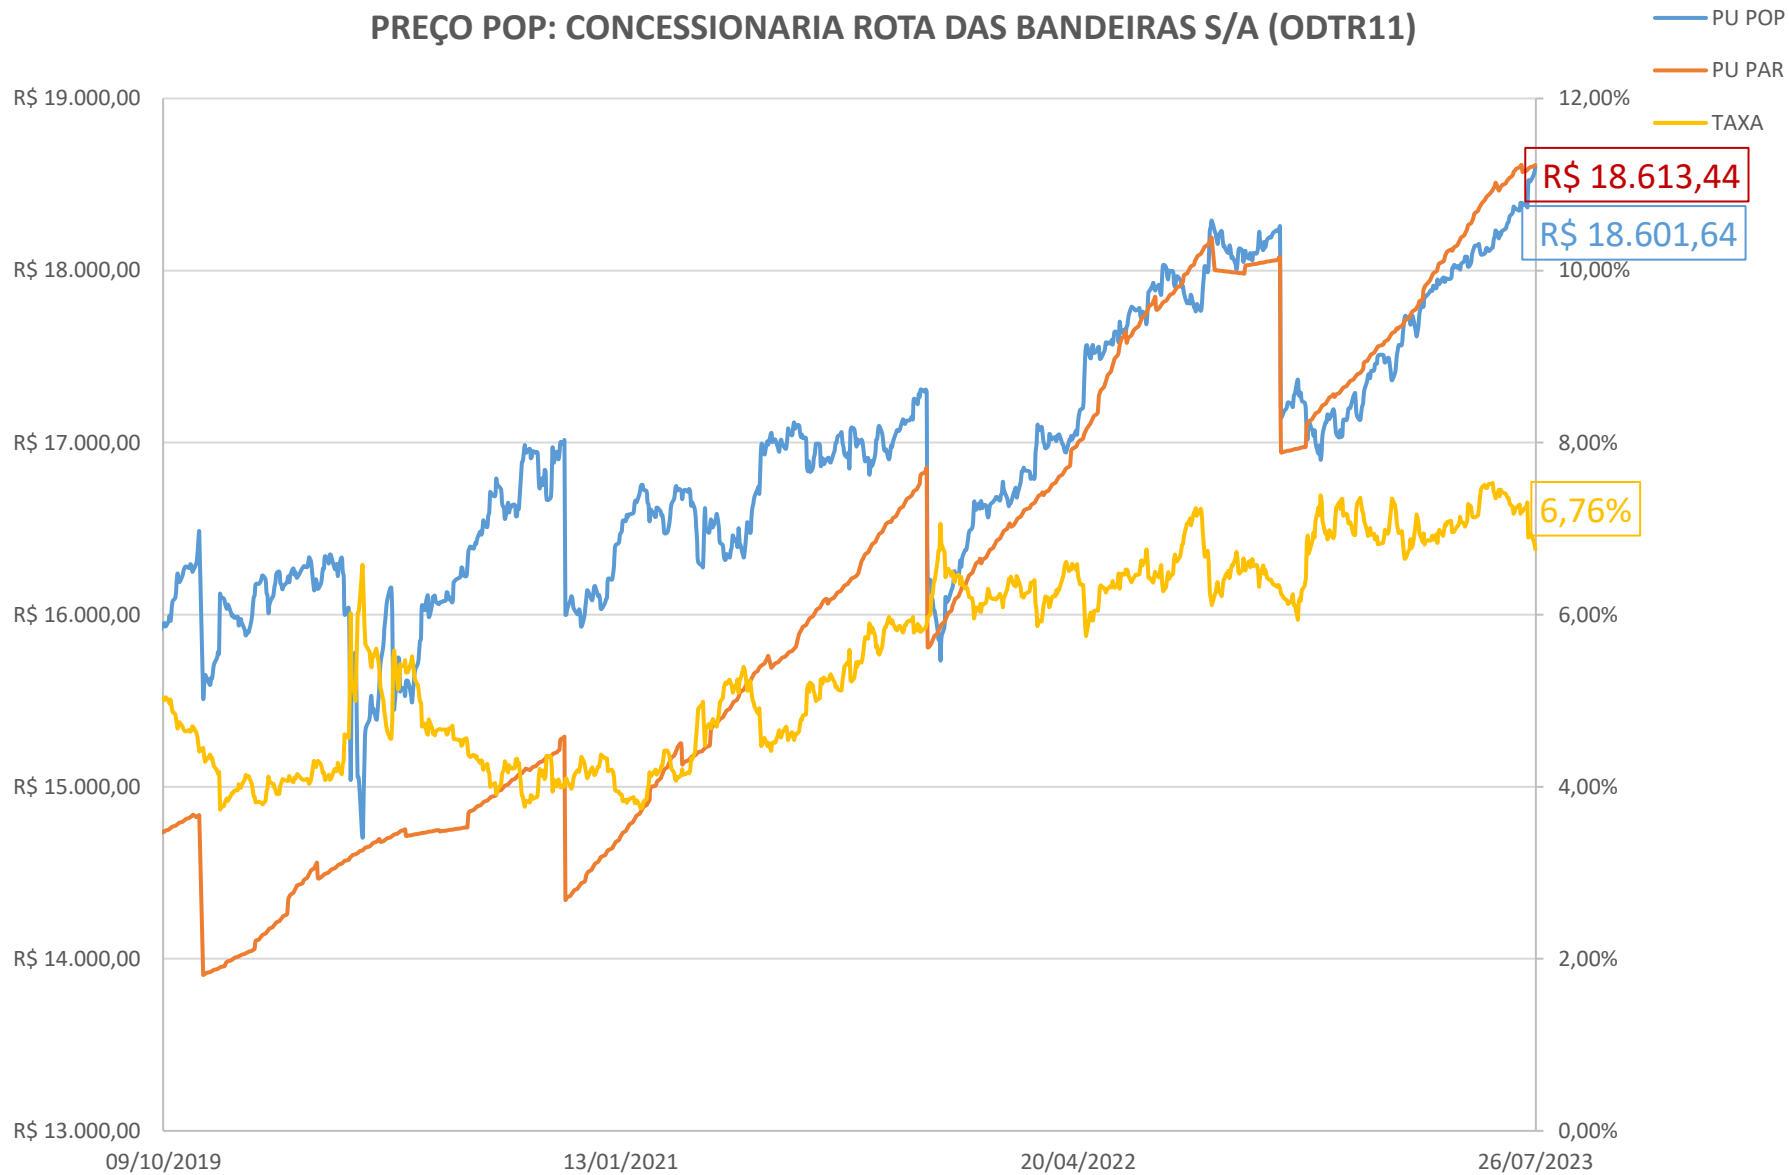

PREÇO POP: BELO MONTE TRANSMISSORA DE ENERGIA (BLMN12)

PREÇO POP: CONCESSIONÁRIA AUTO RAPOSO TAVARES (CART22)

PREÇO POP: ENGIE BRASIL ENERGIA S.A. (EGIE29)

PREÇO POP: CONCESSIONARIA ROTA DAS BANDEIRAS S/A (ODTR11)

PREÇO POP: PETRÓLEO BRASILEIRO S.A. - PETROBRAS (PETR26)

PREÇO POP: PETRÓLEO BRASILEIRO S.A. - PETROBRAS (PETR36)

PREÇO POP: ENGIE BRASIL ENERGIA S.A.(EGIE17)

PREÇO POP: ARTERIS S.A.(ARTR35)

PREÇO POP: INTERNATIONAL MEAL COMPANY ALIMENTACAO S.A.(MEAL21)

PREÇO POP: COGNA EDUCAÇÃO S.A. (KROT11)

PREÇO POP: SABER SERVIÇOS EDUCACIONAIS (SSED31)

PREÇO POP: ENEVA S.A. (ENEV32)

PREÇO POP: BK BRASIL OPERACAO E ASSESSORIA A RESTAURANTES S.A. (BKBR18)

PREÇO POP: TRANSMISSORA ALIANCA DE ENERGIA ELETRICA S/A (TAE33)