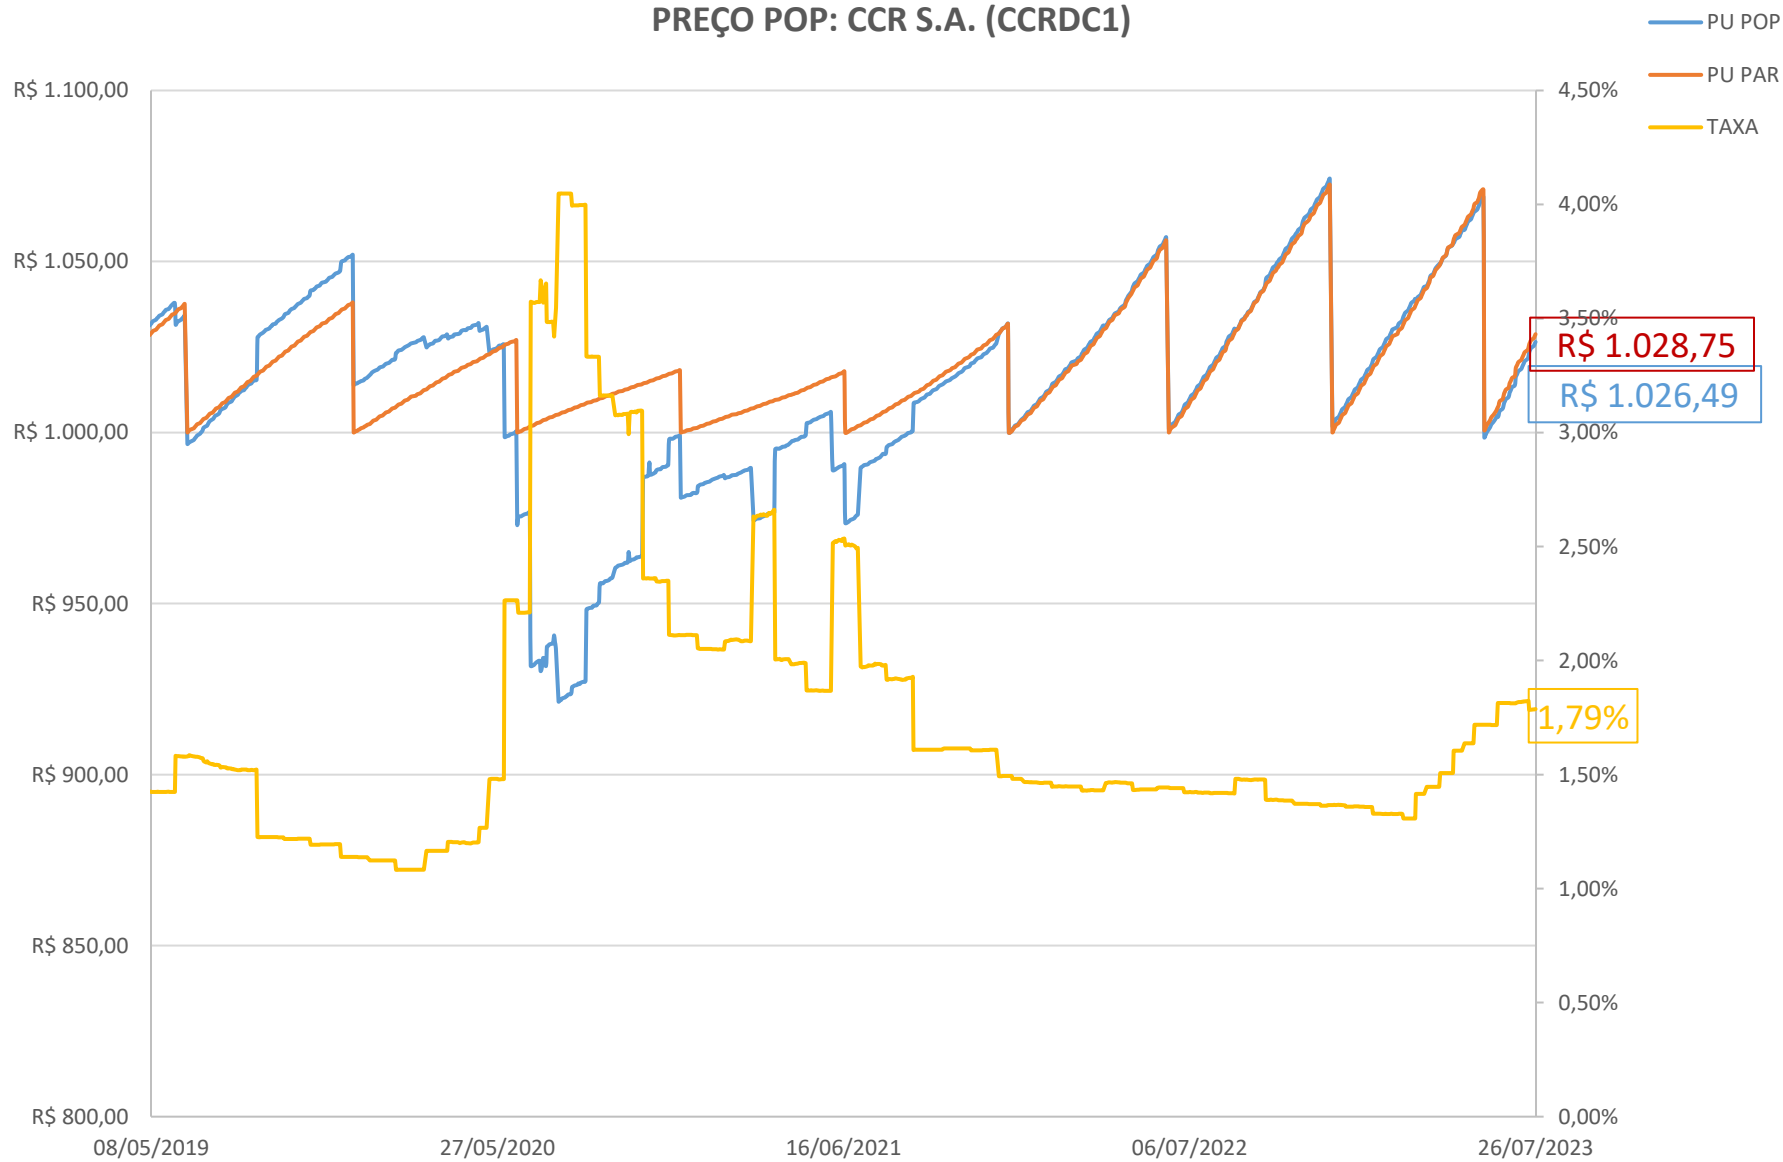

PREÇO POP: PETRÓLEO BRASILEIRO S.A. - PETROBRAS (PETR26)

PREÇO POP: PETRÓLEO BRASILEIRO S.A. - PETROBRAS (PETR36)

PREÇO POP: ENGIE BRASIL ENERGIA S.A.(EGIE17)

PREÇO POP: ARTERIS S.A.(ARTR35)

PREÇO POP: INTERNATIONAL MEAL COMPANY ALIMENTACAO S.A.(MEAL21)

PREÇO POP: COGNA EDUCAÇÃO S.A. (KROT11)

PREÇO POP: SABER SERVIÇOS EDUCACIONAIS (SSED31)

PREÇO POP: ENEVA S.A. (ENEV32)

PREÇO POP: BK BRASIL OPERACAO E ASSESSORIA A RESTAURANTES S.A. (BKBR18)

PREÇO POP: TRANSMISSORA ALIANCA DE ENERGIA ELETRICA S/A (TAE33)

PREÇO POP: DIAGNOSTICOS DA AMERICA S.A . (DASAC0)

PREÇO POP: COMPANHIA DE SANEAMENTO DO PARANA SANEPAR (SAPRA3)

PREÇO POP: RAIZEN ENERGIA S.A. (RESA14)

PREÇO POP: RUMO S.A. (RUMOA3)

PREÇO POP: CCR S.A. (CCRDC1)

PREÇO POP: MINERVA S.A. (MNRVA1)