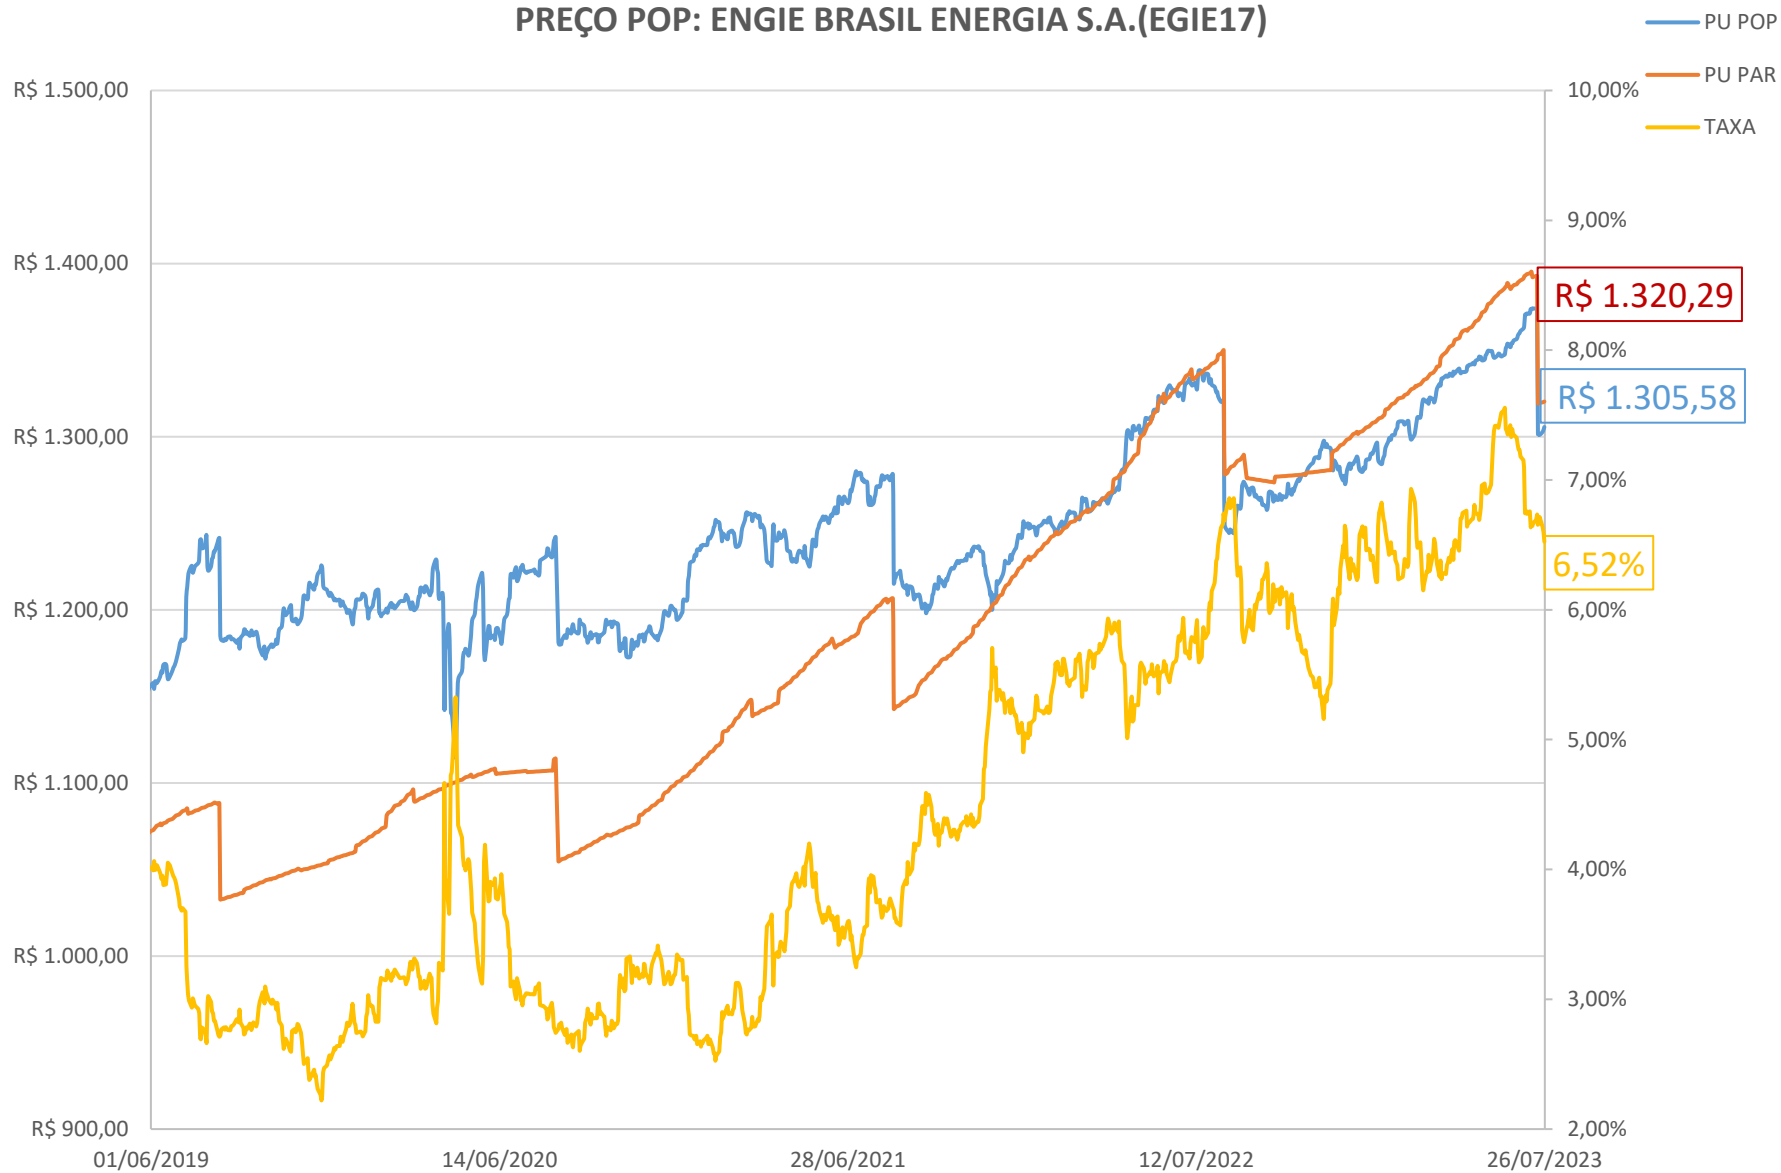

PREÇO POP: BELO MONTE TRANSMISSORA DE ENERGIA (BLMN12)

PREÇO POP: CONCESSIONÁRIA AUTO RAPOSO TAVARES (CART22)

PREÇO POP: ENGIE BRASIL ENERGIA S.A. (EGIE29)

PREÇO POP: CONCESSIONARIA ROTA DAS BANDEIRAS S/A (ODTR11)

PREÇO POP: PETRÓLEO BRASILEIRO S.A. - PETROBRAS (PETR26)

PREÇO POP: PETRÓLEO BRASILEIRO S.A. - PETROBRAS (PETR36)

PREÇO POP: ENGIE BRASIL ENERGIA S.A.(EGIE17)

PREÇO POP: ARTERIS S.A.(ARTR35)

PREÇO POP: INTERNATIONAL MEAL COMPANY ALIMENTACAO S.A.(MEAL21)