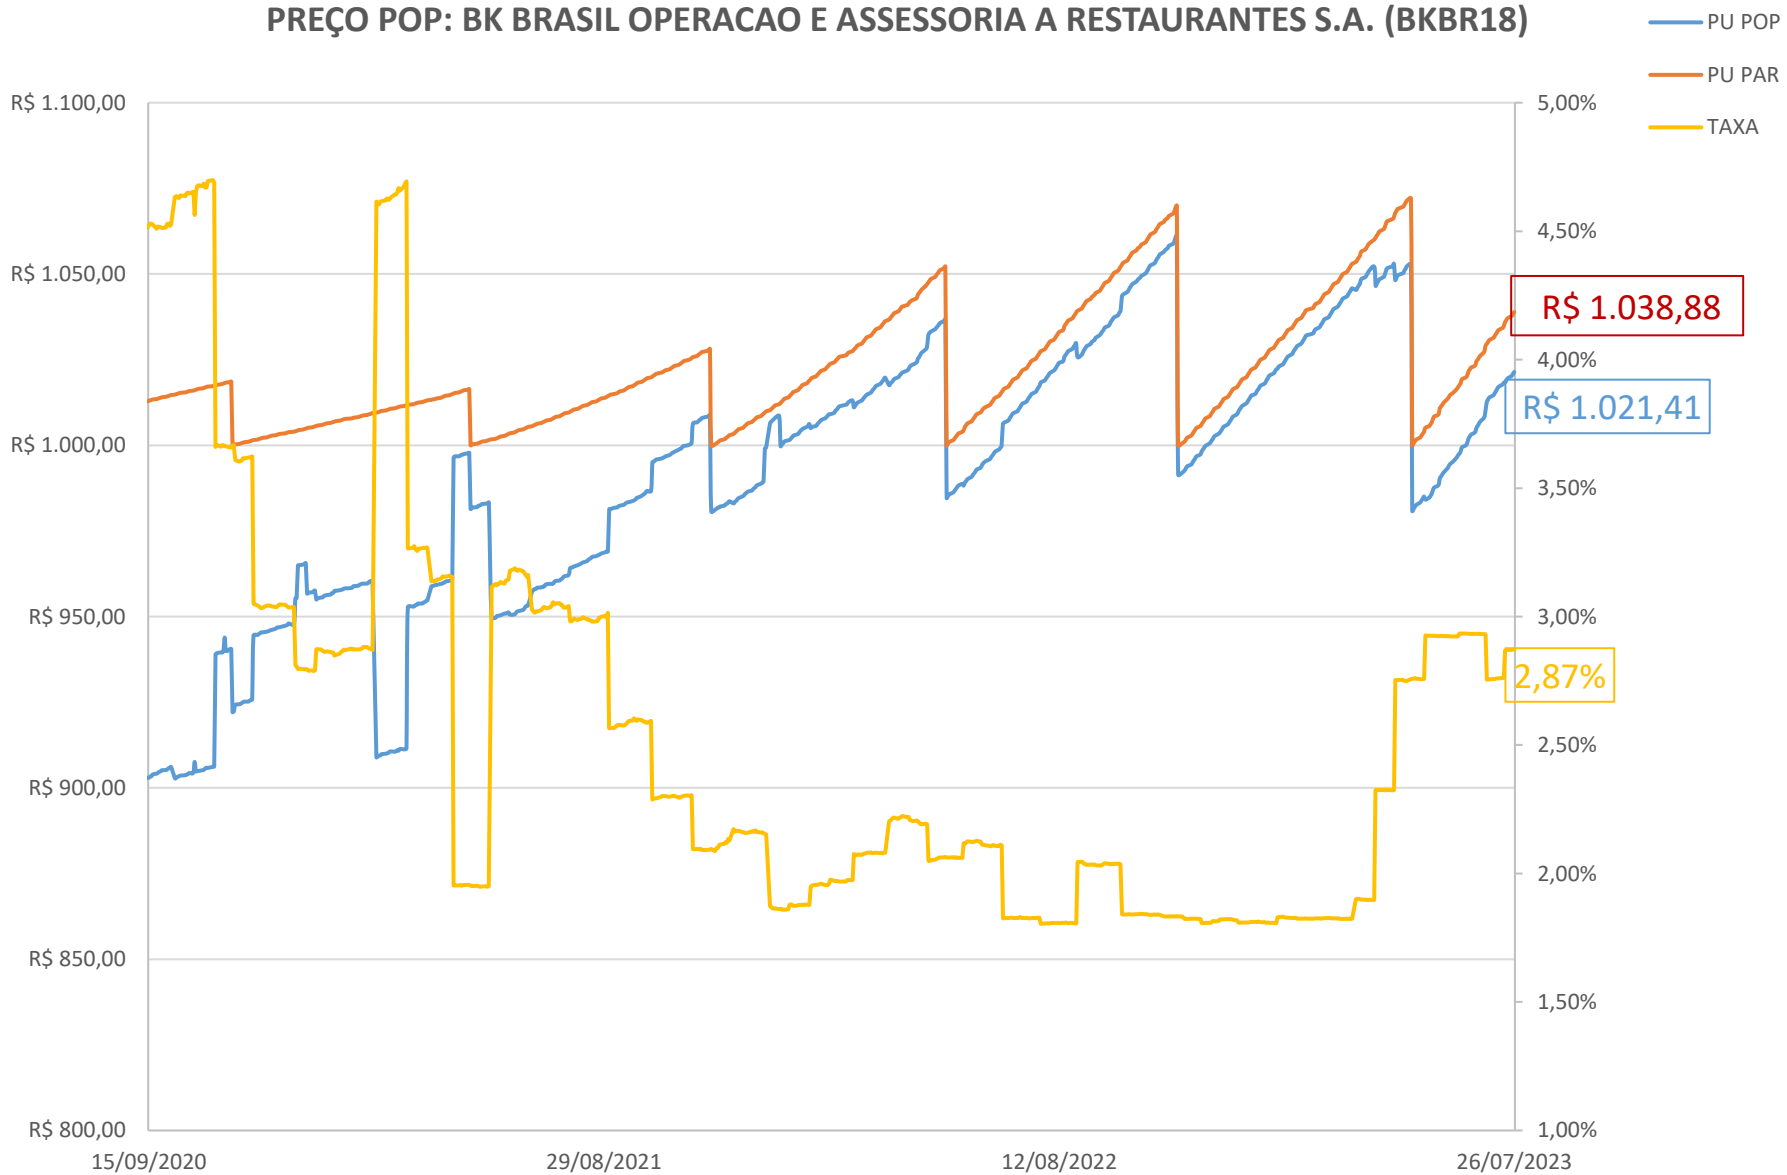

PREÇO POP: PETRÓLEO BRASILEIRO S.A. - PETROBRAS (PETR26)

PREÇO POP: PETRÓLEO BRASILEIRO S.A. - PETROBRAS (PETR36)

PREÇO POP: ENGIE BRASIL ENERGIA S.A.(EGIE17)

PREÇO POP: ARTERIS S.A.(ARTR35)

PREÇO POP: INTERNATIONAL MEAL COMPANY ALIMENTACAO S.A.(MEAL21)

PREÇO POP: COGNA EDUCAÇÃO S.A. (KROT11)

PREÇO POP: SABER SERVIÇOS EDUCACIONAIS (SSED31)

PREÇO POP: ENEVA S.A. (ENEV32)

PREÇO POP: BK BRASIL OPERACAO E ASSESSORIA A RESTAURANTES S.A. (BKBR18)

PREÇO POP: TRANSMISSORA ALIANCA DE ENERGIA ELETRICA S/A (TAE33)

PREÇO POP: DIAGNOSTICOS DA AMERICA S.A . (DASAC0)

PREÇO POP: COMPANHIA DE SANEAMENTO DO PARANA SANEPAR (SAPRA3)

PREÇO POP: RAIZEN ENERGIA S.A. (RESA14)

PREÇO POP: RUMO S.A. (RUMOA3)

PREÇO POP: CCR S.A. (CCRDC1)

PREÇO POP: MINERVA S.A. (MNRVA1)