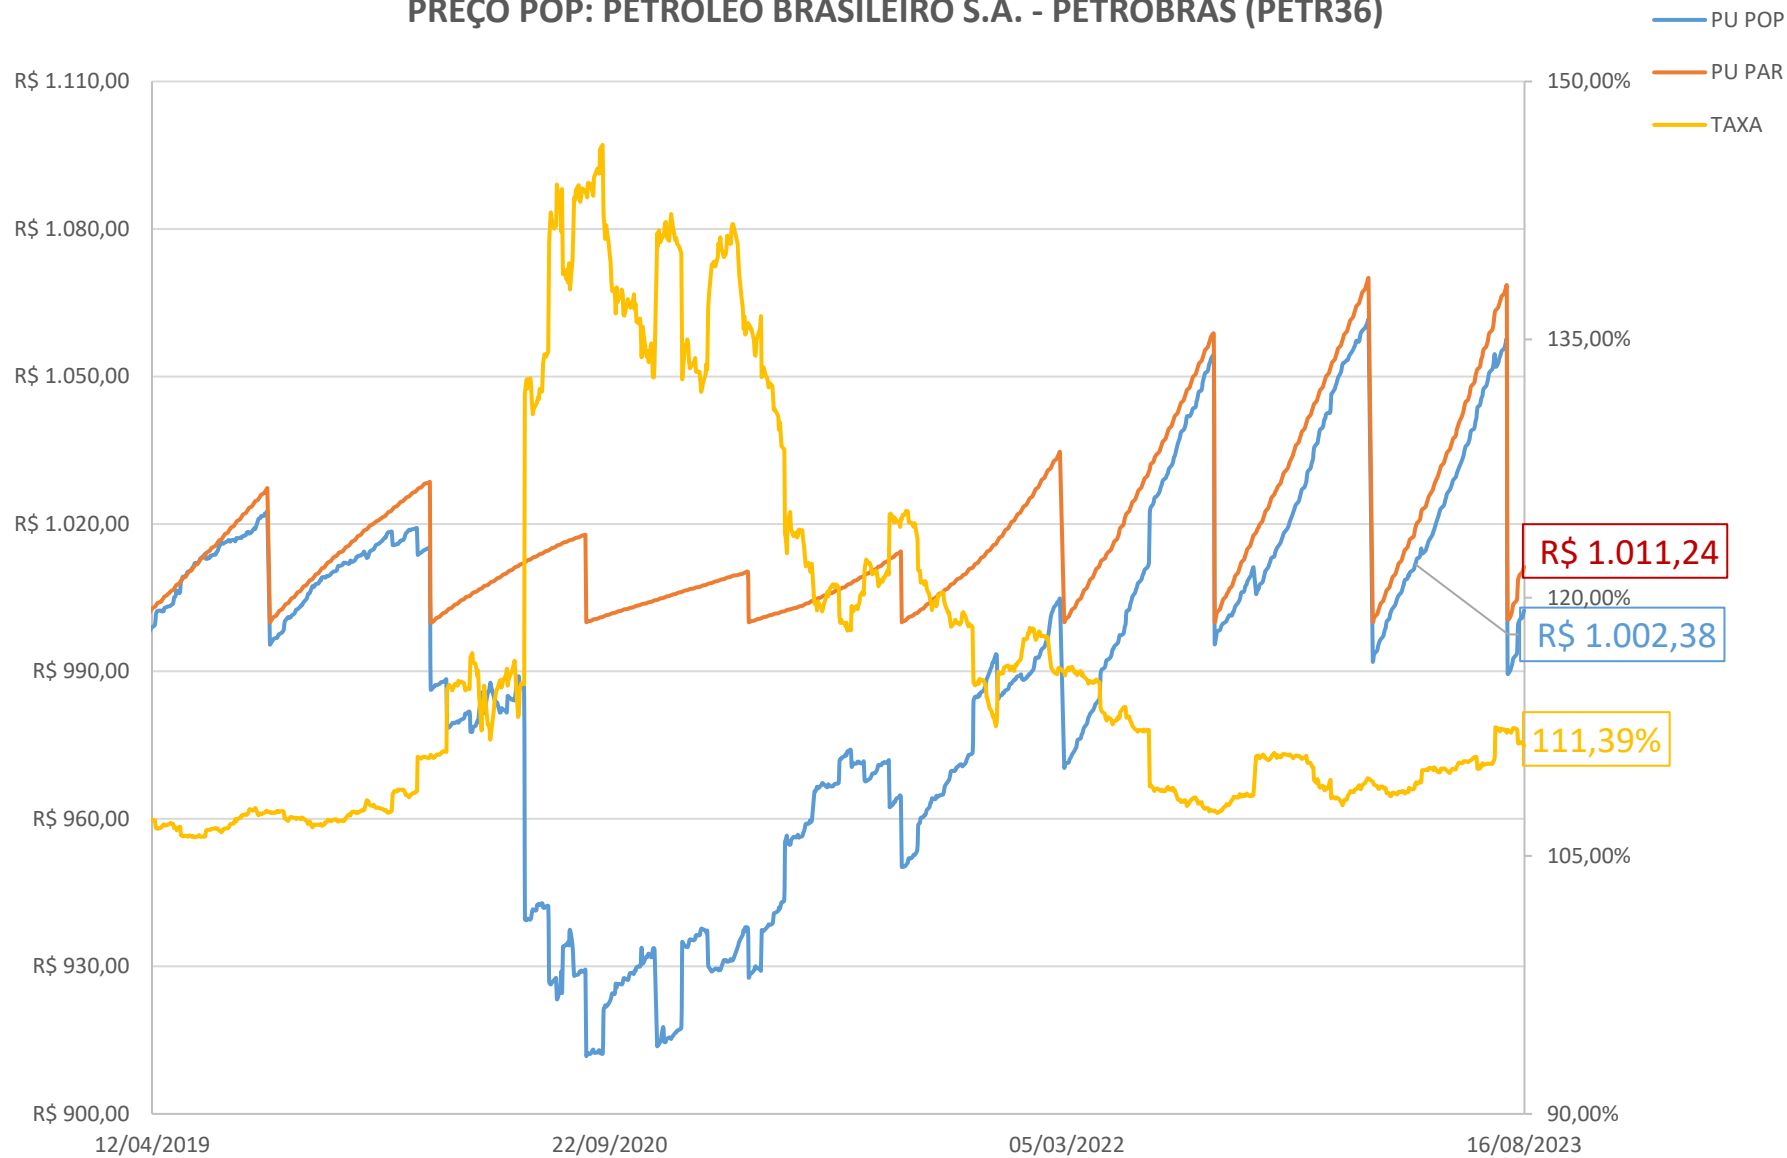

PREÇO POP: BELO MONTE TRANSMISSORA DE ENERGIA (BLMN12)

PREÇO POP: CONCESSIONÁRIA AUTO RAPOSO TAVARES (CART22)

PREÇO POP: ENGIE BRASIL ENERGIA S.A. (EGIE29)

PREÇO POP: CONCESSIONARIA ROTA DAS BANDEIRAS S/A (ODTR11)

PREÇO POP: PETRÓLEO BRASILEIRO S.A. - PETROBRAS (PETR26)

PREÇO POP: PETRÓLEO BRASILEIRO S.A. - PETROBRAS (PETR36)

PREÇO POP: ENGIE BRASIL ENERGIA S.A.(EGIE17)

PREÇO POP: ARTERIS S.A.(ARTR35)

PREÇO POP: INTERNATIONAL MEAL COMPANY ALIMENTACAO S.A.(MEAL21)

PREÇO POP: COGNA EDUCAÇÃO S.A. (KROT11)

PREÇO POP: SABER SERVIÇOS EDUCACIONAIS (SSED31)

PREÇO POP: ENEVA S.A. (ENEV32)

PREÇO POP: BK BRASIL OPERACAO E ASSESSORIA A RESTAURANTES S.A. (BKBR18)

PREÇO POP: TRANSMISSORA ALIANCA DE ENERGIA ELETRICA S/A (TAE33)

PREÇO POP: DIAGNOSTICOS DA AMERICA S.A . (DASAC0)

PREÇO POP: COMPANHIA DE SANEAMENTO DO PARANA SANEPAR (SAPRA3)

PREÇO POP: RAIZEN ENERGIA S.A. (RESA14)

PREÇO POP: RUMO S.A. (RUMOA3)

PREÇO POP: CCR S.A. (CCRDC1)