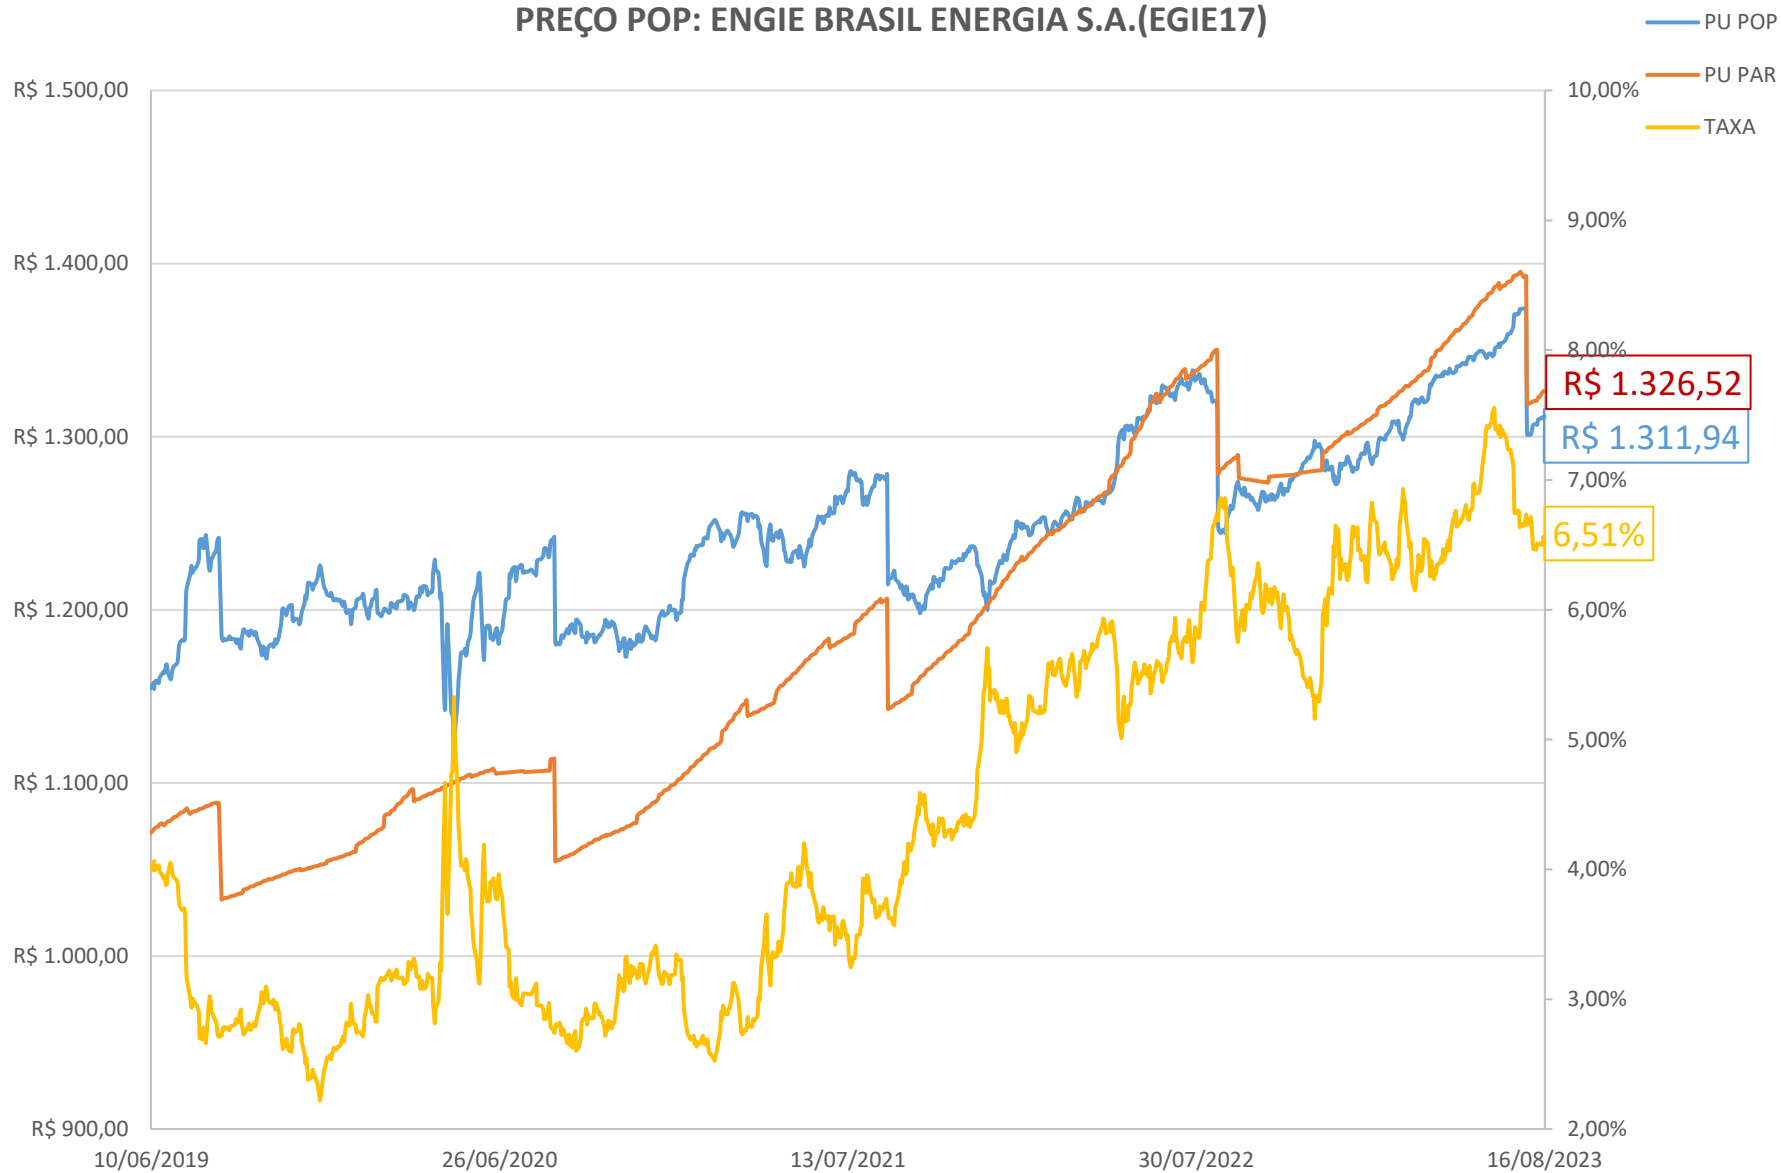

PREÇO POP: BELO MONTE TRANSMISSORA DE ENERGIA (BLMN12)

PREÇO POP: CONCESSIONÁRIA AUTO RAPOSO TAVARES (CART22)

PREÇO POP: ENGIE BRASIL ENERGIA S.A. (EGIE29)

PREÇO POP: CONCESSIONARIA ROTA DAS BANDEIRAS S/A (ODTR11)

PREÇO POP: PETRÓLEO BRASILEIRO S.A. - PETROBRAS (PETR26)

PREÇO POP: PETRÓLEO BRASILEIRO S.A. - PETROBRAS (PETR36)

PREÇO POP: ENGIE BRASIL ENERGIA S.A.(EGIE17)

PREÇO POP: ARTERIS S.A.(ARTR35)

PREÇO POP: INTERNATIONAL MEAL COMPANY ALIMENTACAO S.A.(MEAL21)