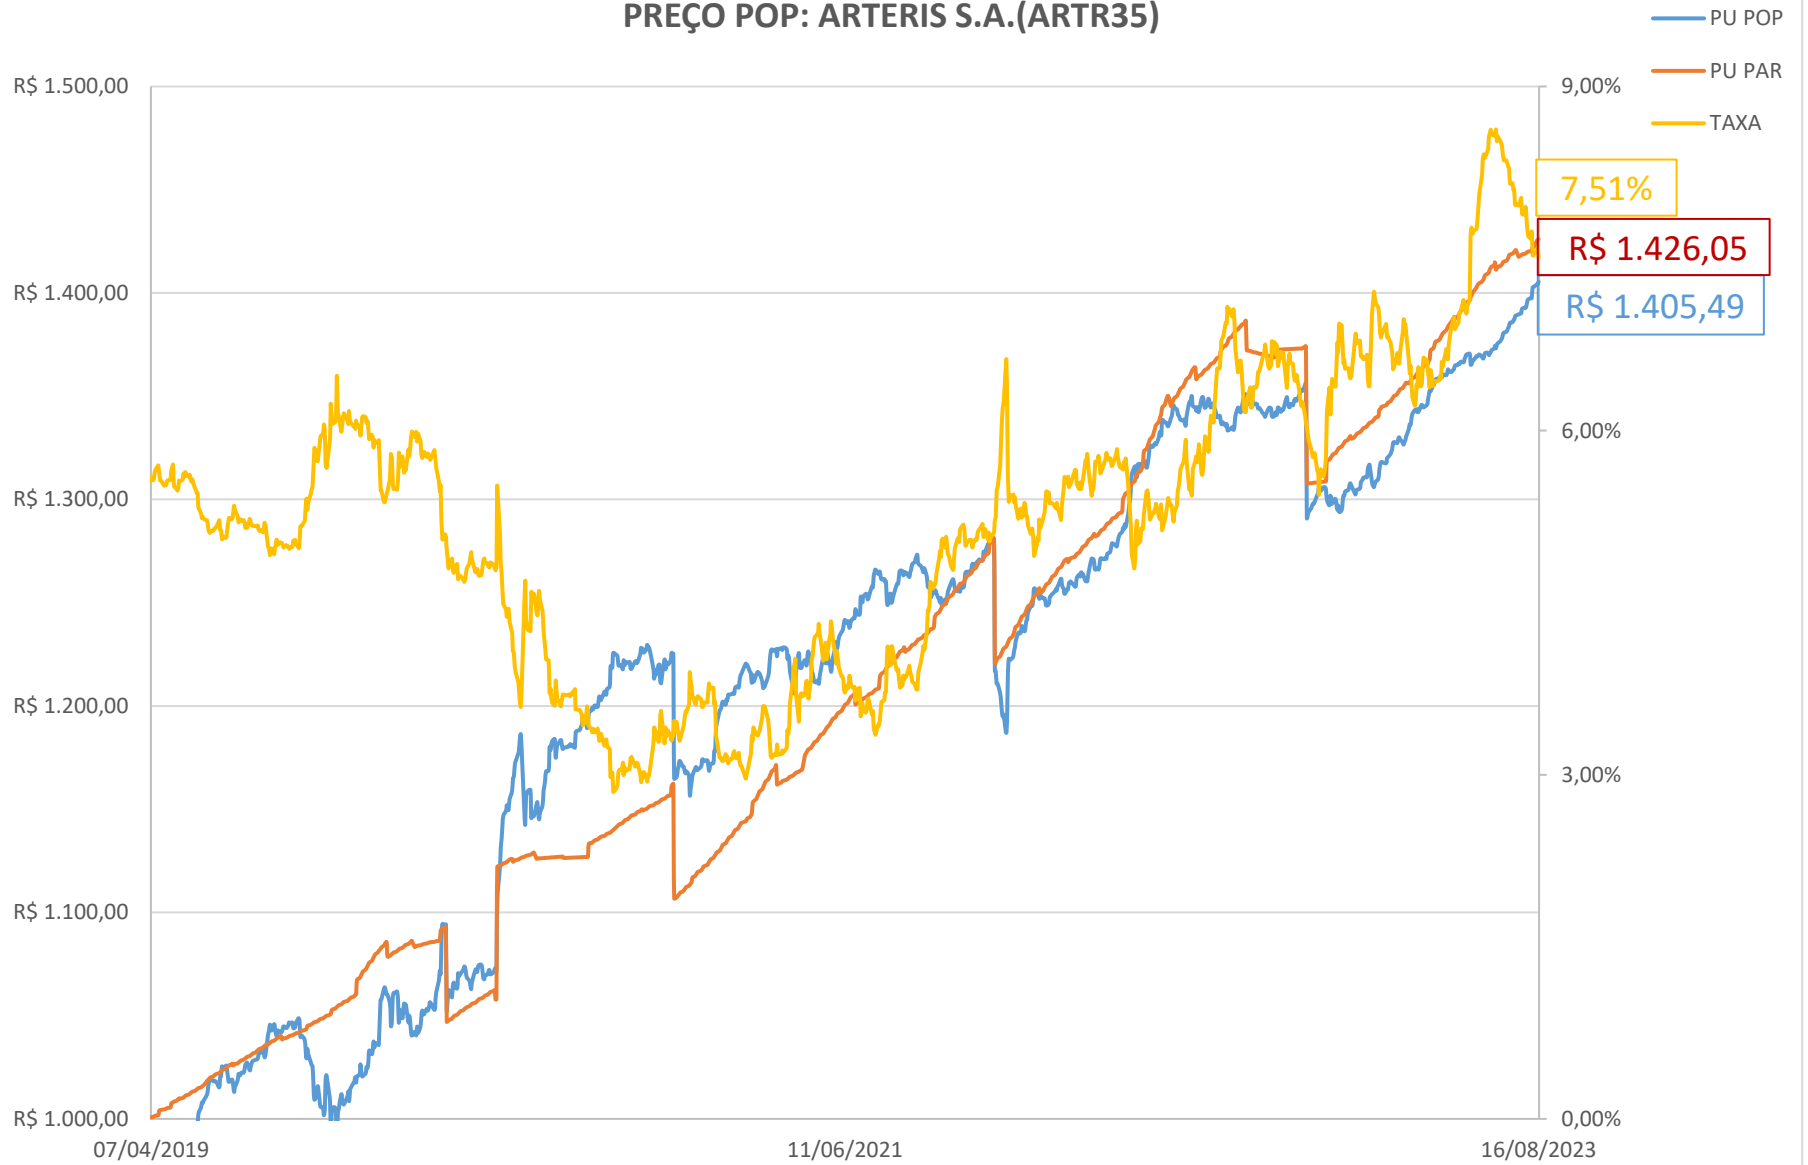

PREÇO POP: BELO MONTE TRANSMISSORA DE ENERGIA (BLMN12)

PREÇO POP: CONCESSIONÁRIA AUTO RAPOSO TAVARES (CART22)

PREÇO POP: ENGIE BRASIL ENERGIA S.A. (EGIE29)

PREÇO POP: CONCESSIONARIA ROTA DAS BANDEIRAS S/A (ODTR11)

PREÇO POP: PETRÓLEO BRASILEIRO S.A. - PETROBRAS (PETR26)

PREÇO POP: PETRÓLEO BRASILEIRO S.A. - PETROBRAS (PETR36)

PREÇO POP: ENGIE BRASIL ENERGIA S.A.(EGIE17)

PREÇO POP: ARTERIS S.A.(ARTR35)

PREÇO POP: INTERNATIONAL MEAL COMPANY ALIMENTACAO S.A.(MEAL21)

PREÇO POP: COGNA EDUCAÇÃO S.A. (KROT11)

PREÇO POP: SABER SERVIÇOS EDUCACIONAIS (SSED31)

PREÇO POP: ENEVA S.A. (ENEV32)

PREÇO POP: BK BRASIL OPERACAO E ASSESSORIA A RESTAURANTES S.A. (BKBR18)

PREÇO POP: TRANSMISSORA ALIANCA DE ENERGIA ELETRICA S/A (TAE33)

PREÇO POP: DIAGNOSTICOS DA AMERICA S.A . (DASAC0)

PREÇO POP: COMPANHIA DE SANEAMENTO DO PARANA SANEPAR (SAPRA3)

PREÇO POP: RAIZEN ENERGIA S.A. (RESA14)

PREÇO POP: RUMO S.A. (RUMOA3)

PREÇO POP: CCR S.A. (CCRDC1)