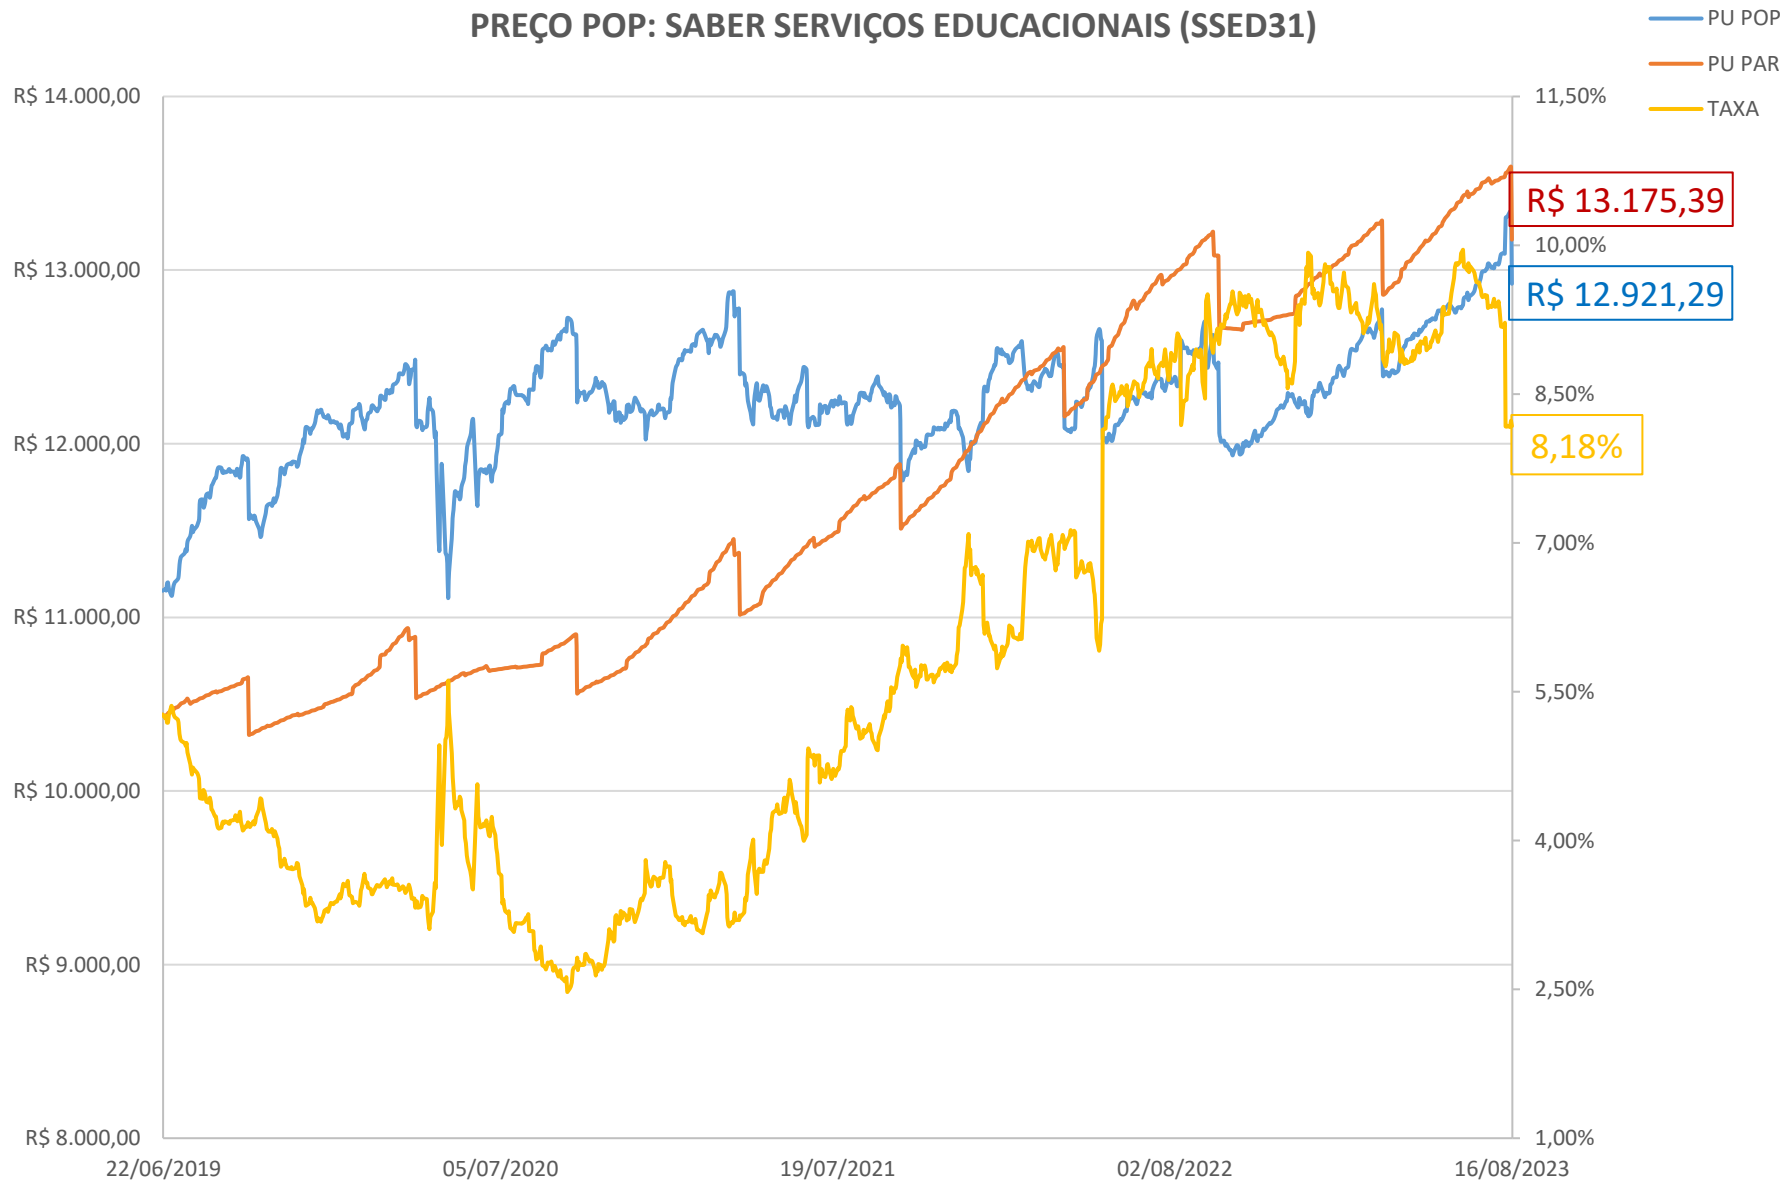

PREÇO POP: PETRÓLEO BRASILEIRO S.A. - PETROBRAS (PETR26)

PREÇO POP: PETRÓLEO BRASILEIRO S.A. - PETROBRAS (PETR36)

PREÇO POP: ENGIE BRASIL ENERGIA S.A.(EGIE17)

PREÇO POP: ARTERIS S.A.(ARTR35)

PREÇO POP: INTERNATIONAL MEAL COMPANY ALIMENTACAO S.A.(MEAL21)

PREÇO POP: COGNA EDUCAÇÃO S.A. (KROT11)

PREÇO POP: SABER SERVIÇOS EDUCACIONAIS (SSED31)

PREÇO POP: ENEVA S.A. (ENEV32)

PREÇO POP: BK BRASIL OPERACAO E ASSESSORIA A RESTAURANTES S.A. (BKBR18)

PREÇO POP: TRANSMISSORA ALIANCA DE ENERGIA ELETRICA S/A (TAE33)