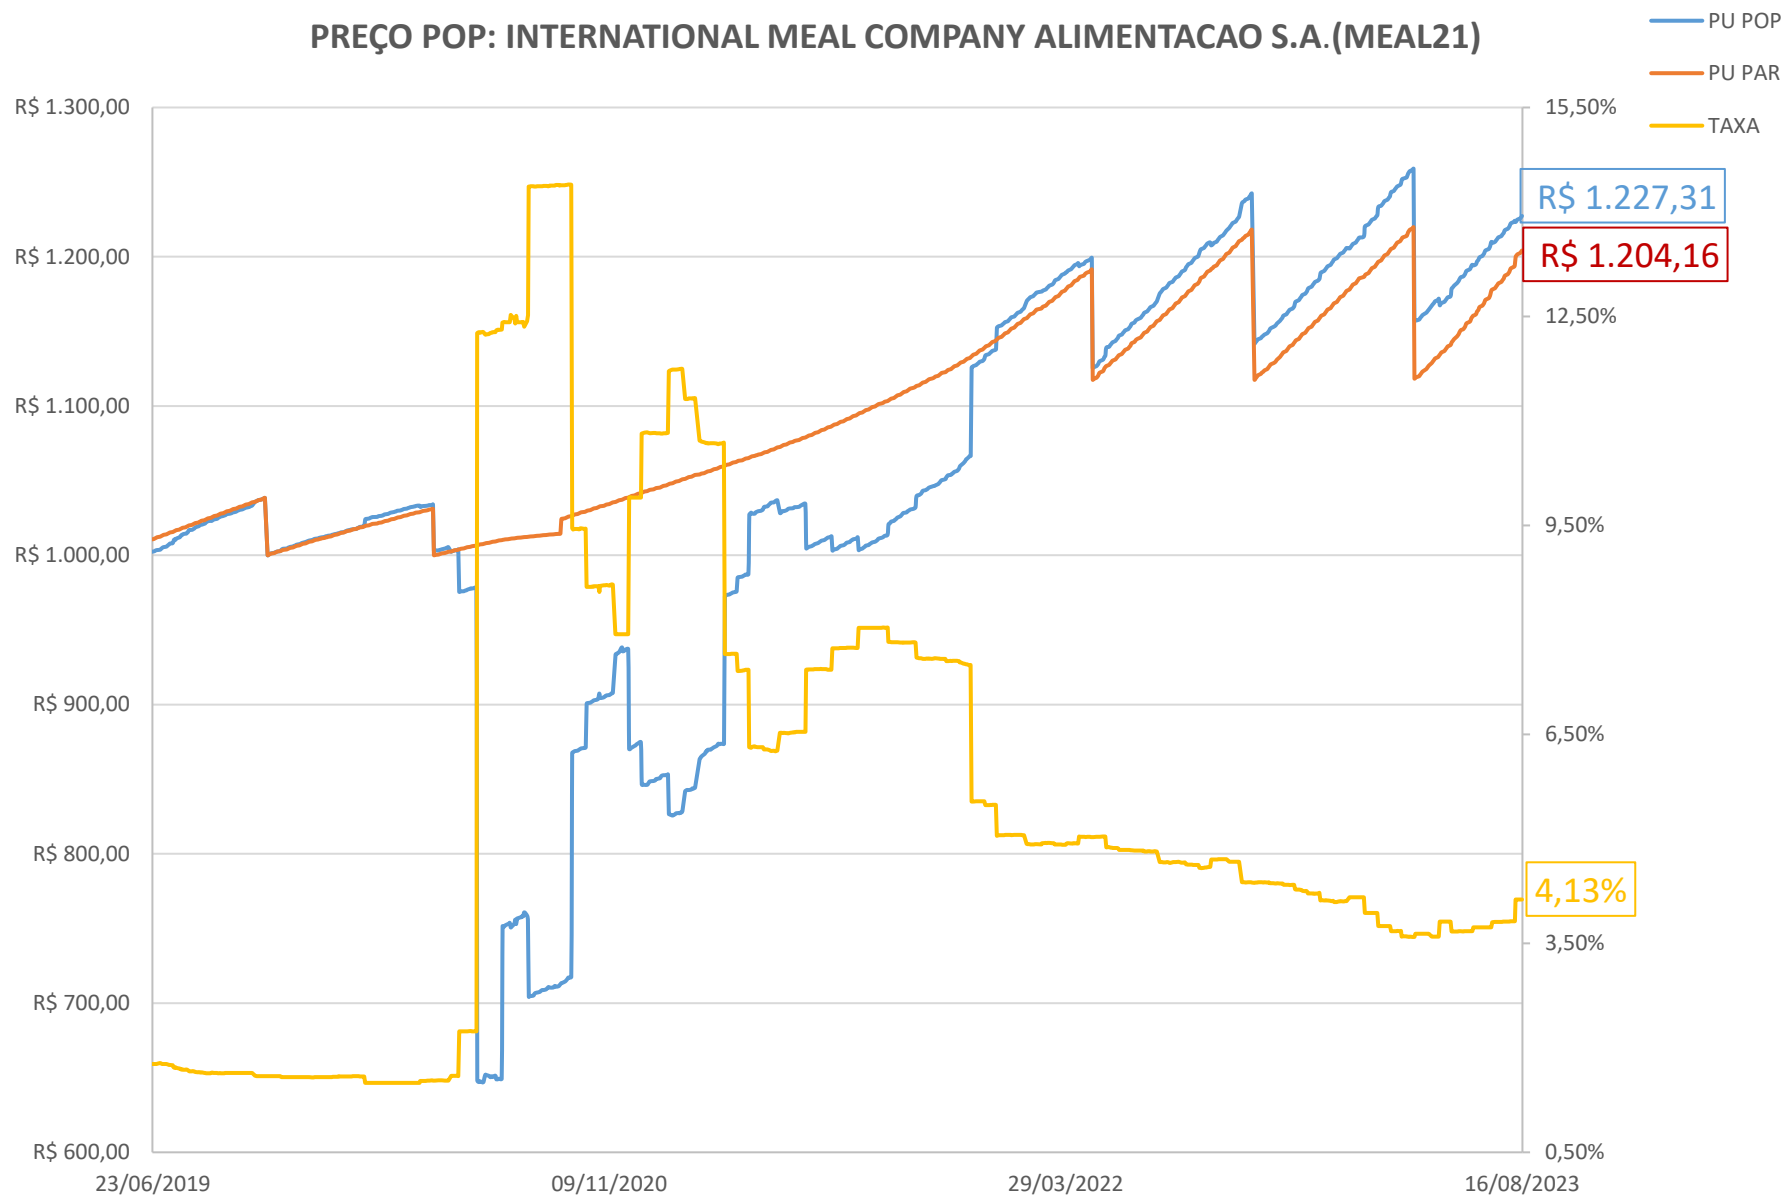

PREÇO POP: BELO MONTE TRANSMISSORA DE ENERGIA (BLMN12)

PREÇO POP: CONCESSIONÁRIA AUTO RAPOSO TAVARES (CART22)

PREÇO POP: ENGIE BRASIL ENERGIA S.A. (EGIE29)

PREÇO POP: CONCESSIONARIA ROTA DAS BANDEIRAS S/A (ODTR11)

PREÇO POP: PETRÓLEO BRASILEIRO S.A. - PETROBRAS (PETR26)

PREÇO POP: PETRÓLEO BRASILEIRO S.A. - PETROBRAS (PETR36)

PREÇO POP: ENGIE BRASIL ENERGIA S.A.(EGIE17)

PREÇO POP: ARTERIS S.A.(ARTR35)

PREÇO POP: INTERNATIONAL MEAL COMPANY ALIMENTACAO S.A.(MEAL21)

PREÇO POP: COGNA EDUCAÇÃO S.A. (KROT11)

PREÇO POP: SABER SERVIÇOS EDUCACIONAIS (SSED31)

PREÇO POP: ENEVA S.A. (ENEV32)

PREÇO POP: BK BRASIL OPERACAO E ASSESSORIA A RESTAURANTES S.A. (BKBR18)

PREÇO POP: TRANSMISSORA ALIANCA DE ENERGIA ELETRICA S/A (TAE33)

PREÇO POP: DIAGNOSTICOS DA AMERICA S.A . (DASAC0)

PREÇO POP: COMPANHIA DE SANEAMENTO DO PARANA SANEPAR (SAPRA3)

PREÇO POP: RAIZEN ENERGIA S.A. (RESA14)

PREÇO POP: RUMO S.A. (RUMOA3)

PREÇO POP: CCR S.A. (CCRDC1)