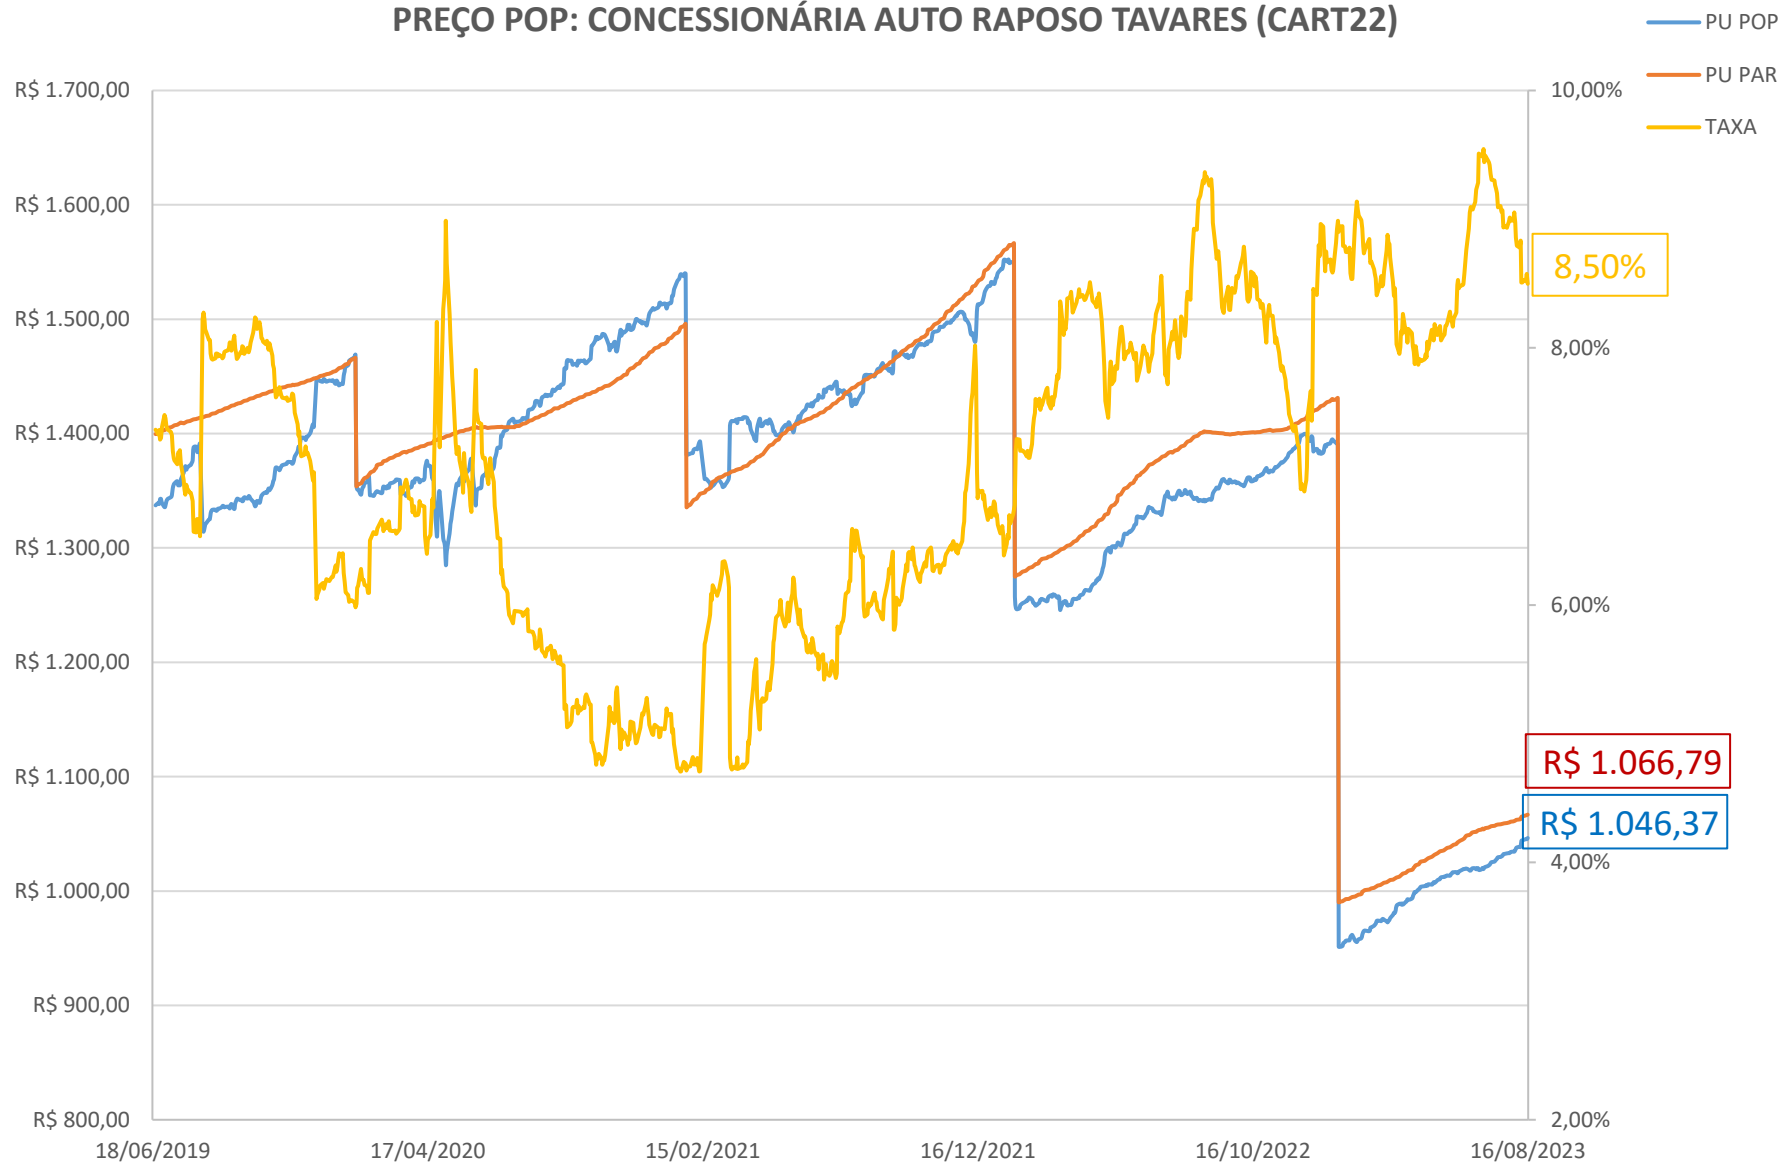

PREÇO POP: BELO MONTE TRANSMISSORA DE ENERGIA (BLMN12)

PREÇO POP: CONCESSIONÁRIA AUTO RAPOSO TAVARES (CART22)

PREÇO POP: ENGIE BRASIL ENERGIA S.A. (EGIE29)

PREÇO POP: CONCESSIONARIA ROTA DAS BANDEIRAS S/A (ODTR11)

PREÇO POP: PETRÓLEO BRASILEIRO S.A. - PETROBRAS (PETR26)

PREÇO POP: PETRÓLEO BRASILEIRO S.A. - PETROBRAS (PETR36)

PREÇO POP: ENGIE BRASIL ENERGIA S.A.(EGIE17)

PREÇO POP: ARTERIS S.A.(ARTR35)

PREÇO POP: INTERNATIONAL MEAL COMPANY ALIMENTACAO S.A.(MEAL21)

PREÇO POP: COGNA EDUCAÇÃO S.A. (KROT11)

PREÇO POP: SABER SERVIÇOS EDUCACIONAIS (SSED31)

PREÇO POP: ENEVA S.A. (ENEV32)

PREÇO POP: BK BRASIL OPERACAO E ASSESSORIA A RESTAURANTES S.A. (BKBR18)

PREÇO POP: TRANSMISSORA ALIANCA DE ENERGIA ELETRICA S/A (TAE33)