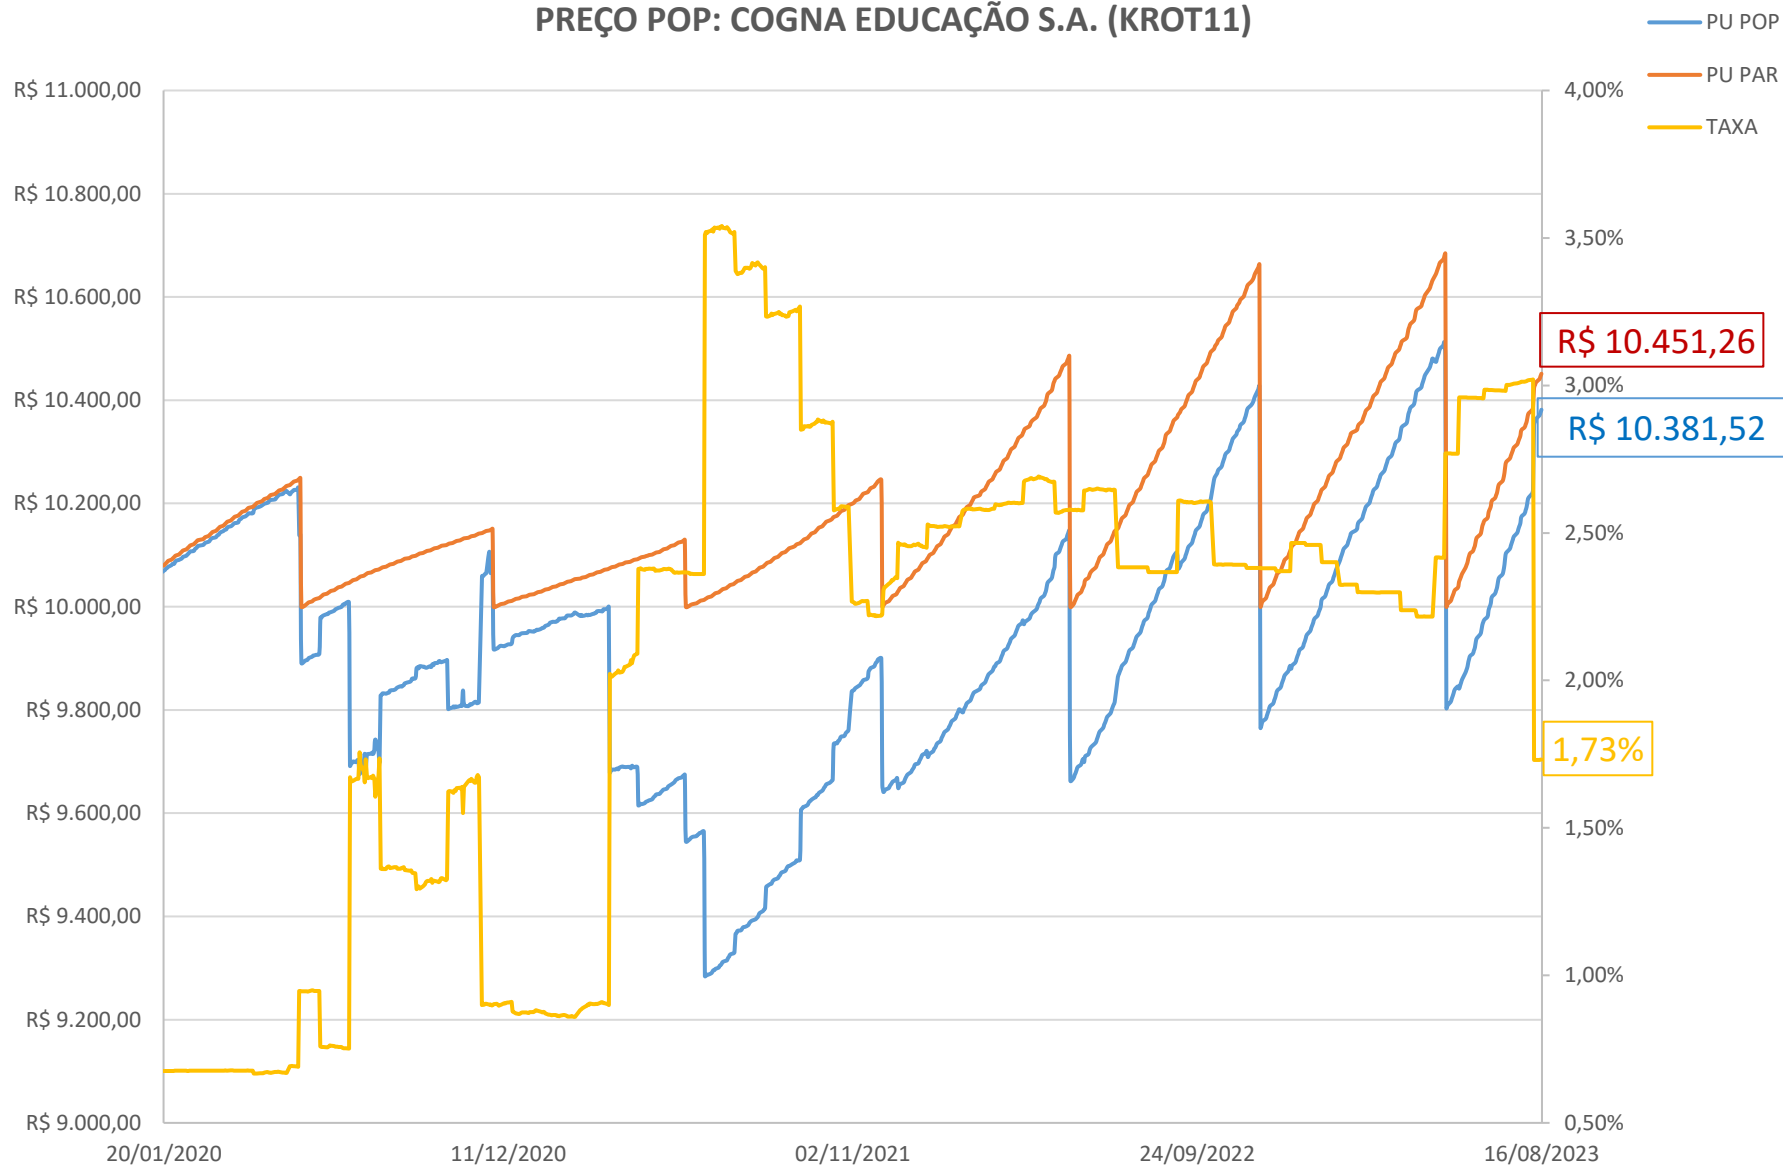

PREÇO POP: PETRÓLEO BRASILEIRO S.A. - PETROBRAS (PETR26)

PREÇO POP: PETRÓLEO BRASILEIRO S.A. - PETROBRAS (PETR36)

PREÇO POP: ENGIE BRASIL ENERGIA S.A.(EGIE17)

PREÇO POP: ARTERIS S.A.(ARTR35)

PREÇO POP: INTERNATIONAL MEAL COMPANY ALIMENTACAO S.A.(MEAL21)

PREÇO POP: COGNA EDUCAÇÃO S.A. (KROT11)

PREÇO POP: SABER SERVIÇOS EDUCACIONAIS (SSED31)

PREÇO POP: ENEVA S.A. (ENEV32)

PREÇO POP: BK BRASIL OPERACAO E ASSESSORIA A RESTAURANTES S.A. (BKBR18)

PREÇO POP: TRANSMISSORA ALIANCA DE ENERGIA ELETRICA S/A (TAE33)