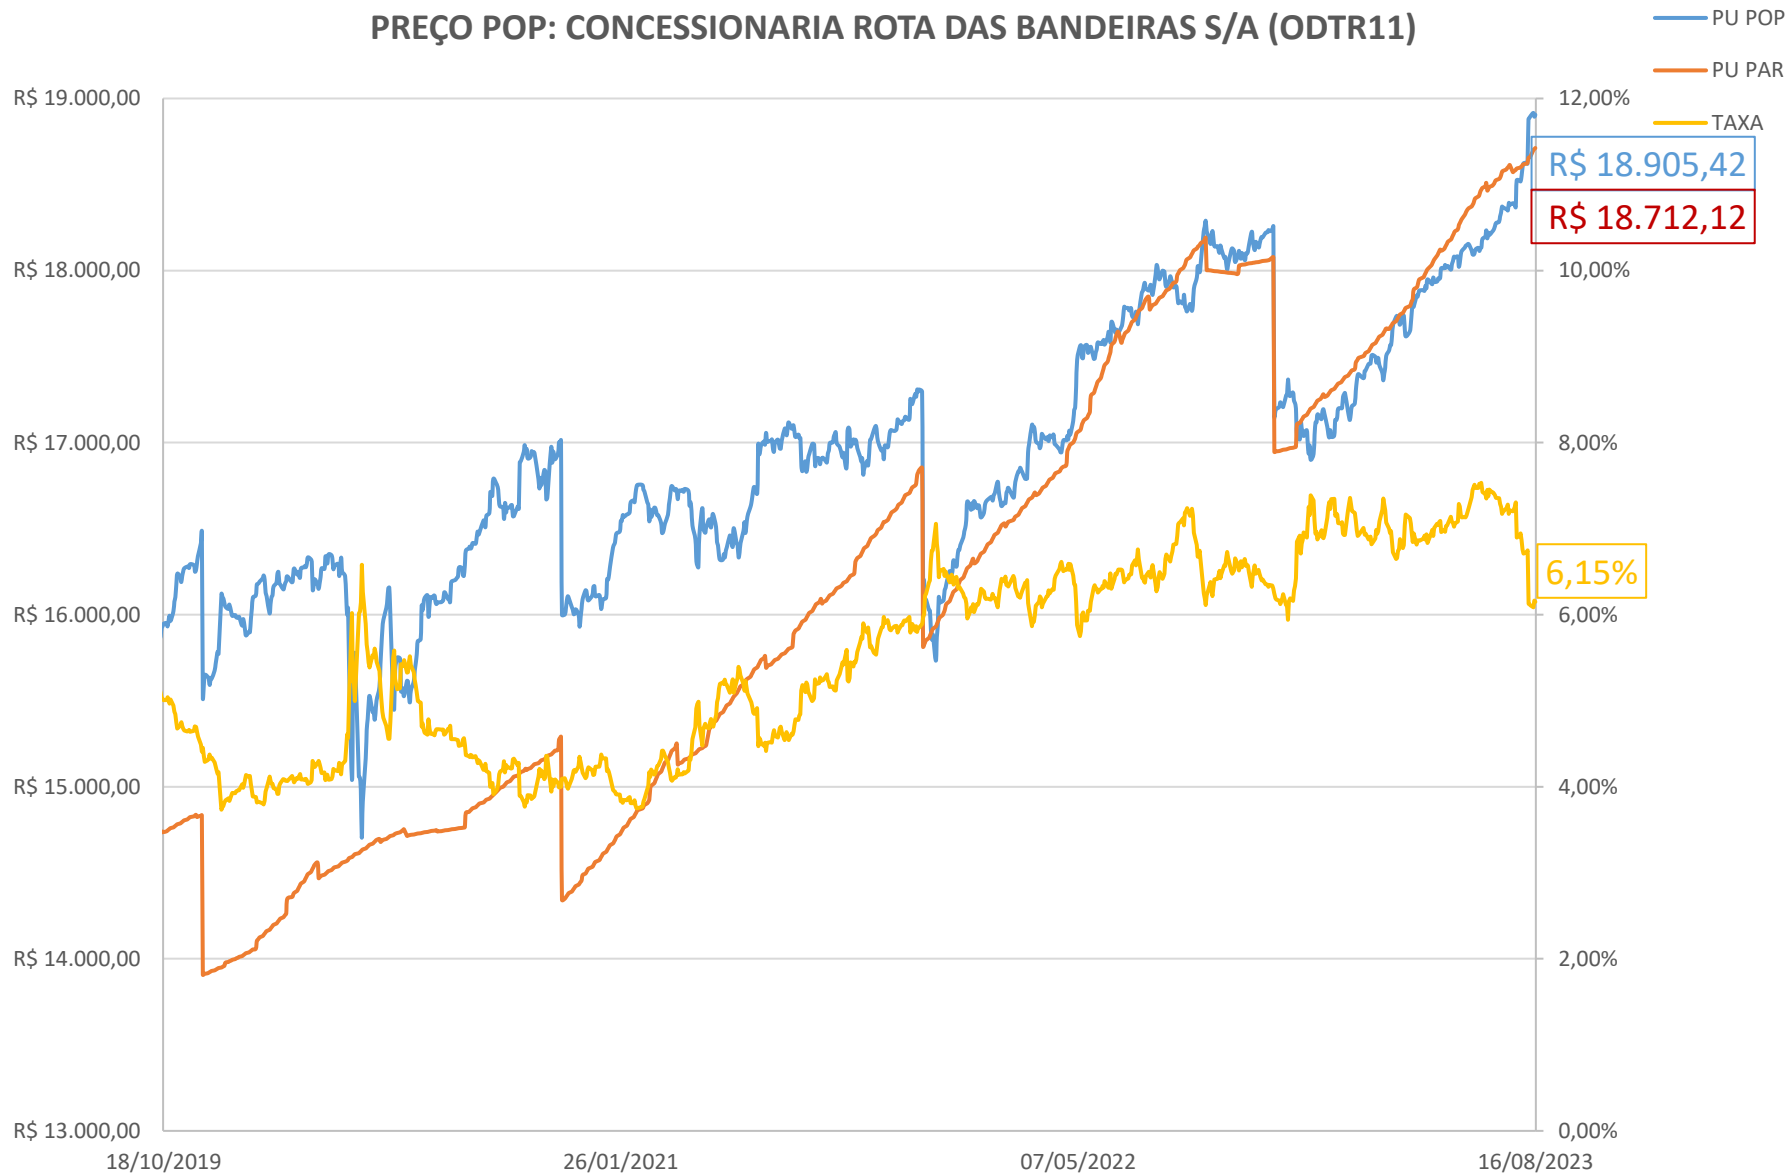

PREÇO POP: BELO MONTE TRANSMISSORA DE ENERGIA (BLMN12)

PREÇO POP: CONCESSIONÁRIA AUTO RAPOSO TAVARES (CART22)

PREÇO POP: ENGIE BRASIL ENERGIA S.A. (EGIE29)

PREÇO POP: CONCESSIONARIA ROTA DAS BANDEIRAS S/A (ODTR11)

PREÇO POP: PETRÓLEO BRASILEIRO S.A. - PETROBRAS (PETR26)

PREÇO POP: PETRÓLEO BRASILEIRO S.A. - PETROBRAS (PETR36)

PREÇO POP: ENGIE BRASIL ENERGIA S.A.(EGIE17)

PREÇO POP: ARTERIS S.A.(ARTR35)

PREÇO POP: INTERNATIONAL MEAL COMPANY ALIMENTACAO S.A.(MEAL21)

PREÇO POP: COGNA EDUCAÇÃO S.A. (KROT11)

PREÇO POP: SABER SERVIÇOS EDUCACIONAIS (SSED31)

PREÇO POP: ENEVA S.A. (ENEV32)

PREÇO POP: BK BRASIL OPERACAO E ASSESSORIA A RESTAURANTES S.A. (BKBR18)

PREÇO POP: TRANSMISSORA ALIANCA DE ENERGIA ELETRICA S/A (TAE33)