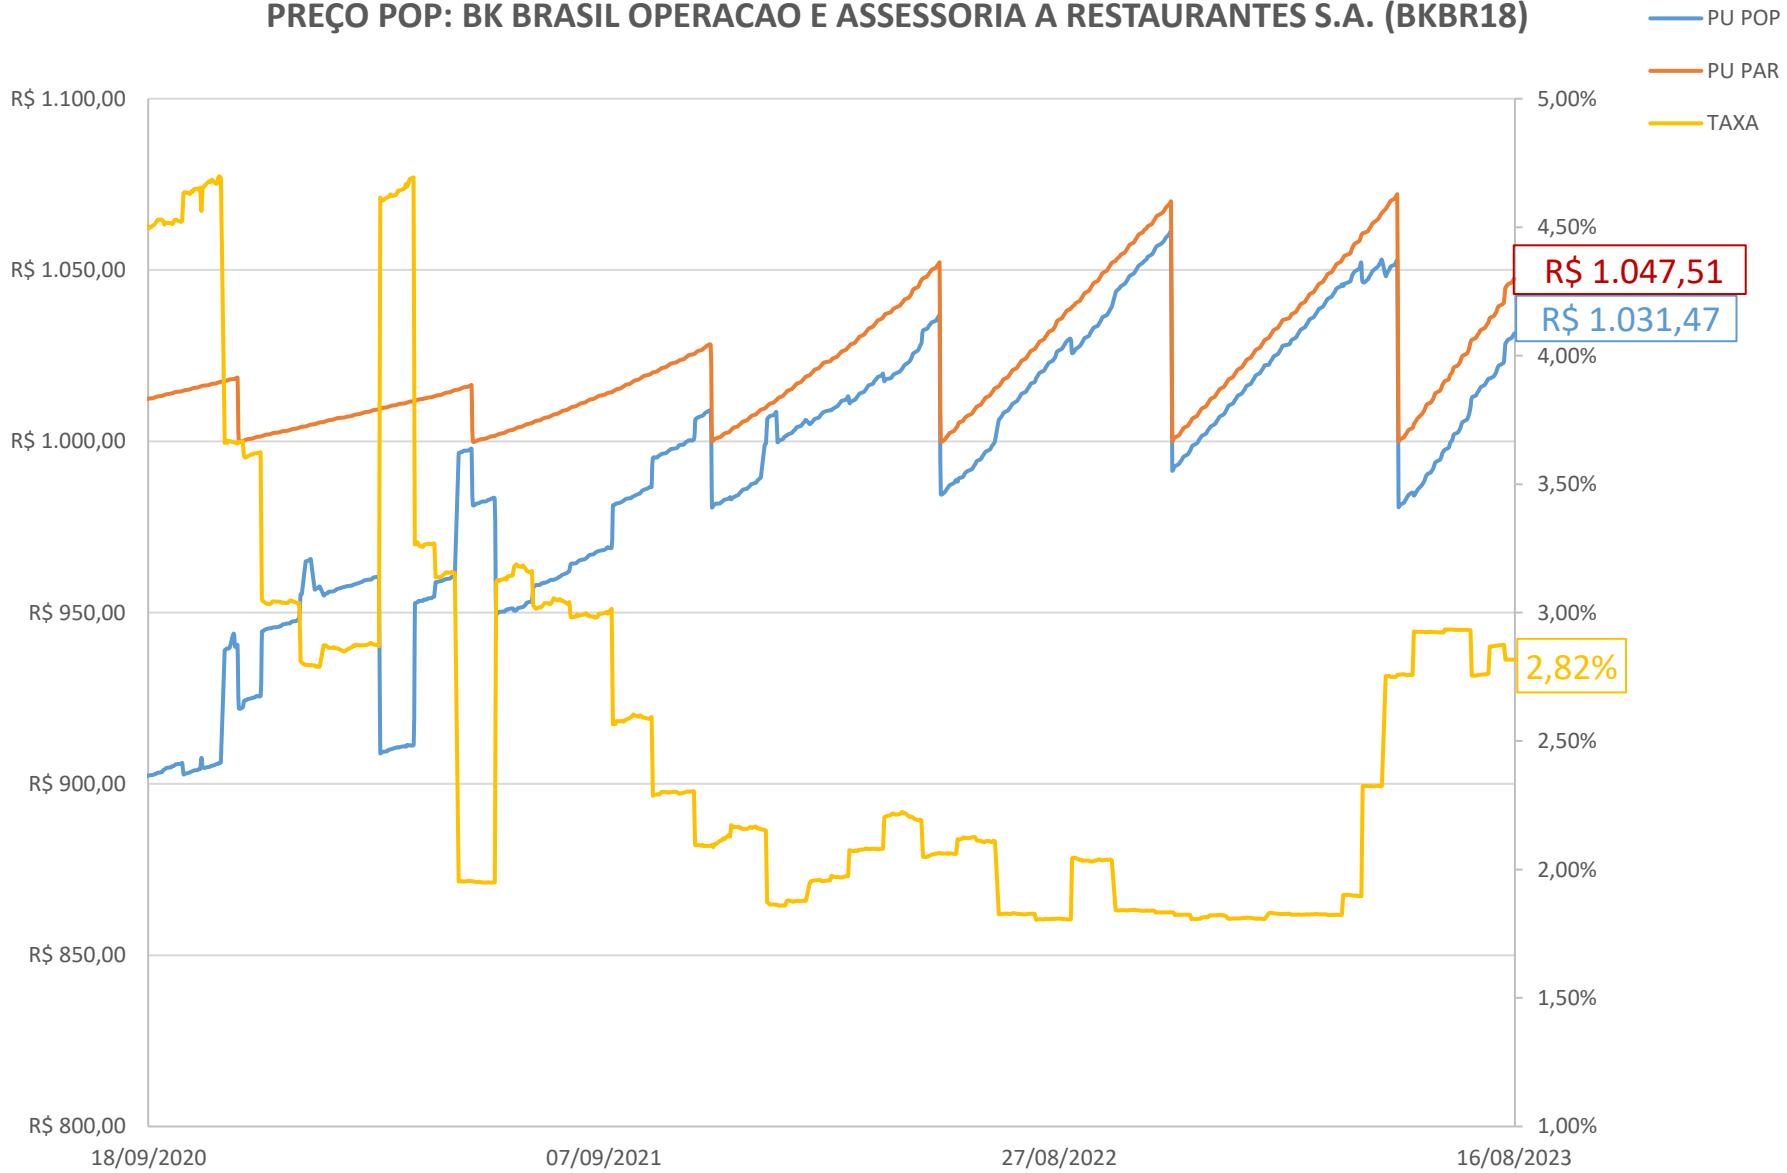

PREÇO POP: PETRÓLEO BRASILEIRO S.A. - PETROBRAS (PETR26)

PREÇO POP: PETRÓLEO BRASILEIRO S.A. - PETROBRAS (PETR36)

PREÇO POP: ENGIE BRASIL ENERGIA S.A.(EGIE17)

PREÇO POP: ARTERIS S.A.(ARTR35)

PREÇO POP: INTERNATIONAL MEAL COMPANY ALIMENTACAO S.A.(MEAL21)

PREÇO POP: COGNA EDUCAÇÃO S.A. (KROT11)

PREÇO POP: SABER SERVIÇOS EDUCACIONAIS (SSED31)

PREÇO POP: ENEVA S.A. (ENEV32)

PREÇO POP: BK BRASIL OPERACAO E ASSESSORIA A RESTAURANTES S.A. (BKBR18)

PREÇO POP: TRANSMISSORA ALIANCA DE ENERGIA ELETRICA S/A (TAE33)

PREÇO POP: DIAGNOSTICOS DA AMERICA S.A . (DASAC0)

PREÇO POP: COMPANHIA DE SANEAMENTO DO PARANA SANEPAR (SAPRA3)

PREÇO POP: RAIZEN ENERGIA S.A. (RESA14)

PREÇO POP: RUMO S.A. (RUMOA3)

PREÇO POP: CCR S.A. (CCRDC1)

PREÇO POP: MINERVA S.A. (MNRVA1)