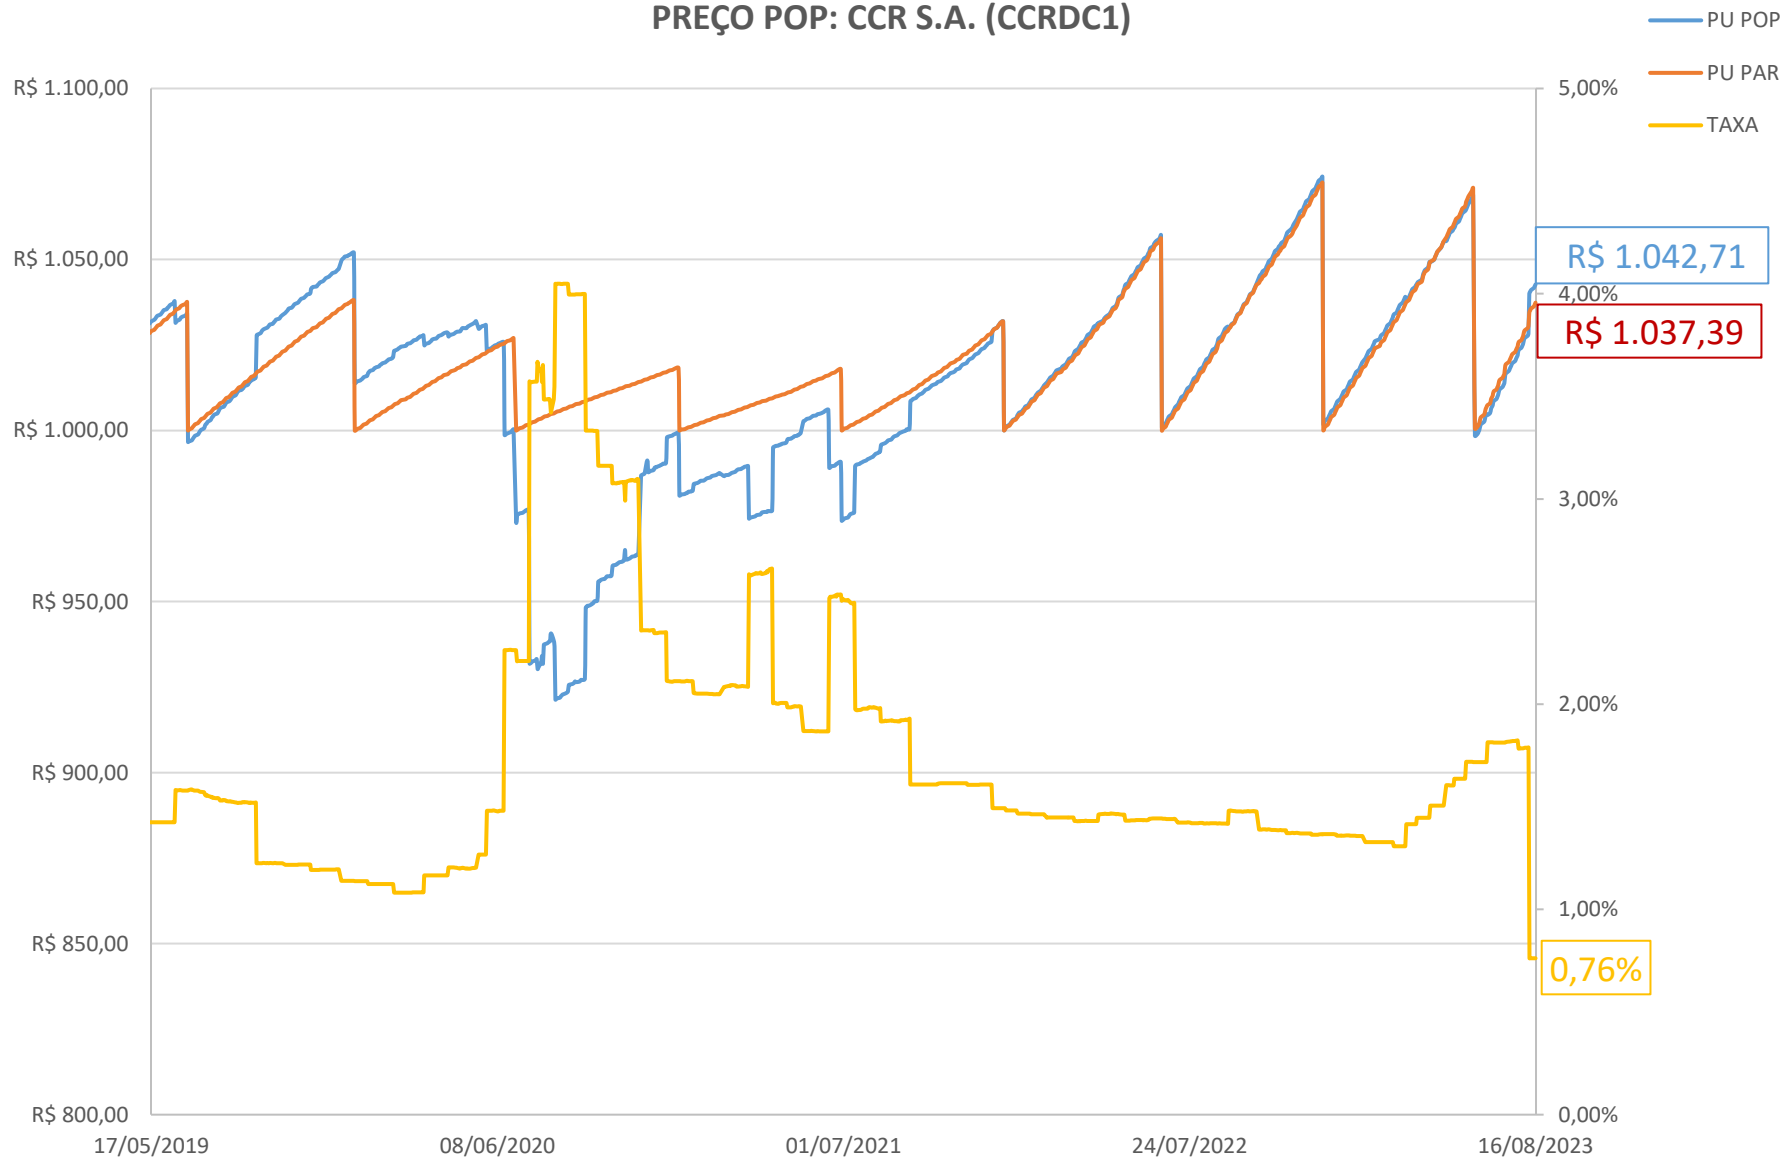

PREÇO POP: PETRÓLEO BRASILEIRO S.A. - PETROBRAS (PETR26)

PREÇO POP: PETRÓLEO BRASILEIRO S.A. - PETROBRAS (PETR36)

PREÇO POP: ENGIE BRASIL ENERGIA S.A.(EGIE17)

PREÇO POP: ARTERIS S.A.(ARTR35)

PREÇO POP: INTERNATIONAL MEAL COMPANY ALIMENTACAO S.A.(MEAL21)

PREÇO POP: COGNA EDUCAÇÃO S.A. (KROT11)

PREÇO POP: SABER SERVIÇOS EDUCACIONAIS (SSED31)

PREÇO POP: ENEVA S.A. (ENEV32)

PREÇO POP: BK BRASIL OPERACAO E ASSESSORIA A RESTAURANTES S.A. (BKBR18)

PREÇO POP: TRANSMISSORA ALIANCA DE ENERGIA ELETRICA S/A (TAE33)

PREÇO POP: DIAGNOSTICOS DA AMERICA S.A . (DASAC0)

PREÇO POP: COMPANHIA DE SANEAMENTO DO PARANA SANEPAR (SAPRA3)

PREÇO POP: RAIZEN ENERGIA S.A. (RESA14)

PREÇO POP: RUMO S.A. (RUMOA3)

PREÇO POP: CCR S.A. (CCRDC1)

PREÇO POP: MINERVA S.A. (MNRVA1)