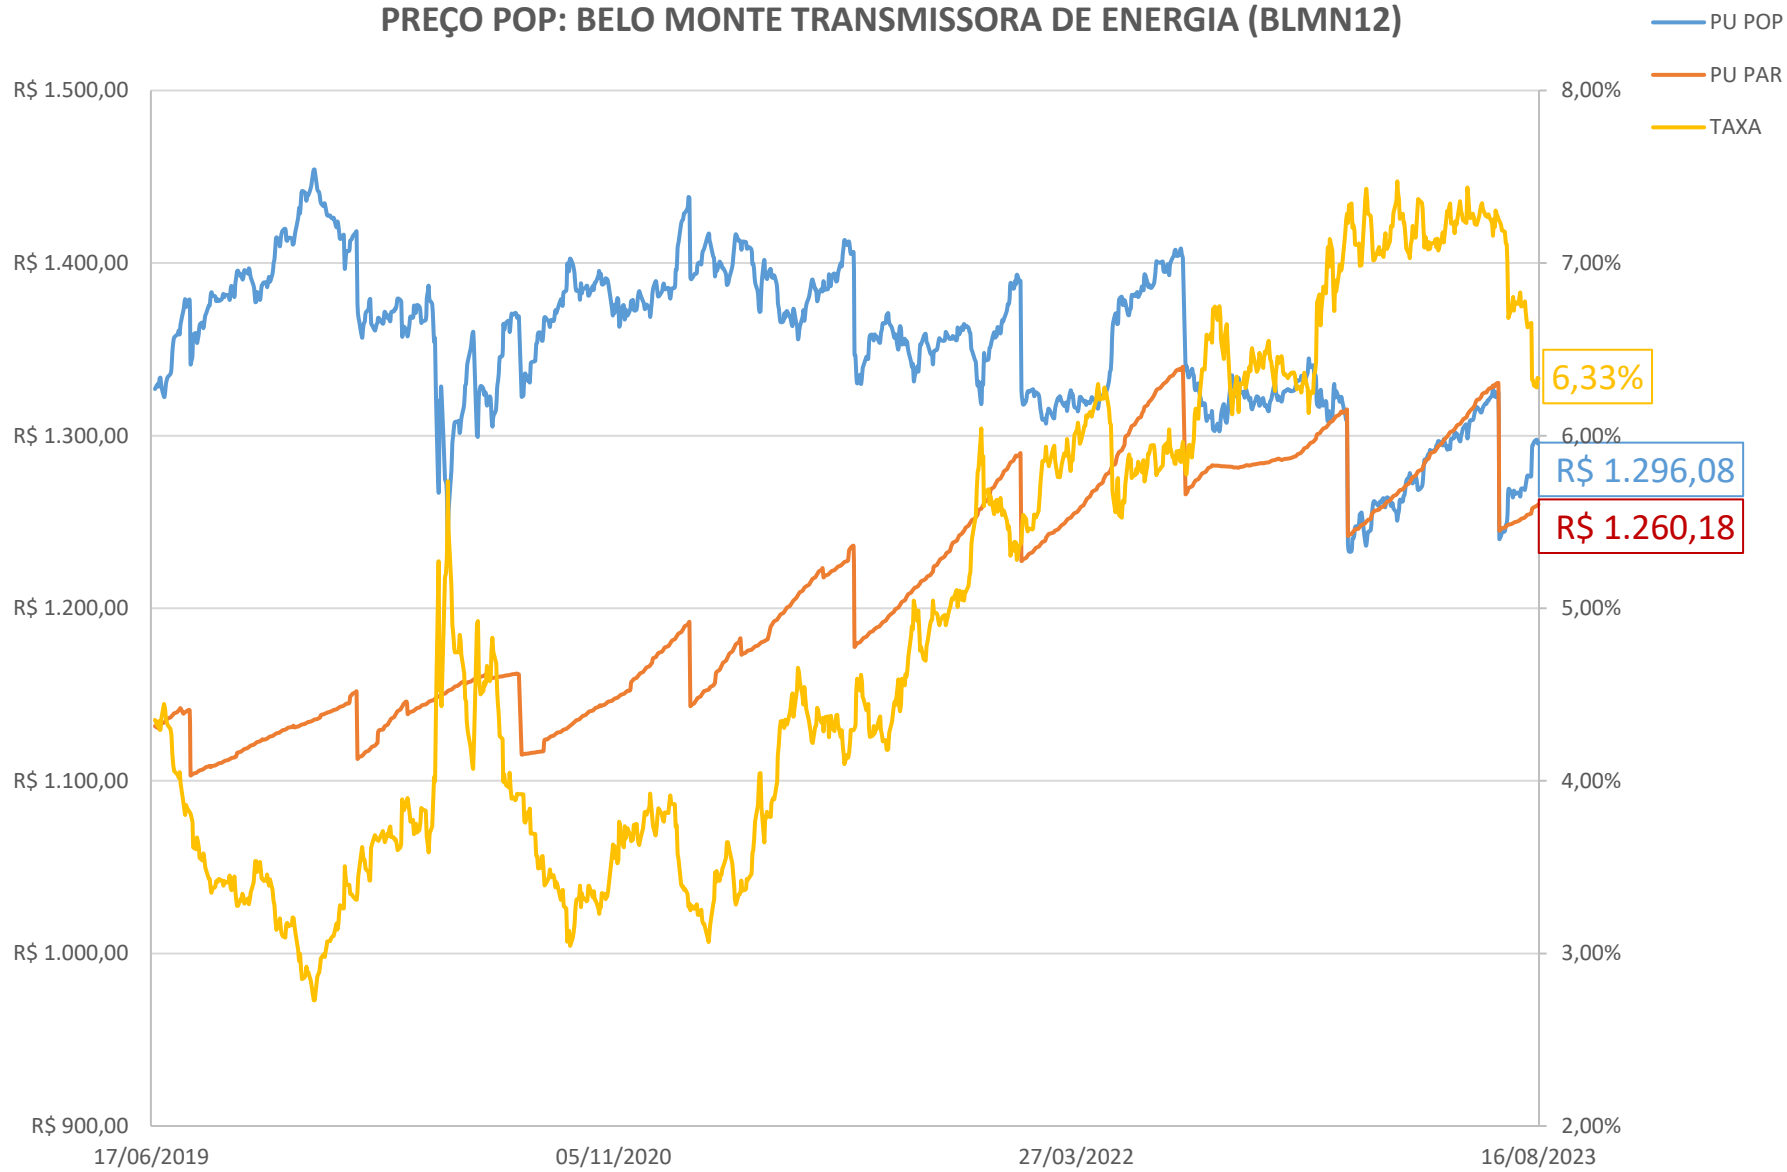

PREÇO POP: BELO MONTE TRANSMISSORA DE ENERGIA (BLMN12)

PREÇO POP: CONCESSIONÁRIA AUTO RAPOSO TAVARES (CART22)

PREÇO POP: ENGIE BRASIL ENERGIA S.A. (EGIE29)

PREÇO POP: CONCESSIONARIA ROTA DAS BANDEIRAS S/A (ODTR11)

PREÇO POP: PETRÓLEO BRASILEIRO S.A. - PETROBRAS (PETR26)

PREÇO POP: PETRÓLEO BRASILEIRO S.A. - PETROBRAS (PETR36)

PREÇO POP: ENGIE BRASIL ENERGIA S.A.(EGIE17)

PREÇO POP: ARTERIS S.A.(ARTR35)

PREÇO POP: INTERNATIONAL MEAL COMPANY ALIMENTACAO S.A.(MEAL21)

PREÇO POP: COGNA EDUCAÇÃO S.A. (KROT11)

PREÇO POP: SABER SERVIÇOS EDUCACIONAIS (SSED31)

PREÇO POP: ENEVA S.A. (ENEV32)

PREÇO POP: BK BRASIL OPERACAO E ASSESSORIA A RESTAURANTES S.A. (BKBR18)

PREÇO POP: TRANSMISSORA ALIANCA DE ENERGIA ELETRICA S/A (TAE33)