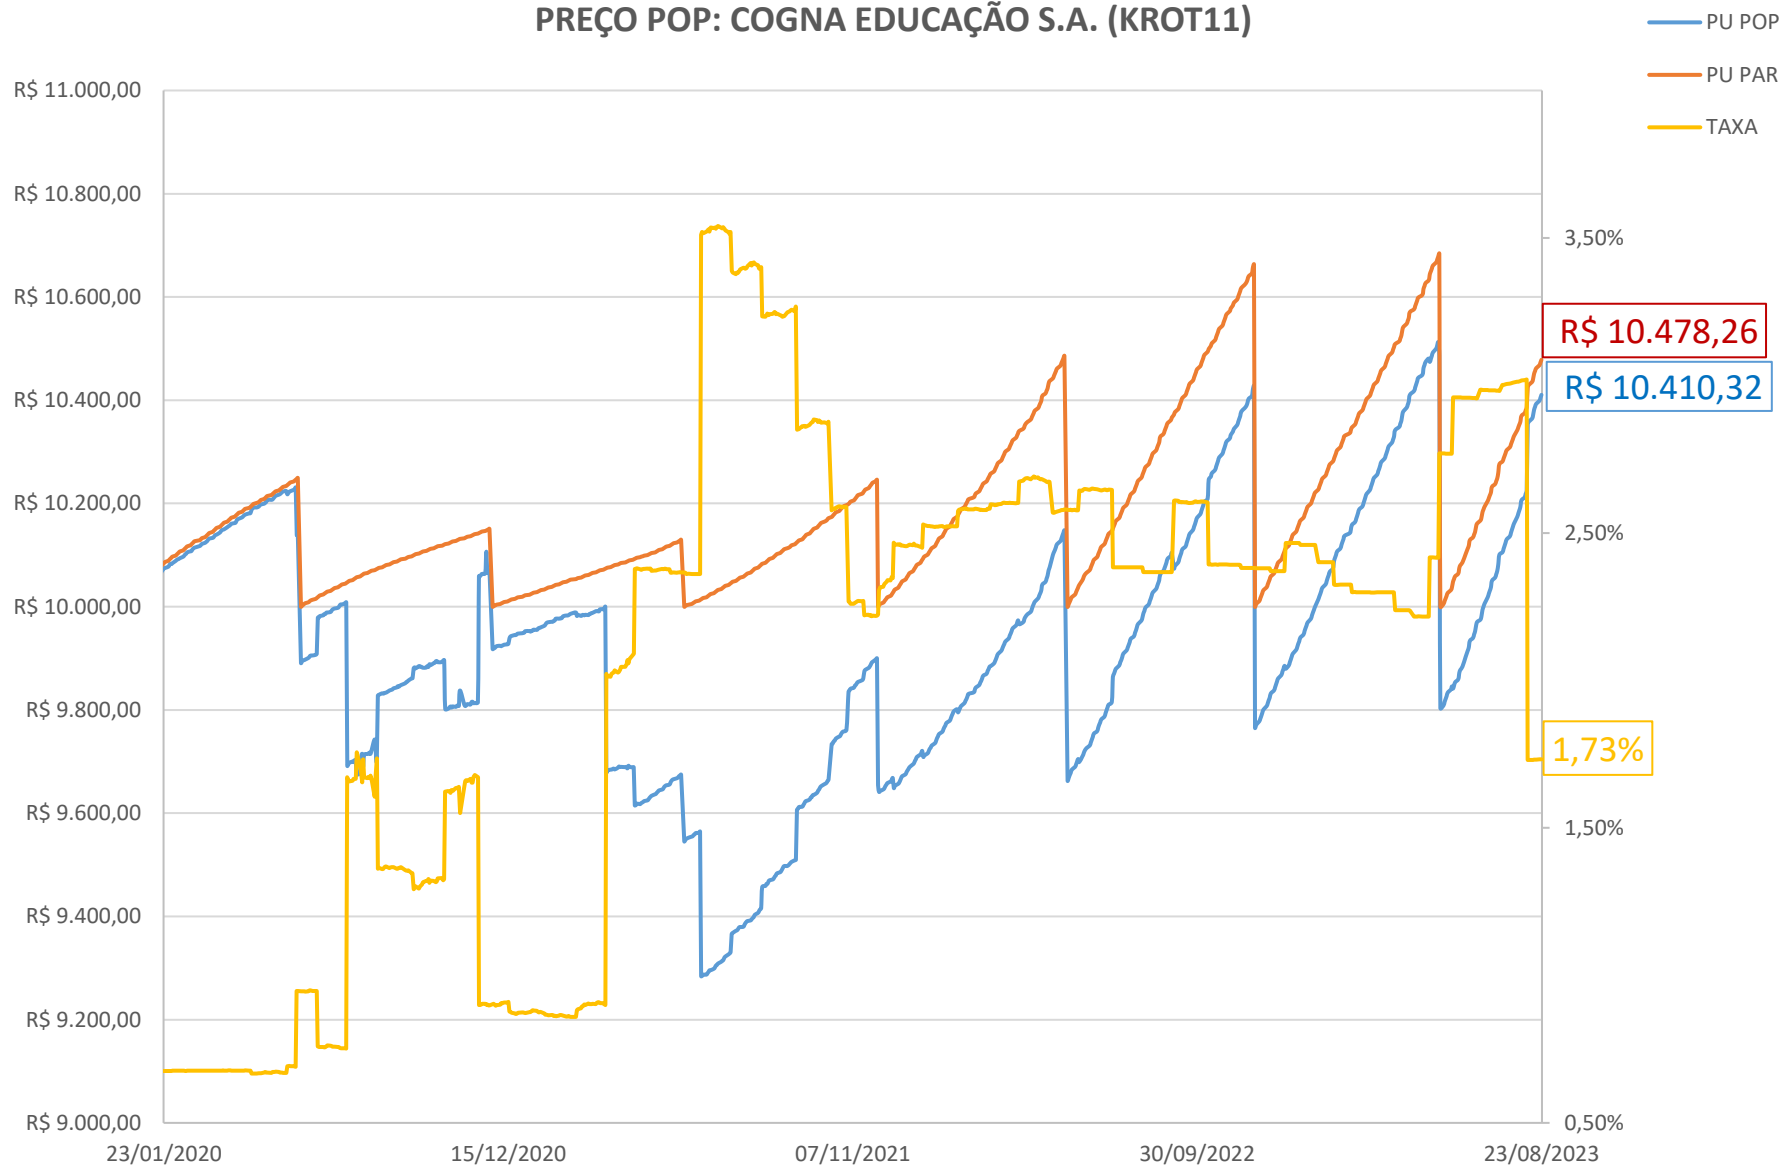

PREÇO POP: PETRÓLEO BRASILEIRO S.A. - PETROBRAS (PETR26)

PREÇO POP: PETRÓLEO BRASILEIRO S.A. - PETROBRAS (PETR36)

PREÇO POP: ENGIE BRASIL ENERGIA S.A.(EGIE17)

PREÇO POP: ARTERIS S.A.(ARTR35)

PREÇO POP: INTERNATIONAL MEAL COMPANY ALIMENTACAO S.A.(MEAL21)

PREÇO POP: COGNA EDUCAÇÃO S.A. (KROT11)

PREÇO POP: SABER SERVIÇOS EDUCACIONAIS (SSED31)

PREÇO POP: ENEVA S.A. (ENEV32)

PREÇO POP: BK BRASIL OPERACAO E ASSESSORIA A RESTAURANTES S.A. (BKBR18)

PREÇO POP: TRANSMISSORA ALIANÇA DE ENERGIA ELETRICA S/A (TAE33)