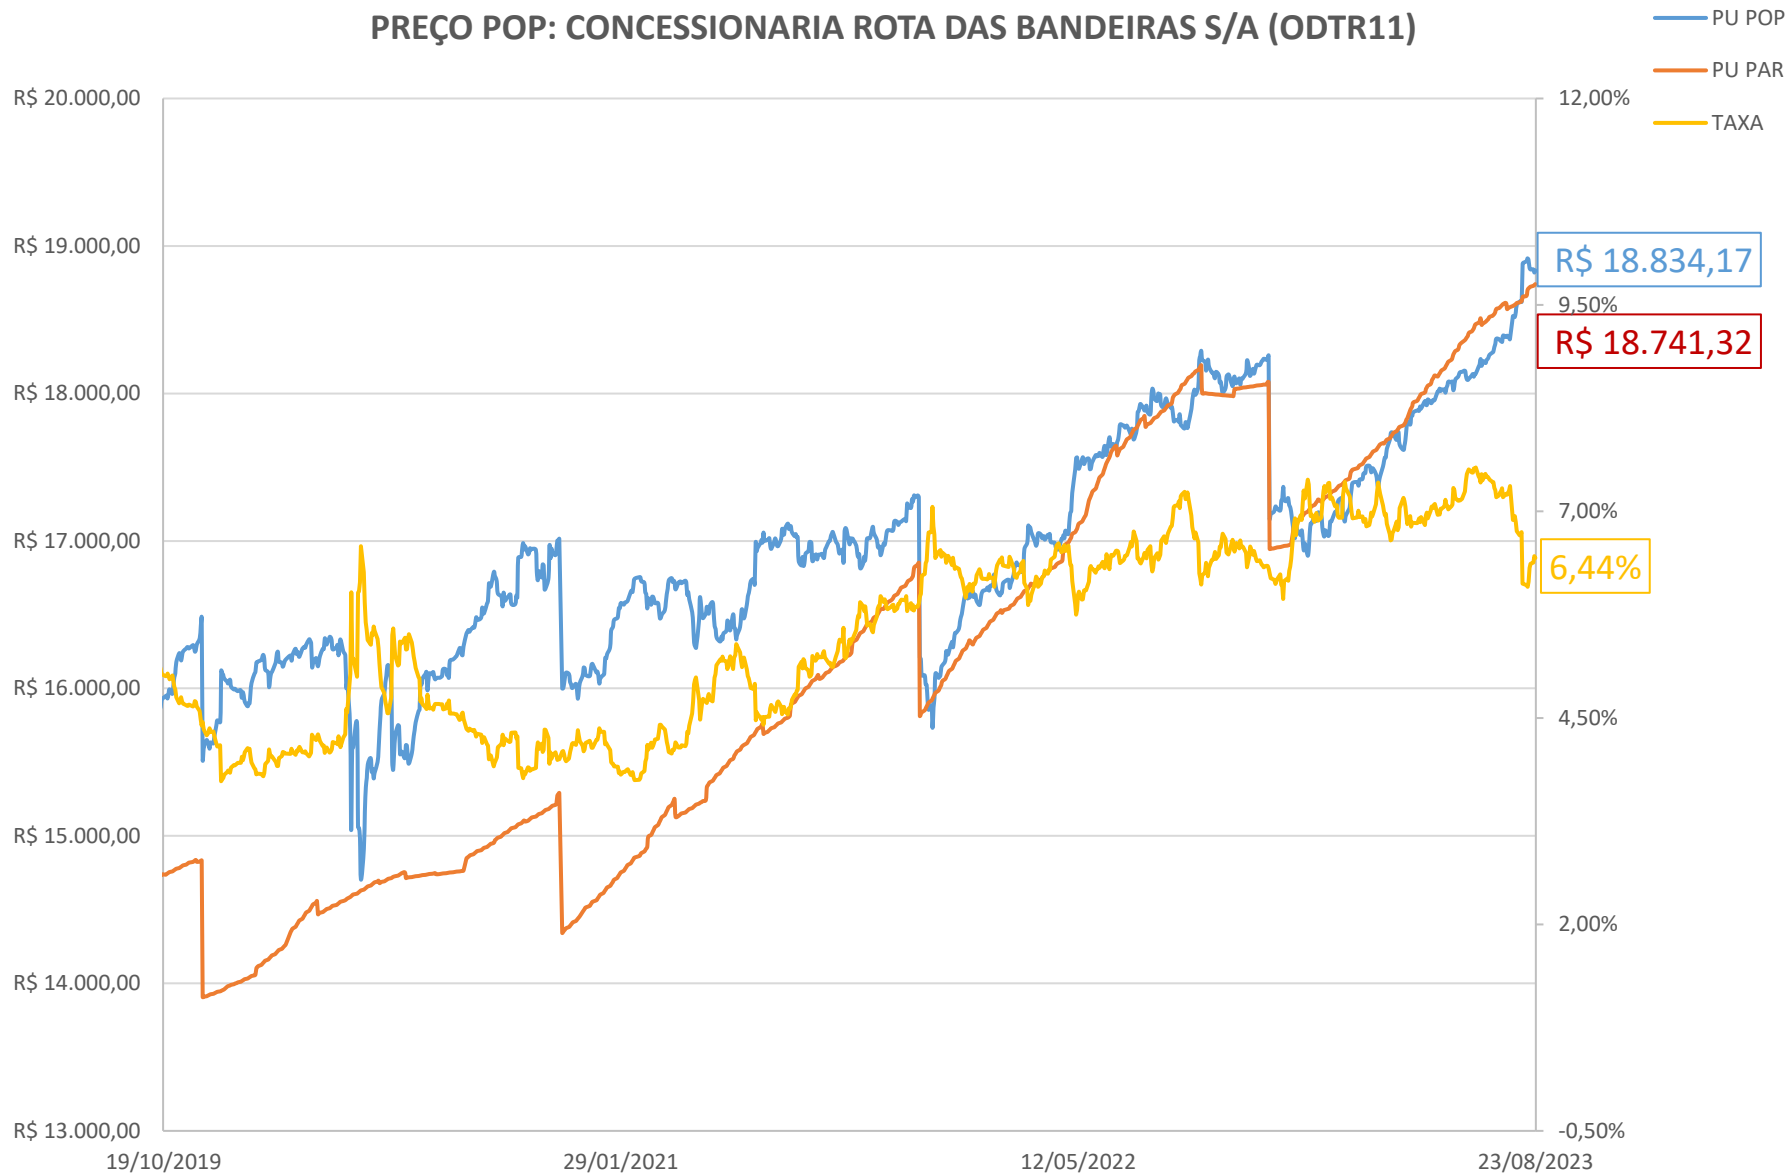

PREÇO POP: BELO MONTE TRANSMISSORA DE ENERGIA (BLMN12)

PREÇO POP: CONCESSIONÁRIA AUTO RAPOSO TAVARES (CART22)

PREÇO POP: ENGIE BRASIL ENERGIA S.A. (EGIE29)

PREÇO POP: CONCESSIONARIA ROTA DAS BANDEIRAS S/A (ODTR11)

PREÇO POP: PETRÓLEO BRASILEIRO S.A. - PETROBRAS (PETR26)

PREÇO POP: PETRÓLEO BRASILEIRO S.A. - PETROBRAS (PETR36)

PREÇO POP: ENGIE BRASIL ENERGIA S.A.(EGIE17)

PREÇO POP: ARTERIS S.A.(ARTR35)

PREÇO POP: INTERNATIONAL MEAL COMPANY ALIMENTACAO S.A.(MEAL21)

PREÇO POP: COGNA EDUCAÇÃO S.A. (KROT11)

PREÇO POP: SABER SERVIÇOS EDUCACIONAIS (SSED31)

PREÇO POP: ENEVA S.A. (ENEV32)

PREÇO POP: BK BRASIL OPERACAO E ASSESSORIA A RESTAURANTES S.A. (BKBR18)

PREÇO POP: TRANSMISSORA ALIANÇA DE ENERGIA ELETRICA S/A (TAE33)