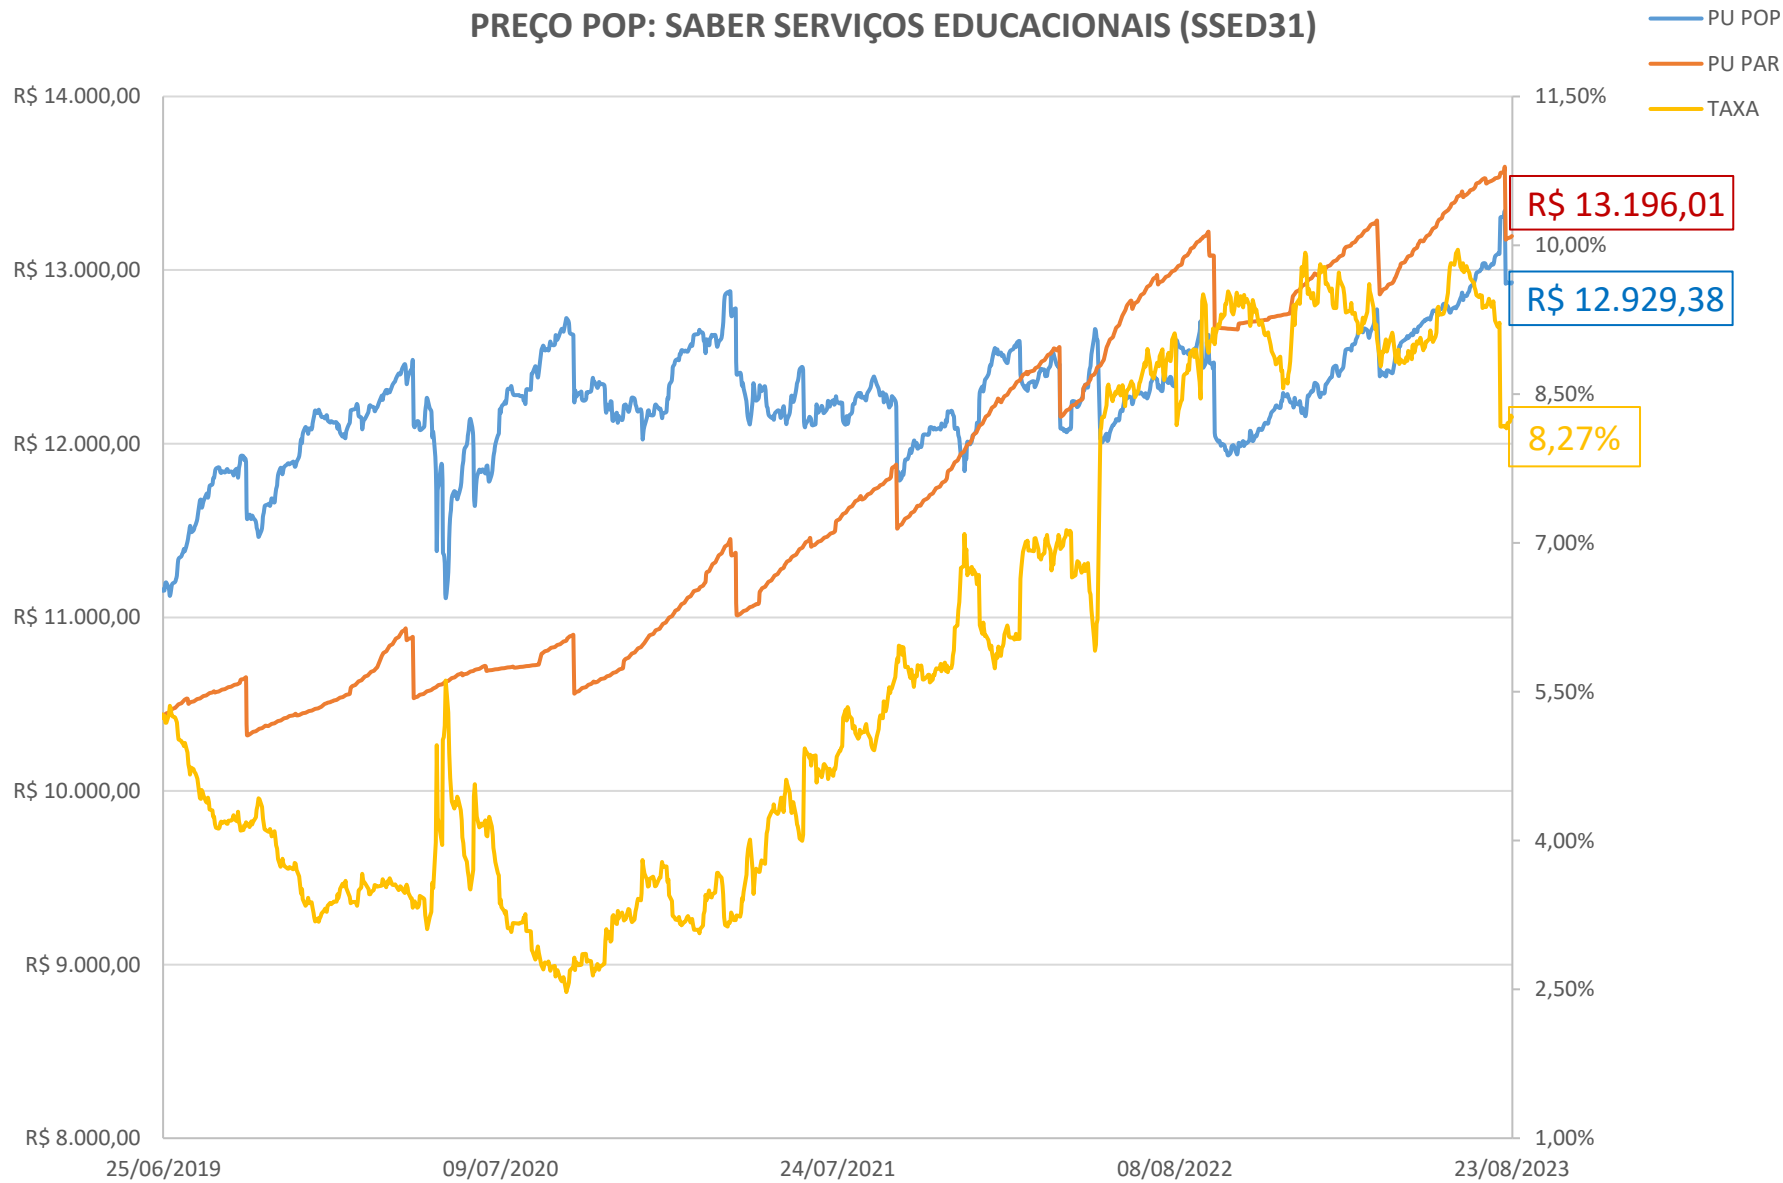

PREÇO POP: PETRÓLEO BRASILEIRO S.A. - PETROBRAS (PETR26)

PREÇO POP: PETRÓLEO BRASILEIRO S.A. - PETROBRAS (PETR36)

PREÇO POP: ENGIE BRASIL ENERGIA S.A.(EGIE17)

PREÇO POP: ARTERIS S.A.(ARTR35)

PREÇO POP: INTERNATIONAL MEAL COMPANY ALIMENTACAO S.A.(MEAL21)

PREÇO POP: COGNA EDUCAÇÃO S.A. (KROT11)

PREÇO POP: SABER SERVIÇOS EDUCACIONAIS (SSED31)

PREÇO POP: ENEVA S.A. (ENEV32)

PREÇO POP: BK BRASIL OPERACAO E ASSESSORIA A RESTAURANTES S.A. (BKBR18)

PREÇO POP: TRANSMISSORA ALIANÇA DE ENERGIA ELETRICA S/A (TAE33)