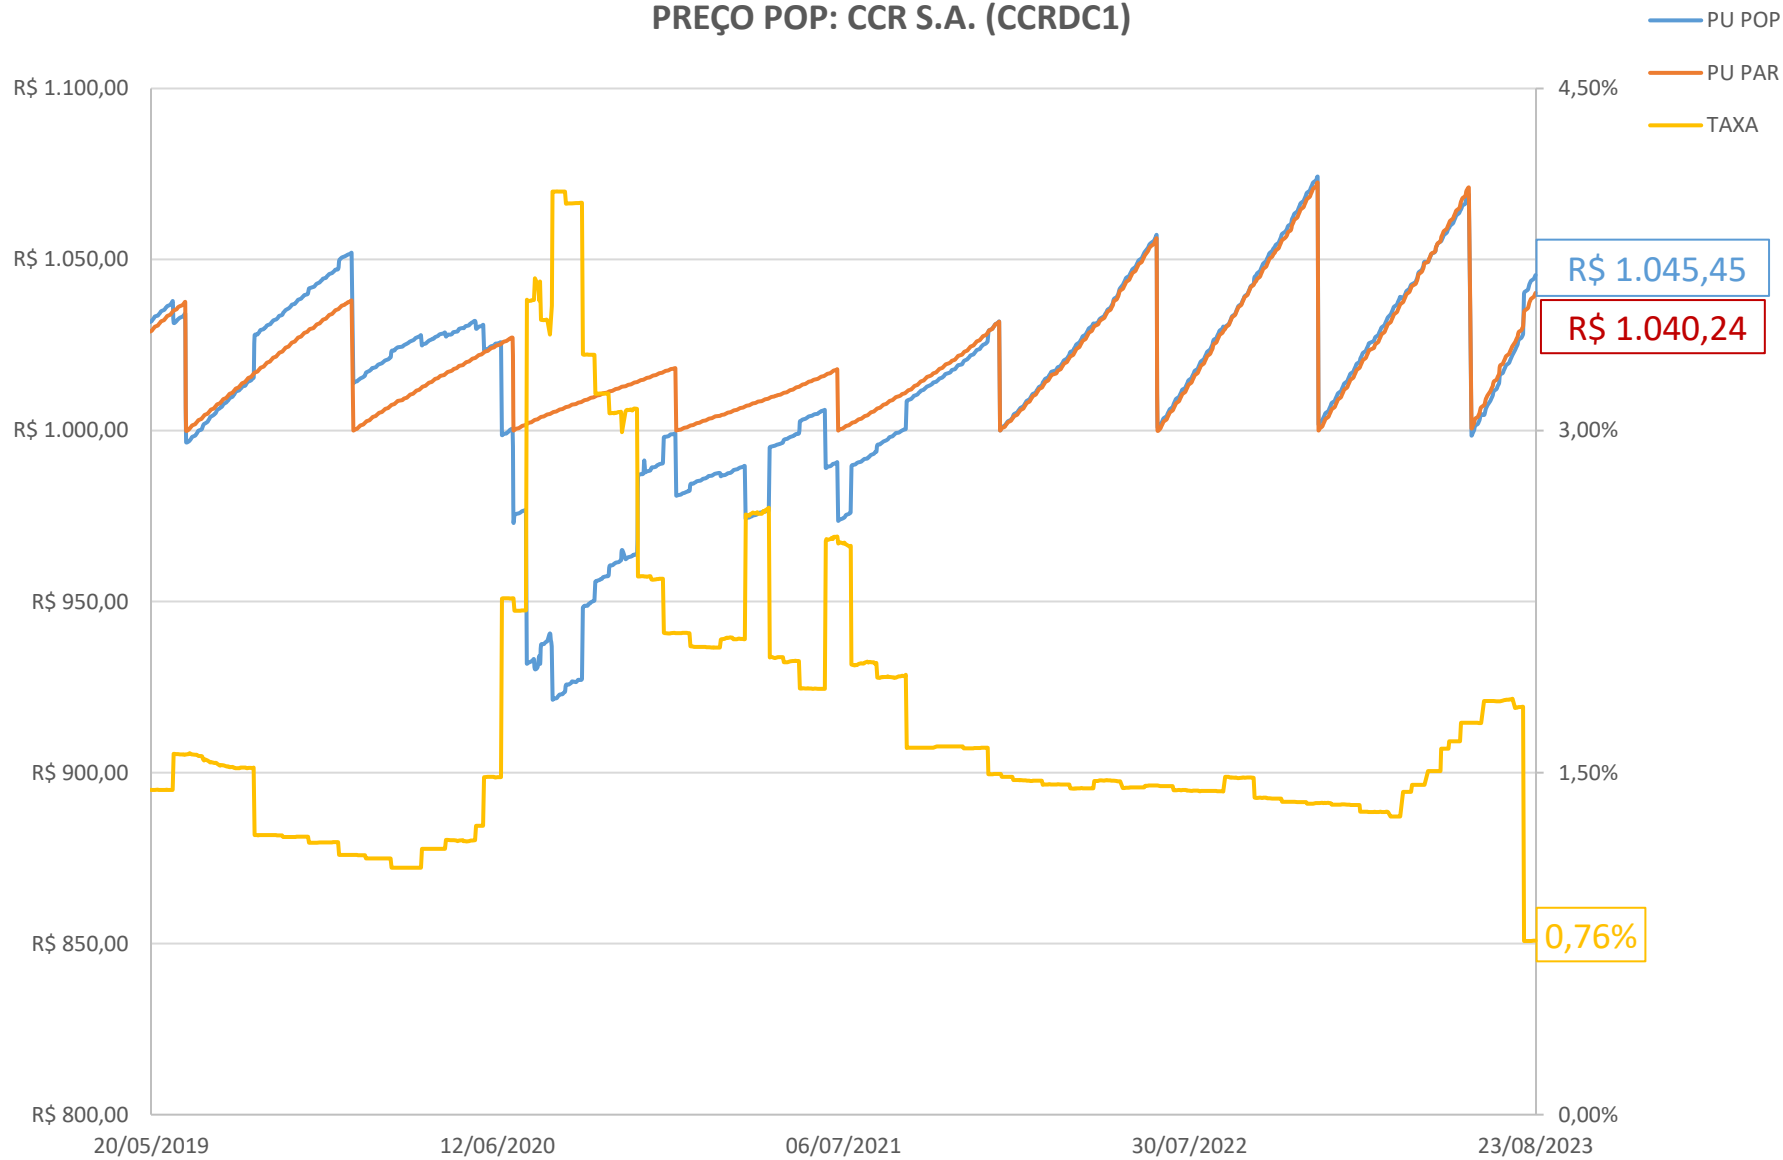

PREÇO POP: PETRÓLEO BRASILEIRO S.A. - PETROBRAS (PETR26)

PREÇO POP: PETRÓLEO BRASILEIRO S.A. - PETROBRAS (PETR36)

PREÇO POP: ENGIE BRASIL ENERGIA S.A.(EGIE17)

PREÇO POP: ARTERIS S.A.(ARTR35)

PREÇO POP: INTERNATIONAL MEAL COMPANY ALIMENTACAO S.A.(MEAL21)

PREÇO POP: COGNA EDUCAÇÃO S.A. (KROT11)

PREÇO POP: SABER SERVIÇOS EDUCACIONAIS (SSED31)

PREÇO POP: ENEVA S.A. (ENEV32)

PREÇO POP: BK BRASIL OPERACAO E ASSESSORIA A RESTAURANTES S.A. (BKBR18)

PREÇO POP: TRANSMISSORA ALIANÇA DE ENERGIA ELETRICA S/A (TAE33)

PREÇO POP: DIAGNOSTICOS DA AMERICA S.A . (DASAC0)

PREÇO POP: COMPANHIA DE SANEAMENTO DO PARANA SANEPAR (SAPRA3)

PREÇO POP: RAIZEN ENERGIA S.A. (RESA14)

PREÇO POP: RUMO S.A. (RUMOA3)

PREÇO POP: CCR S.A. (CCRDC1)

PREÇO POP: MINERVA S.A. (MNRVA1)