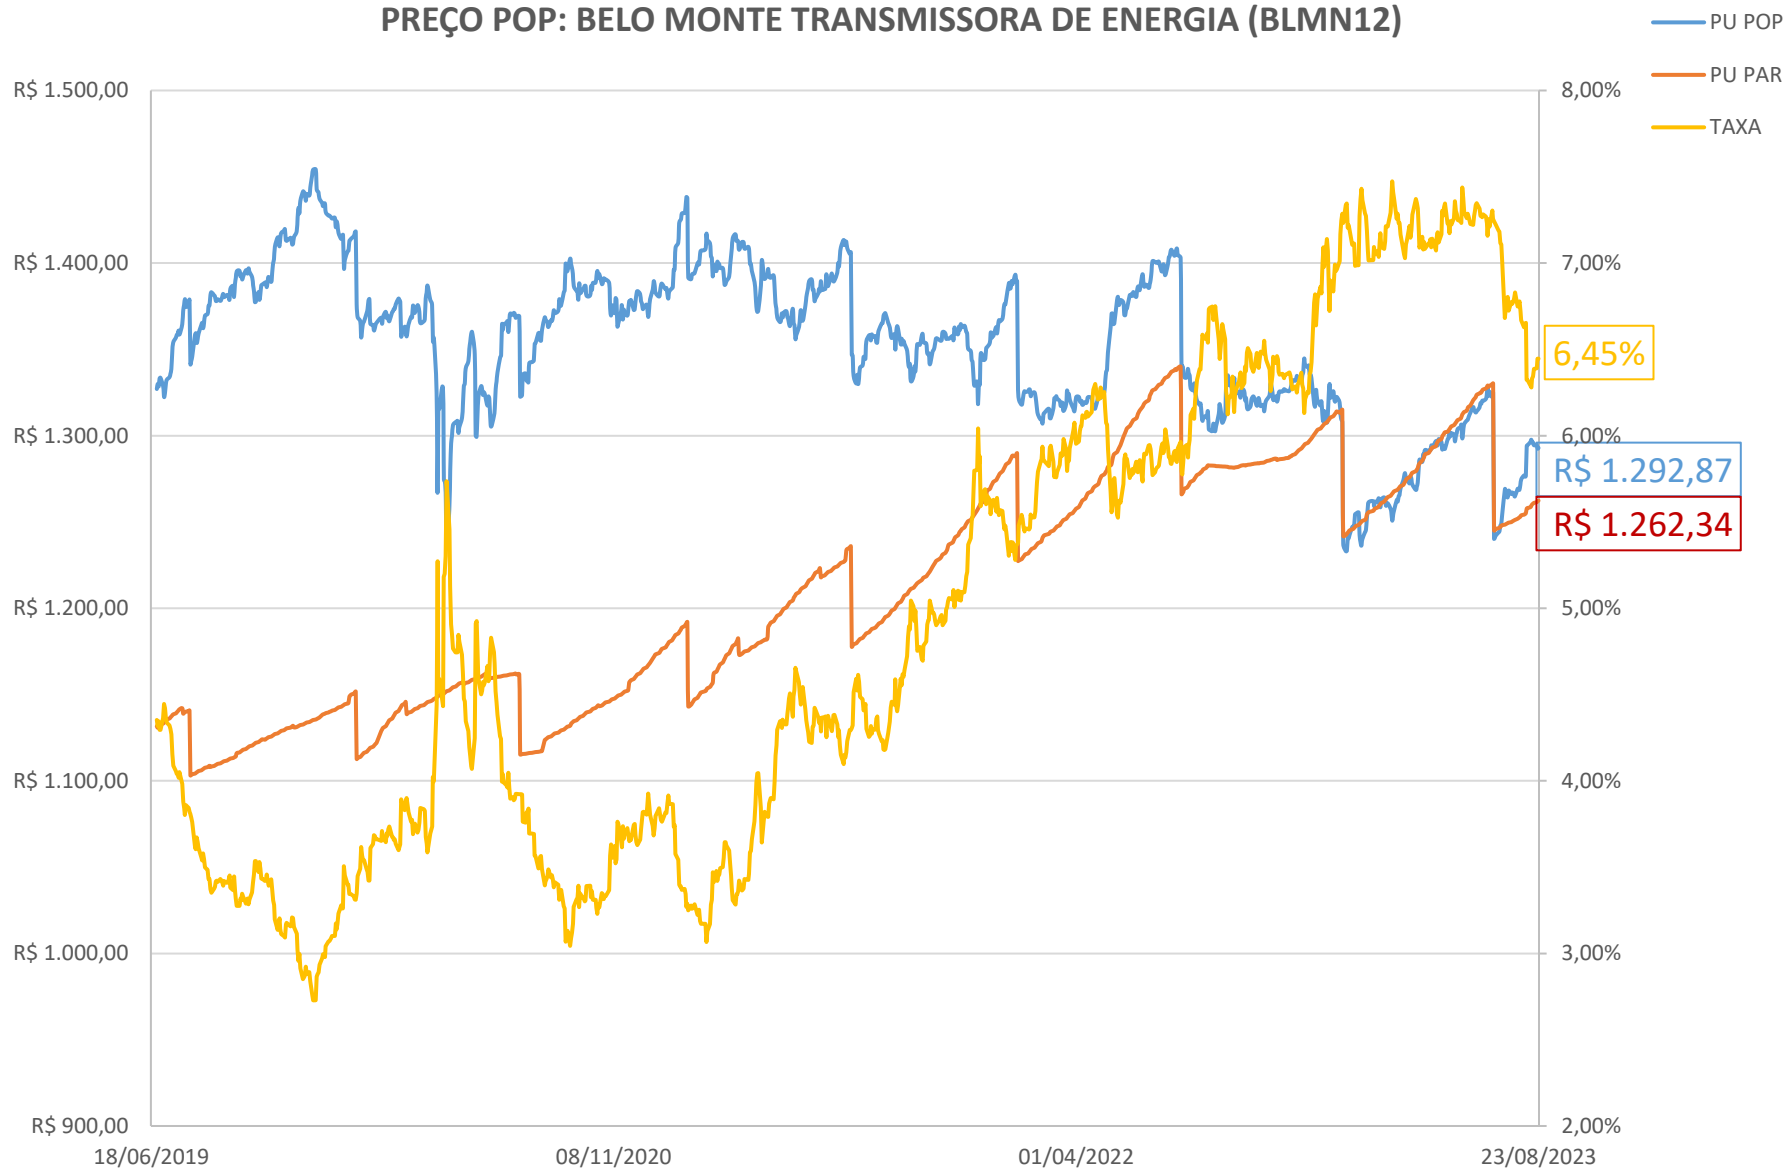

PREÇO POP: BELO MONTE TRANSMISSORA DE ENERGIA (BLMN12)

PREÇO POP: CONCESSIONÁRIA AUTO RAPOSO TAVARES (CART22)

PREÇO POP: ENGIE BRASIL ENERGIA S.A. (EGIE29)

PREÇO POP: CONCESSIONARIA ROTA DAS BANDEIRAS S/A (ODTR11)

PREÇO POP: PETRÓLEO BRASILEIRO S.A. - PETROBRAS (PETR26)

PREÇO POP: PETRÓLEO BRASILEIRO S.A. - PETROBRAS (PETR36)

PREÇO POP: ENGIE BRASIL ENERGIA S.A.(EGIE17)

PREÇO POP: ARTERIS S.A.(ARTR35)

PREÇO POP: INTERNATIONAL MEAL COMPANY ALIMENTACAO S.A.(MEAL21)