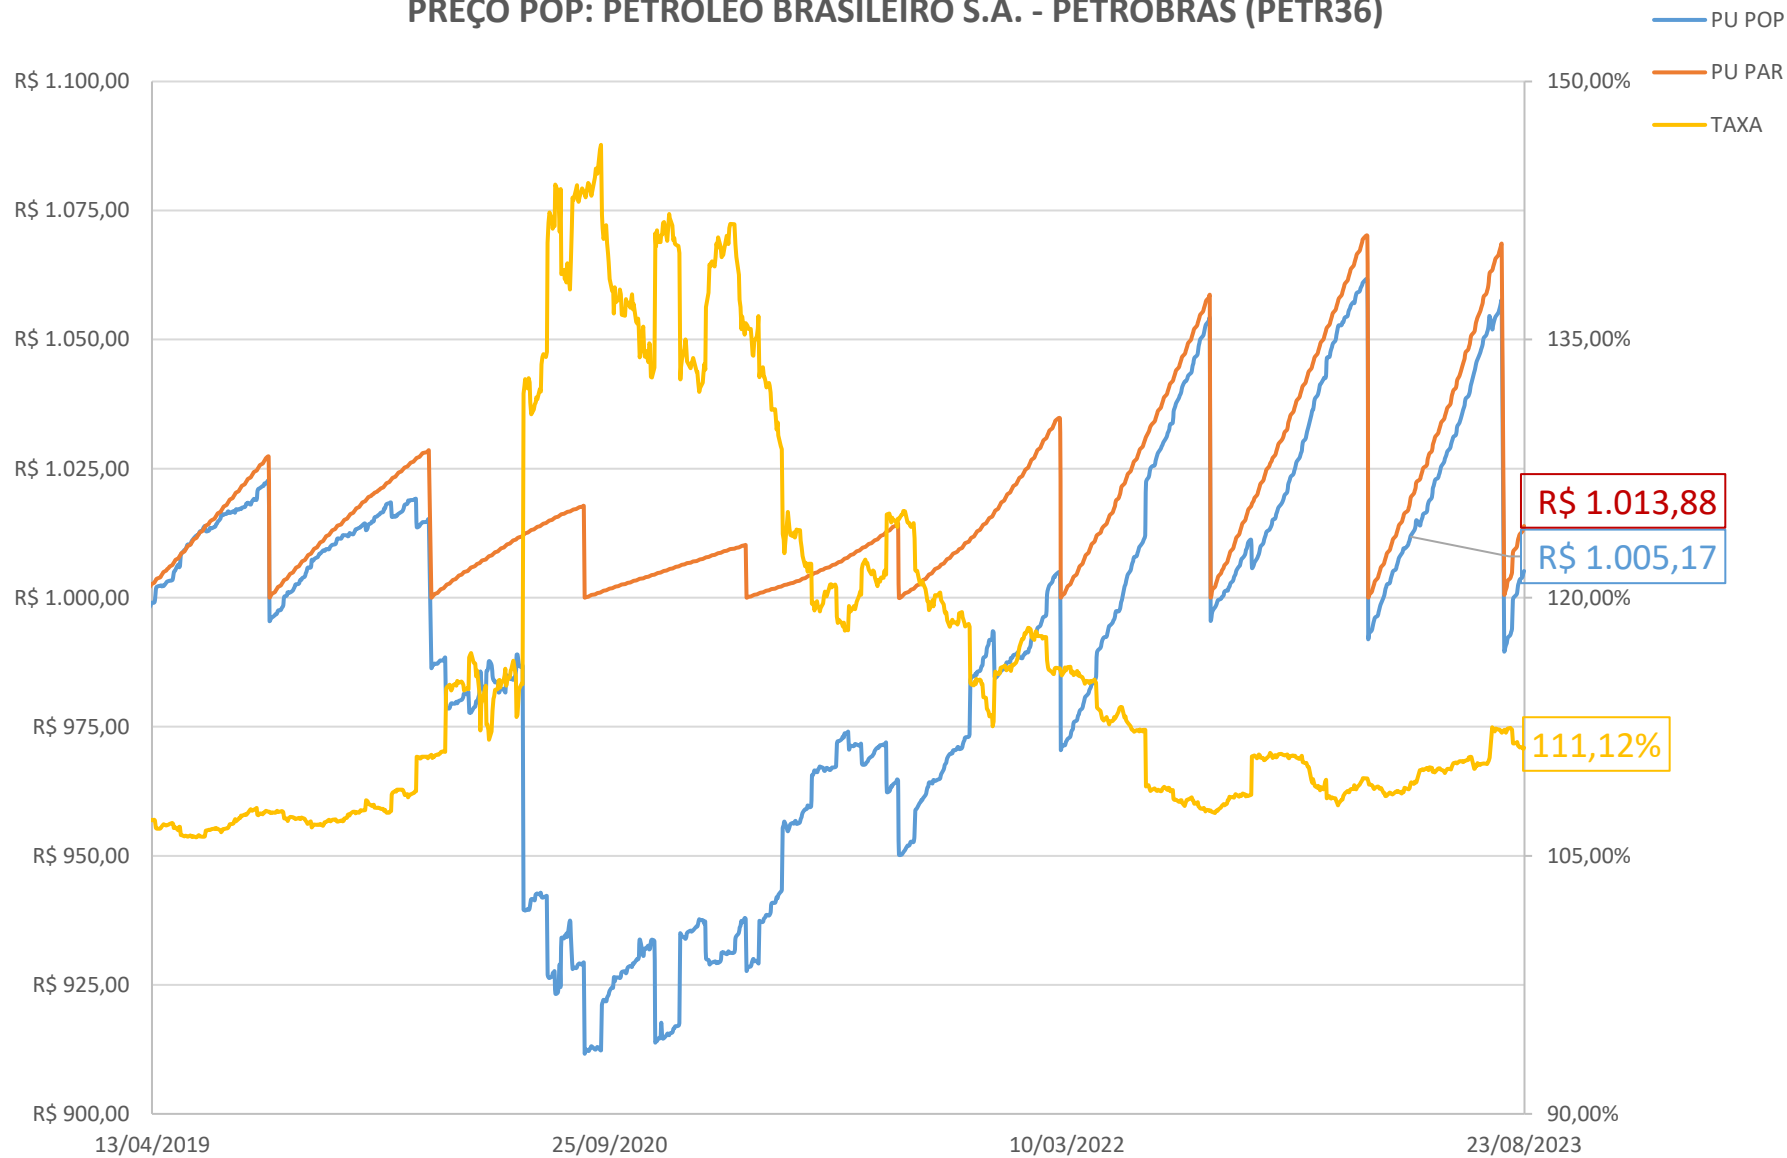

PREÇO POP: BELO MONTE TRANSMISSORA DE ENERGIA (BLMN12)

PREÇO POP: CONCESSIONÁRIA AUTO RAPOSO TAVARES (CART22)

PREÇO POP: ENGIE BRASIL ENERGIA S.A. (EGIE29)

PREÇO POP: CONCESSIONARIA ROTA DAS BANDEIRAS S/A (ODTR11)

PREÇO POP: PETRÓLEO BRASILEIRO S.A. - PETROBRAS (PETR26)

PREÇO POP: PETRÓLEO BRASILEIRO S.A. - PETROBRAS (PETR36)

PREÇO POP: ENGIE BRASIL ENERGIA S.A.(EGIE17)

PREÇO POP: ARTERIS S.A.(ARTR35)

PREÇO POP: INTERNATIONAL MEAL COMPANY ALIMENTACAO S.A.(MEAL21)

PREÇO POP: COGNA EDUCAÇÃO S.A. (KROT11)

PREÇO POP: SABER SERVIÇOS EDUCACIONAIS (SSED31)

PREÇO POP: ENEVA S.A. (ENEV32)

PREÇO POP: BK BRASIL OPERACAO E ASSESSORIA A RESTAURANTES S.A. (BKBR18)

PREÇO POP: TRANSMISSORA ALIANÇA DE ENERGIA ELETRICA S/A (TAE33)

PREÇO POP: DIAGNOSTICOS DA AMERICA S.A . (DASAC0)

PREÇO POP: COMPANHIA DE SANEAMENTO DO PARANA SANEPAR (SAPRA3)

PREÇO POP: RAIZEN ENERGIA S.A. (RESA14)

PREÇO POP: RUMO S.A. (RUMOA3)

PREÇO POP: CCR S.A. (CCRDC1)