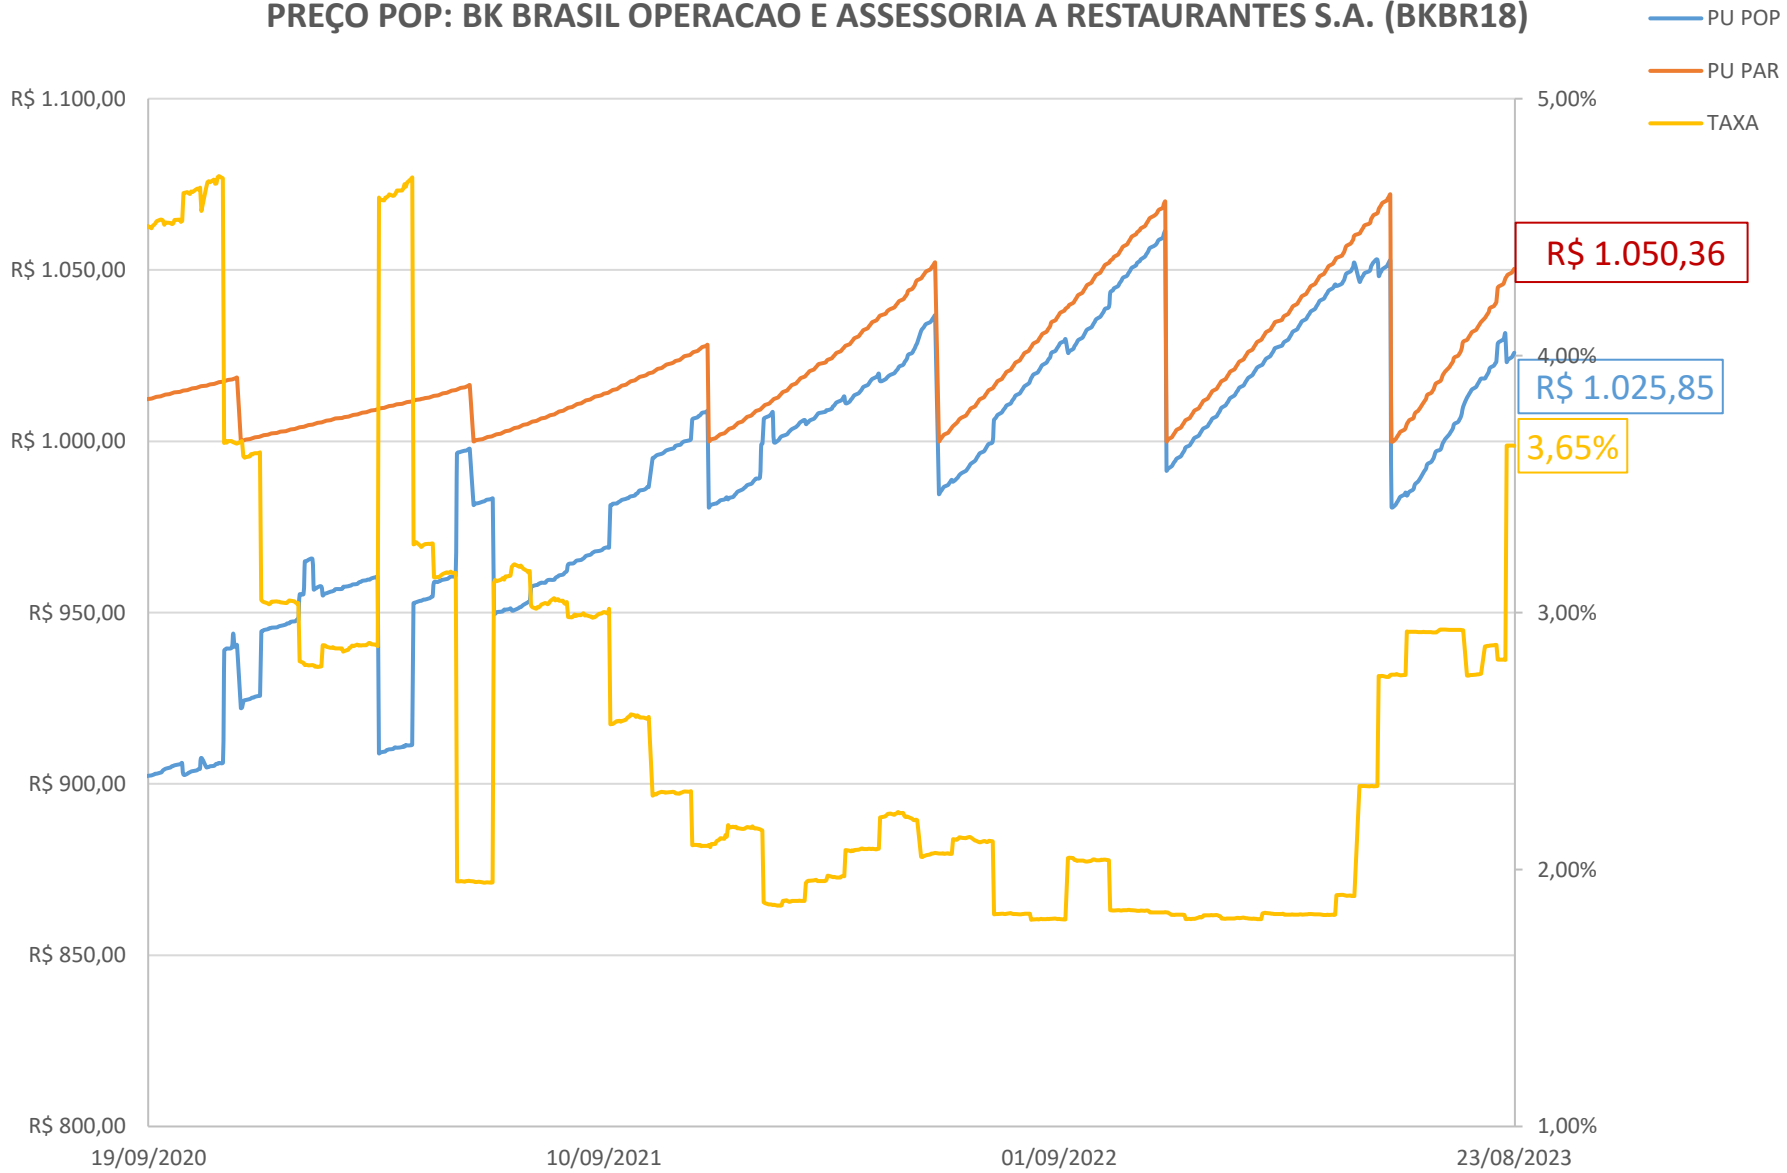

PREÇO POP: PETRÓLEO BRASILEIRO S.A. - PETROBRAS (PETR26)

PREÇO POP: PETRÓLEO BRASILEIRO S.A. - PETROBRAS (PETR36)

PREÇO POP: ENGIE BRASIL ENERGIA S.A.(EGIE17)

PREÇO POP: ARTERIS S.A.(ARTR35)

PREÇO POP: INTERNATIONAL MEAL COMPANY ALIMENTACAO S.A.(MEAL21)

PREÇO POP: COGNA EDUCAÇÃO S.A. (KROT11)

PREÇO POP: SABER SERVIÇOS EDUCACIONAIS (SSED31)

PREÇO POP: ENEVA S.A. (ENEV32)

PREÇO POP: BK BRASIL OPERACAO E ASSESSORIA A RESTAURANTES S.A. (BKBR18)

PREÇO POP: TRANSMISSORA ALIANÇA DE ENERGIA ELETRICA S/A (TAE33)

PREÇO POP: DIAGNOSTICOS DA AMERICA S.A . (DASAC0)

PREÇO POP: COMPANHIA DE SANEAMENTO DO PARANA SANEPAR (SAPRA3)

PREÇO POP: RAIZEN ENERGIA S.A. (RESA14)

PREÇO POP: RUMO S.A. (RUMOA3)

PREÇO POP: CCR S.A. (CCRDC1)

PREÇO POP: MINERVA S.A. (MNRVA1)