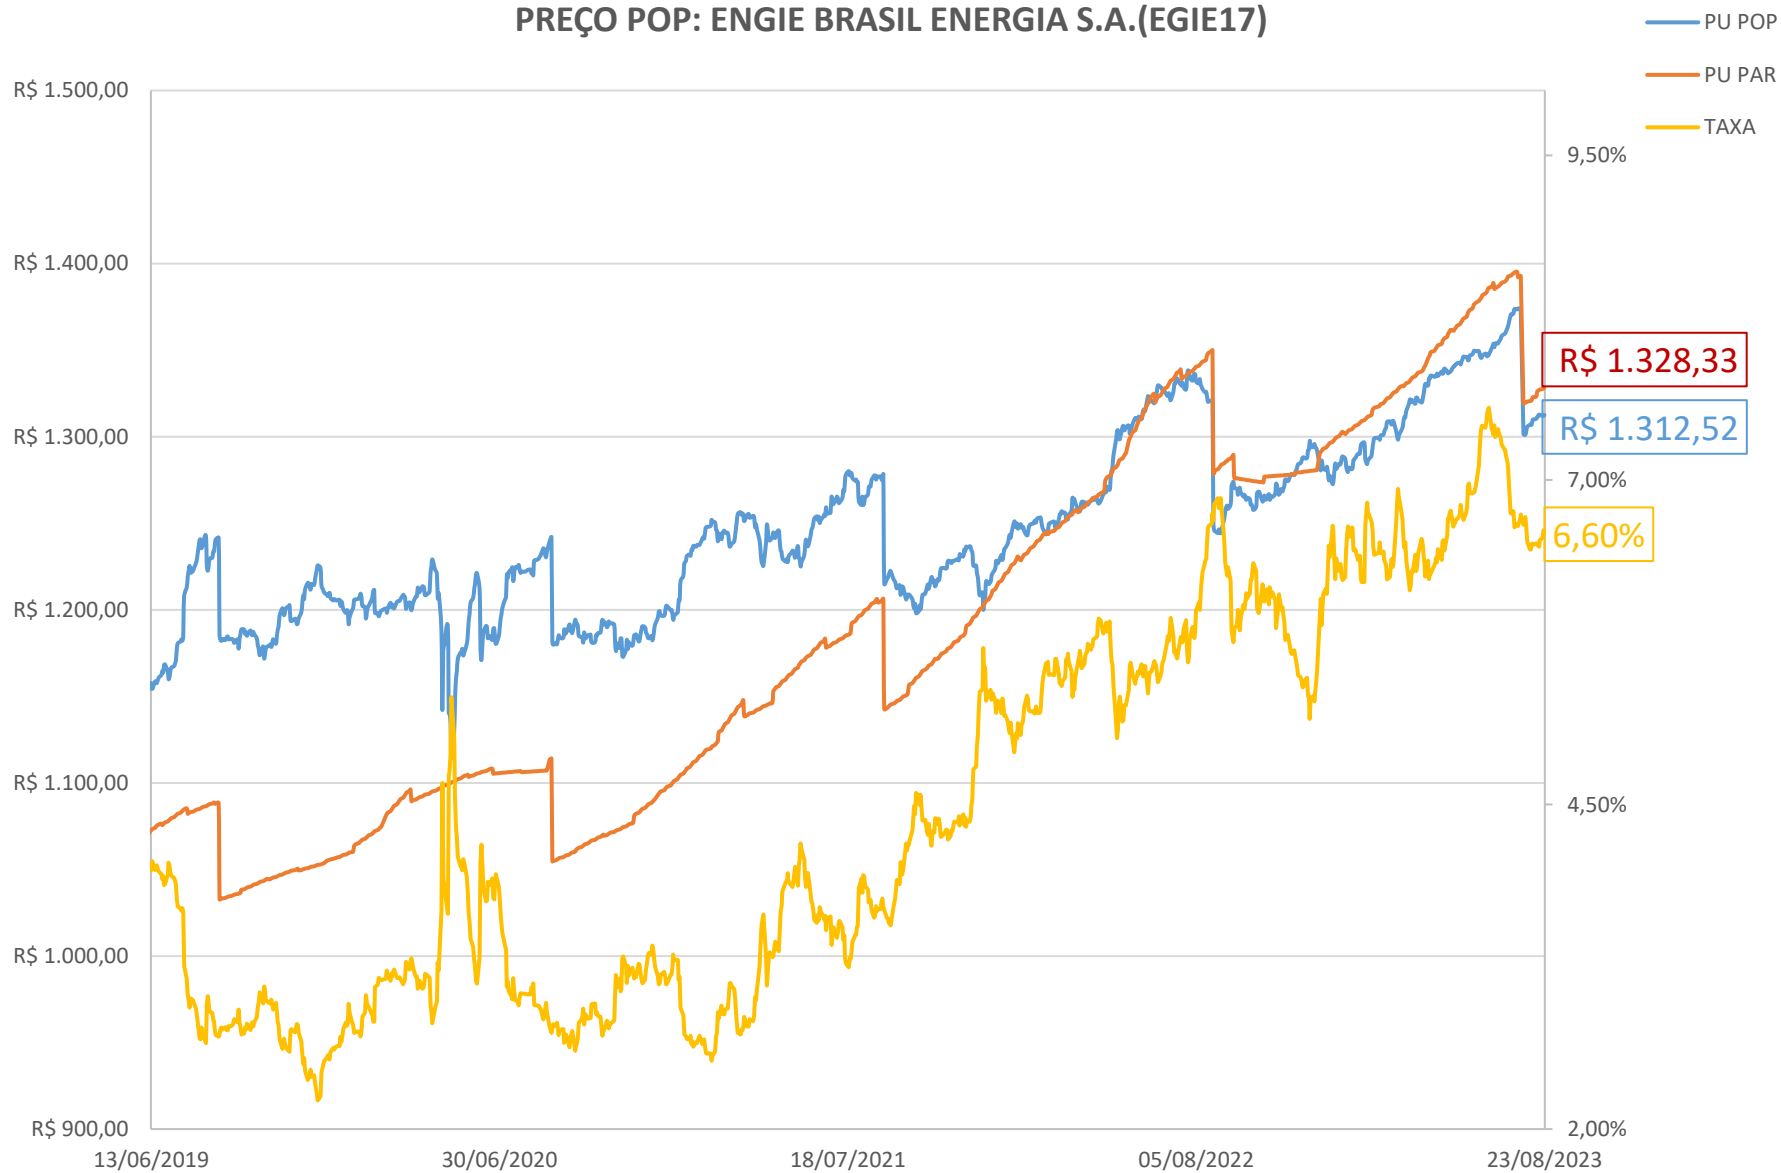

PREÇO POP: BELO MONTE TRANSMISSORA DE ENERGIA (BLMN12)

PREÇO POP: CONCESSIONÁRIA AUTO RAPOSO TAVARES (CART22)

PREÇO POP: ENGIE BRASIL ENERGIA S.A. (EGIE29)

PREÇO POP: CONCESSIONARIA ROTA DAS BANDEIRAS S/A (ODTR11)

PREÇO POP: PETRÓLEO BRASILEIRO S.A. - PETROBRAS (PETR26)

PREÇO POP: PETRÓLEO BRASILEIRO S.A. - PETROBRAS (PETR36)

PREÇO POP: ENGIE BRASIL ENERGIA S.A.(EGIE17)

PREÇO POP: ARTERIS S.A.(ARTR35)

PREÇO POP: INTERNATIONAL MEAL COMPANY ALIMENTACAO S.A.(MEAL21)