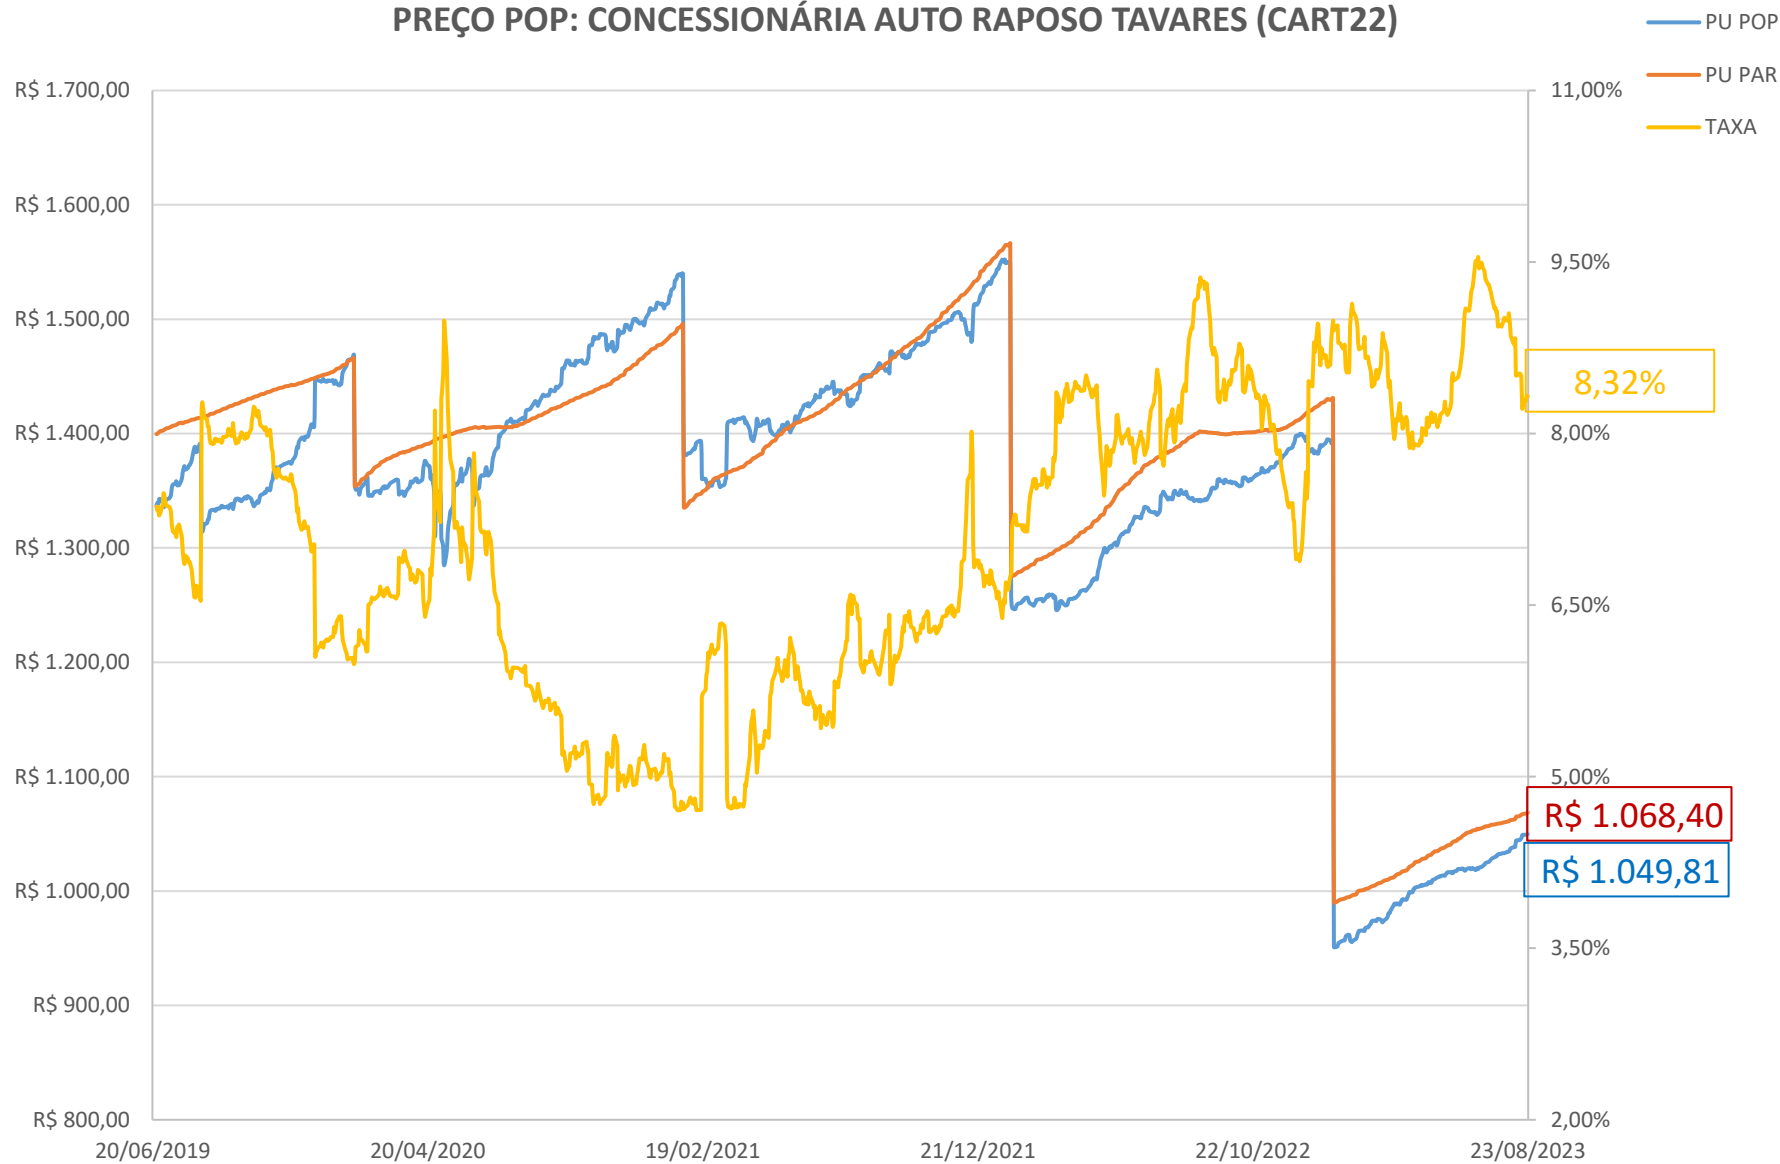

PREÇO POP: BELO MONTE TRANSMISSORA DE ENERGIA (BLMN12)

PREÇO POP: CONCESSIONÁRIA AUTO RAPOSO TAVARES (CART22)

PREÇO POP: ENGIE BRASIL ENERGIA S.A. (EGIE29)

PREÇO POP: CONCESSIONARIA ROTA DAS BANDEIRAS S/A (ODTR11)

PREÇO POP: PETRÓLEO BRASILEIRO S.A. - PETROBRAS (PETR26)

PREÇO POP: PETRÓLEO BRASILEIRO S.A. - PETROBRAS (PETR36)

PREÇO POP: ENGIE BRASIL ENERGIA S.A.(EGIE17)

PREÇO POP: ARTERIS S.A.(ARTR35)

PREÇO POP: INTERNATIONAL MEAL COMPANY ALIMENTACAO S.A.(MEAL21)

PREÇO POP: COGNA EDUCAÇÃO S.A. (KROT11)

PREÇO POP: SABER SERVIÇOS EDUCACIONAIS (SSED31)

PREÇO POP: ENEVA S.A. (ENEV32)

PREÇO POP: BK BRASIL OPERACAO E ASSESSORIA A RESTAURANTES S.A. (BKBR18)

PREÇO POP: TRANSMISSORA ALIANÇA DE ENERGIA ELETRICA S/A (TAE33)