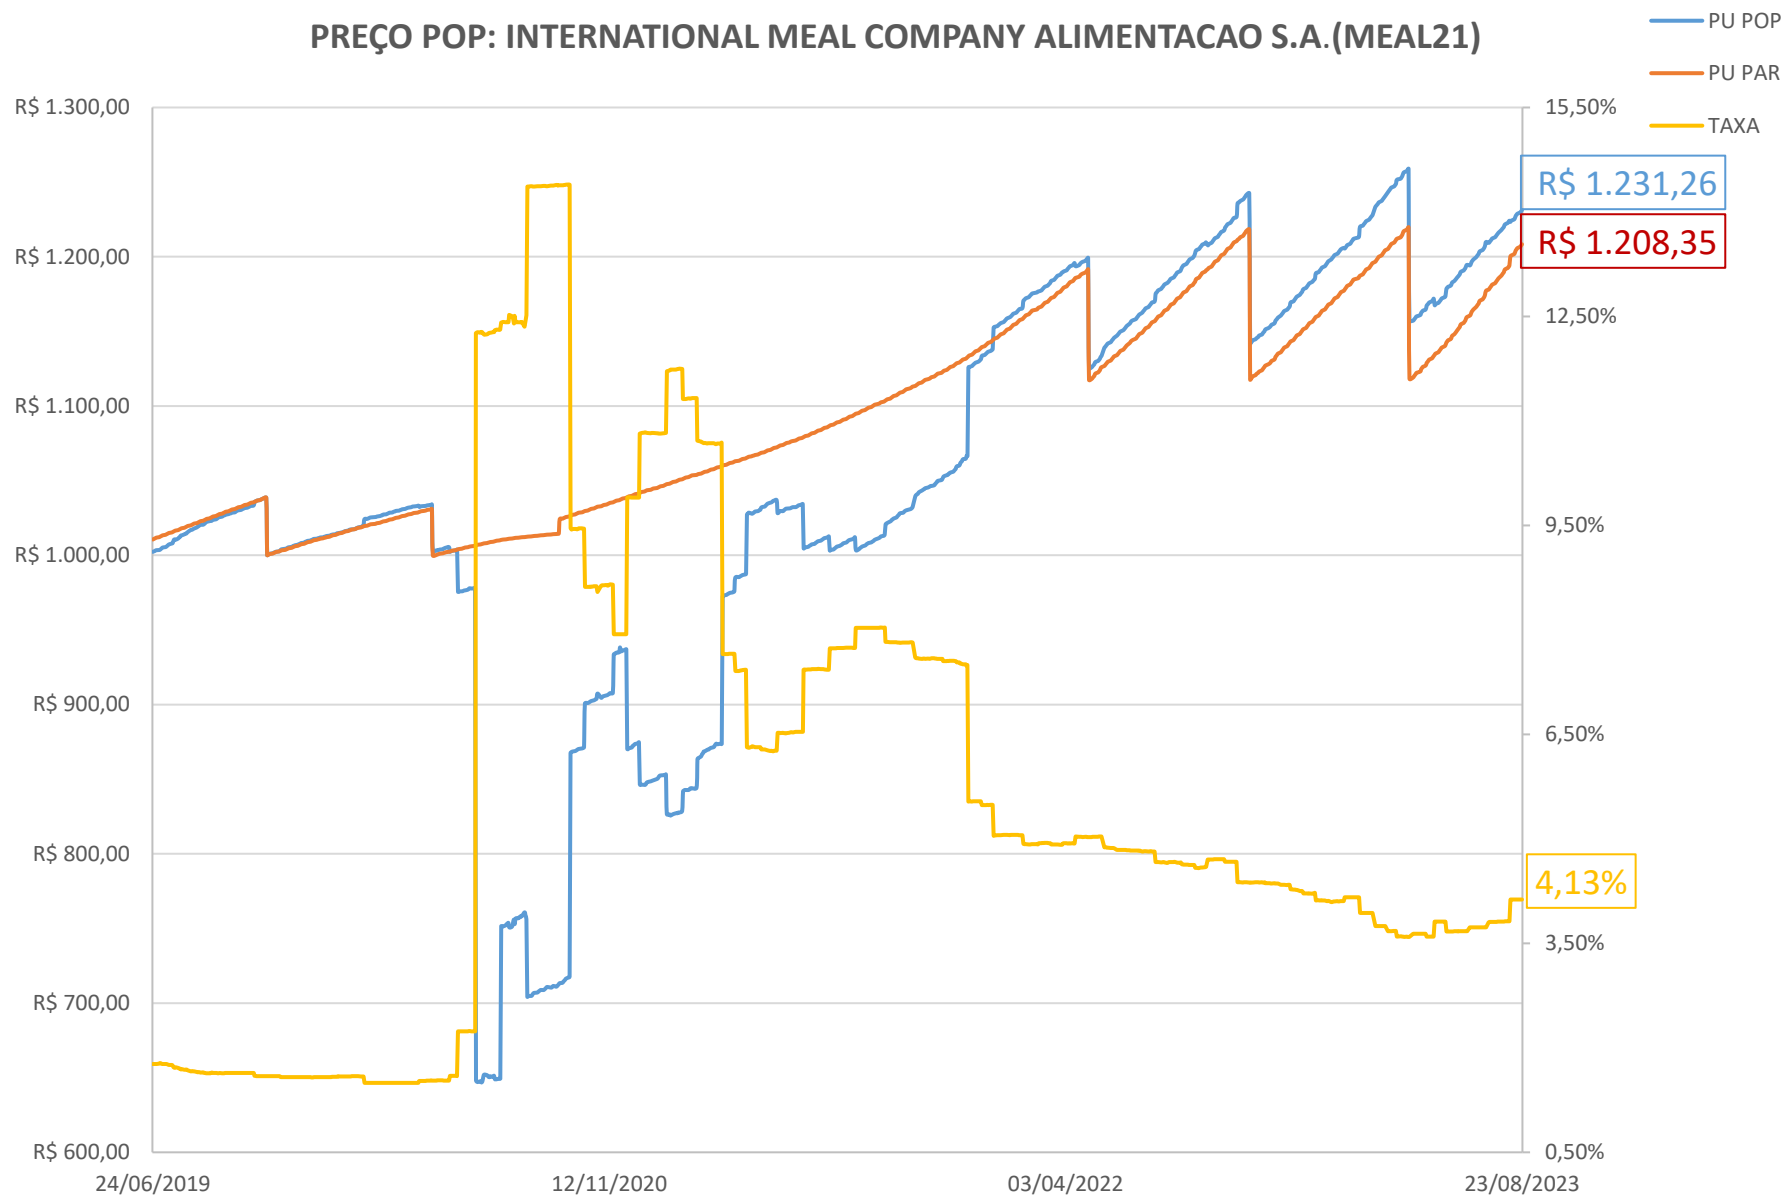

PREÇO POP: BELO MONTE TRANSMISSORA DE ENERGIA (BLMN12)

PREÇO POP: CONCESSIONÁRIA AUTO RAPOSO TAVARES (CART22)

PREÇO POP: ENGIE BRASIL ENERGIA S.A. (EGIE29)

PREÇO POP: CONCESSIONARIA ROTA DAS BANDEIRAS S/A (ODTR11)

PREÇO POP: PETRÓLEO BRASILEIRO S.A. - PETROBRAS (PETR26)

PREÇO POP: PETRÓLEO BRASILEIRO S.A. - PETROBRAS (PETR36)

PREÇO POP: ENGIE BRASIL ENERGIA S.A.(EGIE17)

PREÇO POP: ARTERIS S.A.(ARTR35)

PREÇO POP: INTERNATIONAL MEAL COMPANY ALIMENTACAO S.A.(MEAL21)

PREÇO POP: COGNA EDUCAÇÃO S.A. (KROT11)

PREÇO POP: SABER SERVIÇOS EDUCACIONAIS (SSED31)

PREÇO POP: ENEVA S.A. (ENEV32)

PREÇO POP: BK BRASIL OPERACAO E ASSESSORIA A RESTAURANTES S.A. (BKBR18)

PREÇO POP: TRANSMISSORA ALIANÇA DE ENERGIA ELETRICA S/A (TAE33)

PREÇO POP: DIAGNOSTICOS DA AMERICA S.A . (DASAC0)

PREÇO POP: COMPANHIA DE SANEAMENTO DO PARANA SANEPAR (SAPRA3)

PREÇO POP: RAIZEN ENERGIA S.A. (RESA14)

PREÇO POP: RUMO S.A. (RUMOA3)

PREÇO POP: CCR S.A. (CCRDC1)