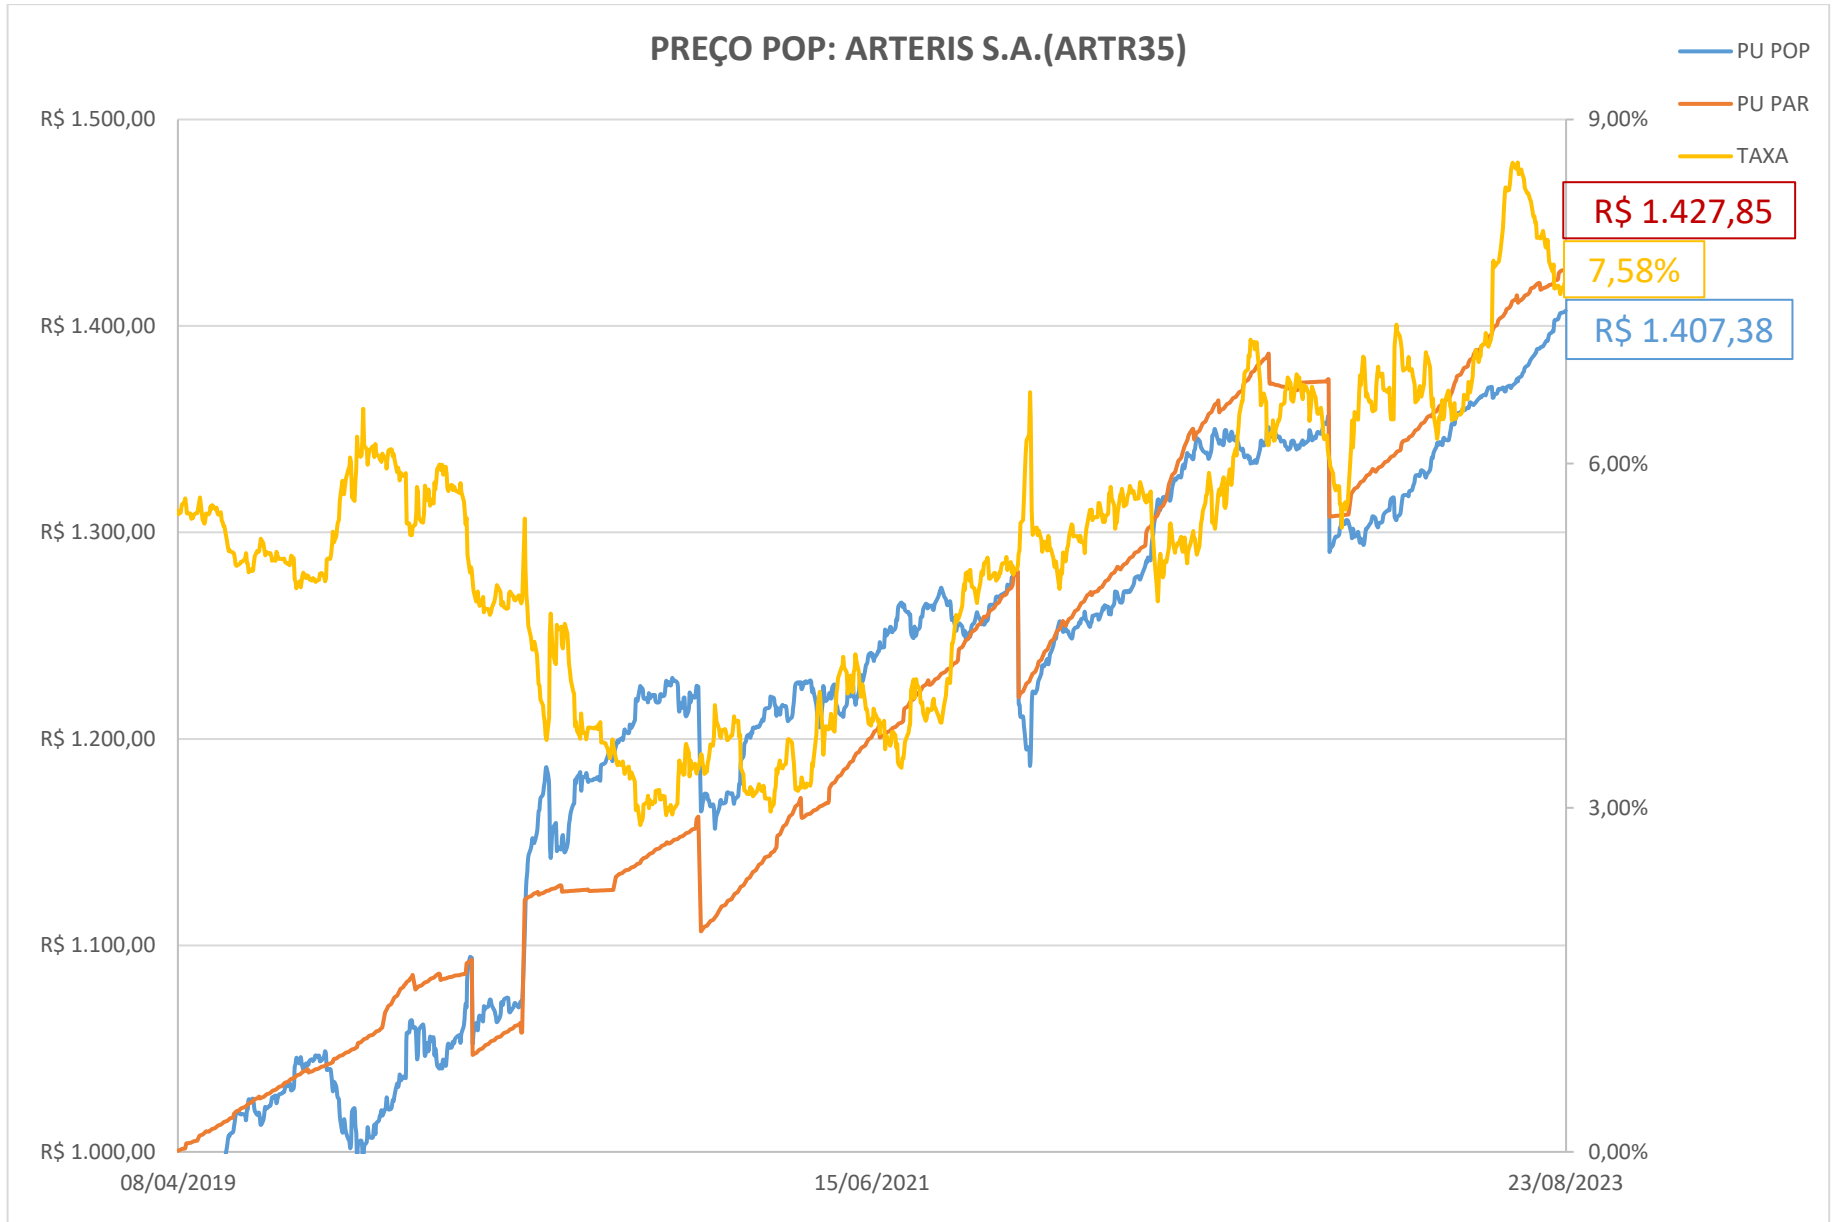

PREÇO POP: BELO MONTE TRANSMISSORA DE ENERGIA (BLMN12)

PREÇO POP: CONCESSIONÁRIA AUTO RAPOSO TAVARES (CART22)

PREÇO POP: ENGIE BRASIL ENERGIA S.A. (EGIE29)

PREÇO POP: CONCESSIONARIA ROTA DAS BANDEIRAS S/A (ODTR11)

PREÇO POP: PETRÓLEO BRASILEIRO S.A. - PETROBRAS (PETR26)

PREÇO POP: PETRÓLEO BRASILEIRO S.A. - PETROBRAS (PETR36)

PREÇO POP: ENGIE BRASIL ENERGIA S.A.(EGIE17)

PREÇO POP: ARTERIS S.A.(ARTR35)

PREÇO POP: INTERNATIONAL MEAL COMPANY ALIMENTACAO S.A.(MEAL21)

PREÇO POP: COGNA EDUCAÇÃO S.A. (KROT11)

PREÇO POP: SABER SERVIÇOS EDUCACIONAIS (SSED31)

PREÇO POP: ENEVA S.A. (ENEV32)

PREÇO POP: BK BRASIL OPERACAO E ASSESSORIA A RESTAURANTES S.A. (BKBR18)

PREÇO POP: TRANSMISSORA ALIANÇA DE ENERGIA ELETRICA S/A (TAE33)

PREÇO POP: MINERVA S.A. (MNRVA1)