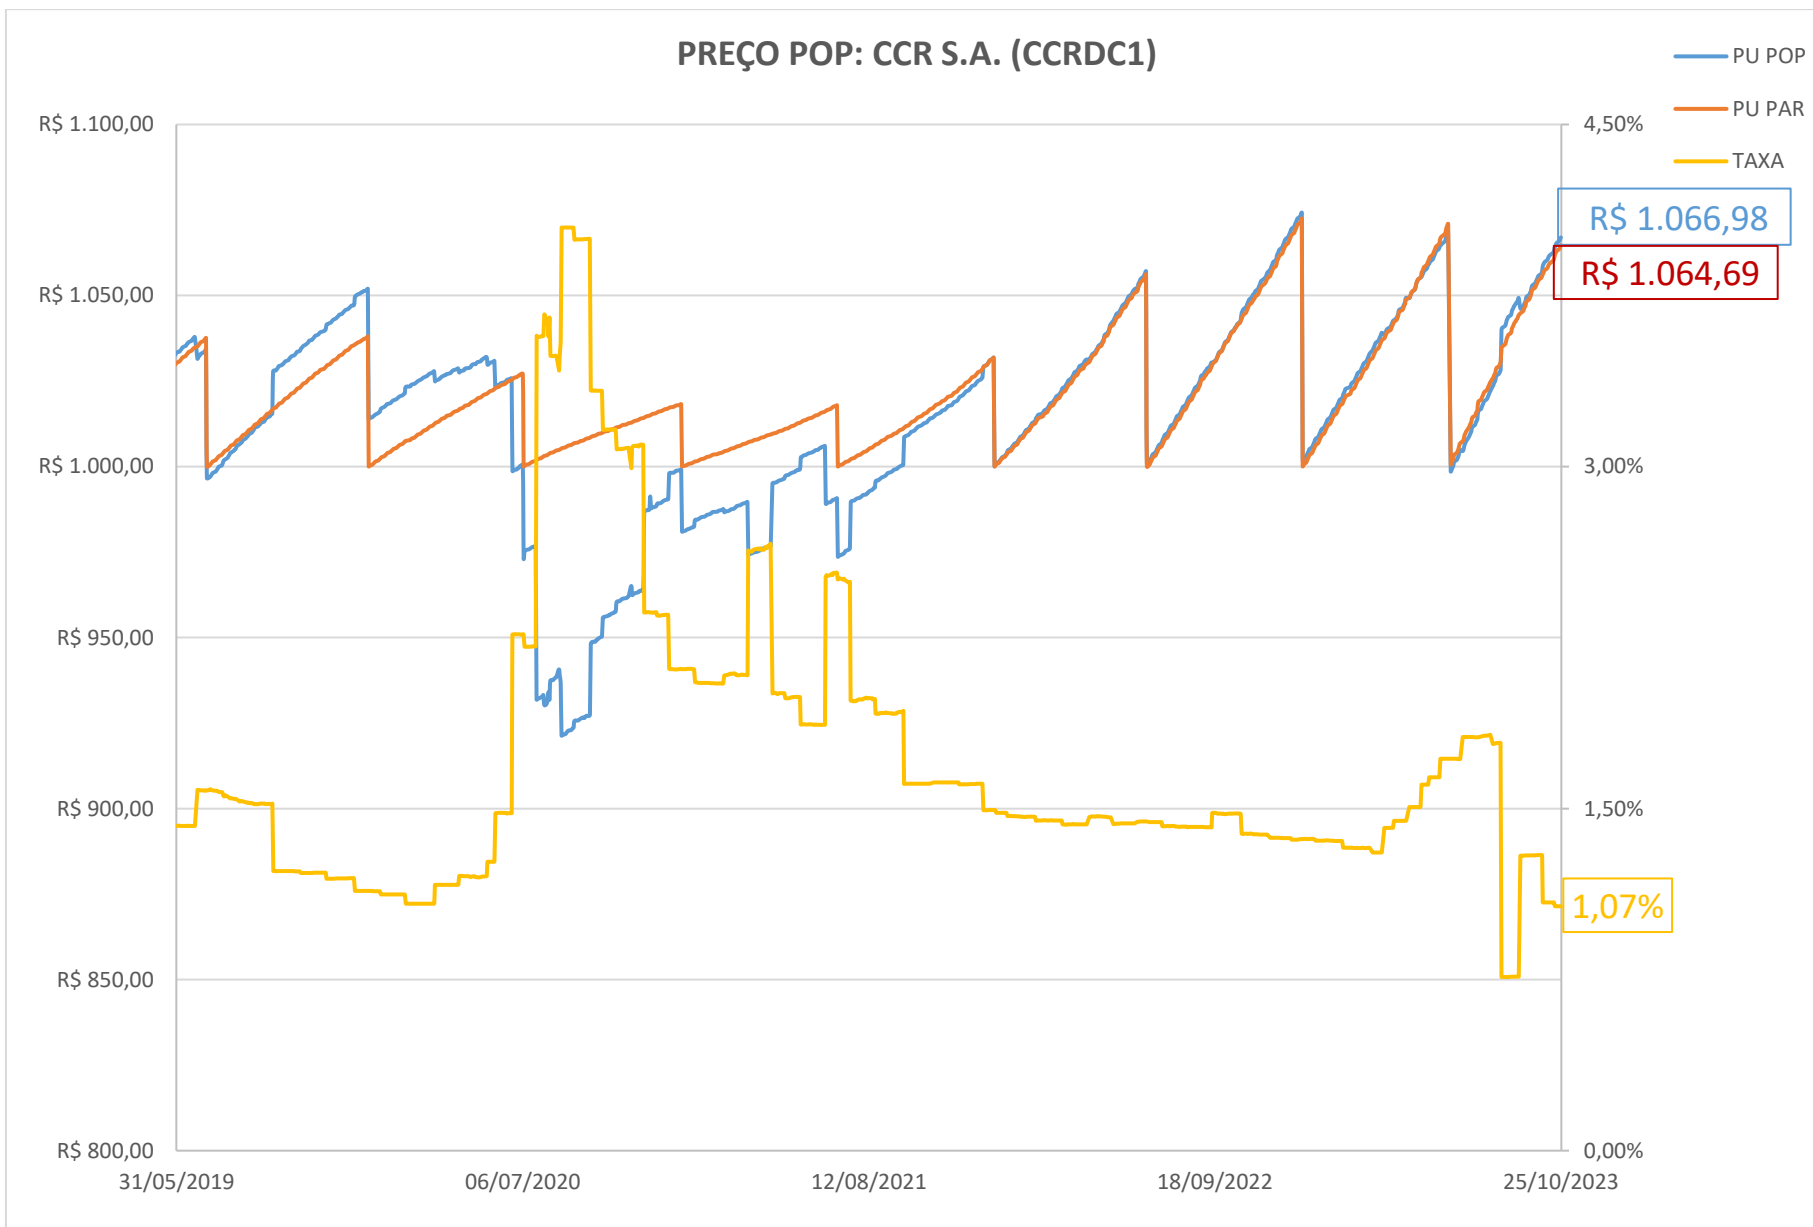

PREÇO POP: PETRÓLEO BRASILEIRO S.A. - PETROBRAS (PETR26)

PREÇO POP: PETRÓLEO BRASILEIRO S.A. - PETROBRAS (PETR36)

PREÇO POP: COGNA EDUCAÇÃO S.A. (KROT11)

PREÇO POP: BK BRASIL OPERACAO E ASSESSORIA A RESTAURANTES S.A. (BKBR18)

PREÇO POP: TRANSMISSORA ALIANÇA DE ENERGIA ELETRICA S/A (TAE33)

PREÇO POP: DIAGNOSTICOS DA AMERICA S.A . (DASAC0)

PREÇO POP: RAIZEN ENERGIA S.A. (RESA14)

PREÇO POP: MINERVA S.A. (MNRVA1)