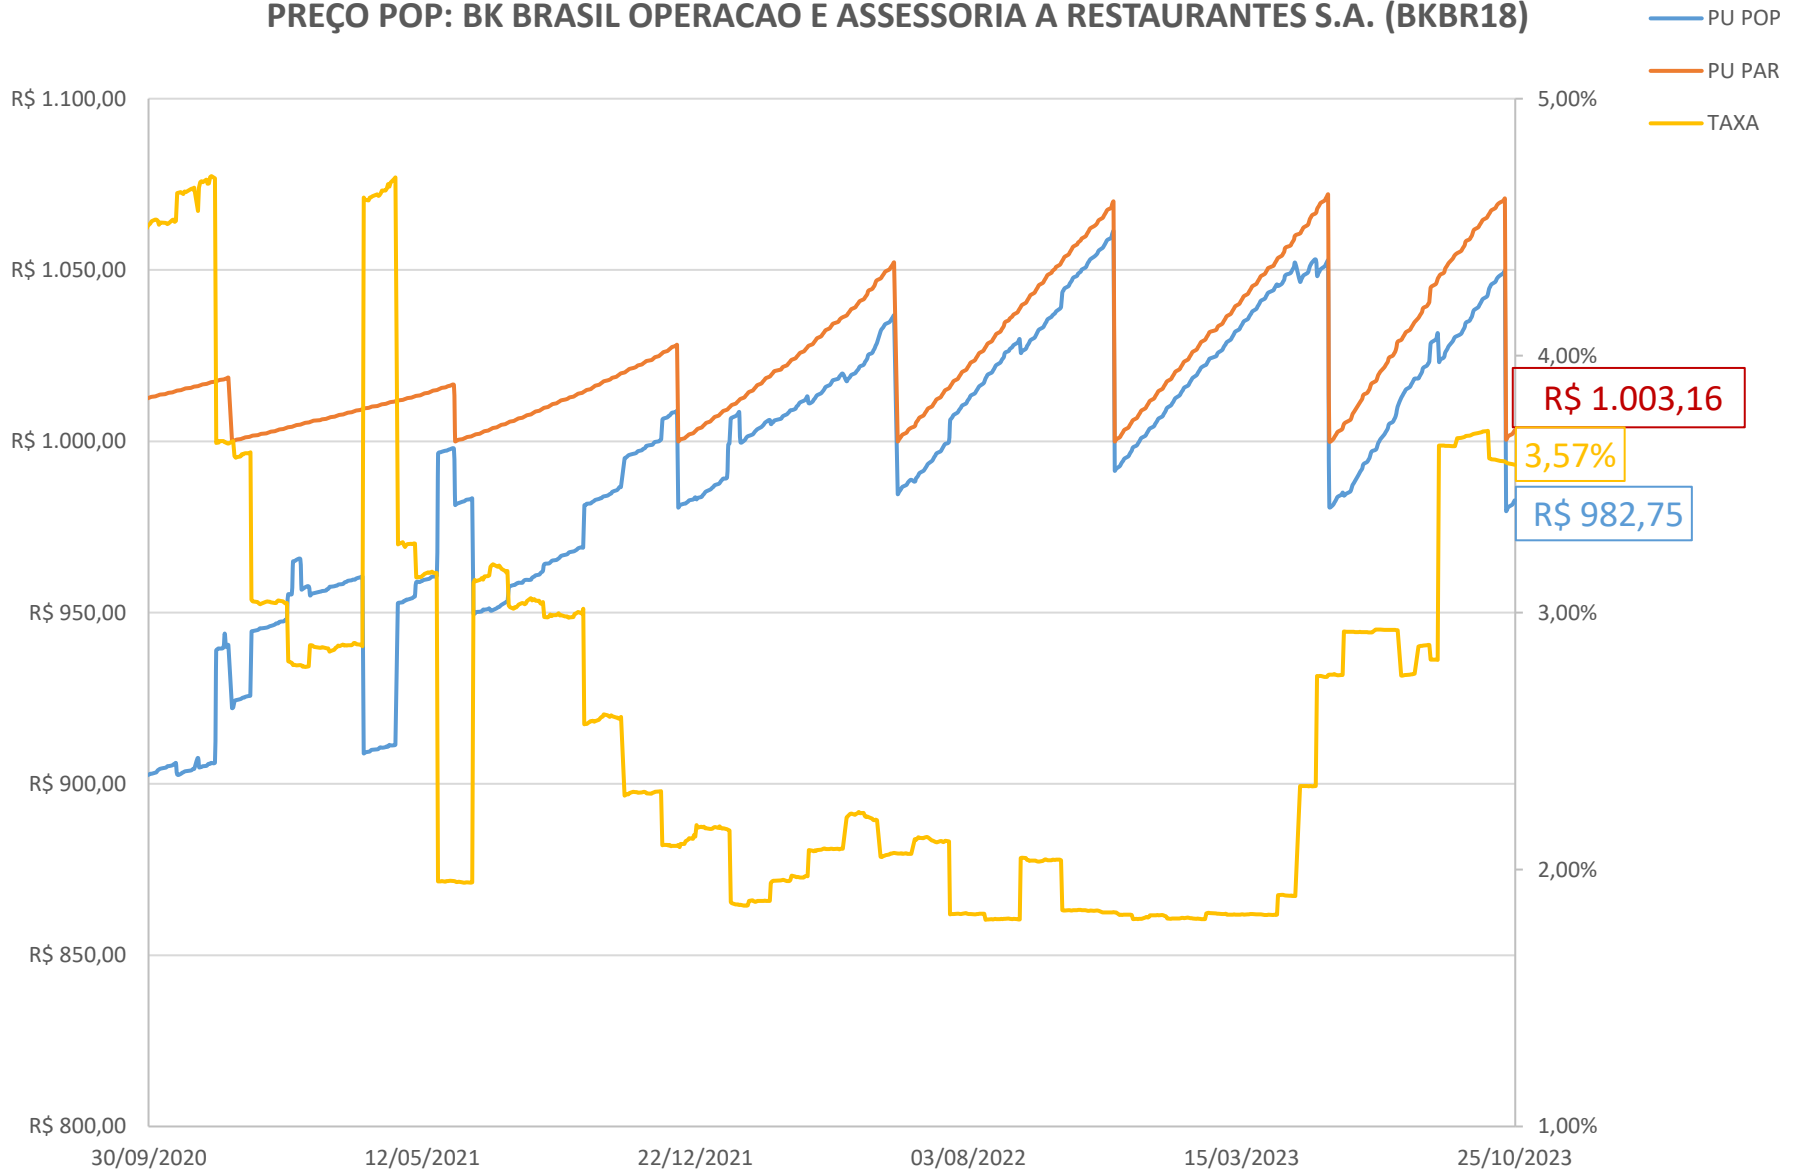

PREÇO POP: PETRÓLEO BRASILEIRO S.A. - PETROBRAS (PETR26)

PREÇO POP: PETRÓLEO BRASILEIRO S.A. - PETROBRAS (PETR36)

PREÇO POP: COGNA EDUCAÇÃO S.A. (KROT11)

PREÇO POP: BK BRASIL OPERACAO E ASSESSORIA A RESTAURANTES S.A. (BKBR18)

PREÇO POP: TRANSMISSORA ALIANÇA DE ENERGIA ELETRICA S/A (TAE33)

PREÇO POP: DIAGNOSTICOS DA AMERICA S.A . (DASAC0)

PREÇO POP: RAIZEN ENERGIA S.A. (RESA14)

PREÇO POP: MINERVA S.A. (MNRVA1)