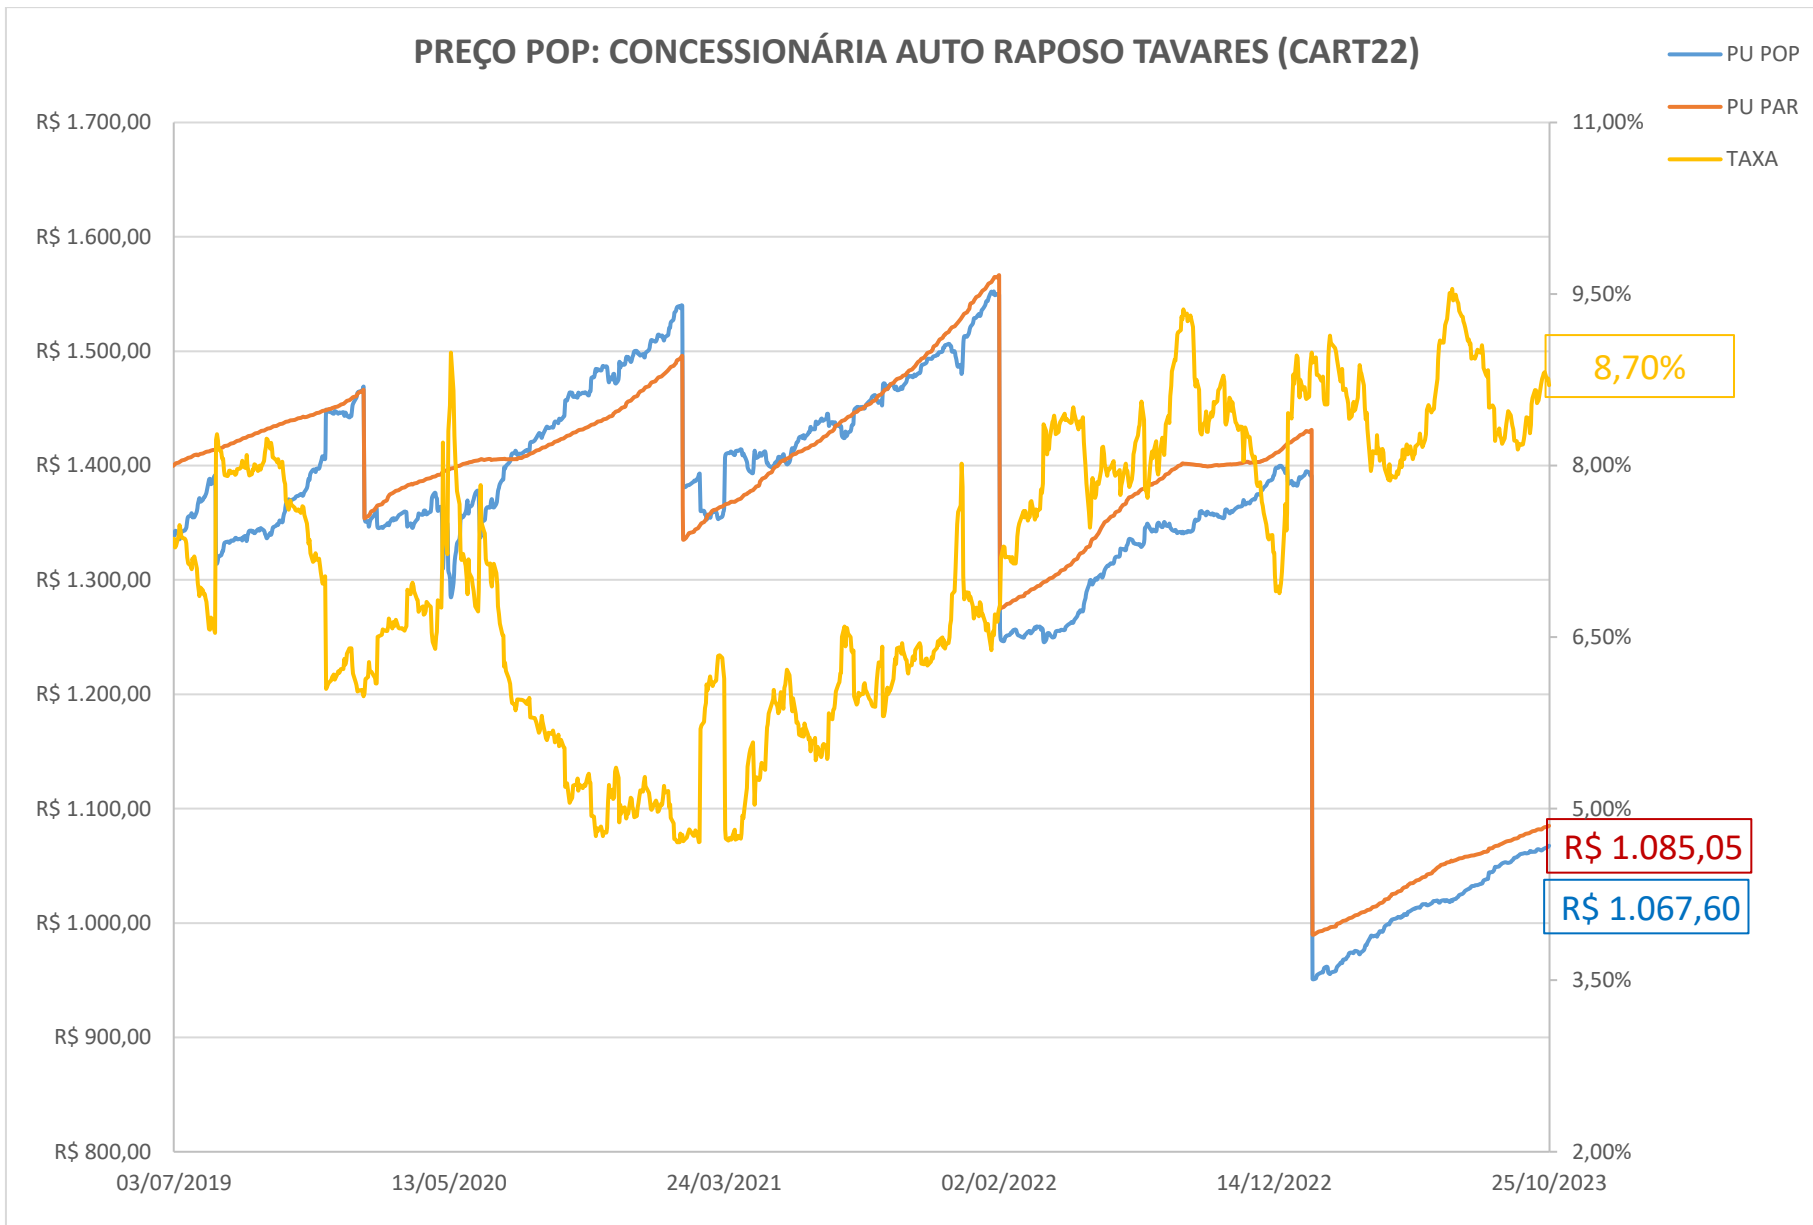

PREÇO POP: BELO MONTE TRANSMISSORA DE ENERGIA (BLMN12)

PREÇO POP: CONCESSIONÁRIA AUTO RAPOSO TAVARES (CART22)

PREÇO POP: ENGIE BRASIL ENERGIA S.A. (EGIE29)

PREÇO POP: CONCESSIONARIA ROTA DAS BANDEIRAS S/A (ODTR11)

PREÇO POP: PETRÓLEO BRASILEIRO S.A. - PETROBRAS (PETR26)

PREÇO POP: PETRÓLEO BRASILEIRO S.A. - PETROBRAS (PETR36)

PREÇO POP: COGNA EDUCAÇÃO S.A. (KROT11)

PREÇO POP: BK BRASIL OPERACAO E ASSESSORIA A RESTAURANTES S.A. (BKBR18)

PREÇO POP: TRANSMISSORA ALIANÇA DE ENERGIA ELETRICA S/A (TAE33)

PREÇO POP: DIAGNOSTICOS DA AMERICA S.A . (DASAC0)

PREÇO POP: RAIZEN ENERGIA S.A. (RESA14)

PREÇO POP: MINERVA S.A. (MNRVA1)