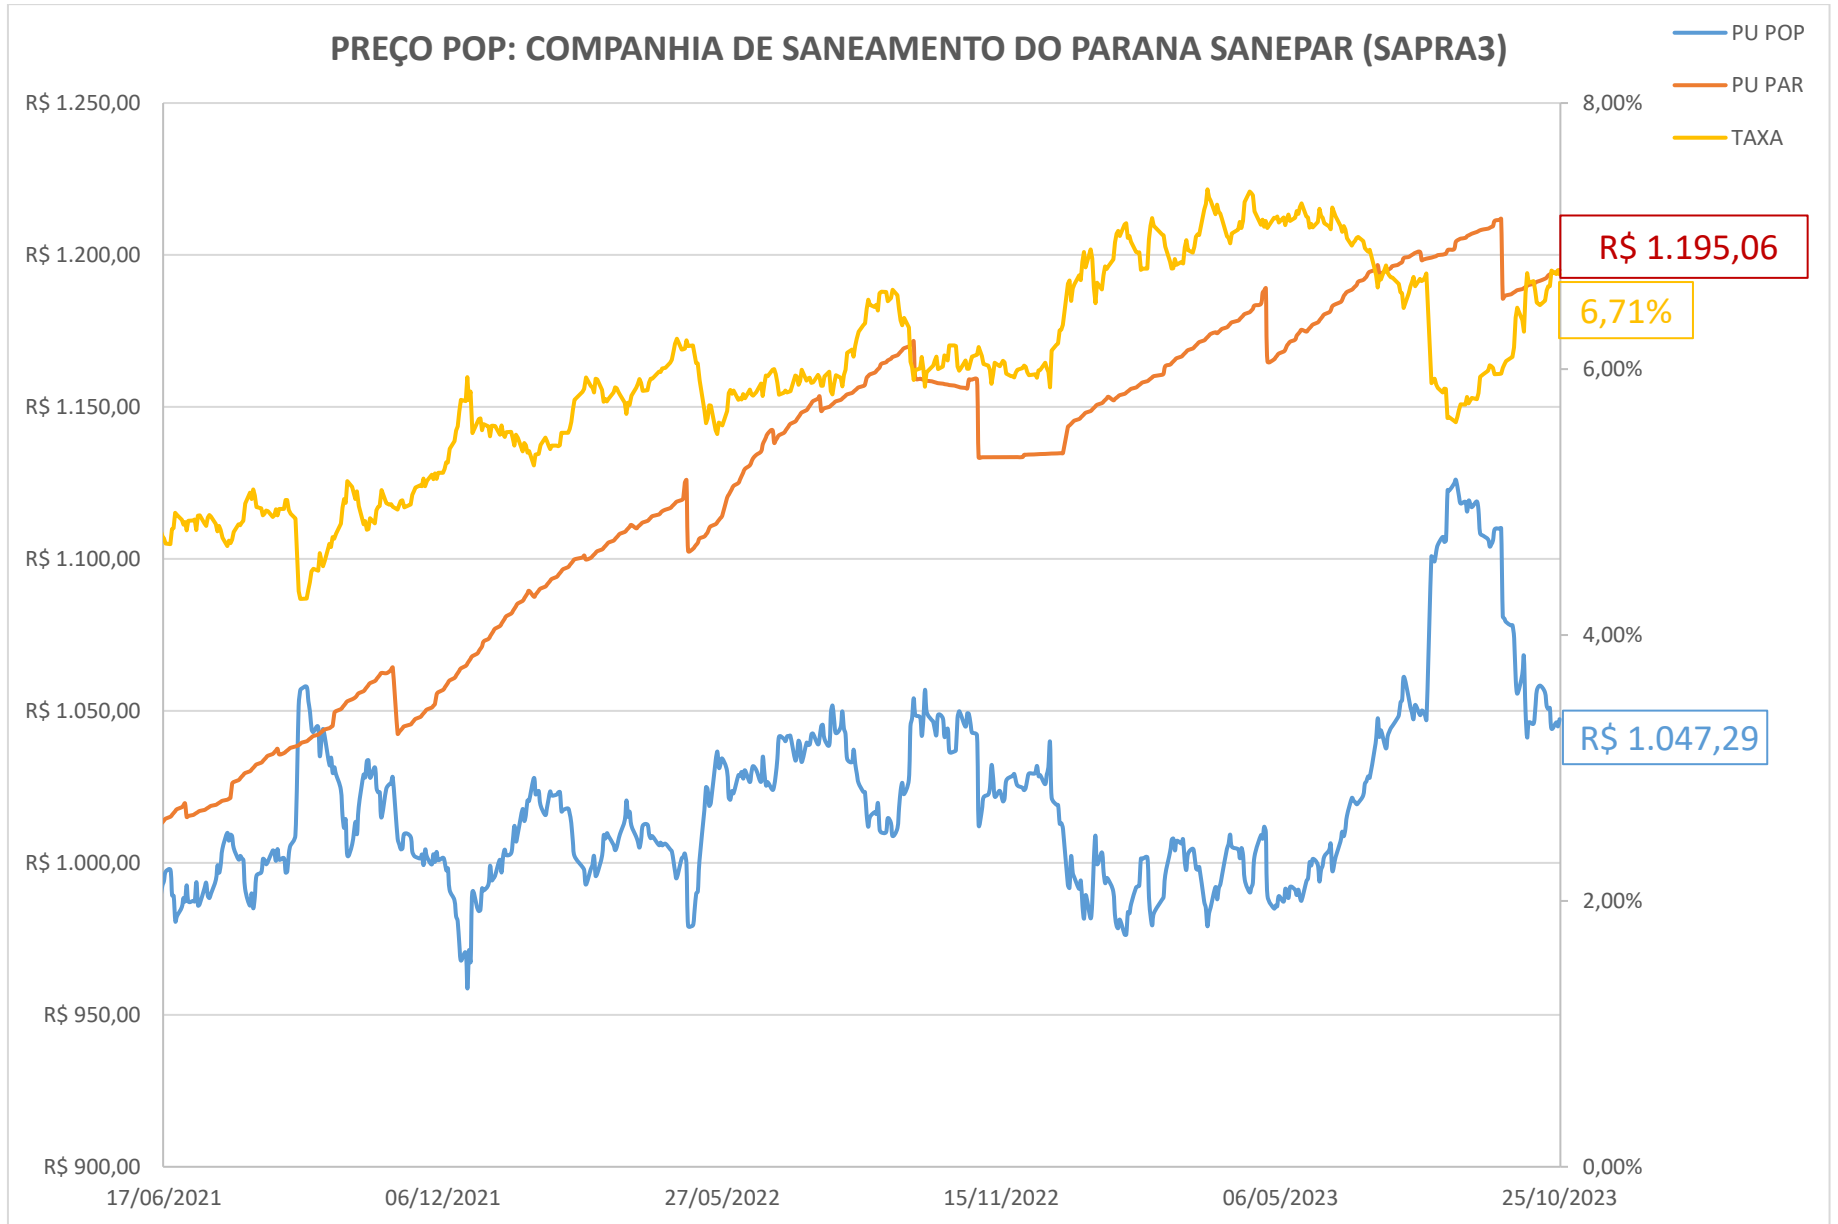

PREÇO POP: BELO MONTE TRANSMISSORA DE ENERGIA (BLMN12)

PREÇO POP: CONCESSIONÁRIA AUTO RAPOSO TAVARES (CART22)

PREÇO POP: ENGIE BRASIL ENERGIA S.A. (EGIE29)

PREÇO POP: CONCESSIONARIA ROTA DAS BANDEIRAS S/A (ODTR11)

PREÇO POP: PETRÓLEO BRASILEIRO S.A. - PETROBRAS (PETR26)

PREÇO POP: PETRÓLEO BRASILEIRO S.A. - PETROBRAS (PETR36)

PREÇO POP: COGNA EDUCAÇÃO S.A. (KROT11)

PREÇO POP: BK BRASIL OPERACAO E ASSESSORIA A RESTAURANTES S.A. (BKBR18)

PREÇO POP: TRANSMISSORA ALIANÇA DE ENERGIA ELETRICA S/A (TAE33)

PREÇO POP: DIAGNOSTICOS DA AMERICA S.A . (DASAC0)

PREÇO POP: RAIZEN ENERGIA S.A. (RESA14)

PREÇO POP: MINERVA S.A. (MNRVA1)