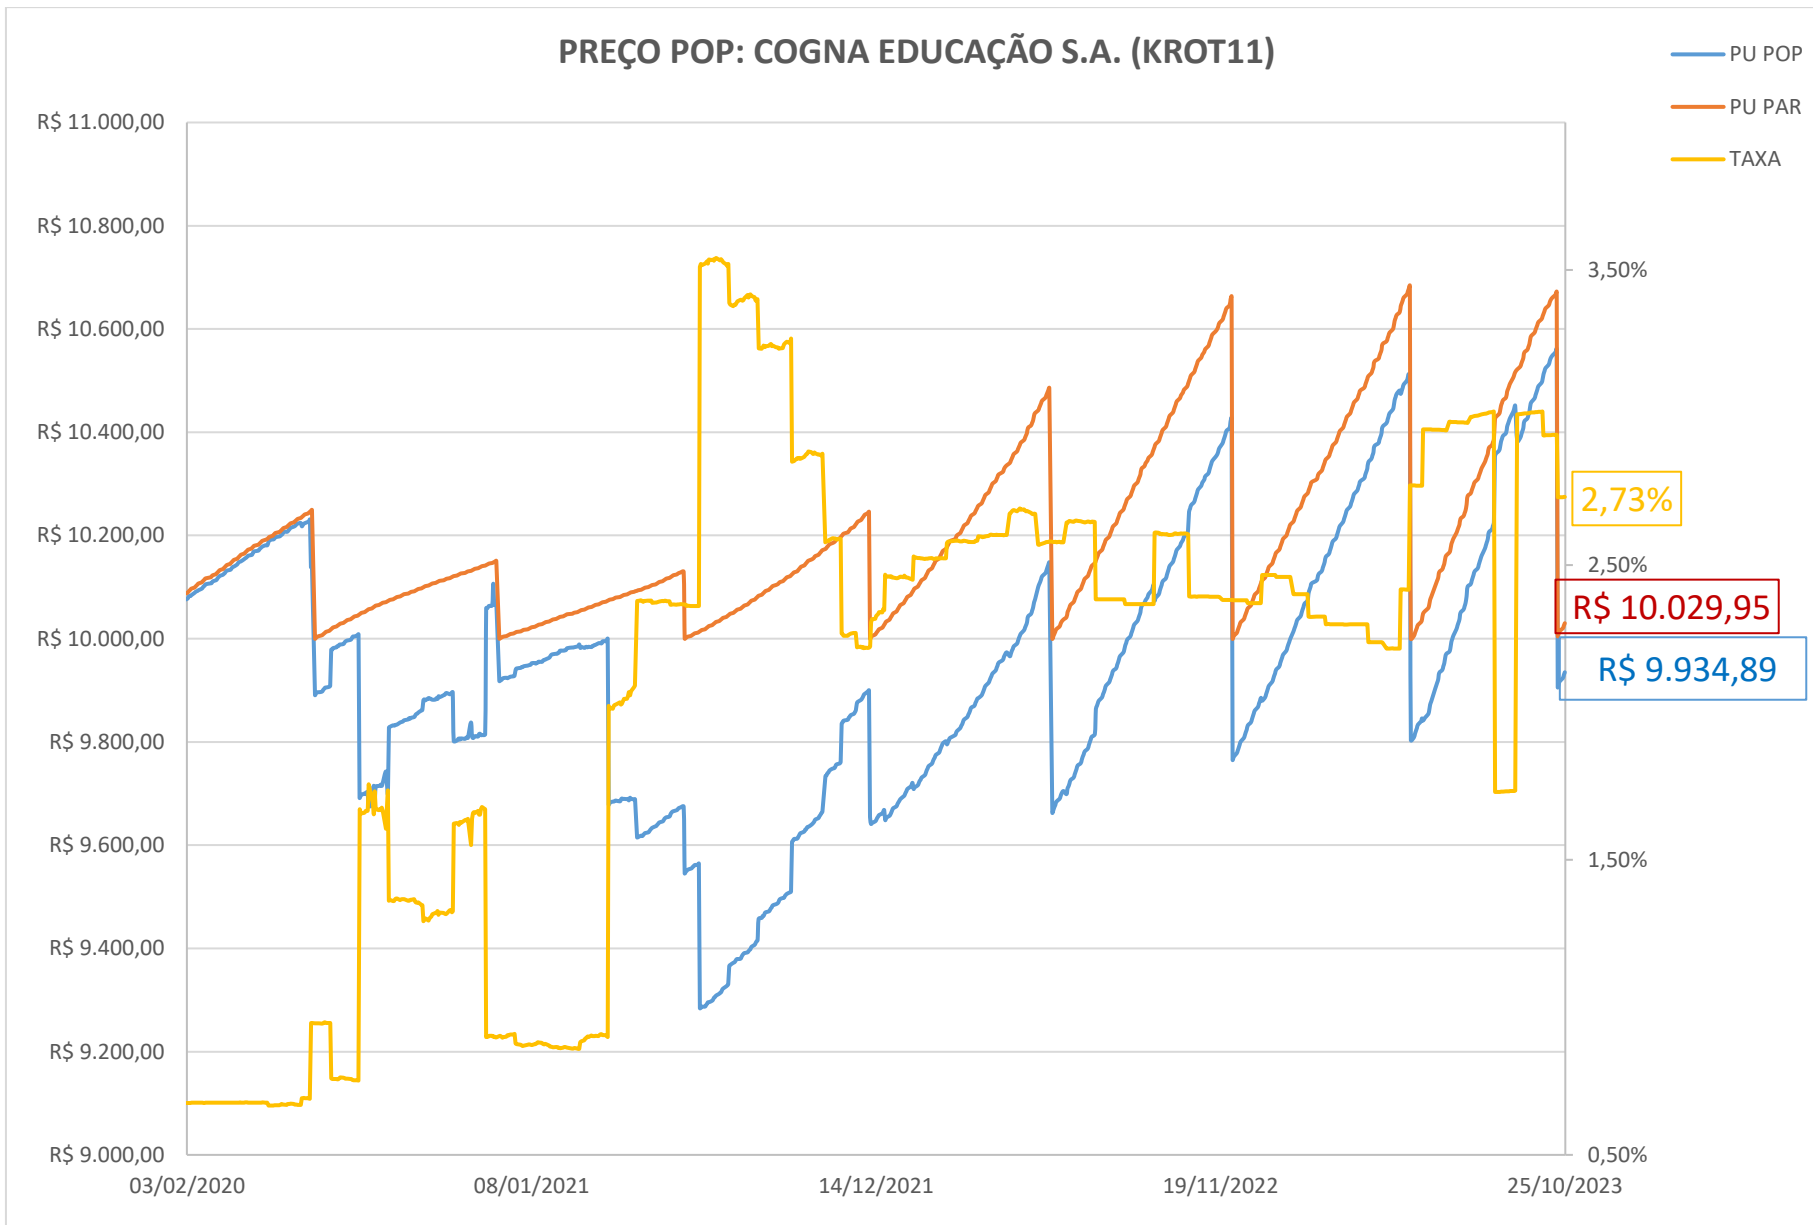

PREÇO POP: PETRÓLEO BRASILEIRO S.A. - PETROBRAS (PETR26)

PREÇO POP: PETRÓLEO BRASILEIRO S.A. - PETROBRAS (PETR36)

PREÇO POP: COGNA EDUCAÇÃO S.A. (KROT11)

PREÇO POP: BK BRASIL OPERACAO E ASSESSORIA A RESTAURANTES S.A. (BKBR18)

PREÇO POP: TRANSMISSORA ALIANÇA DE ENERGIA ELETRICA S/A (TAE33)

PREÇO POP: DIAGNOSTICOS DA AMERICA S.A . (DASAC0)

PREÇO POP: RAIZEN ENERGIA S.A. (RESA14)

PREÇO POP: MINERVA S.A. (MNRVA1)