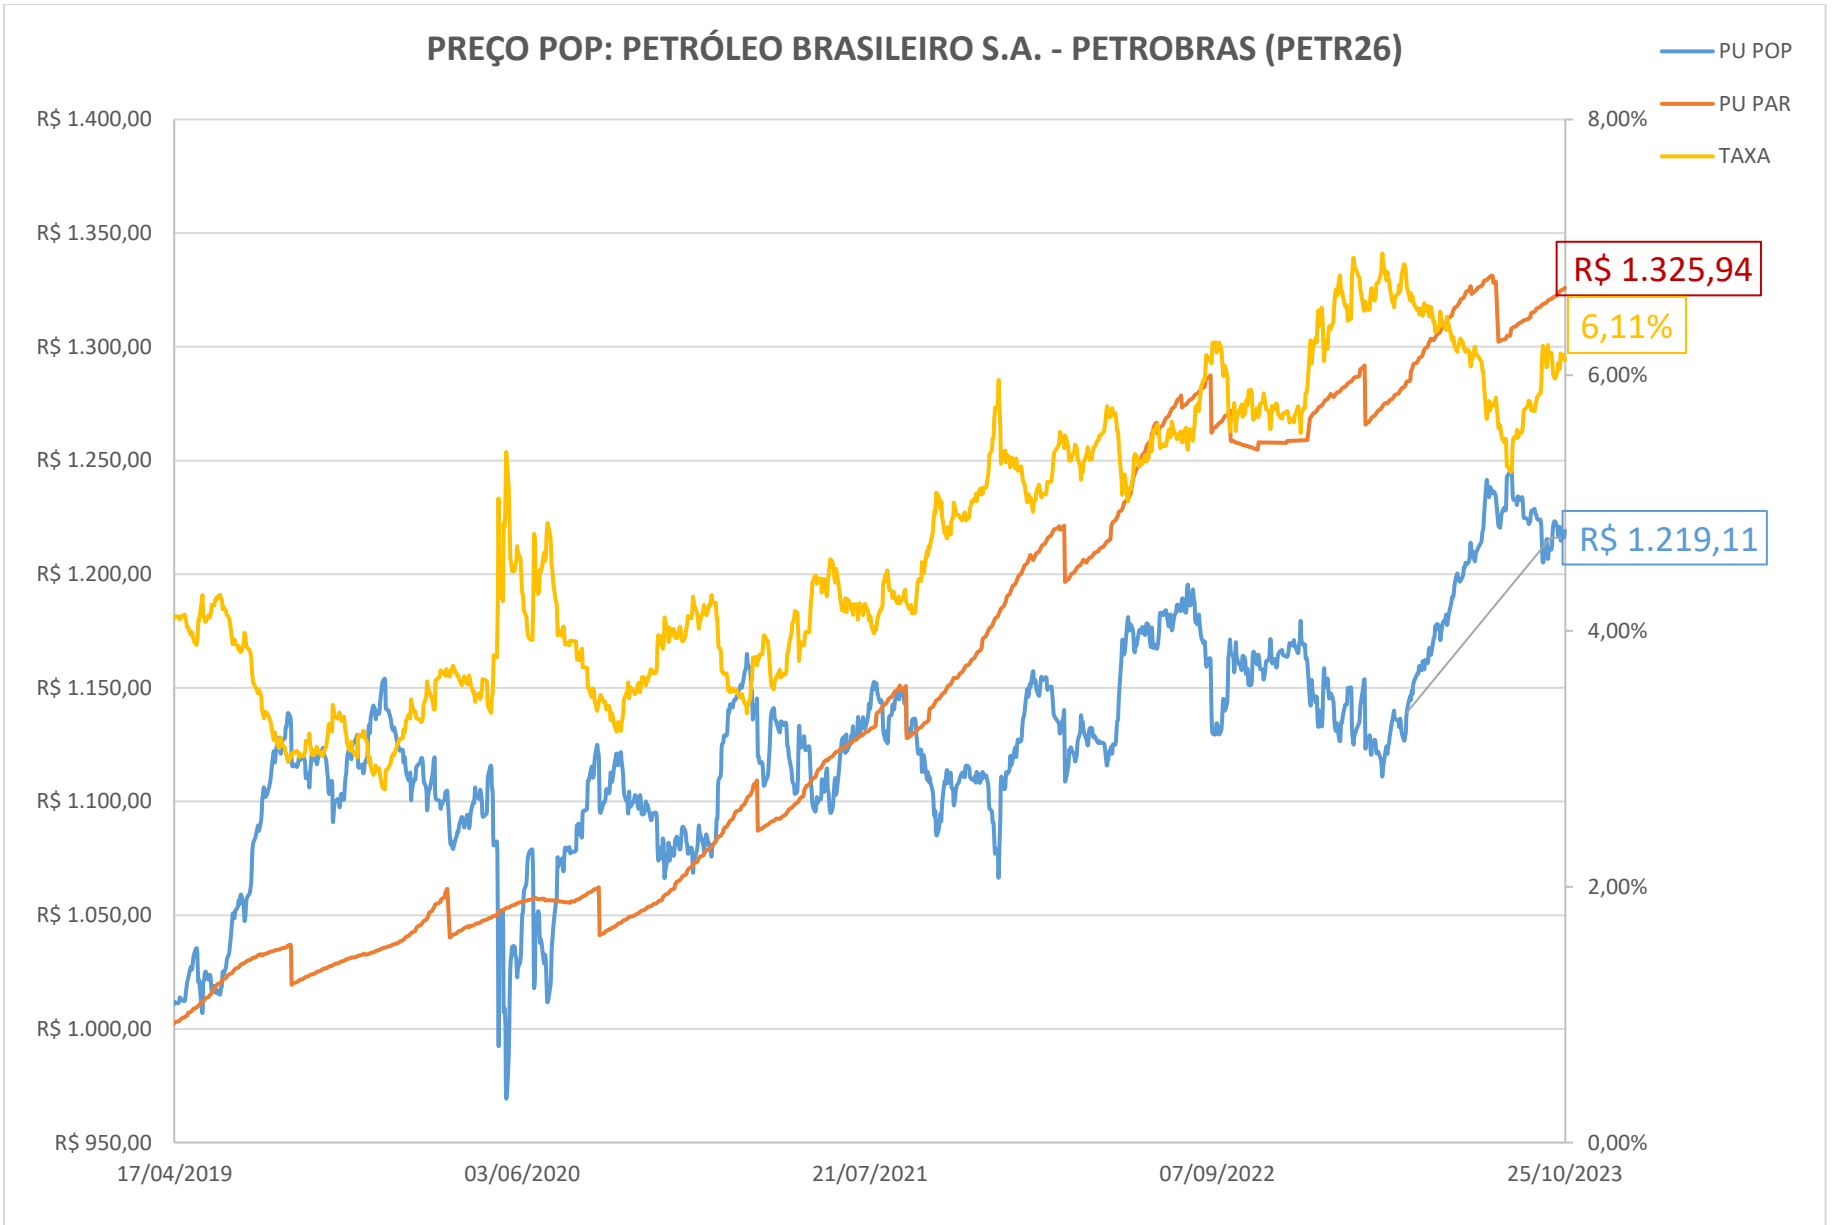

PREÇO POP: BELO MONTE TRANSMISSORA DE ENERGIA (BLMN12)

PREÇO POP: CONCESSIONÁRIA AUTO RAPOSO TAVARES (CART22)

PREÇO POP: ENGIE BRASIL ENERGIA S.A. (EGIE29)

PREÇO POP: CONCESSIONARIA ROTA DAS BANDEIRAS S/A (ODTR11)

PREÇO POP: PETRÓLEO BRASILEIRO S.A. - PETROBRAS (PETR26)

PREÇO POP: PETRÓLEO BRASILEIRO S.A. - PETROBRAS (PETR36)

PREÇO POP: COGNA EDUCAÇÃO S.A. (KROT11)

PREÇO POP: BK BRASIL OPERACAO E ASSESSORIA A RESTAURANTES S.A. (BKBR18)

PREÇO POP: TRANSMISSORA ALIANÇA DE ENERGIA ELETRICA S/A (TAE33)

PREÇO POP: DIAGNOSTICOS DA AMERICA S.A . (DASAC0)

PREÇO POP: RAIZEN ENERGIA S.A. (RESA14)

PREÇO POP: MINERVA S.A. (MNRVA1)