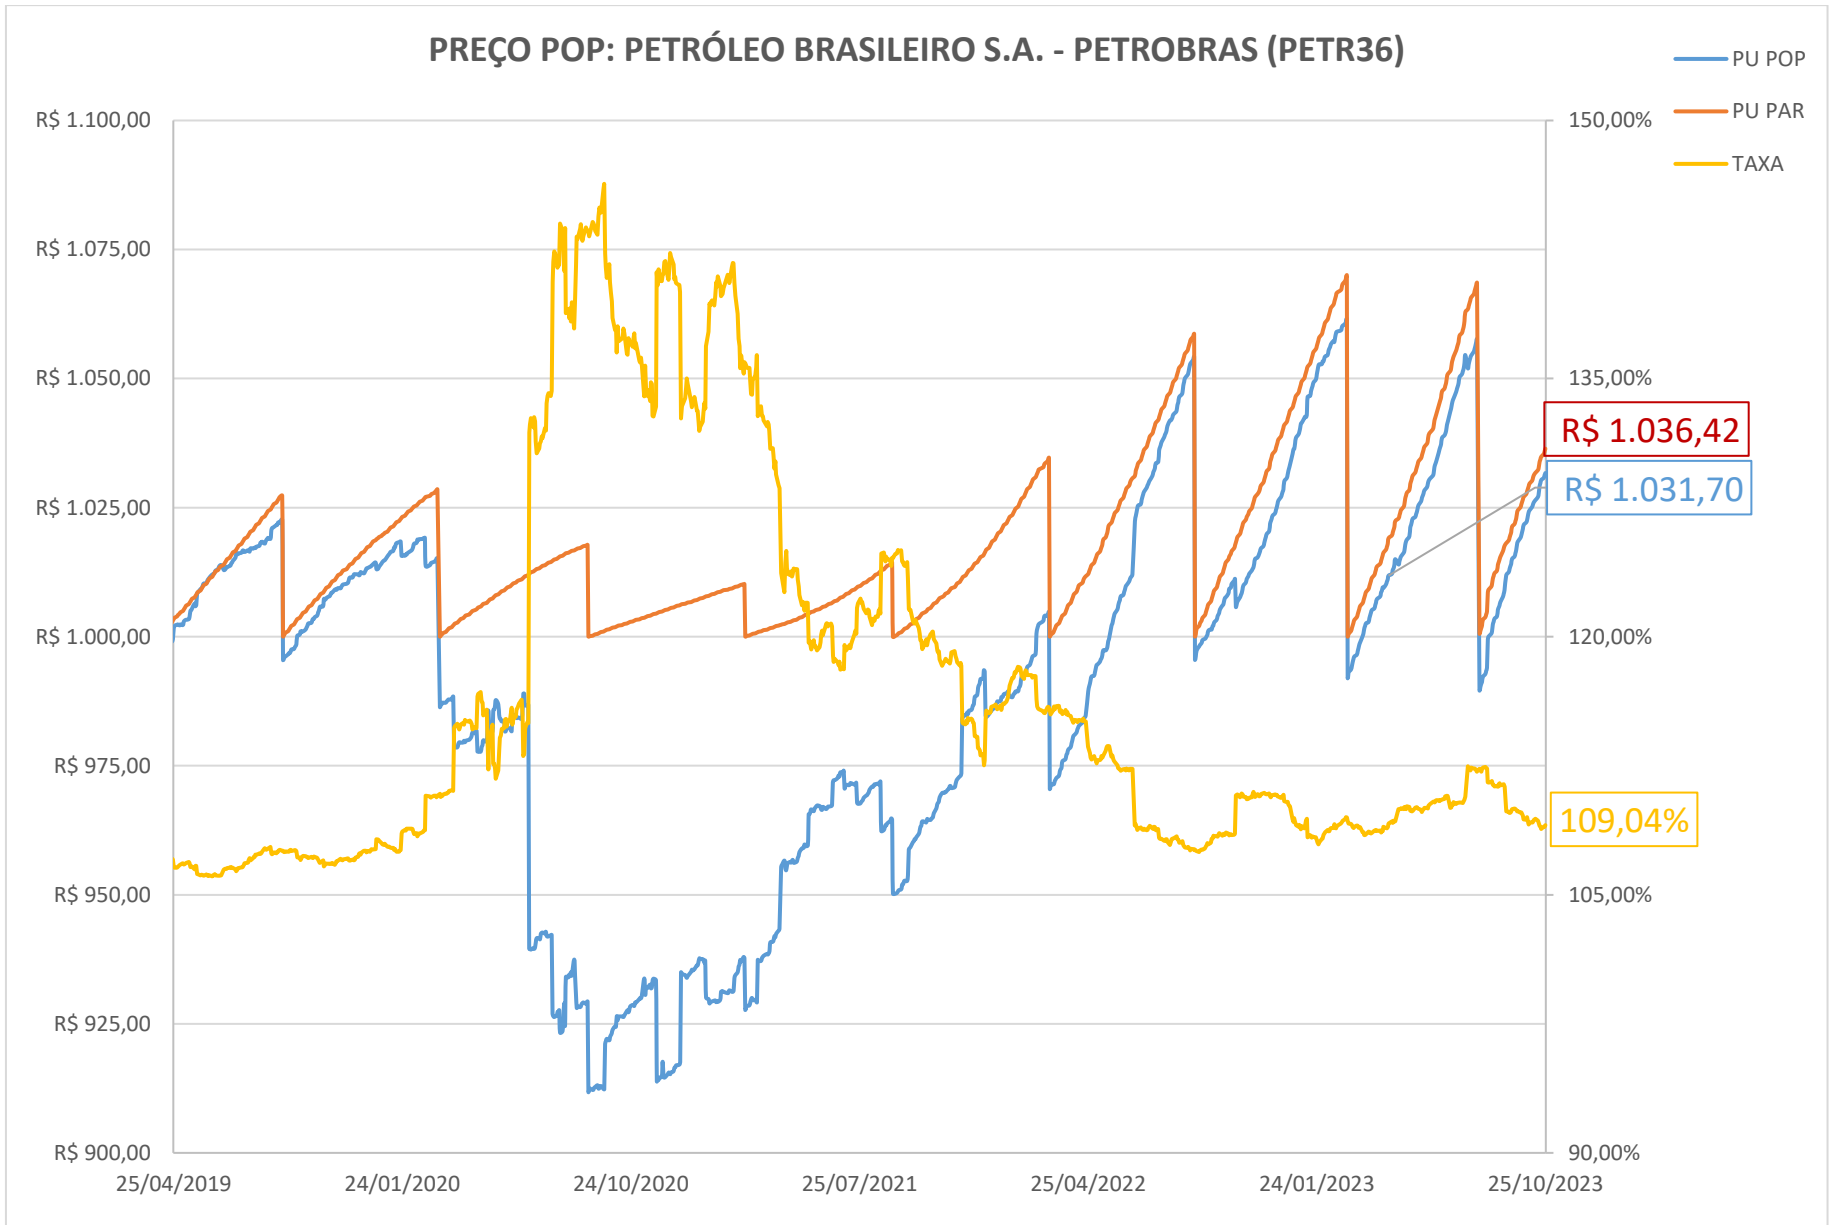

PREÇO POP: BELO MONTE TRANSMISSORA DE ENERGIA (BLMN12)

PREÇO POP: CONCESSIONÁRIA AUTO RAPOSO TAVARES (CART22)

PREÇO POP: ENGIE BRASIL ENERGIA S.A. (EGIE29)

PREÇO POP: CONCESSIONARIA ROTA DAS BANDEIRAS S/A (ODTR11)

PREÇO POP: PETRÓLEO BRASILEIRO S.A. - PETROBRAS (PETR26)

PREÇO POP: PETRÓLEO BRASILEIRO S.A. - PETROBRAS (PETR36)

PREÇO POP: COGNA EDUCAÇÃO S.A. (KROT11)

PREÇO POP: BK BRASIL OPERACAO E ASSESSORIA A RESTAURANTES S.A. (BKBR18)

PREÇO POP: TRANSMISSORA ALIANÇA DE ENERGIA ELETRICA S/A (TAE33)

PREÇO POP: DIAGNOSTICOS DA AMERICA S.A . (DASAC0)

PREÇO POP: RAIZEN ENERGIA S.A. (RESA14)

PREÇO POP: MINERVA S.A. (MNRVA1)