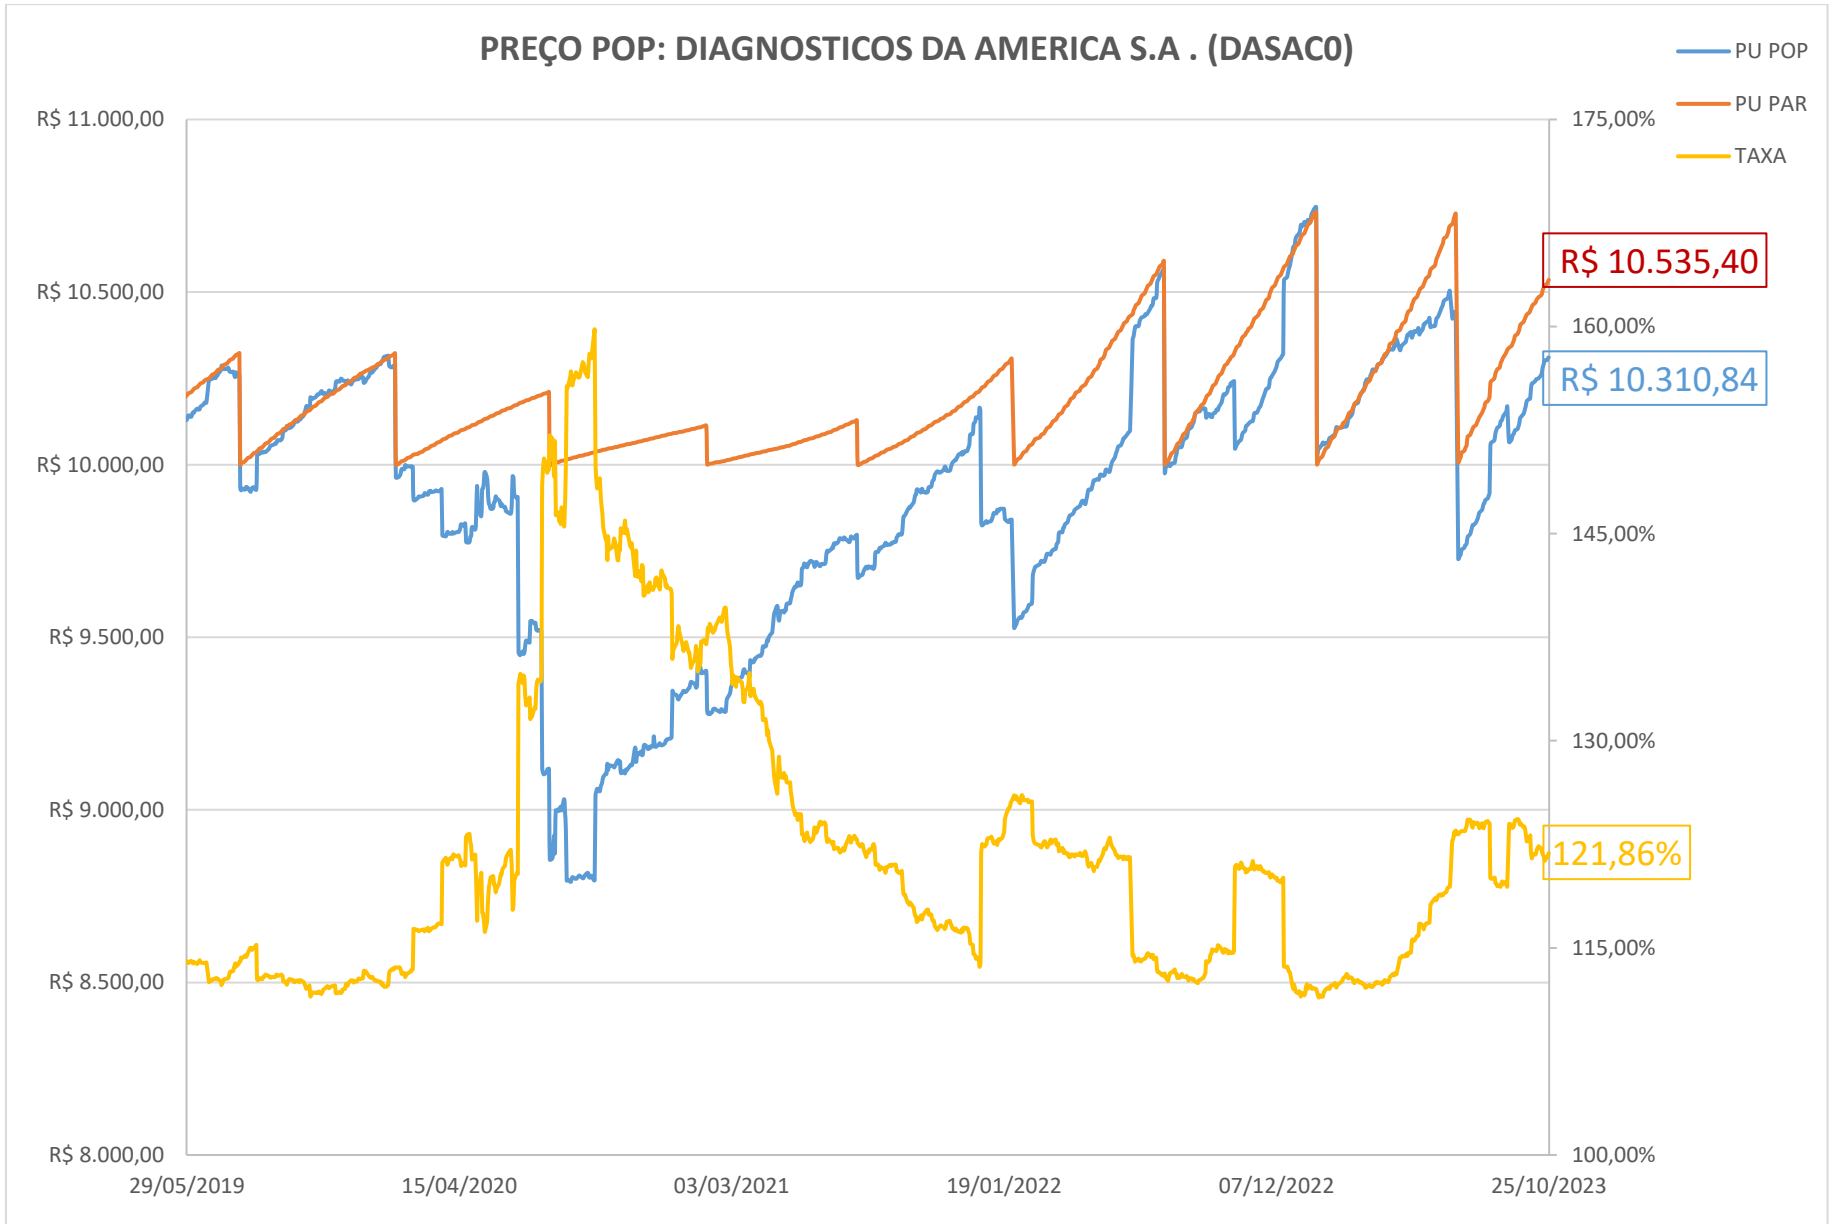

PREÇO POP: BELO MONTE TRANSMISSORA DE ENERGIA (BLMN12)

PREÇO POP: CONCESSIONÁRIA AUTO RAPOSO TAVARES (CART22)

PREÇO POP: ENGIE BRASIL ENERGIA S.A. (EGIE29)

PREÇO POP: CONCESSIONARIA ROTA DAS BANDEIRAS S/A (ODTR11)

PREÇO POP: PETRÓLEO BRASILEIRO S.A. - PETROBRAS (PETR26)

PREÇO POP: PETRÓLEO BRASILEIRO S.A. - PETROBRAS (PETR36)

PREÇO POP: COGNA EDUCAÇÃO S.A. (KROT11)

PREÇO POP: BK BRASIL OPERACAO E ASSESSORIA A RESTAURANTES S.A. (BKBR18)

PREÇO POP: TRANSMISSORA ALIANÇA DE ENERGIA ELETRICA S/A (TAE33)

PREÇO POP: DIAGNOSTICOS DA AMERICA S.A . (DASAC0)

PREÇO POP: RAIZEN ENERGIA S.A. (RESA14)

PREÇO POP: MINERVA S.A. (MNRVA1)