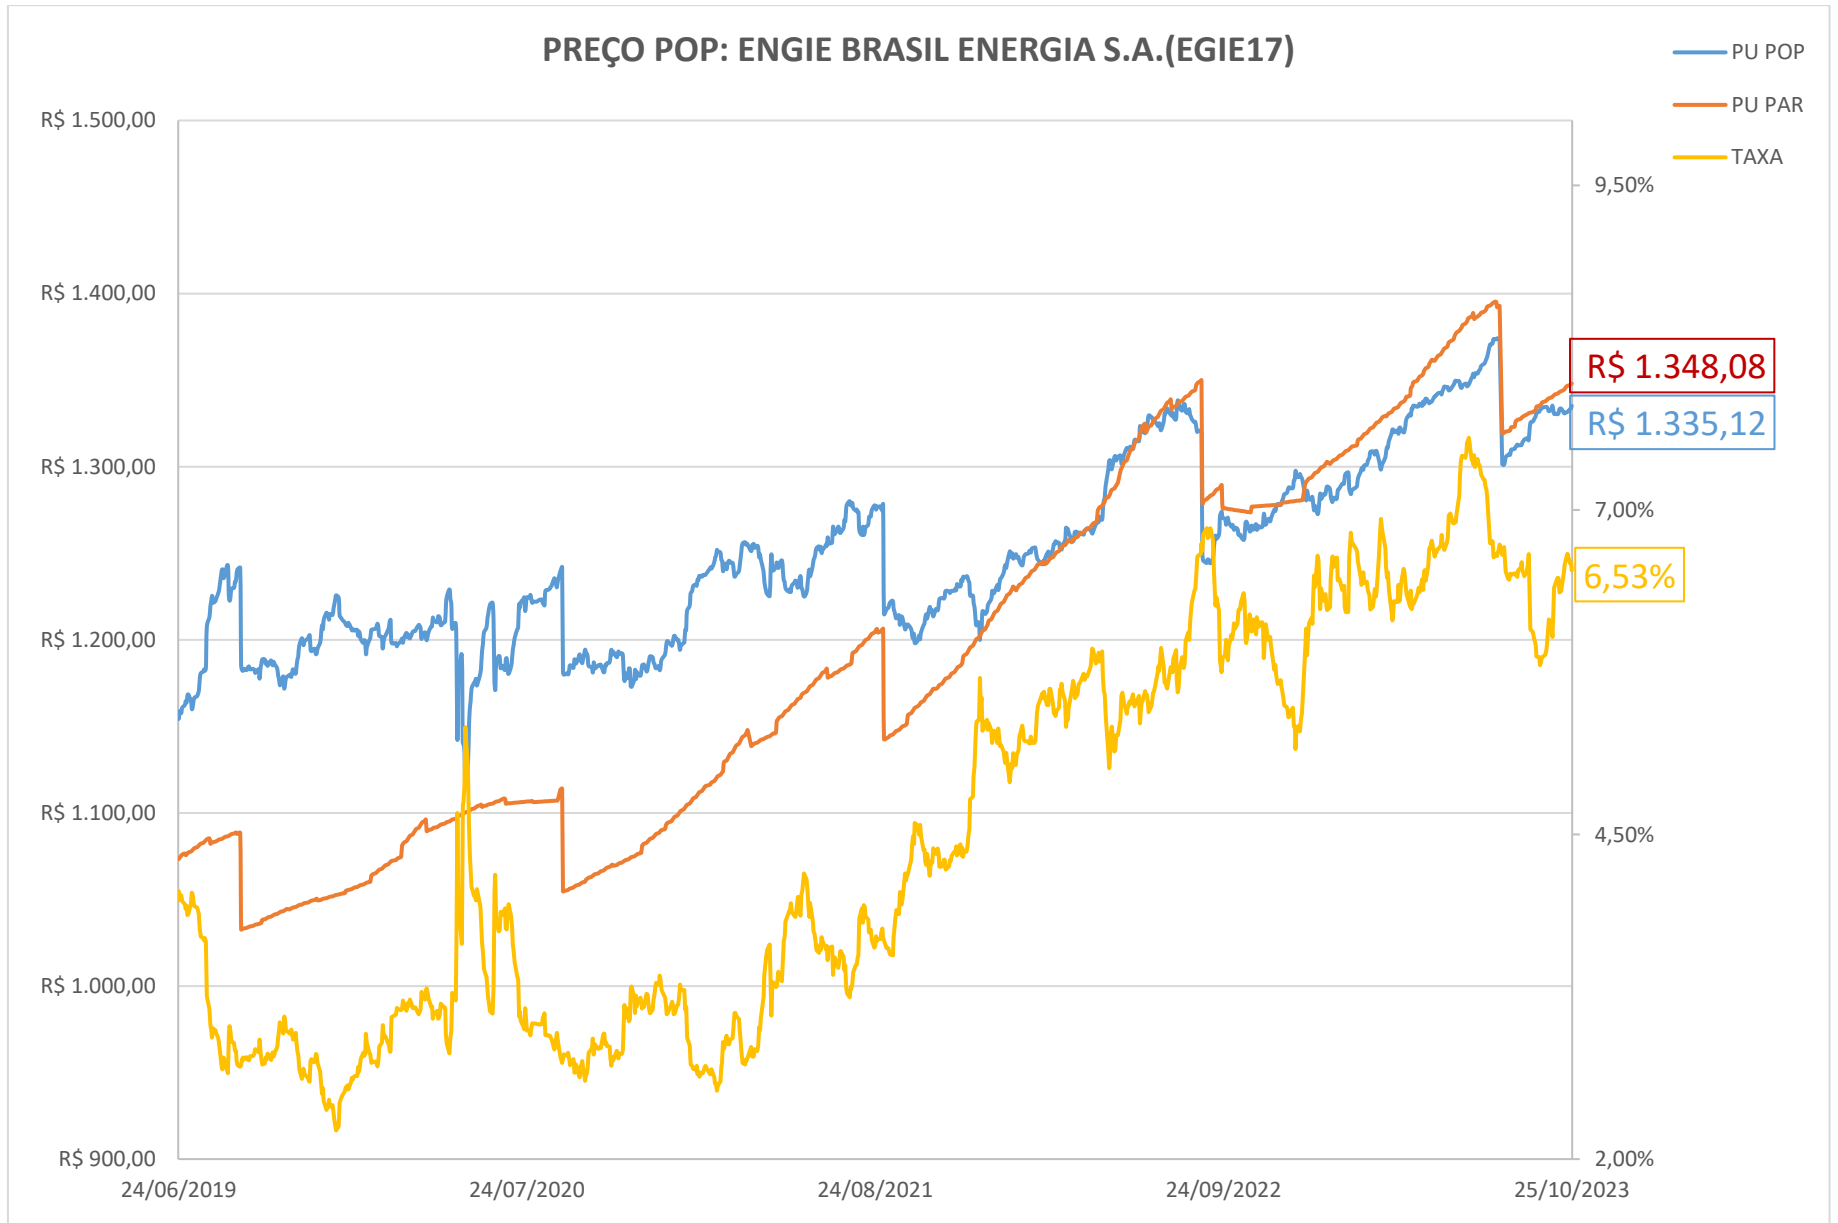

PREÇO POP: BELO MONTE TRANSMISSORA DE ENERGIA (BLMN12)

PREÇO POP: CONCESSIONÁRIA AUTO RAPOSO TAVARES (CART22)

PREÇO POP: ENGIE BRASIL ENERGIA S.A. (EGIE29)

PREÇO POP: CONCESSIONARIA ROTA DAS BANDEIRAS S/A (ODTR11)

PREÇO POP: PETRÓLEO BRASILEIRO S.A. - PETROBRAS (PETR26)

PREÇO POP: PETRÓLEO BRASILEIRO S.A. - PETROBRAS (PETR36)

PREÇO POP: COGNA EDUCAÇÃO S.A. (KROT11)

PREÇO POP: BK BRASIL OPERACAO E ASSESSORIA A RESTAURANTES S.A. (BKBR18)