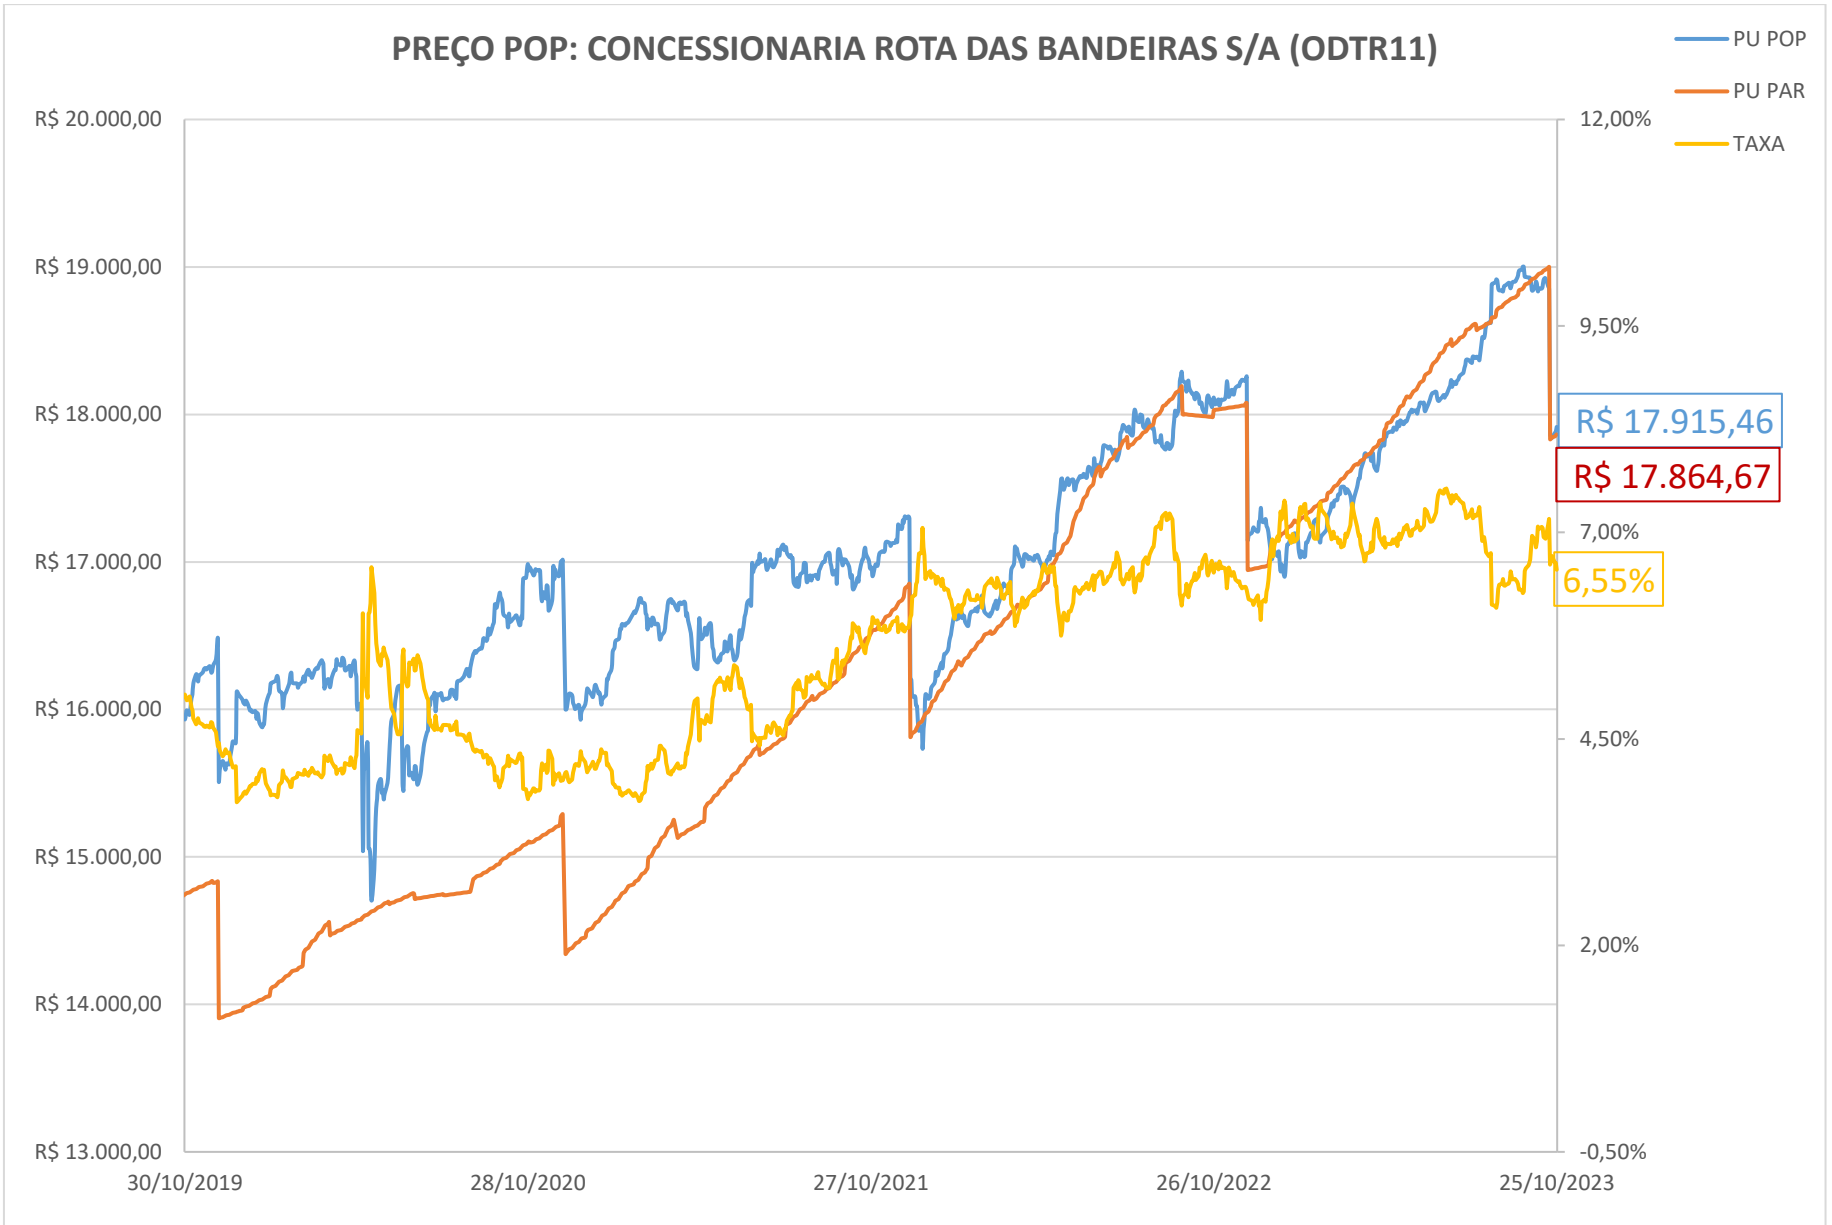

PREÇO POP: BELO MONTE TRANSMISSORA DE ENERGIA (BLMN12)

PREÇO POP: CONCESSIONÁRIA AUTO RAPOSO TAVARES (CART22)

PREÇO POP: ENGIE BRASIL ENERGIA S.A. (EGIE29)

PREÇO POP: CONCESSIONARIA ROTA DAS BANDEIRAS S/A (ODTR11)

PREÇO POP: PETRÓLEO BRASILEIRO S.A. - PETROBRAS (PETR26)

PREÇO POP: PETRÓLEO BRASILEIRO S.A. - PETROBRAS (PETR36)

PREÇO POP: COGNA EDUCAÇÃO S.A. (KROT11)

PREÇO POP: BK BRASIL OPERACAO E ASSESSORIA A RESTAURANTES S.A. (BKBR18)

PREÇO POP: TRANSMISSORA ALIANÇA DE ENERGIA ELETRICA S/A (TAE33)

PREÇO POP: DIAGNOSTICOS DA AMERICA S.A . (DASAC0)

PREÇO POP: RAIZEN ENERGIA S.A. (RESA14)

PREÇO POP: MINERVA S.A. (MNRVA1)