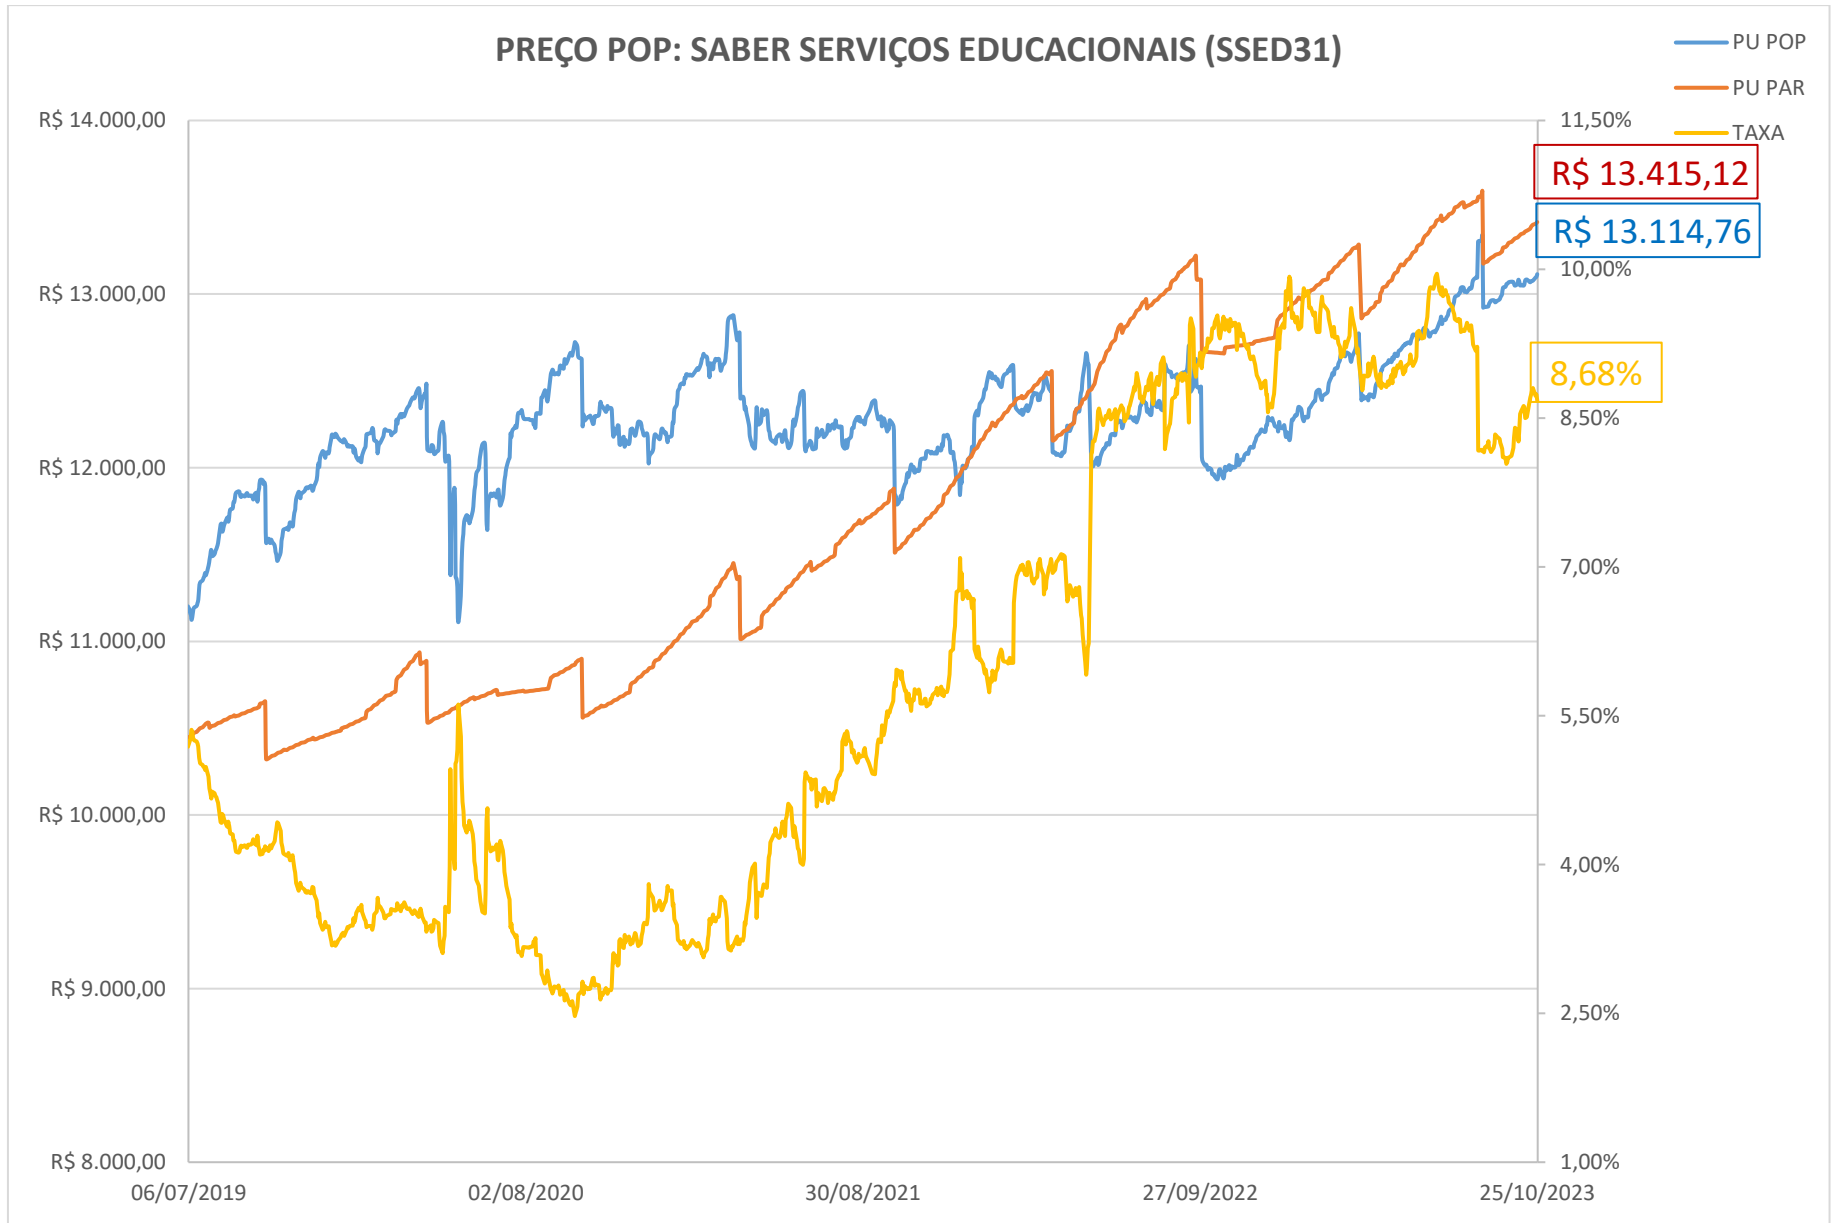

PREÇO POP: PETRÓLEO BRASILEIRO S.A. - PETROBRAS (PETR26)

PREÇO POP: PETRÓLEO BRASILEIRO S.A. - PETROBRAS (PETR36)

PREÇO POP: COGNA EDUCAÇÃO S.A. (KROT11)

PREÇO POP: BK BRASIL OPERACAO E ASSESSORIA A RESTAURANTES S.A. (BKBR18)

PREÇO POP: TRANSMISSORA ALIANÇA DE ENERGIA ELETRICA S/A (TAE33)

PREÇO POP: DIAGNOSTICOS DA AMERICA S.A . (DASAC0)

PREÇO POP: RAIZEN ENERGIA S.A. (RESA14)

PREÇO POP: MINERVA S.A. (MNRVA1)