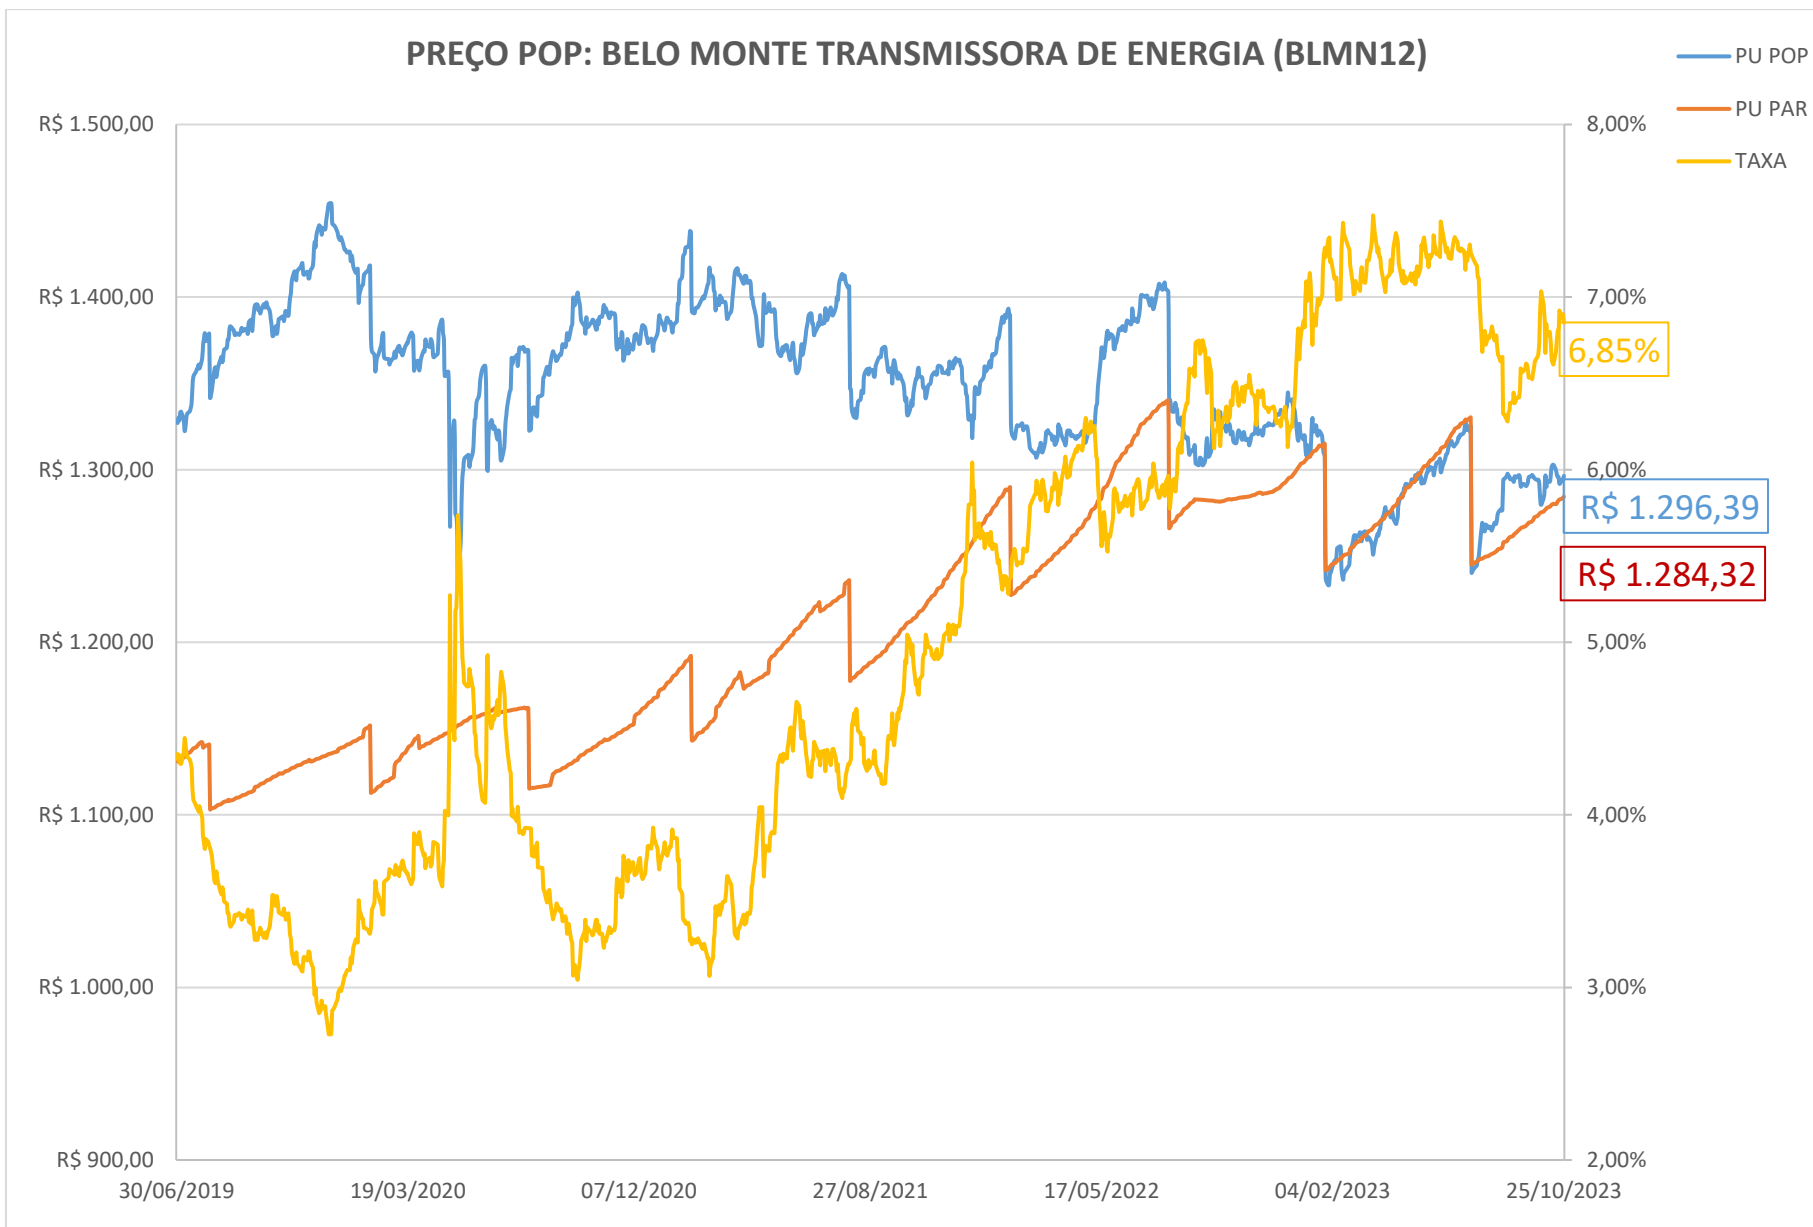

PREÇO POP: BELO MONTE TRANSMISSORA DE ENERGIA (BLMN12)

PREÇO POP: CONCESSIONÁRIA AUTO RAPOSO TAVARES (CART22)

PREÇO POP: ENGIE BRASIL ENERGIA S.A. (EGIE29)

PREÇO POP: CONCESSIONARIA ROTA DAS BANDEIRAS S/A (ODTR11)

PREÇO POP: PETRÓLEO BRASILEIRO S.A. - PETROBRAS (PETR26)

PREÇO POP: PETRÓLEO BRASILEIRO S.A. - PETROBRAS (PETR36)

PREÇO POP: COGNA EDUCAÇÃO S.A. (KROT11)

PREÇO POP: BK BRASIL OPERACAO E ASSESSORIA A RESTAURANTES S.A. (BKBR18)

PREÇO POP: TRANSMISSORA ALIANÇA DE ENERGIA ELETRICA S/A (TAE33)

PREÇO POP: DIAGNOSTICOS DA AMERICA S.A . (DASAC0)

PREÇO POP: RAIZEN ENERGIA S.A. (RESA14)

PREÇO POP: MINERVA S.A. (MNRVA1)