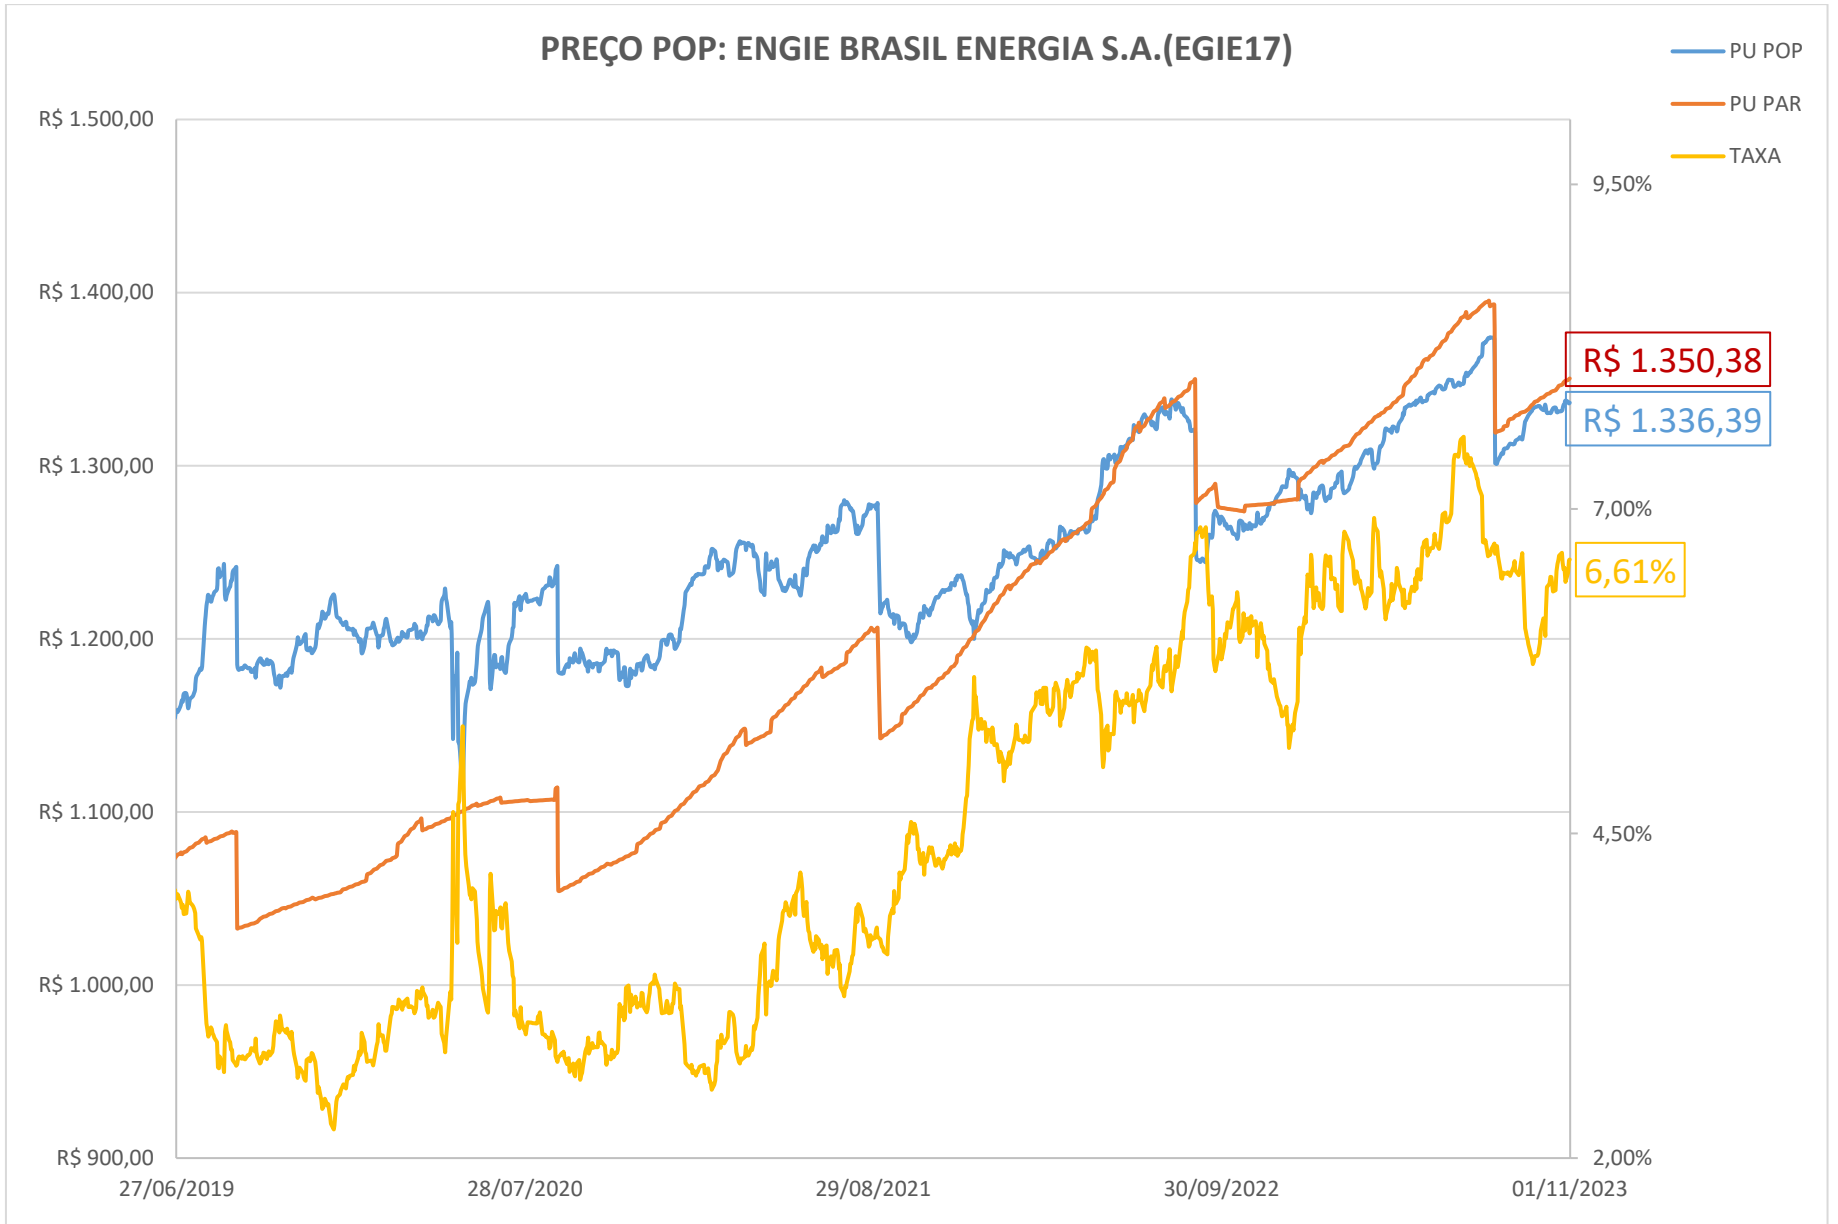

PREÇO POP: BELO MONTE TRANSMISSORA DE ENERGIA (BLMN12)

PREÇO POP: CONCESSIONÁRIA AUTO RAPOSO TAVARES (CART22)

PREÇO POP: ENGIE BRASIL ENERGIA S.A. (EGIE29)

PREÇO POP: CONCESSIONARIA ROTA DAS BANDEIRAS S/A (ODTR11)

PREÇO POP: PETRÓLEO BRASILEIRO S.A. - PETROBRAS (PETR26)

PREÇO POP: PETRÓLEO BRASILEIRO S.A. - PETROBRAS (PETR36)

PREÇO POP: ENGIE BRASIL ENERGIA S.A.(EGIE17)

PREÇO POP: COGNA EDUCAÇÃO S.A. (KROT11)

— PU POP
 — PU PAR
 — TAXA

PREÇO POP: BK BRASIL OPERACAO E ASSESSORIA A RESTAURANTES S.A. (BKBR18)

PREÇO POP: TRANSMISSORA ALIANÇA DE ENERGIA ELETRICA S/A (TAE33)

PREÇO POP: DIAGNOSTICOS DA AMERICA S.A . (DASAC0)

PREÇO POP: RAIZEN ENERGIA S.A. (RESA14)