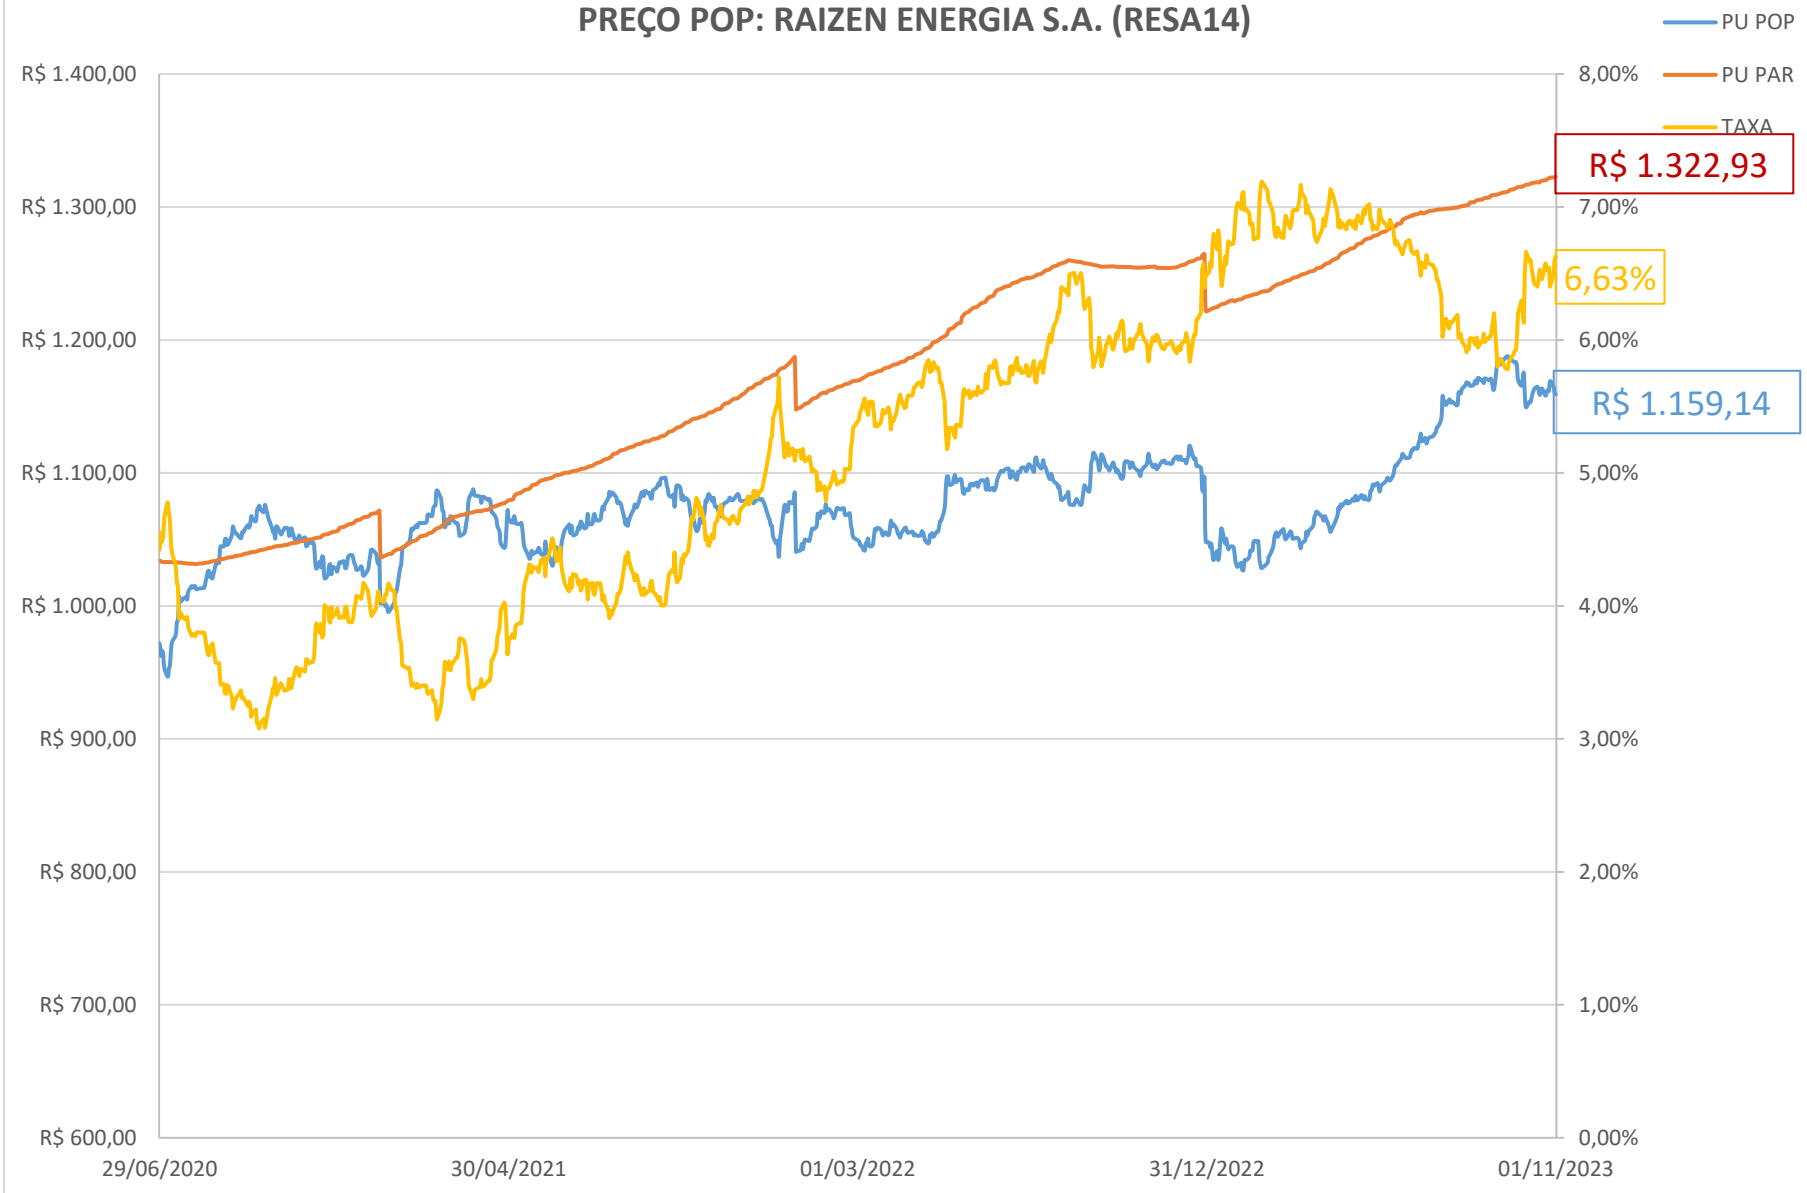

PREÇO POP: BELO MONTE TRANSMISSORA DE ENERGIA (BLMN12)

PREÇO POP: CONCESSIONÁRIA AUTO RAPOSO TAVARES (CART22)

PREÇO POP: ENGIE BRASIL ENERGIA S.A. (EGIE29)

PREÇO POP: CONCESSIONARIA ROTA DAS BANDEIRAS S/A (ODTR11)

PREÇO POP: PETRÓLEO BRASILEIRO S.A. - PETROBRAS (PETR26)

PREÇO POP: PETRÓLEO BRASILEIRO S.A. - PETROBRAS (PETR36)

PREÇO POP: ENGIE BRASIL ENERGIA S.A.(EGIE17)

PREÇO POP: COGNA EDUCAÇÃO S.A. (KROT11)

— PU POP
 — PU PAR
 — TAXA

PREÇO POP: BK BRASIL OPERACAO E ASSESSORIA A RESTAURANTES S.A. (BKBR18)

PREÇO POP: TRANSMISSORA ALIANÇA DE ENERGIA ELETRICA S/A (TAE33)

PREÇO POP: DIAGNOSTICOS DA AMERICA S.A . (DASAC0)

PREÇO POP: RAIZEN ENERGIA S.A. (RESA14)

PREÇO POP: MINERVA S.A. (MNRVA1)