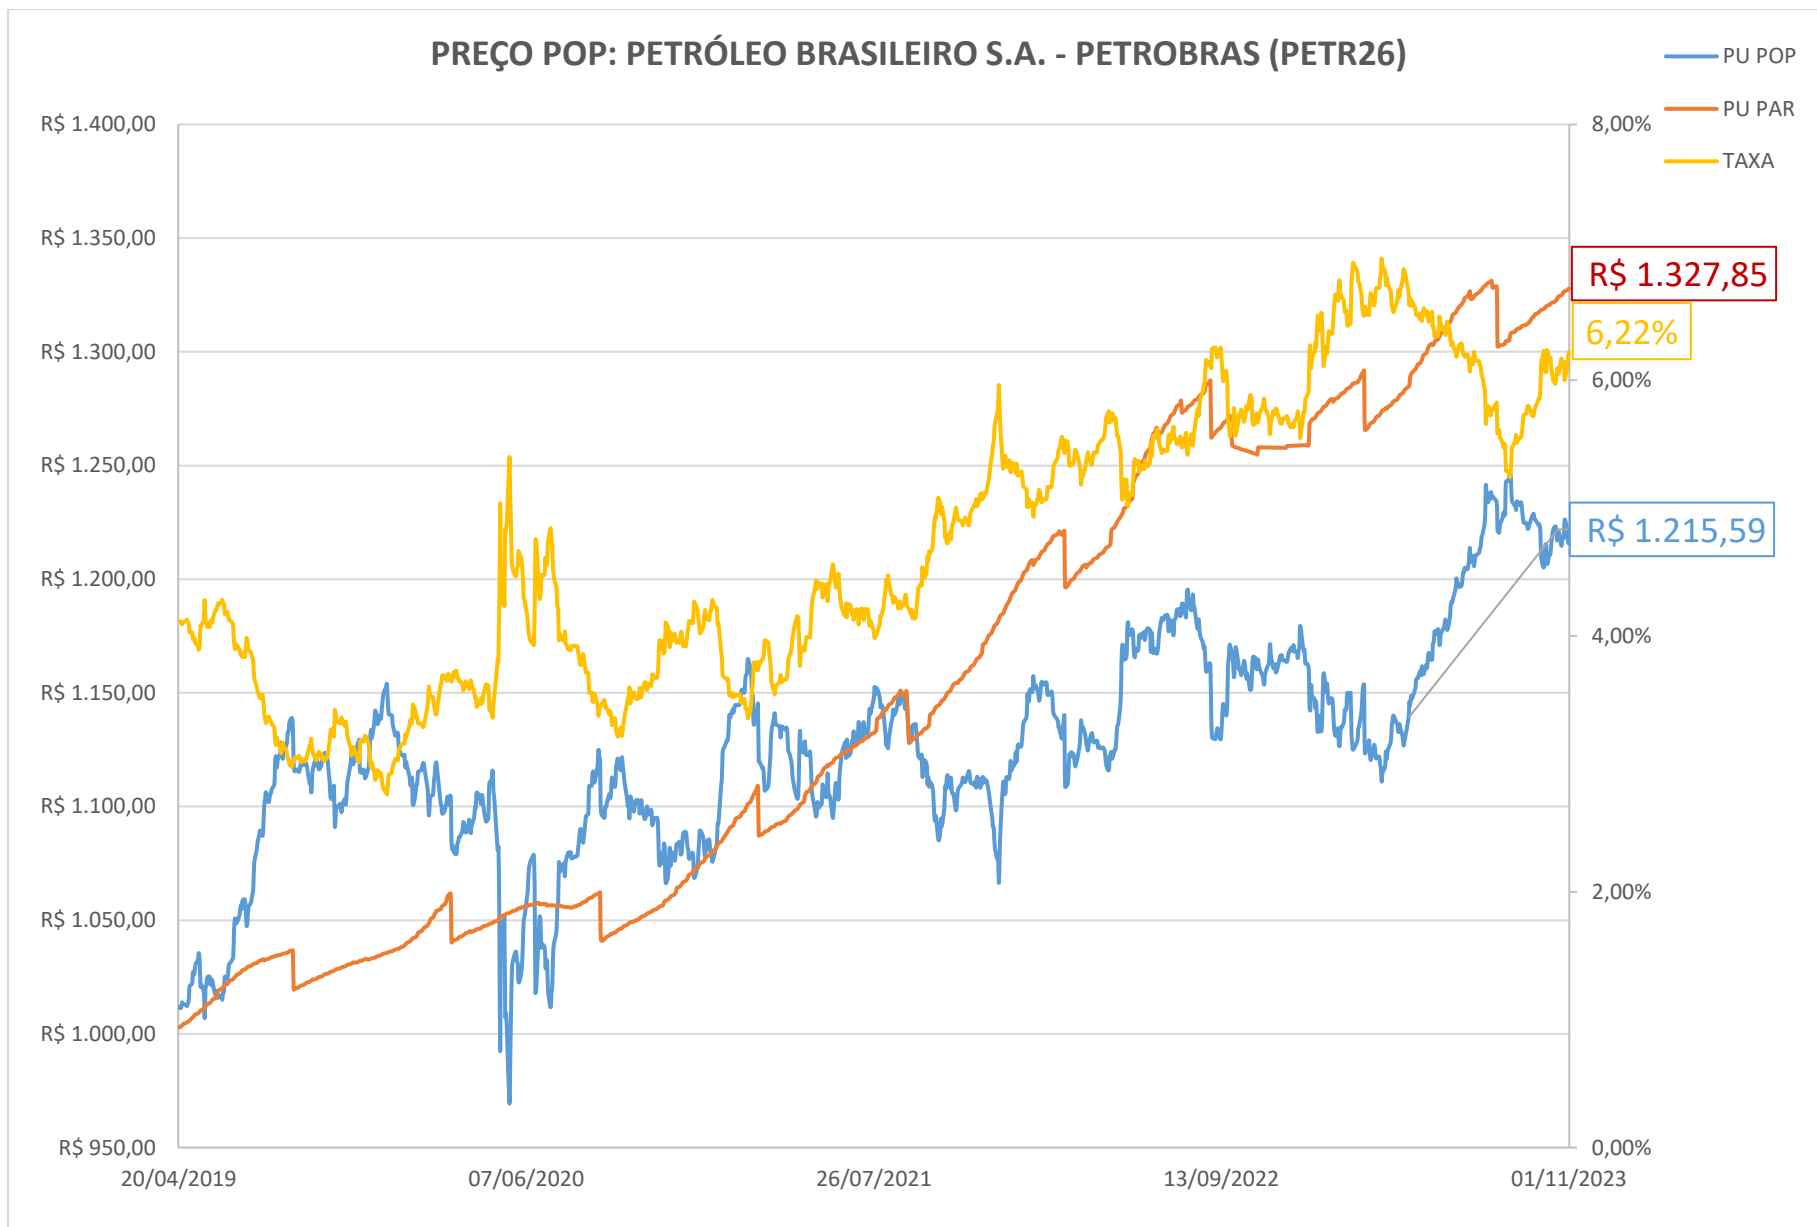

PREÇO POP: BELO MONTE TRANSMISSORA DE ENERGIA (BLMN12)

PREÇO POP: CONCESSIONÁRIA AUTO RAPOSO TAVARES (CART22)

PREÇO POP: ENGIE BRASIL ENERGIA S.A. (EGIE29)

PREÇO POP: CONCESSIONARIA ROTA DAS BANDEIRAS S/A (ODTR11)

PREÇO POP: PETRÓLEO BRASILEIRO S.A. - PETROBRAS (PETR26)

PREÇO POP: PETRÓLEO BRASILEIRO S.A. - PETROBRAS (PETR36)

PREÇO POP: ENGIE BRASIL ENERGIA S.A.(EGIE17)

PREÇO POP: COGNA EDUCAÇÃO S.A. (KROT11)

— PU POP
 — PU PAR
 — TAXA

PREÇO POP: BK BRASIL OPERACAO E ASSESSORIA A RESTAURANTES S.A. (BKBR18)

PREÇO POP: TRANSMISSORA ALIANÇA DE ENERGIA ELETRICA S/A (TAE33)

PREÇO POP: DIAGNOSTICOS DA AMERICA S.A . (DASAC0)

PREÇO POP: RAIZEN ENERGIA S.A. (RESA14)

PREÇO POP: MINERVA S.A. (MNRVA1)