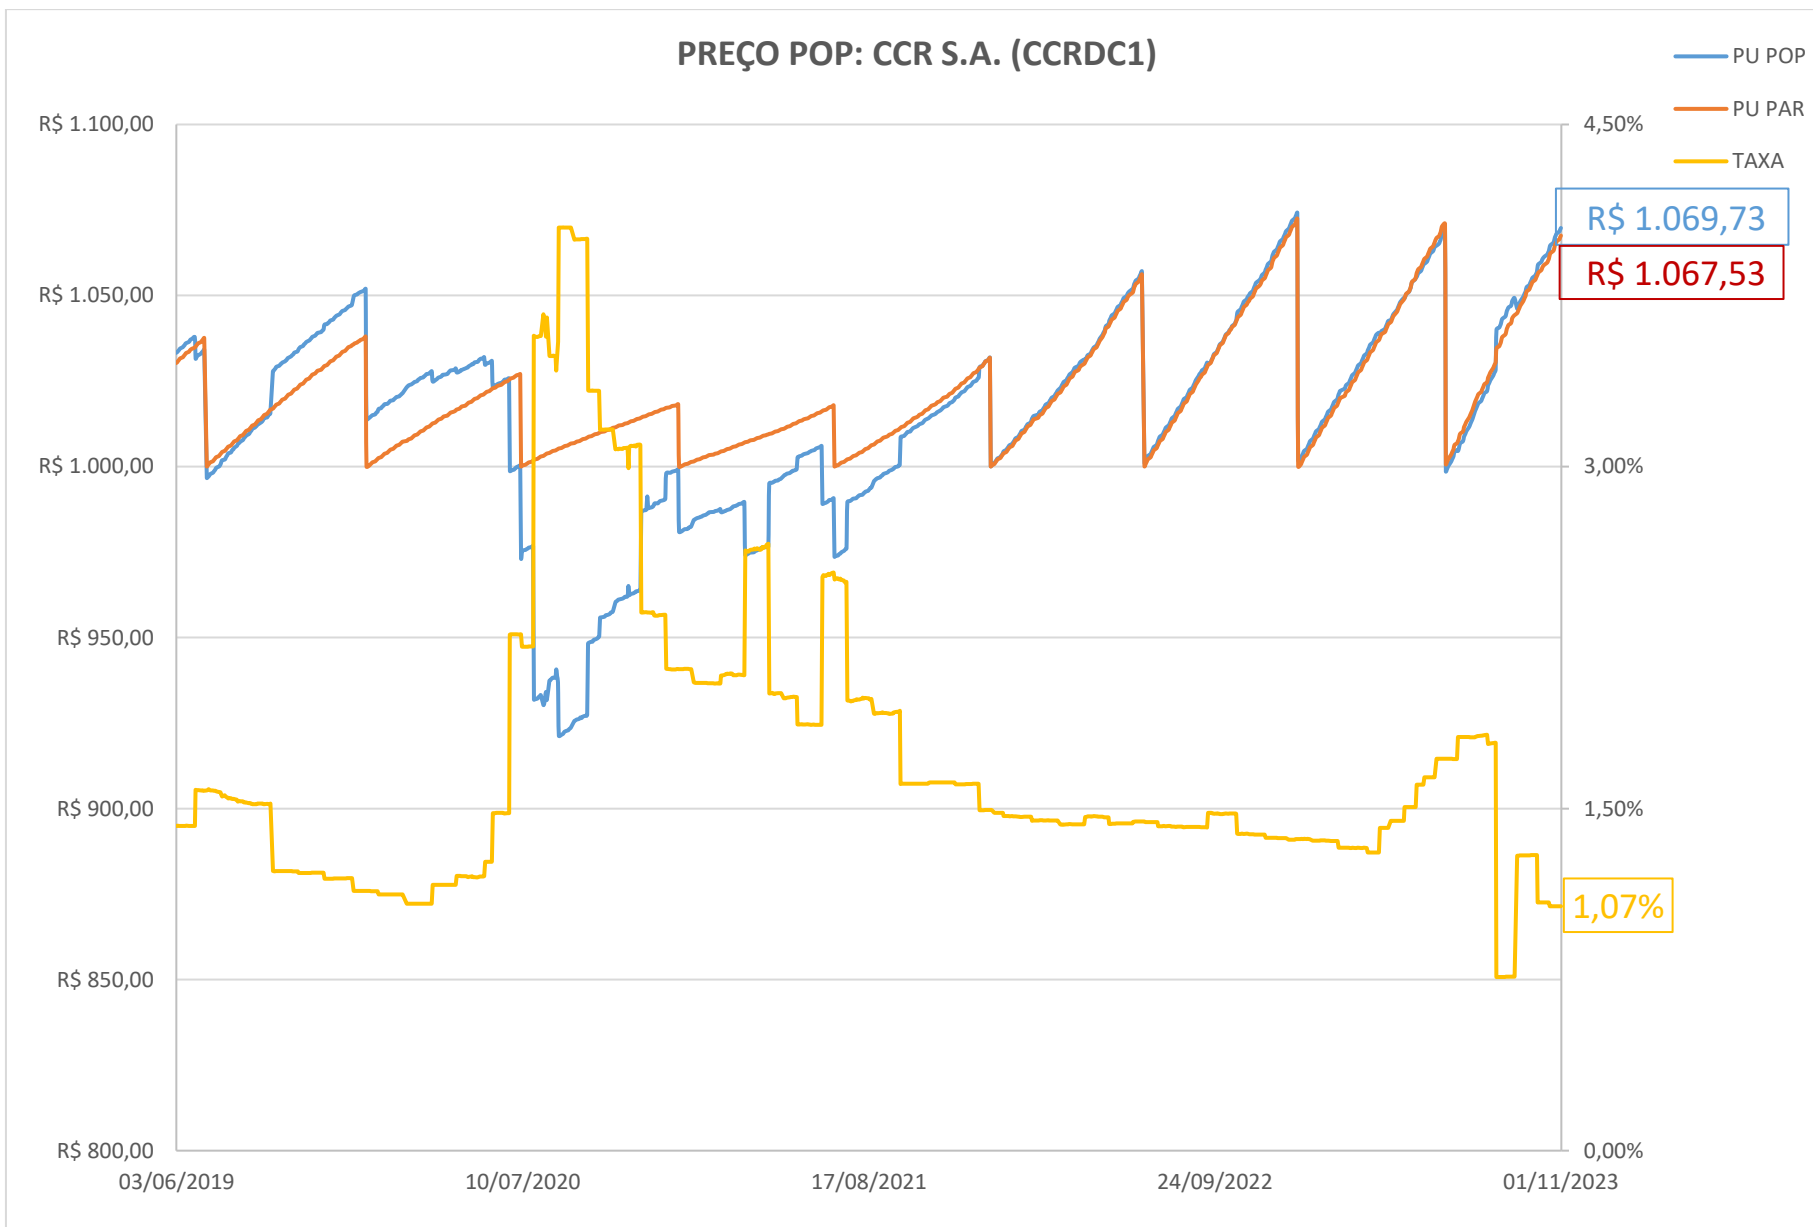

PREÇO POP: PETRÓLEO BRASILEIRO S.A. - PETROBRAS (PETR26)

PREÇO POP: PETRÓLEO BRASILEIRO S.A. - PETROBRAS (PETR36)

PREÇO POP: ENGIE BRASIL ENERGIA S.A.(EGIE17)

PREÇO POP: COGNA EDUCAÇÃO S.A. (KROT11)

— PU POP
 — PU PAR
 — TAXA

PREÇO POP: BK BRASIL OPERACAO E ASSESSORIA A RESTAURANTES S.A. (BKBR18)

PREÇO POP: TRANSMISSORA ALIANÇA DE ENERGIA ELETRICA S/A (TAE33)

PREÇO POP: DIAGNOSTICOS DA AMERICA S.A . (DASAC0)

PREÇO POP: RAIZEN ENERGIA S.A. (RESA14)

PREÇO POP: MINERVA S.A. (MNRVA1)