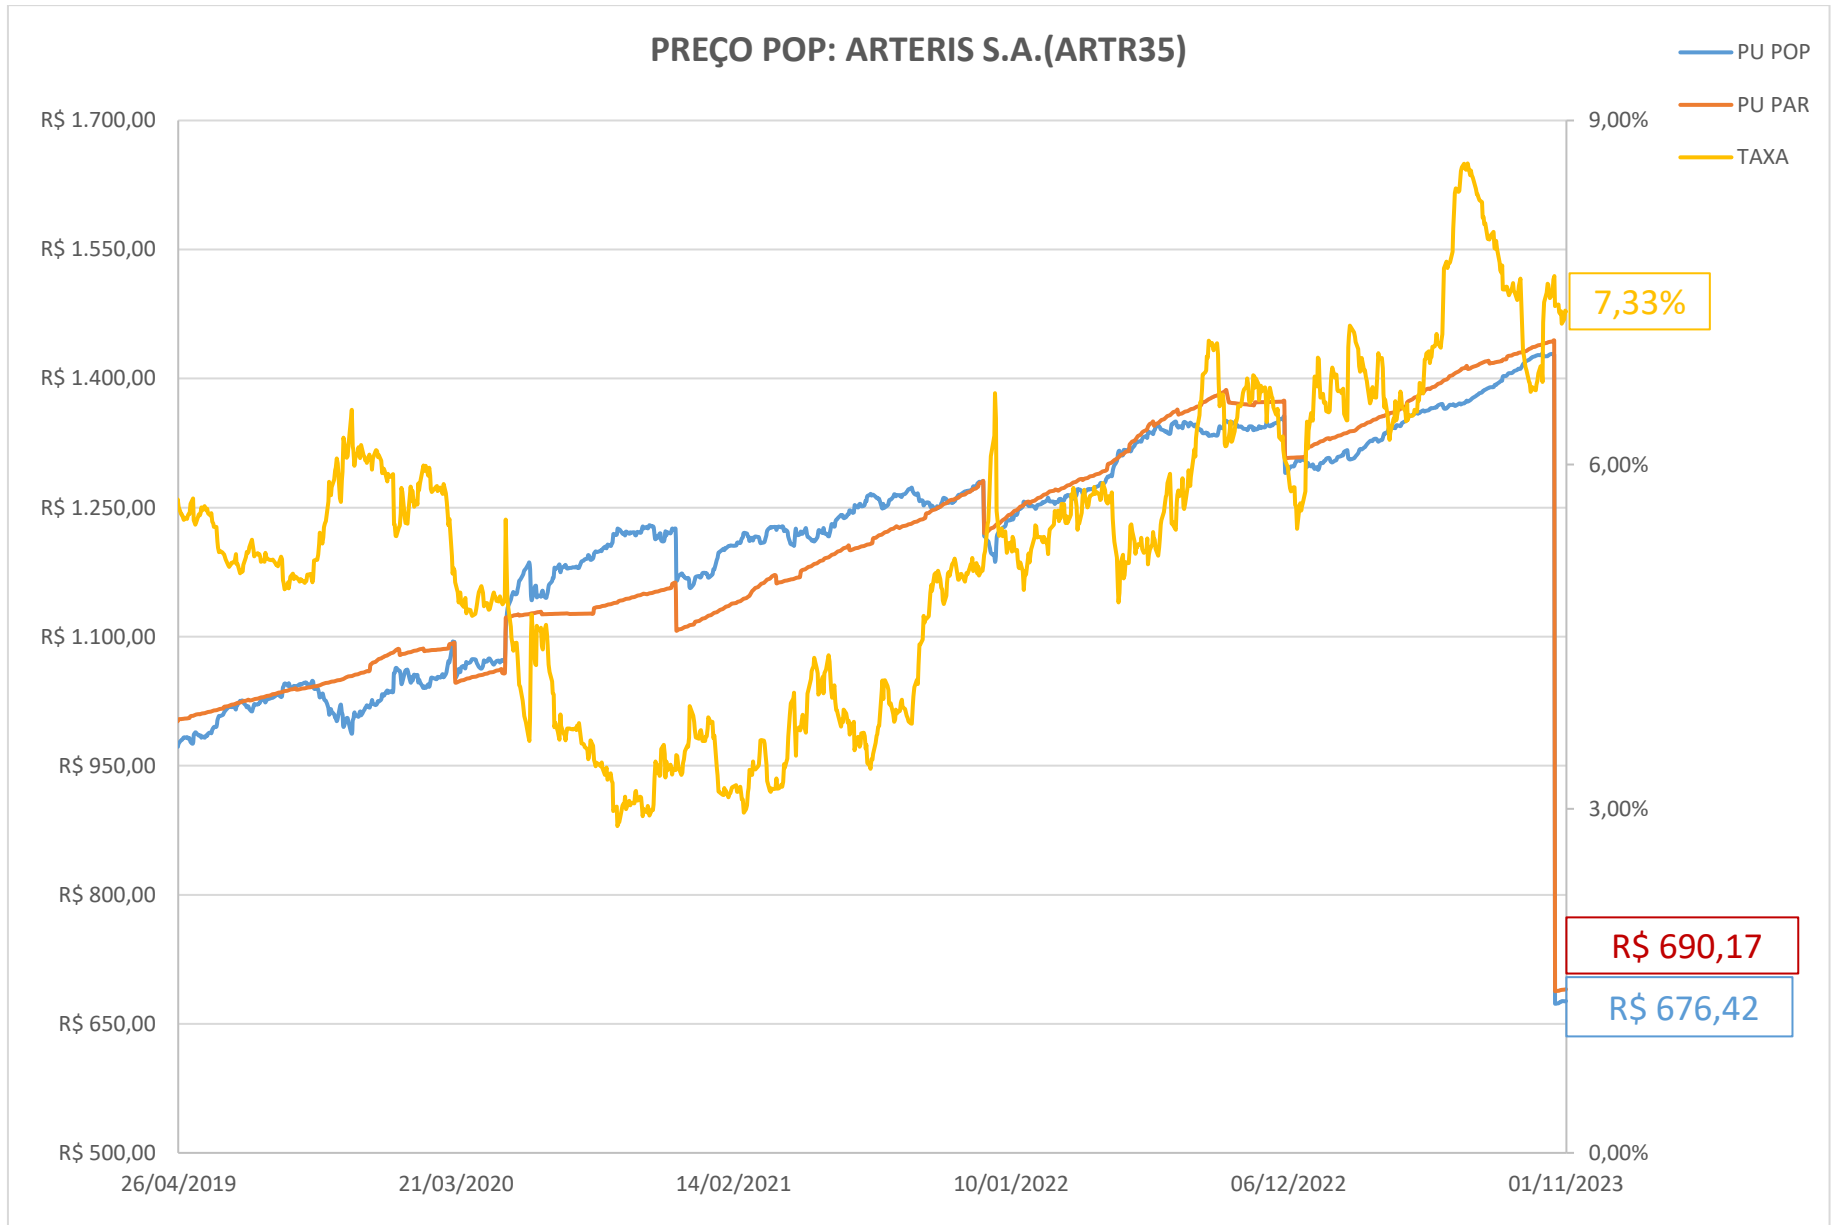

PREÇO POP: BELO MONTE TRANSMISSORA DE ENERGIA (BLMN12)

PREÇO POP: CONCESSIONÁRIA AUTO RAPOSO TAVARES (CART22)

PREÇO POP: ENGIE BRASIL ENERGIA S.A. (EGIE29)

PREÇO POP: CONCESSIONARIA ROTA DAS BANDEIRAS S/A (ODTR11)

PREÇO POP: PETRÓLEO BRASILEIRO S.A. - PETROBRAS (PETR26)

PREÇO POP: PETRÓLEO BRASILEIRO S.A. - PETROBRAS (PETR36)

PREÇO POP: ENGIE BRASIL ENERGIA S.A.(EGIE17)

PREÇO POP: COGNA EDUCAÇÃO S.A. (KROT11)

— PU POP
 — PU PAR
 — TAXA

PREÇO POP: BK BRASIL OPERACAO E ASSESSORIA A RESTAURANTES S.A. (BKBR18)

PREÇO POP: TRANSMISSORA ALIANÇA DE ENERGIA ELETRICA S/A (TAE33)

PREÇO POP: DIAGNOSTICOS DA AMERICA S.A . (DASAC0)

PREÇO POP: RAIZEN ENERGIA S.A. (RESA14)

PREÇO POP: MINERVA S.A. (MNRVA1)