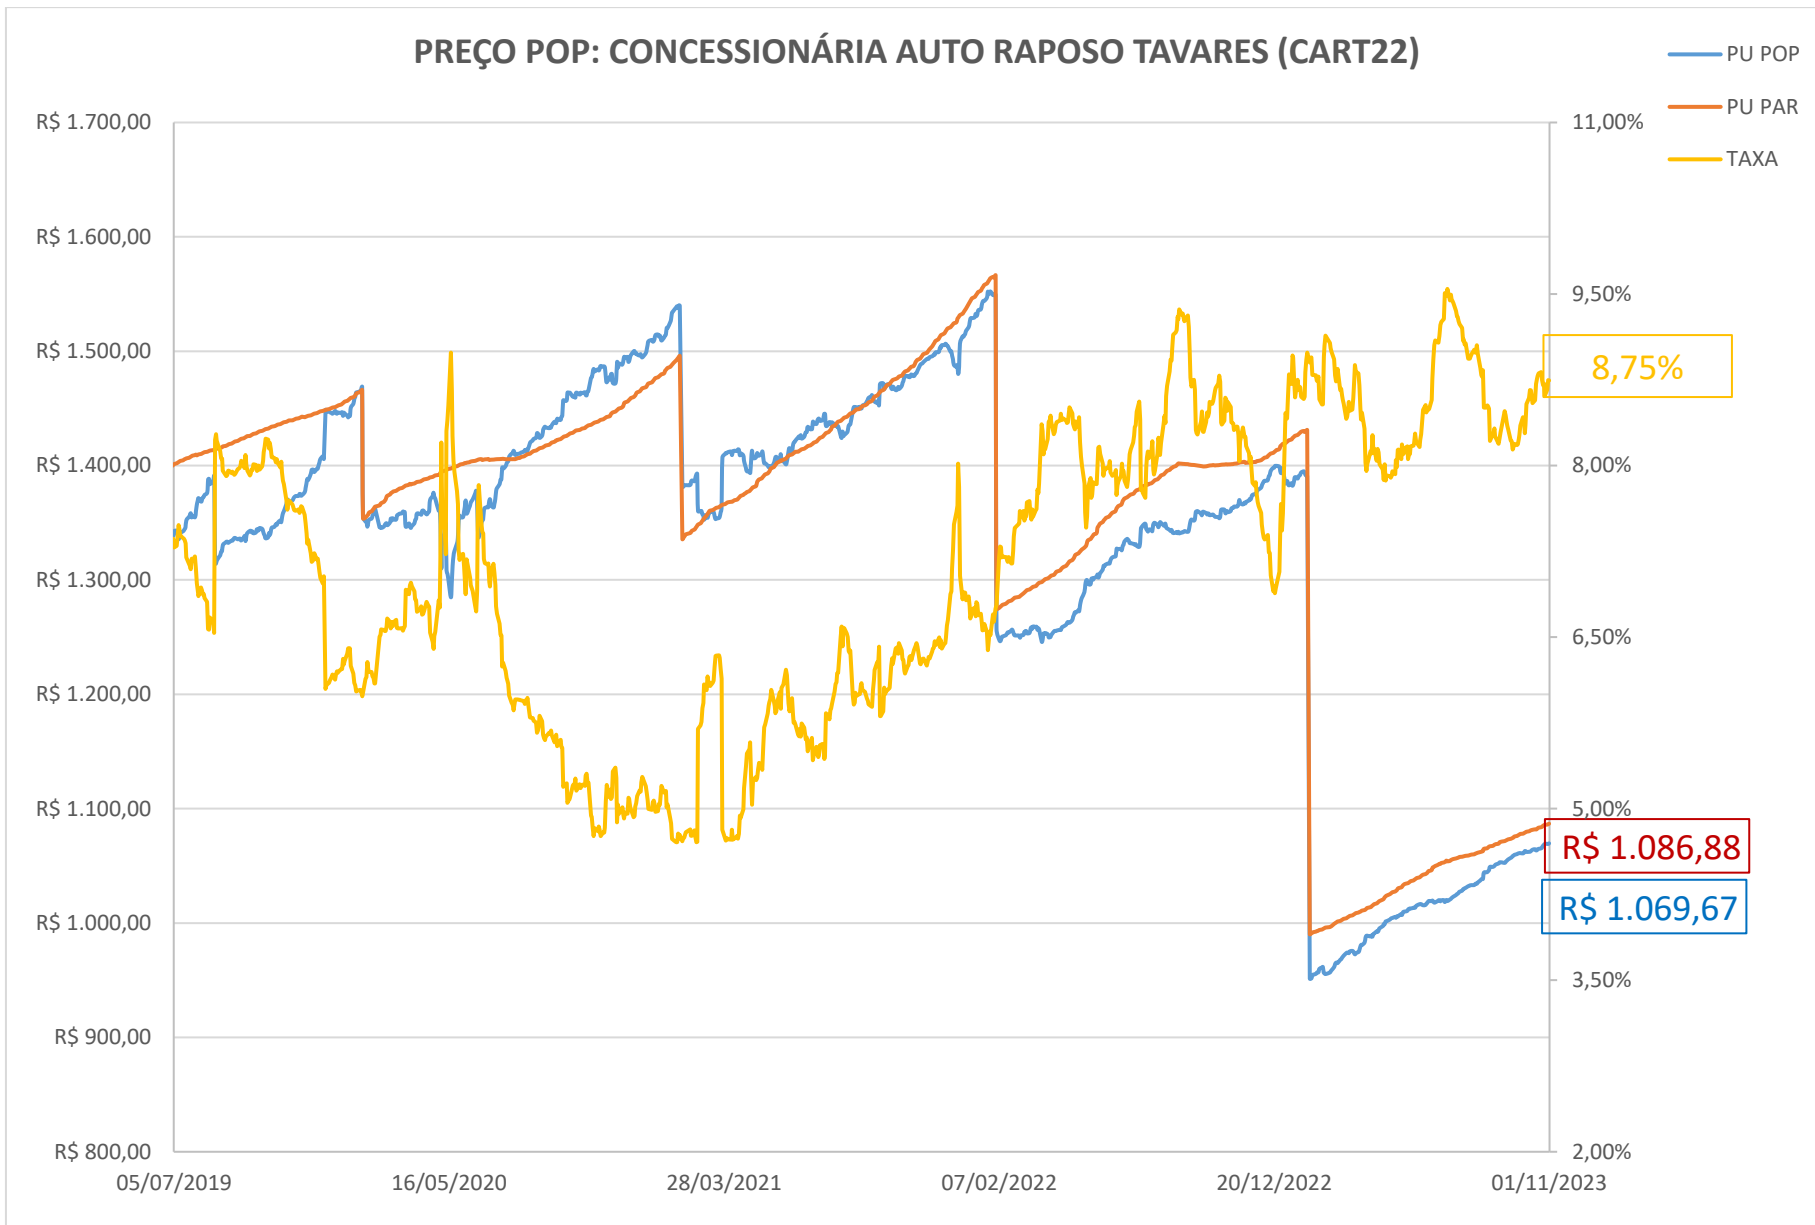

PREÇO POP: BELO MONTE TRANSMISSORA DE ENERGIA (BLMN12)

PREÇO POP: CONCESSIONÁRIA AUTO RAPOSO TAVARES (CART22)

PREÇO POP: ENGIE BRASIL ENERGIA S.A. (EGIE29)

PREÇO POP: CONCESSIONARIA ROTA DAS BANDEIRAS S/A (ODTR11)

PREÇO POP: PETRÓLEO BRASILEIRO S.A. - PETROBRAS (PETR26)

PREÇO POP: PETRÓLEO BRASILEIRO S.A. - PETROBRAS (PETR36)

PREÇO POP: ENGIE BRASIL ENERGIA S.A.(EGIE17)

PREÇO POP: COGNA EDUCAÇÃO S.A. (KROT11)

— PU POP
 — PU PAR
 — TAXA

PREÇO POP: BK BRASIL OPERACAO E ASSESSORIA A RESTAURANTES S.A. (BKBR18)

PREÇO POP: TRANSMISSORA ALIANÇA DE ENERGIA ELETRICA S/A (TAE33)

PREÇO POP: DIAGNOSTICOS DA AMERICA S.A . (DASAC0)

PREÇO POP: RAIZEN ENERGIA S.A. (RESA14)