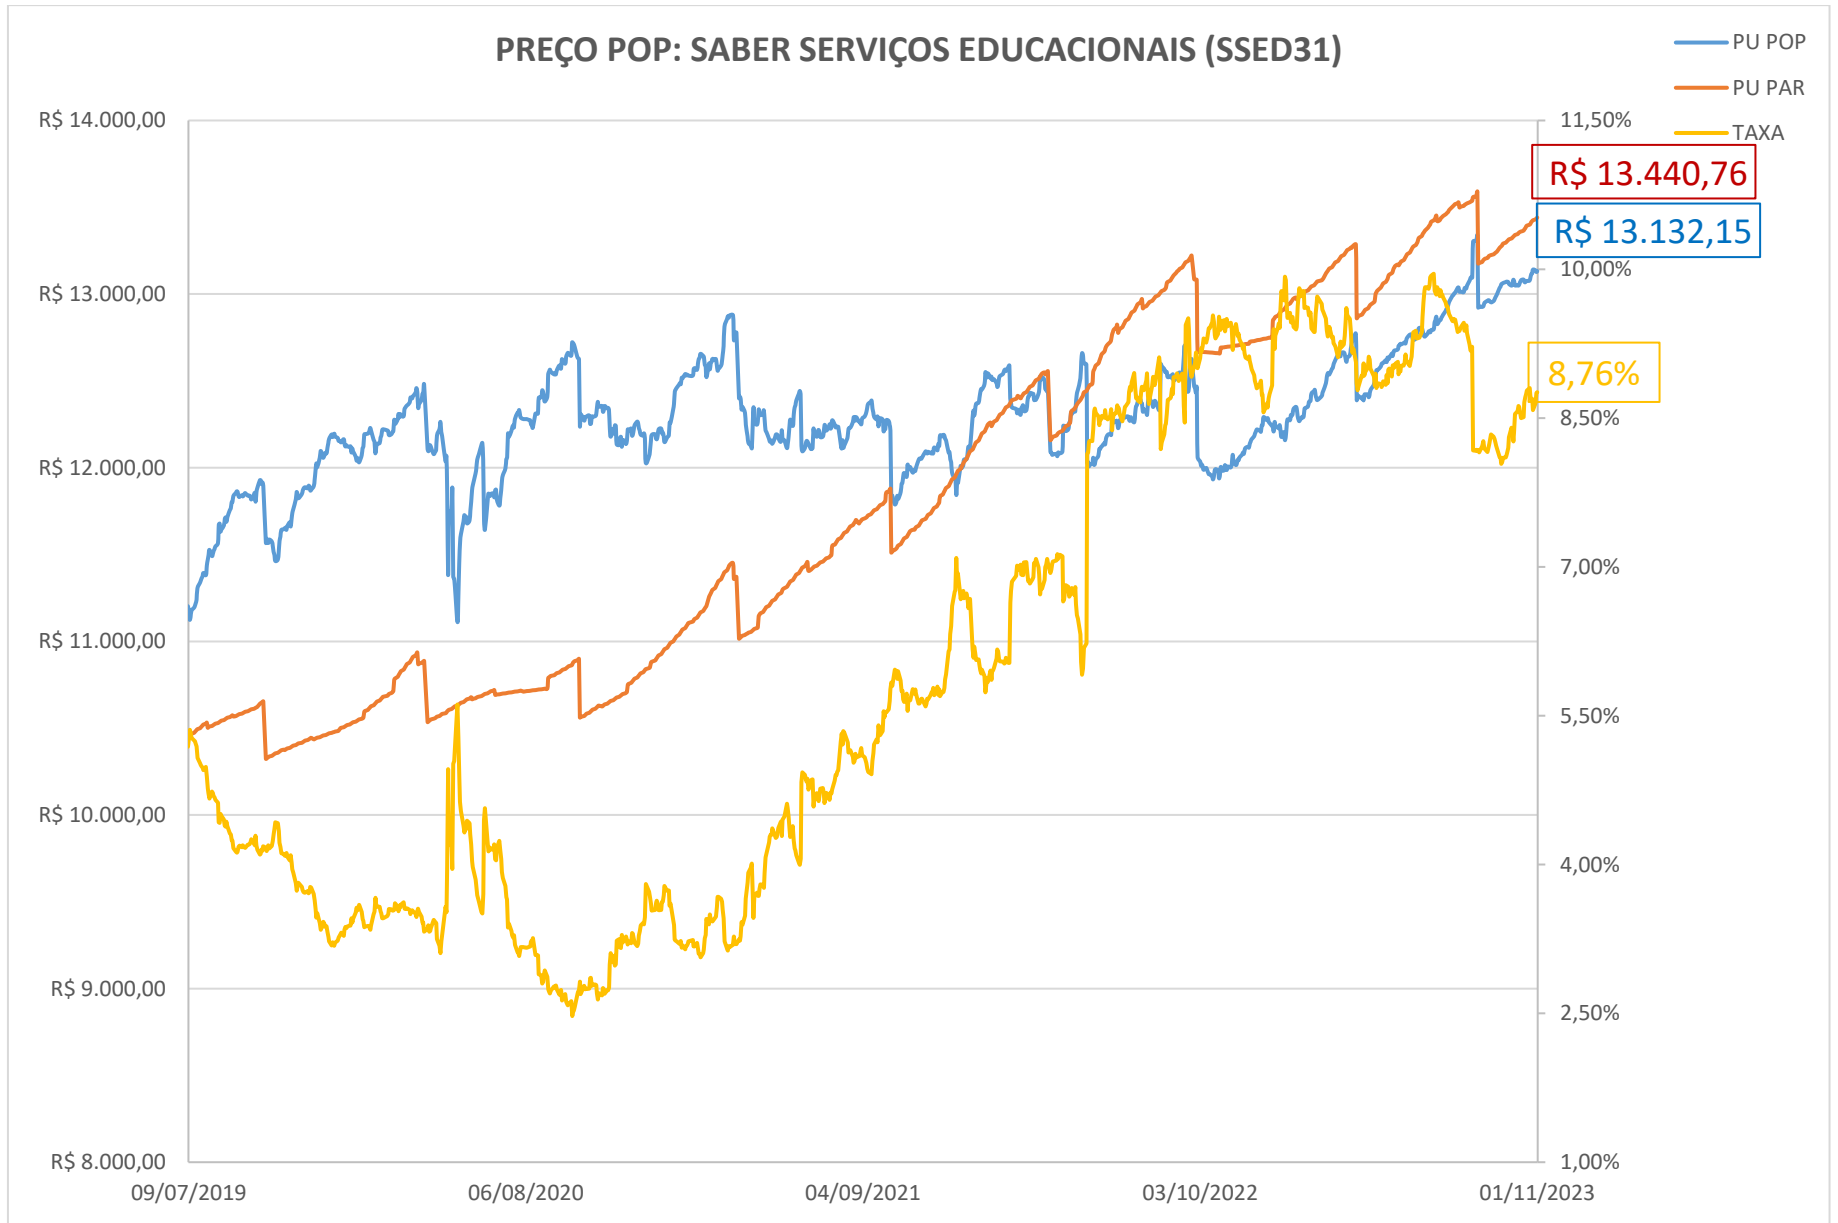

PREÇO POP: PETRÓLEO BRASILEIRO S.A. - PETROBRAS (PETR26)

PREÇO POP: PETRÓLEO BRASILEIRO S.A. - PETROBRAS (PETR36)

PREÇO POP: ENGIE BRASIL ENERGIA S.A.(EGIE17)

PREÇO POP: COGNA EDUCAÇÃO S.A. (KROT11)

— PU POP
 — PU PAR
 — TAXA

PREÇO POP: BK BRASIL OPERACAO E ASSESSORIA A RESTAURANTES S.A. (BKBR18)

PREÇO POP: TRANSMISSORA ALIANÇA DE ENERGIA ELETRICA S/A (TAE33)

PREÇO POP: DIAGNOSTICOS DA AMERICA S.A . (DASAC0)

PREÇO POP: RAIZEN ENERGIA S.A. (RESA14)

PREÇO POP: MINERVA S.A. (MNRVA1)