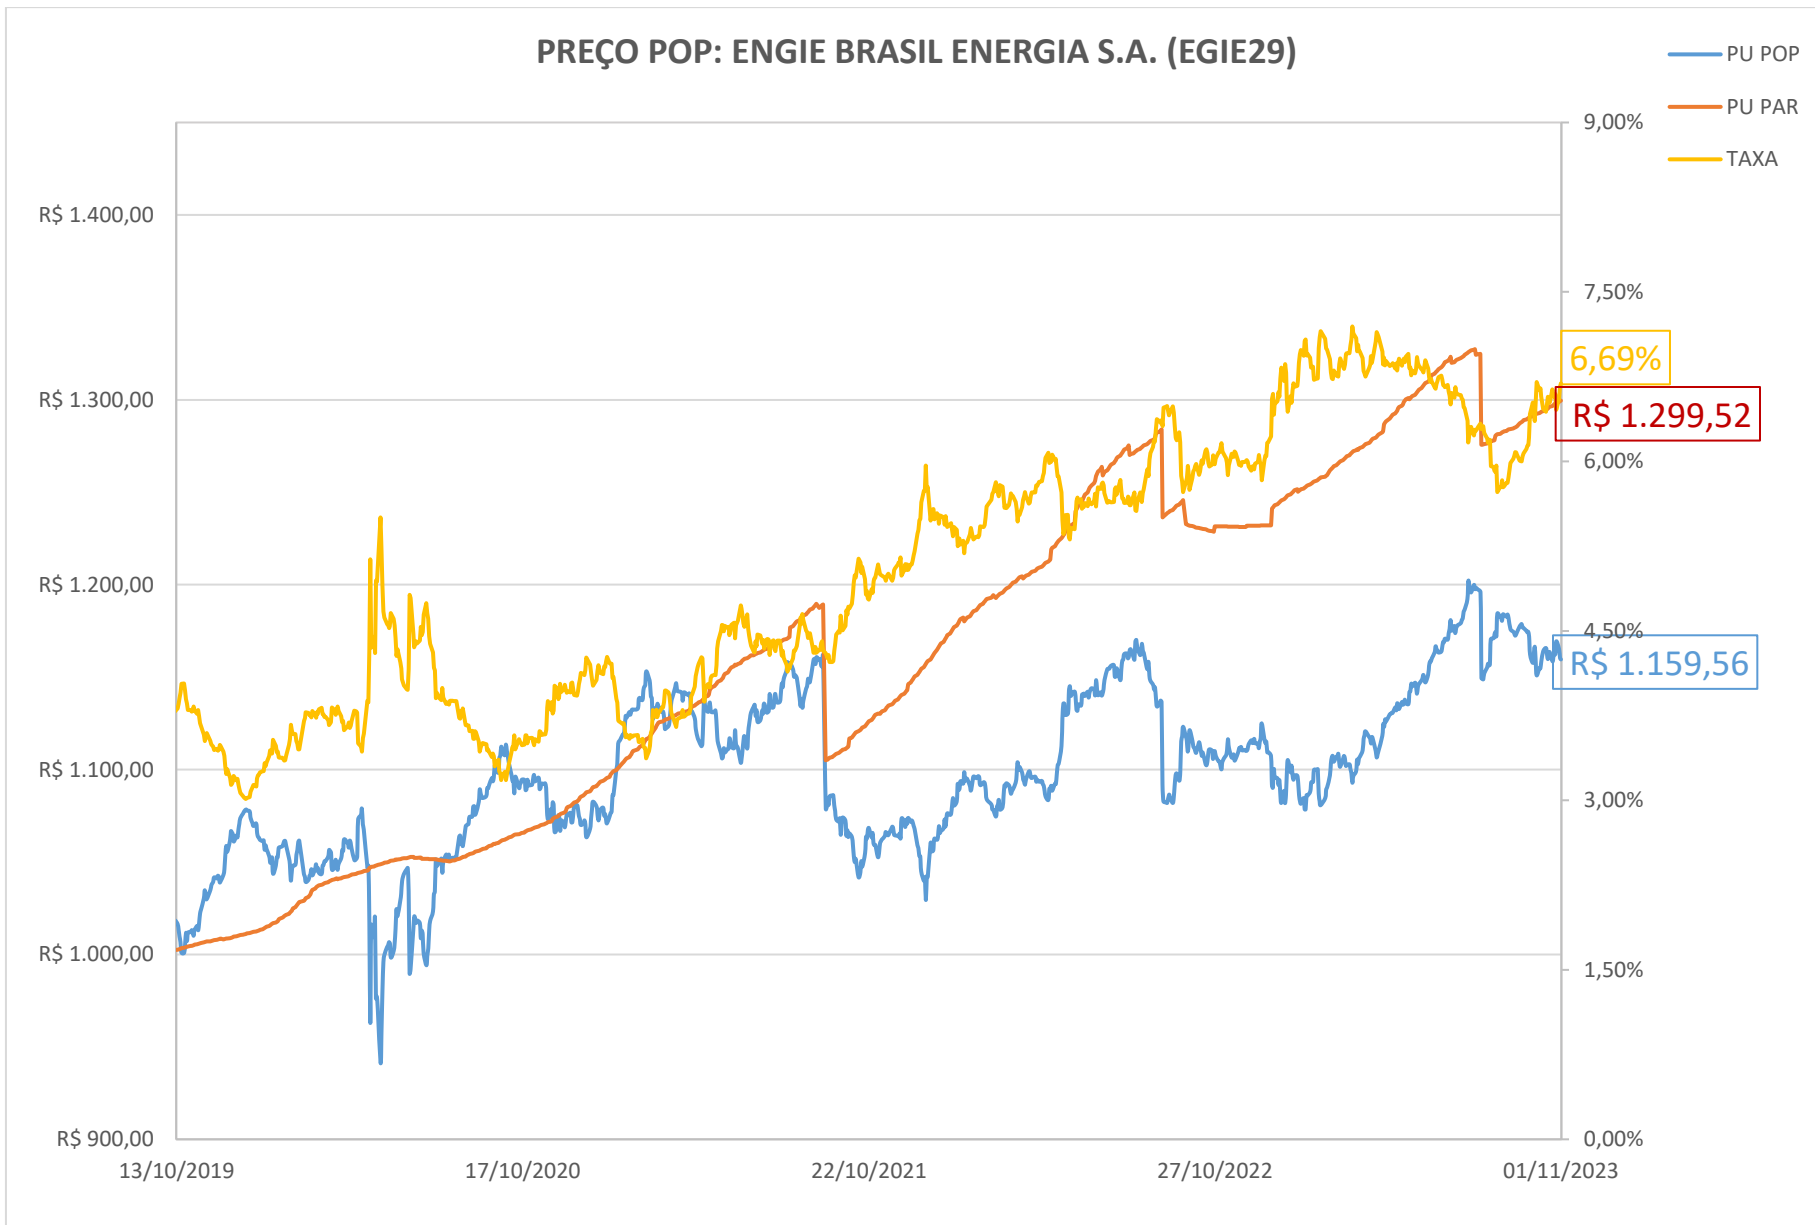

PREÇO POP: BELO MONTE TRANSMISSORA DE ENERGIA (BLMN12)

PREÇO POP: CONCESSIONÁRIA AUTO RAPOSO TAVARES (CART22)

PREÇO POP: ENGIE BRASIL ENERGIA S.A. (EGIE29)

PREÇO POP: CONCESSIONARIA ROTA DAS BANDEIRAS S/A (ODTR11)

PREÇO POP: PETRÓLEO BRASILEIRO S.A. - PETROBRAS (PETR26)

PREÇO POP: PETRÓLEO BRASILEIRO S.A. - PETROBRAS (PETR36)

PREÇO POP: ENGIE BRASIL ENERGIA S.A.(EGIE17)

PREÇO POP: COGNA EDUCAÇÃO S.A. (KROT11)

— PU POP
 — PU PAR
 — TAXA

PREÇO POP: BK BRASIL OPERACAO E ASSESSORIA A RESTAURANTES S.A. (BKBR18)

PREÇO POP: TRANSMISSORA ALIANÇA DE ENERGIA ELETRICA S/A (TAE33)

PREÇO POP: DIAGNOSTICOS DA AMERICA S.A . (DASAC0)

PREÇO POP: RAIZEN ENERGIA S.A. (RESA14)