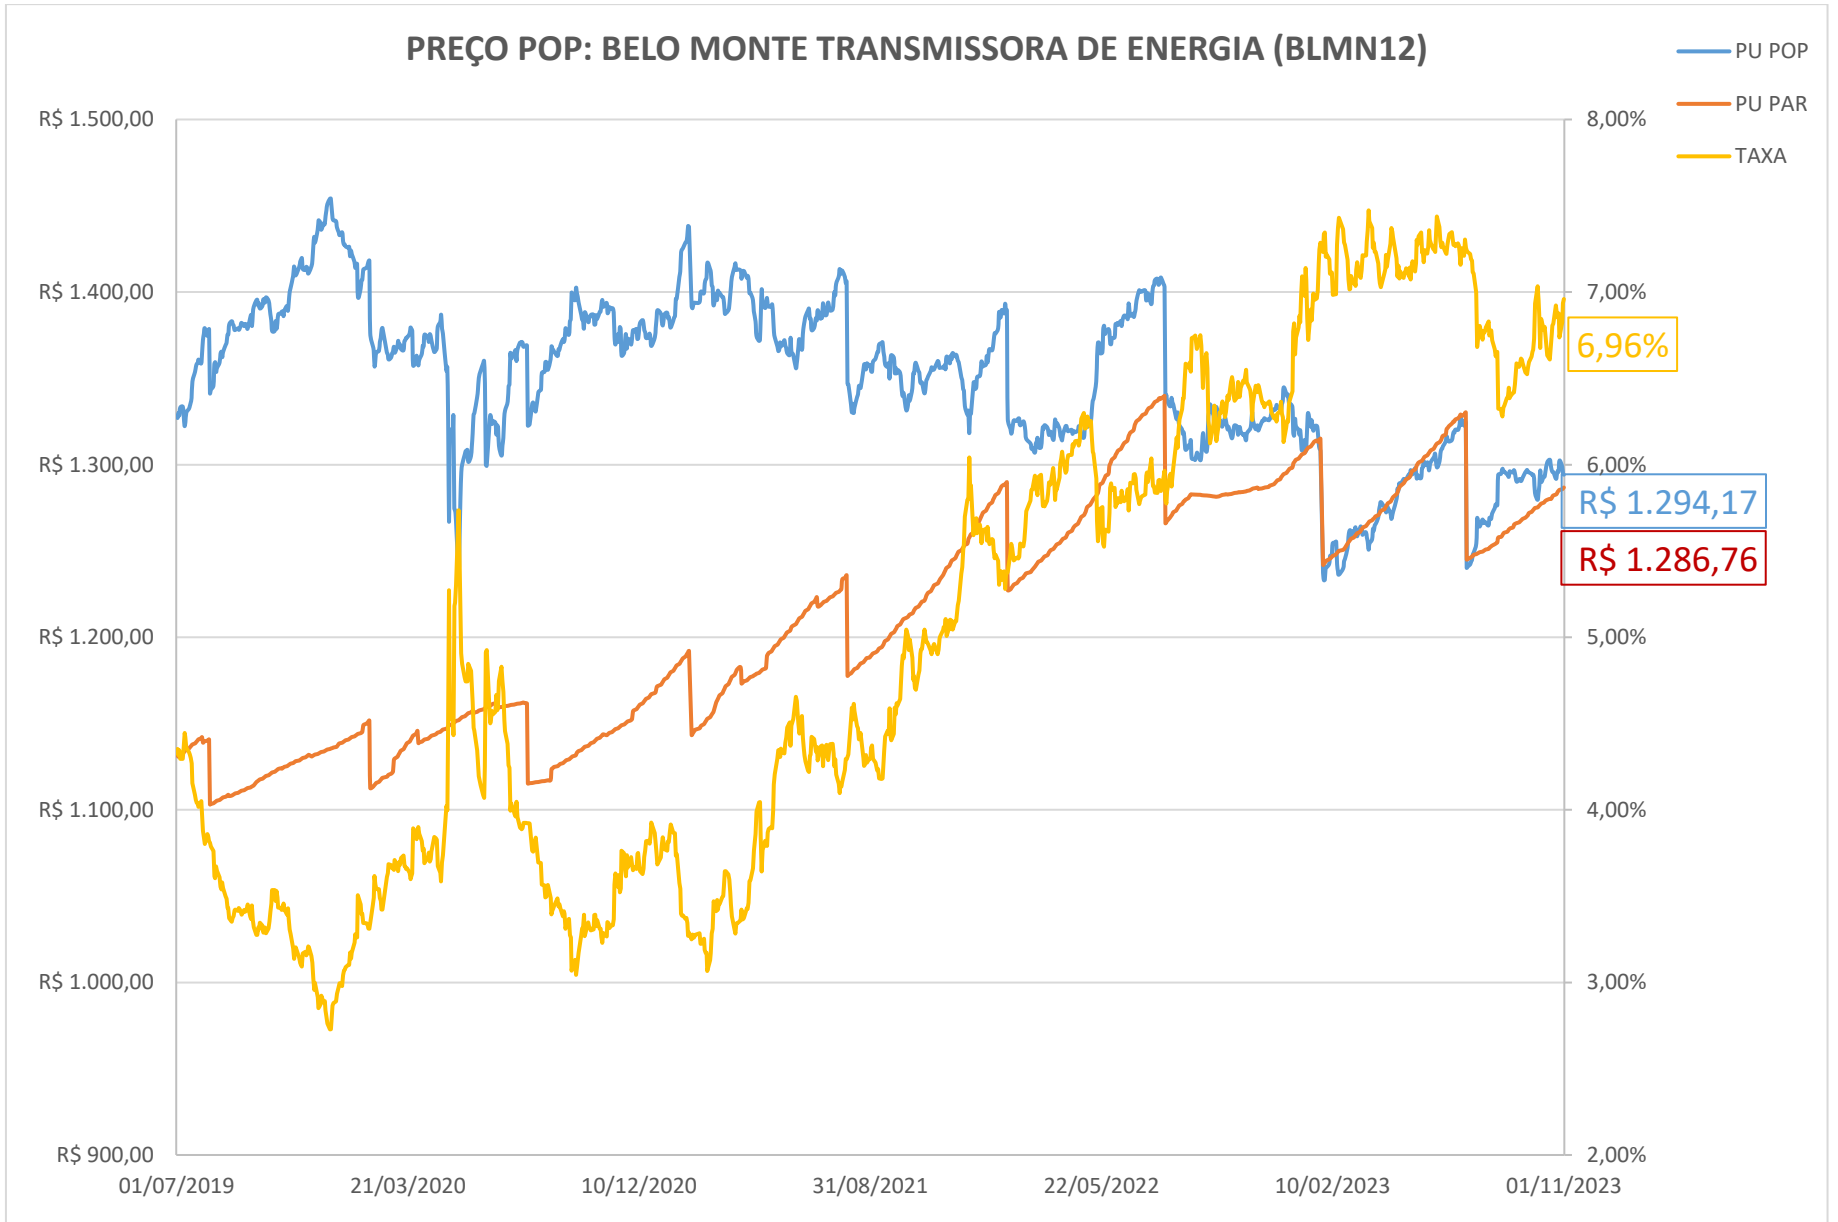

PREÇO POP: BELO MONTE TRANSMISSORA DE ENERGIA (BLMN12)

PREÇO POP: CONCESSIONÁRIA AUTO RAPOSO TAVARES (CART22)

PREÇO POP: ENGIE BRASIL ENERGIA S.A. (EGIE29)

PREÇO POP: CONCESSIONARIA ROTA DAS BANDEIRAS S/A (ODTR11)

PREÇO POP: PETRÓLEO BRASILEIRO S.A. - PETROBRAS (PETR26)

PREÇO POP: PETRÓLEO BRASILEIRO S.A. - PETROBRAS (PETR36)

PREÇO POP: ENGIE BRASIL ENERGIA S.A.(EGIE17)

PREÇO POP: COGNA EDUCAÇÃO S.A. (KROT11)

— PU POP
 — PU PAR
 — TAXA

PREÇO POP: BK BRASIL OPERACAO E ASSESSORIA A RESTAURANTES S.A. (BKBR18)

PREÇO POP: TRANSMISSORA ALIANÇA DE ENERGIA ELETRICA S/A (TAE33)

PREÇO POP: DIAGNOSTICOS DA AMERICA S.A . (DASAC0)

PREÇO POP: RAIZEN ENERGIA S.A. (RESA14)