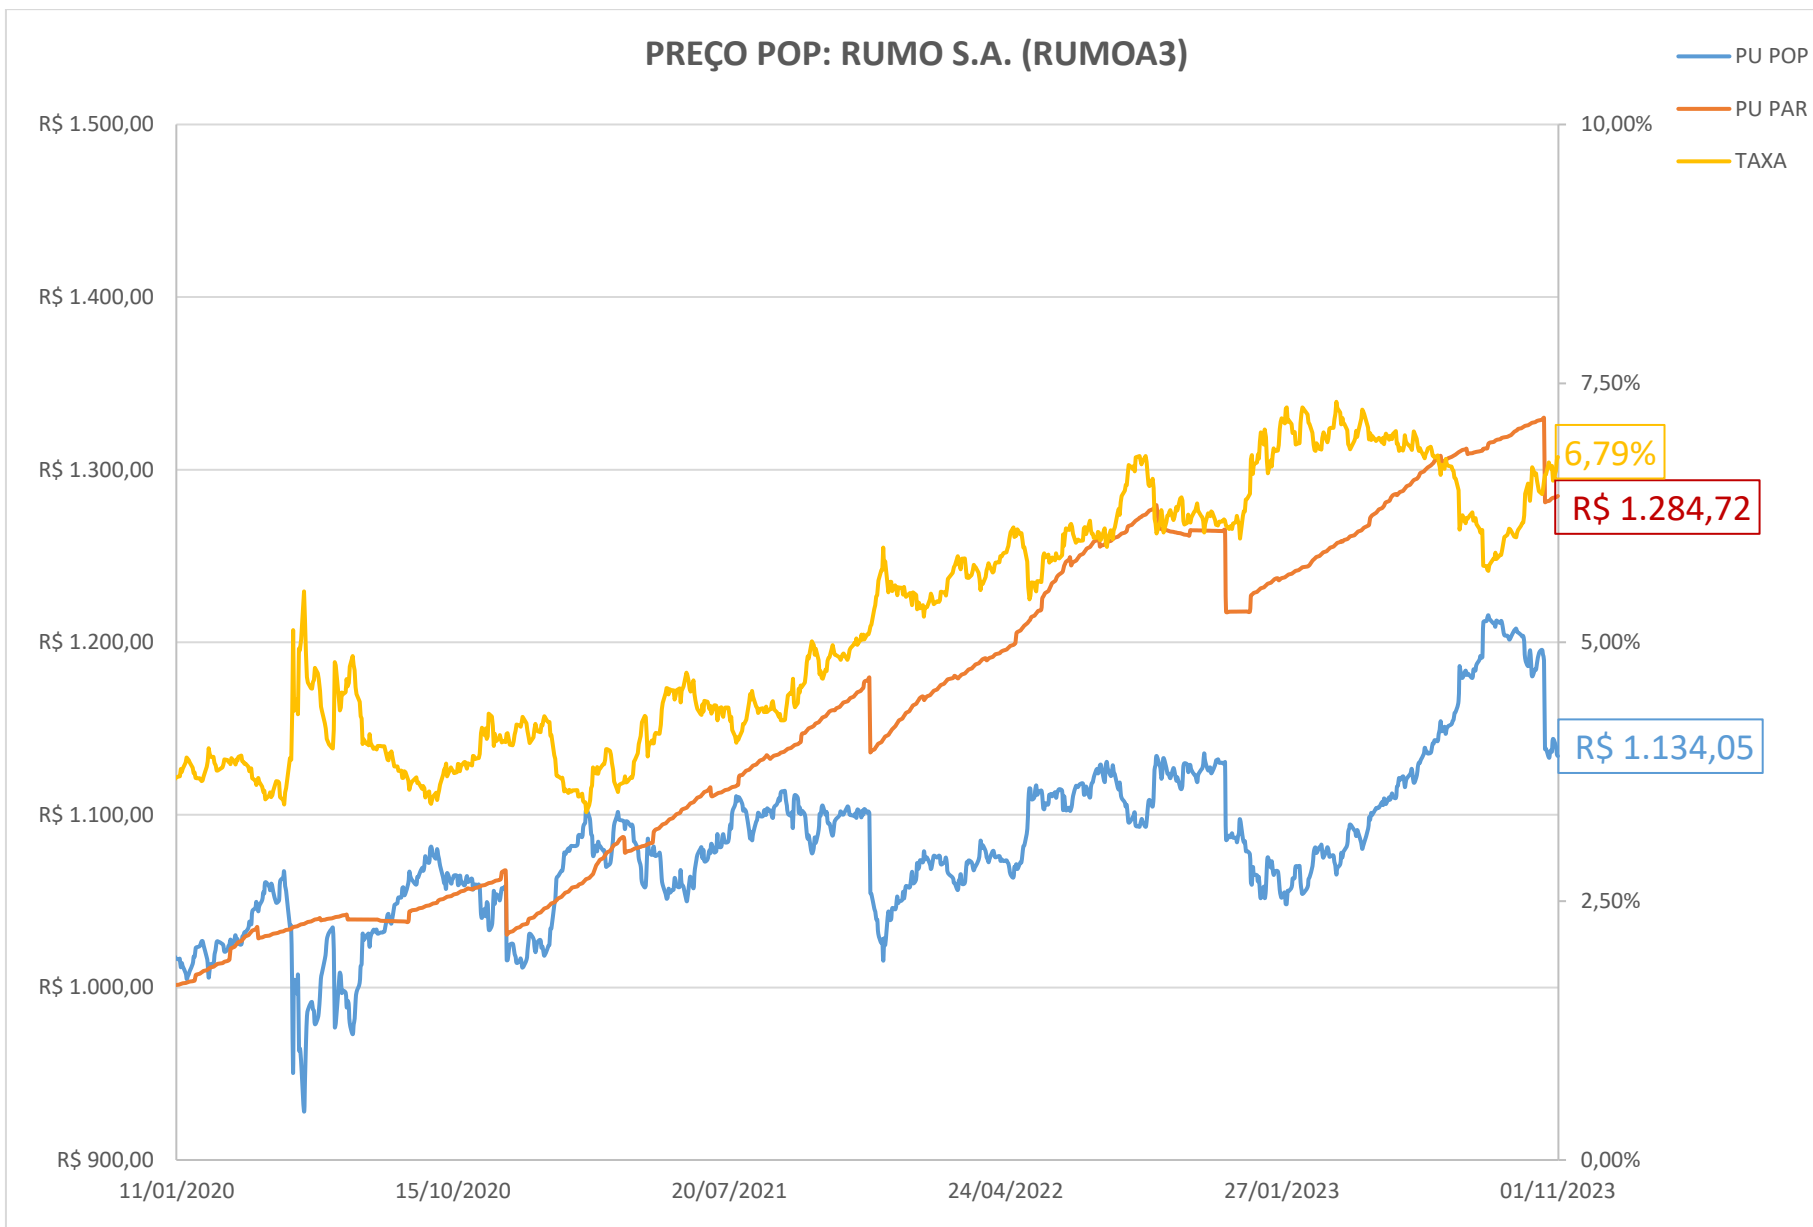

PREÇO POP: BELO MONTE TRANSMISSORA DE ENERGIA (BLMN12)

PREÇO POP: CONCESSIONÁRIA AUTO RAPOSO TAVARES (CART22)

PREÇO POP: ENGIE BRASIL ENERGIA S.A. (EGIE29)

PREÇO POP: CONCESSIONARIA ROTA DAS BANDEIRAS S/A (ODTR11)

PREÇO POP: PETRÓLEO BRASILEIRO S.A. - PETROBRAS (PETR26)

PREÇO POP: PETRÓLEO BRASILEIRO S.A. - PETROBRAS (PETR36)

PREÇO POP: ENGIE BRASIL ENERGIA S.A.(EGIE17)

PREÇO POP: COGNA EDUCAÇÃO S.A. (KROT11)

— PU POP
 — PU PAR
 — TAXA

PREÇO POP: BK BRASIL OPERACAO E ASSESSORIA A RESTAURANTES S.A. (BKBR18)

PREÇO POP: TRANSMISSORA ALIANÇA DE ENERGIA ELETRICA S/A (TAE33)

PREÇO POP: DIAGNOSTICOS DA AMERICA S.A . (DASAC0)

PREÇO POP: RAIZEN ENERGIA S.A. (RESA14)

PREÇO POP: MINERVA S.A. (MNRVA1)