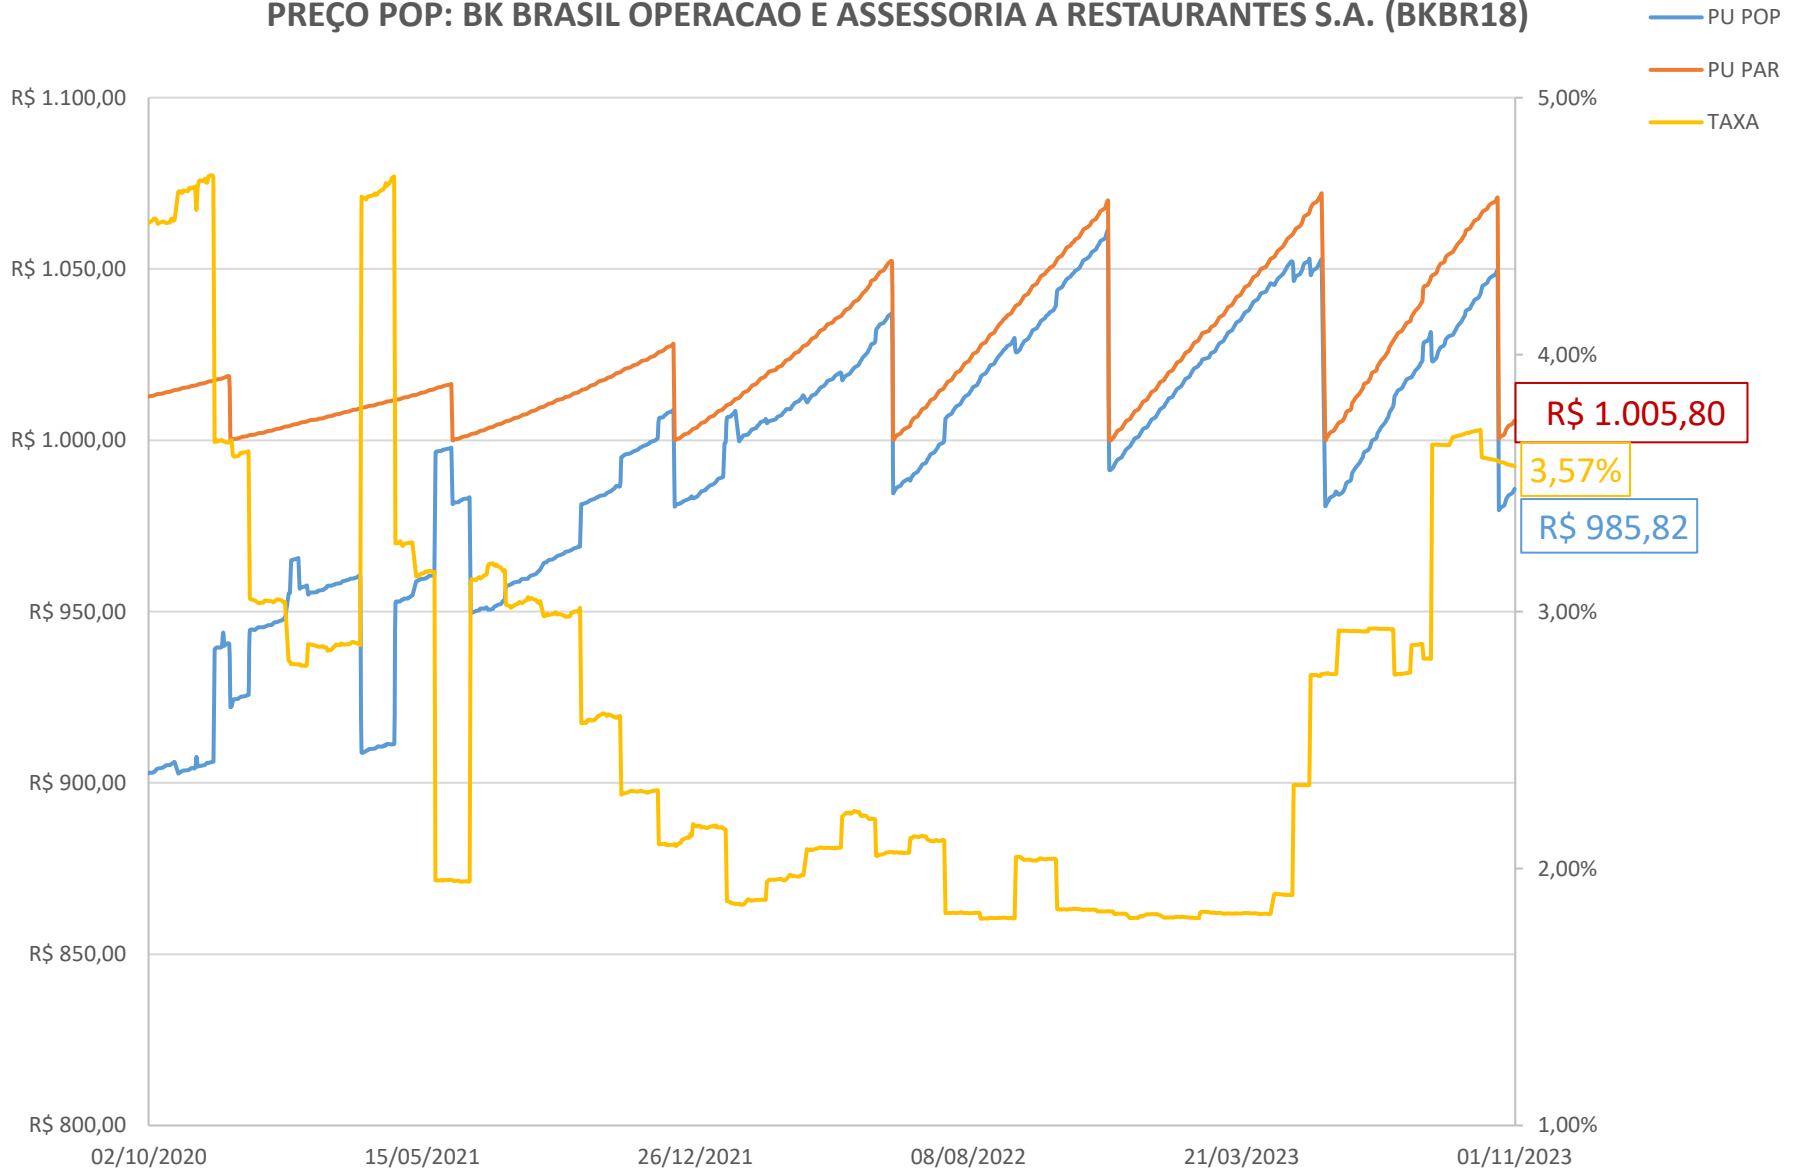

PREÇO POP: PETRÓLEO BRASILEIRO S.A. - PETROBRAS (PETR26)

PREÇO POP: PETRÓLEO BRASILEIRO S.A. - PETROBRAS (PETR36)

PREÇO POP: ENGIE BRASIL ENERGIA S.A.(EGIE17)

PREÇO POP: COGNA EDUCAÇÃO S.A. (KROT11)

— PU POP
 — PU PAR
 — TAXA

PREÇO POP: BK BRASIL OPERACAO E ASSESSORIA A RESTAURANTES S.A. (BKBR18)

PREÇO POP: TRANSMISSORA ALIANÇA DE ENERGIA ELETRICA S/A (TAE33)

PREÇO POP: DIAGNOSTICOS DA AMERICA S.A . (DASAC0)

PREÇO POP: RAIZEN ENERGIA S.A. (RESA14)

PREÇO POP: MINERVA S.A. (MNRVA1)