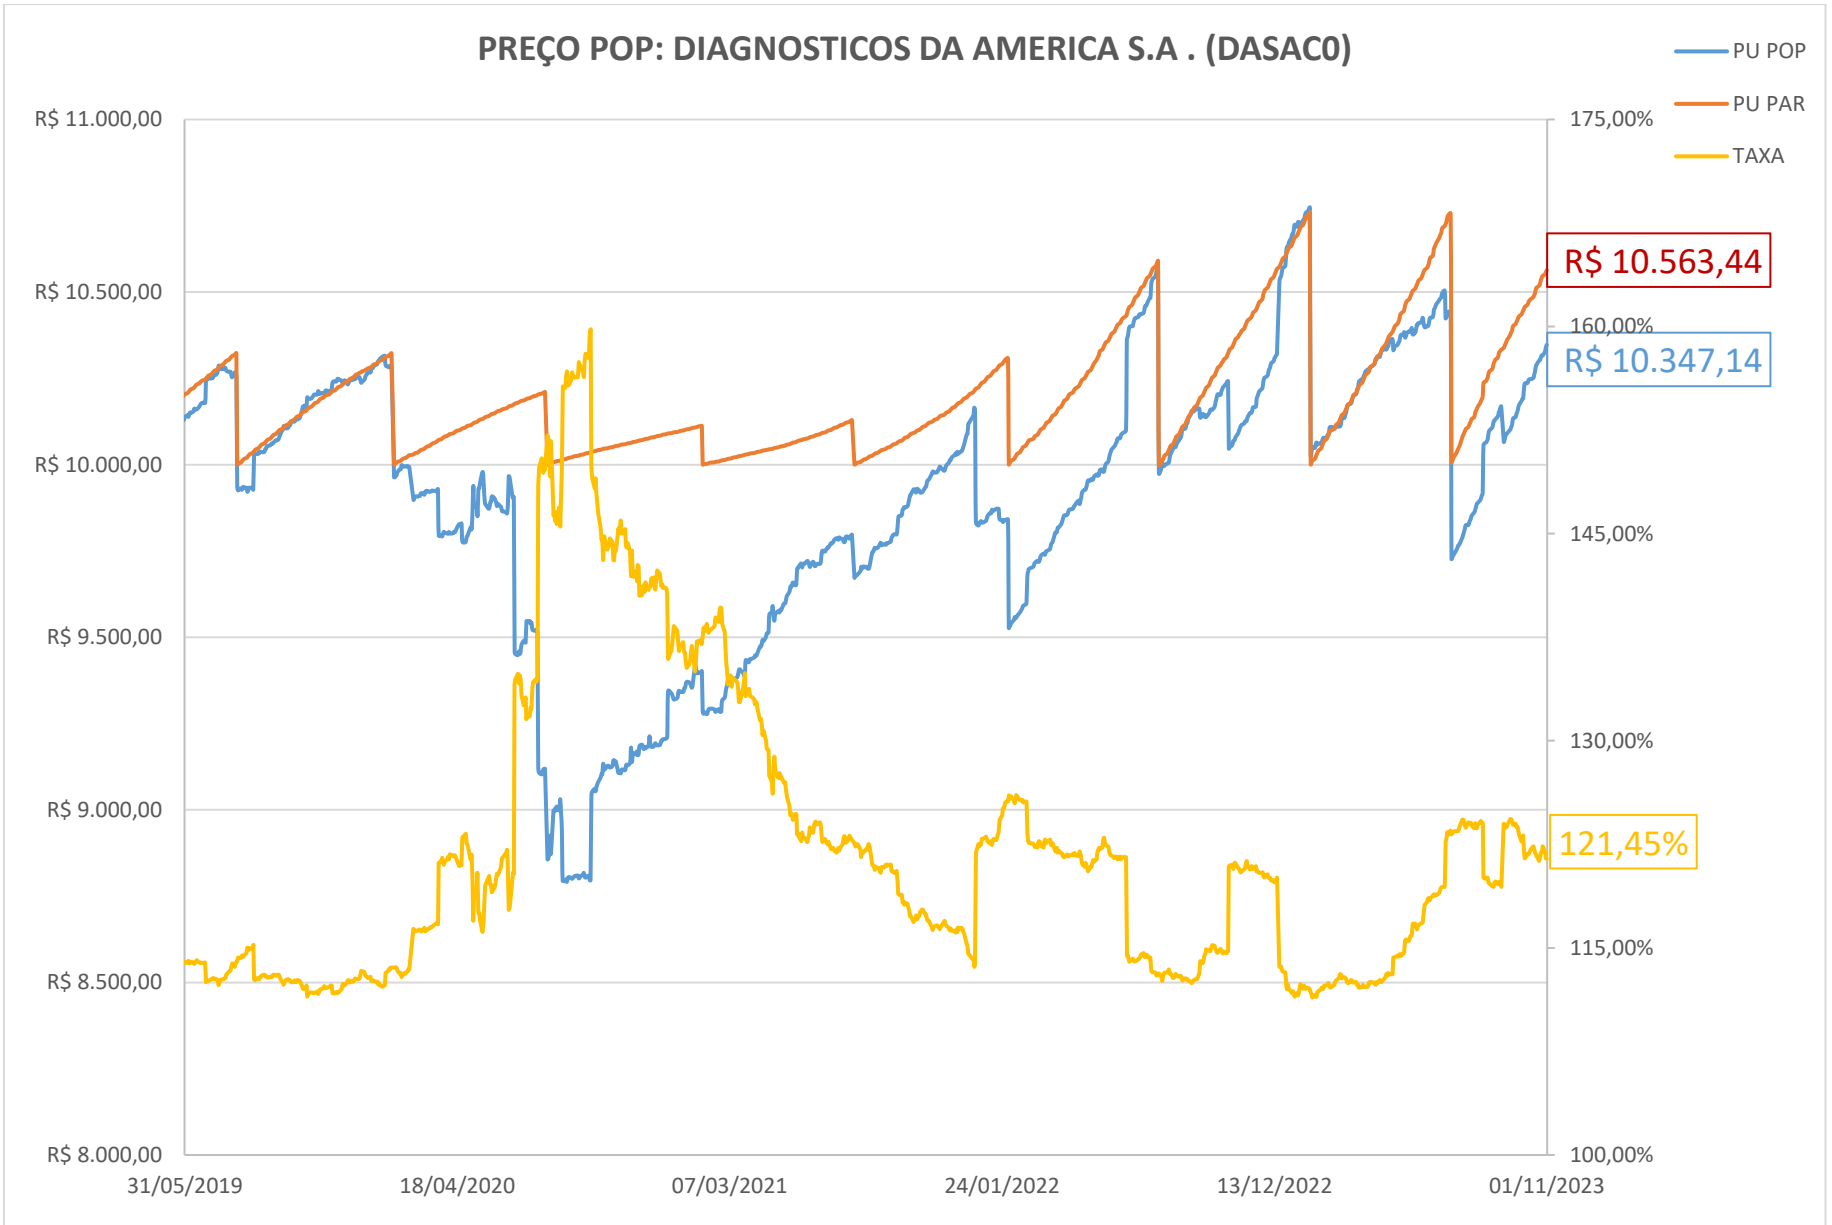

PREÇO POP: BELO MONTE TRANSMISSORA DE ENERGIA (BLMN12)

PREÇO POP: CONCESSIONÁRIA AUTO RAPOSO TAVARES (CART22)

PREÇO POP: ENGIE BRASIL ENERGIA S.A. (EGIE29)

PREÇO POP: CONCESSIONARIA ROTA DAS BANDEIRAS S/A (ODTR11)

PREÇO POP: PETRÓLEO BRASILEIRO S.A. - PETROBRAS (PETR26)

PREÇO POP: PETRÓLEO BRASILEIRO S.A. - PETROBRAS (PETR36)

PREÇO POP: ENGIE BRASIL ENERGIA S.A.(EGIE17)

PREÇO POP: COGNA EDUCAÇÃO S.A. (KROT11)

— PU POP
 — PU PAR
 — TAXA

PREÇO POP: BK BRASIL OPERACAO E ASSESSORIA A RESTAURANTES S.A. (BKBR18)

PREÇO POP: TRANSMISSORA ALIANÇA DE ENERGIA ELETRICA S/A (TAE33)

PREÇO POP: DIAGNOSTICOS DA AMERICA S.A . (DASAC0)

PREÇO POP: RAIZEN ENERGIA S.A. (RESA14)

PREÇO POP: MINERVA S.A. (MNRVA1)