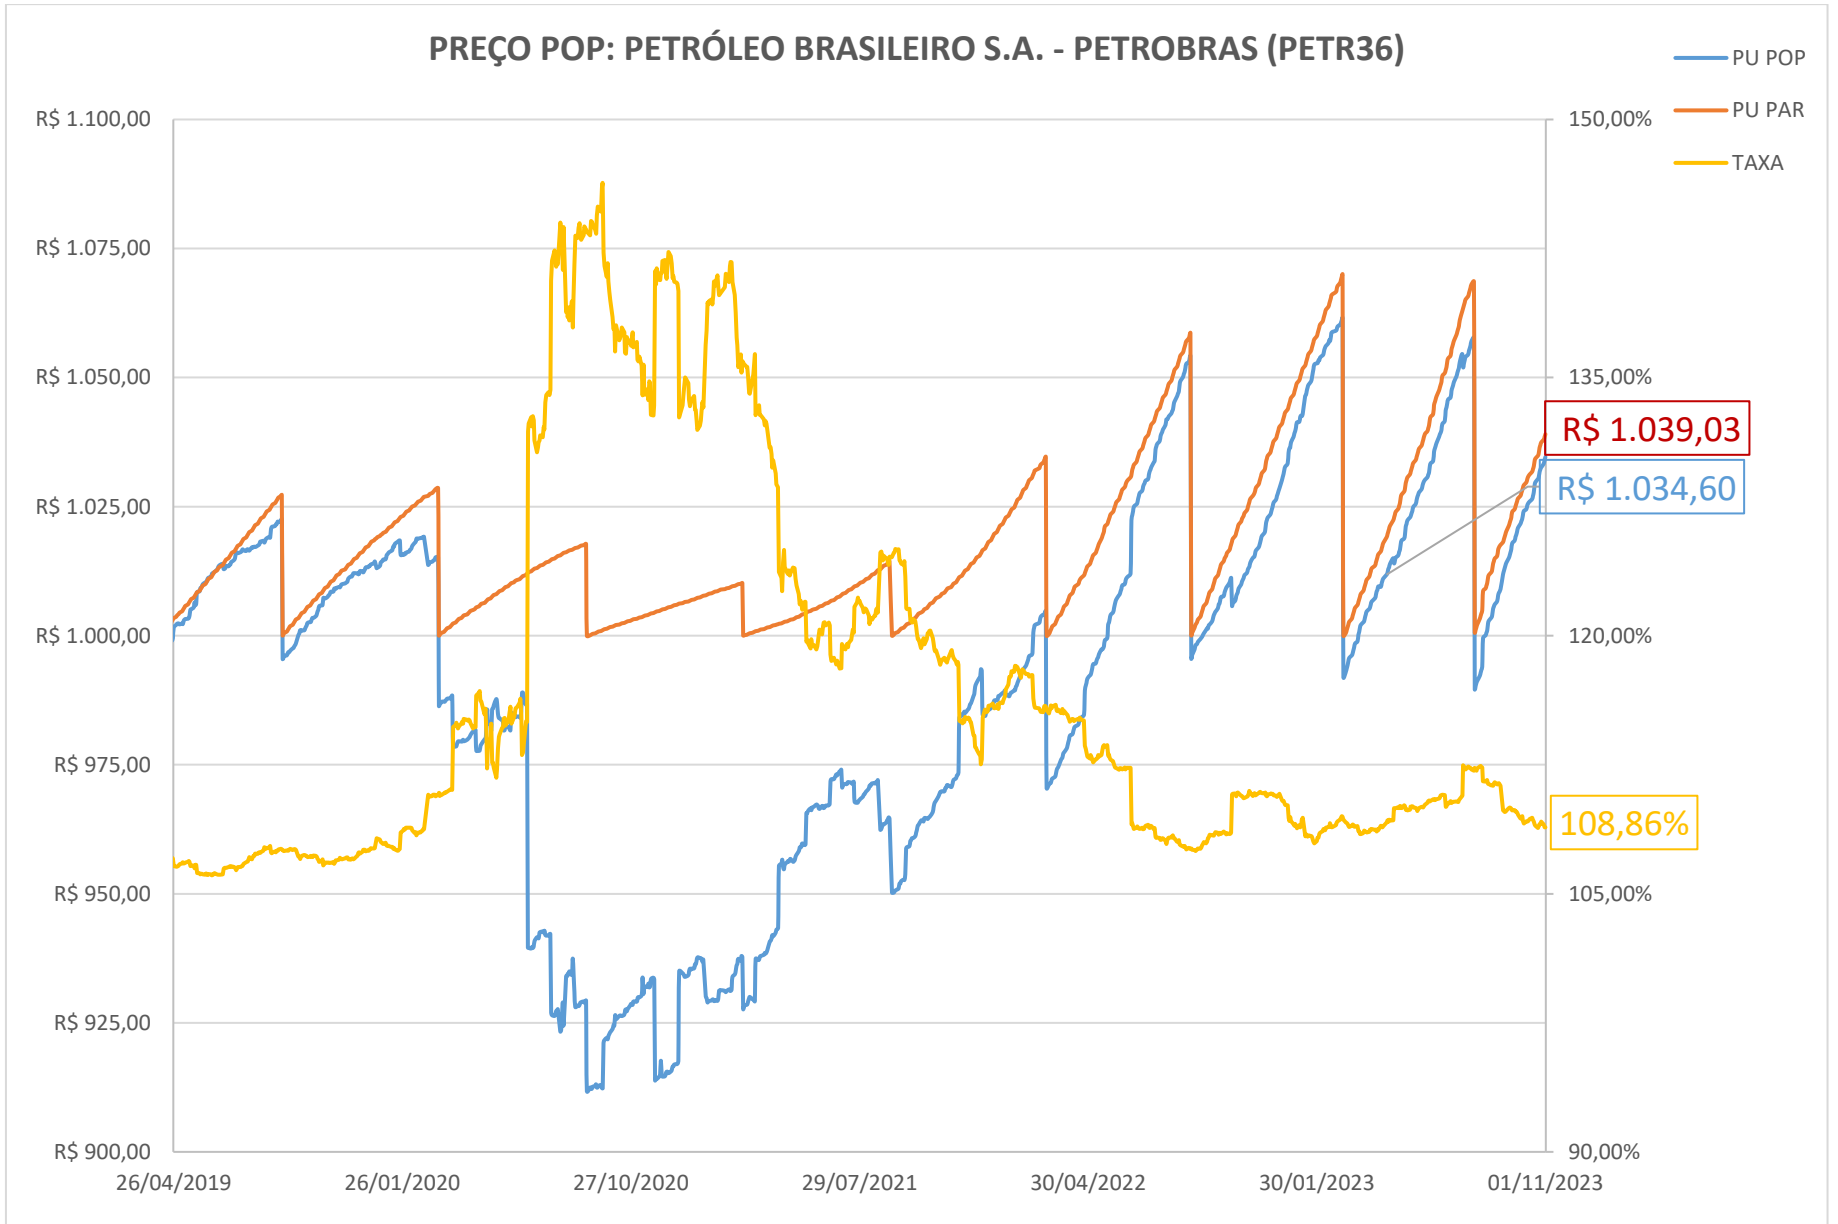

PREÇO POP: BELO MONTE TRANSMISSORA DE ENERGIA (BLMN12)

PREÇO POP: CONCESSIONÁRIA AUTO RAPOSO TAVARES (CART22)

PREÇO POP: ENGIE BRASIL ENERGIA S.A. (EGIE29)

PREÇO POP: CONCESSIONARIA ROTA DAS BANDEIRAS S/A (ODTR11)

PREÇO POP: PETRÓLEO BRASILEIRO S.A. - PETROBRAS (PETR26)

PREÇO POP: PETRÓLEO BRASILEIRO S.A. - PETROBRAS (PETR36)

PREÇO POP: ENGIE BRASIL ENERGIA S.A.(EGIE17)

PREÇO POP: COGNA EDUCAÇÃO S.A. (KROT11)

— PU POP
 — PU PAR
 — TAXA

PREÇO POP: BK BRASIL OPERACAO E ASSESSORIA A RESTAURANTES S.A. (BKBR18)

PREÇO POP: TRANSMISSORA ALIANÇA DE ENERGIA ELETRICA S/A (TAE33)

PREÇO POP: DIAGNOSTICOS DA AMERICA S.A . (DASAC0)

PREÇO POP: RAIZEN ENERGIA S.A. (RESA14)

PREÇO POP: MINERVA S.A. (MNRVA1)