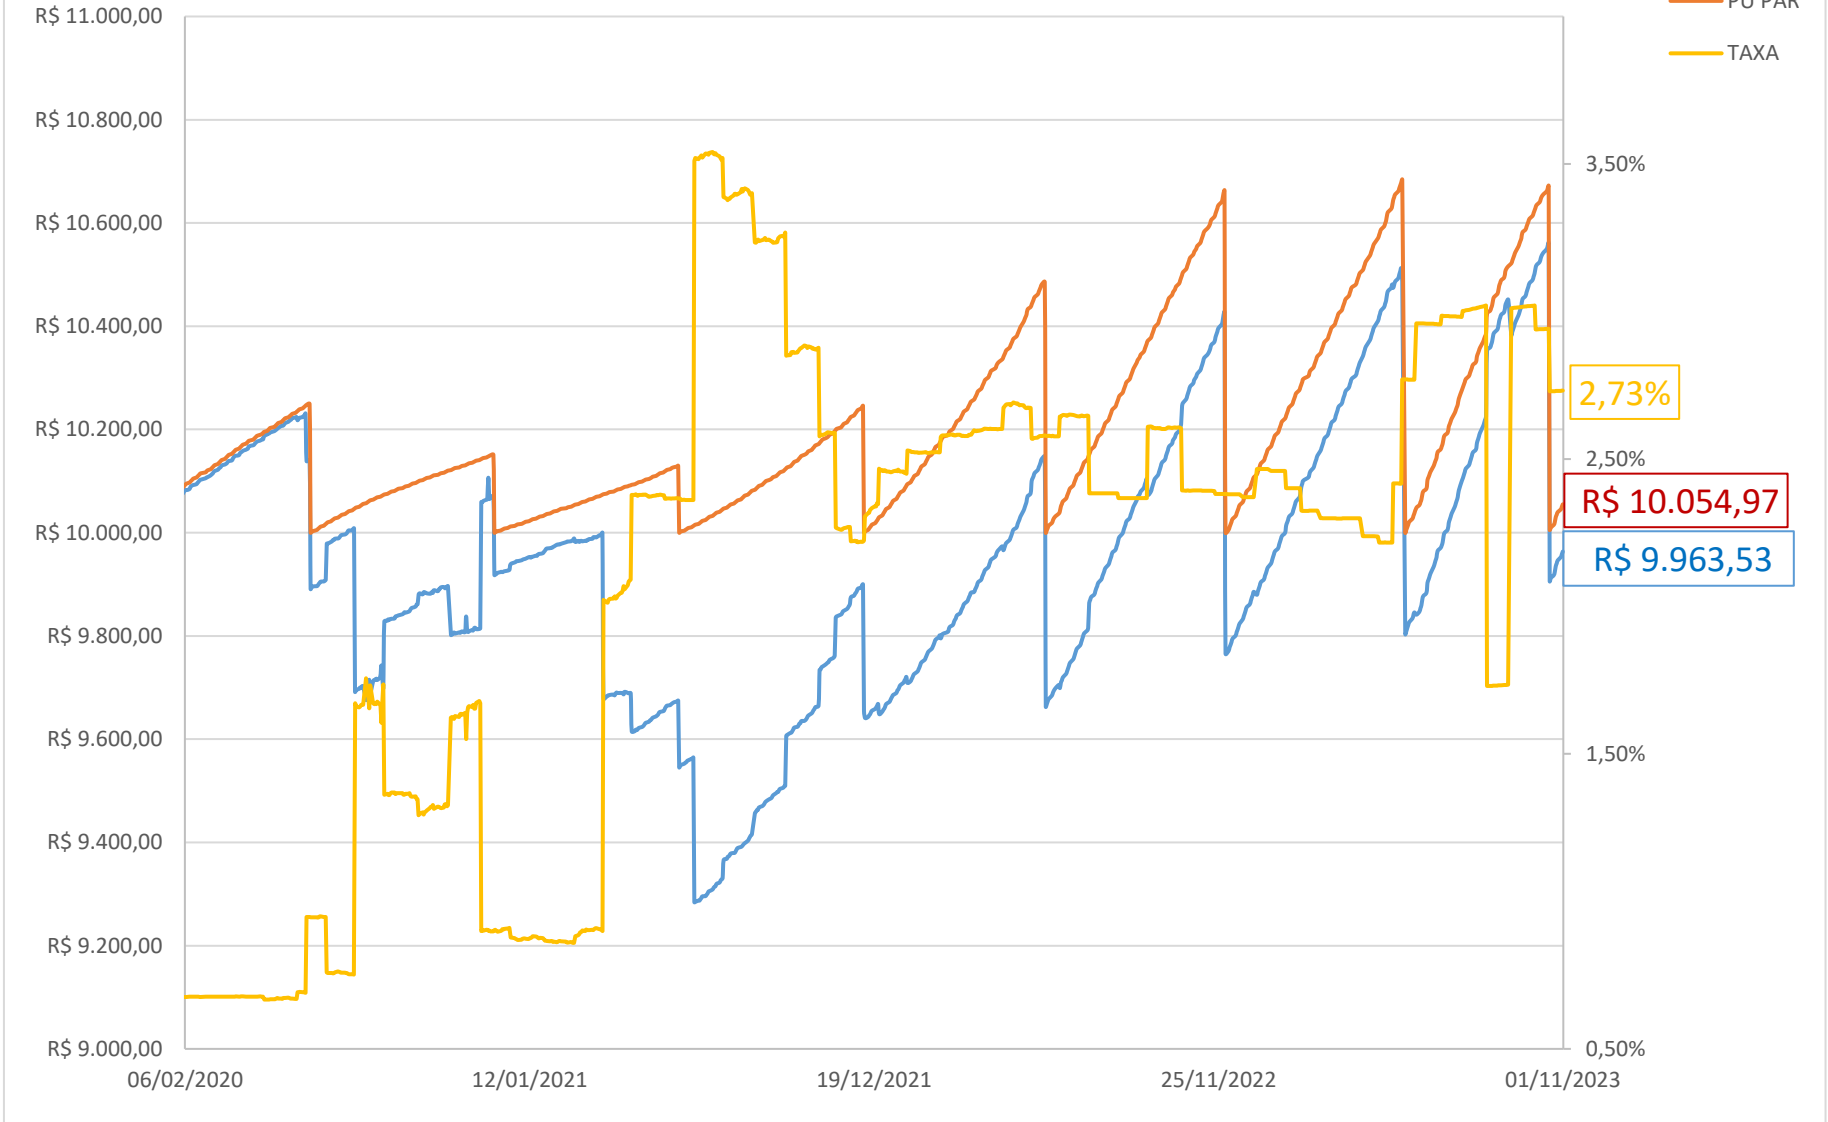

PREÇO POP: BELO MONTE TRANSMISSORA DE ENERGIA (BLMN12)

PREÇO POP: CONCESSIONÁRIA AUTO RAPOSO TAVARES (CART22)

PREÇO POP: ENGIE BRASIL ENERGIA S.A. (EGIE29)

PREÇO POP: CONCESSIONARIA ROTA DAS BANDEIRAS S/A (ODTR11)

PREÇO POP: PETRÓLEO BRASILEIRO S.A. - PETROBRAS (PETR26)

PREÇO POP: PETRÓLEO BRASILEIRO S.A. - PETROBRAS (PETR36)

PREÇO POP: ENGIE BRASIL ENERGIA S.A.(EGIE17)

PREÇO POP: COGNA EDUCAÇÃO S.A. (KROT11)

— PU POP
 — PU PAR
 — TAXA

PREÇO POP: BK BRASIL OPERACAO E ASSESSORIA A RESTAURANTES S.A. (BKBR18)

PREÇO POP: TRANSMISSORA ALIANÇA DE ENERGIA ELETRICA S/A (TAE33)

PREÇO POP: DIAGNOSTICOS DA AMERICA S.A . (DASAC0)

PREÇO POP: RAIZEN ENERGIA S.A. (RESA14)

PREÇO POP: MINERVA S.A. (MNRVA1)