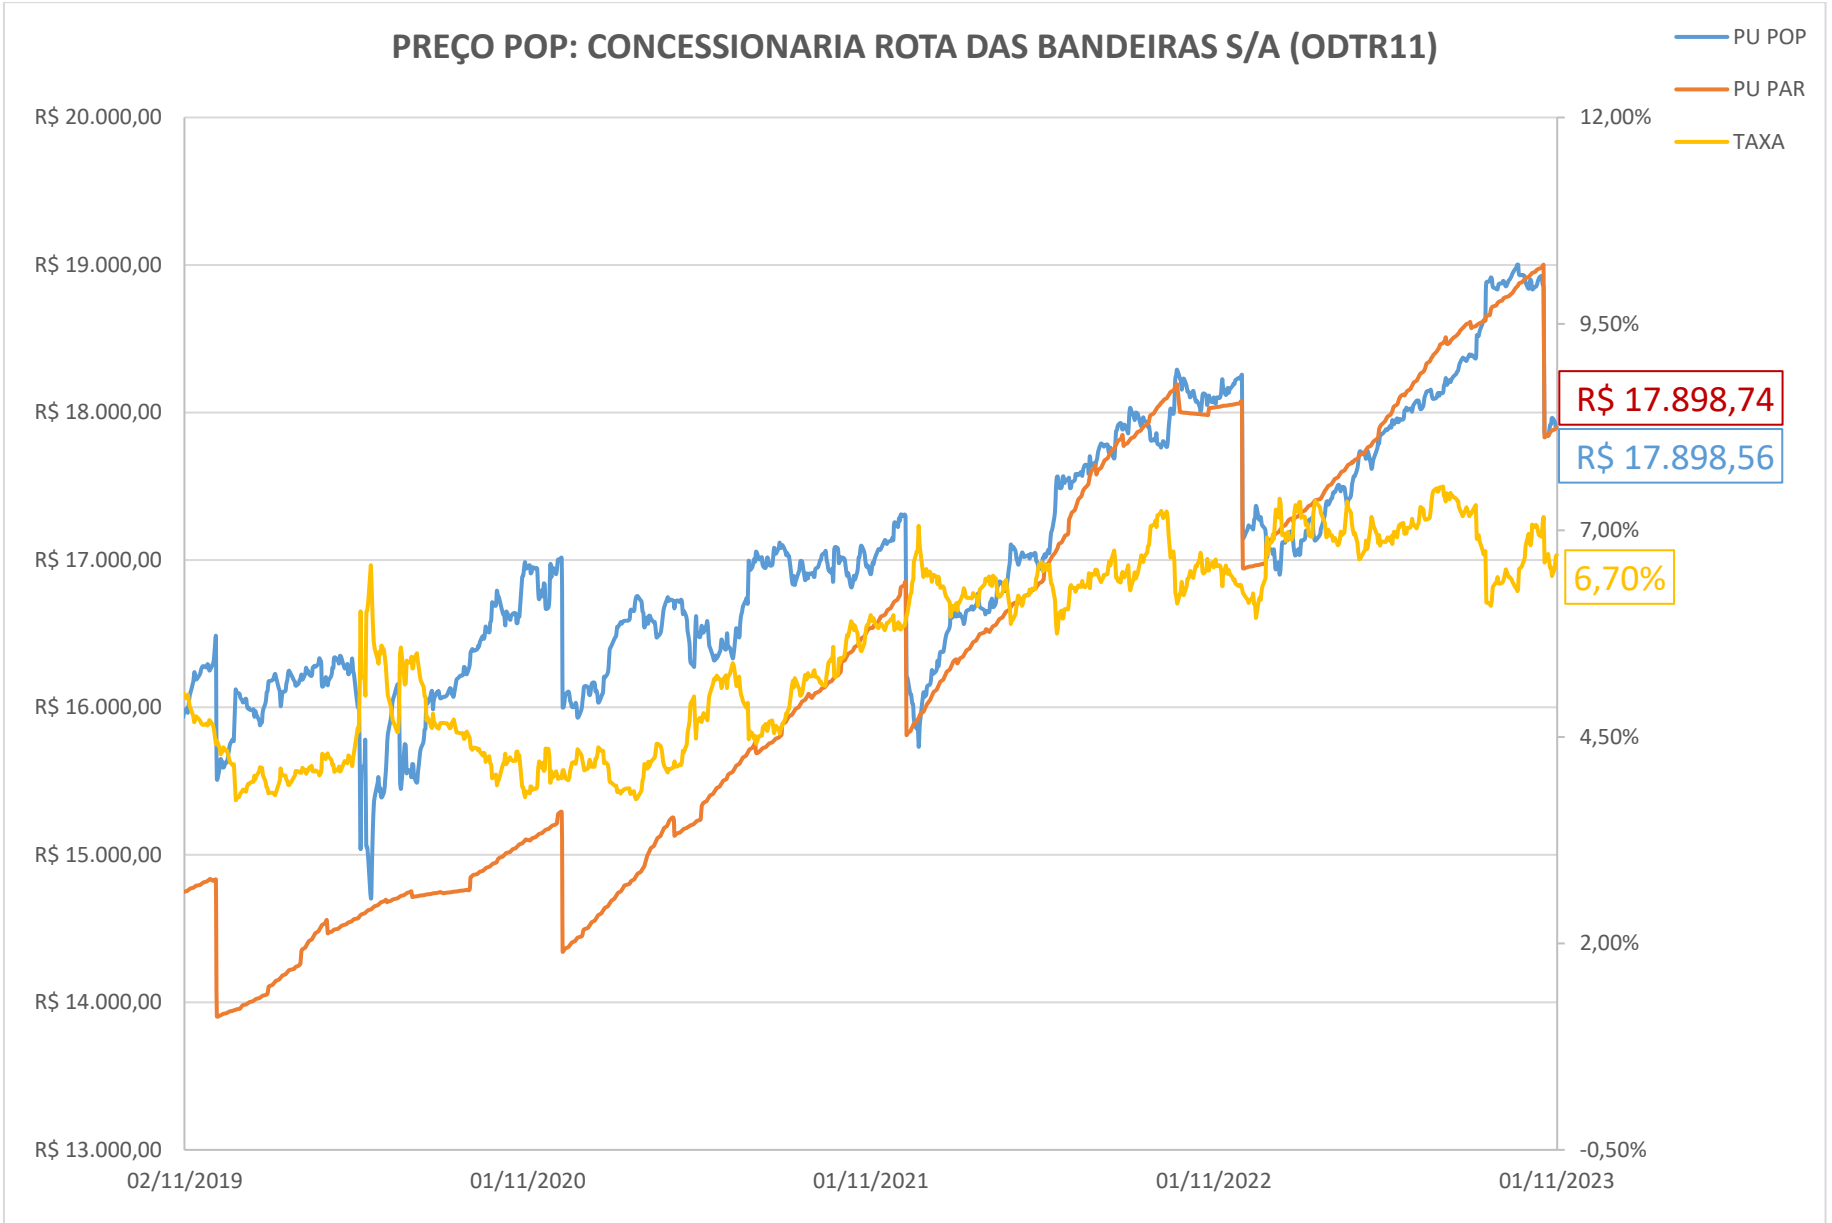

PREÇO POP: BELO MONTE TRANSMISSORA DE ENERGIA (BLMN12)

PREÇO POP: CONCESSIONÁRIA AUTO RAPOSO TAVARES (CART22)

PREÇO POP: ENGIE BRASIL ENERGIA S.A. (EGIE29)

PREÇO POP: CONCESSIONARIA ROTA DAS BANDEIRAS S/A (ODTR11)

PREÇO POP: PETRÓLEO BRASILEIRO S.A. - PETROBRAS (PETR26)

PREÇO POP: PETRÓLEO BRASILEIRO S.A. - PETROBRAS (PETR36)

PREÇO POP: ENGIE BRASIL ENERGIA S.A.(EGIE17)

PREÇO POP: COGNA EDUCAÇÃO S.A. (KROT11)

— PU POP
 — PU PAR
 — TAXA

PREÇO POP: BK BRASIL OPERACAO E ASSESSORIA A RESTAURANTES S.A. (BKBR18)

PREÇO POP: TRANSMISSORA ALIANÇA DE ENERGIA ELETRICA S/A (TAE33)

PREÇO POP: DIAGNOSTICOS DA AMERICA S.A . (DASAC0)

PREÇO POP: RAIZEN ENERGIA S.A. (RESA14)