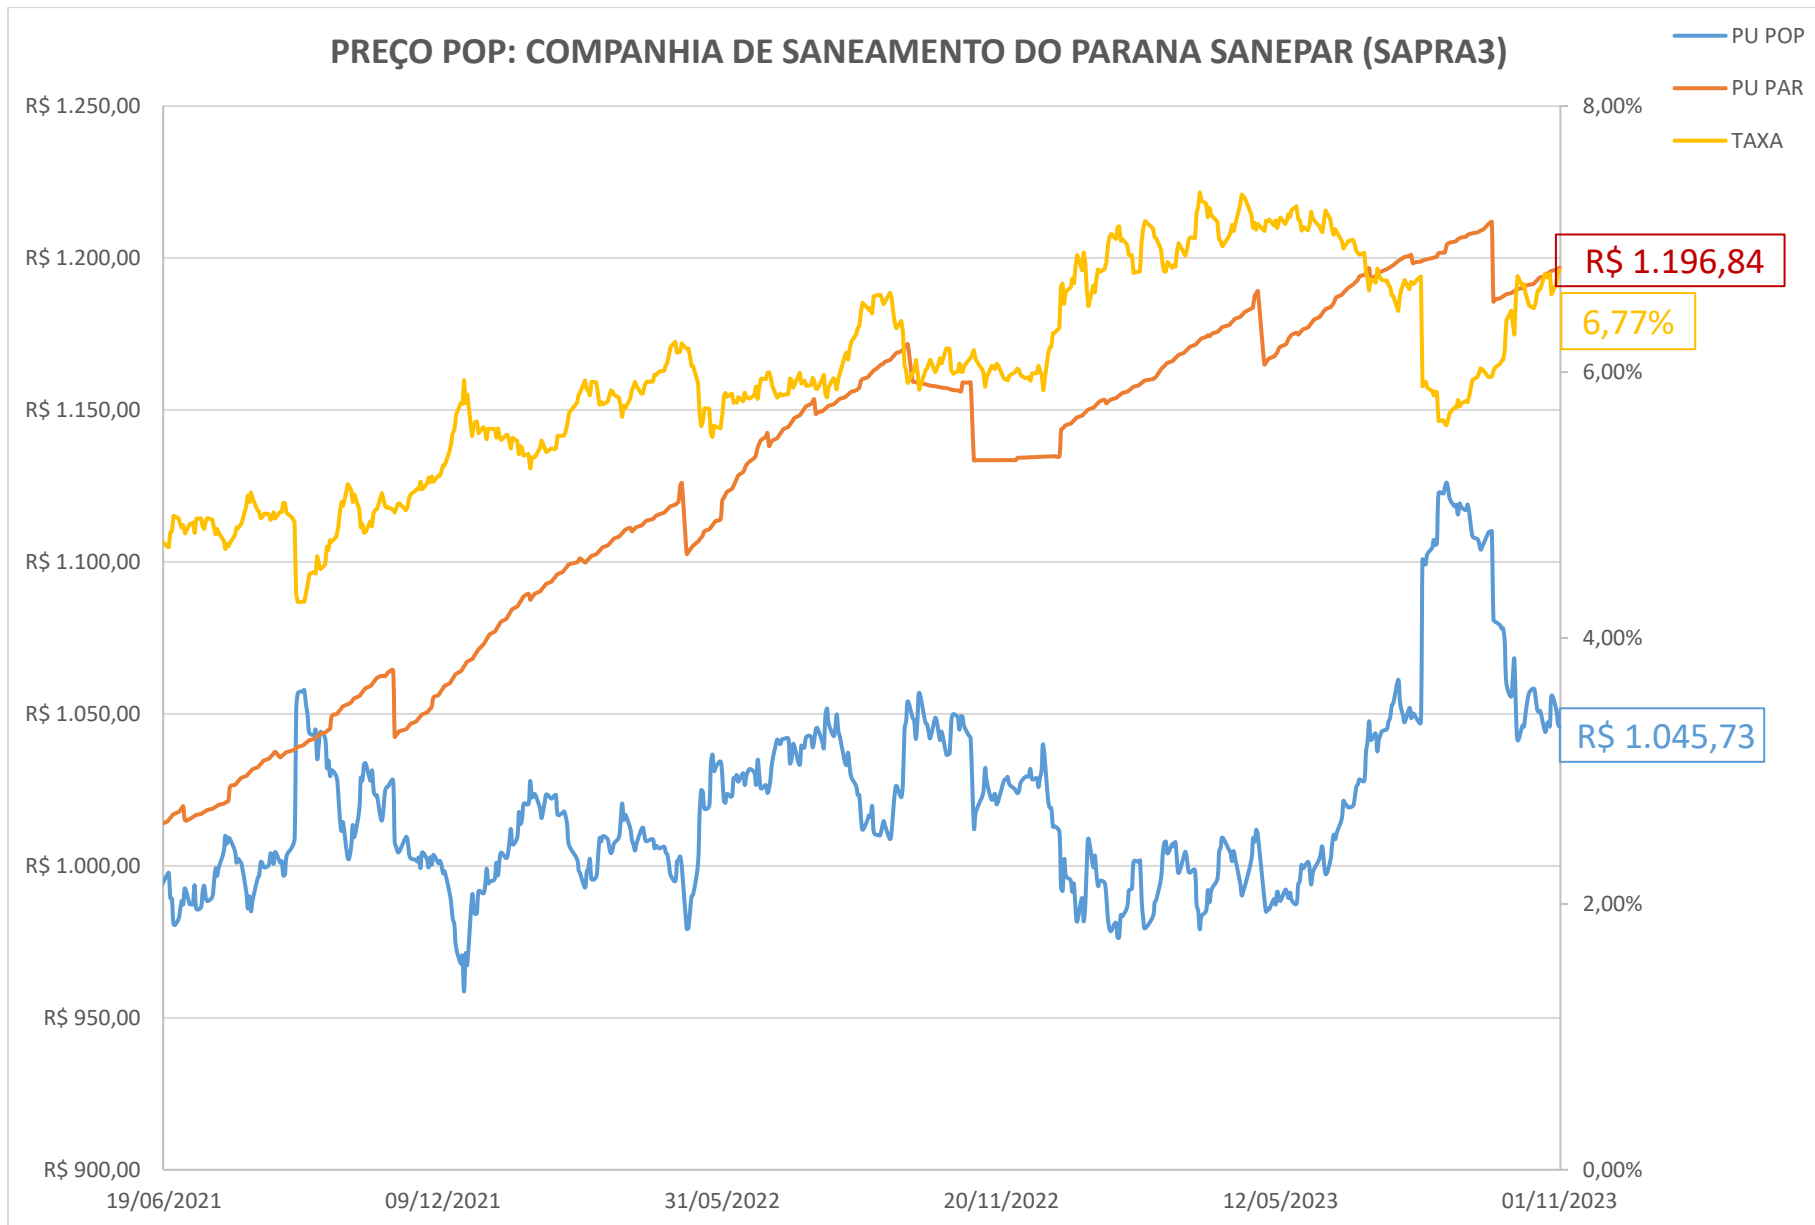

PREÇO POP: PETRÓLEO BRASILEIRO S.A. - PETROBRAS (PETR26)

PREÇO POP: PETRÓLEO BRASILEIRO S.A. - PETROBRAS (PETR36)

PREÇO POP: ENGIE BRASIL ENERGIA S.A.(EGIE17)

PREÇO POP: COGNA EDUCAÇÃO S.A. (KROT11)

— PU POP
 — PU PAR
 — TAXA

PREÇO POP: BK BRASIL OPERACAO E ASSESSORIA A RESTAURANTES S.A. (BKBR18)

PREÇO POP: TRANSMISSORA ALIANÇA DE ENERGIA ELETRICA S/A (TAE33)

PREÇO POP: DIAGNOSTICOS DA AMERICA S.A . (DASAC0)

PREÇO POP: RAIZEN ENERGIA S.A. (RESA14)

PREÇO POP: MINERVA S.A. (MNRVA1)