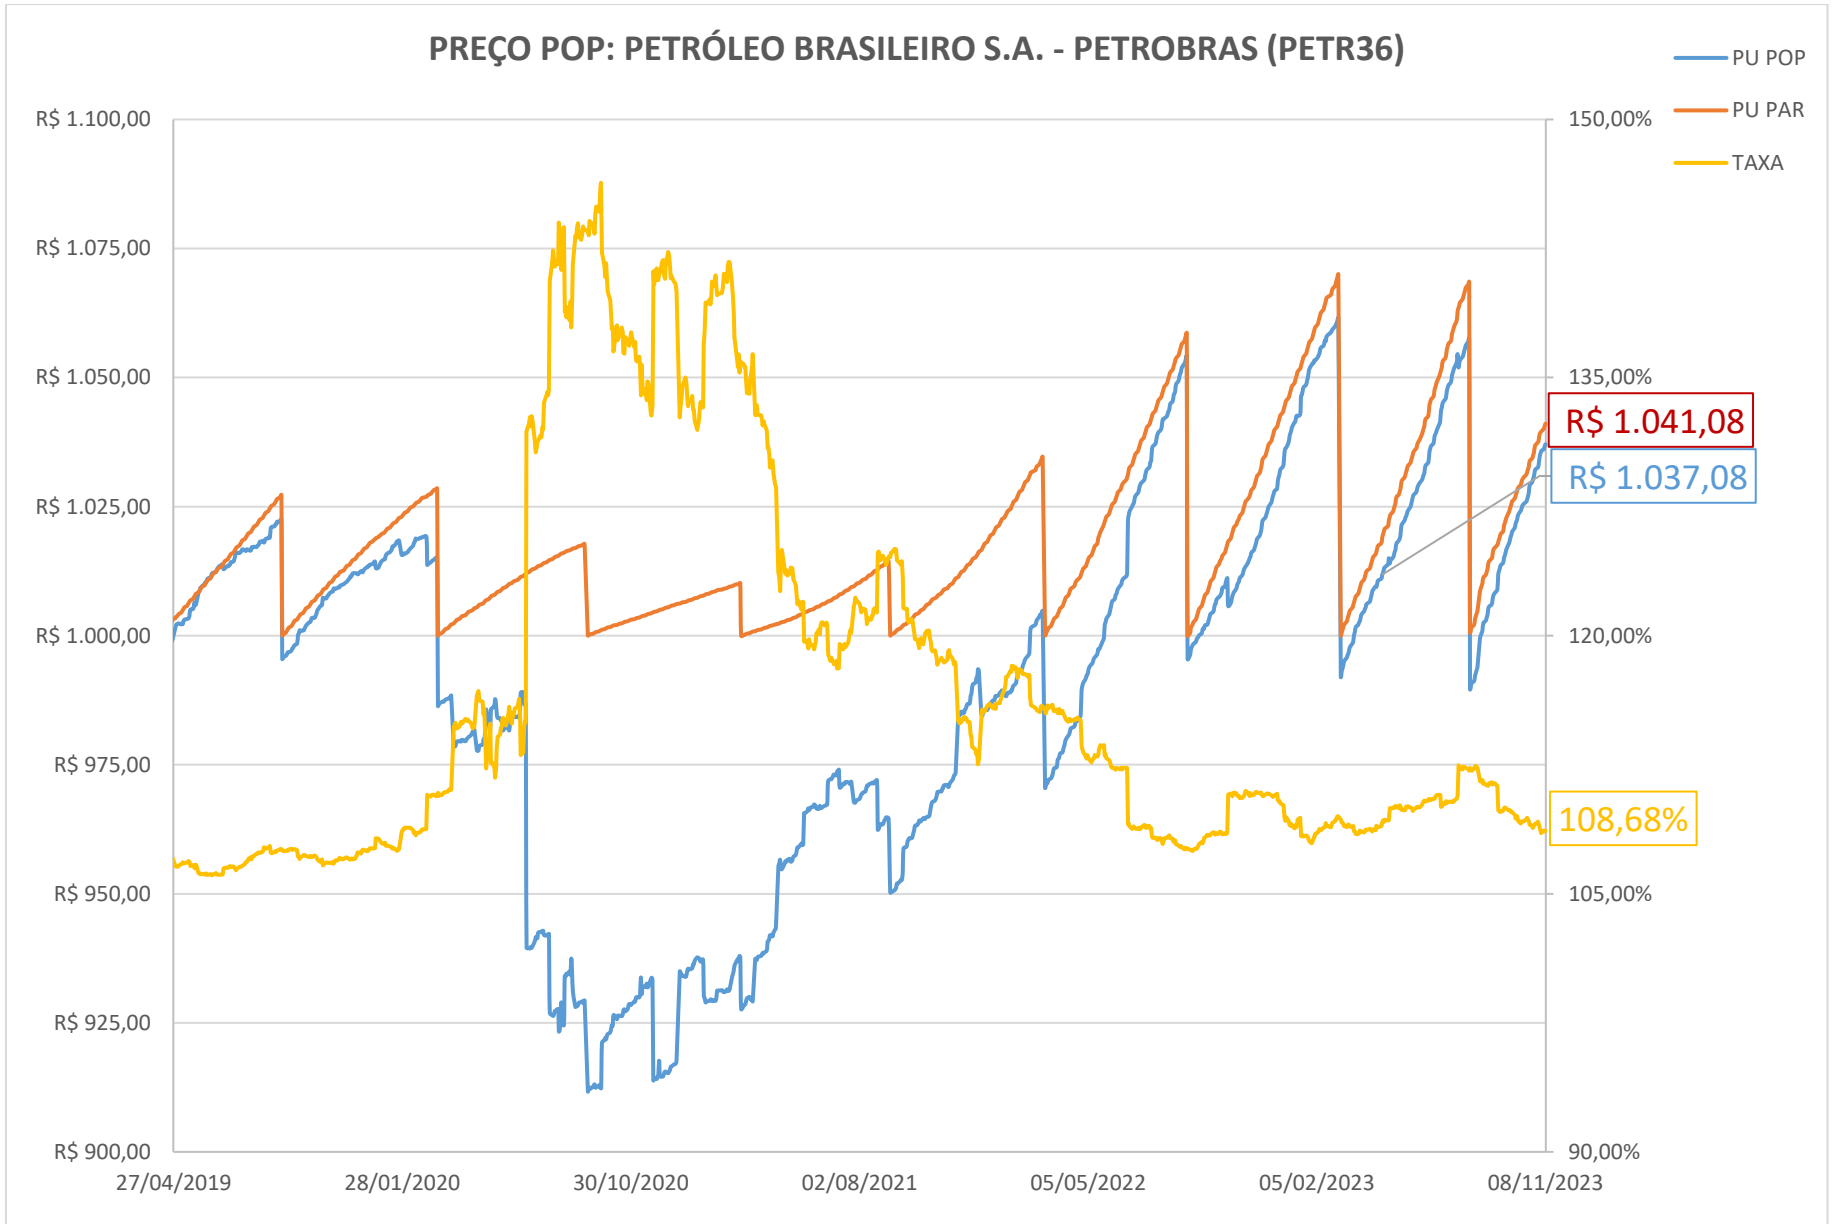

PREÇO POP: BELO MONTE TRANSMISSORA DE ENERGIA (BLMN12)

PREÇO POP: CONCESSIONÁRIA AUTO RAPOSO TAVARES (CART22)

PREÇO POP: ENGIE BRASIL ENERGIA S.A. (EGIE29)

PREÇO POP: CONCESSIONARIA ROTA DAS BANDEIRAS S/A (ODTR11)

PREÇO POP: PETRÓLEO BRASILEIRO S.A. - PETROBRAS (PETR26)

PREÇO POP: PETRÓLEO BRASILEIRO S.A. - PETROBRAS (PETR36)

PREÇO POP: ENGIE BRASIL ENERGIA S.A.(EGIE17)

PREÇO POP: COGNA EDUCAÇÃO S.A. (KROT11)

— PU POP
 — PU PAR
 — TAXA

PREÇO POP: BK BRASIL OPERACAO E ASSESSORIA A RESTAURANTES S.A. (BKBR18)

PREÇO POP: TRANSMISSORA ALIANÇA DE ENERGIA ELETRICA S/A (TAE33)

PREÇO POP: DIAGNOSTICOS DA AMERICA S.A . (DASAC0)

PREÇO POP: COMPANHIA DE SANEAMENTO DO PARANA SANEPAR (SAPRA3)

PREÇO POP: MINERVA S.A. (MNRVA1)