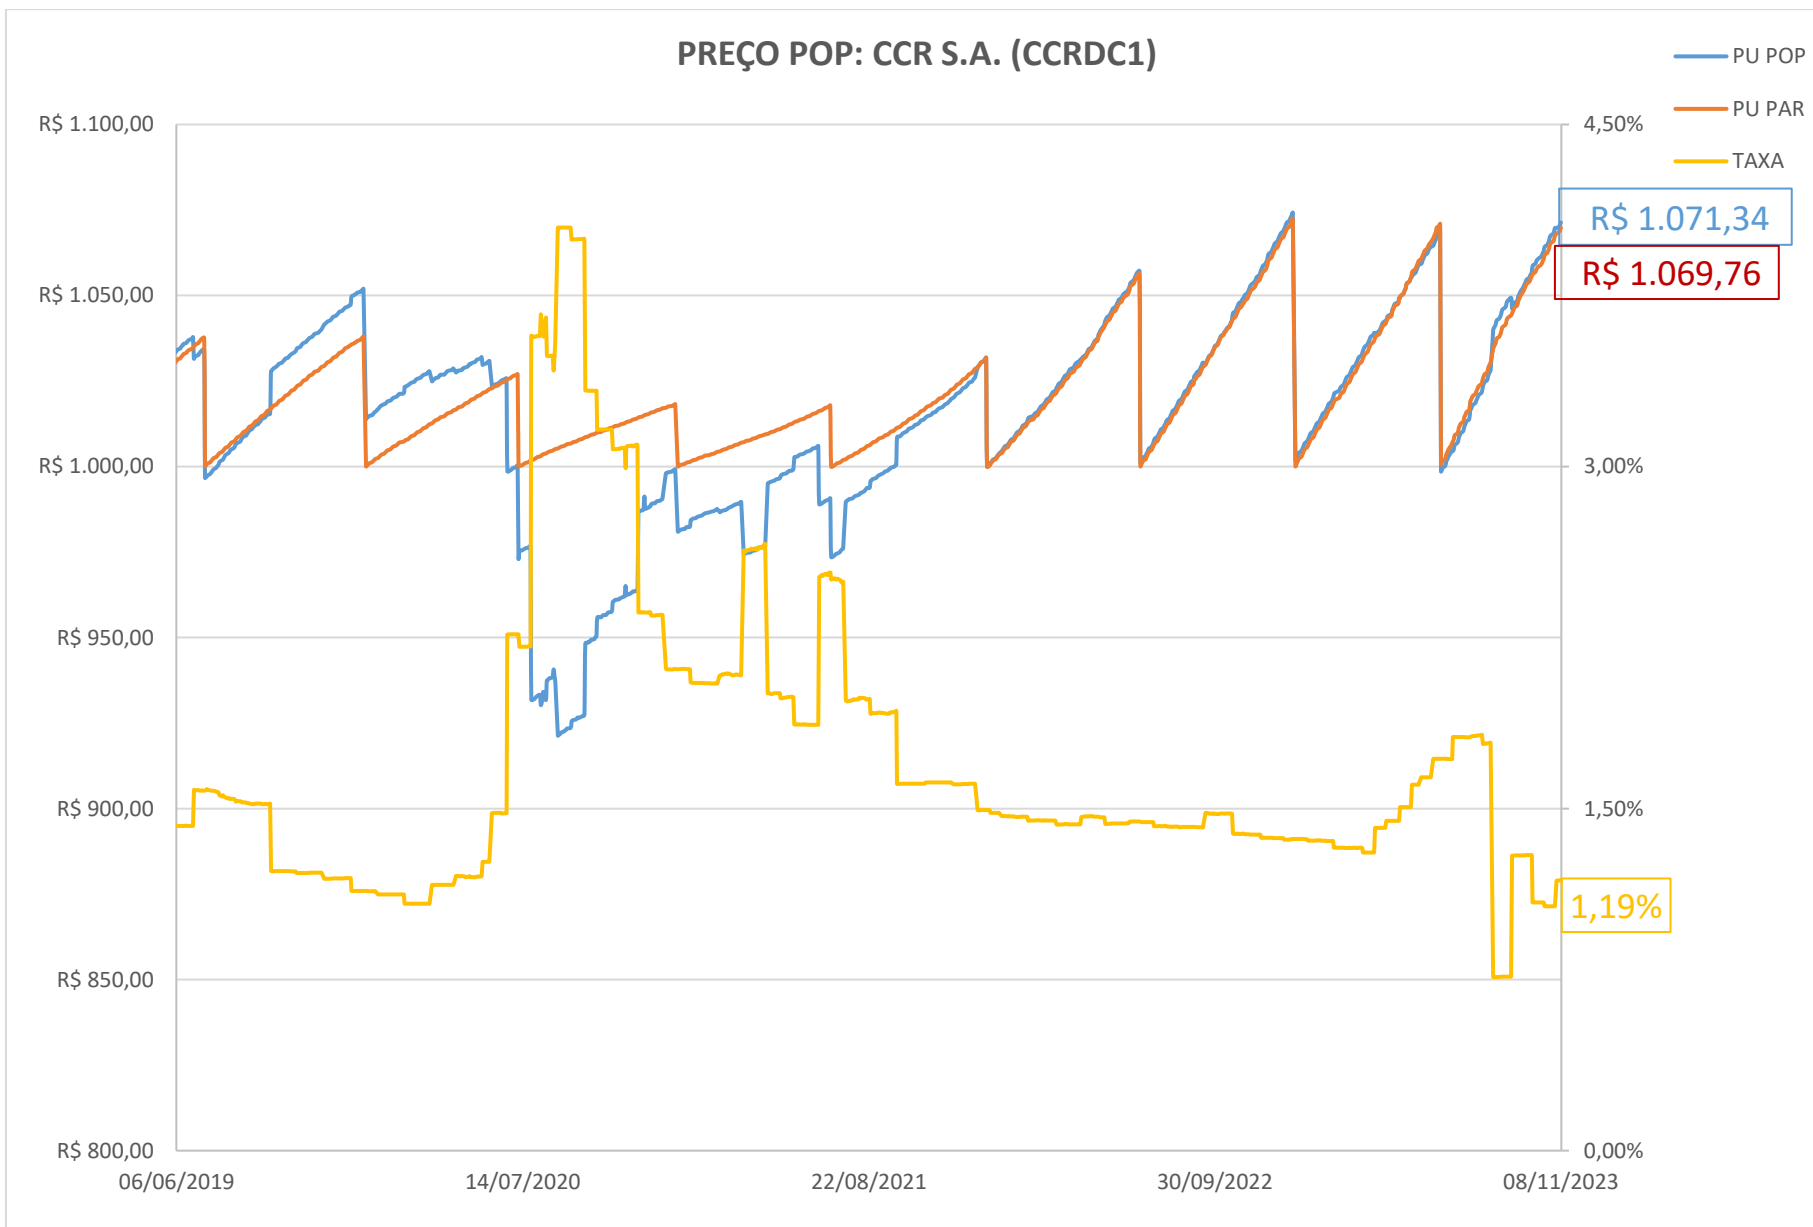

PREÇO POP: PETRÓLEO BRASILEIRO S.A. - PETROBRAS (PETR26)

PREÇO POP: PETRÓLEO BRASILEIRO S.A. - PETROBRAS (PETR36)

PREÇO POP: ENGIE BRASIL ENERGIA S.A.(EGIE17)

PREÇO POP: COGNA EDUCAÇÃO S.A. (KROT11)

— PU POP
 — PU PAR
 — TAXA

PREÇO POP: BK BRASIL OPERACAO E ASSESSORIA A RESTAURANTES S.A. (BKBR18)

PREÇO POP: TRANSMISSORA ALIANÇA DE ENERGIA ELETRICA S/A (TAE33)

PREÇO POP: DIAGNOSTICOS DA AMERICA S.A . (DASAC0)

PREÇO POP: COMPANHIA DE SANEAMENTO DO PARANA SANEPAR (SAPRA3)

PREÇO POP: MINERVA S.A. (MNRVA1)