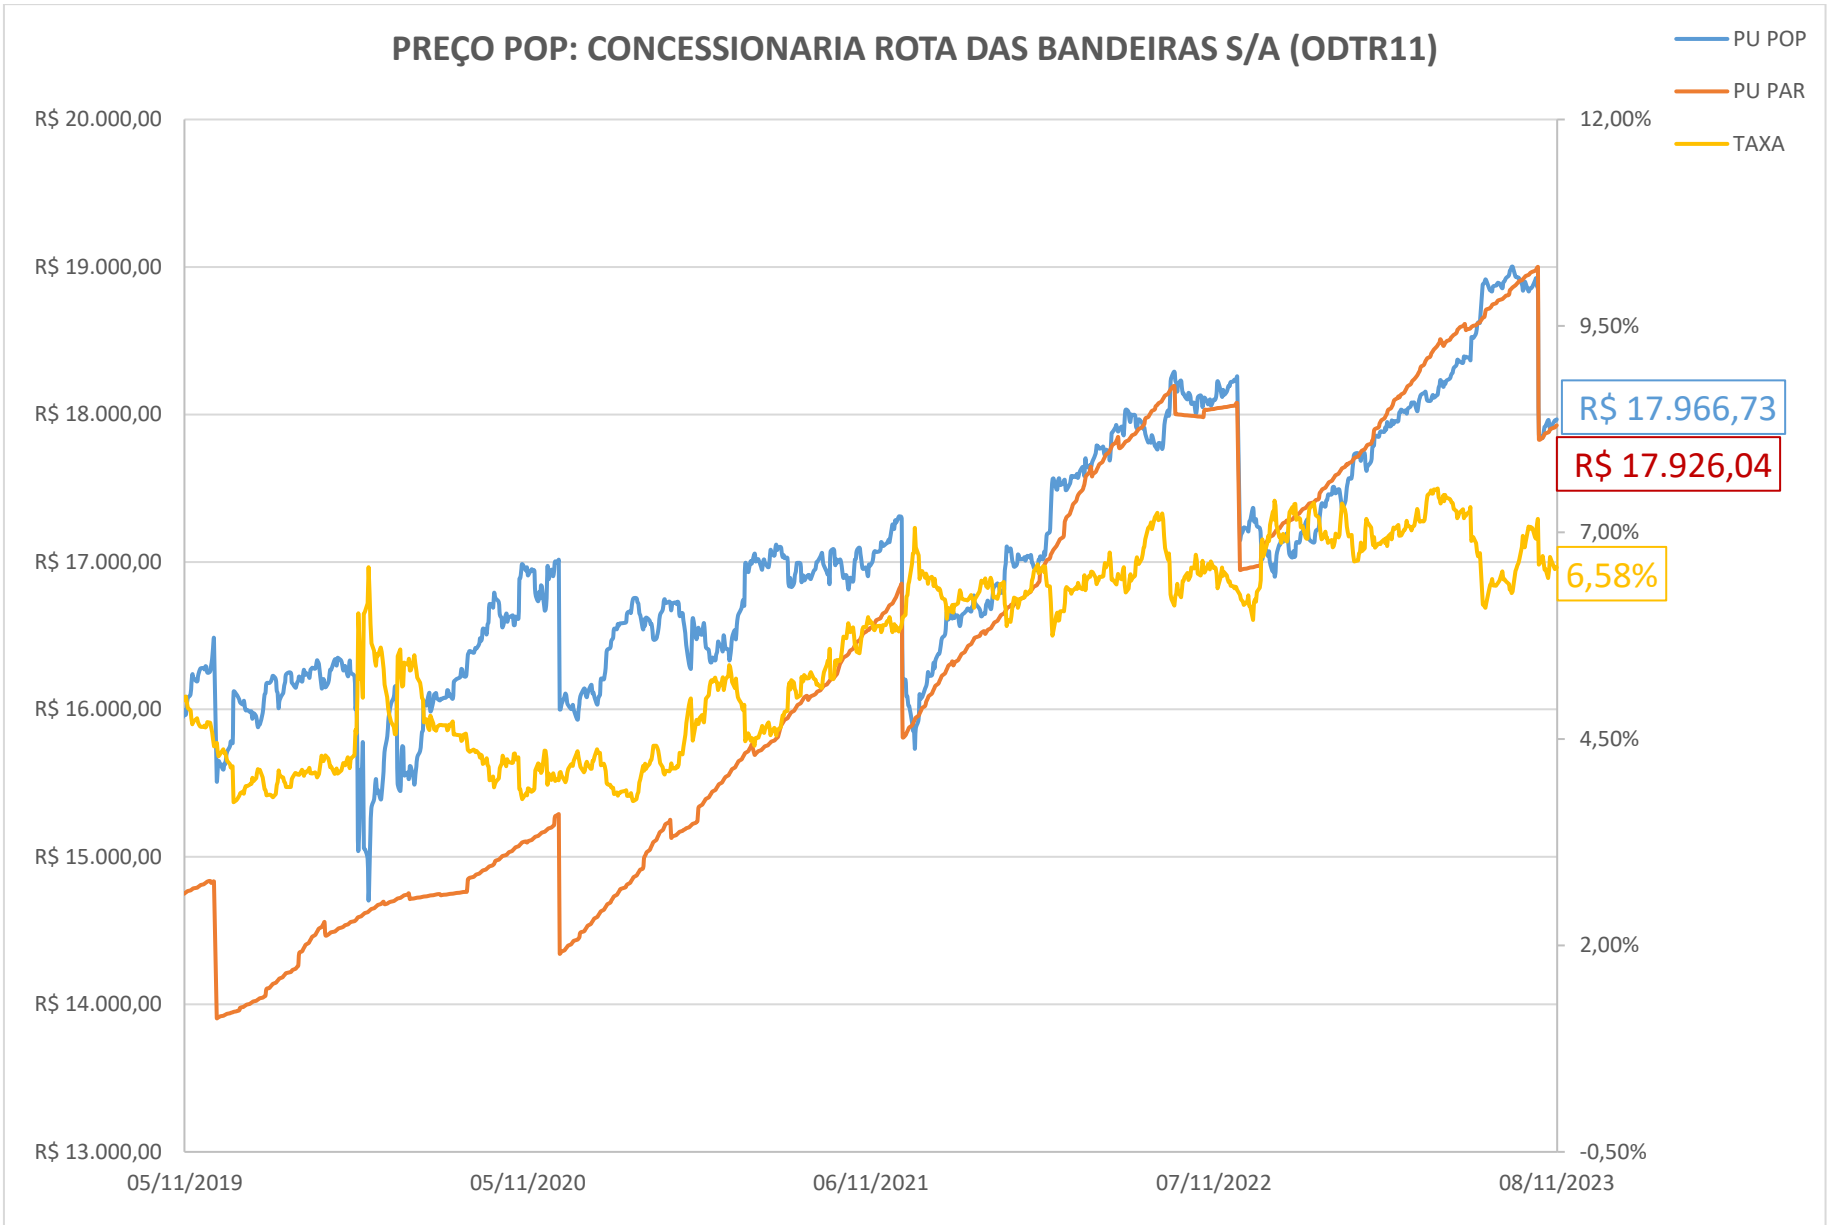

PREÇO POP: BELO MONTE TRANSMISSORA DE ENERGIA (BLMN12)

PREÇO POP: CONCESSIONÁRIA AUTO RAPOSO TAVARES (CART22)

PREÇO POP: ENGIE BRASIL ENERGIA S.A. (EGIE29)

PREÇO POP: CONCESSIONARIA ROTA DAS BANDEIRAS S/A (ODTR11)

PREÇO POP: PETRÓLEO BRASILEIRO S.A. - PETROBRAS (PETR26)

PREÇO POP: PETRÓLEO BRASILEIRO S.A. - PETROBRAS (PETR36)

PREÇO POP: ENGIE BRASIL ENERGIA S.A.(EGIE17)

PREÇO POP: COGNA EDUCAÇÃO S.A. (KROT11)

— PU POP
 — PU PAR
 — TAXA

PREÇO POP: BK BRASIL OPERACAO E ASSESSORIA A RESTAURANTES S.A. (BKBR18)

PREÇO POP: TRANSMISSORA ALIANÇA DE ENERGIA ELETRICA S/A (TAE33)

PREÇO POP: DIAGNOSTICOS DA AMERICA S.A . (DASAC0)

PREÇO POP: COMPANHIA DE SANEAMENTO DO PARANA SANEPAR (SAPRA3)