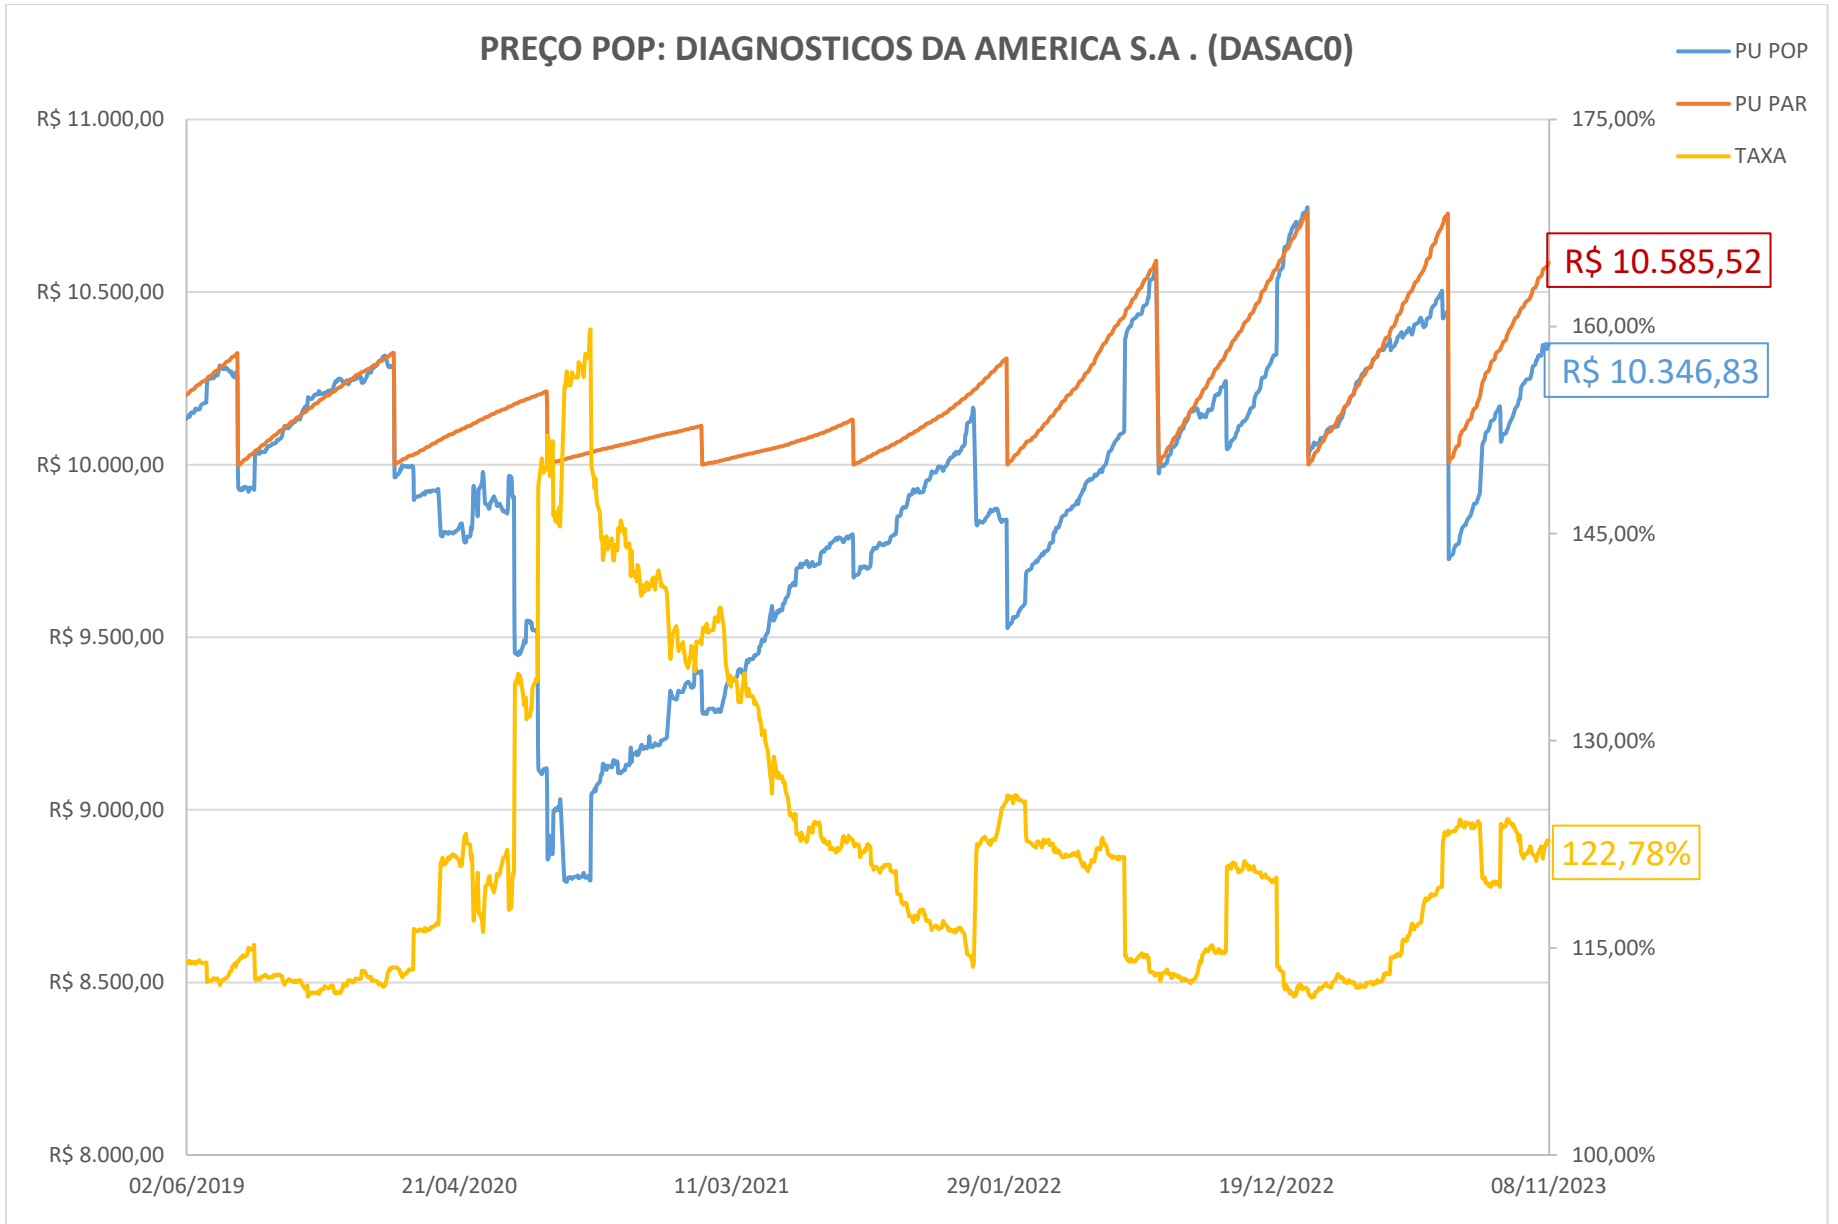

PREÇO POP: BELO MONTE TRANSMISSORA DE ENERGIA (BLMN12)

PREÇO POP: CONCESSIONÁRIA AUTO RAPOSO TAVARES (CART22)

PREÇO POP: ENGIE BRASIL ENERGIA S.A. (EGIE29)

PREÇO POP: CONCESSIONARIA ROTA DAS BANDEIRAS S/A (ODTR11)

PREÇO POP: PETRÓLEO BRASILEIRO S.A. - PETROBRAS (PETR26)

PREÇO POP: PETRÓLEO BRASILEIRO S.A. - PETROBRAS (PETR36)

PREÇO POP: ENGIE BRASIL ENERGIA S.A.(EGIE17)

PREÇO POP: COGNA EDUCAÇÃO S.A. (KROT11)

— PU POP
 — PU PAR
 — TAXA

PREÇO POP: BK BRASIL OPERACAO E ASSESSORIA A RESTAURANTES S.A. (BKBR18)

PREÇO POP: TRANSMISSORA ALIANÇA DE ENERGIA ELETRICA S/A (TAE33)

PREÇO POP: DIAGNOSTICOS DA AMERICA S.A . (DASAC0)

PREÇO POP: COMPANHIA DE SANEAMENTO DO PARANA SANEPAR (SAPRA3)

PREÇO POP: MINERVA S.A. (MNRVA1)