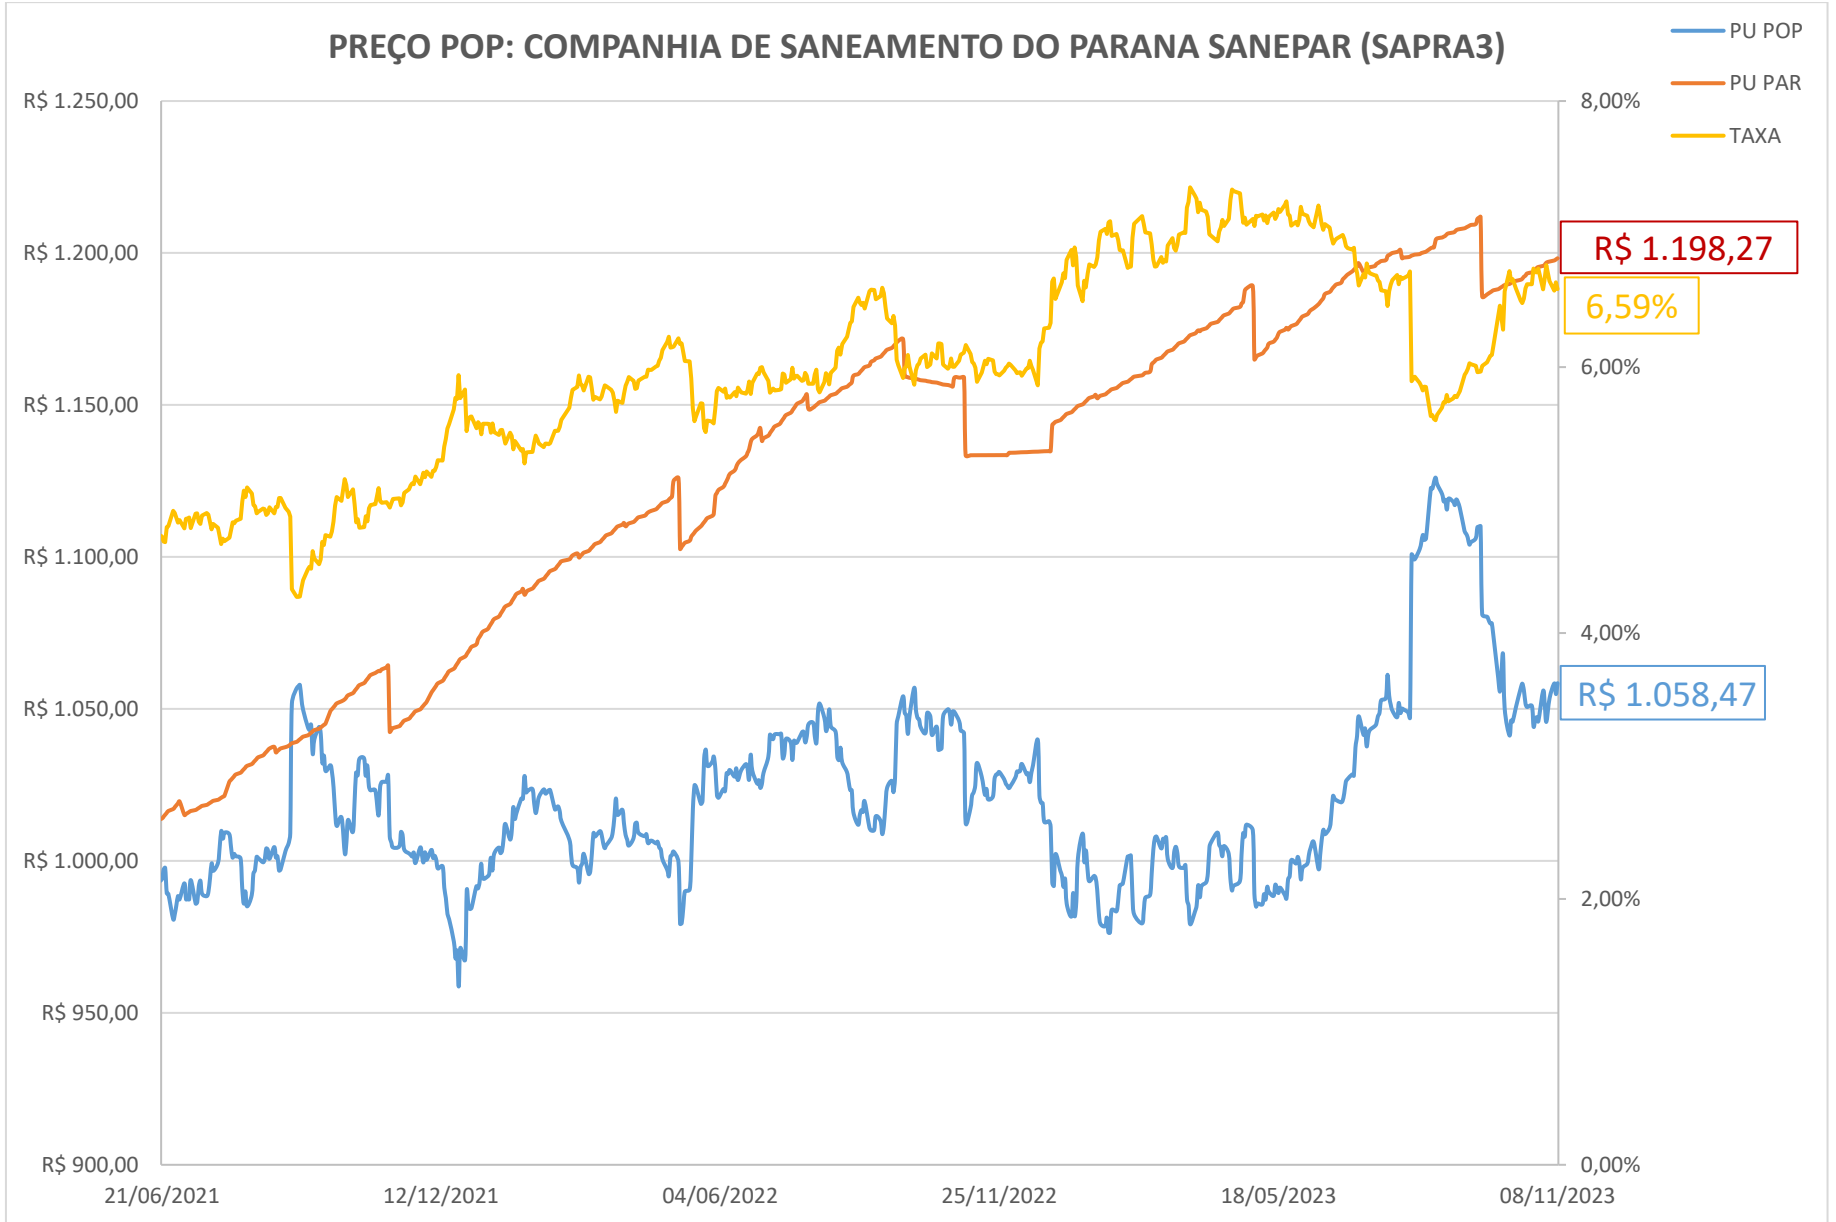

PREÇO POP: PETRÓLEO BRASILEIRO S.A. - PETROBRAS (PETR26)

PREÇO POP: PETRÓLEO BRASILEIRO S.A. - PETROBRAS (PETR36)

PREÇO POP: ENGIE BRASIL ENERGIA S.A.(EGIE17)

PREÇO POP: COGNA EDUCAÇÃO S.A. (KROT11)

— PU POP
 — PU PAR
 — TAXA

PREÇO POP: BK BRASIL OPERACAO E ASSESSORIA A RESTAURANTES S.A. (BKBR18)

PREÇO POP: TRANSMISSORA ALIANÇA DE ENERGIA ELETRICA S/A (TAE33)

PREÇO POP: DIAGNOSTICOS DA AMERICA S.A . (DASAC0)

PREÇO POP: COMPANHIA DE SANEAMENTO DO PARANA SANEPAR (SAPRA3)

PREÇO POP: MINERVA S.A. (MNRVA1)