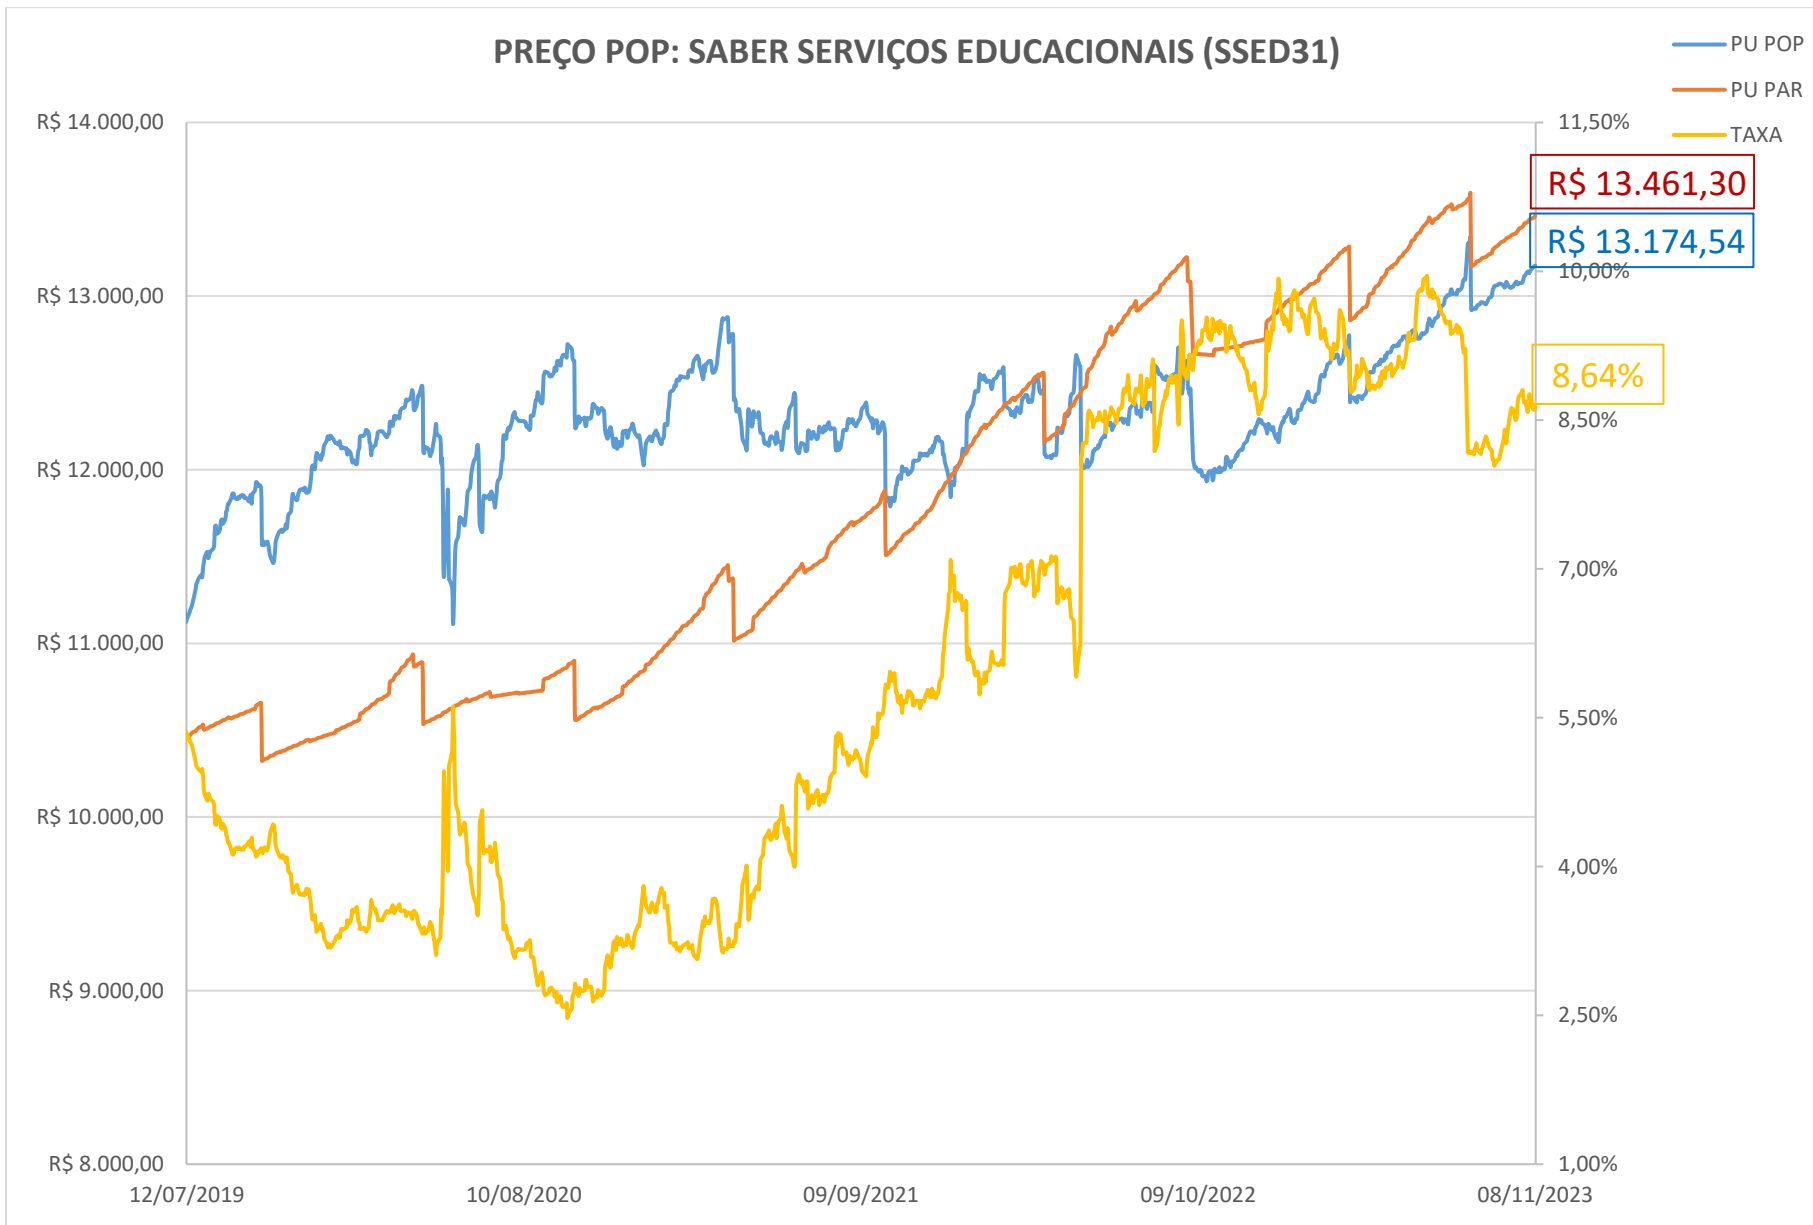

PREÇO POP: PETRÓLEO BRASILEIRO S.A. - PETROBRAS (PETR26)

PREÇO POP: PETRÓLEO BRASILEIRO S.A. - PETROBRAS (PETR36)

PREÇO POP: ENGIE BRASIL ENERGIA S.A.(EGIE17)

PREÇO POP: COGNA EDUCAÇÃO S.A. (KROT11)

— PU POP
 — PU PAR
 — TAXA

PREÇO POP: BK BRASIL OPERACAO E ASSESSORIA A RESTAURANTES S.A. (BKBR18)

PREÇO POP: TRANSMISSORA ALIANÇA DE ENERGIA ELETRICA S/A (TAE33)

PREÇO POP: DIAGNOSTICOS DA AMERICA S.A . (DASAC0)

PREÇO POP: COMPANHIA DE SANEAMENTO DO PARANA SANEPAR (SAPRA3)

PREÇO POP: MINERVA S.A. (MNRVA1)