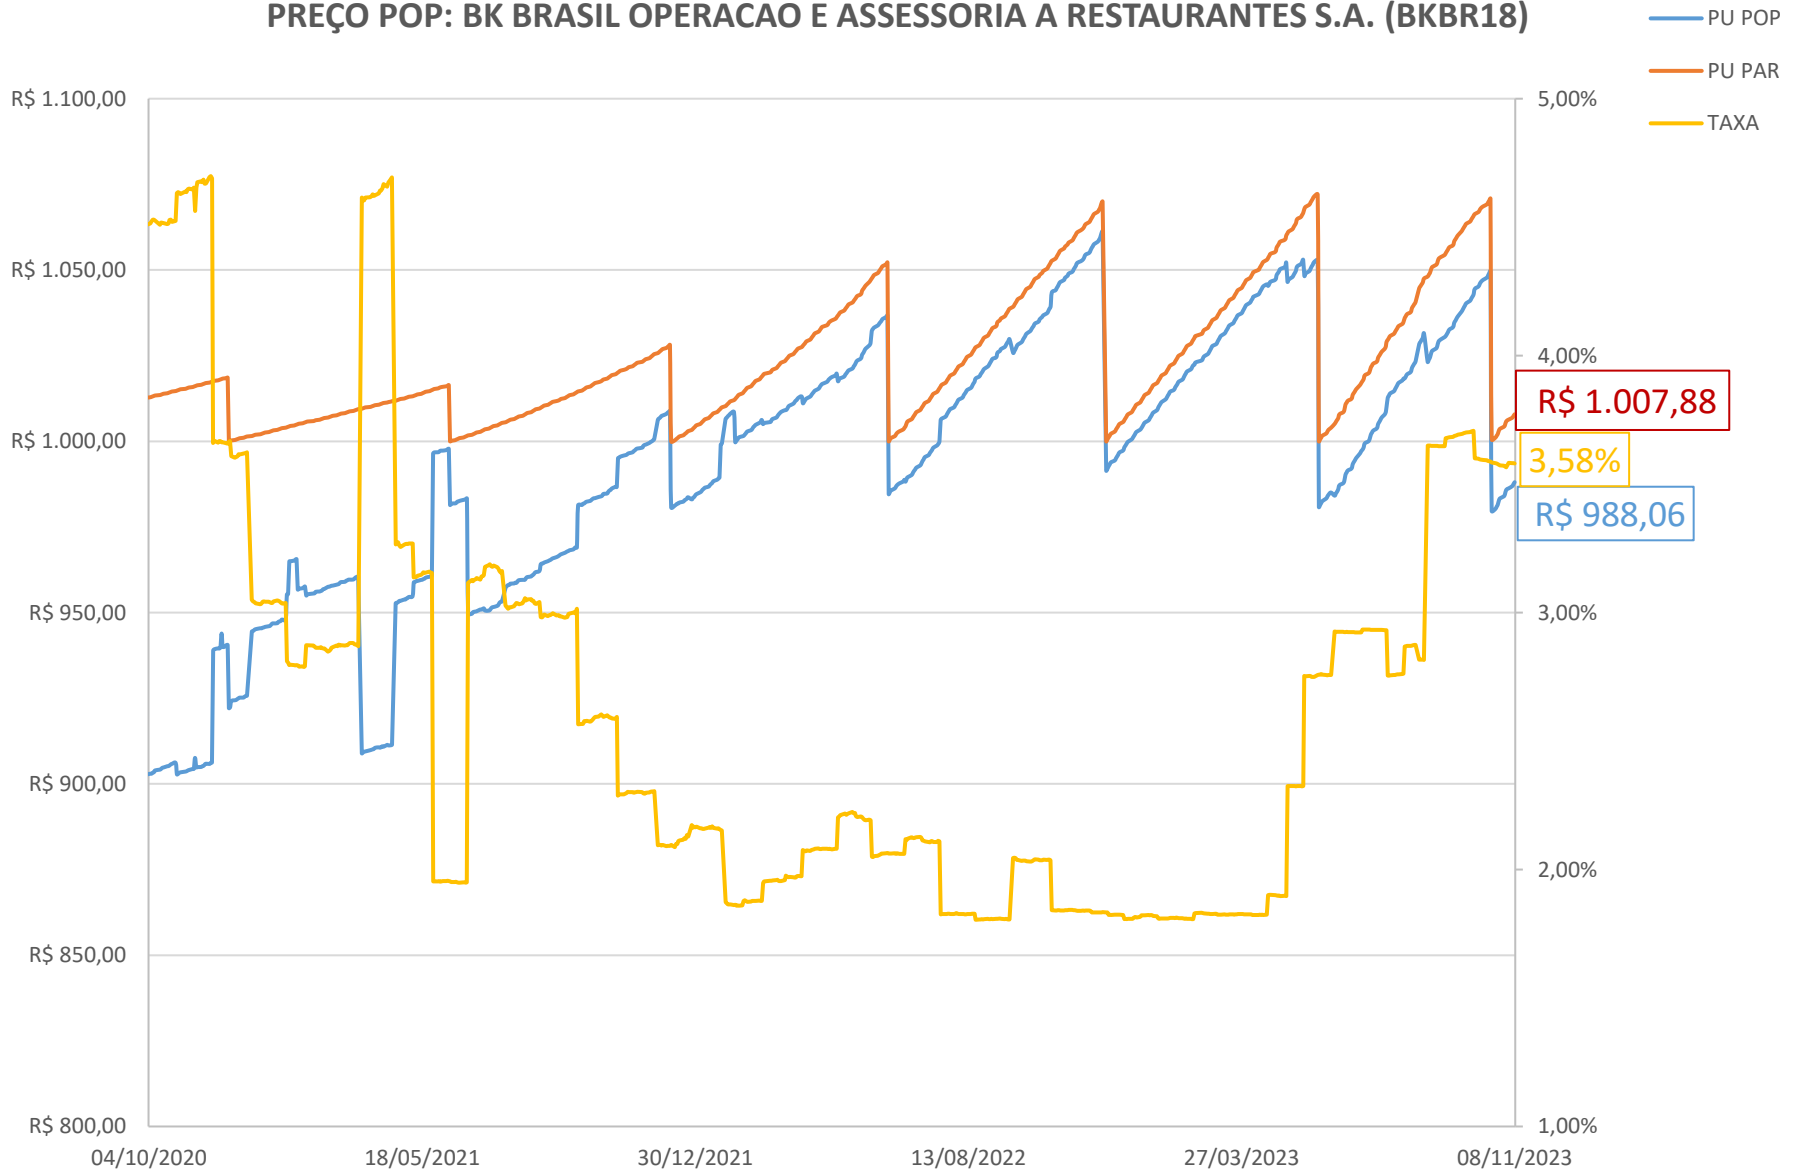

PREÇO POP: PETRÓLEO BRASILEIRO S.A. - PETROBRAS (PETR26)

PREÇO POP: PETRÓLEO BRASILEIRO S.A. - PETROBRAS (PETR36)

PREÇO POP: ENGIE BRASIL ENERGIA S.A.(EGIE17)

PREÇO POP: COGNA EDUCAÇÃO S.A. (KROT11)

— PU POP
 — PU PAR
 — TAXA

PREÇO POP: BK BRASIL OPERACAO E ASSESSORIA A RESTAURANTES S.A. (BKBR18)

PREÇO POP: TRANSMISSORA ALIANÇA DE ENERGIA ELETRICA S/A (TAE33)

PREÇO POP: DIAGNOSTICOS DA AMERICA S.A . (DASAC0)

PREÇO POP: COMPANHIA DE SANEAMENTO DO PARANA SANEPAR (SAPRA3)

PREÇO POP: MINERVA S.A. (MNRVA1)