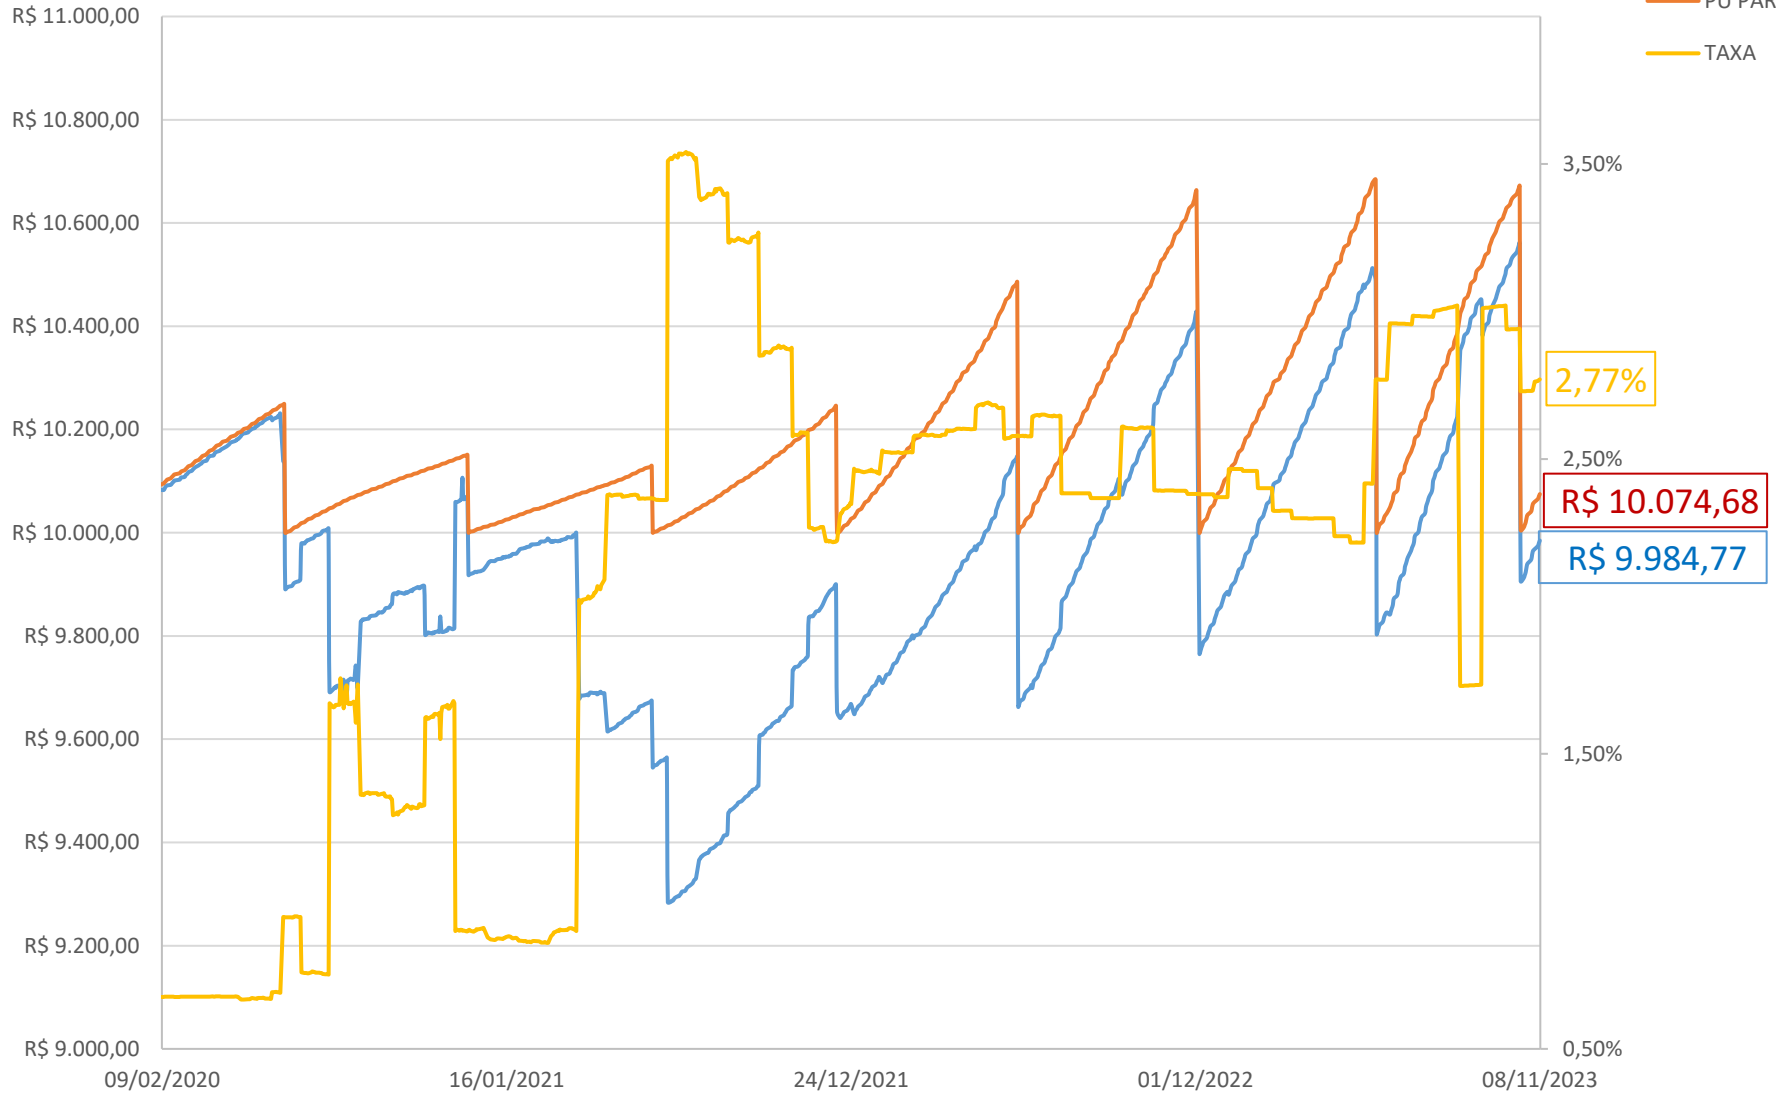

PREÇO POP: BELO MONTE TRANSMISSORA DE ENERGIA (BLMN12)

PREÇO POP: CONCESSIONÁRIA AUTO RAPOSO TAVARES (CART22)

PREÇO POP: ENGIE BRASIL ENERGIA S.A. (EGIE29)

PREÇO POP: CONCESSIONARIA ROTA DAS BANDEIRAS S/A (ODTR11)

PREÇO POP: PETRÓLEO BRASILEIRO S.A. - PETROBRAS (PETR26)

PREÇO POP: PETRÓLEO BRASILEIRO S.A. - PETROBRAS (PETR36)

PREÇO POP: ENGIE BRASIL ENERGIA S.A.(EGIE17)

PREÇO POP: COGNA EDUCAÇÃO S.A. (KROT11)

— PU POP
 — PU PAR
 — TAXA

PREÇO POP: BK BRASIL OPERACAO E ASSESSORIA A RESTAURANTES S.A. (BKBR18)

PREÇO POP: TRANSMISSORA ALIANÇA DE ENERGIA ELETRICA S/A (TAE33)

PREÇO POP: DIAGNOSTICOS DA AMERICA S.A . (DASAC0)

PREÇO POP: COMPANHIA DE SANEAMENTO DO PARANA SANEPAR (SAPRA3)

PREÇO POP: MINERVA S.A. (MNRVA1)