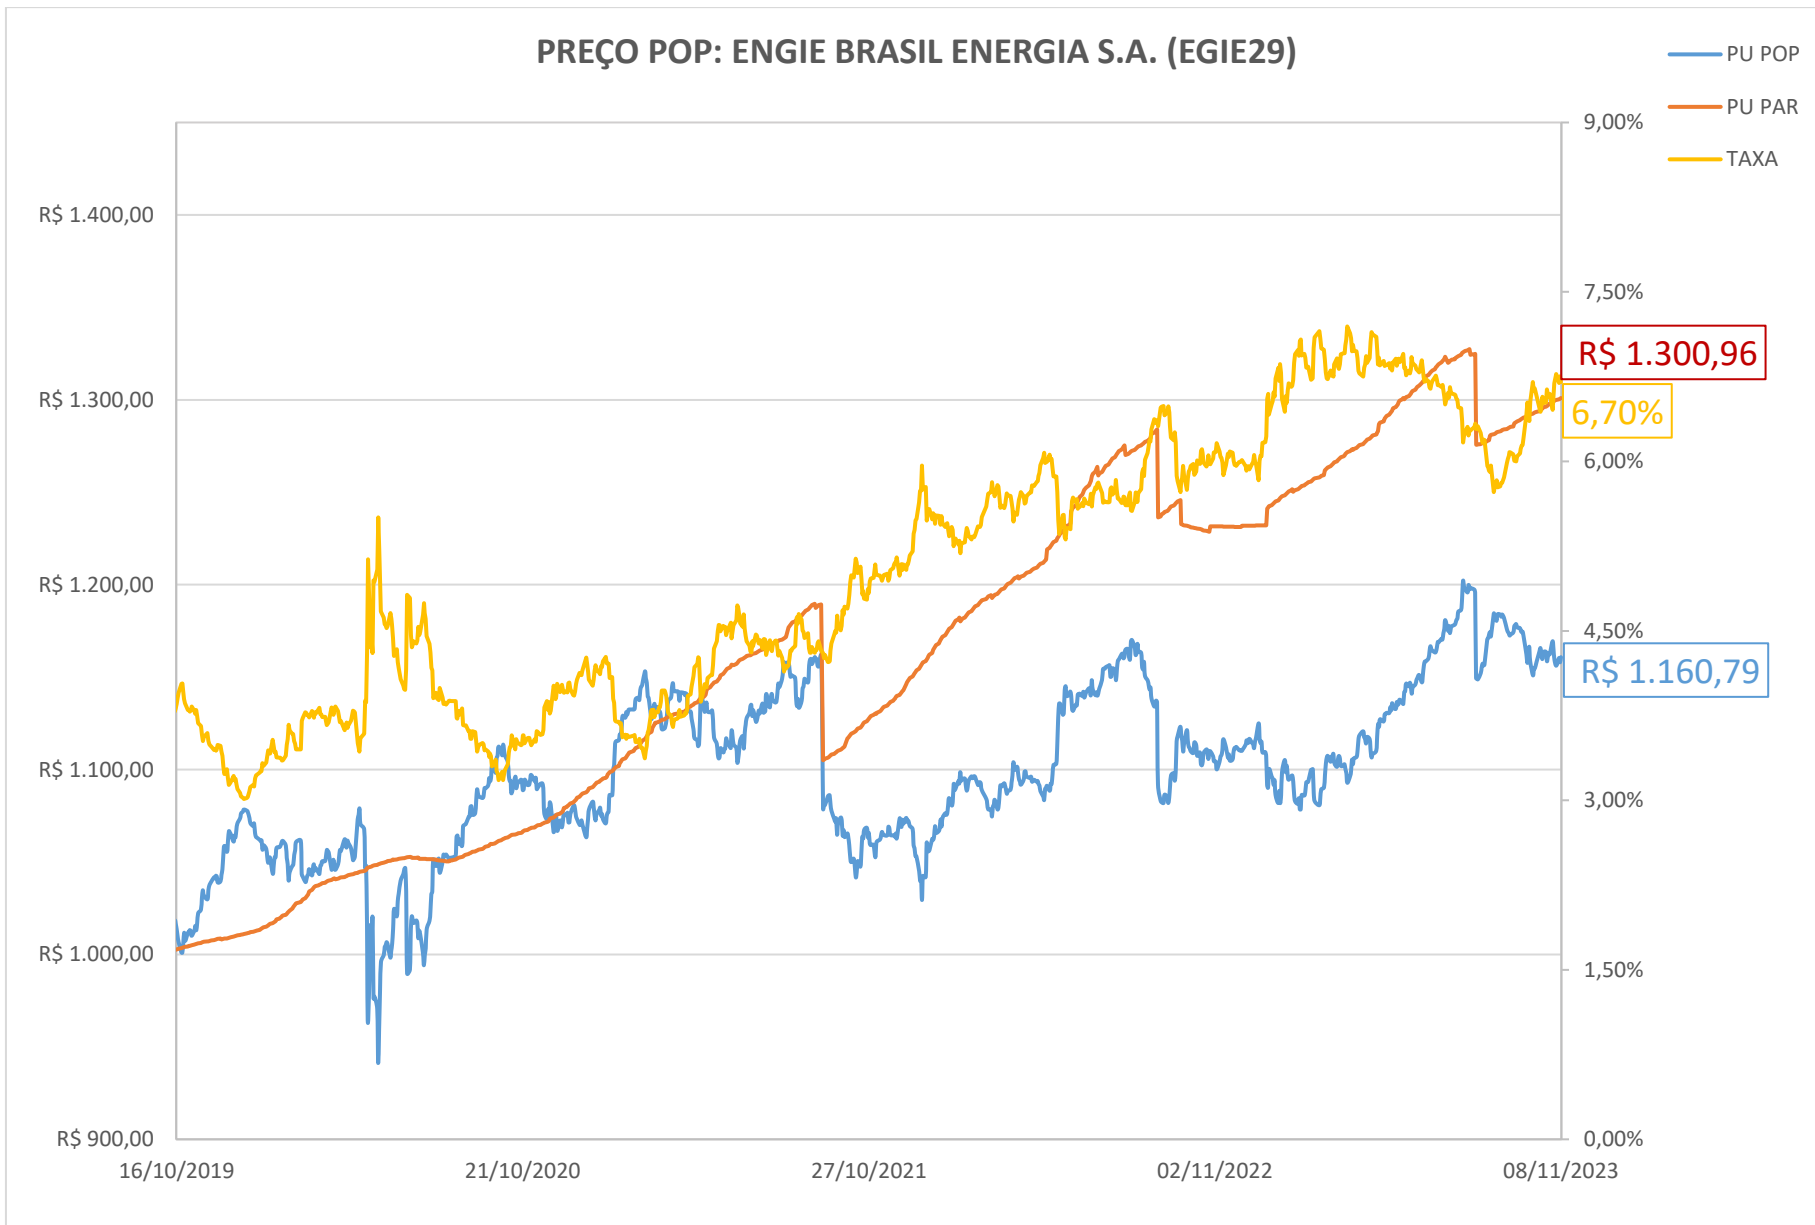

PREÇO POP: BELO MONTE TRANSMISSORA DE ENERGIA (BLMN12)

PREÇO POP: CONCESSIONÁRIA AUTO RAPOSO TAVARES (CART22)

PREÇO POP: ENGIE BRASIL ENERGIA S.A. (EGIE29)

PREÇO POP: CONCESSIONARIA ROTA DAS BANDEIRAS S/A (ODTR11)

PREÇO POP: PETRÓLEO BRASILEIRO S.A. - PETROBRAS (PETR26)

PREÇO POP: PETRÓLEO BRASILEIRO S.A. - PETROBRAS (PETR36)

PREÇO POP: ENGIE BRASIL ENERGIA S.A.(EGIE17)

PREÇO POP: COGNA EDUCAÇÃO S.A. (KROT11)

— PU POP
 — PU PAR
 — TAXA

PREÇO POP: BK BRASIL OPERACAO E ASSESSORIA A RESTAURANTES S.A. (BKBR18)

PREÇO POP: TRANSMISSORA ALIANÇA DE ENERGIA ELETRICA S/A (TAE33)

PREÇO POP: DIAGNOSTICOS DA AMERICA S.A . (DASAC0)

PREÇO POP: COMPANHIA DE SANEAMENTO DO PARANA SANEPAR (SAPRA3)