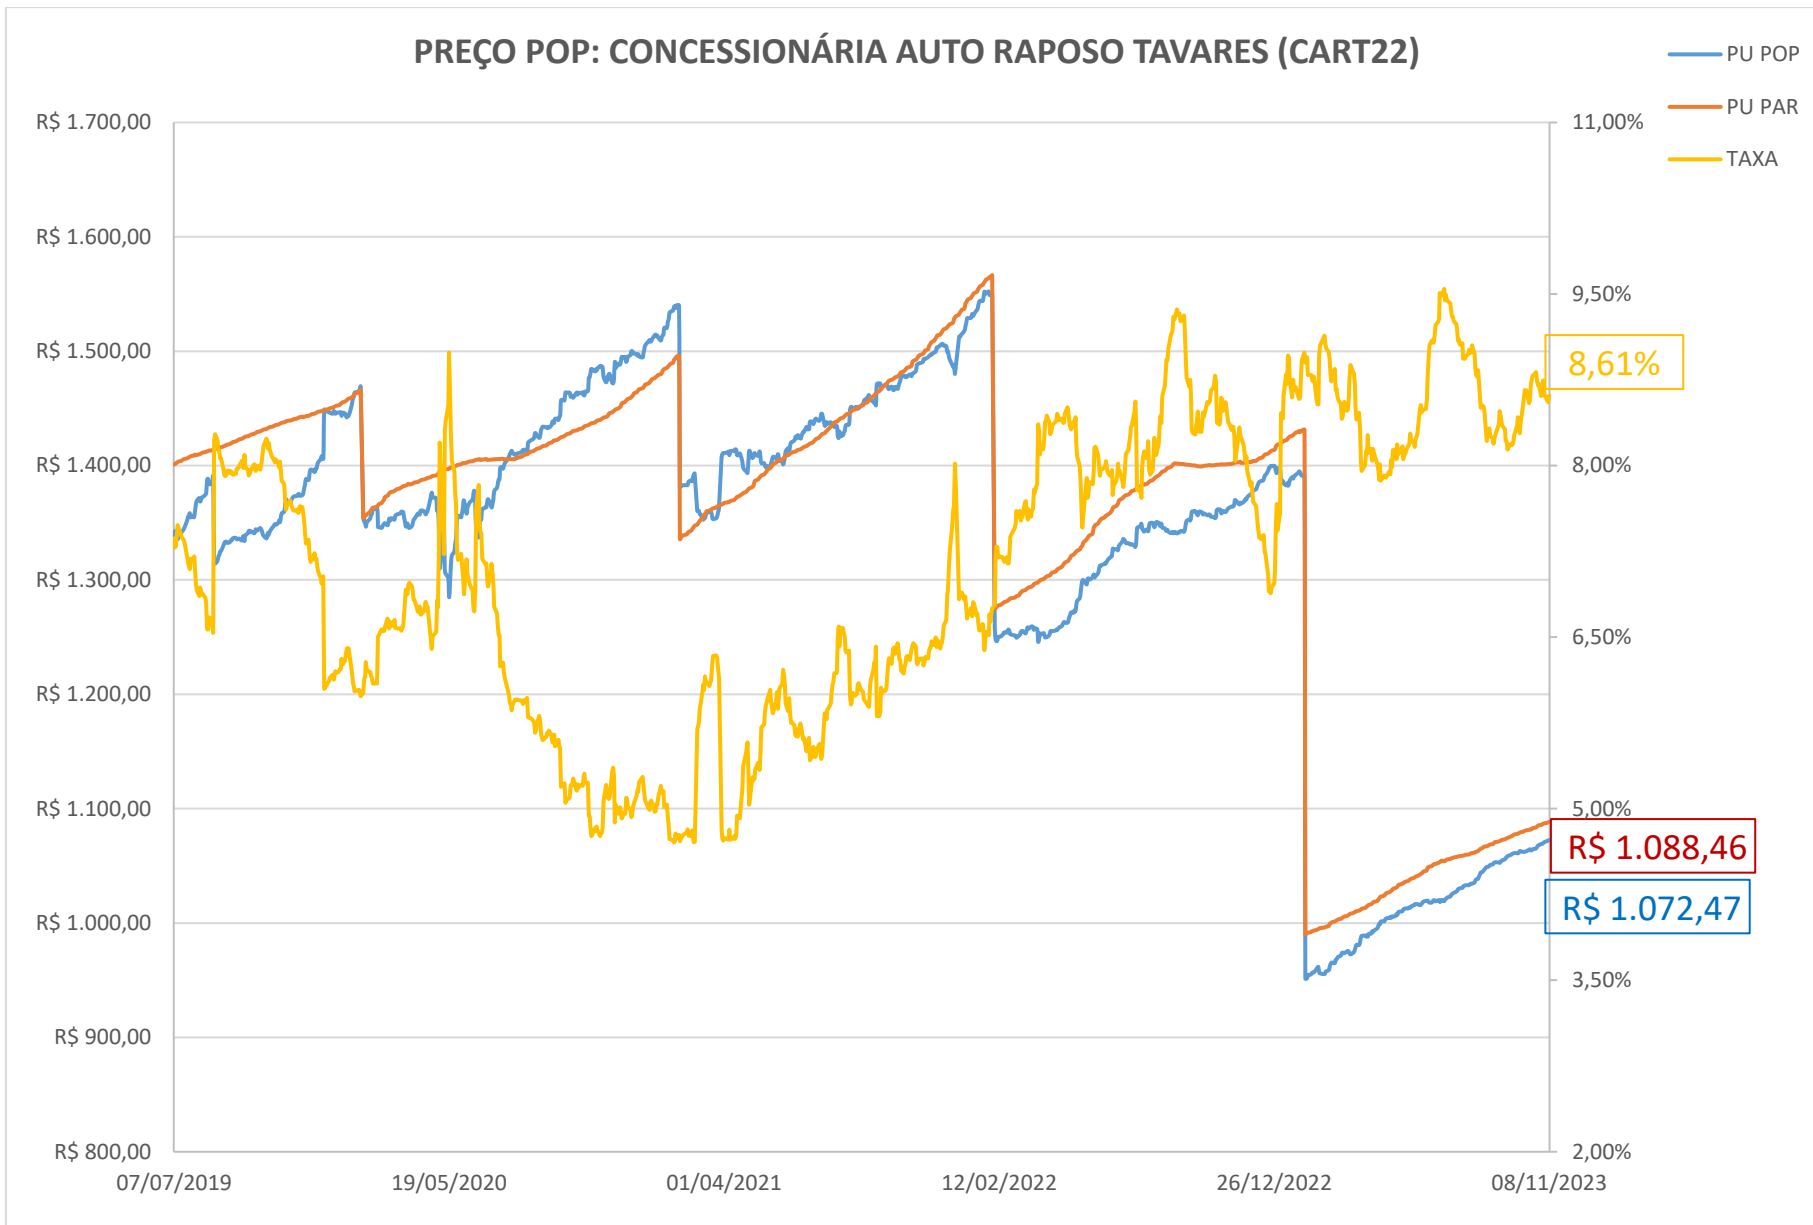

PREÇO POP: BELO MONTE TRANSMISSORA DE ENERGIA (BLMN12)

PREÇO POP: CONCESSIONÁRIA AUTO RAPOSO TAVARES (CART22)

PREÇO POP: ENGIE BRASIL ENERGIA S.A. (EGIE29)

PREÇO POP: CONCESSIONARIA ROTA DAS BANDEIRAS S/A (ODTR11)

PREÇO POP: PETRÓLEO BRASILEIRO S.A. - PETROBRAS (PETR26)

PREÇO POP: PETRÓLEO BRASILEIRO S.A. - PETROBRAS (PETR36)

PREÇO POP: ENGIE BRASIL ENERGIA S.A.(EGIE17)

PREÇO POP: COGNA EDUCAÇÃO S.A. (KROT11)

— PU POP
 — PU PAR
 — TAXA

PREÇO POP: BK BRASIL OPERACAO E ASSESSORIA A RESTAURANTES S.A. (BKBR18)

PREÇO POP: TRANSMISSORA ALIANÇA DE ENERGIA ELETRICA S/A (TAE33)

PREÇO POP: DIAGNOSTICOS DA AMERICA S.A . (DASAC0)

PREÇO POP: COMPANHIA DE SANEAMENTO DO PARANA SANEPAR (SAPRA3)

PREÇO POP: MINERVA S.A. (MNRVA1)