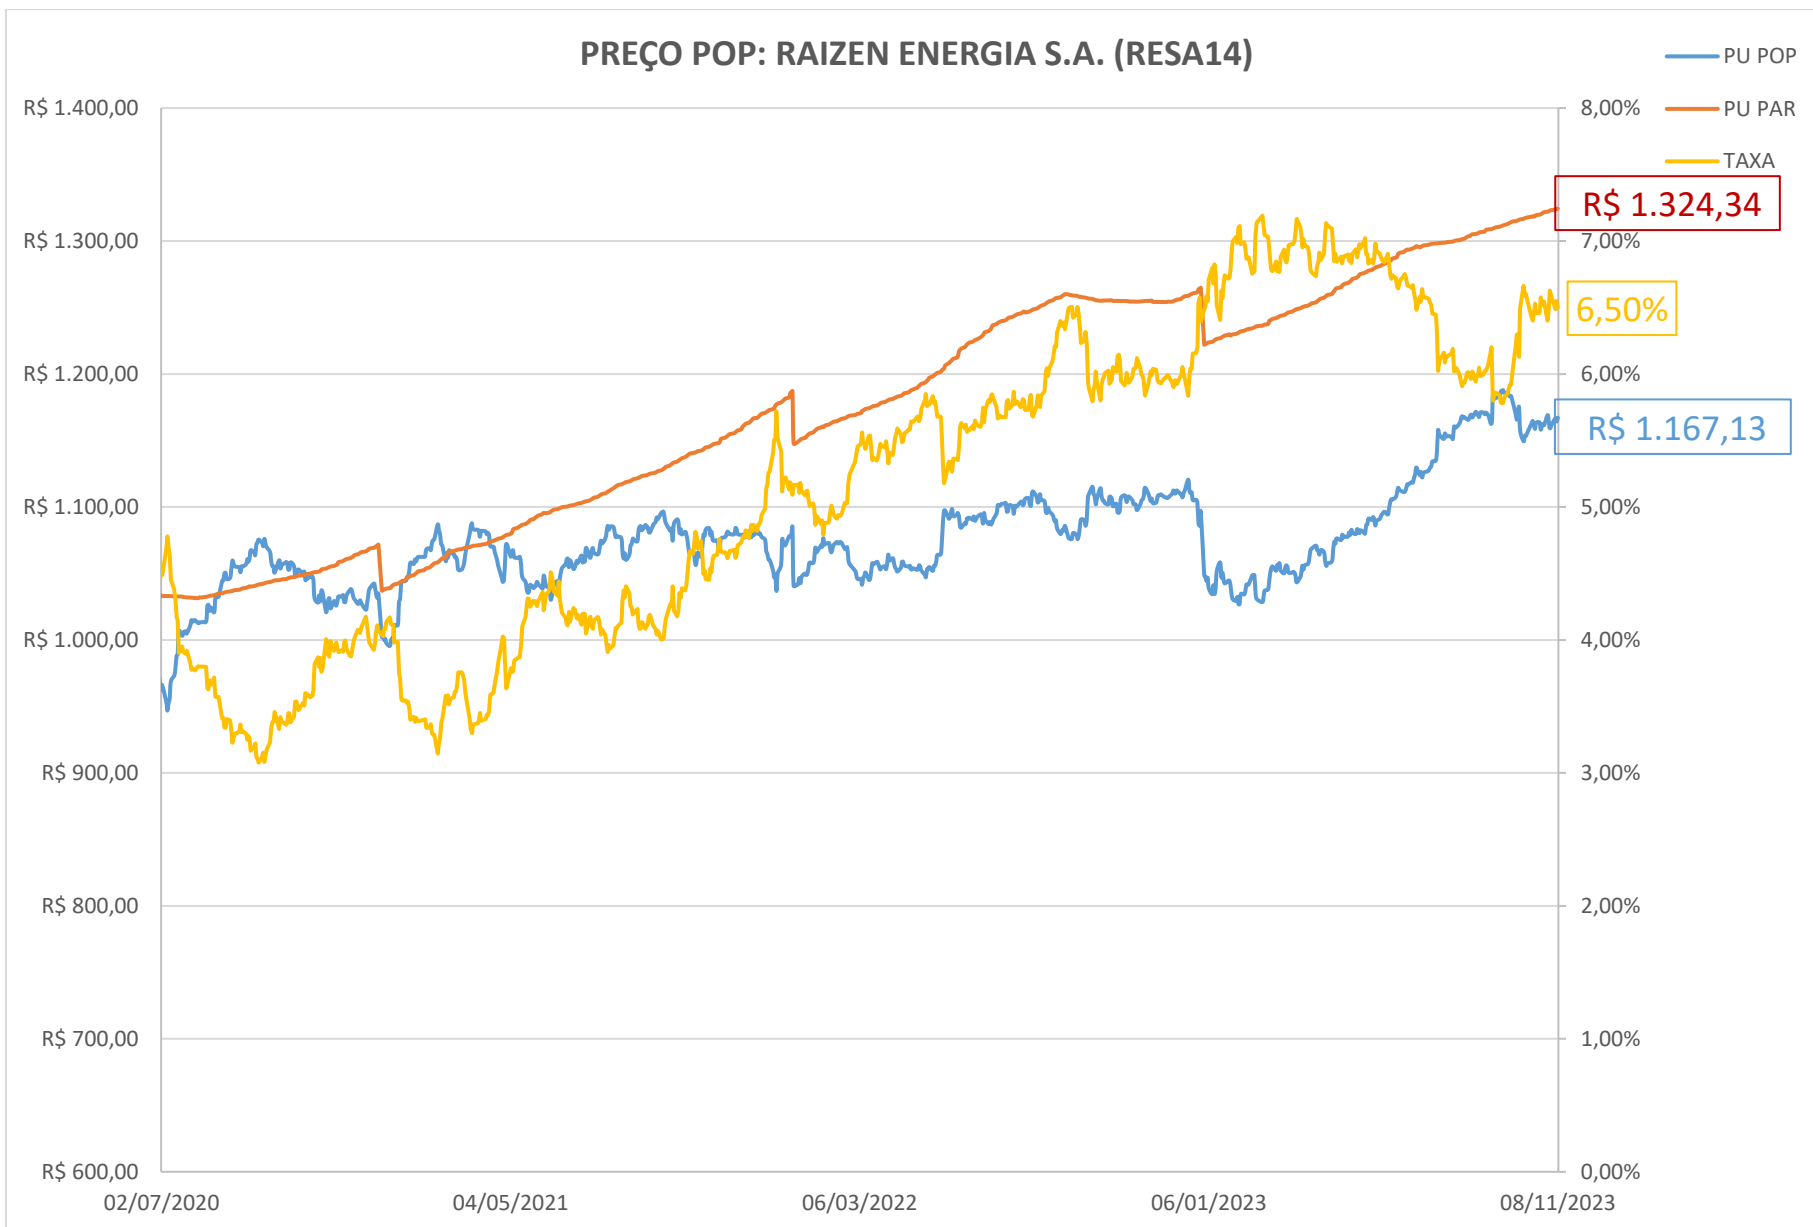

PREÇO POP: PETRÓLEO BRASILEIRO S.A. - PETROBRAS (PETR26)

PREÇO POP: PETRÓLEO BRASILEIRO S.A. - PETROBRAS (PETR36)

PREÇO POP: ENGIE BRASIL ENERGIA S.A.(EGIE17)

PREÇO POP: COGNA EDUCAÇÃO S.A. (KROT11)

— PU POP
 — PU PAR
 — TAXA

PREÇO POP: BK BRASIL OPERACAO E ASSESSORIA A RESTAURANTES S.A. (BKBR18)

PREÇO POP: TRANSMISSORA ALIANÇA DE ENERGIA ELETRICA S/A (TAE33)

PREÇO POP: DIAGNOSTICOS DA AMERICA S.A . (DASAC0)

PREÇO POP: COMPANHIA DE SANEAMENTO DO PARANA SANEPAR (SAPRA3)

PREÇO POP: MINERVA S.A. (MNRVA1)