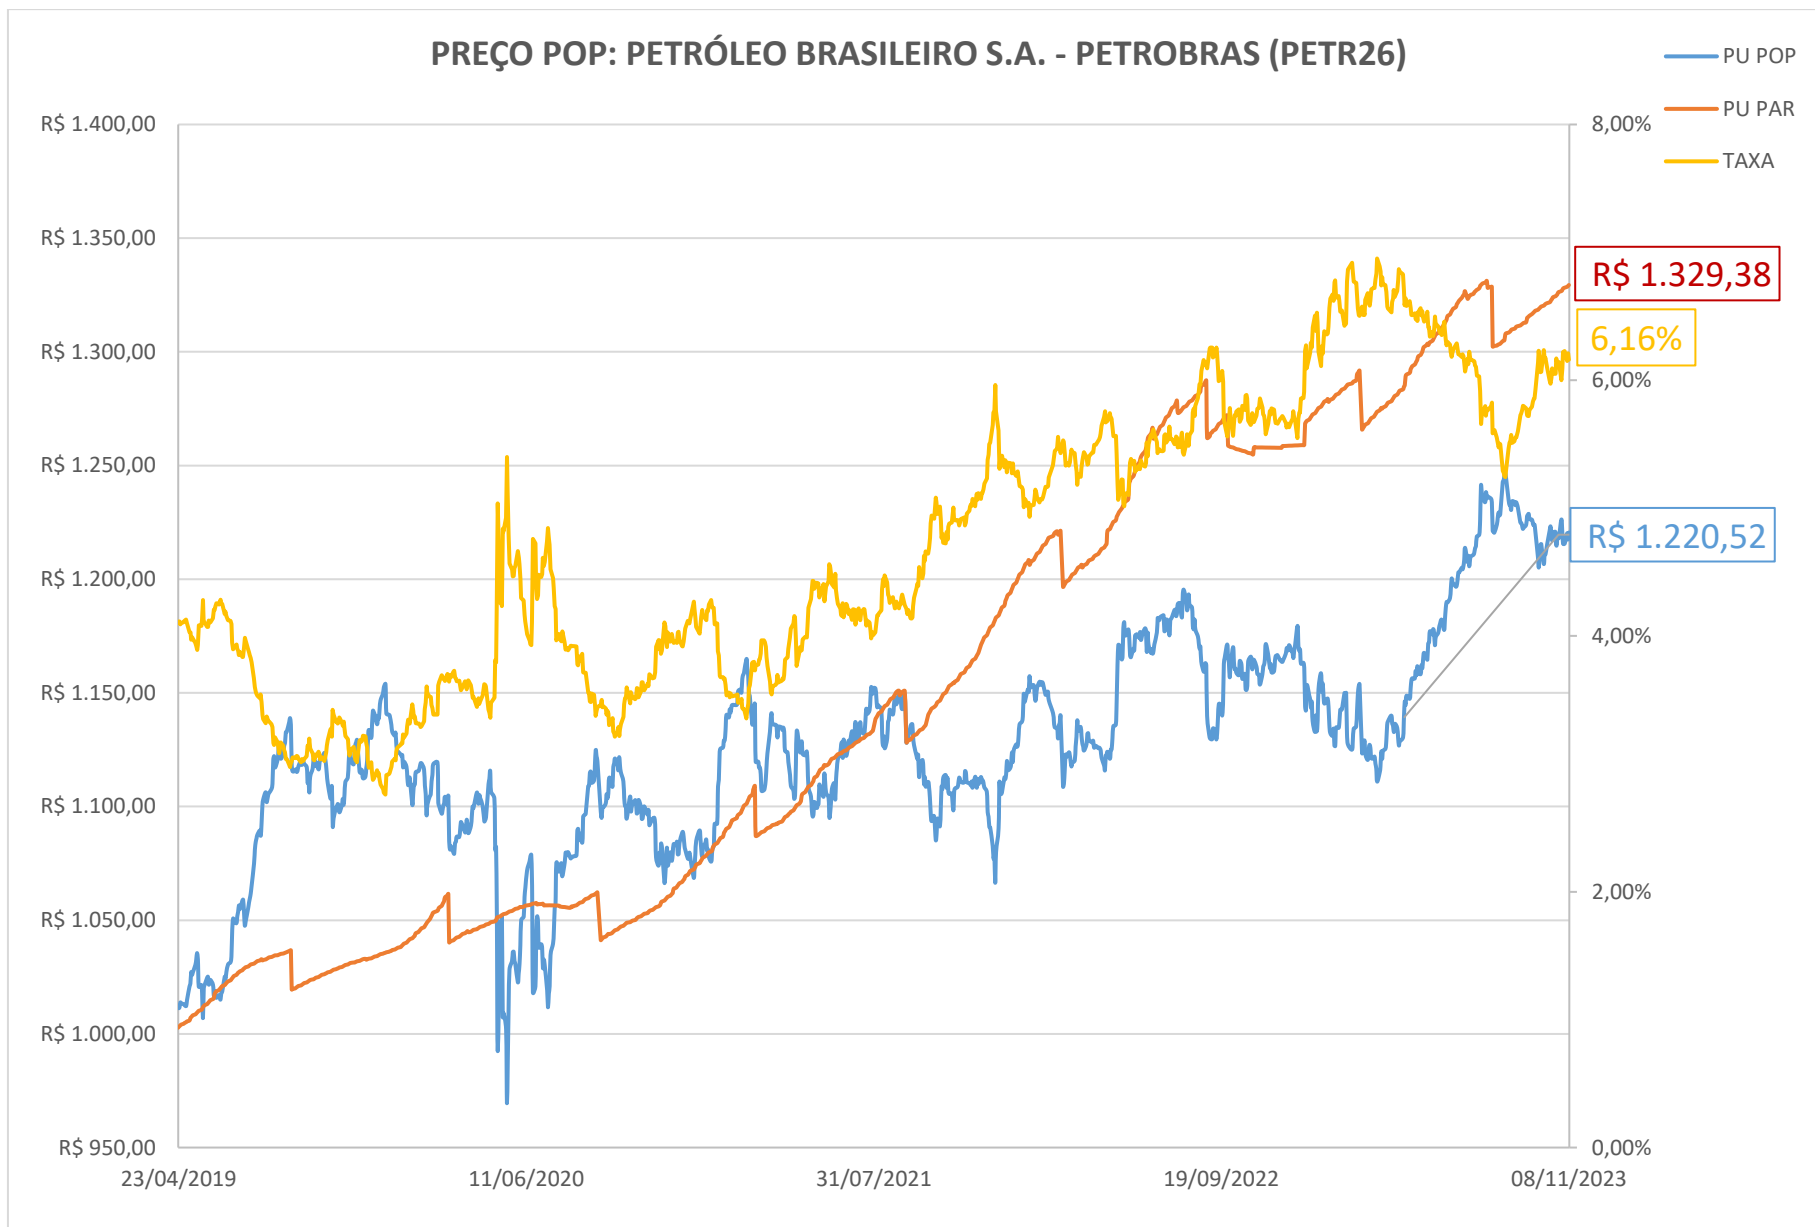

PREÇO POP: BELO MONTE TRANSMISSORA DE ENERGIA (BLMN12)

PREÇO POP: CONCESSIONÁRIA AUTO RAPOSO TAVARES (CART22)

PREÇO POP: ENGIE BRASIL ENERGIA S.A. (EGIE29)

PREÇO POP: CONCESSIONARIA ROTA DAS BANDEIRAS S/A (ODTR11)

PREÇO POP: PETRÓLEO BRASILEIRO S.A. - PETROBRAS (PETR26)

PREÇO POP: PETRÓLEO BRASILEIRO S.A. - PETROBRAS (PETR36)

PREÇO POP: ENGIE BRASIL ENERGIA S.A.(EGIE17)

PREÇO POP: COGNA EDUCAÇÃO S.A. (KROT11)

— PU POP
 — PU PAR
 — TAXA

PREÇO POP: BK BRASIL OPERACAO E ASSESSORIA A RESTAURANTES S.A. (BKBR18)

PREÇO POP: TRANSMISSORA ALIANÇA DE ENERGIA ELETRICA S/A (TAE33)

PREÇO POP: DIAGNOSTICOS DA AMERICA S.A . (DASAC0)

PREÇO POP: COMPANHIA DE SANEAMENTO DO PARANA SANEPAR (SAPRA3)

PREÇO POP: MINERVA S.A. (MNRVA1)