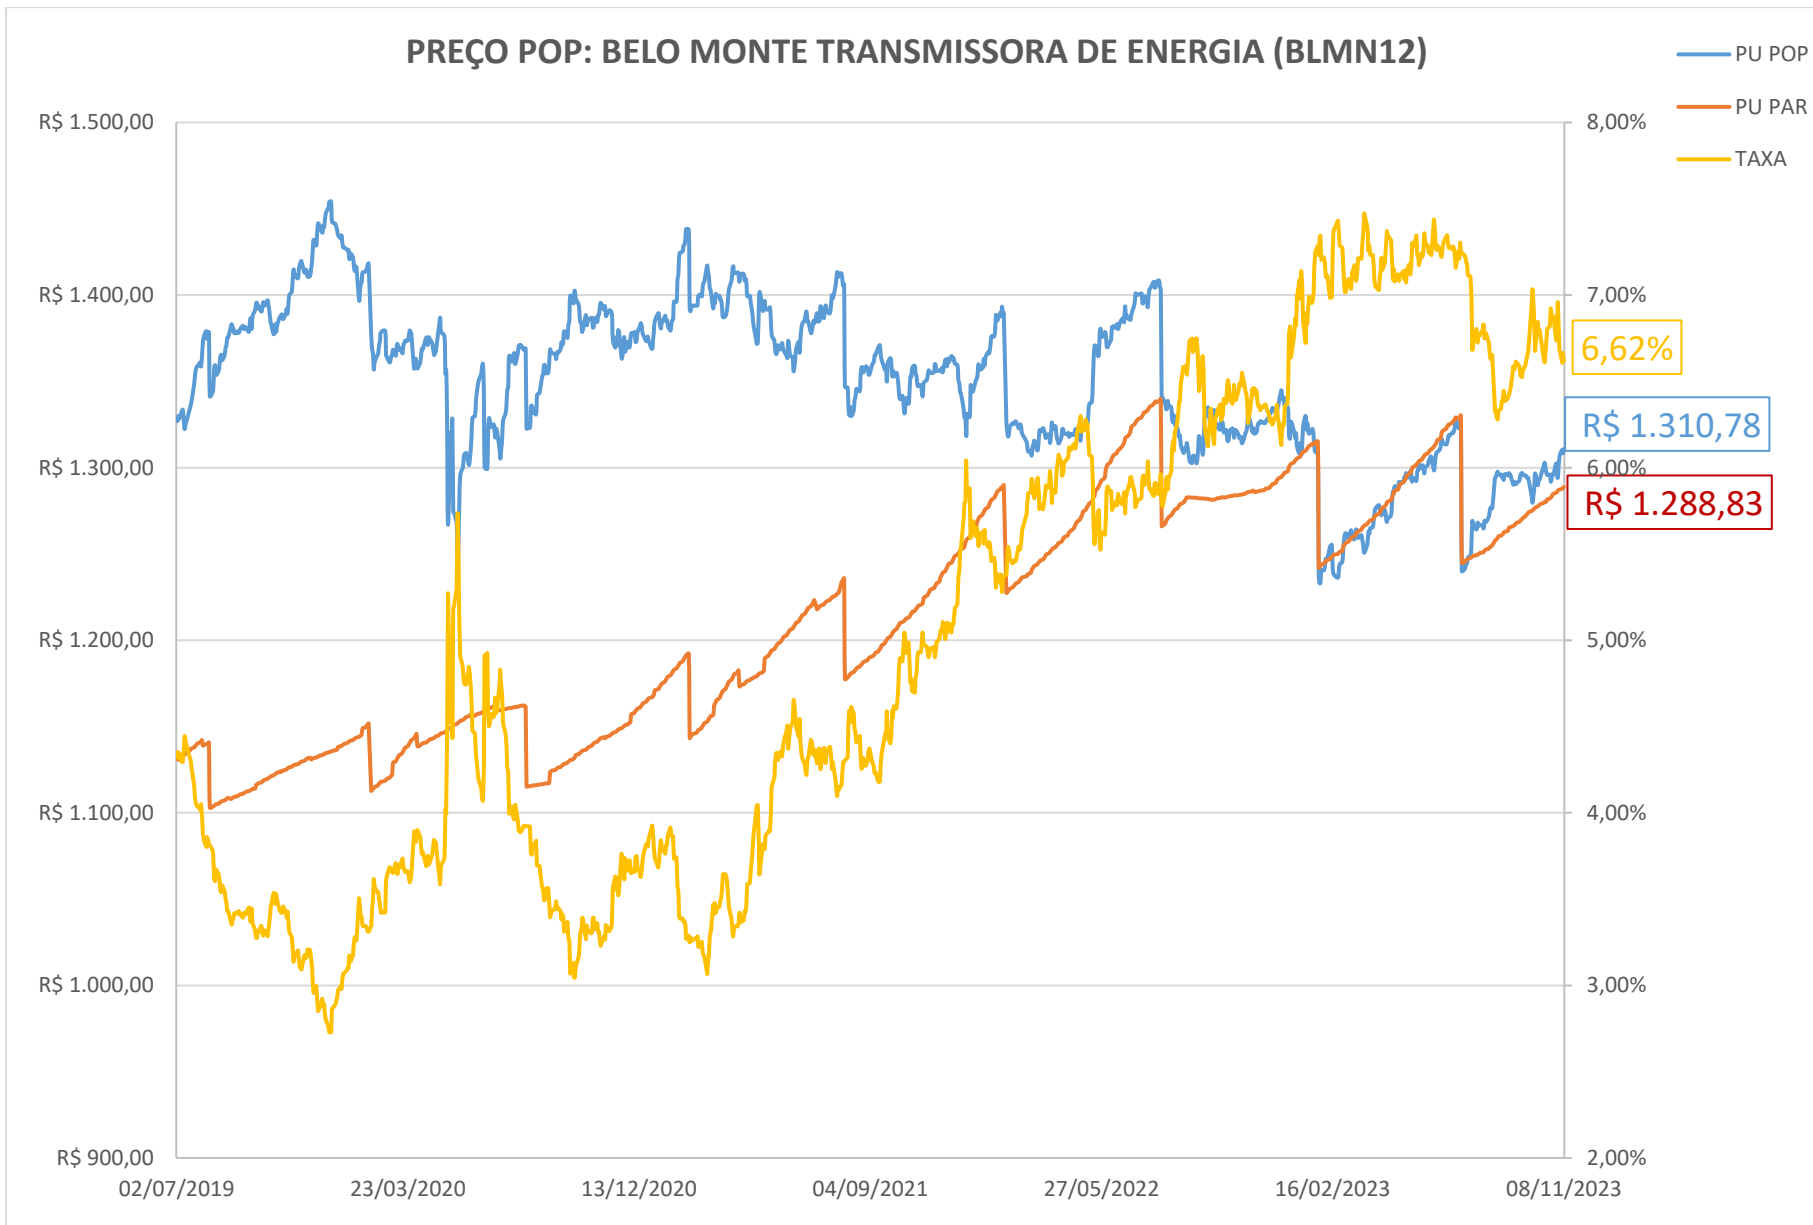

PREÇO POP: BELO MONTE TRANSMISSORA DE ENERGIA (BLMN12)

PREÇO POP: CONCESSIONÁRIA AUTO RAPOSO TAVARES (CART22)

PREÇO POP: ENGIE BRASIL ENERGIA S.A. (EGIE29)

PREÇO POP: CONCESSIONARIA ROTA DAS BANDEIRAS S/A (ODTR11)

PREÇO POP: PETRÓLEO BRASILEIRO S.A. - PETROBRAS (PETR26)

PREÇO POP: PETRÓLEO BRASILEIRO S.A. - PETROBRAS (PETR36)

PREÇO POP: ENGIE BRASIL ENERGIA S.A.(EGIE17)

PREÇO POP: COGNA EDUCAÇÃO S.A. (KROT11)

— PU POP
 — PU PAR
 — TAXA

PREÇO POP: BK BRASIL OPERACAO E ASSESSORIA A RESTAURANTES S.A. (BKBR18)

PREÇO POP: TRANSMISSORA ALIANÇA DE ENERGIA ELETRICA S/A (TAE33)

PREÇO POP: DIAGNOSTICOS DA AMERICA S.A . (DASAC0)

PREÇO POP: COMPANHIA DE SANEAMENTO DO PARANA SANEPAR (SAPRA3)