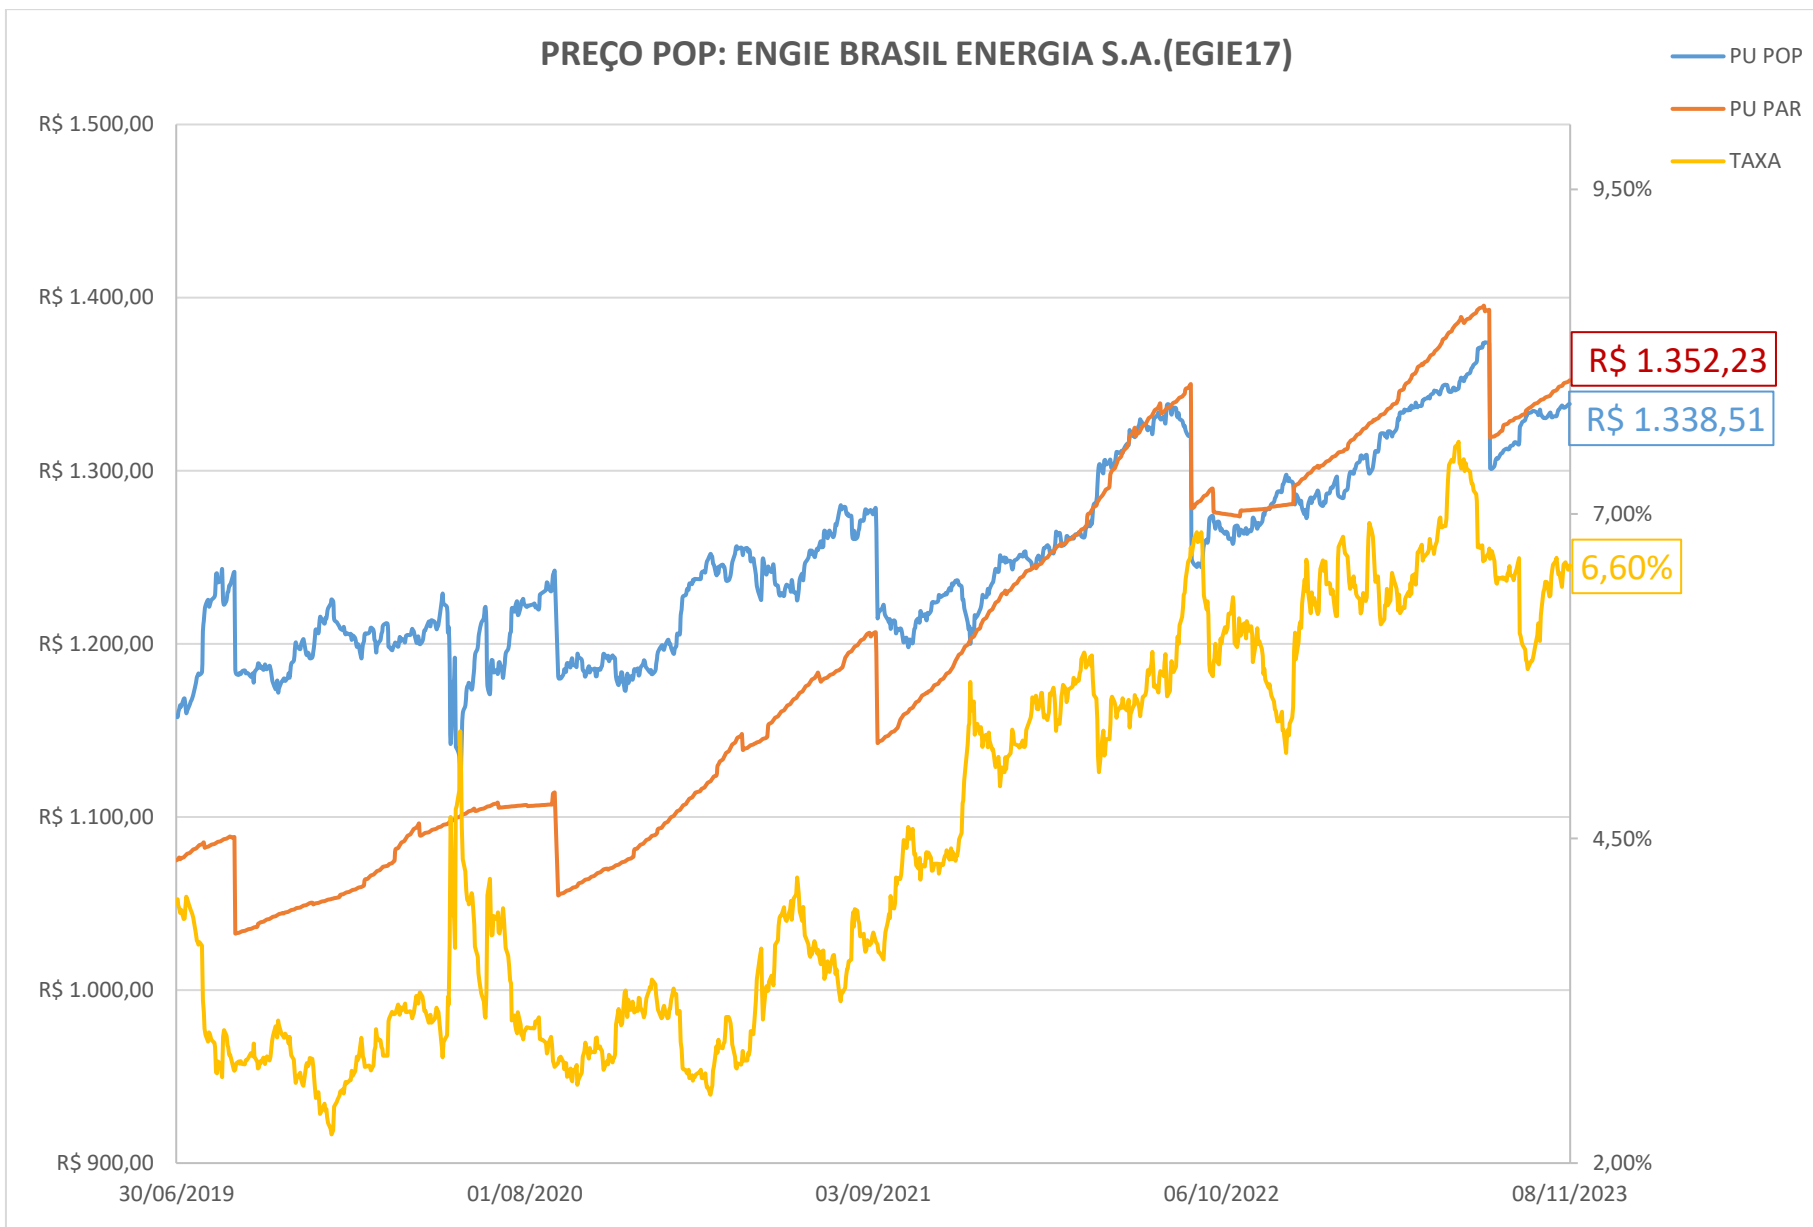

PREÇO POP: BELO MONTE TRANSMISSORA DE ENERGIA (BLMN12)

PREÇO POP: CONCESSIONÁRIA AUTO RAPOSO TAVARES (CART22)

PREÇO POP: ENGIE BRASIL ENERGIA S.A. (EGIE29)

PREÇO POP: CONCESSIONARIA ROTA DAS BANDEIRAS S/A (ODTR11)

PREÇO POP: PETRÓLEO BRASILEIRO S.A. - PETROBRAS (PETR26)

PREÇO POP: PETRÓLEO BRASILEIRO S.A. - PETROBRAS (PETR36)

PREÇO POP: ENGIE BRASIL ENERGIA S.A.(EGIE17)

PREÇO POP: COGNA EDUCAÇÃO S.A. (KROT11)

— PU POP
 — PU PAR
 — TAXA

PREÇO POP: BK BRASIL OPERACAO E ASSESSORIA A RESTAURANTES S.A. (BKBR18)

PREÇO POP: TRANSMISSORA ALIANÇA DE ENERGIA ELETRICA S/A (TAE33)

PREÇO POP: DIAGNOSTICOS DA AMERICA S.A . (DASAC0)

PREÇO POP: COMPANHIA DE SANEAMENTO DO PARANA SANEPAR (SAPRA3)