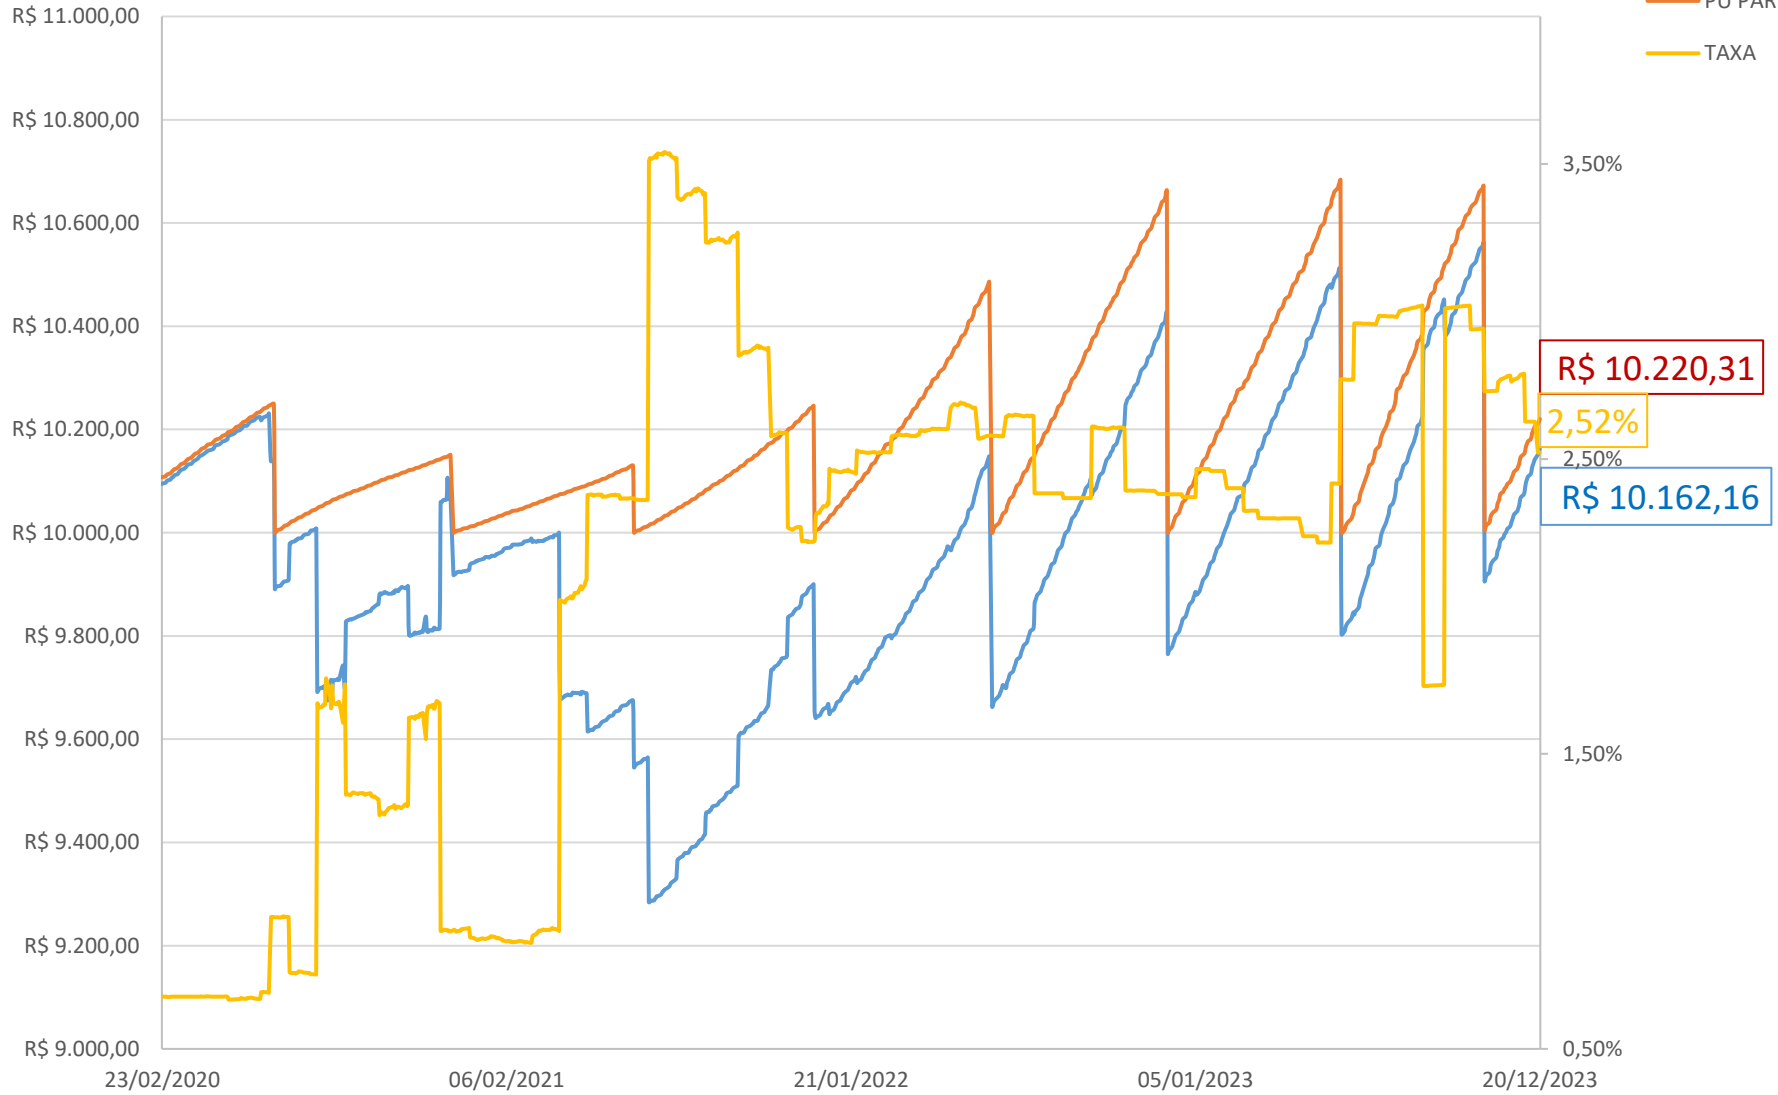

PREÇO POP: BELO MONTE TRANSMISSORA DE ENERGIA (BLMN12)

PREÇO POP: CONCESSIONÁRIA AUTO RAPOSO TAVARES (CART22)

PREÇO POP: ENGIE BRASIL ENERGIA S.A. (EGIE29)

PREÇO POP: CONCESSIONARIA ROTA DAS BANDEIRAS S/A (ODTR11)

PREÇO POP: PETRÓLEO BRASILEIRO S.A. - PETROBRAS (PETR26)

PREÇO POP: PETRÓLEO BRASILEIRO S.A. - PETROBRAS (PETR36)

PREÇO POP: ENGIE BRASIL ENERGIA S.A.(EGIE17)

PREÇO POP: COGNA EDUCAÇÃO S.A. (KROT11)

— PU POP
 — PU PAR
 — TAXA

PREÇO POP: SABER SERVIÇOS EDUCACIONAIS (SSED31)

PREÇO POP: BK BRASIL OPERACAO E ASSESSORIA A RESTAURANTES S.A. (BKBR18)

PREÇO POP: TRANSMISSORA ALIANÇA DE ENERGIA ELETRICA S/A (TAE33)

PREÇO POP: DIAGNOSTICOS DA AMERICA S.A . (DASAC0)

PREÇO POP: MINERVA S.A. (MNRVA1)

— PU POP
 — PU PAR
 — TAXA