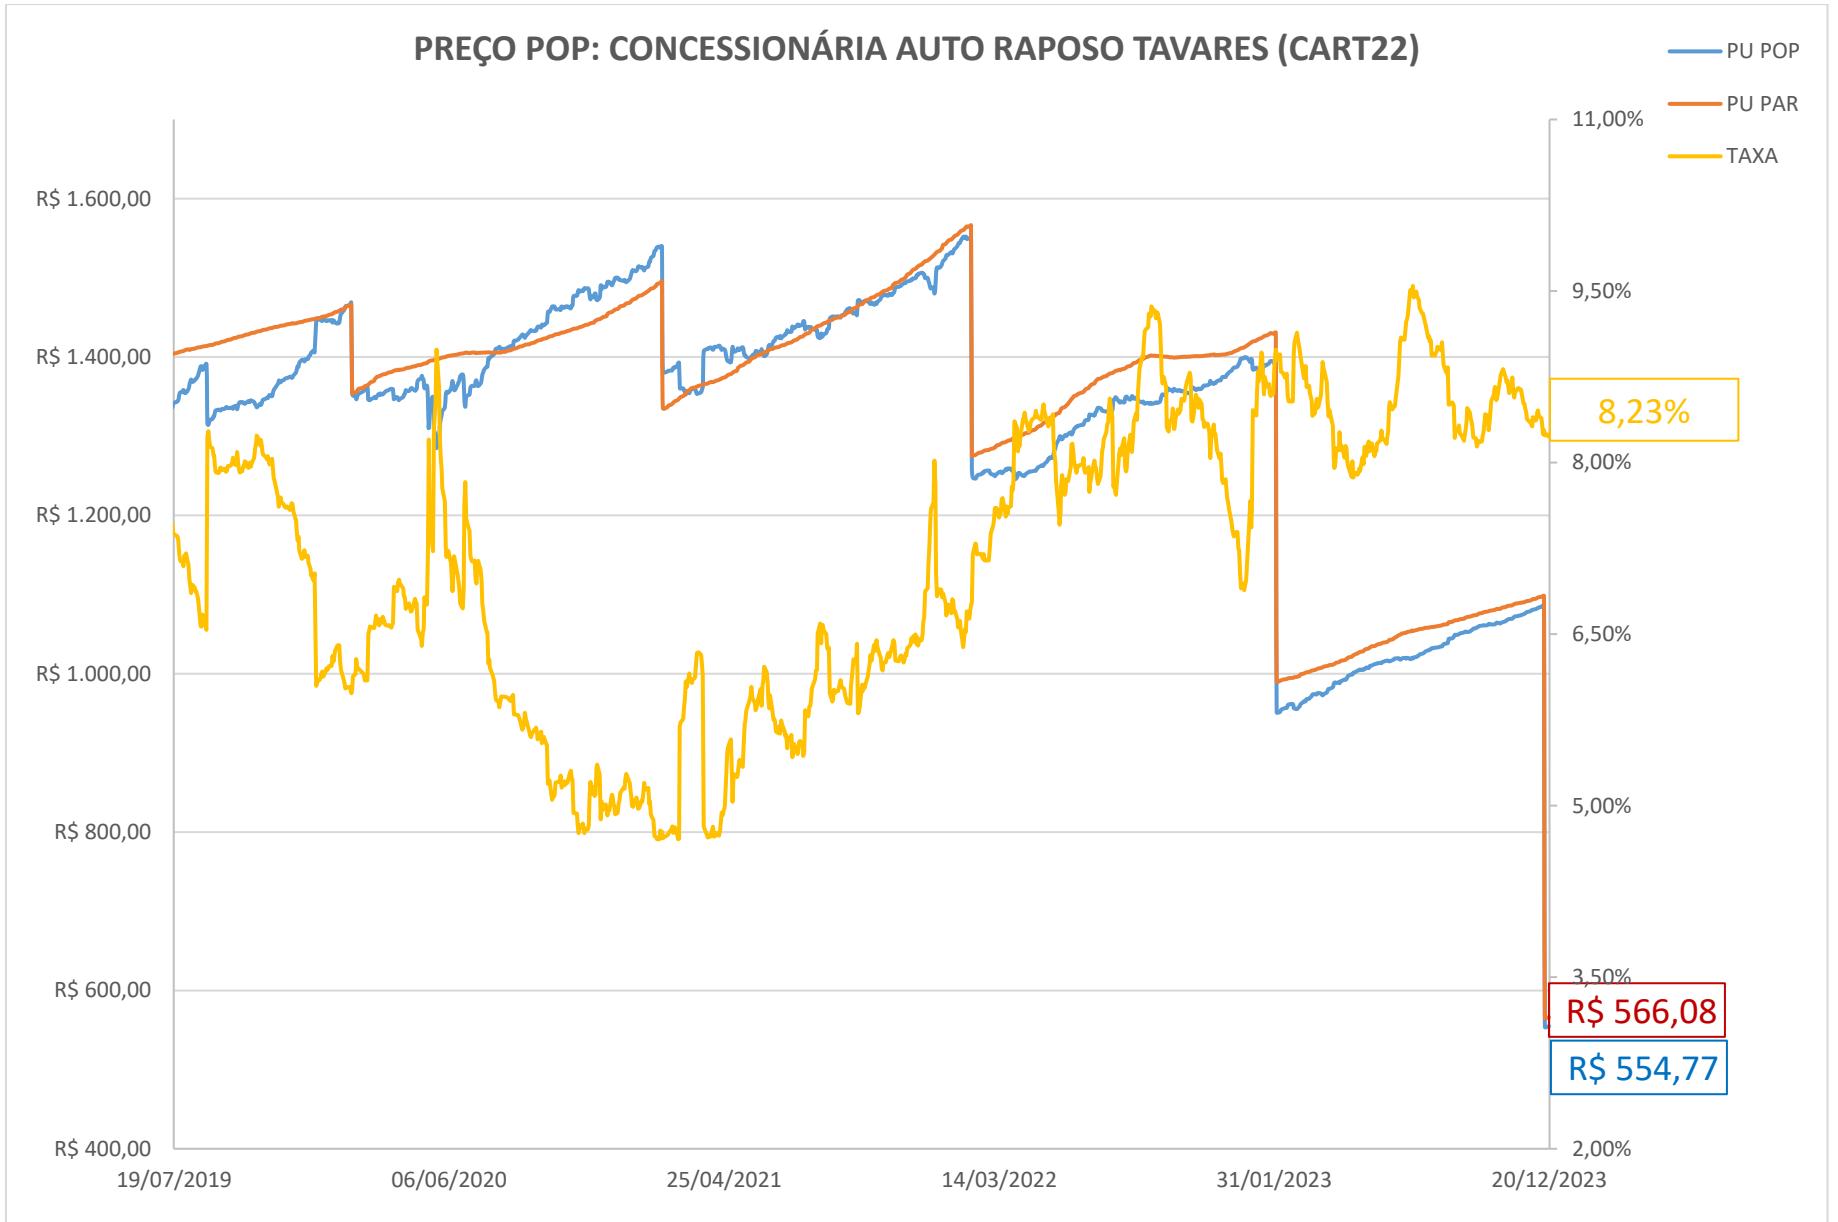

PREÇO POP: BELO MONTE TRANSMISSORA DE ENERGIA (BLMN12)

PREÇO POP: CONCESSIONÁRIA AUTO RAPOSO TAVARES (CART22)

PREÇO POP: ENGIE BRASIL ENERGIA S.A. (EGIE29)

PREÇO POP: CONCESSIONARIA ROTA DAS BANDEIRAS S/A (ODTR11)

PREÇO POP: PETRÓLEO BRASILEIRO S.A. - PETROBRAS (PETR26)

PREÇO POP: PETRÓLEO BRASILEIRO S.A. - PETROBRAS (PETR36)

PREÇO POP: ENGIE BRASIL ENERGIA S.A.(EGIE17)

PREÇO POP: COGNA EDUCAÇÃO S.A. (KROT11)

— PU POP
 — PU PAR
 — TAXA

PREÇO POP: SABER SERVIÇOS EDUCACIONAIS (SSED31)

PREÇO POP: BK BRASIL OPERACAO E ASSESSORIA A RESTAURANTES S.A. (BKBR18)

PREÇO POP: TRANSMISSORA ALIANÇA DE ENERGIA ELETRICA S/A (TAE33)

PREÇO POP: DIAGNOSTICOS DA AMERICA S.A . (DASAC0)

PREÇO POP: MINERVA S.A. (MNRVA1)

— PU POP
 — PU PAR
 — TAXA