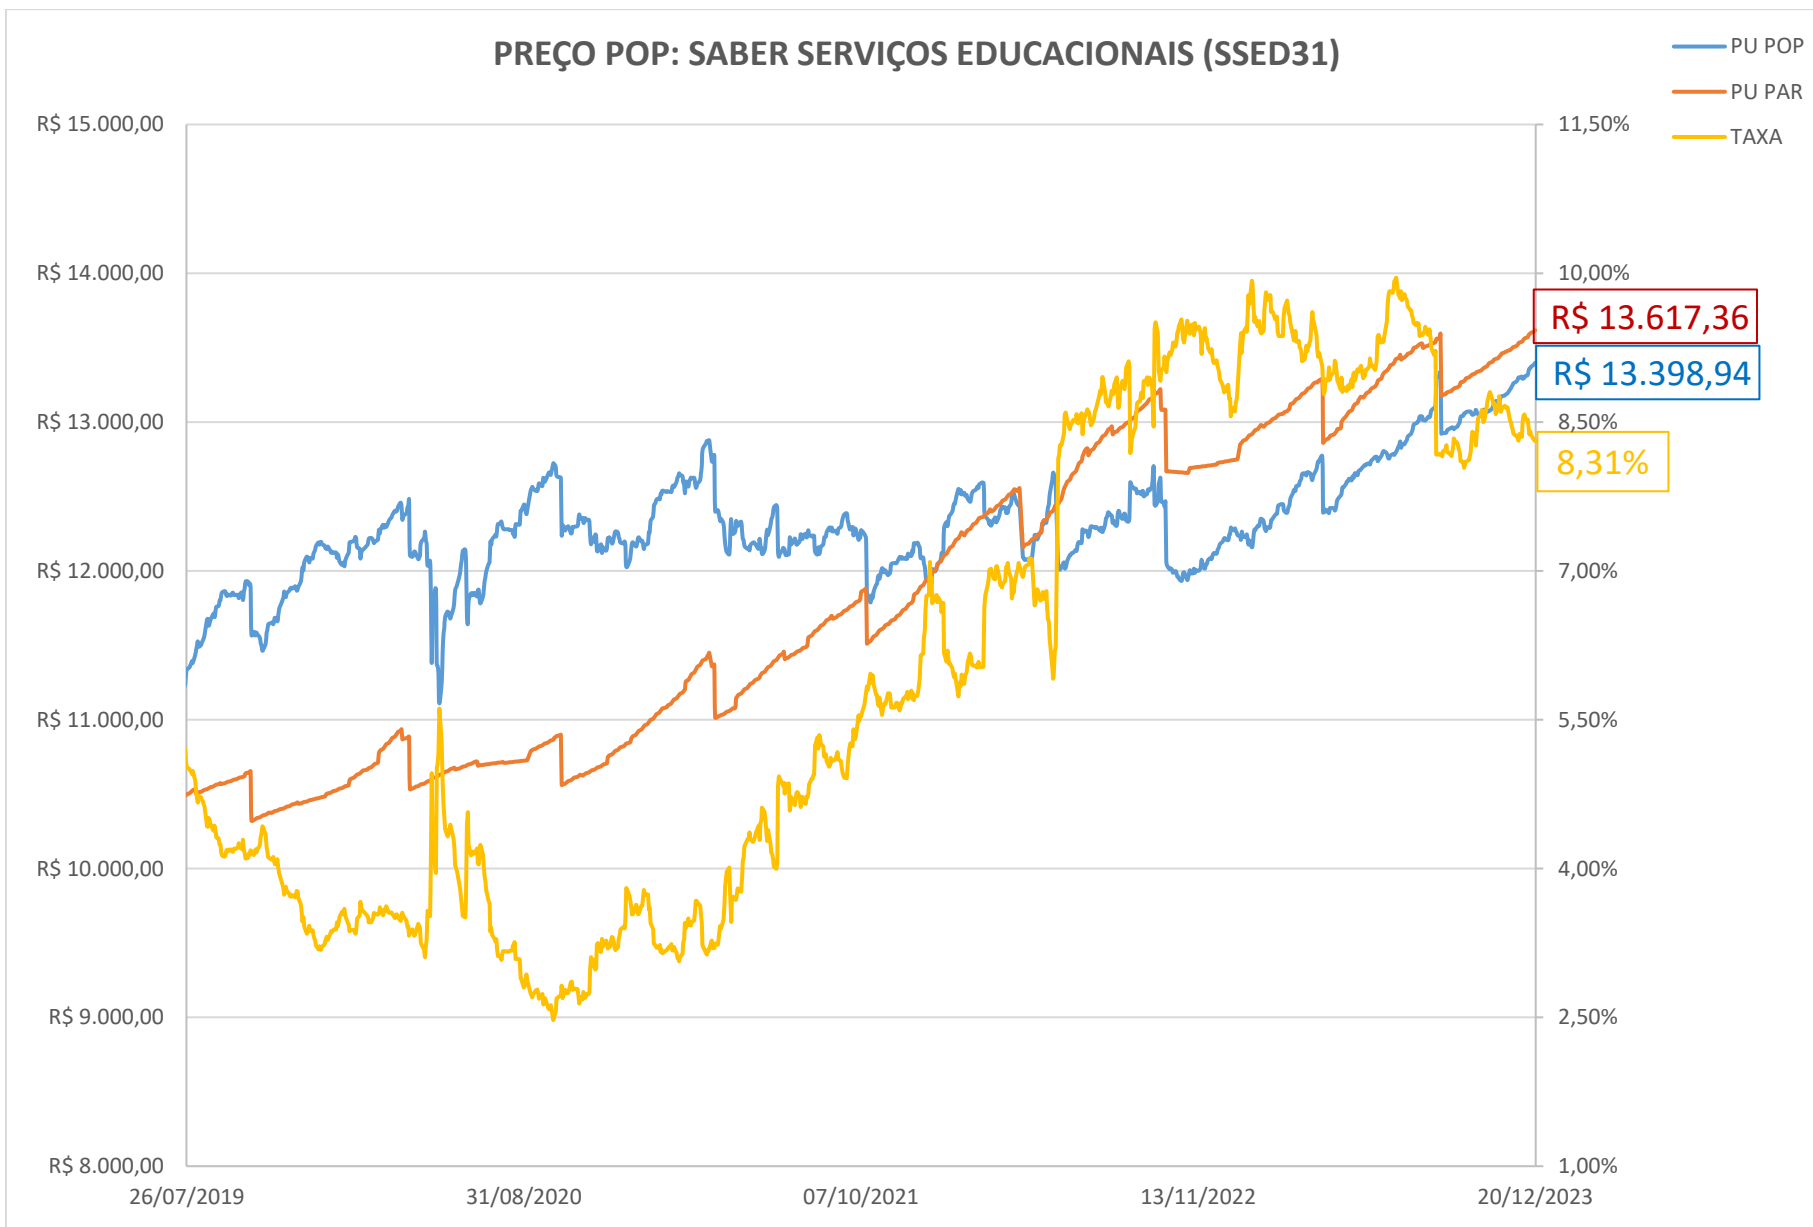

PREÇO POP: PETRÓLEO BRASILEIRO S.A. - PETROBRAS (PETR26)

PREÇO POP: PETRÓLEO BRASILEIRO S.A. - PETROBRAS (PETR36)

PREÇO POP: ENGIE BRASIL ENERGIA S.A.(EGIE17)

PREÇO POP: COGNA EDUCAÇÃO S.A. (KROT11)

— PU POP
 — PU PAR
 — TAXA

PREÇO POP: SABER SERVIÇOS EDUCACIONAIS (SSED31)

PREÇO POP: BK BRASIL OPERACAO E ASSESSORIA A RESTAURANTES S.A. (BKBR18)

PREÇO POP: TRANSMISSORA ALIANÇA DE ENERGIA ELETRICA S/A (TAE33)

PREÇO POP: DIAGNOSTICOS DA AMERICA S.A . (DASAC0)

PREÇO POP: MINERVA S.A. (MNRVA1)

— PU POP
 — PU PAR
 — TAXA