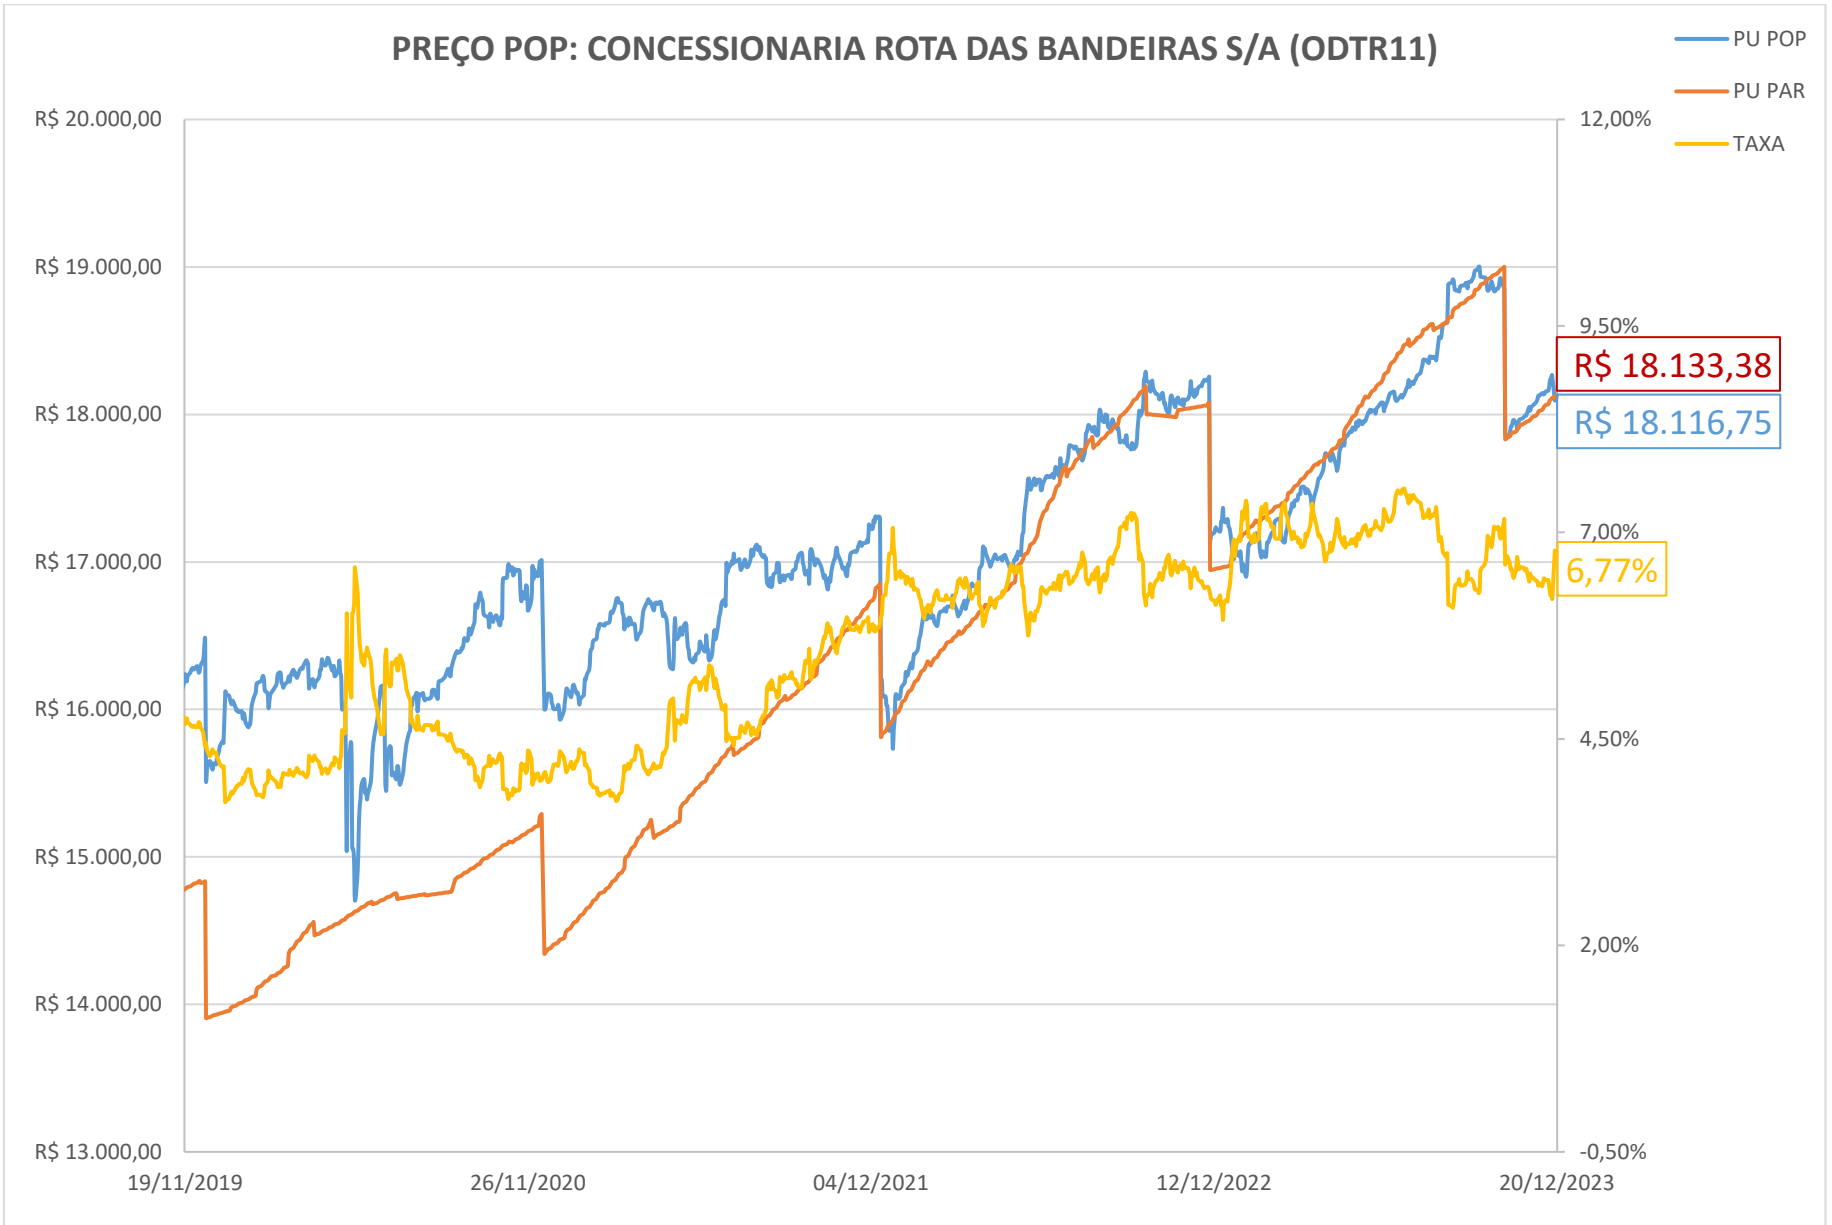

PREÇO POP: BELO MONTE TRANSMISSORA DE ENERGIA (BLMN12)

PREÇO POP: CONCESSIONÁRIA AUTO RAPOSO TAVARES (CART22)

PREÇO POP: ENGIE BRASIL ENERGIA S.A. (EGIE29)

PREÇO POP: CONCESSIONARIA ROTA DAS BANDEIRAS S/A (ODTR11)

PREÇO POP: PETRÓLEO BRASILEIRO S.A. - PETROBRAS (PETR26)

PREÇO POP: PETRÓLEO BRASILEIRO S.A. - PETROBRAS (PETR36)

PREÇO POP: ENGIE BRASIL ENERGIA S.A.(EGIE17)

PREÇO POP: COGNA EDUCAÇÃO S.A. (KROT11)

— PU POP
 — PU PAR
 — TAXA

PREÇO POP: SABER SERVIÇOS EDUCACIONAIS (SSED31)

PREÇO POP: BK BRASIL OPERACAO E ASSESSORIA A RESTAURANTES S.A. (BKBR18)

PREÇO POP: TRANSMISSORA ALIANÇA DE ENERGIA ELETRICA S/A (TAE33)

PREÇO POP: DIAGNOSTICOS DA AMERICA S.A . (DASAC0)

PREÇO POP: MINERVA S.A. (MNRVA1)

— PU POP
 — PU PAR
 — TAXA