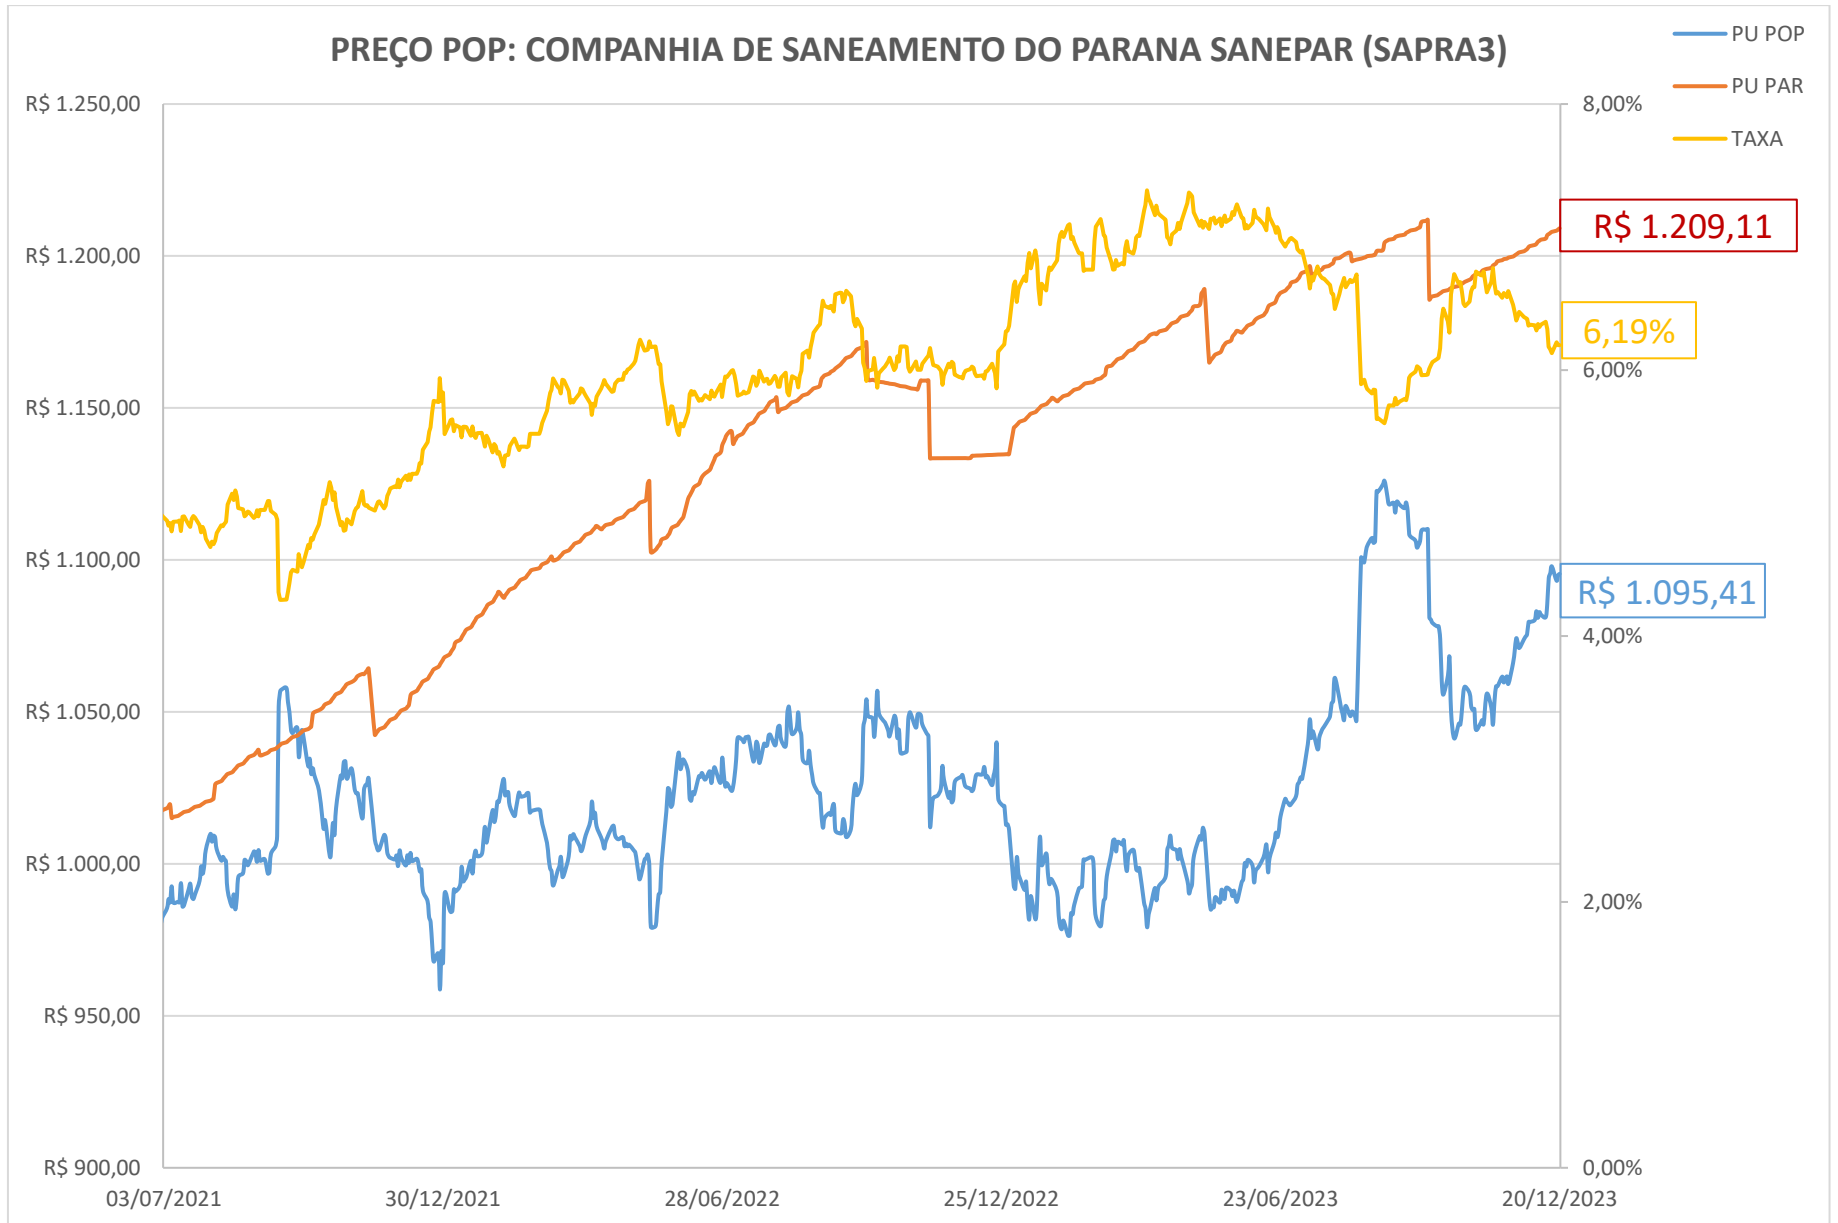

PREÇO POP: PETRÓLEO BRASILEIRO S.A. - PETROBRAS (PETR26)

PREÇO POP: PETRÓLEO BRASILEIRO S.A. - PETROBRAS (PETR36)

PREÇO POP: ENGIE BRASIL ENERGIA S.A.(EGIE17)

PREÇO POP: COGNA EDUCAÇÃO S.A. (KROT11)

— PU POP
 — PU PAR
 — TAXA

PREÇO POP: SABER SERVIÇOS EDUCACIONAIS (SSED31)

PREÇO POP: BK BRASIL OPERACAO E ASSESSORIA A RESTAURANTES S.A. (BKBR18)

PREÇO POP: TRANSMISSORA ALIANÇA DE ENERGIA ELETRICA S/A (TAE33)

PREÇO POP: DIAGNOSTICOS DA AMERICA S.A . (DASAC0)

PREÇO POP: MINERVA S.A. (MNRVA1)

— PU POP
 — PU PAR
 — TAXA