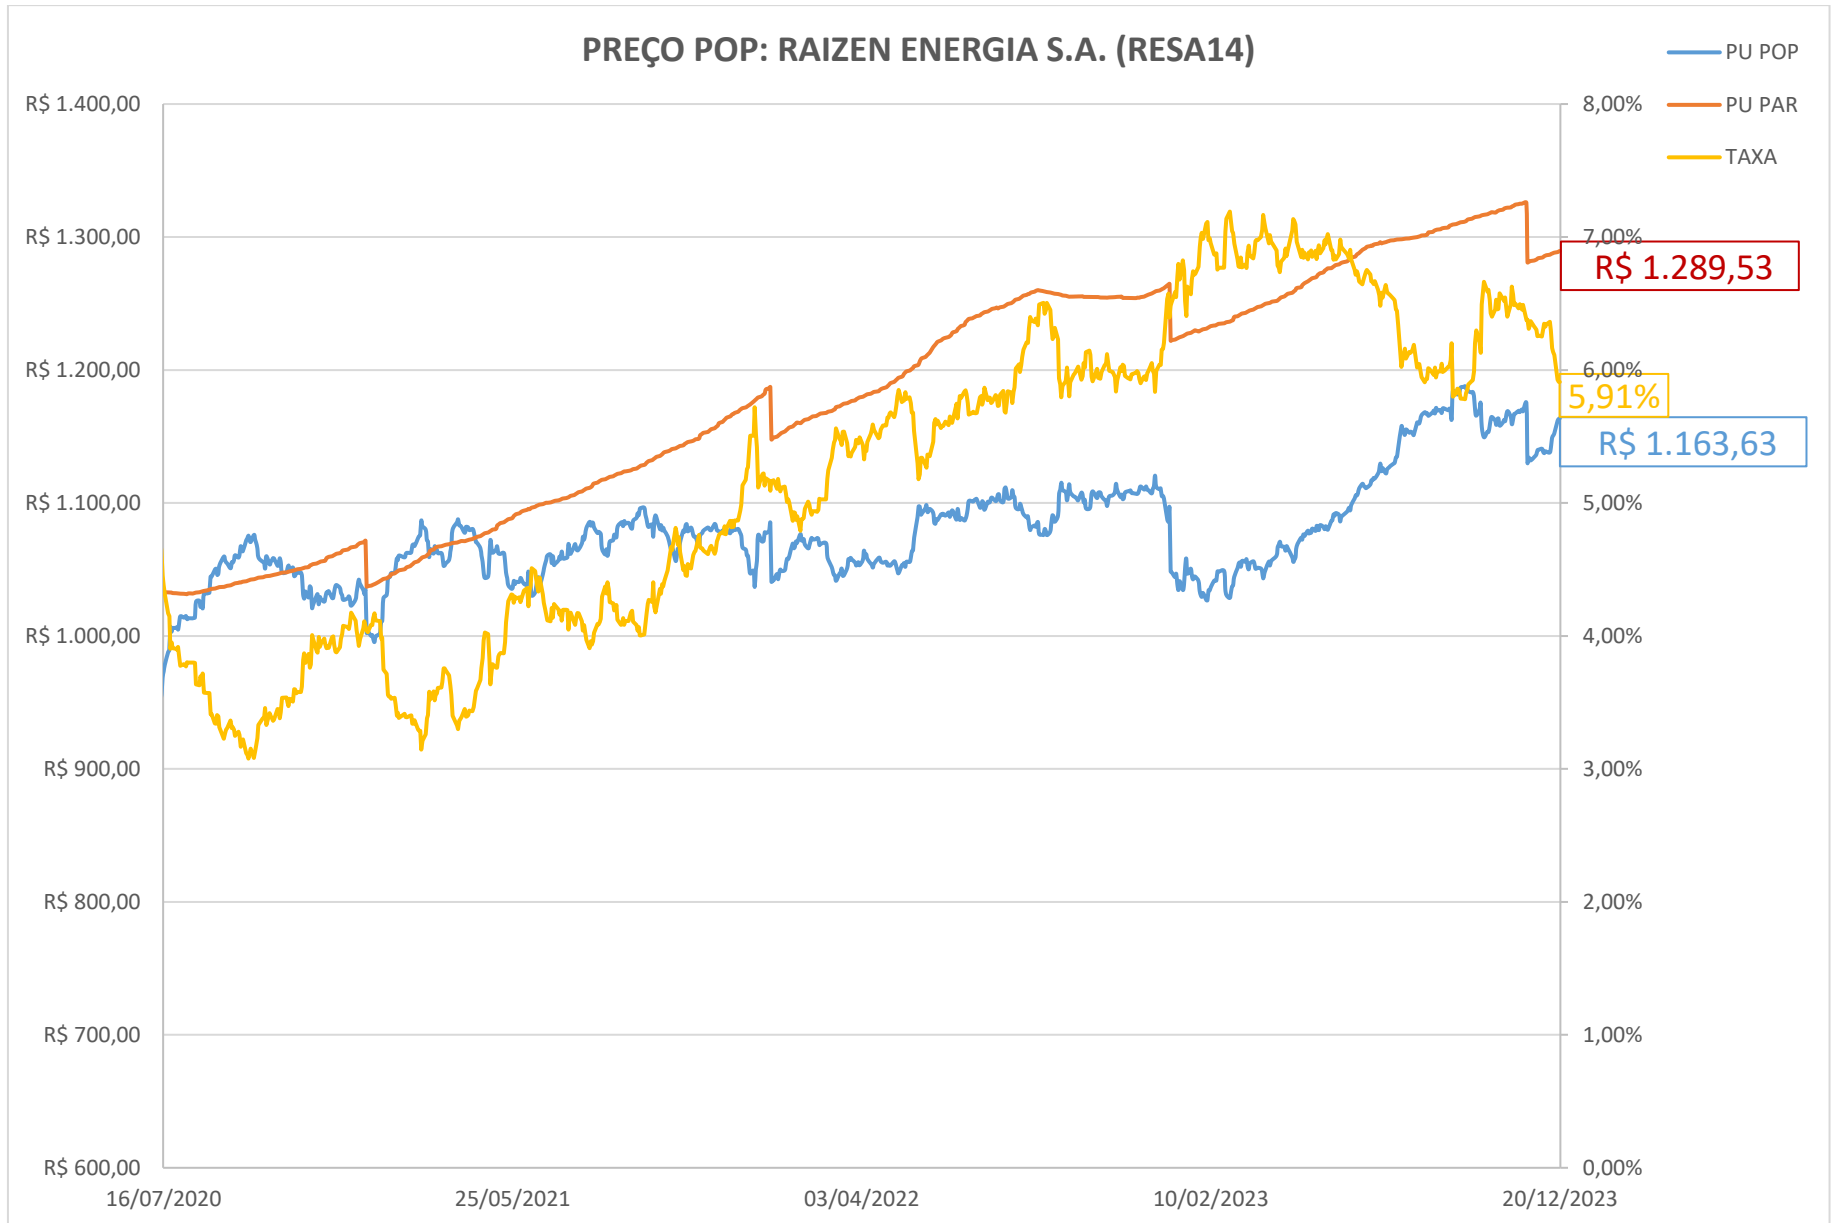

PREÇO POP: PETRÓLEO BRASILEIRO S.A. - PETROBRAS (PETR26)

PREÇO POP: PETRÓLEO BRASILEIRO S.A. - PETROBRAS (PETR36)

PREÇO POP: ENGIE BRASIL ENERGIA S.A.(EGIE17)

PREÇO POP: COGNA EDUCAÇÃO S.A. (KROT11)

— PU POP
 — PU PAR
 — TAXA

PREÇO POP: SABER SERVIÇOS EDUCACIONAIS (SSED31)

PREÇO POP: BK BRASIL OPERACAO E ASSESSORIA A RESTAURANTES S.A. (BKBR18)

PREÇO POP: TRANSMISSORA ALIANÇA DE ENERGIA ELETRICA S/A (TAE33)

PREÇO POP: DIAGNOSTICOS DA AMERICA S.A . (DASAC0)

PREÇO POP: MINERVA S.A. (MNRVA1)

— PU POP
 — PU PAR
 — TAXA