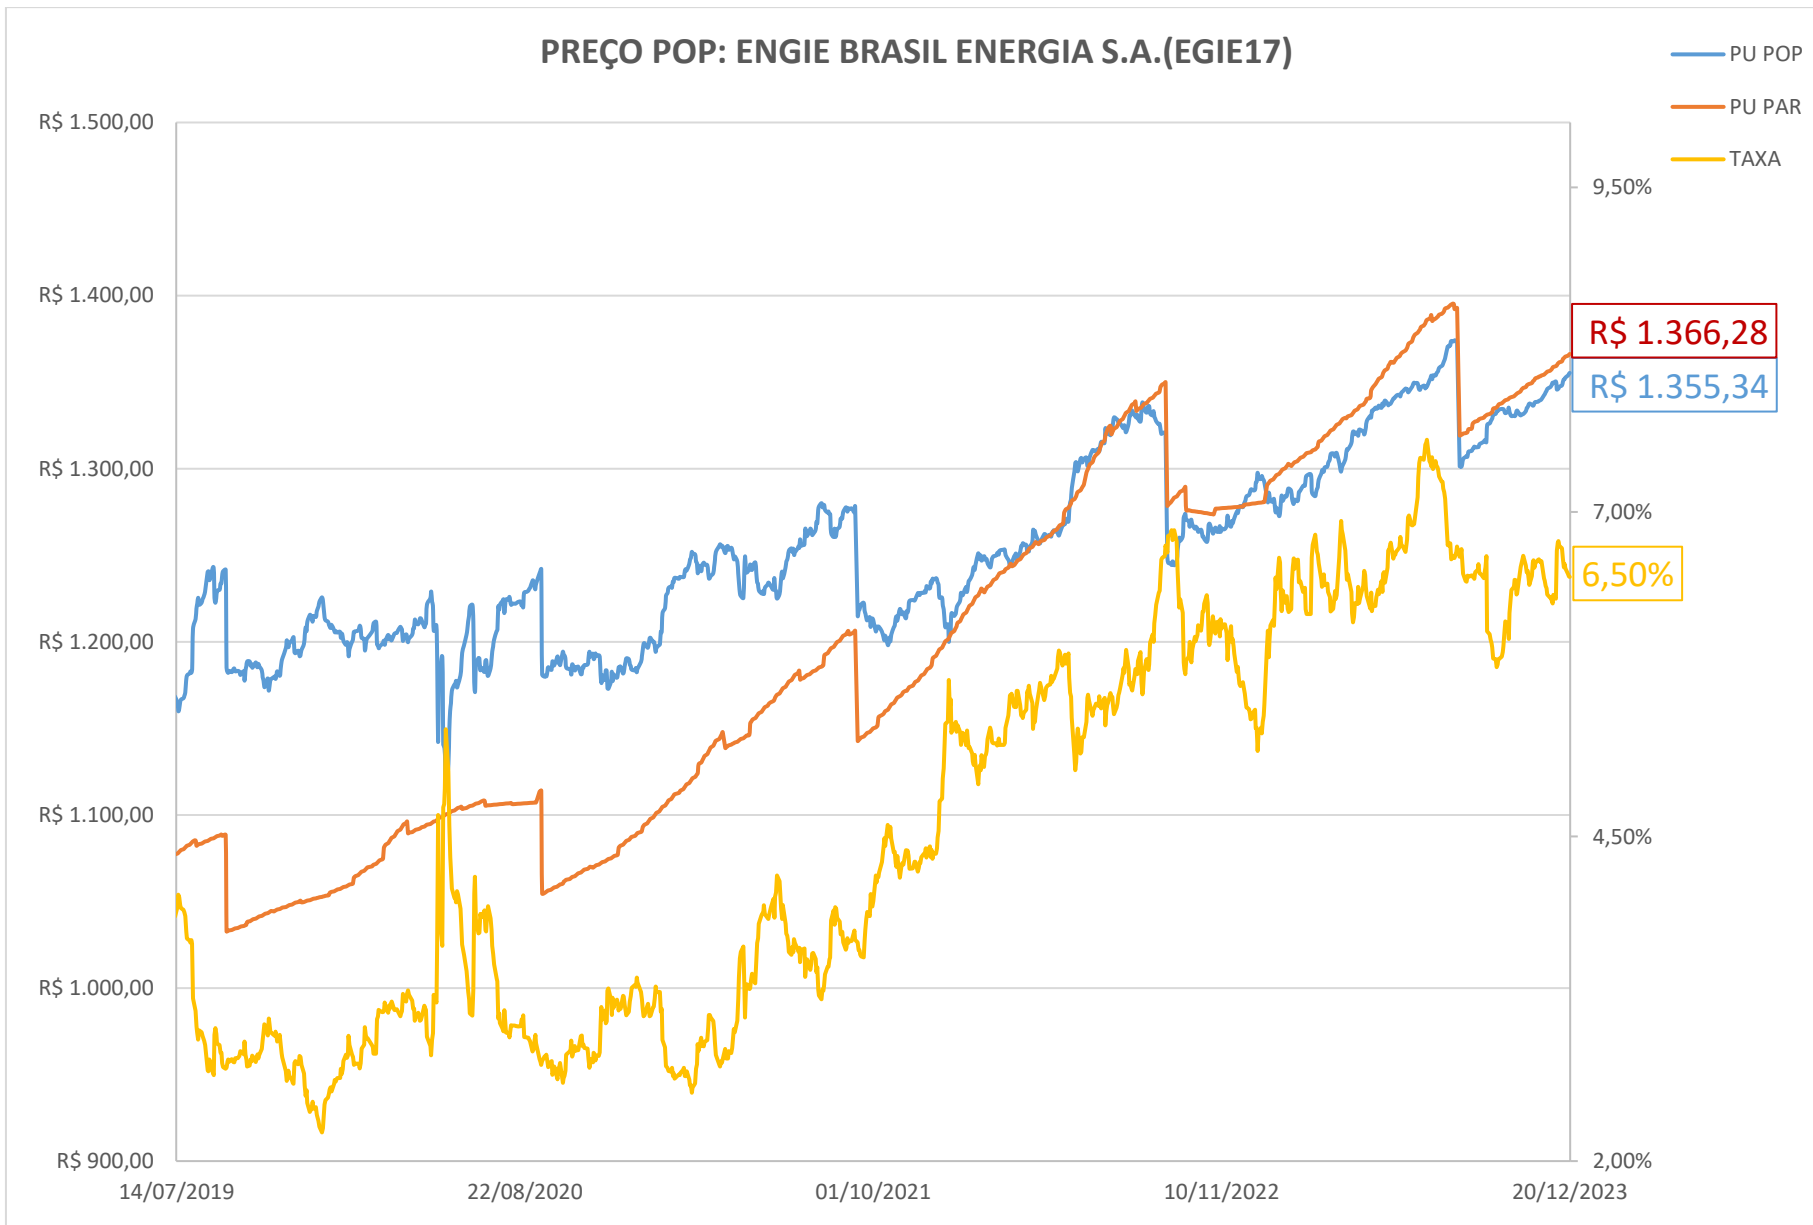

PREÇO POP: BELO MONTE TRANSMISSORA DE ENERGIA (BLMN12)

PREÇO POP: CONCESSIONÁRIA AUTO RAPOSO TAVARES (CART22)

PREÇO POP: ENGIE BRASIL ENERGIA S.A. (EGIE29)

PREÇO POP: CONCESSIONARIA ROTA DAS BANDEIRAS S/A (ODTR11)

PREÇO POP: PETRÓLEO BRASILEIRO S.A. - PETROBRAS (PETR26)

PREÇO POP: PETRÓLEO BRASILEIRO S.A. - PETROBRAS (PETR36)

PREÇO POP: ENGIE BRASIL ENERGIA S.A.(EGIE17)

PREÇO POP: COGNA EDUCAÇÃO S.A. (KROT11)

— PU POP
 — PU PAR
 — TAXA