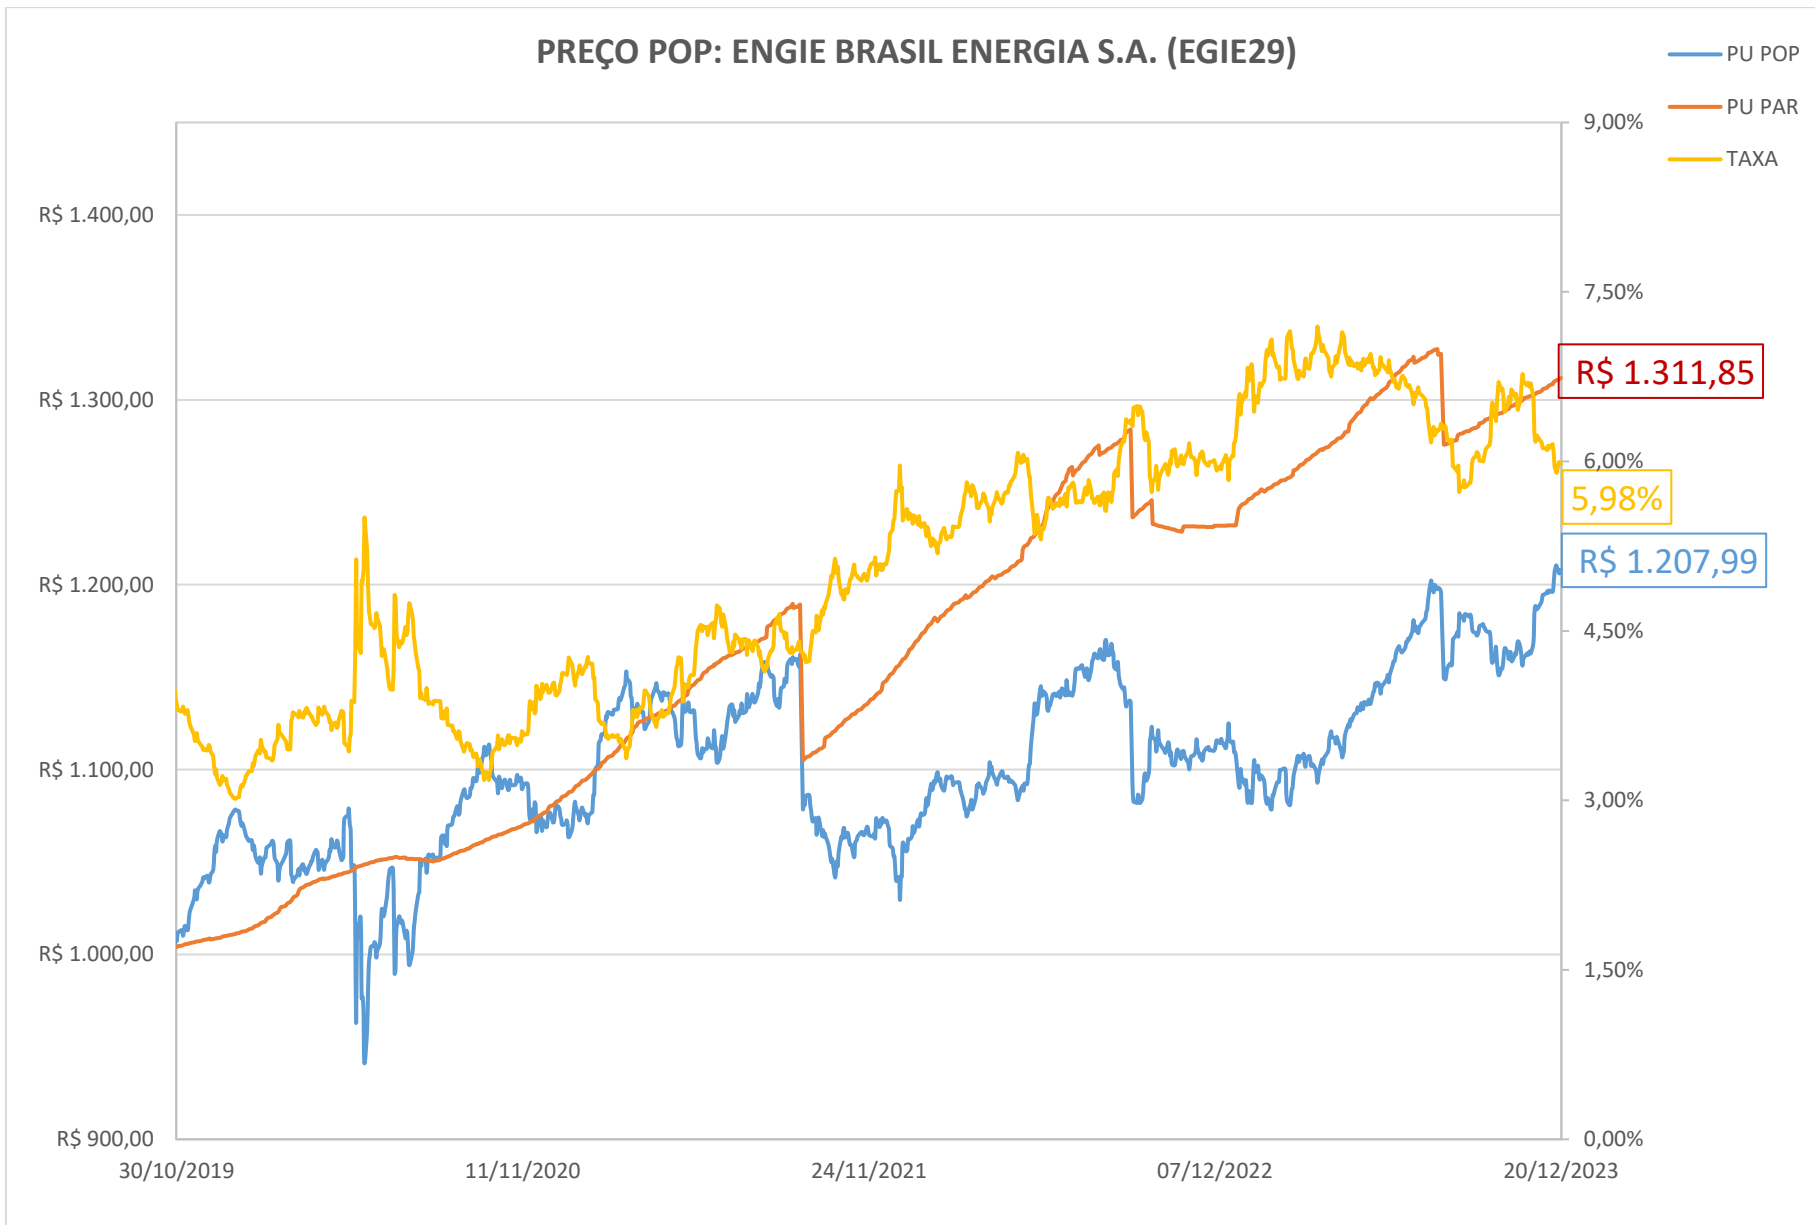

PREÇO POP: BELO MONTE TRANSMISSORA DE ENERGIA (BLMN12)

PREÇO POP: CONCESSIONÁRIA AUTO RAPOSO TAVARES (CART22)

PREÇO POP: ENGIE BRASIL ENERGIA S.A. (EGIE29)

PREÇO POP: CONCESSIONARIA ROTA DAS BANDEIRAS S/A (ODTR11)

PREÇO POP: PETRÓLEO BRASILEIRO S.A. - PETROBRAS (PETR26)

PREÇO POP: PETRÓLEO BRASILEIRO S.A. - PETROBRAS (PETR36)

PREÇO POP: ENGIE BRASIL ENERGIA S.A.(EGIE17)

PREÇO POP: COGNA EDUCAÇÃO S.A. (KROT11)

— PU POP
 — PU PAR
 — TAXA