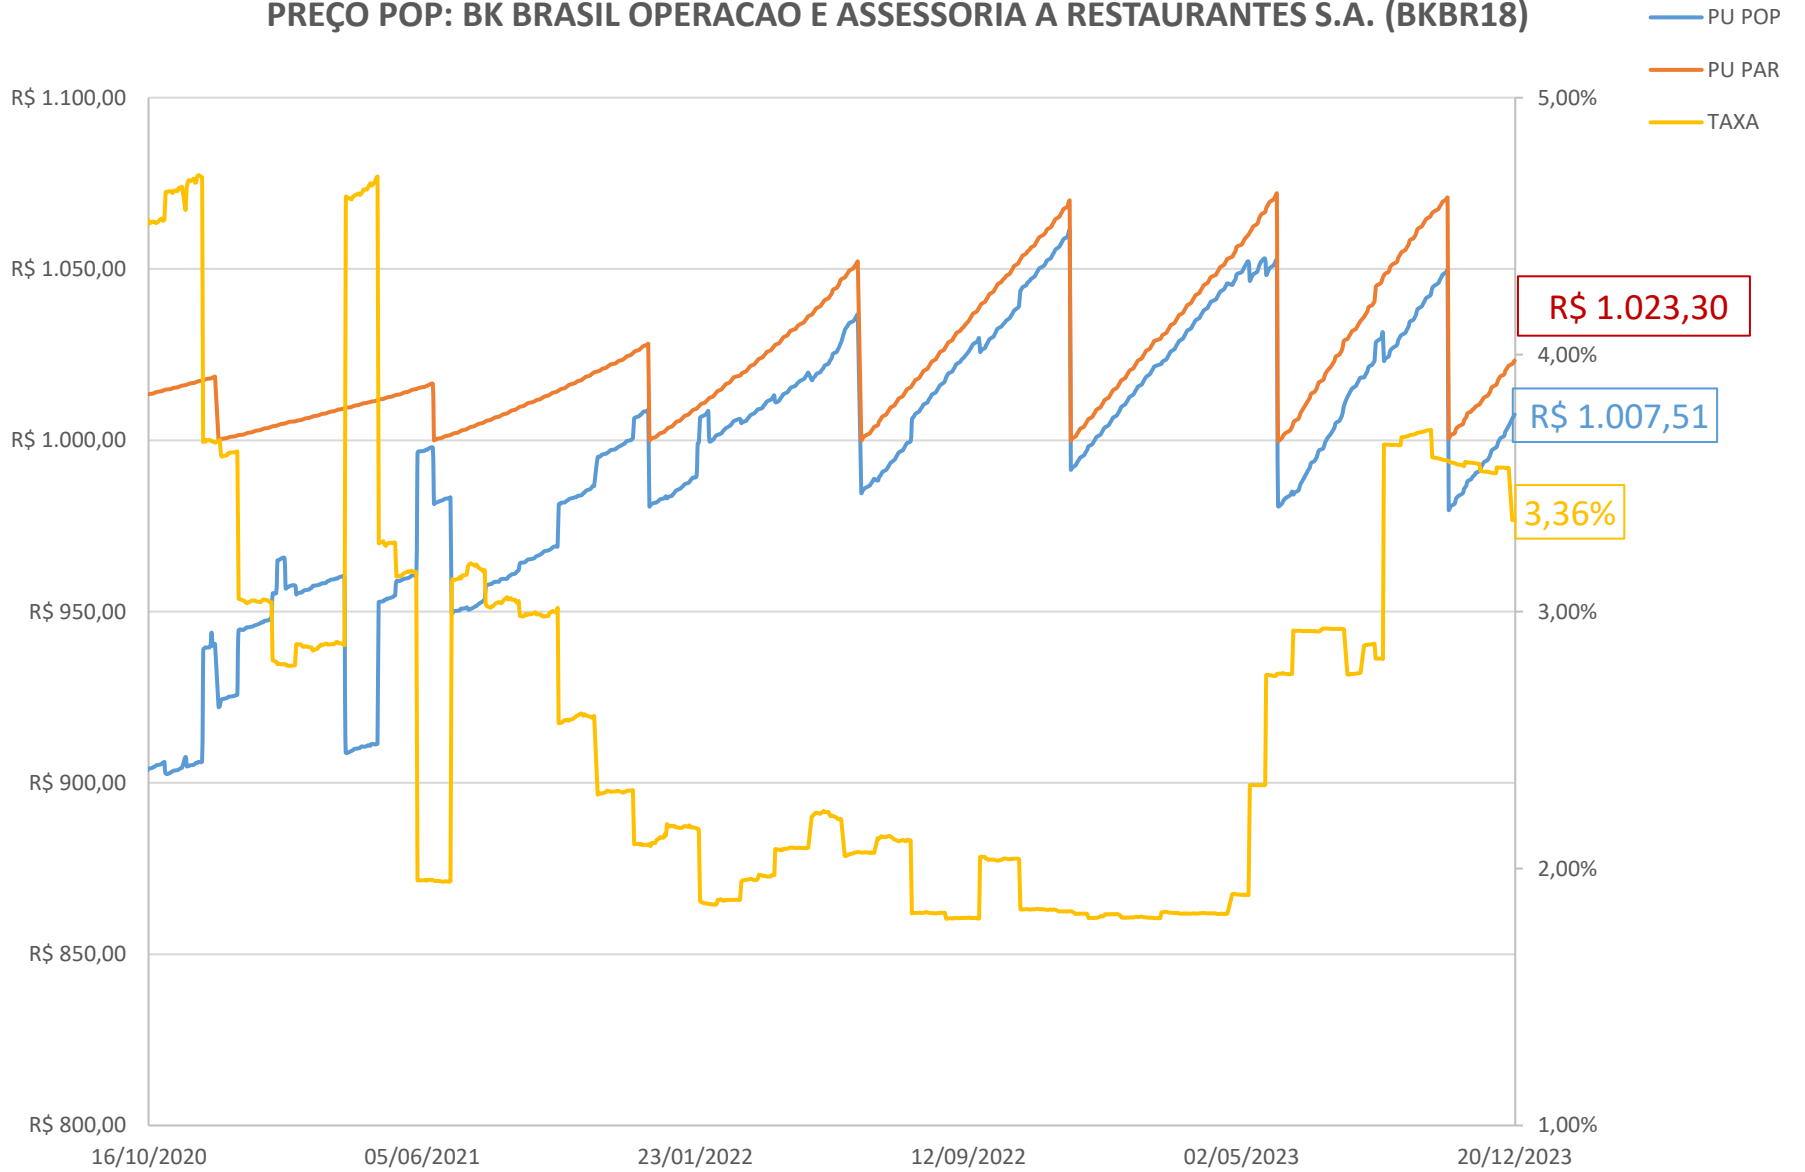

PREÇO POP: PETRÓLEO BRASILEIRO S.A. - PETROBRAS (PETR26)

PREÇO POP: PETRÓLEO BRASILEIRO S.A. - PETROBRAS (PETR36)

PREÇO POP: ENGIE BRASIL ENERGIA S.A.(EGIE17)

PREÇO POP: COGNA EDUCAÇÃO S.A. (KROT11)

— PU POP
 — PU PAR
 — TAXA

PREÇO POP: SABER SERVIÇOS EDUCACIONAIS (SSED31)

PREÇO POP: BK BRASIL OPERACAO E ASSESSORIA A RESTAURANTES S.A. (BKBR18)

PREÇO POP: TRANSMISSORA ALIANÇA DE ENERGIA ELETRICA S/A (TAE33)

PREÇO POP: DIAGNOSTICOS DA AMERICA S.A . (DASAC0)

PREÇO POP: MINERVA S.A. (MNRVA1)

— PU POP
 — PU PAR
 — TAXA