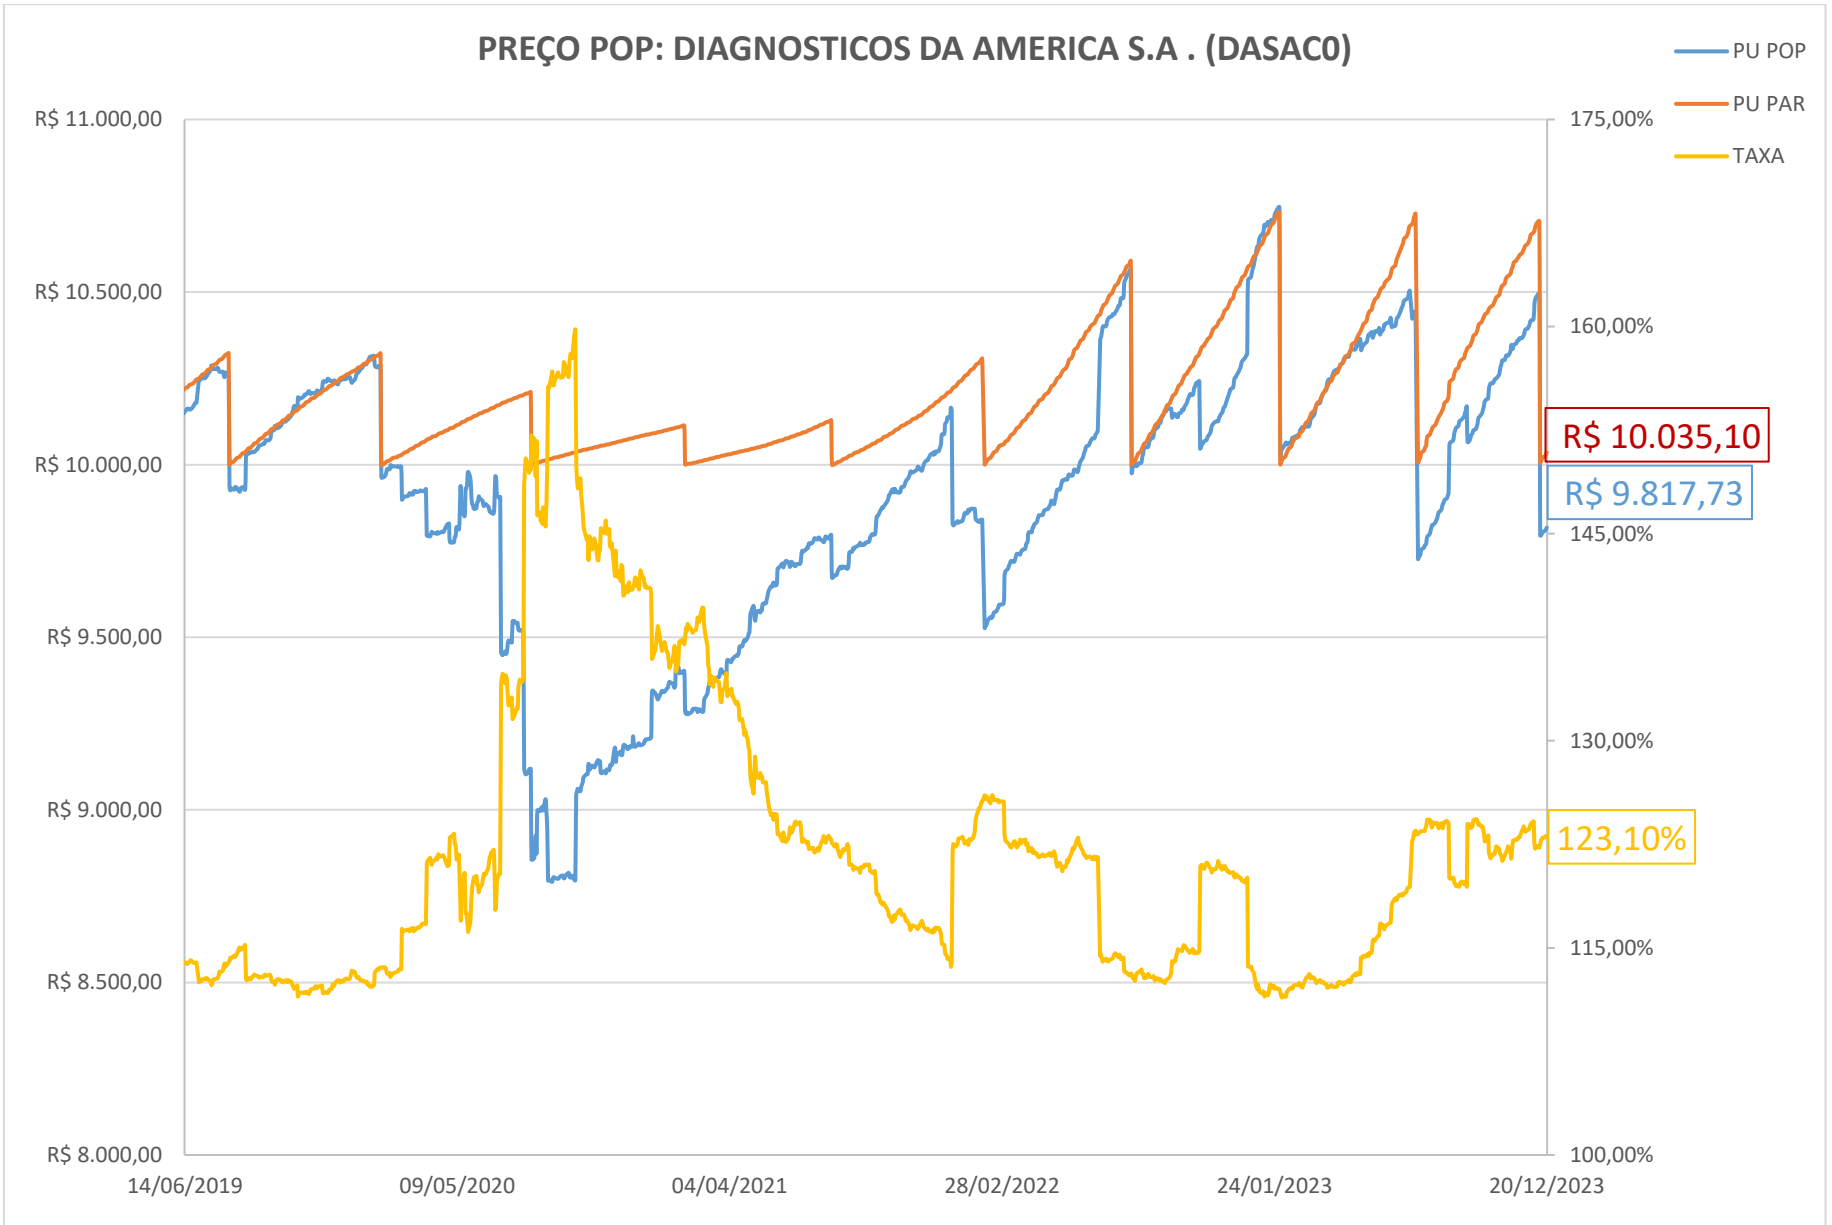

PREÇO POP: PETRÓLEO BRASILEIRO S.A. - PETROBRAS (PETR26)

PREÇO POP: PETRÓLEO BRASILEIRO S.A. - PETROBRAS (PETR36)

PREÇO POP: ENGIE BRASIL ENERGIA S.A.(EGIE17)

PREÇO POP: COGNA EDUCAÇÃO S.A. (KROT11)

— PU POP
 — PU PAR
 — TAXA

PREÇO POP: SABER SERVIÇOS EDUCACIONAIS (SSED31)

PREÇO POP: BK BRASIL OPERACAO E ASSESSORIA A RESTAURANTES S.A. (BKBR18)

PREÇO POP: TRANSMISSORA ALIANÇA DE ENERGIA ELETRICA S/A (TAE33)

PREÇO POP: DIAGNOSTICOS DA AMERICA S.A . (DASAC0)

PREÇO POP: MINERVA S.A. (MNRVA1)

— PU POP
 — PU PAR
 — TAXA