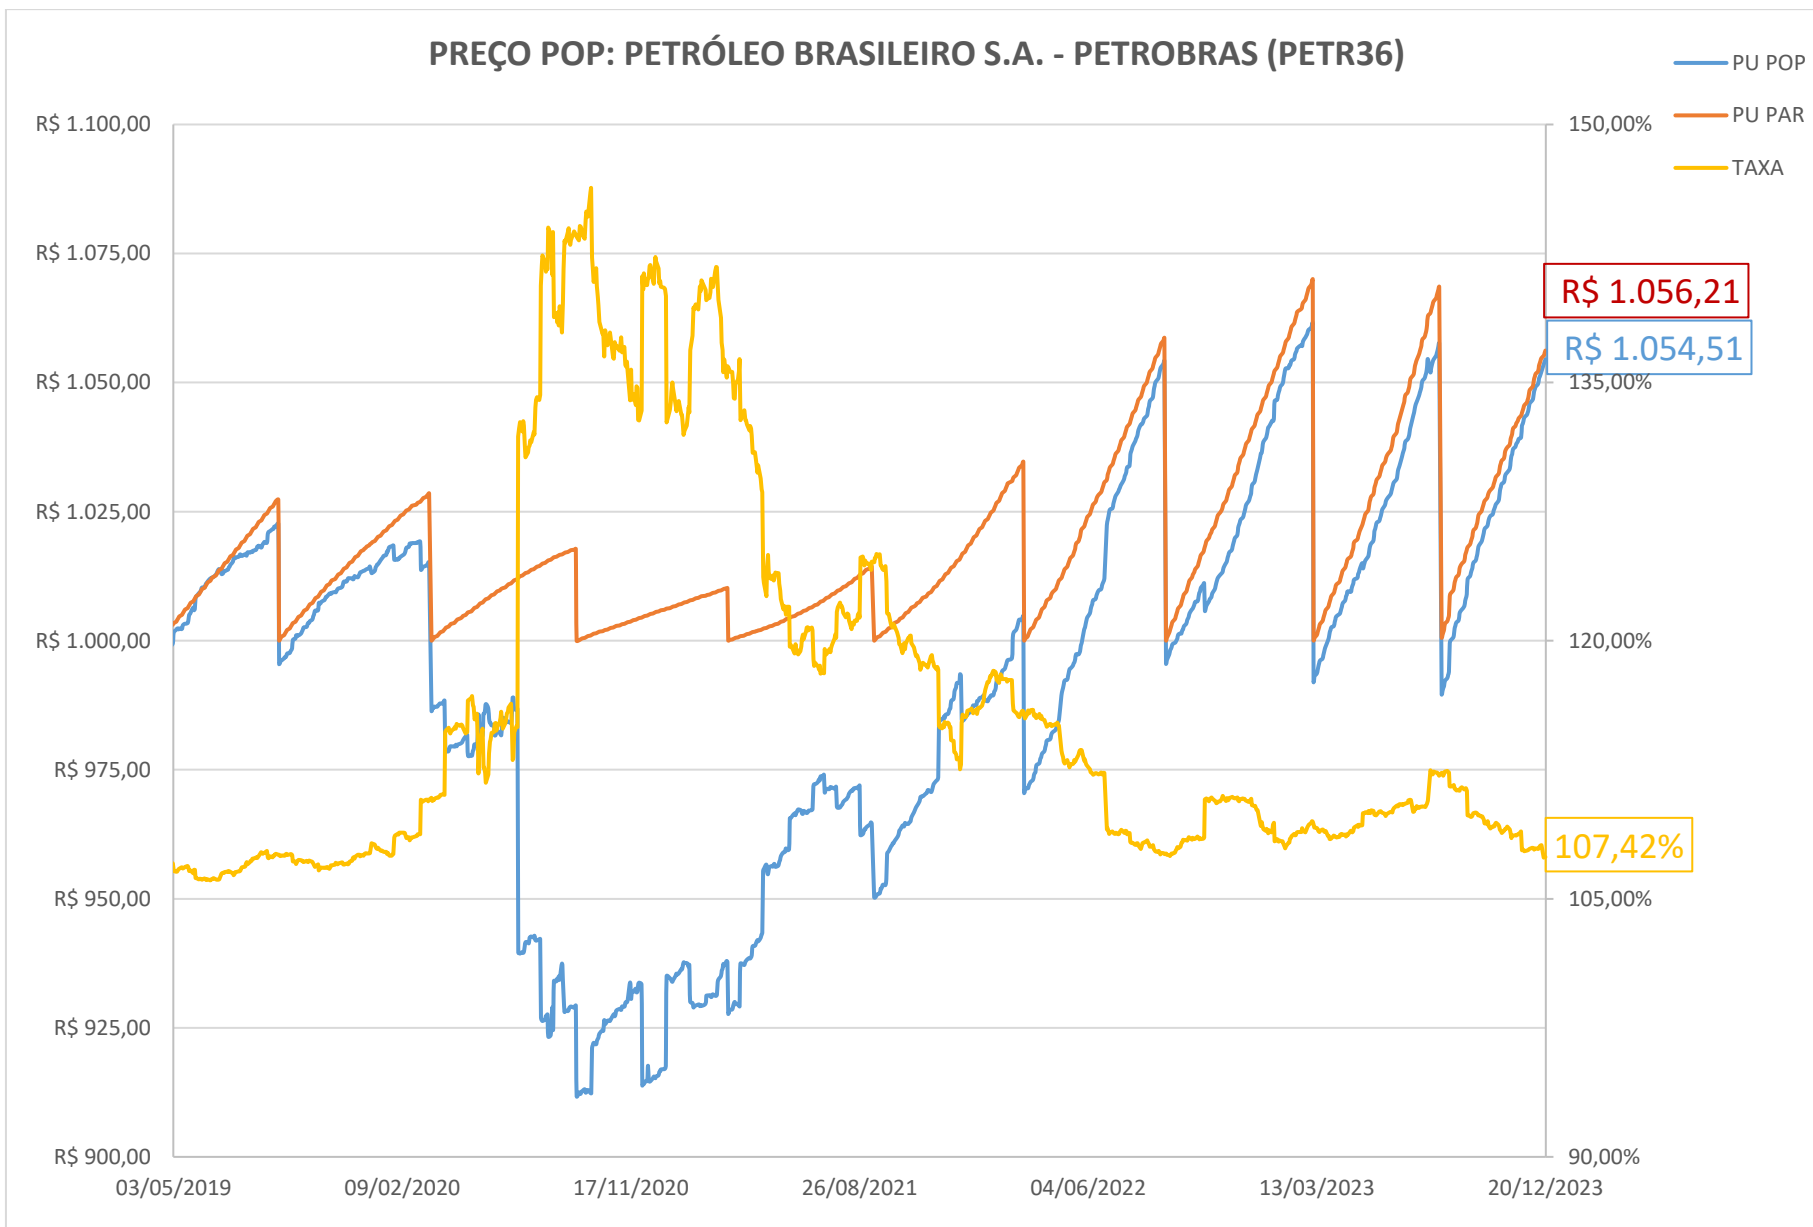

PREÇO POP: BELO MONTE TRANSMISSORA DE ENERGIA (BLMN12)

PREÇO POP: CONCESSIONÁRIA AUTO RAPOSO TAVARES (CART22)

PREÇO POP: ENGIE BRASIL ENERGIA S.A. (EGIE29)

PREÇO POP: CONCESSIONARIA ROTA DAS BANDEIRAS S/A (ODTR11)

PREÇO POP: PETRÓLEO BRASILEIRO S.A. - PETROBRAS (PETR26)

PREÇO POP: PETRÓLEO BRASILEIRO S.A. - PETROBRAS (PETR36)

PREÇO POP: ENGIE BRASIL ENERGIA S.A.(EGIE17)

PREÇO POP: COGNA EDUCAÇÃO S.A. (KROT11)

— PU POP
 — PU PAR
 — TAXA

PREÇO POP: SABER SERVIÇOS EDUCACIONAIS (SSED31)

PREÇO POP: BK BRASIL OPERACAO E ASSESSORIA A RESTAURANTES S.A. (BKBR18)

PREÇO POP: TRANSMISSORA ALIANÇA DE ENERGIA ELETRICA S/A (TAE33)

PREÇO POP: DIAGNOSTICOS DA AMERICA S.A . (DASAC0)

PREÇO POP: MINERVA S.A. (MNRVA1)

— PU POP
 — PU PAR
 — TAXA