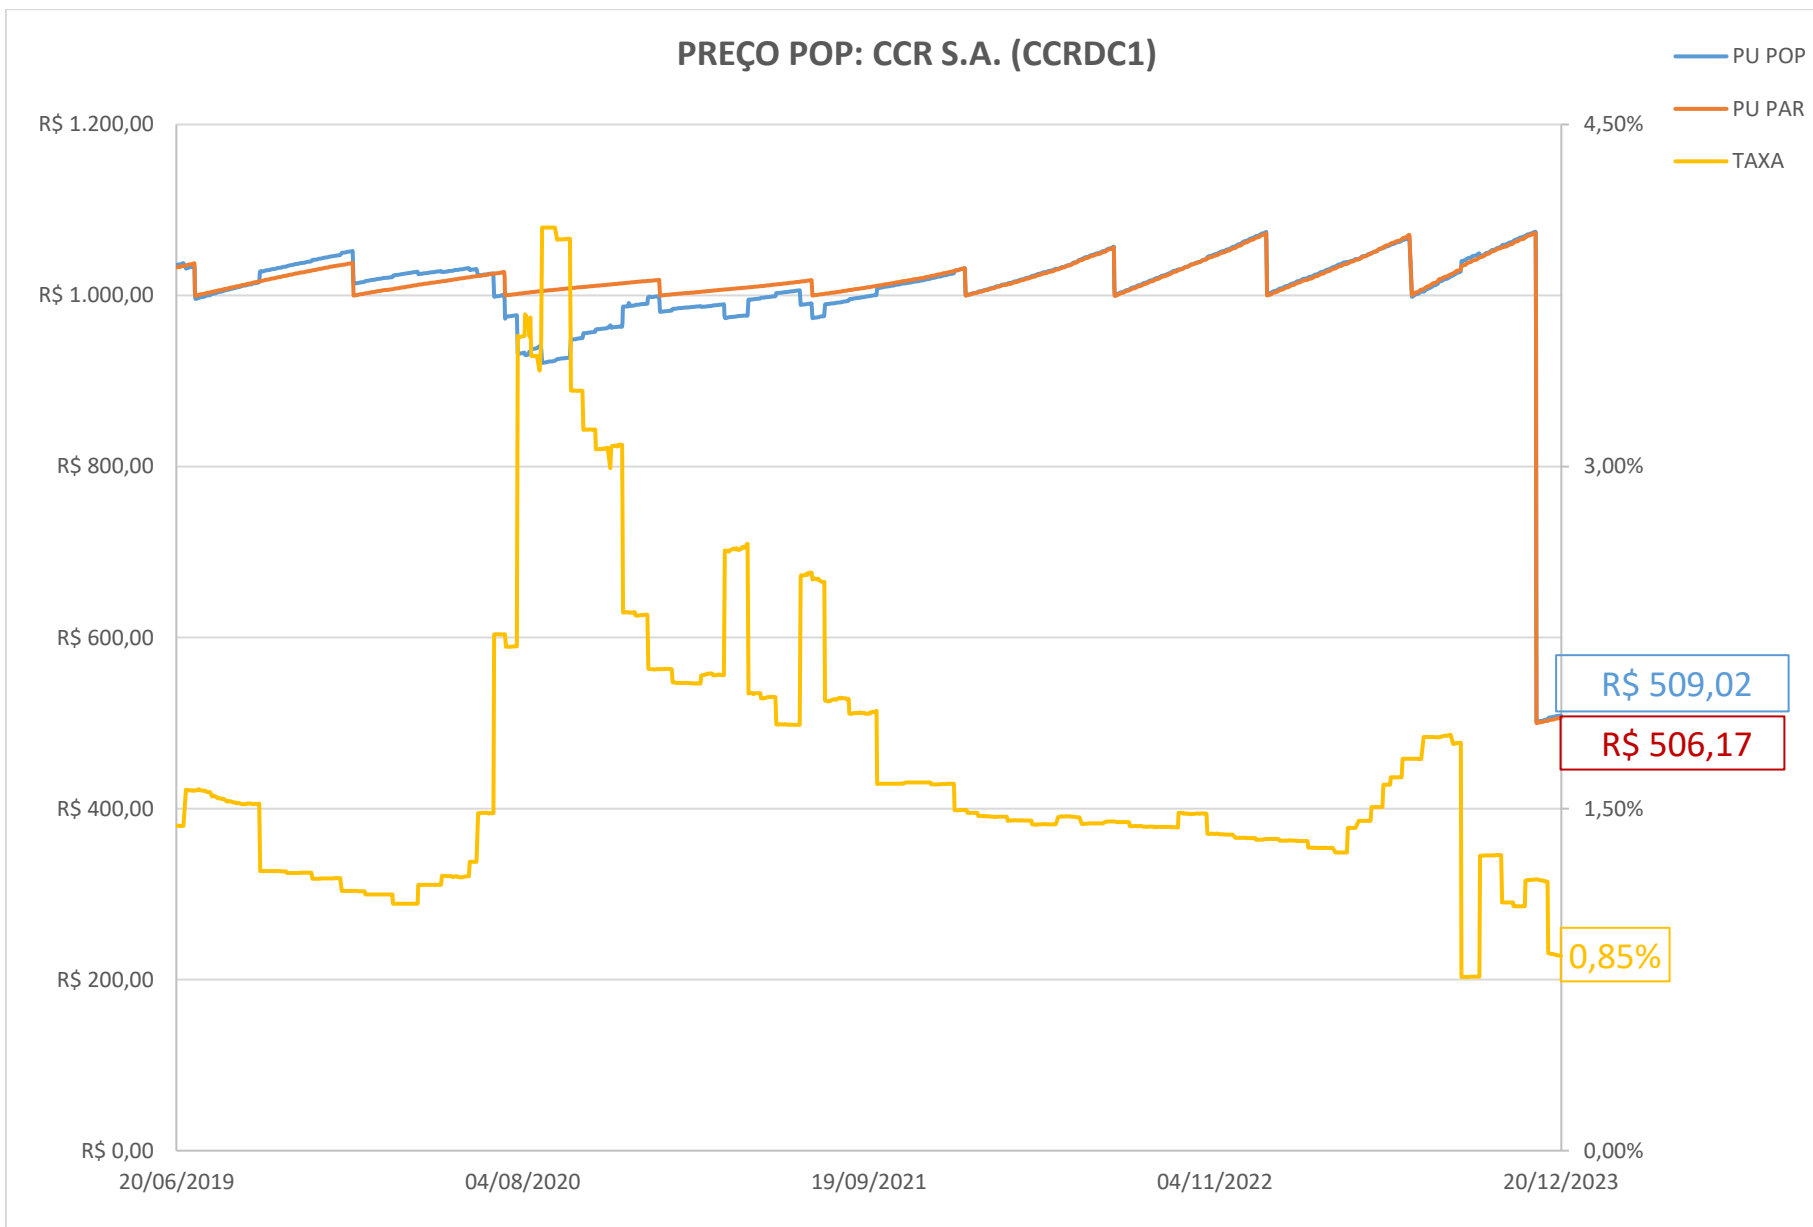

PREÇO POP: PETRÓLEO BRASILEIRO S.A. - PETROBRAS (PETR26)

PREÇO POP: PETRÓLEO BRASILEIRO S.A. - PETROBRAS (PETR36)

PREÇO POP: ENGIE BRASIL ENERGIA S.A.(EGIE17)

PREÇO POP: COGNA EDUCAÇÃO S.A. (KROT11)

— PU POP
 — PU PAR
 — TAXA

PREÇO POP: SABER SERVIÇOS EDUCACIONAIS (SSED31)

PREÇO POP: BK BRASIL OPERACAO E ASSESSORIA A RESTAURANTES S.A. (BKBR18)

PREÇO POP: TRANSMISSORA ALIANÇA DE ENERGIA ELETRICA S/A (TAE33)

PREÇO POP: DIAGNOSTICOS DA AMERICA S.A . (DASAC0)

PREÇO POP: MINERVA S.A. (MNRVA1)

— PU POP
 — PU PAR
 — TAXA