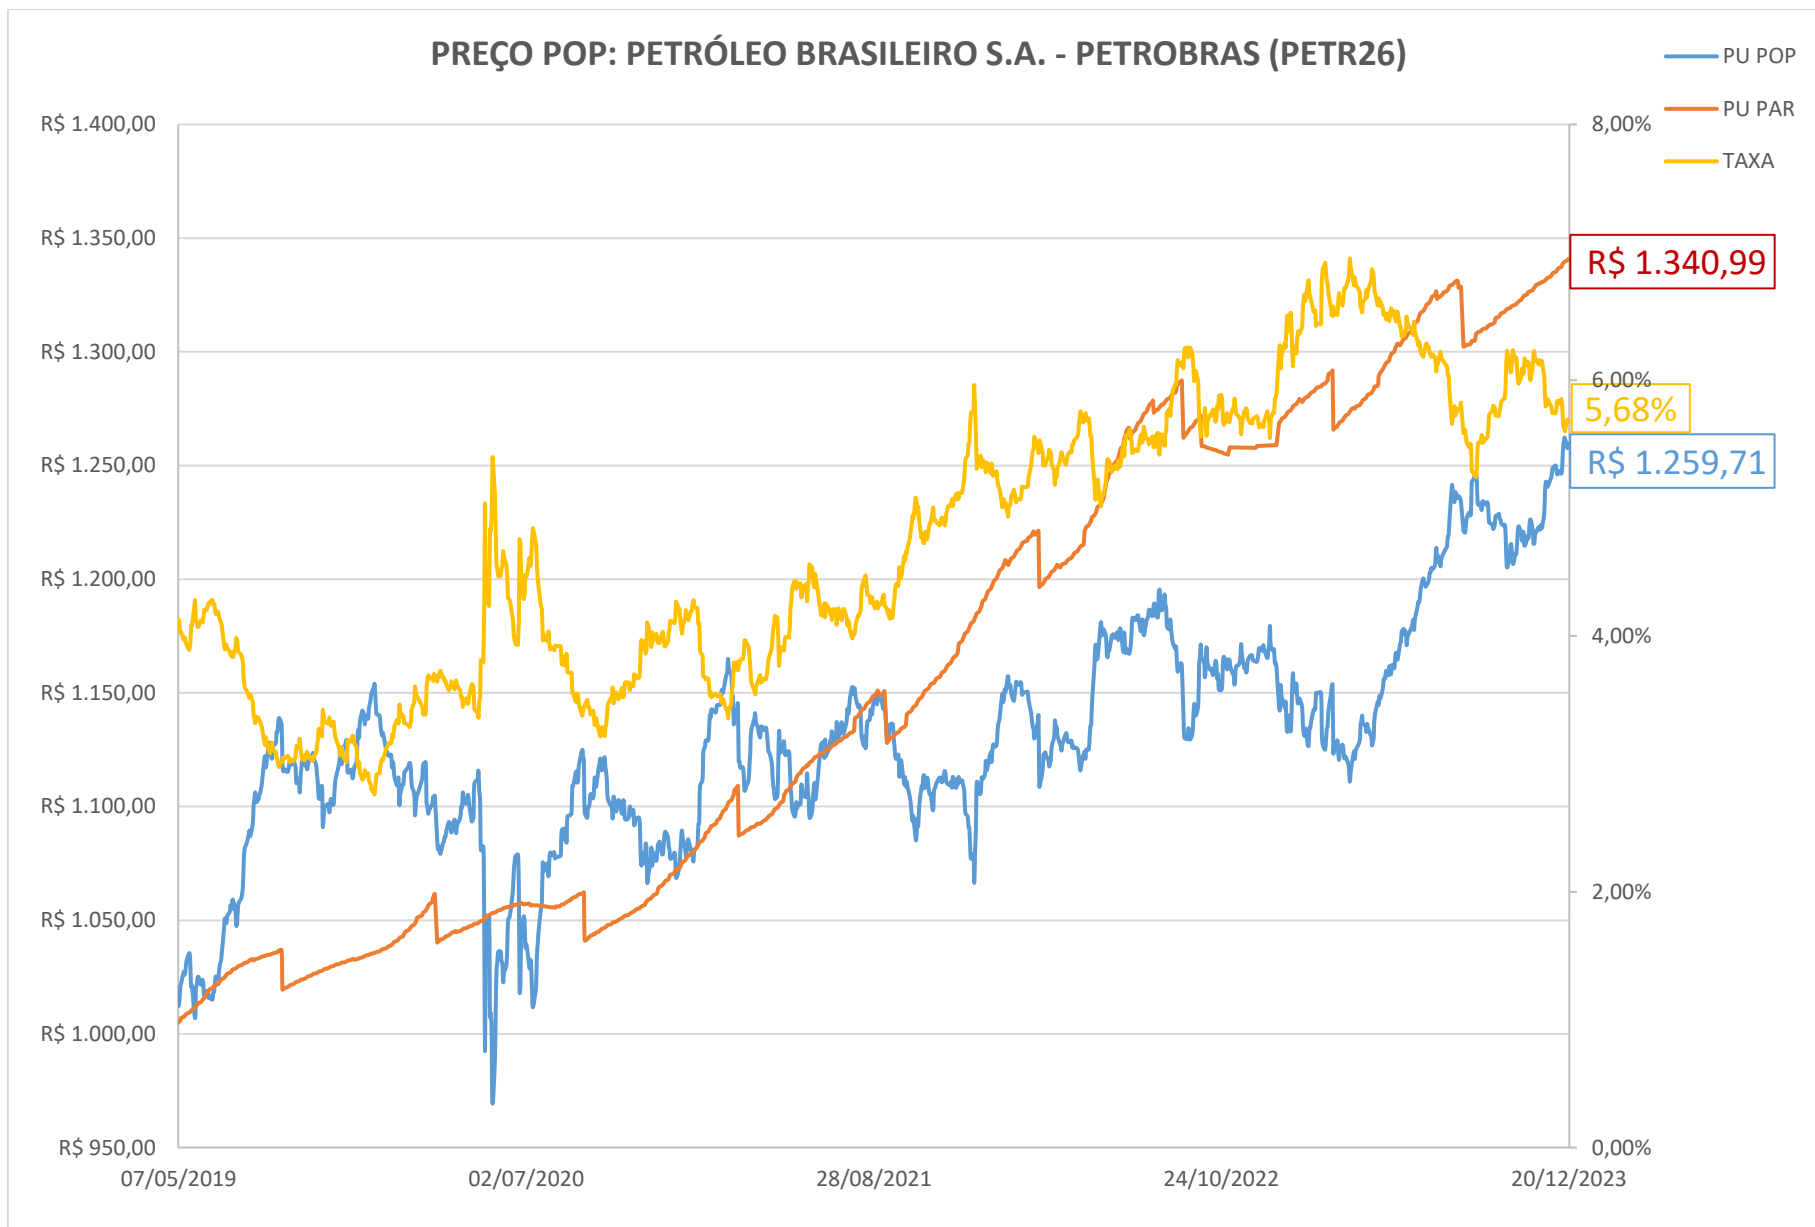

PREÇO POP: BELO MONTE TRANSMISSORA DE ENERGIA (BLMN12)

PREÇO POP: CONCESSIONÁRIA AUTO RAPOSO TAVARES (CART22)

PREÇO POP: ENGIE BRASIL ENERGIA S.A. (EGIE29)

PREÇO POP: CONCESSIONARIA ROTA DAS BANDEIRAS S/A (ODTR11)

PREÇO POP: PETRÓLEO BRASILEIRO S.A. - PETROBRAS (PETR26)

PREÇO POP: PETRÓLEO BRASILEIRO S.A. - PETROBRAS (PETR36)

PREÇO POP: ENGIE BRASIL ENERGIA S.A.(EGIE17)

PREÇO POP: COGNA EDUCAÇÃO S.A. (KROT11)

— PU POP
 — PU PAR
 — TAXA

PREÇO POP: SABER SERVIÇOS EDUCACIONAIS (SSED31)

PREÇO POP: BK BRASIL OPERACAO E ASSESSORIA A RESTAURANTES S.A. (BKBR18)

PREÇO POP: TRANSMISSORA ALIANÇA DE ENERGIA ELETRICA S/A (TAE33)

PREÇO POP: DIAGNOSTICOS DA AMERICA S.A . (DASAC0)

PREÇO POP: MINERVA S.A. (MNRVA1)

— PU POP
 — PU PAR
 — TAXA