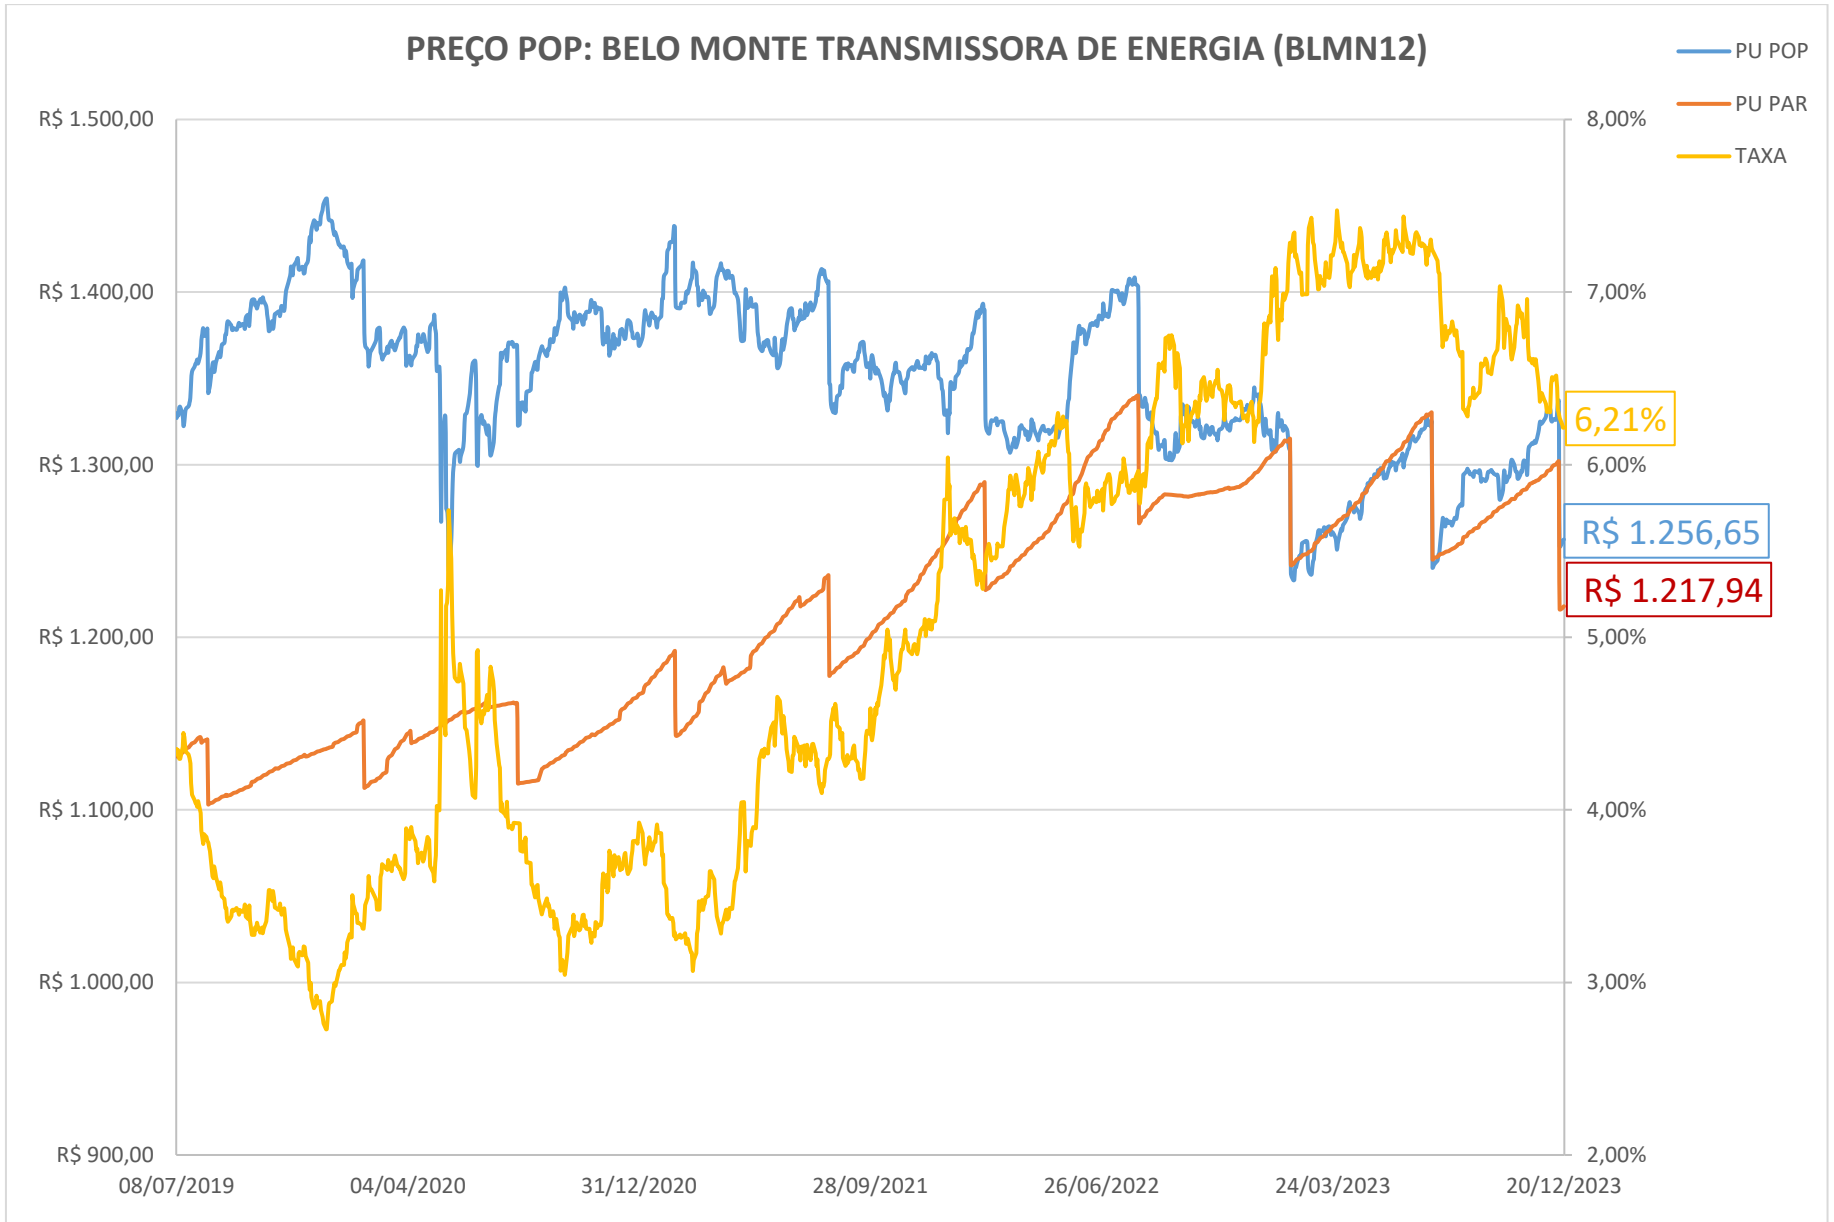

PREÇO POP: BELO MONTE TRANSMISSORA DE ENERGIA (BLMN12)

PREÇO POP: CONCESSIONÁRIA AUTO RAPOSO TAVARES (CART22)

PREÇO POP: ENGIE BRASIL ENERGIA S.A. (EGIE29)

PREÇO POP: CONCESSIONARIA ROTA DAS BANDEIRAS S/A (ODTR11)

PREÇO POP: PETRÓLEO BRASILEIRO S.A. - PETROBRAS (PETR26)

PREÇO POP: PETRÓLEO BRASILEIRO S.A. - PETROBRAS (PETR36)

PREÇO POP: ENGIE BRASIL ENERGIA S.A.(EGIE17)

PREÇO POP: COGNA EDUCAÇÃO S.A. (KROT11)

— PU POP
 — PU PAR
 — TAXA

PREÇO POP: SABER SERVIÇOS EDUCACIONAIS (SSED31)

PREÇO POP: BK BRASIL OPERACAO E ASSESSORIA A RESTAURANTES S.A. (BKBR18)

PREÇO POP: TRANSMISSORA ALIANÇA DE ENERGIA ELETRICA S/A (TAE33)

PREÇO POP: DIAGNOSTICOS DA AMERICA S.A . (DASAC0)