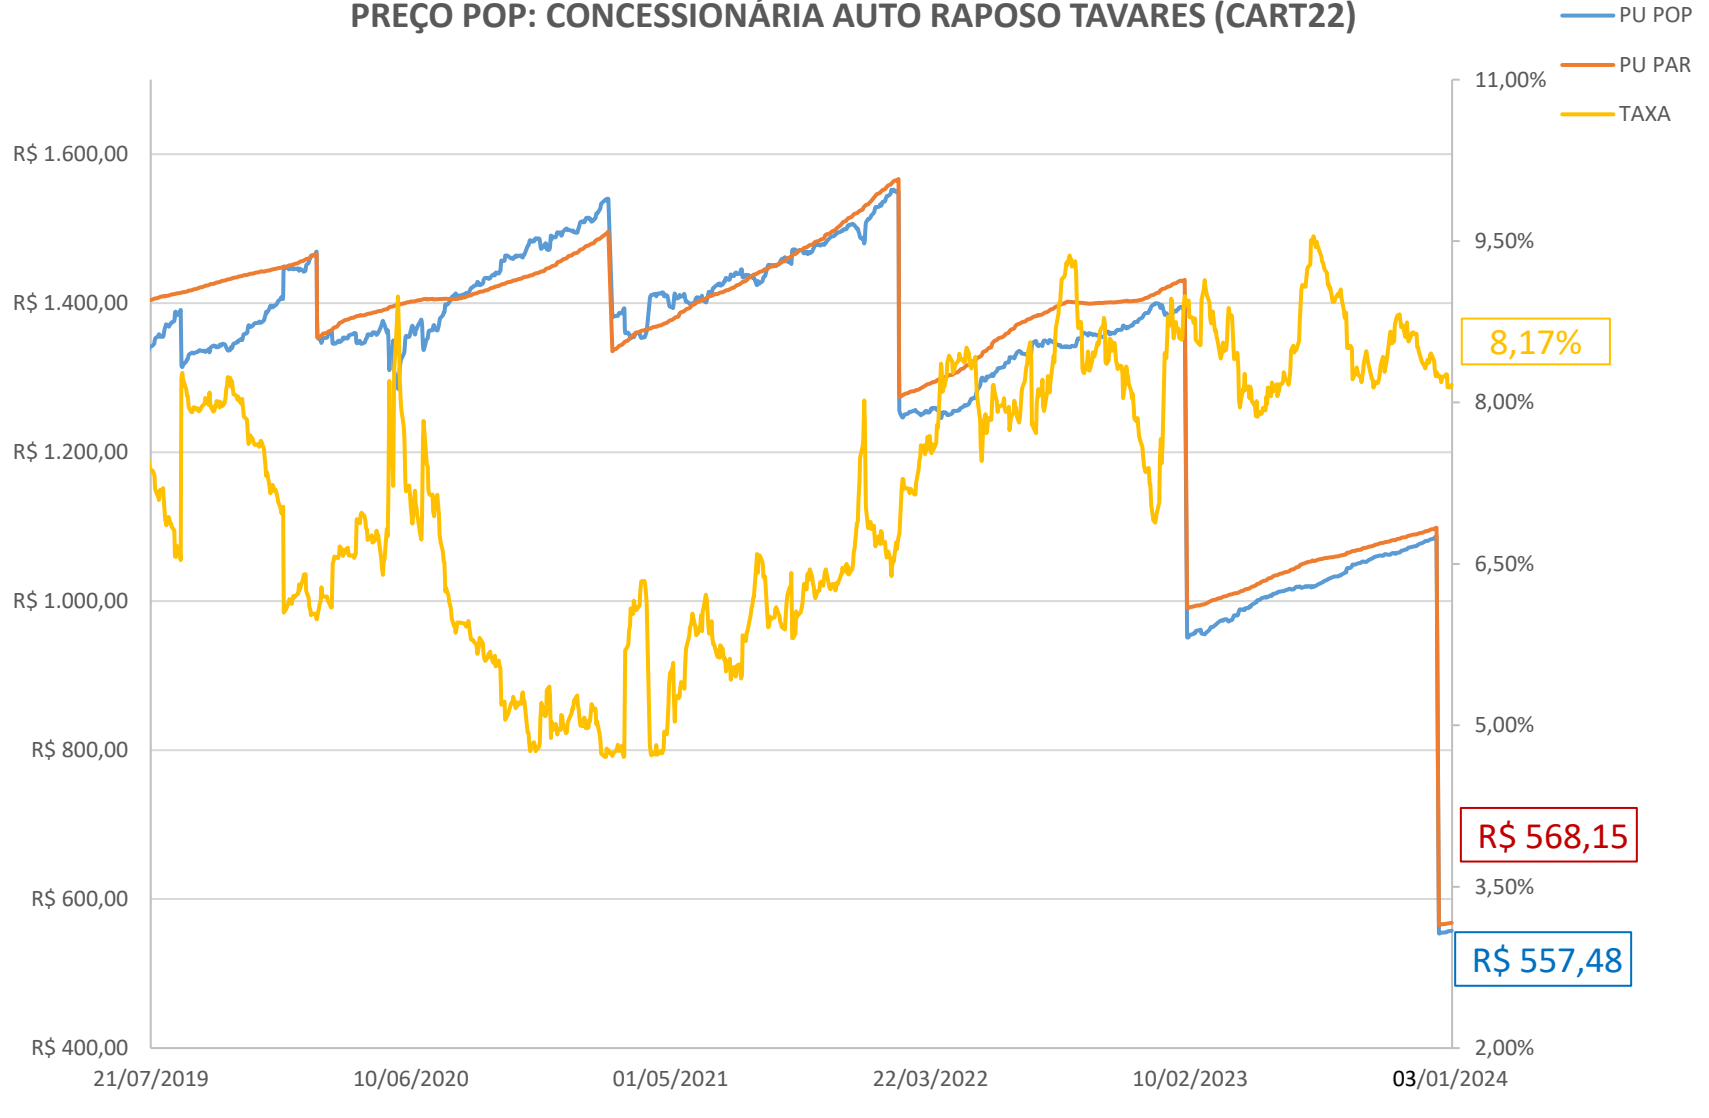

PREÇO POP: BELO MONTE TRANSMISSORA DE ENERGIA (BLMN12)

PREÇO POP: ENGIE BRASIL ENERGIA S.A. (EGIE29)

PREÇO POP: CONCESSIONÁRIA AUTO RAPOSO TAVARES (CART22)

PREÇO POP: PETRÓLEO BRASILEIRO S.A. - PETROBRAS (PETR36)

PREÇO POP: PETRÓLEO BRASILEIRO S.A. - PETROBRAS (PETR26)

PREÇO POP: CONCESSIONARIA ROTA DAS BANDEIRAS S/A (ODTR11)

PREÇO POP: MINERVA S.A. (MNRVA1)