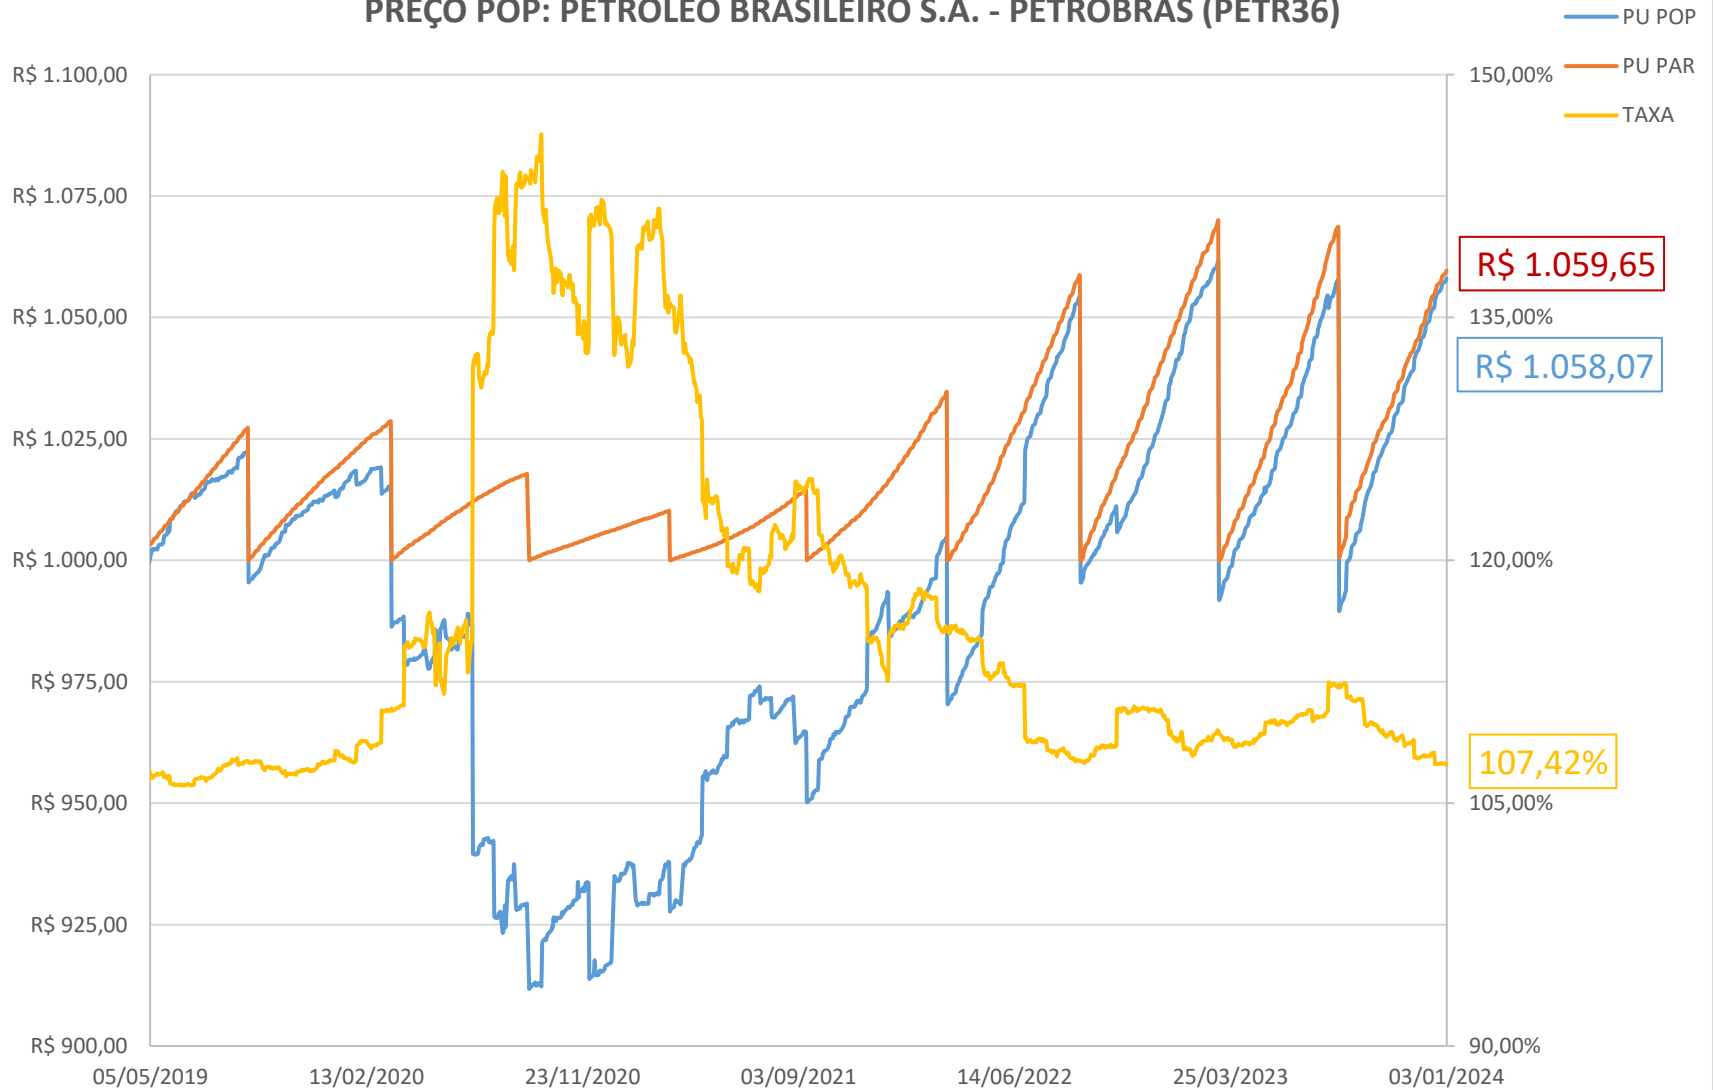

PREÇO POP: BELO MONTE TRANSMISSORA DE ENERGIA (BLMN12)

PREÇO POP: ENGIE BRASIL ENERGIA S.A. (EGIE29)

PREÇO POP: CONCESSIONÁRIA AUTO RAPOSO TAVARES (CART22)

PREÇO POP: PETRÓLEO BRASILEIRO S.A. - PETROBRAS (PETR36)

PREÇO POP: PETRÓLEO BRASILEIRO S.A. - PETROBRAS (PETR26)

PREÇO POP: CONCESSIONARIA ROTA DAS BANDEIRAS S/A (ODTR11)

PREÇO POP: MINERVA S.A. (MNRVA1)