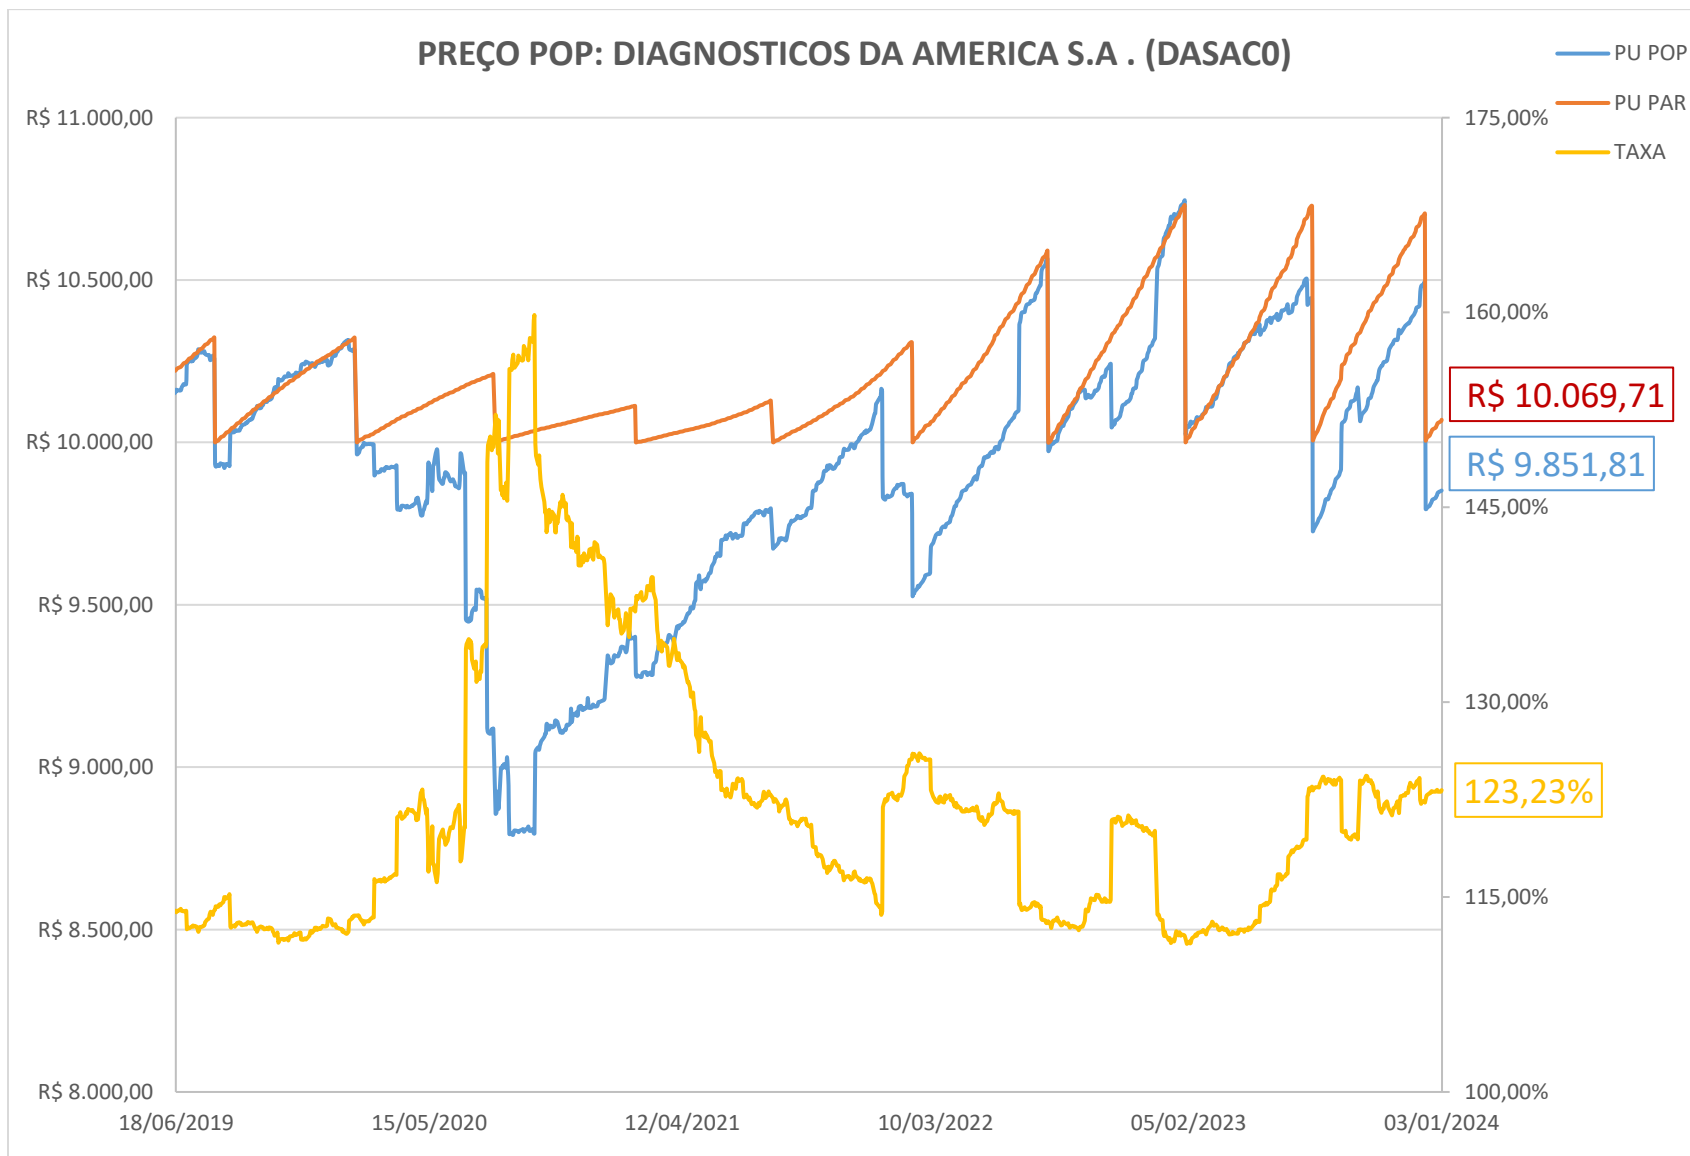

PREÇO POP: BELO MONTE TRANSMISSORA DE ENERGIA (BLMN12)

PREÇO POP: ENGIE BRASIL ENERGIA S.A. (EGIE29)

PREÇO POP: CONCESSIONÁRIA AUTO RAPOSO TAVARES (CART22)

PREÇO POP: PETRÓLEO BRASILEIRO S.A. - PETROBRAS (PETR36)

PREÇO POP: PETRÓLEO BRASILEIRO S.A. - PETROBRAS (PETR26)

PREÇO POP: CONCESSIONARIA ROTA DAS BANDEIRAS S/A (ODTR11)

PREÇO POP: MINERVA S.A. (MNRVA1)