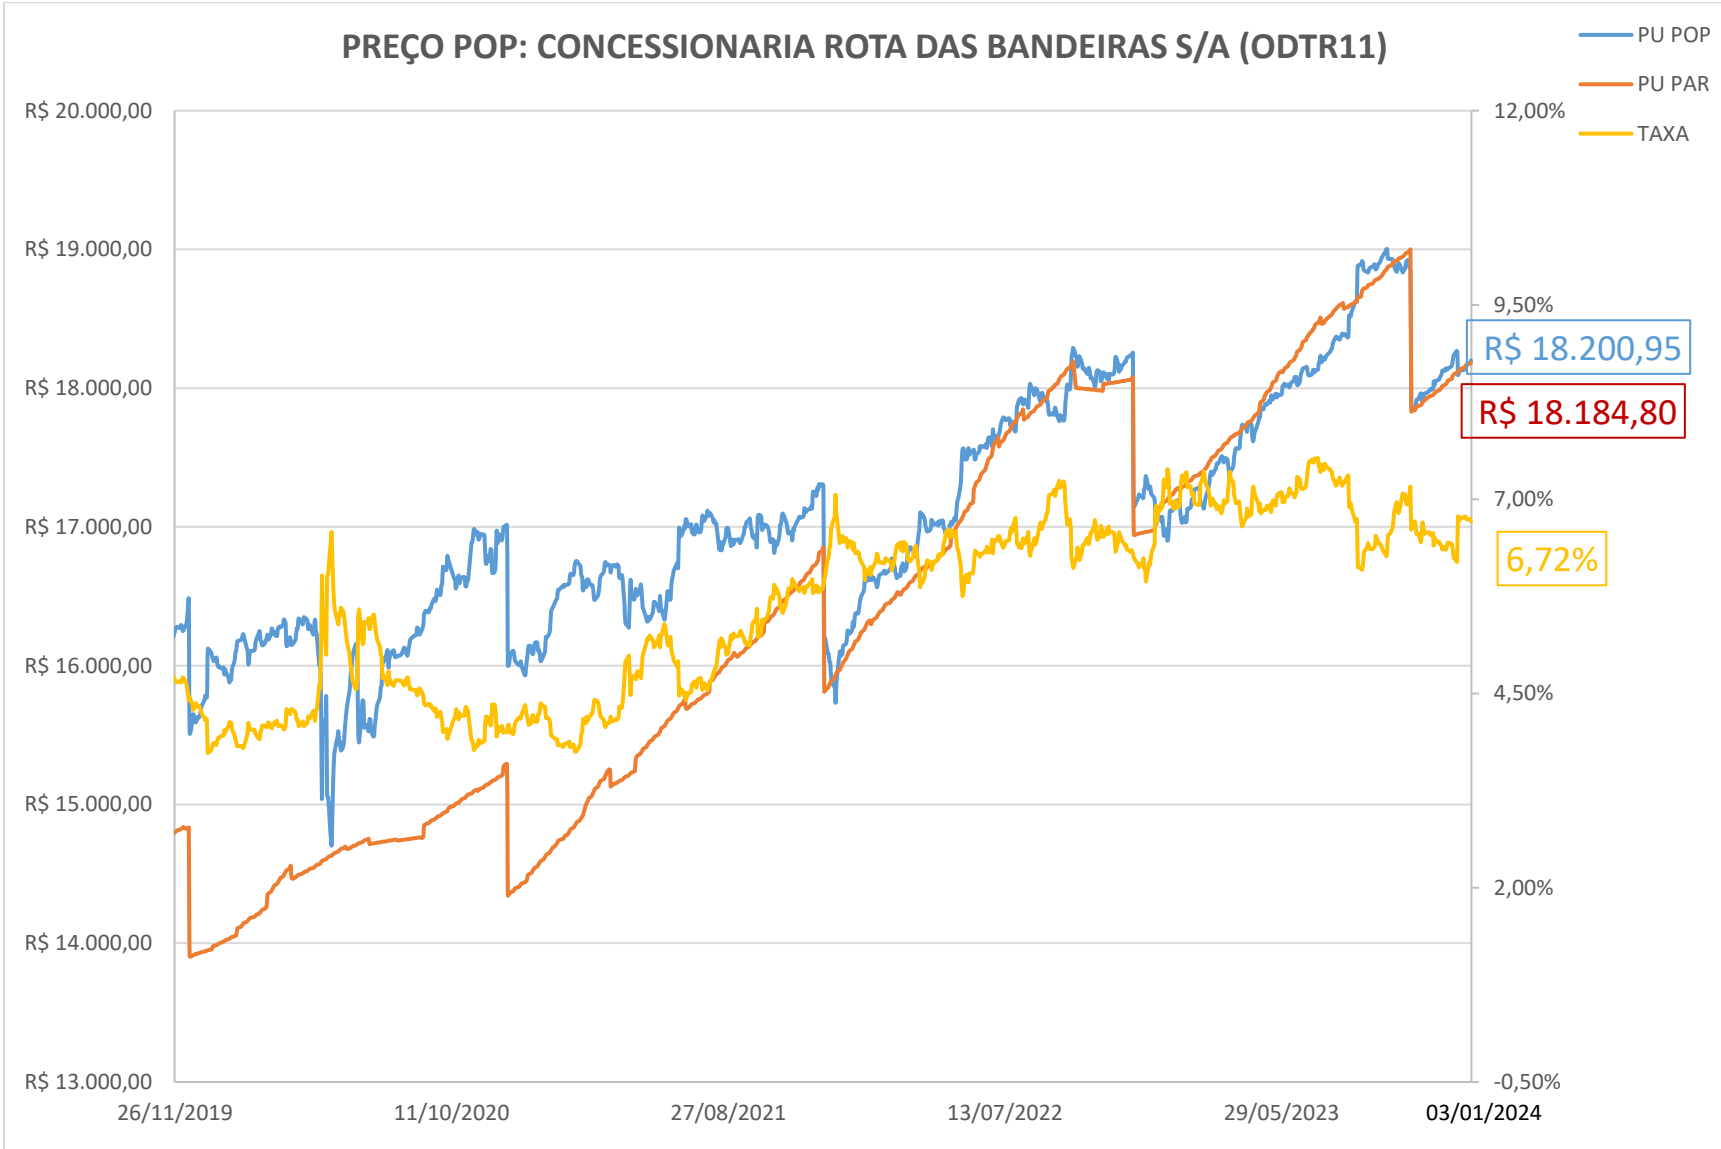

PREÇO POP: BELO MONTE TRANSMISSORA DE ENERGIA (BLMN12)

PREÇO POP: ENGIE BRASIL ENERGIA S.A. (EGIE29)

PREÇO POP: CONCESSIONÁRIA AUTO RAPOSO TAVARES (CART22)

PREÇO POP: PETRÓLEO BRASILEIRO S.A. - PETROBRAS (PETR36)

PREÇO POP: PETRÓLEO BRASILEIRO S.A. - PETROBRAS (PETR26)

PREÇO POP: CONCESSIONARIA ROTA DAS BANDEIRAS S/A (ODTR11)

PREÇO POP: MINERVA S.A. (MNRVA1)