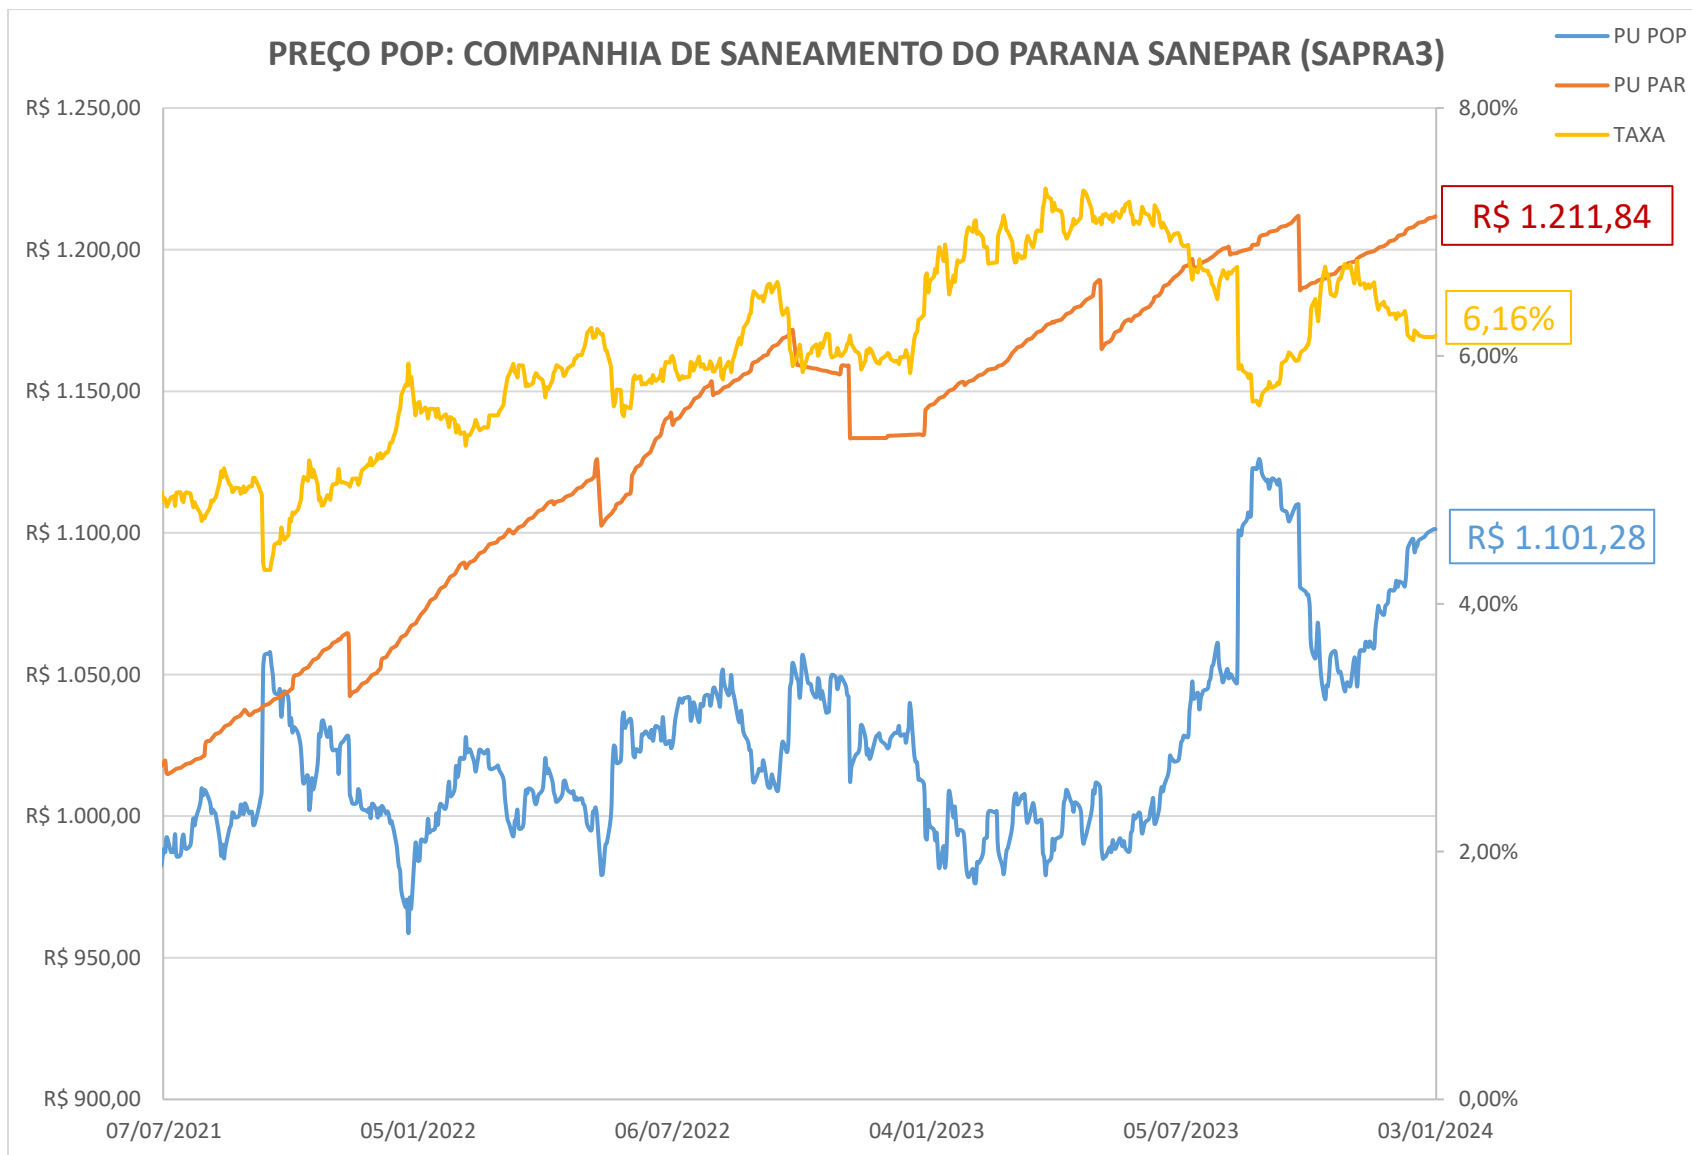

PREÇO POP: BELO MONTE TRANSMISSORA DE ENERGIA (BLMN12)

PREÇO POP: ENGIE BRASIL ENERGIA S.A. (EGIE29)

PREÇO POP: CONCESSIONÁRIA AUTO RAPOSO TAVARES (CART22)

PREÇO POP: PETRÓLEO BRASILEIRO S.A. - PETROBRAS (PETR36)

PREÇO POP: PETRÓLEO BRASILEIRO S.A. - PETROBRAS (PETR26)

PREÇO POP: CONCESSIONARIA ROTA DAS BANDEIRAS S/A (ODTR11)

PREÇO POP: MINERVA S.A. (MNRVA1)