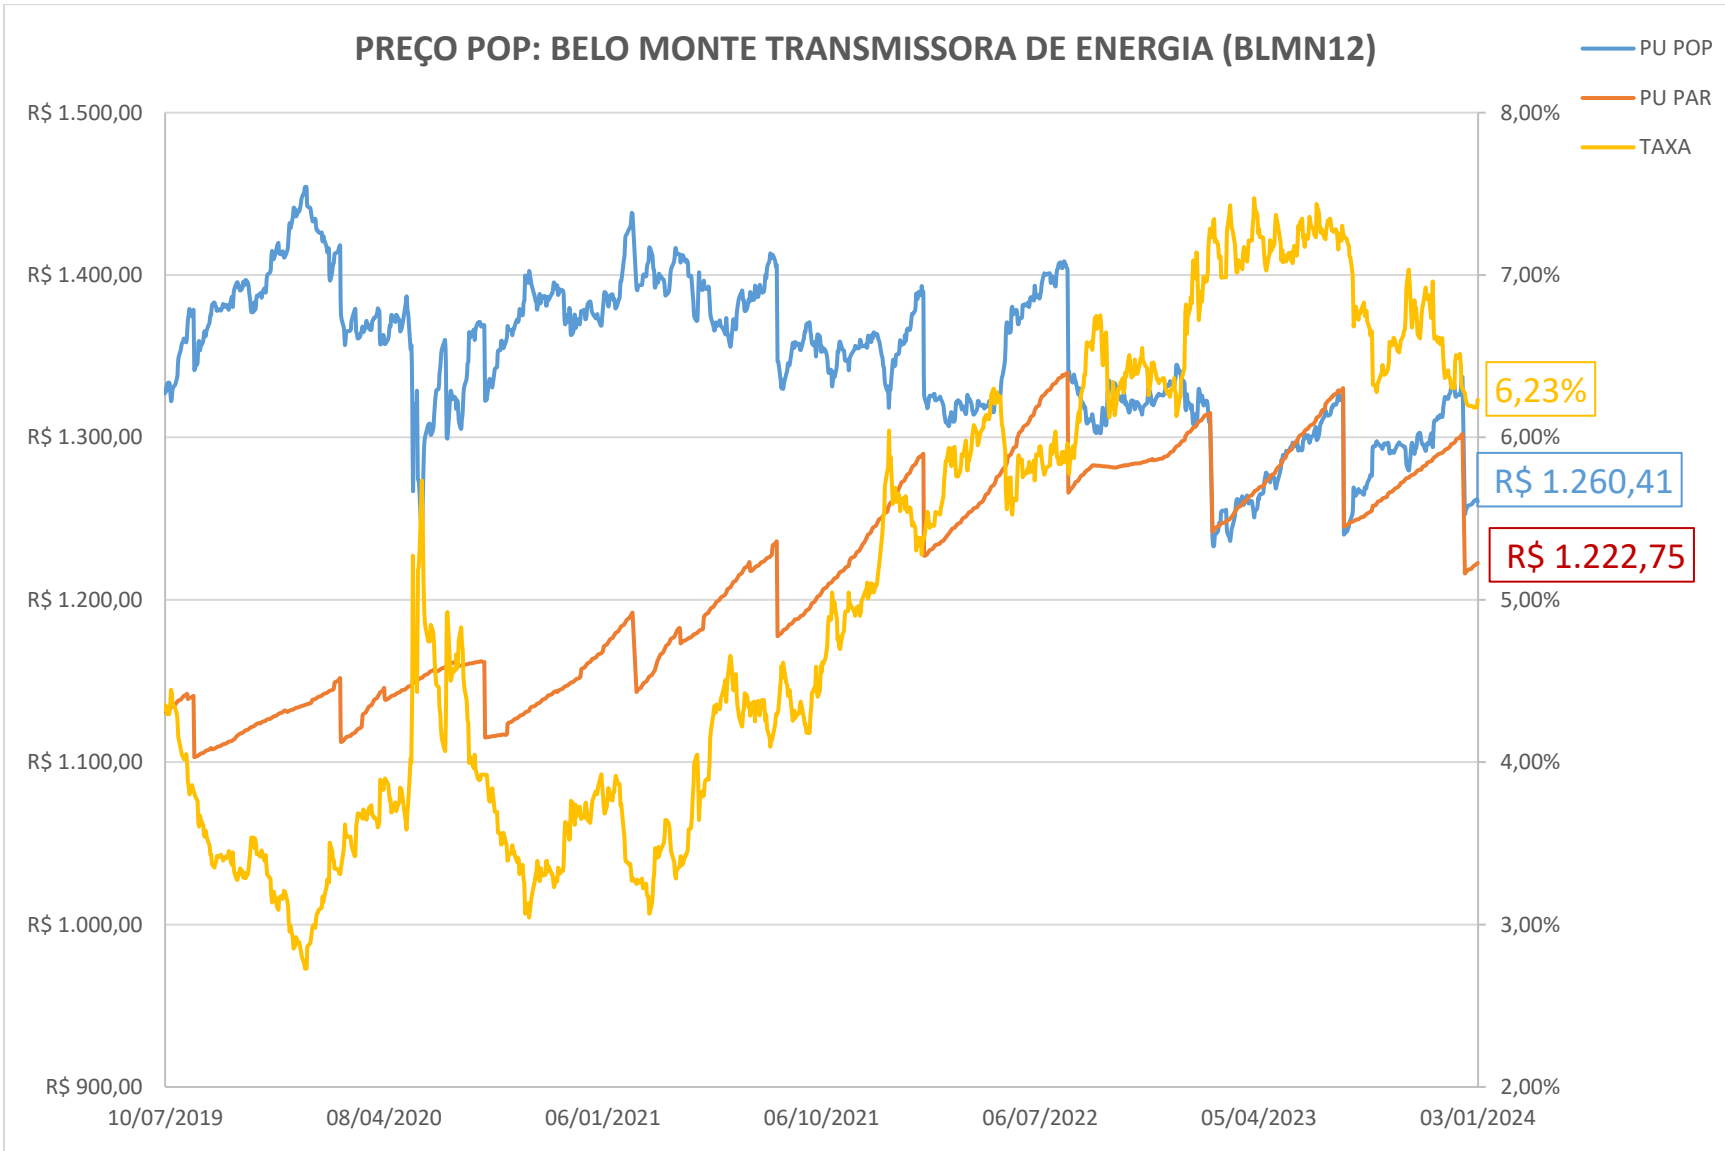

PREÇO POP: BELO MONTE TRANSMISSORA DE ENERGIA (BLMN12)

PREÇO POP: ENGIE BRASIL ENERGIA S.A. (EGIE29)

PREÇO POP: CONCESSIONÁRIA AUTO RAPOSO TAVARES (CART22)

PREÇO POP: PETRÓLEO BRASILEIRO S.A. - PETROBRAS (PETR36)

PREÇO POP: PETRÓLEO BRASILEIRO S.A. - PETROBRAS (PETR26)

PREÇO POP: CONCESSIONARIA ROTA DAS BANDEIRAS S/A (ODTR11)

PREÇO POP: MINERVA S.A. (MNRVA1)