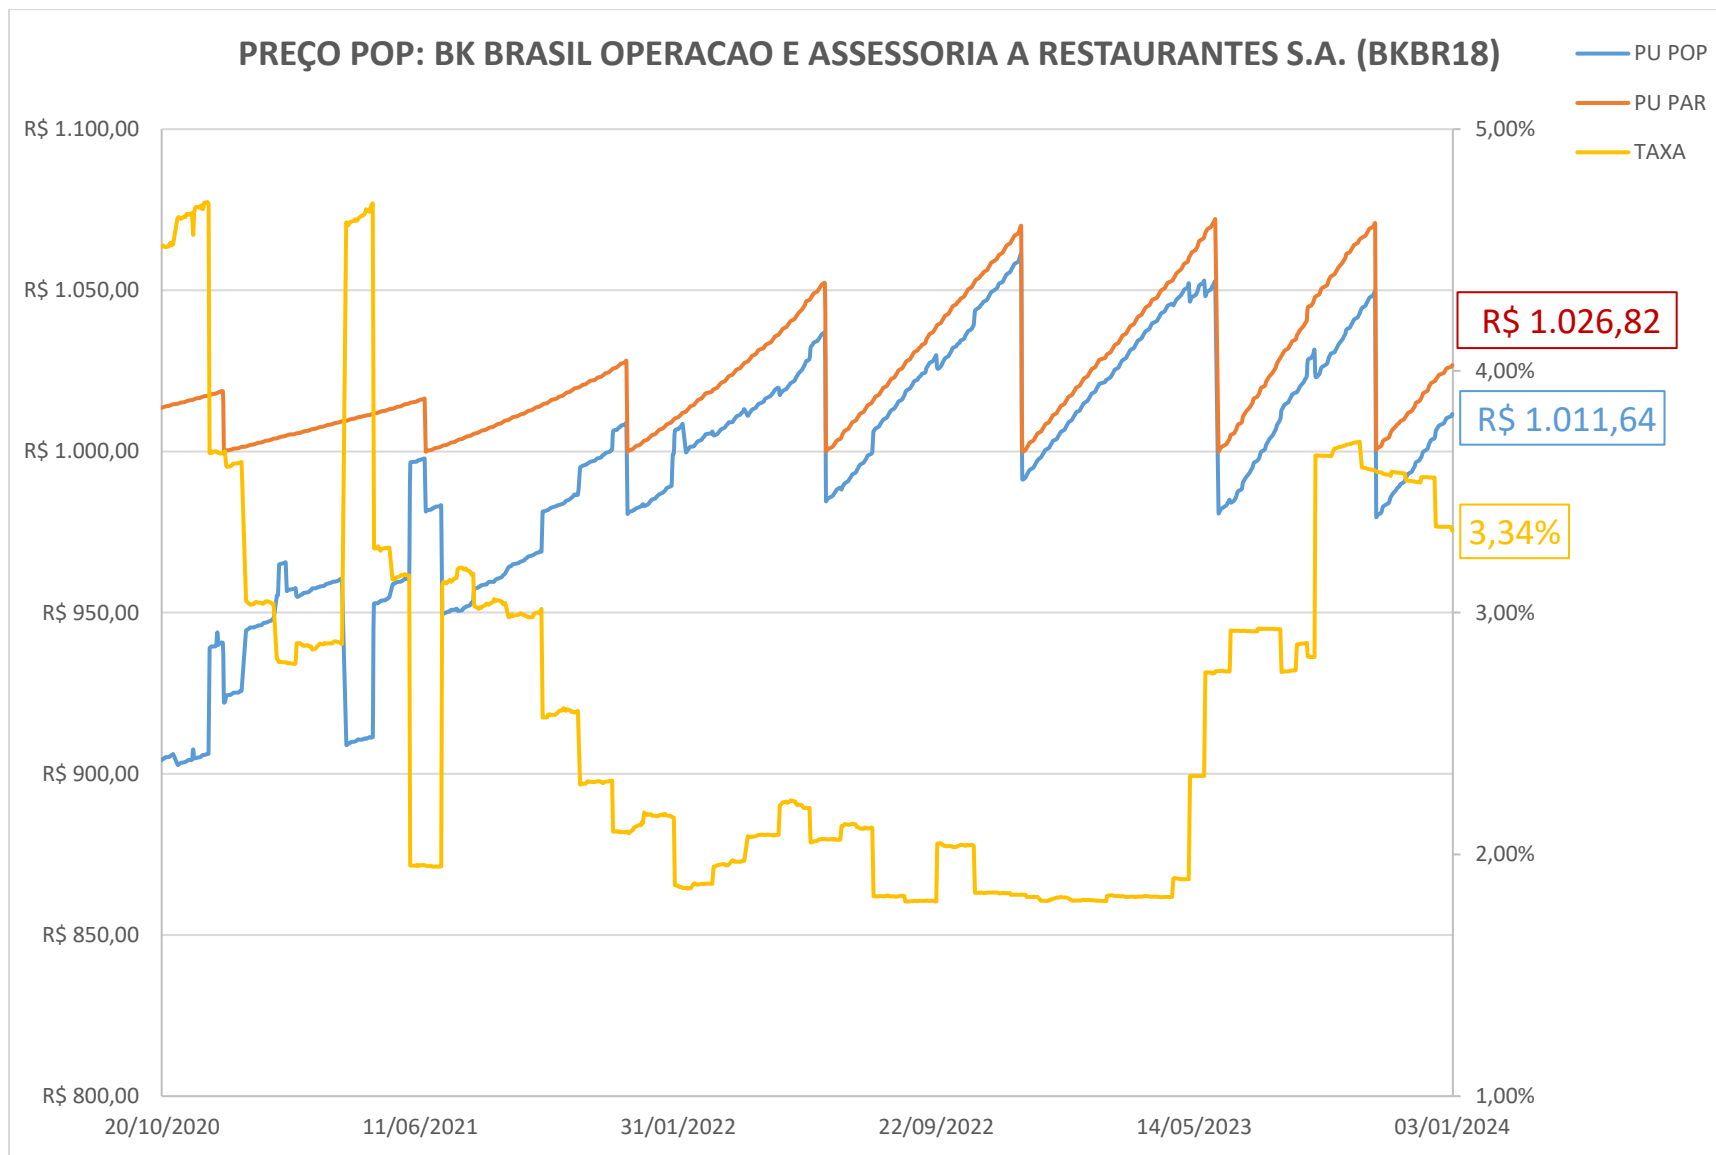

PREÇO POP: BELO MONTE TRANSMISSORA DE ENERGIA (BLMN12)

PREÇO POP: ENGIE BRASIL ENERGIA S.A. (EGIE29)

PREÇO POP: CONCESSIONÁRIA AUTO RAPOSO TAVARES (CART22)

PREÇO POP: PETRÓLEO BRASILEIRO S.A. - PETROBRAS (PETR36)

PREÇO POP: PETRÓLEO BRASILEIRO S.A. - PETROBRAS (PETR26)

PREÇO POP: CONCESSIONARIA ROTA DAS BANDEIRAS S/A (ODTR11)

PREÇO POP: MINERVA S.A. (MNRVA1)