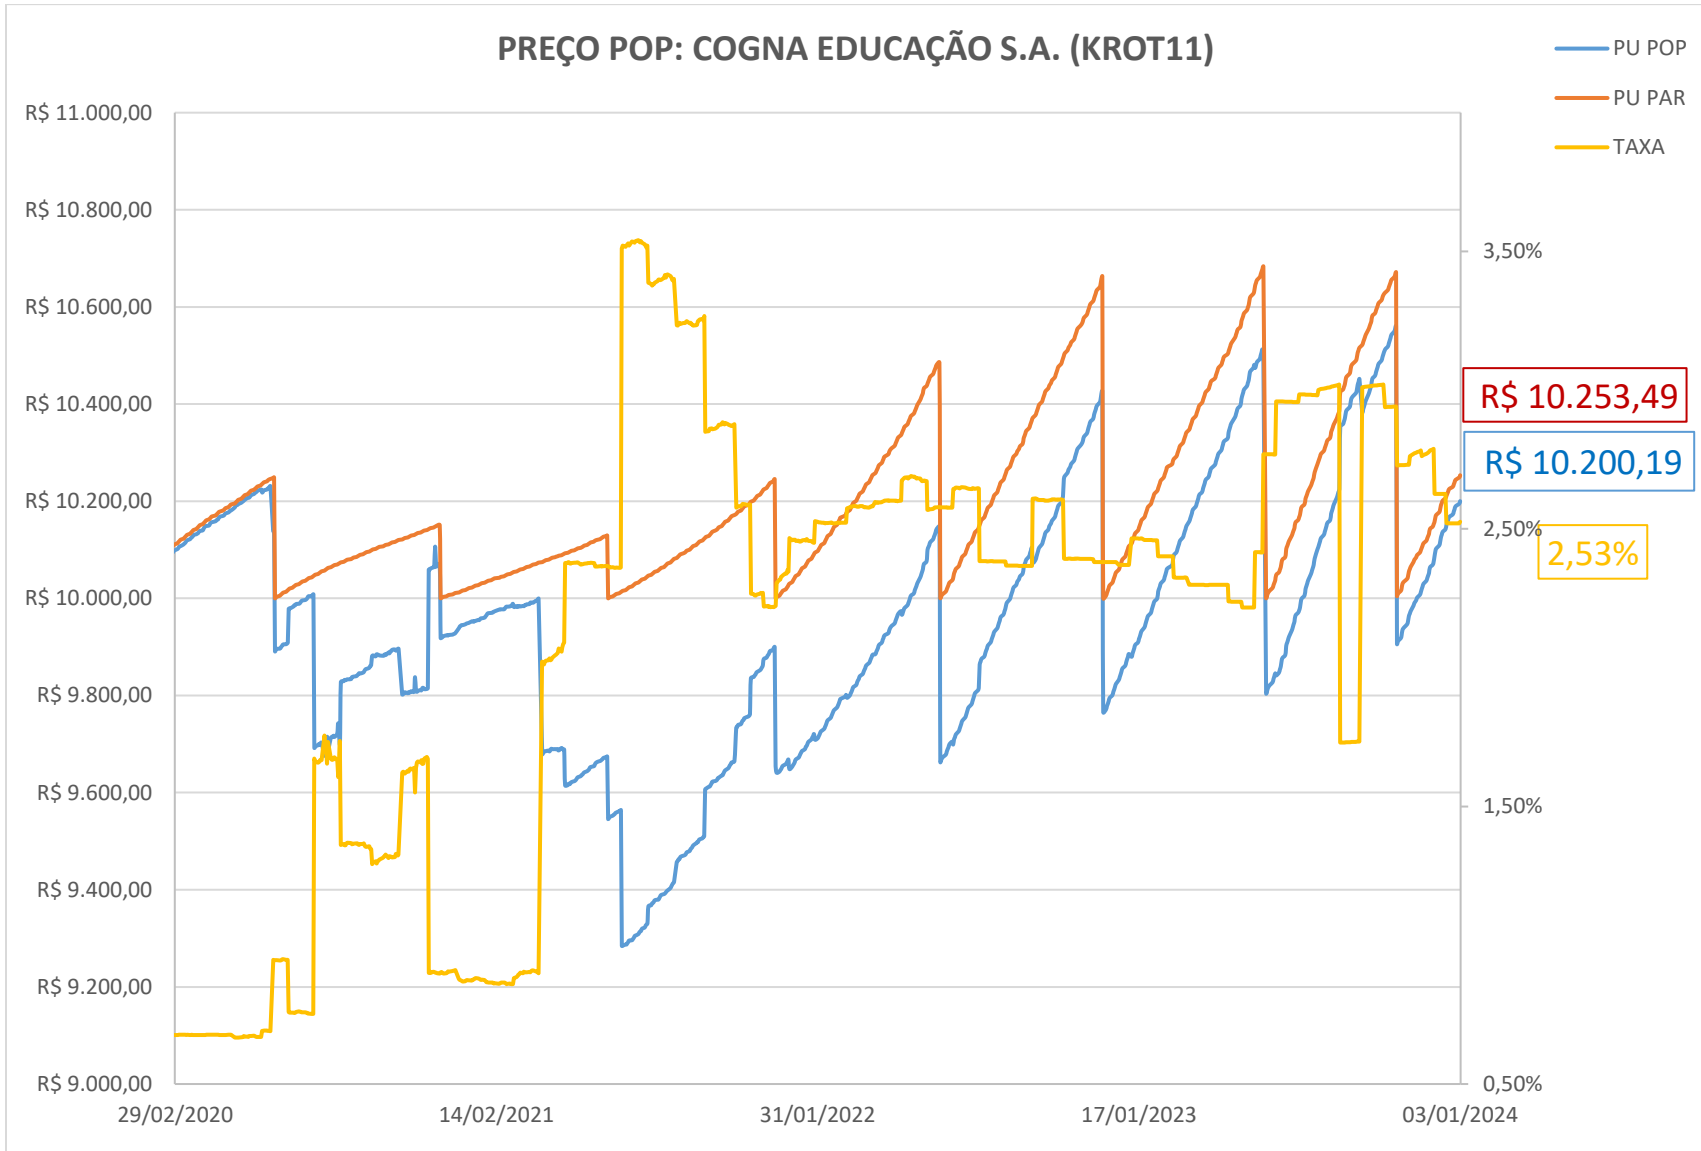

PREÇO POP: BELO MONTE TRANSMISSORA DE ENERGIA (BLMN12)

PREÇO POP: ENGIE BRASIL ENERGIA S.A. (EGIE29)

PREÇO POP: CONCESSIONÁRIA AUTO RAPOSO TAVARES (CART22)

PREÇO POP: PETRÓLEO BRASILEIRO S.A. - PETROBRAS (PETR36)

PREÇO POP: PETRÓLEO BRASILEIRO S.A. - PETROBRAS (PETR26)

PREÇO POP: CONCESSIONARIA ROTA DAS BANDEIRAS S/A (ODTR11)

PREÇO POP: MINERVA S.A. (MNRVA1)