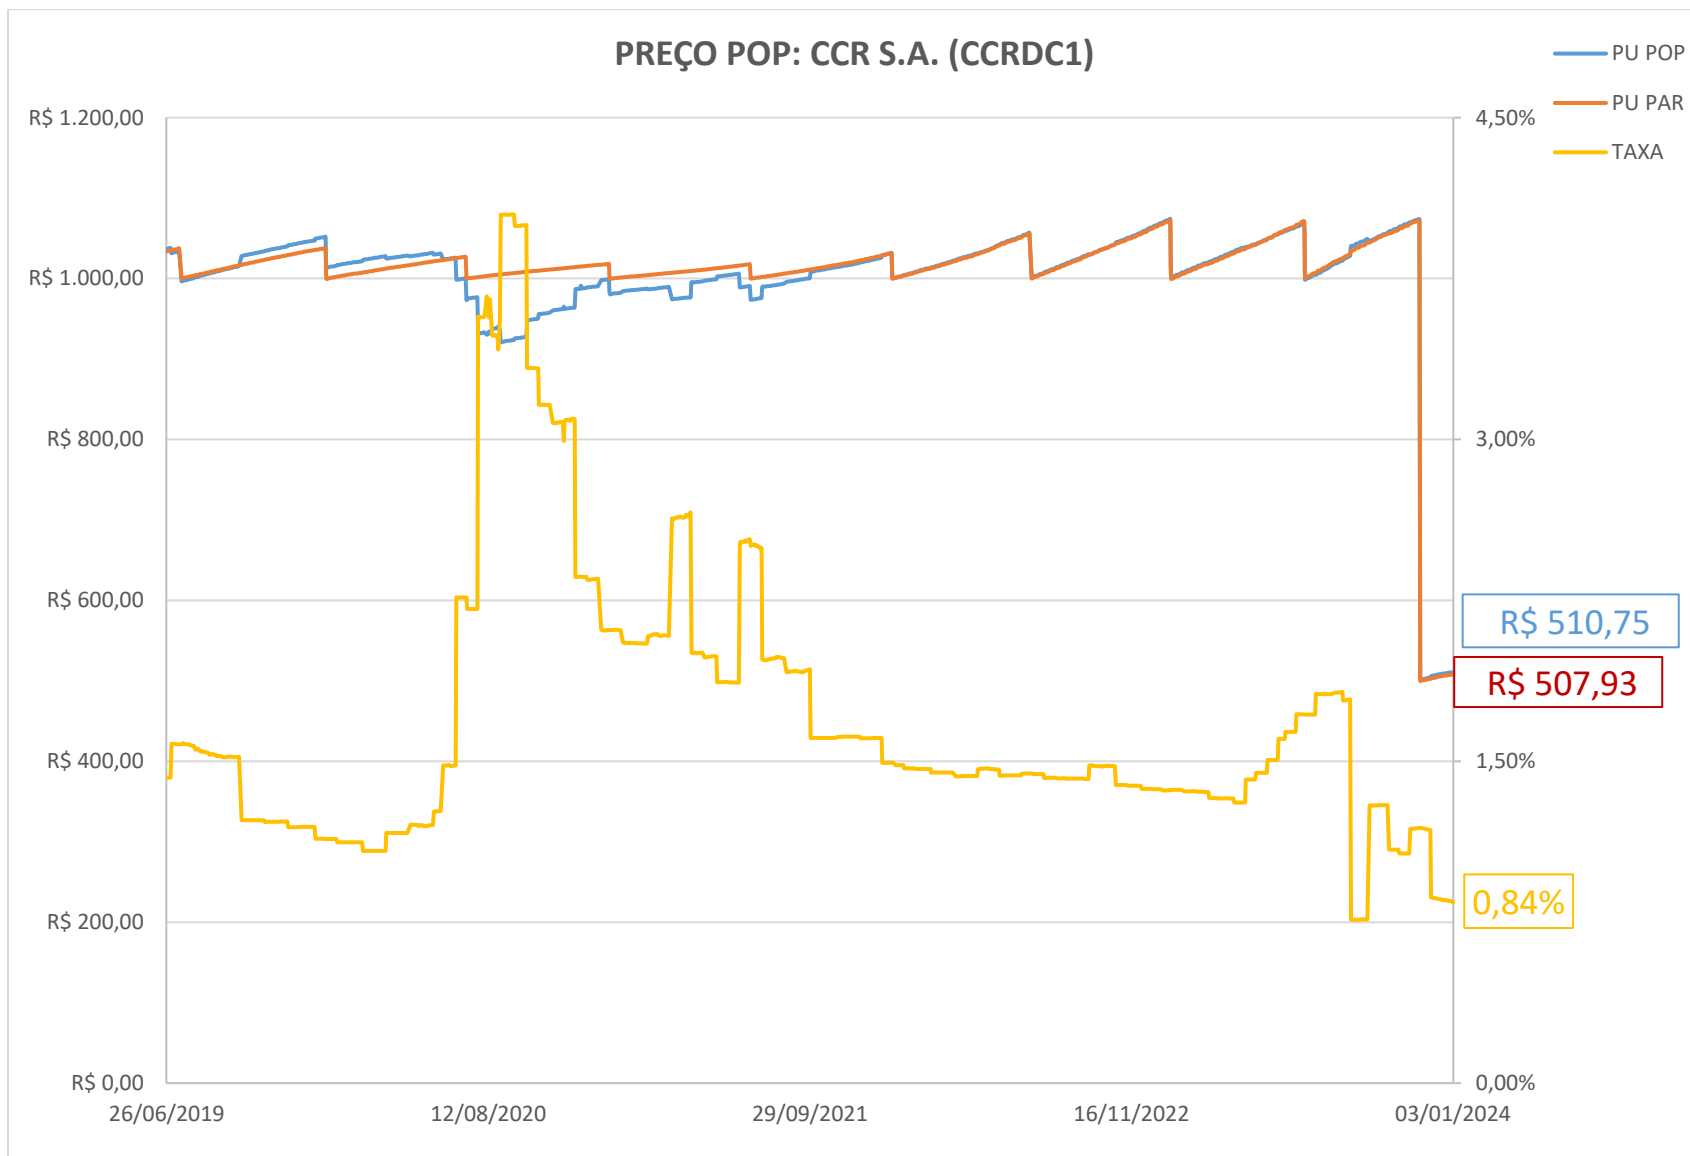

PREÇO POP: BELO MONTE TRANSMISSORA DE ENERGIA (BLMN12)

PREÇO POP: ENGIE BRASIL ENERGIA S.A. (EGIE29)

PREÇO POP: CONCESSIONÁRIA AUTO RAPOSO TAVARES (CART22)

PREÇO POP: PETRÓLEO BRASILEIRO S.A. - PETROBRAS (PETR36)

PREÇO POP: PETRÓLEO BRASILEIRO S.A. - PETROBRAS (PETR26)

PREÇO POP: CONCESSIONARIA ROTA DAS BANDEIRAS S/A (ODTR11)

PREÇO POP: MINERVA S.A. (MNRVA1)