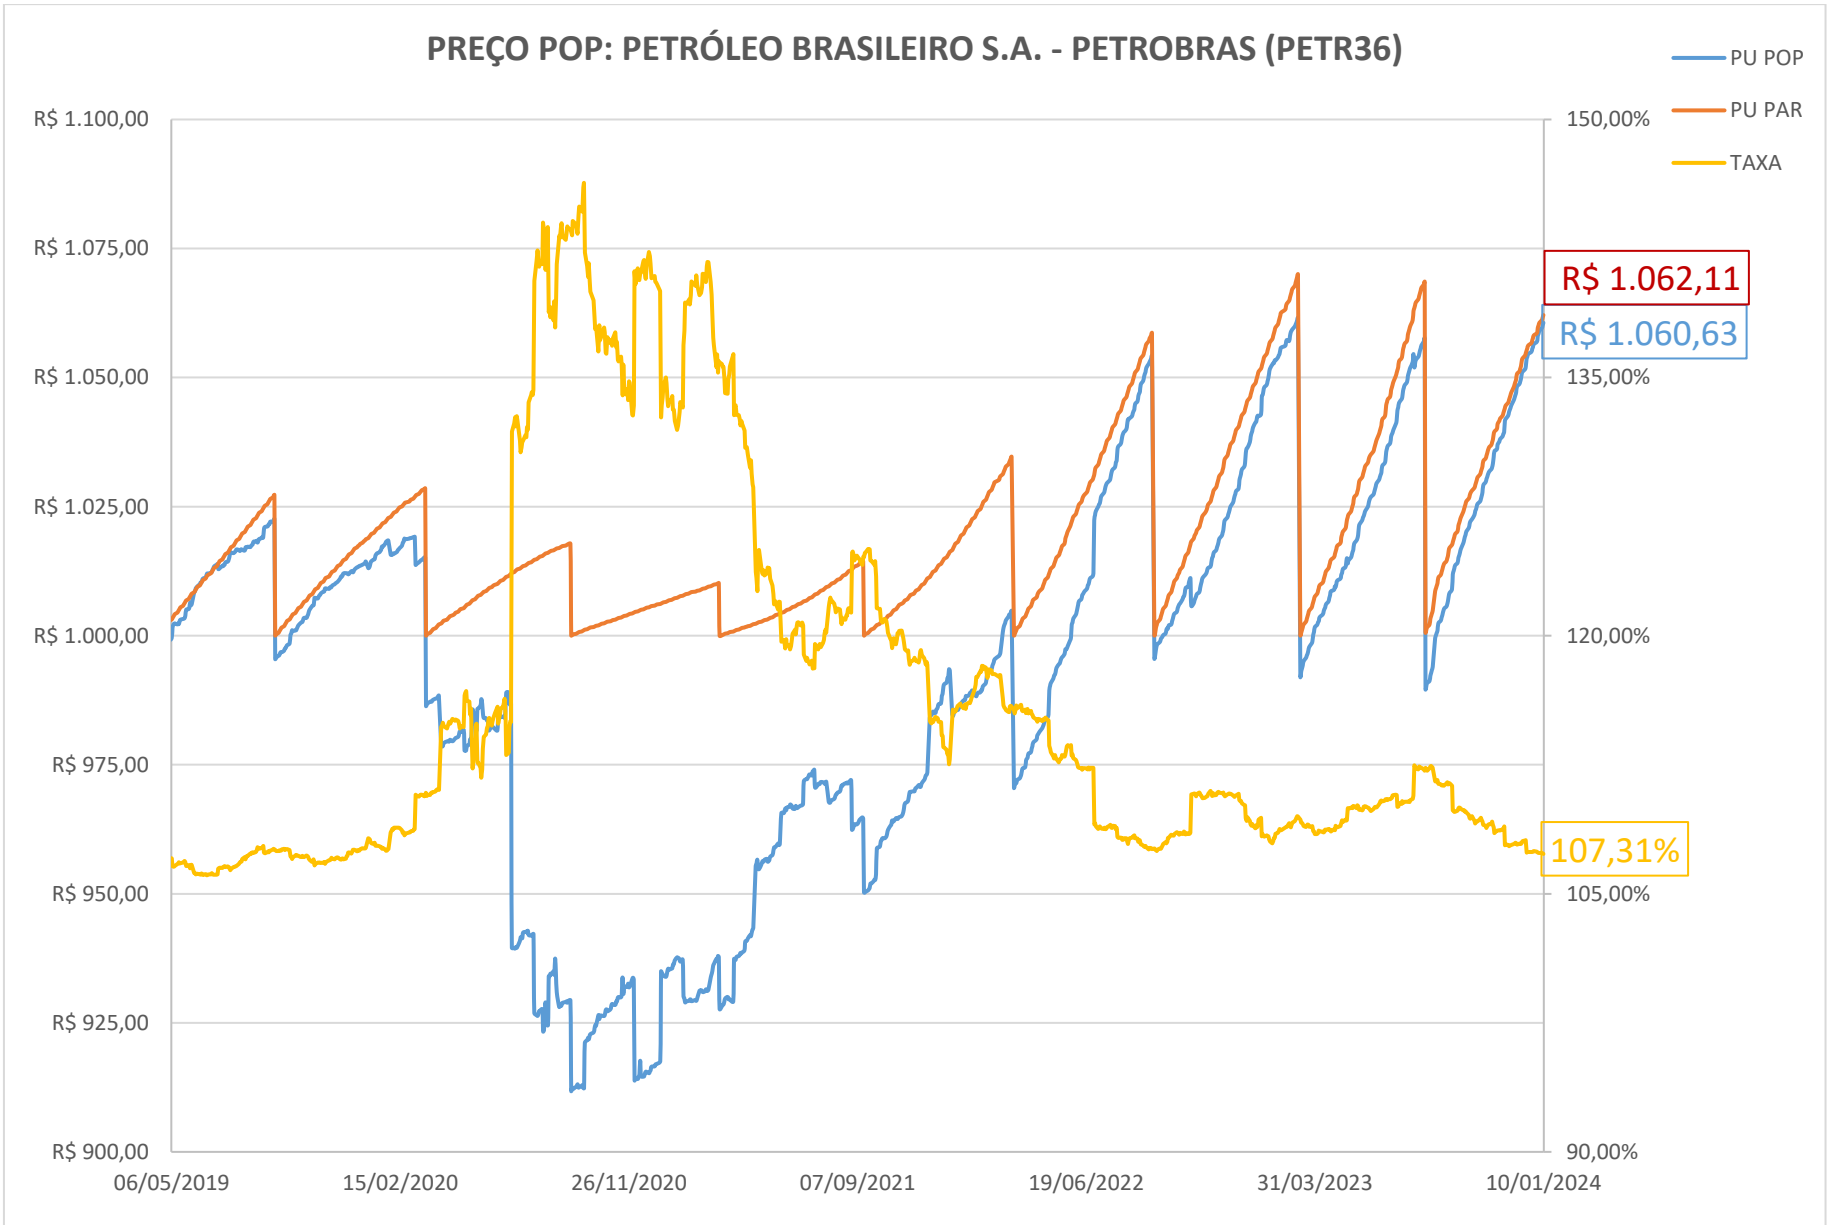

PREÇO POP: BELO MONTE TRANSMISSORA DE ENERGIA (BLMN12)

PREÇO POP: CONCESSIONÁRIA AUTO RAPOSO TAVARES (CART22)

PREÇO POP: ENGIE BRASIL ENERGIA S.A. (EGIE29)

PREÇO POP: CONCESSIONARIA ROTA DAS BANDEIRAS S/A (ODTR11)

PREÇO POP: PETRÓLEO BRASILEIRO S.A. - PETROBRAS (PETR26)

PREÇO POP: PETRÓLEO BRASILEIRO S.A. - PETROBRAS (PETR36)

PREÇO POP: ENGIE BRASIL ENERGIA S.A.(EGIE17)

PREÇO POP: COGNA EDUCAÇÃO S.A. (KROT11)

— PU POP
 — PU PAR
 — TAXA

PREÇO POP: SABER SERVIÇOS EDUCACIONAIS (SSED31)

— PU POP
— PU PAR
— TAXA

PREÇO POP: ENEVA S.A. (ENEV32)

PREÇO POP: BK BRASIL OPERACAO E ASSESSORIA A RESTAURANTES S.A. (BKBR18)

— PU POP
— PU PAR
— TAXA