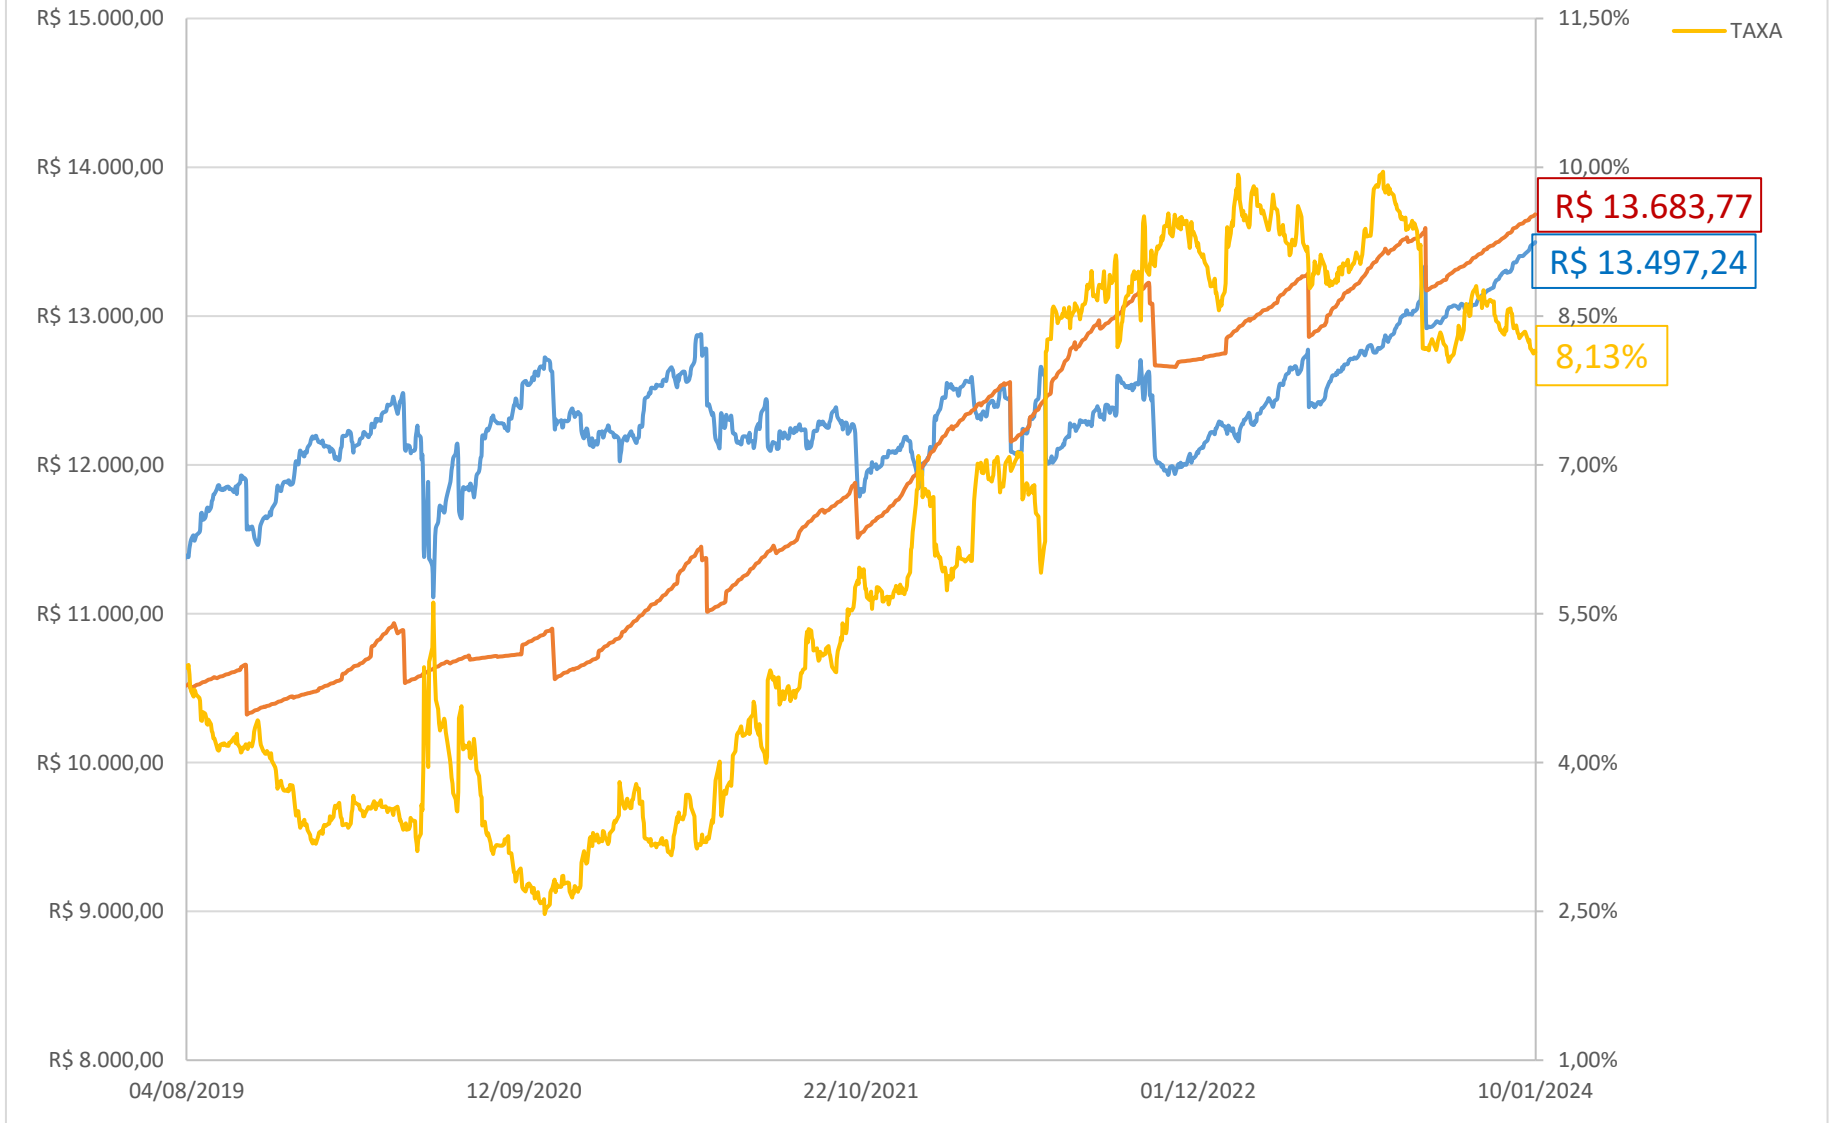

PREÇO POP: BELO MONTE TRANSMISSORA DE ENERGIA (BLMN12)

PREÇO POP: CONCESSIONÁRIA AUTO RAPOSO TAVARES (CART22)

PREÇO POP: ENGIE BRASIL ENERGIA S.A. (EGIE29)

PREÇO POP: CONCESSIONARIA ROTA DAS BANDEIRAS S/A (ODTR11)

PREÇO POP: PETRÓLEO BRASILEIRO S.A. - PETROBRAS (PETR26)

PREÇO POP: PETRÓLEO BRASILEIRO S.A. - PETROBRAS (PETR36)

PREÇO POP: ENGIE BRASIL ENERGIA S.A.(EGIE17)

PREÇO POP: COGNA EDUCAÇÃO S.A. (KROT11)

— PU POP
 — PU PAR
 — TAXA

PREÇO POP: SABER SERVIÇOS EDUCACIONAIS (SSED31)

— PU POP
— PU PAR
— TAXA

PREÇO POP: ENEVA S.A. (ENEV32)

PREÇO POP: BK BRASIL OPERACAO E ASSESSORIA A RESTAURANTES S.A. (BKBR18)

— PU POP
— PU PAR
— TAXA