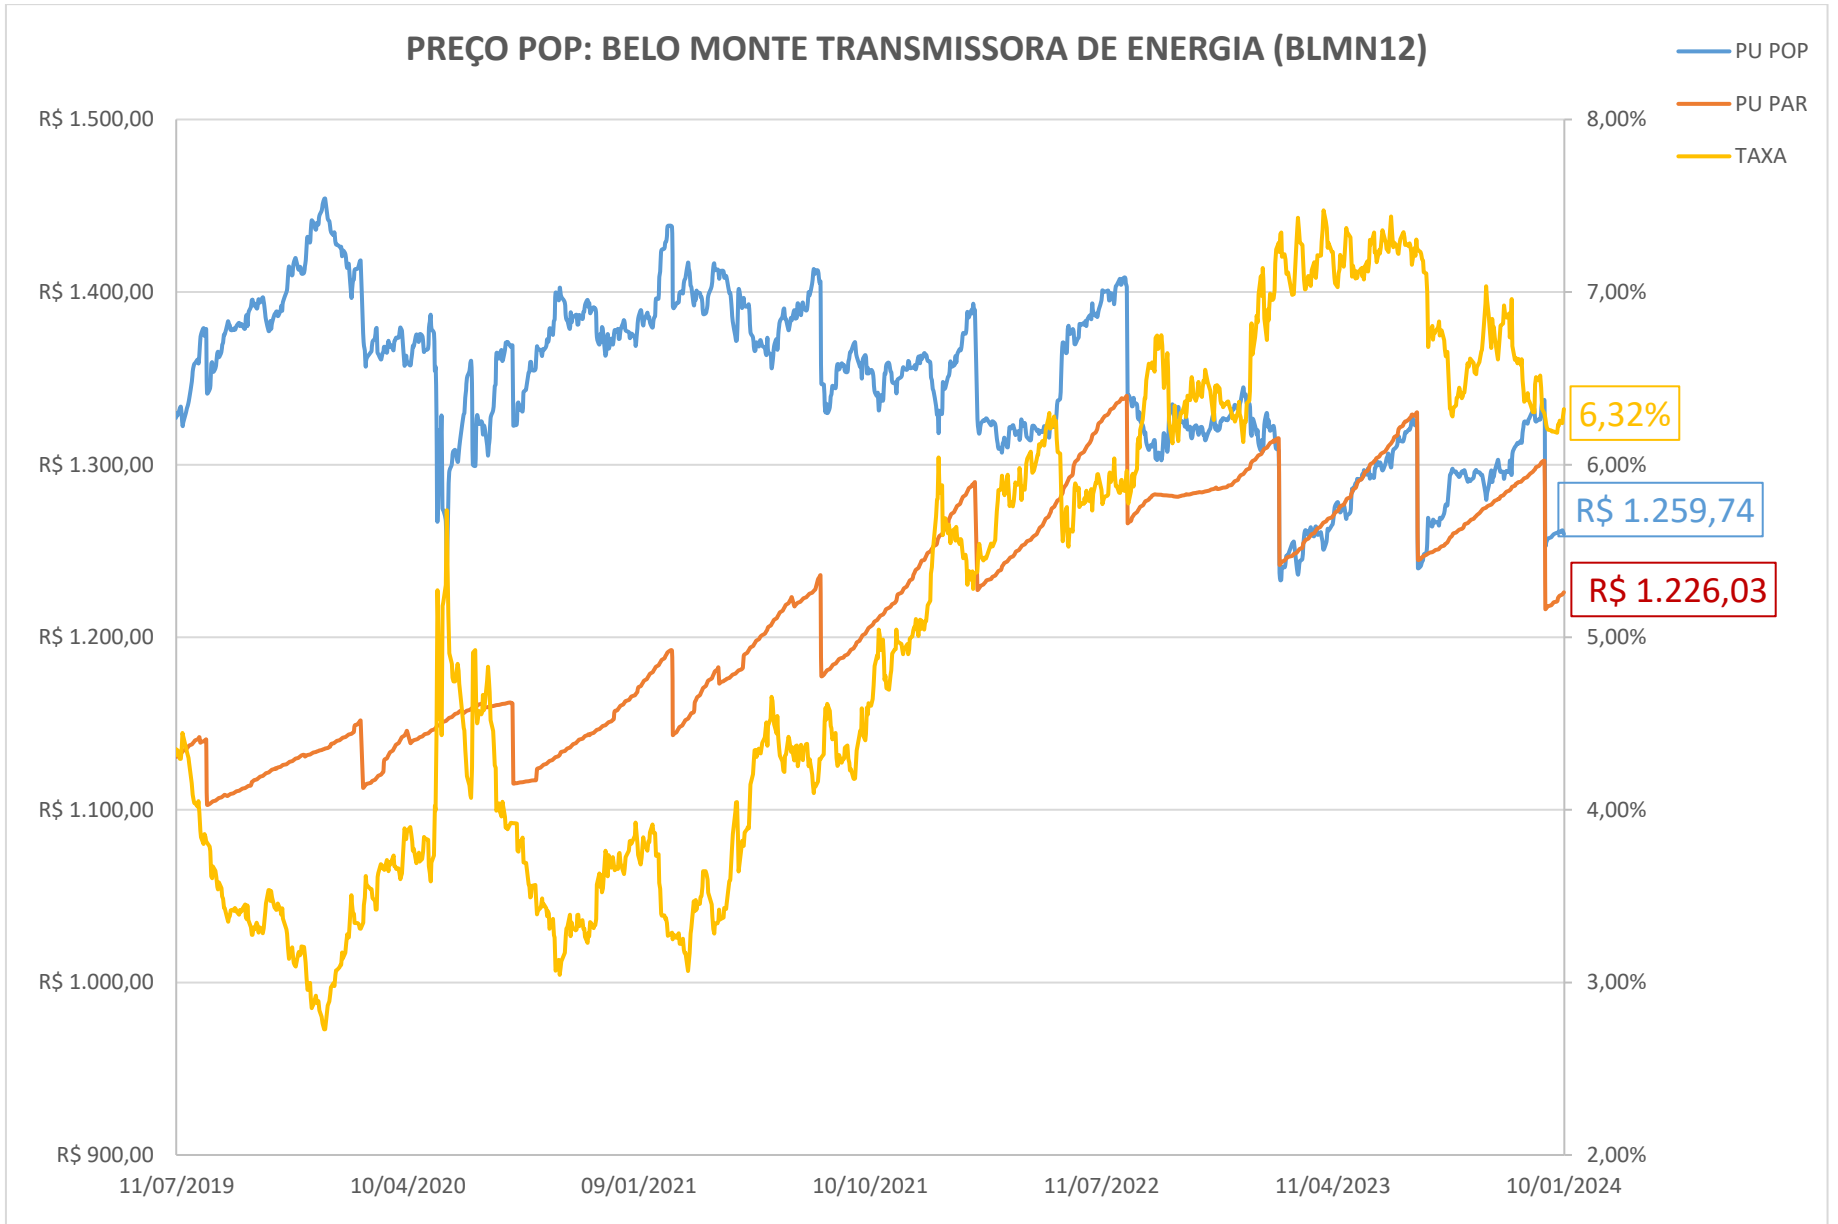

PREÇO POP: BELO MONTE TRANSMISSORA DE ENERGIA (BLMN12)

PREÇO POP: CONCESSIONÁRIA AUTO RAPOSO TAVARES (CART22)

PREÇO POP: ENGIE BRASIL ENERGIA S.A. (EGIE29)

PREÇO POP: CONCESSIONARIA ROTA DAS BANDEIRAS S/A (ODTR11)

PREÇO POP: PETRÓLEO BRASILEIRO S.A. - PETROBRAS (PETR26)

PREÇO POP: PETRÓLEO BRASILEIRO S.A. - PETROBRAS (PETR36)

PREÇO POP: ENGIE BRASIL ENERGIA S.A.(EGIE17)

PREÇO POP: COGNA EDUCAÇÃO S.A. (KROT11)

— PU POP
 — PU PAR
 — TAXA