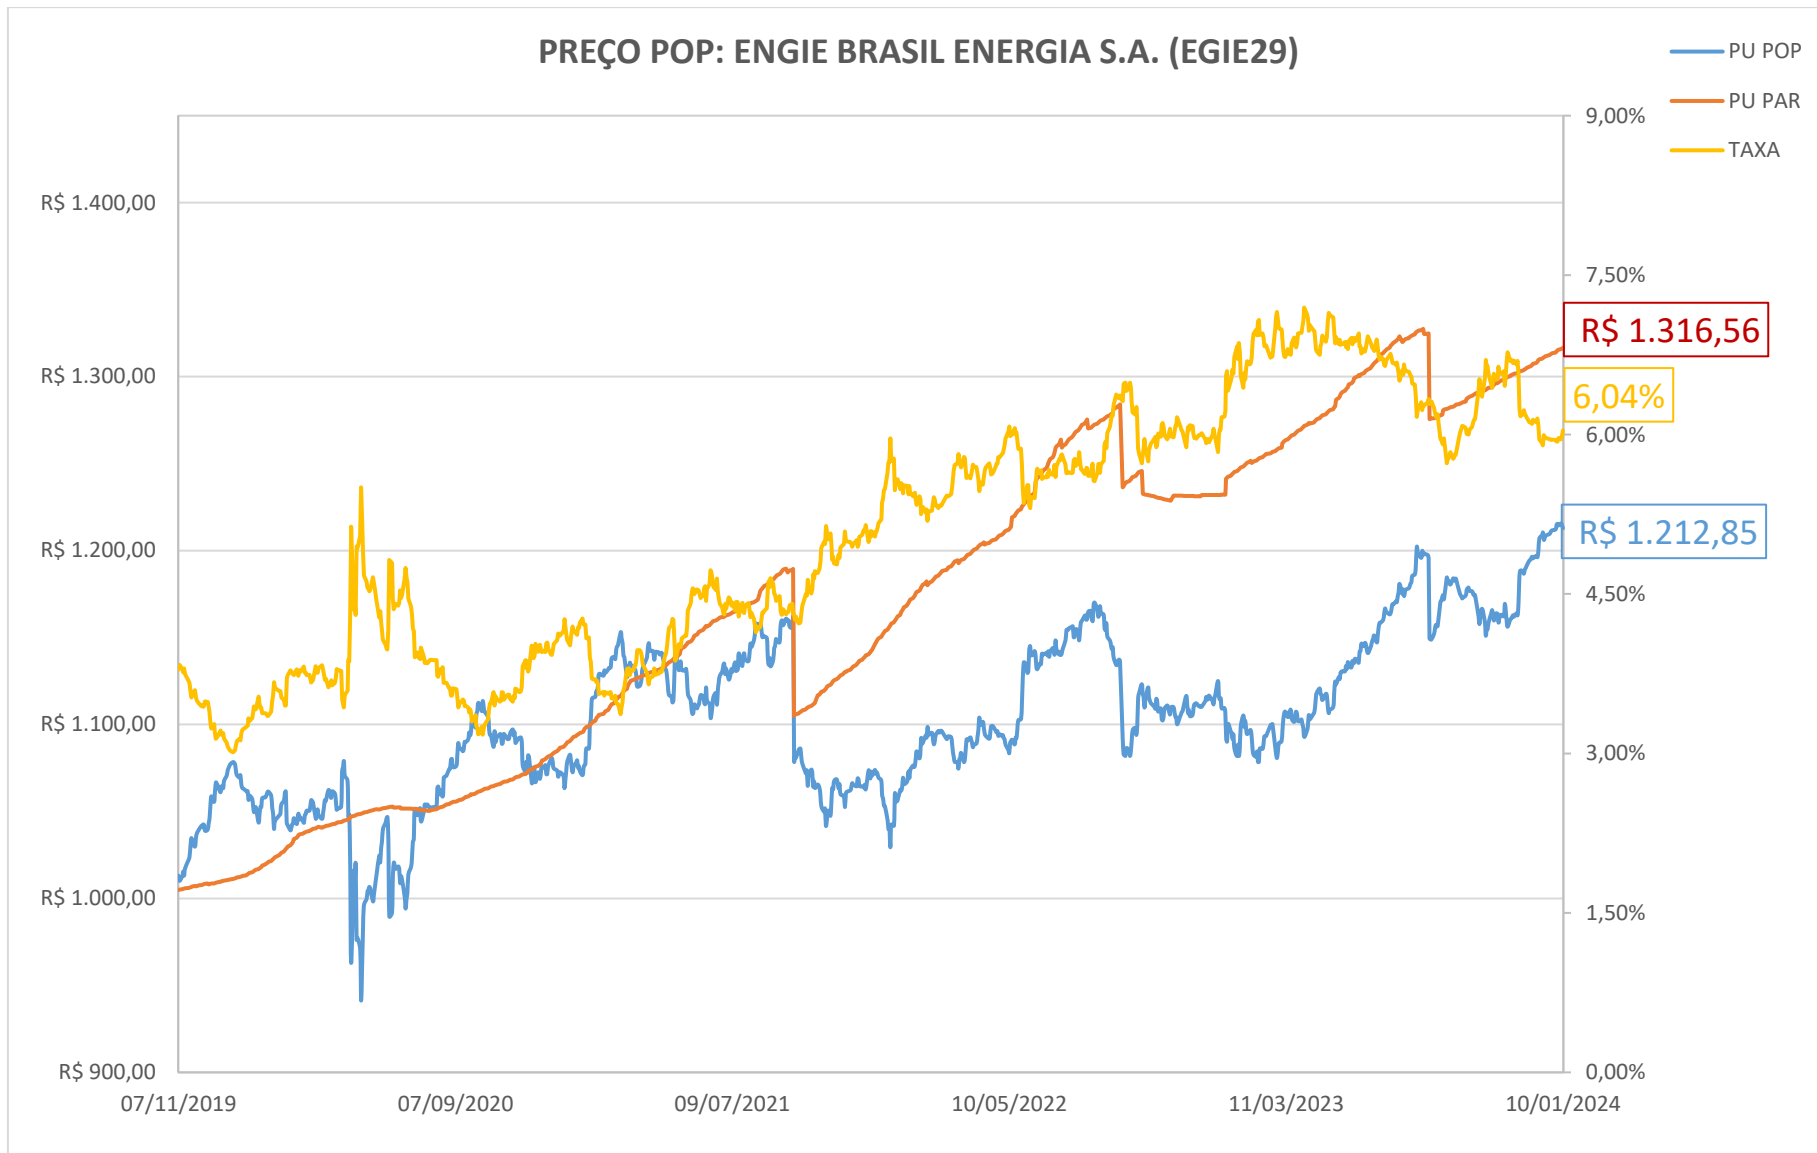

PREÇO POP: BELO MONTE TRANSMISSORA DE ENERGIA (BLMN12)

PREÇO POP: CONCESSIONÁRIA AUTO RAPOSO TAVARES (CART22)

PREÇO POP: ENGIE BRASIL ENERGIA S.A. (EGIE29)

PREÇO POP: CONCESSIONARIA ROTA DAS BANDEIRAS S/A (ODTR11)

PREÇO POP: PETRÓLEO BRASILEIRO S.A. - PETROBRAS (PETR26)

PREÇO POP: PETRÓLEO BRASILEIRO S.A. - PETROBRAS (PETR36)

PREÇO POP: ENGIE BRASIL ENERGIA S.A.(EGIE17)

PREÇO POP: COGNA EDUCAÇÃO S.A. (KROT11)

— PU POP
 — PU PAR
 — TAXA