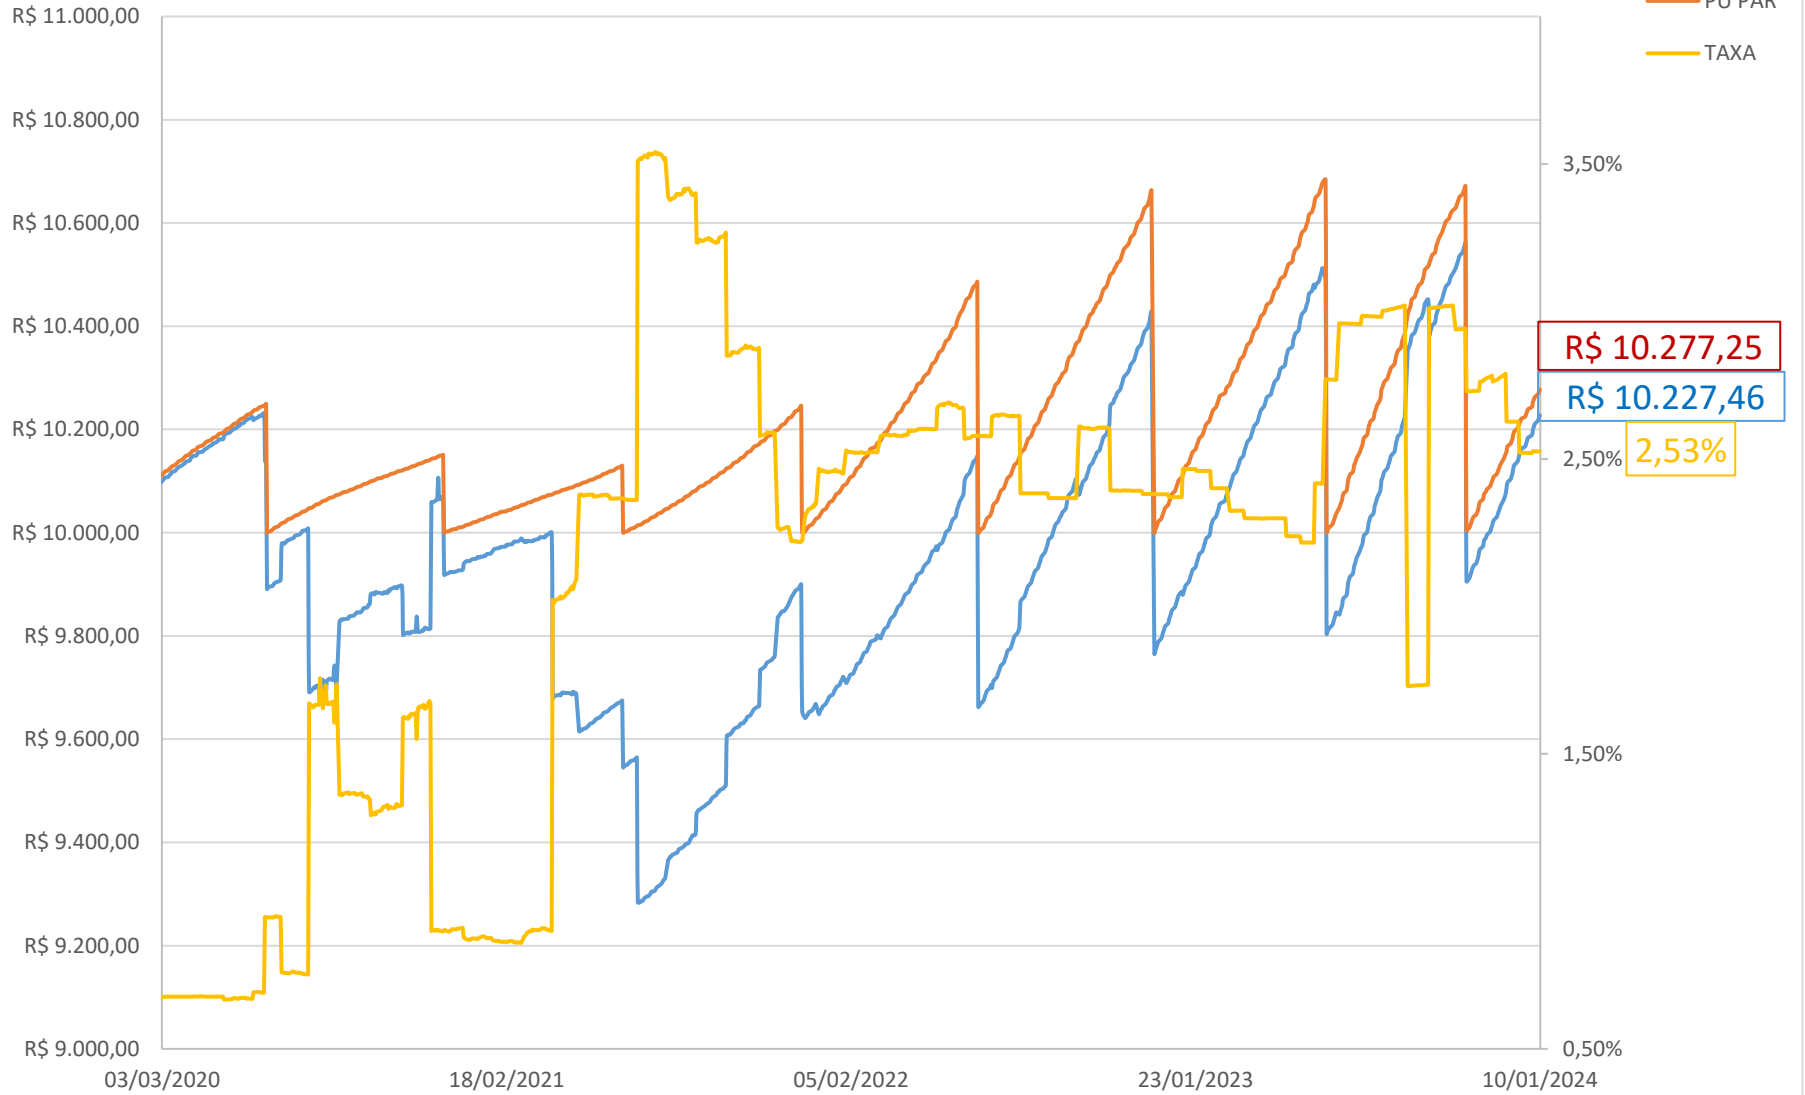

PREÇO POP: BELO MONTE TRANSMISSORA DE ENERGIA (BLMN12)

PREÇO POP: CONCESSIONÁRIA AUTO RAPOSO TAVARES (CART22)

PREÇO POP: ENGIE BRASIL ENERGIA S.A. (EGIE29)

PREÇO POP: CONCESSIONARIA ROTA DAS BANDEIRAS S/A (ODTR11)

PREÇO POP: PETRÓLEO BRASILEIRO S.A. - PETROBRAS (PETR26)

PREÇO POP: PETRÓLEO BRASILEIRO S.A. - PETROBRAS (PETR36)

PREÇO POP: ENGIE BRASIL ENERGIA S.A.(EGIE17)

PREÇO POP: COGNA EDUCAÇÃO S.A. (KROT11)

— PU POP
 — PU PAR
 — TAXA

PREÇO POP: SABER SERVIÇOS EDUCACIONAIS (SSED31)

— PU POP
— PU PAR
— TAXA

PREÇO POP: ENEVA S.A. (ENEV32)

PREÇO POP: BK BRASIL OPERACAO E ASSESSORIA A RESTAURANTES S.A. (BKBR18)

— PU POP
— PU PAR
— TAXA