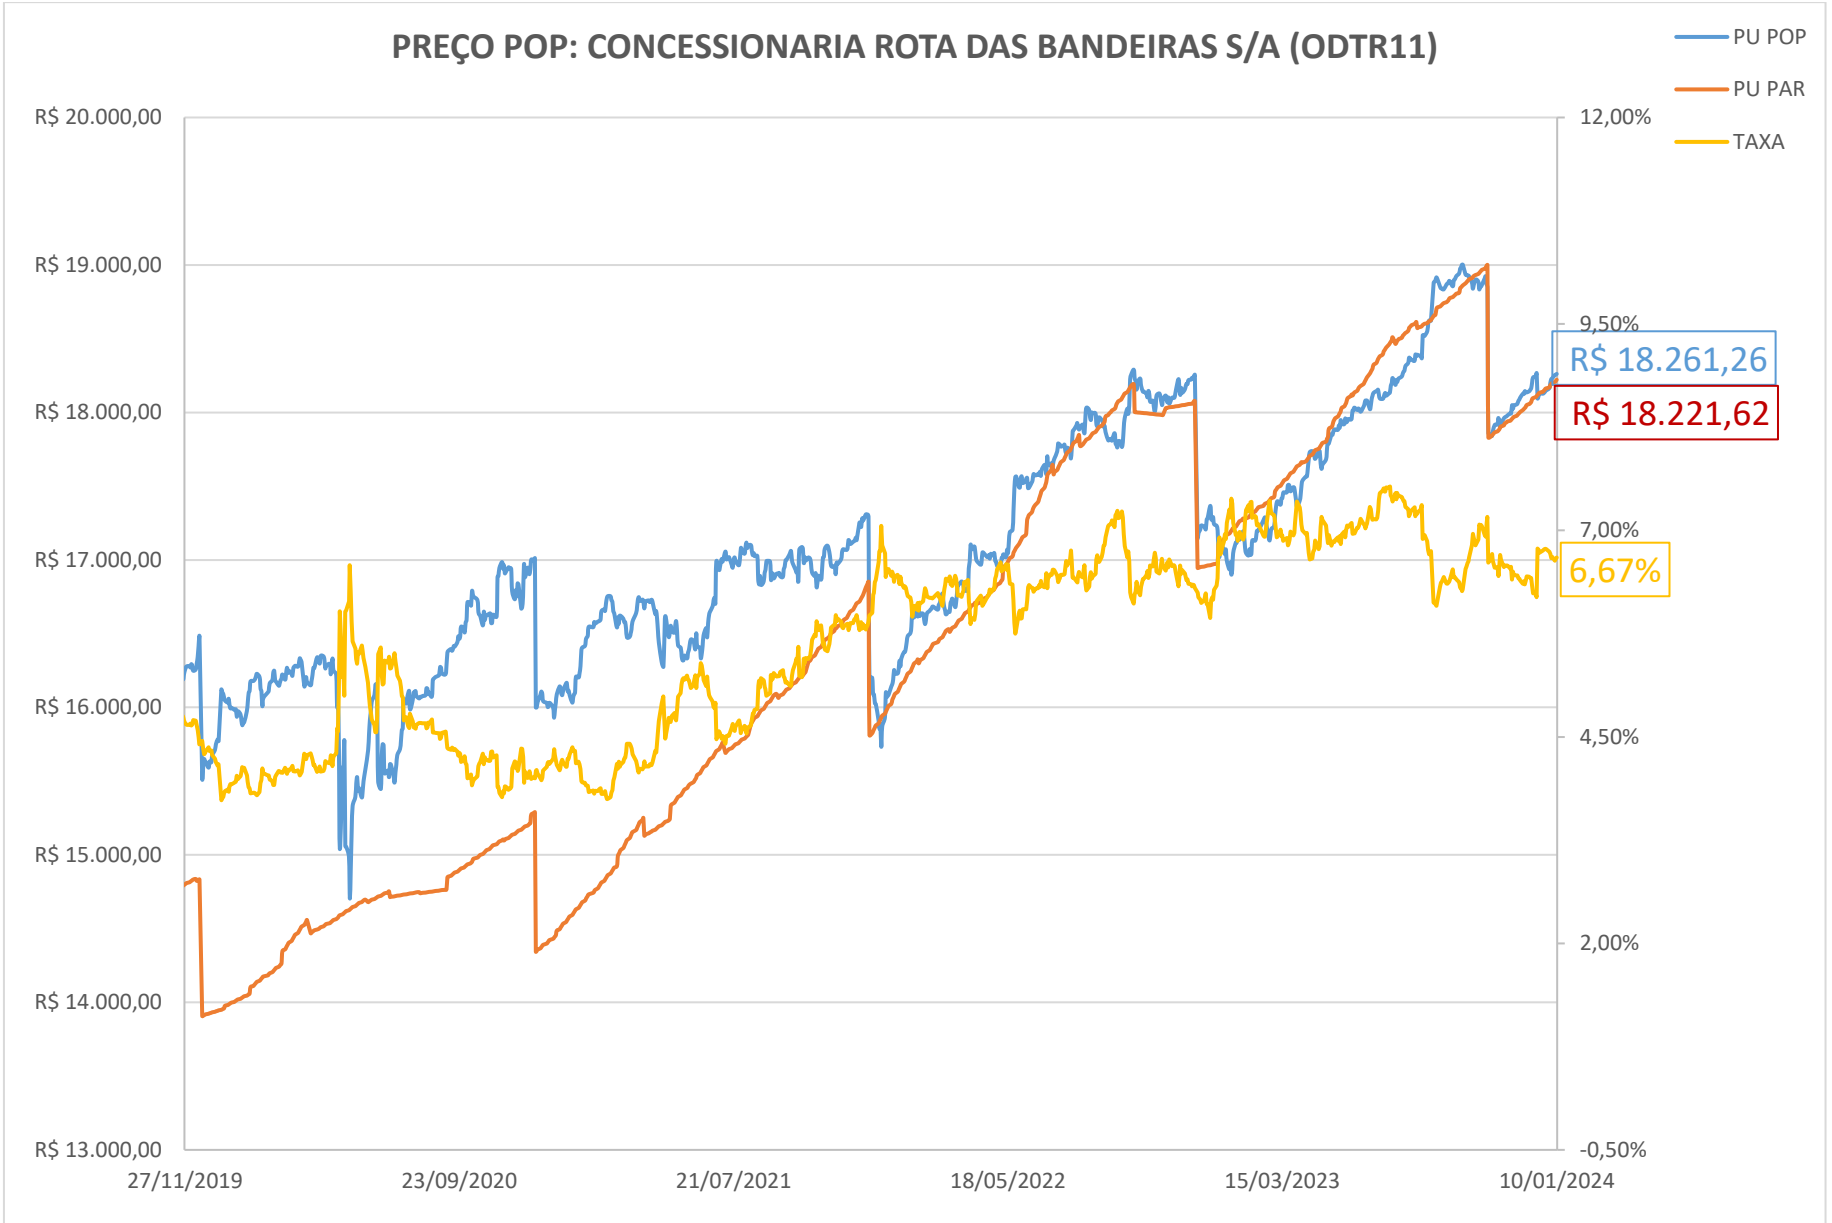

PREÇO POP: BELO MONTE TRANSMISSORA DE ENERGIA (BLMN12)

PREÇO POP: CONCESSIONÁRIA AUTO RAPOSO TAVARES (CART22)

PREÇO POP: ENGIE BRASIL ENERGIA S.A. (EGIE29)

PREÇO POP: CONCESSIONARIA ROTA DAS BANDEIRAS S/A (ODTR11)

PREÇO POP: PETRÓLEO BRASILEIRO S.A. - PETROBRAS (PETR26)

PREÇO POP: PETRÓLEO BRASILEIRO S.A. - PETROBRAS (PETR36)

PREÇO POP: ENGIE BRASIL ENERGIA S.A.(EGIE17)

PREÇO POP: COGNA EDUCAÇÃO S.A. (KROT11)

— PU POP
 — PU PAR
 — TAXA

PREÇO POP: SABER SERVIÇOS EDUCACIONAIS (SSED31)

— PU POP
— PU PAR
— TAXA

PREÇO POP: ENEVA S.A. (ENEV32)

PREÇO POP: BK BRASIL OPERACAO E ASSESSORIA A RESTAURANTES S.A. (BKBR18)

— PU POP
— PU PAR
— TAXA