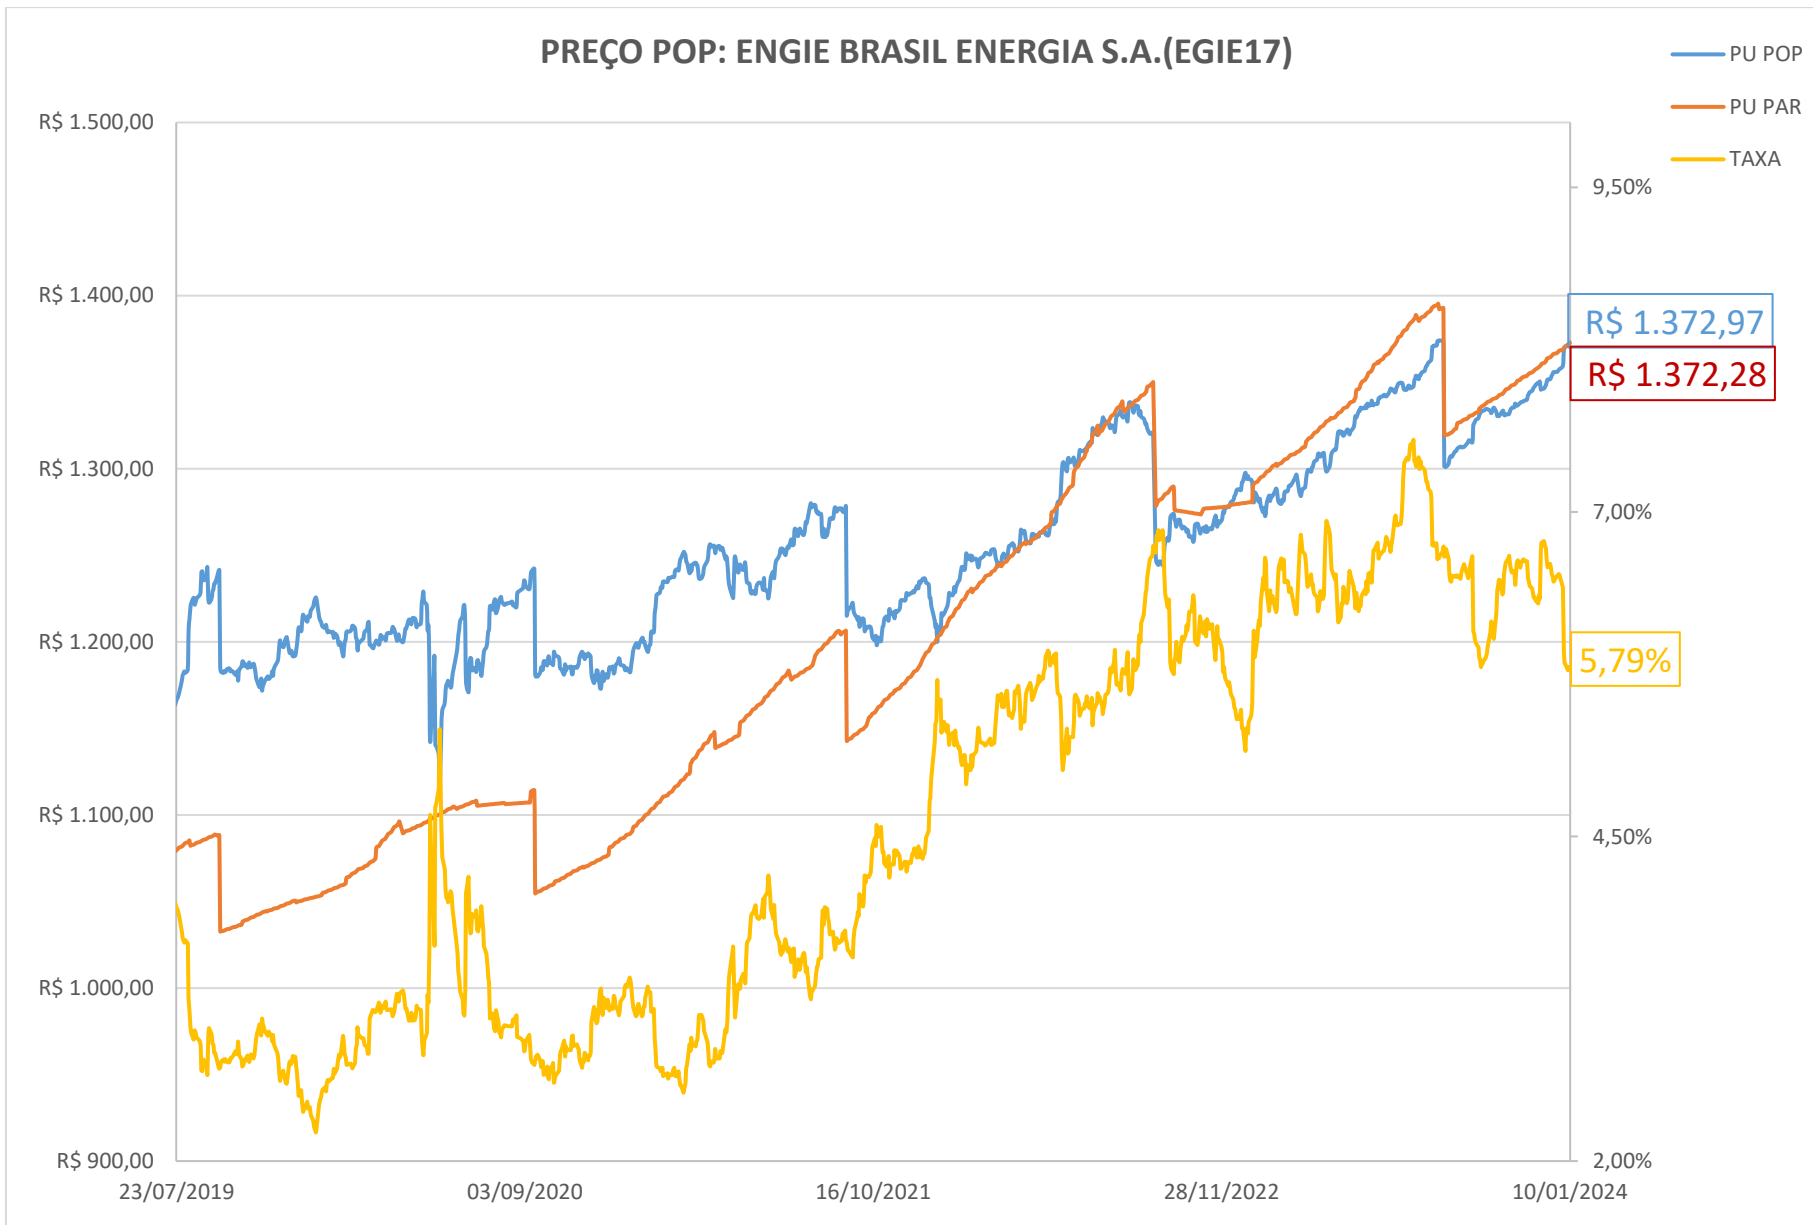

PREÇO POP: BELO MONTE TRANSMISSORA DE ENERGIA (BLMN12)

PREÇO POP: CONCESSIONÁRIA AUTO RAPOSO TAVARES (CART22)

PREÇO POP: ENGIE BRASIL ENERGIA S.A. (EGIE29)

PREÇO POP: CONCESSIONARIA ROTA DAS BANDEIRAS S/A (ODTR11)

PREÇO POP: PETRÓLEO BRASILEIRO S.A. - PETROBRAS (PETR26)

PREÇO POP: PETRÓLEO BRASILEIRO S.A. - PETROBRAS (PETR36)

PREÇO POP: ENGIE BRASIL ENERGIA S.A.(EGIE17)

PREÇO POP: COGNA EDUCAÇÃO S.A. (KROT11)

— PU POP
 — PU PAR
 — TAXA