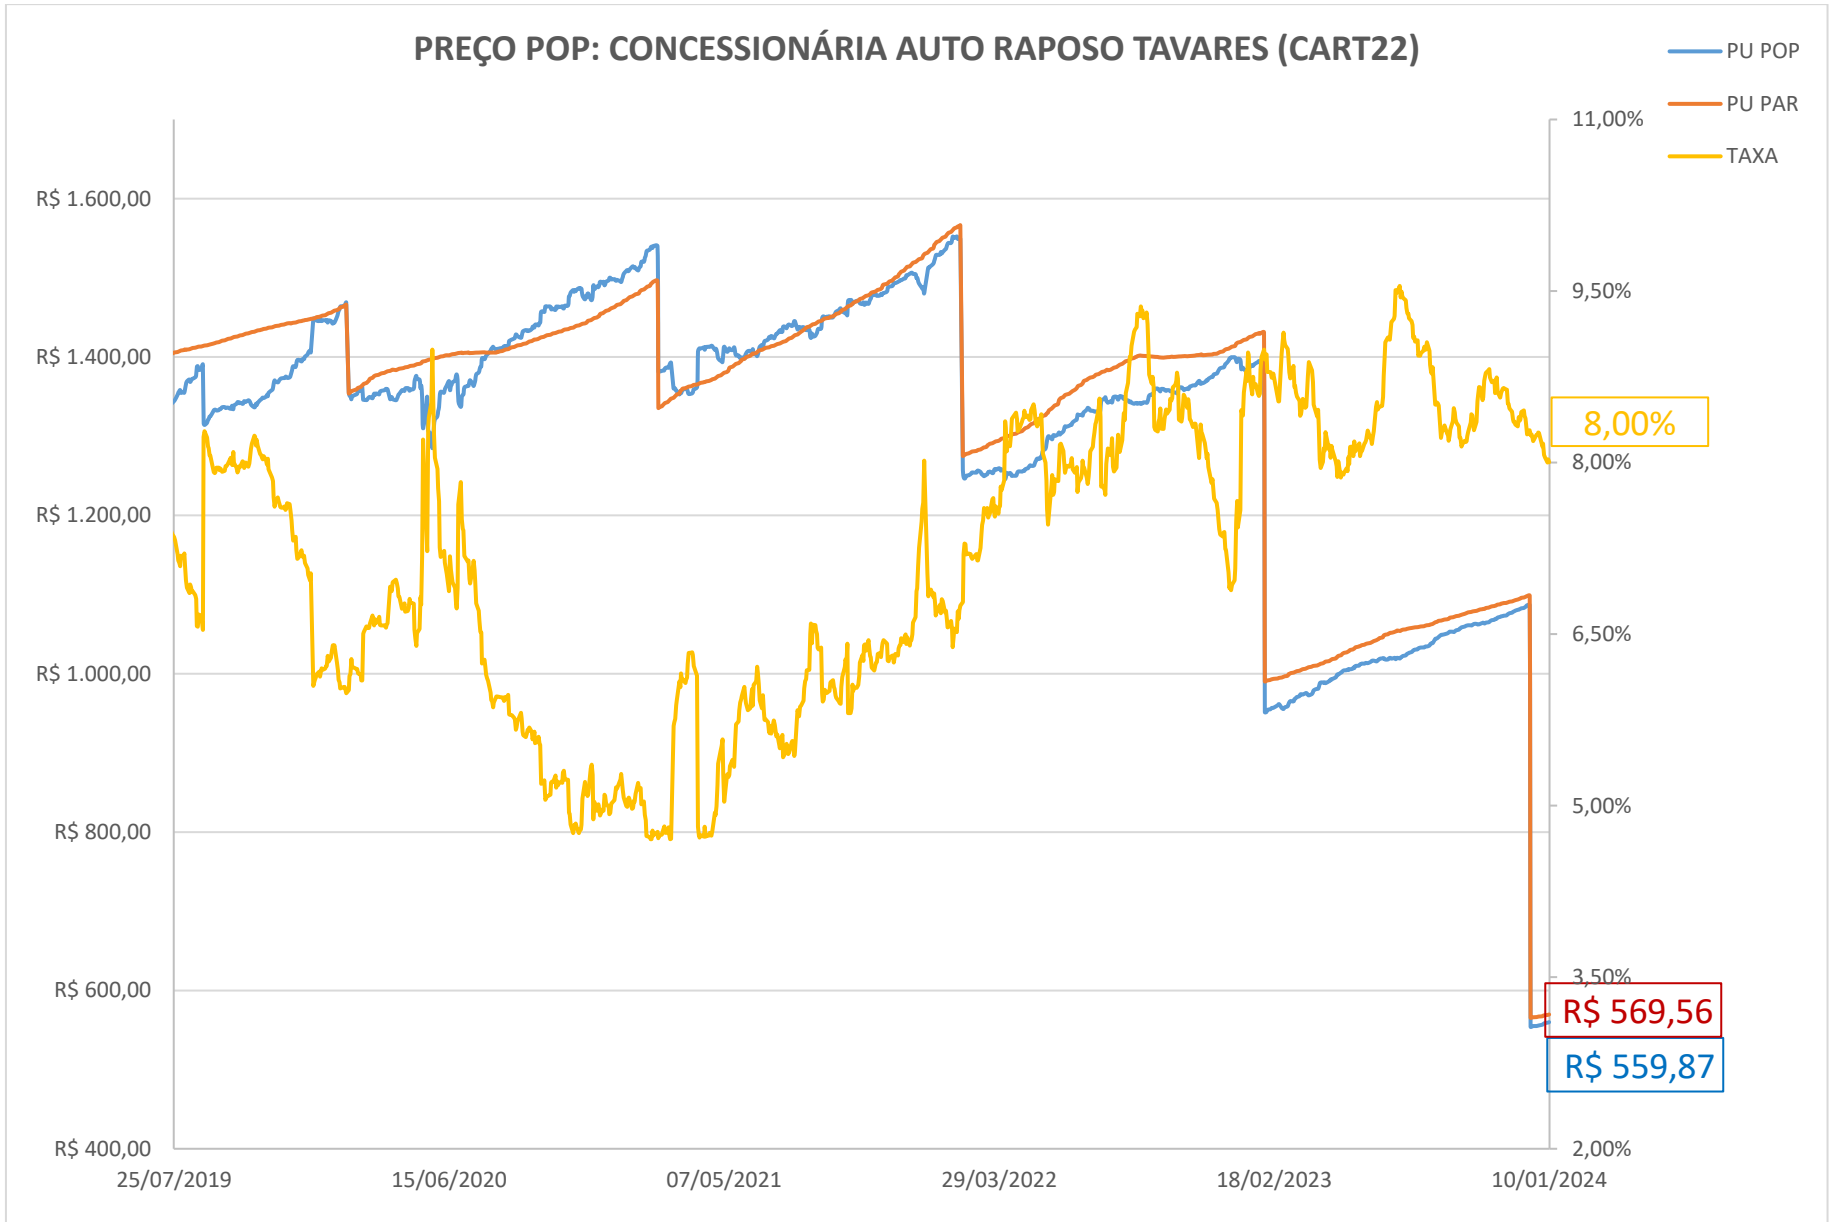

PREÇO POP: BELO MONTE TRANSMISSORA DE ENERGIA (BLMN12)

PREÇO POP: CONCESSIONÁRIA AUTO RAPOSO TAVARES (CART22)

PREÇO POP: ENGIE BRASIL ENERGIA S.A. (EGIE29)

PREÇO POP: CONCESSIONARIA ROTA DAS BANDEIRAS S/A (ODTR11)

PREÇO POP: PETRÓLEO BRASILEIRO S.A. - PETROBRAS (PETR26)

PREÇO POP: PETRÓLEO BRASILEIRO S.A. - PETROBRAS (PETR36)

PREÇO POP: ENGIE BRASIL ENERGIA S.A.(EGIE17)

PREÇO POP: COGNA EDUCAÇÃO S.A. (KROT11)

— PU POP
 — PU PAR
 — TAXA

PREÇO POP: SABER SERVIÇOS EDUCACIONAIS (SSED31)

— PU POP
— PU PAR
— TAXA

PREÇO POP: ENEVA S.A. (ENEV32)

PREÇO POP: BK BRASIL OPERACAO E ASSESSORIA A RESTAURANTES S.A. (BKBR18)

— PU POP
— PU PAR
— TAXA