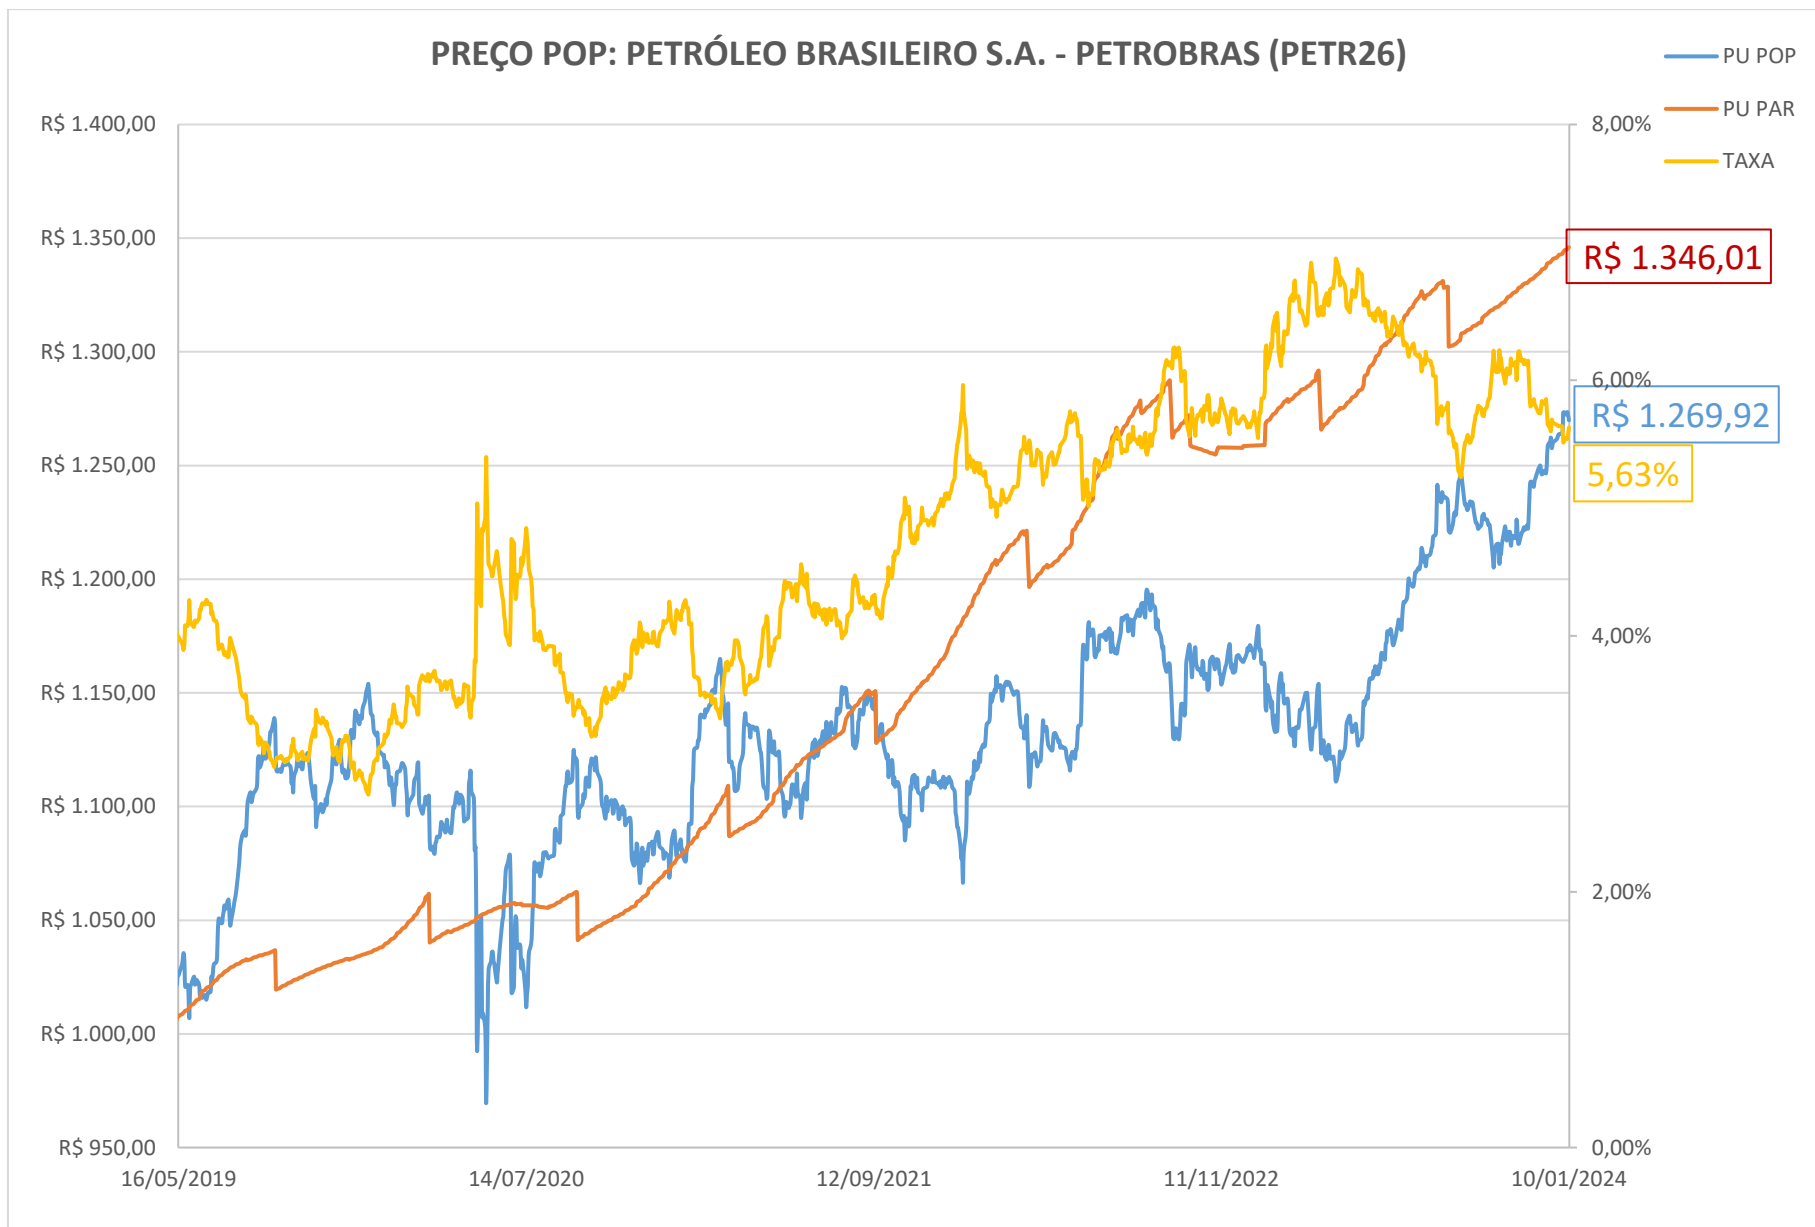

PREÇO POP: BELO MONTE TRANSMISSORA DE ENERGIA (BLMN12)

PREÇO POP: CONCESSIONÁRIA AUTO RAPOSO TAVARES (CART22)

PREÇO POP: ENGIE BRASIL ENERGIA S.A. (EGIE29)

PREÇO POP: CONCESSIONARIA ROTA DAS BANDEIRAS S/A (ODTR11)

PREÇO POP: PETRÓLEO BRASILEIRO S.A. - PETROBRAS (PETR26)

PREÇO POP: PETRÓLEO BRASILEIRO S.A. - PETROBRAS (PETR36)

PREÇO POP: ENGIE BRASIL ENERGIA S.A.(EGIE17)

PREÇO POP: COGNA EDUCAÇÃO S.A. (KROT11)

— PU POP
 — PU PAR
 — TAXA

PREÇO POP: SABER SERVIÇOS EDUCACIONAIS (SSED31)

— PU POP
— PU PAR
— TAXA

PREÇO POP: ENEVA S.A. (ENEV32)

PREÇO POP: BK BRASIL OPERACAO E ASSESSORIA A RESTAURANTES S.A. (BKBR18)

— PU POP
— PU PAR
— TAXA