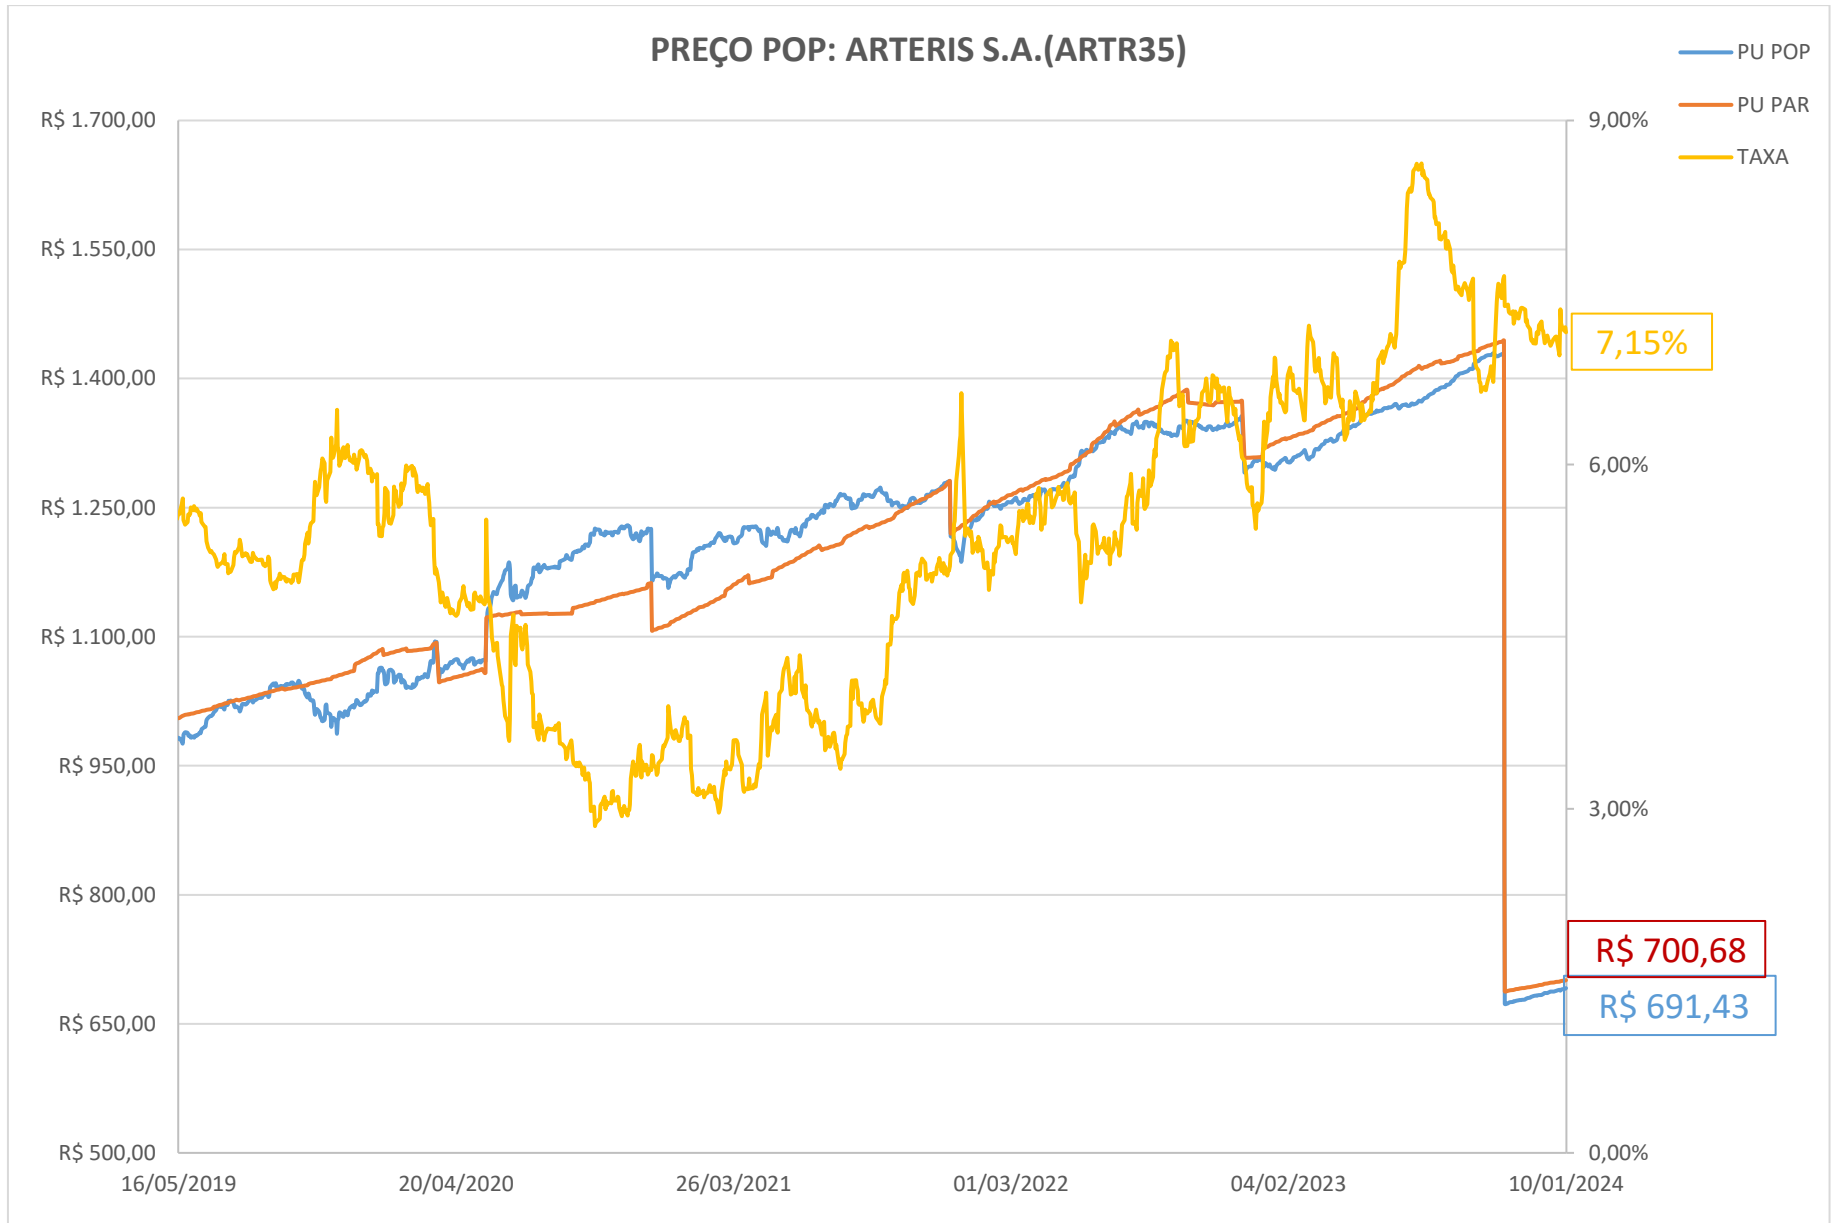

PREÇO POP: BELO MONTE TRANSMISSORA DE ENERGIA (BLMN12)

PREÇO POP: CONCESSIONÁRIA AUTO RAPOSO TAVARES (CART22)

PREÇO POP: ENGIE BRASIL ENERGIA S.A. (EGIE29)

PREÇO POP: CONCESSIONARIA ROTA DAS BANDEIRAS S/A (ODTR11)

PREÇO POP: PETRÓLEO BRASILEIRO S.A. - PETROBRAS (PETR26)

PREÇO POP: PETRÓLEO BRASILEIRO S.A. - PETROBRAS (PETR36)

PREÇO POP: ENGIE BRASIL ENERGIA S.A.(EGIE17)

PREÇO POP: COGNA EDUCAÇÃO S.A. (KROT11)

— PU POP
 — PU PAR
 — TAXA

PREÇO POP: SABER SERVIÇOS EDUCACIONAIS (SSED31)

— PU POP
— PU PAR
— TAXA

PREÇO POP: ENEVA S.A. (ENEV32)

PREÇO POP: BK BRASIL OPERACAO E ASSESSORIA A RESTAURANTES S.A. (BKBR18)

— PU POP
— PU PAR
— TAXA