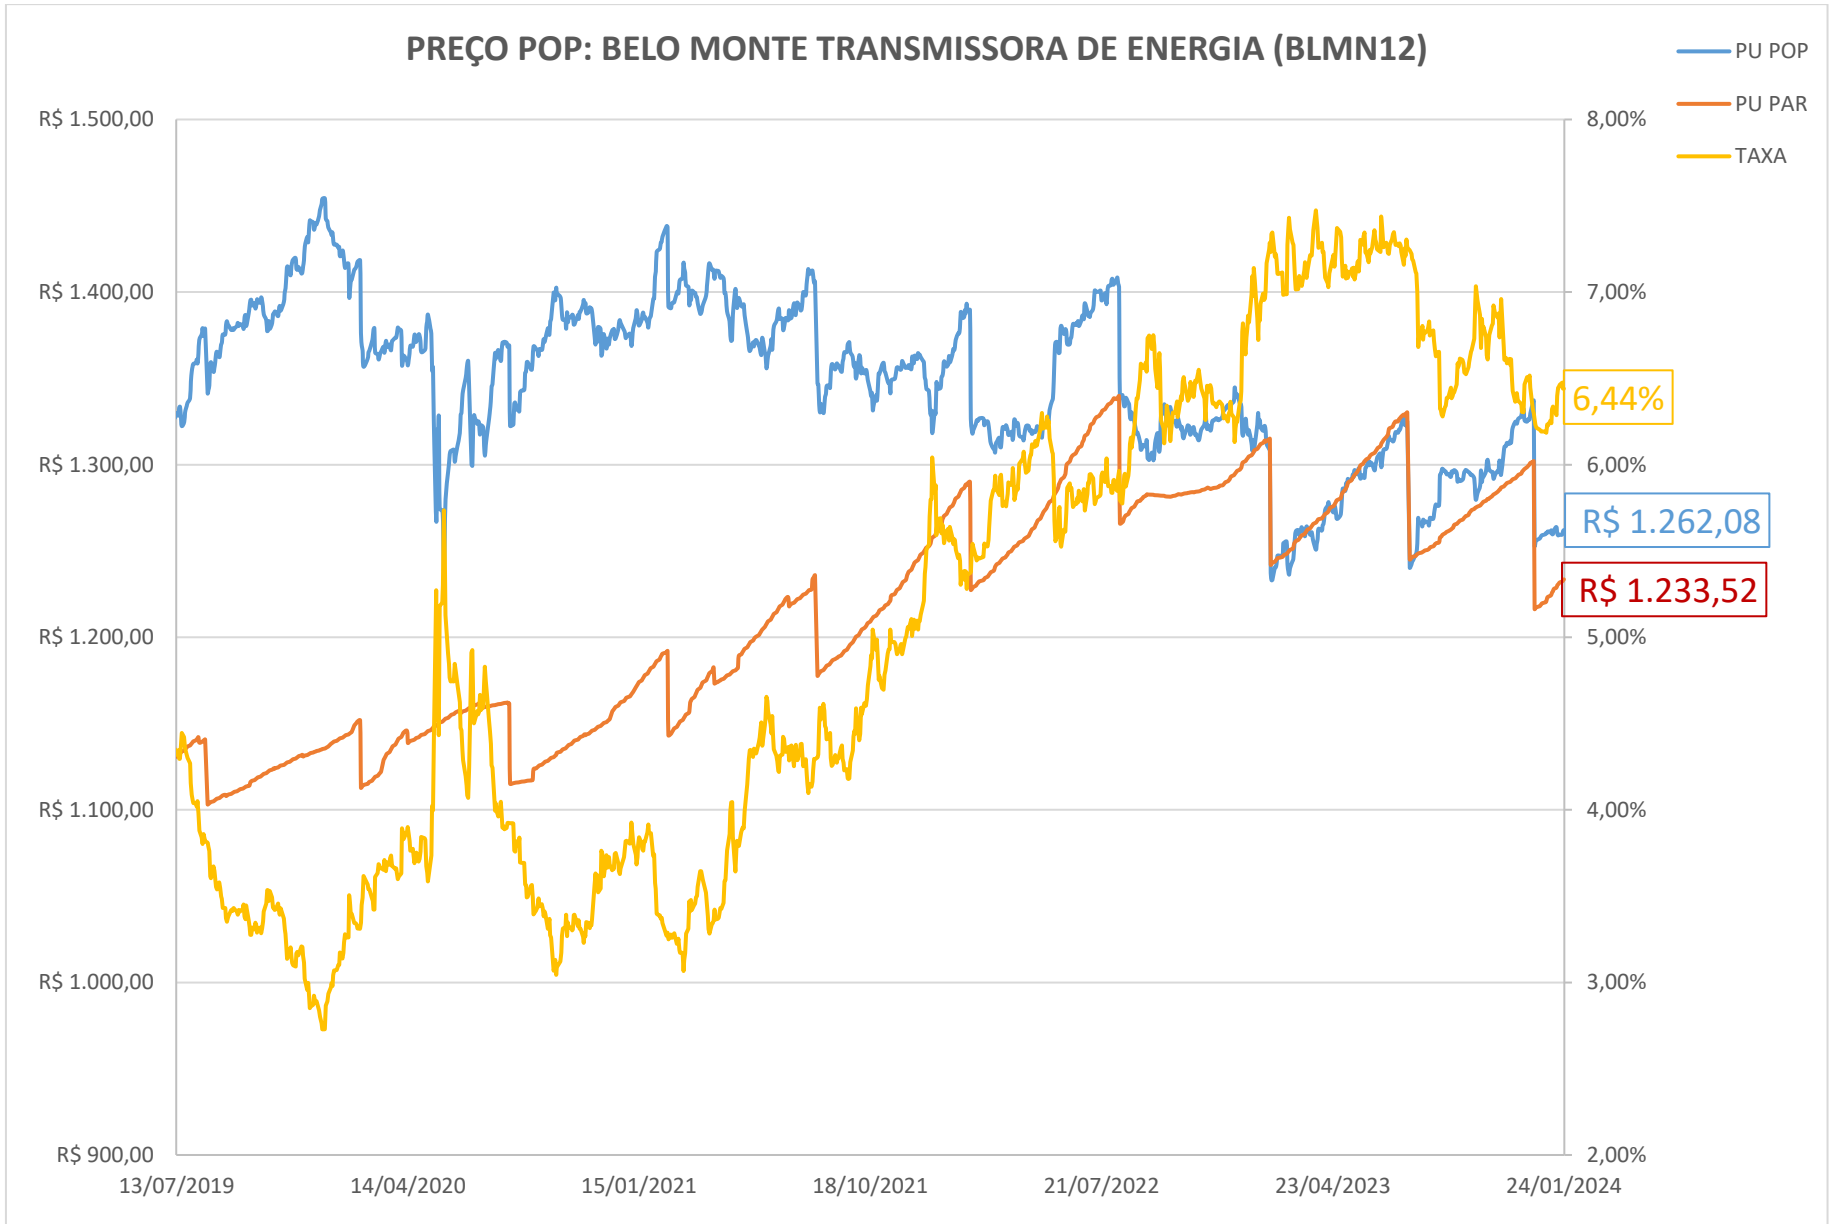

PREÇO POP: BELO MONTE TRANSMISSORA DE ENERGIA (BLMN12)

PREÇO POP: CONCESSIONÁRIA AUTO RAPOSO TAVARES (CART22)

PREÇO POP: ENGIE BRASIL ENERGIA S.A. (EGIE29)

PREÇO POP: CONCESSIONARIA ROTA DAS BANDEIRAS S/A (ODTR11)

PREÇO POP: PETRÓLEO BRASILEIRO S.A. - PETROBRAS (PETR26)

PREÇO POP: PETRÓLEO BRASILEIRO S.A. - PETROBRAS (PETR36)

PREÇO POP: ENGIE BRASIL ENERGIA S.A.(EGIE17)

PREÇO POP: COGNA EDUCAÇÃO S.A. (KROT11)

— PU POP
— PU PAR
— TAXA

PREÇO POP: ENEVA S.A. (ENEV32)

PREÇO POP: BK BRASIL OPERACAO E ASSESSORIA A RESTAURANTES S.A. (BKBR18)

— PU POP
 — PU PAR
 — TAXA

PREÇO POP: DIAGNOSTICOS DA AMERICA S.A . (DASAC0)

PREÇO POP: RAIZEN ENERGIA S.A. (RESA14)