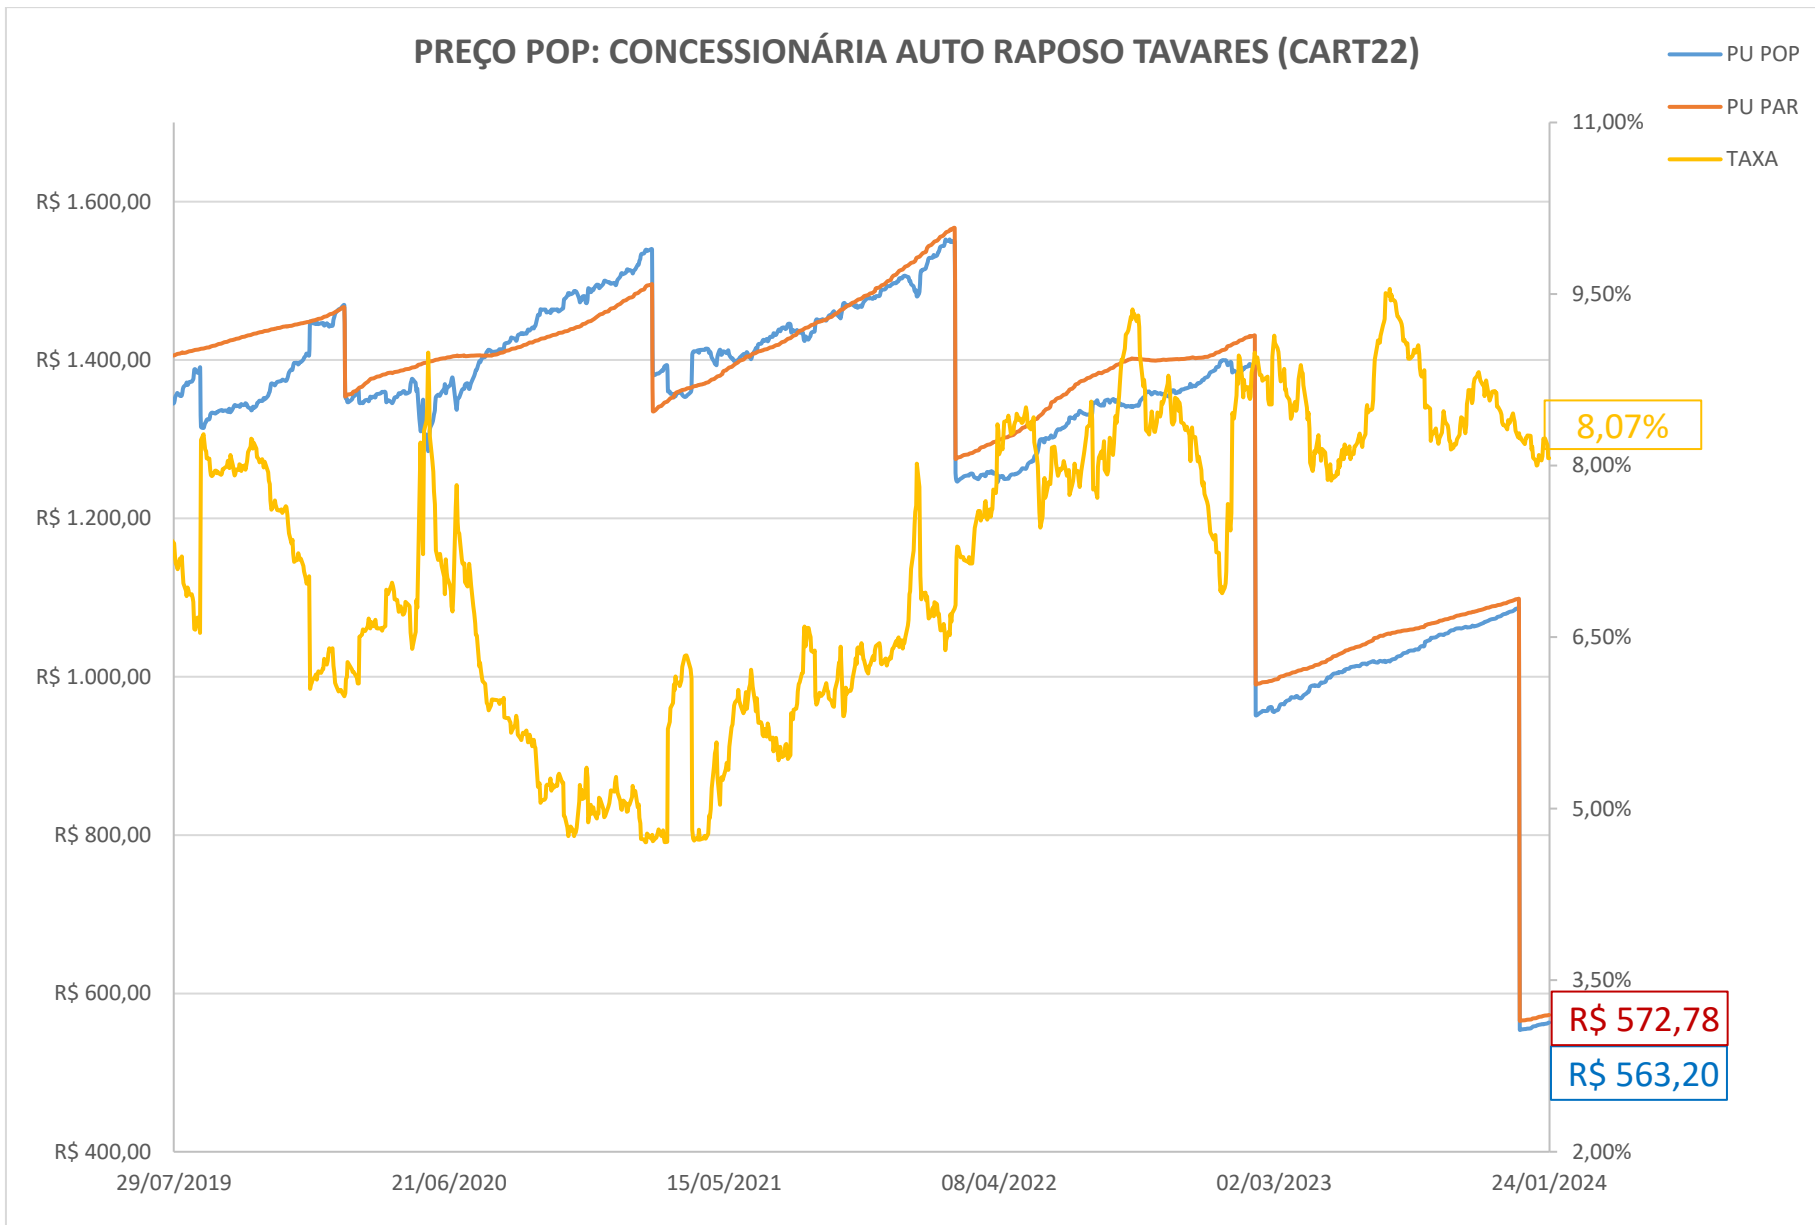

PREÇO POP: BELO MONTE TRANSMISSORA DE ENERGIA (BLMN12)

PREÇO POP: CONCESSIONÁRIA AUTO RAPOSO TAVARES (CART22)

PREÇO POP: ENGIE BRASIL ENERGIA S.A. (EGIE29)

PREÇO POP: CONCESSIONARIA ROTA DAS BANDEIRAS S/A (ODTR11)

PREÇO POP: PETRÓLEO BRASILEIRO S.A. - PETROBRAS (PETR26)

PREÇO POP: PETRÓLEO BRASILEIRO S.A. - PETROBRAS (PETR36)

PREÇO POP: ENGIE BRASIL ENERGIA S.A.(EGIE17)

PREÇO POP: COGNA EDUCAÇÃO S.A. (KROT11)

— PU POP
— PU PAR
— TAXA

PREÇO POP: ENEVA S.A. (ENEV32)

PREÇO POP: BK BRASIL OPERACAO E ASSESSORIA A RESTAURANTES S.A. (BKBR18)

— PU POP
 — PU PAR
 — TAXA

PREÇO POP: DIAGNOSTICOS DA AMERICA S.A . (DASAC0)

PREÇO POP: RAIZEN ENERGIA S.A. (RESA14)

PREÇO POP: RUMO S.A. (RUMOA3)

PREÇO POP: MINERVA S.A. (MNRVA1)

— PU POP
 — PU PAR
 — TAXA