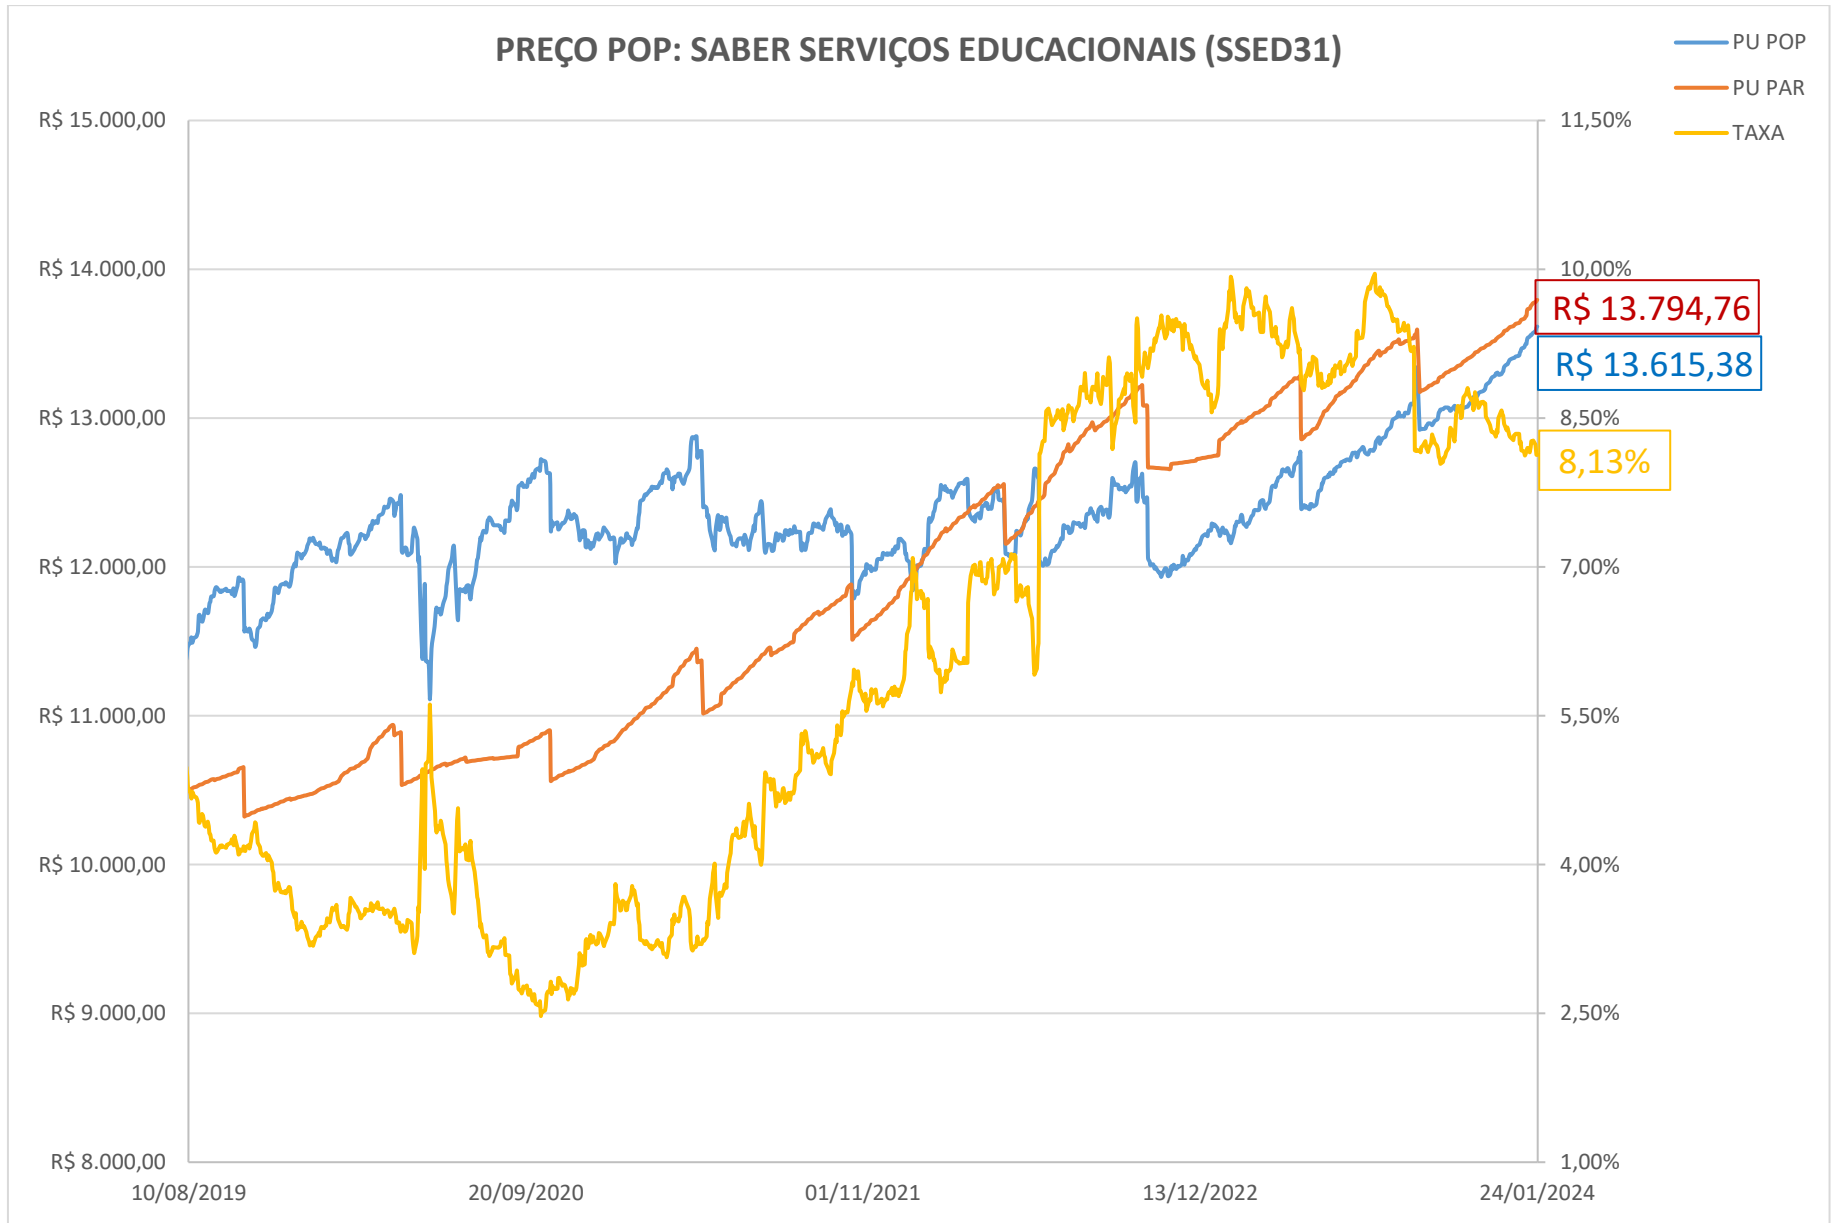

PREÇO POP: PETRÓLEO BRASILEIRO S.A. - PETROBRAS (PETR26)

PREÇO POP: PETRÓLEO BRASILEIRO S.A. - PETROBRAS (PETR36)

PREÇO POP: ENGIE BRASIL ENERGIA S.A.(EGIE17)

PREÇO POP: COGNA EDUCAÇÃO S.A. (KROT11)

— PU POP
— PU PAR
— TAXA

PREÇO POP: ENEVA S.A. (ENEV32)

PREÇO POP: BK BRASIL OPERACAO E ASSESSORIA A RESTAURANTES S.A. (BKBR18)

— PU POP
 — PU PAR
 — TAXA

PREÇO POP: DIAGNOSTICOS DA AMERICA S.A . (DASAC0)

PREÇO POP: RAIZEN ENERGIA S.A. (RESA14)

PREÇO POP: RUMO S.A. (RUMOA3)

PREÇO POP: MINERVA S.A. (MNRVA1)

— PU POP
 — PU PAR
 — TAXA