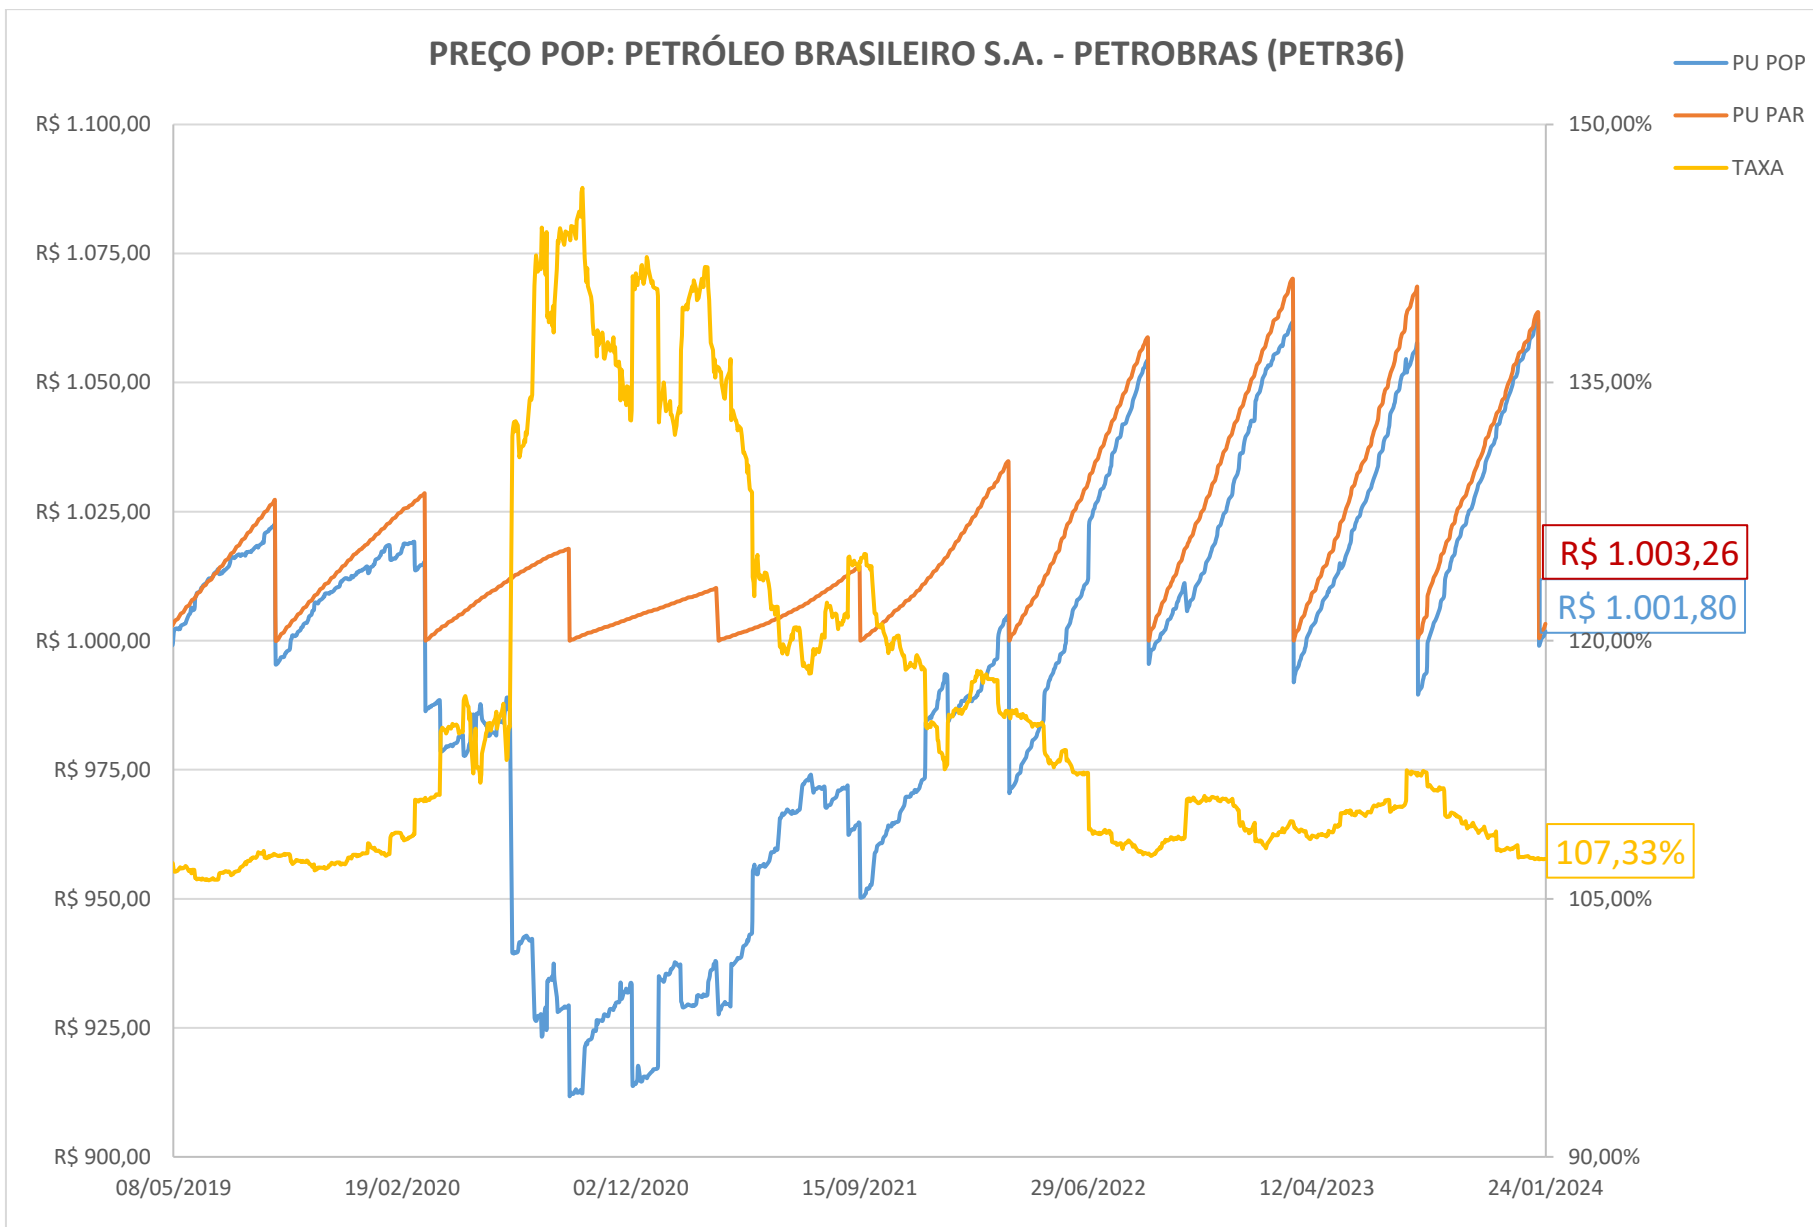

PREÇO POP: BELO MONTE TRANSMISSORA DE ENERGIA (BLMN12)

PREÇO POP: CONCESSIONÁRIA AUTO RAPOSO TAVARES (CART22)

PREÇO POP: ENGIE BRASIL ENERGIA S.A. (EGIE29)

PREÇO POP: CONCESSIONARIA ROTA DAS BANDEIRAS S/A (ODTR11)

PREÇO POP: PETRÓLEO BRASILEIRO S.A. - PETROBRAS (PETR26)

PREÇO POP: PETRÓLEO BRASILEIRO S.A. - PETROBRAS (PETR36)

PREÇO POP: ENGIE BRASIL ENERGIA S.A.(EGIE17)

PREÇO POP: COGNA EDUCAÇÃO S.A. (KROT11)

— PU POP
— PU PAR
— TAXA

PREÇO POP: ENEVA S.A. (ENEV32)

PREÇO POP: BK BRASIL OPERACAO E ASSESSORIA A RESTAURANTES S.A. (BKBR18)

— PU POP
 — PU PAR
 — TAXA

PREÇO POP: DIAGNOSTICOS DA AMERICA S.A . (DASAC0)

PREÇO POP: RAIZEN ENERGIA S.A. (RESA14)

PREÇO POP: RUMO S.A. (RUMOA3)

PREÇO POP: MINERVA S.A. (MNRVA1)

— PU POP
 — PU PAR
 — TAXA