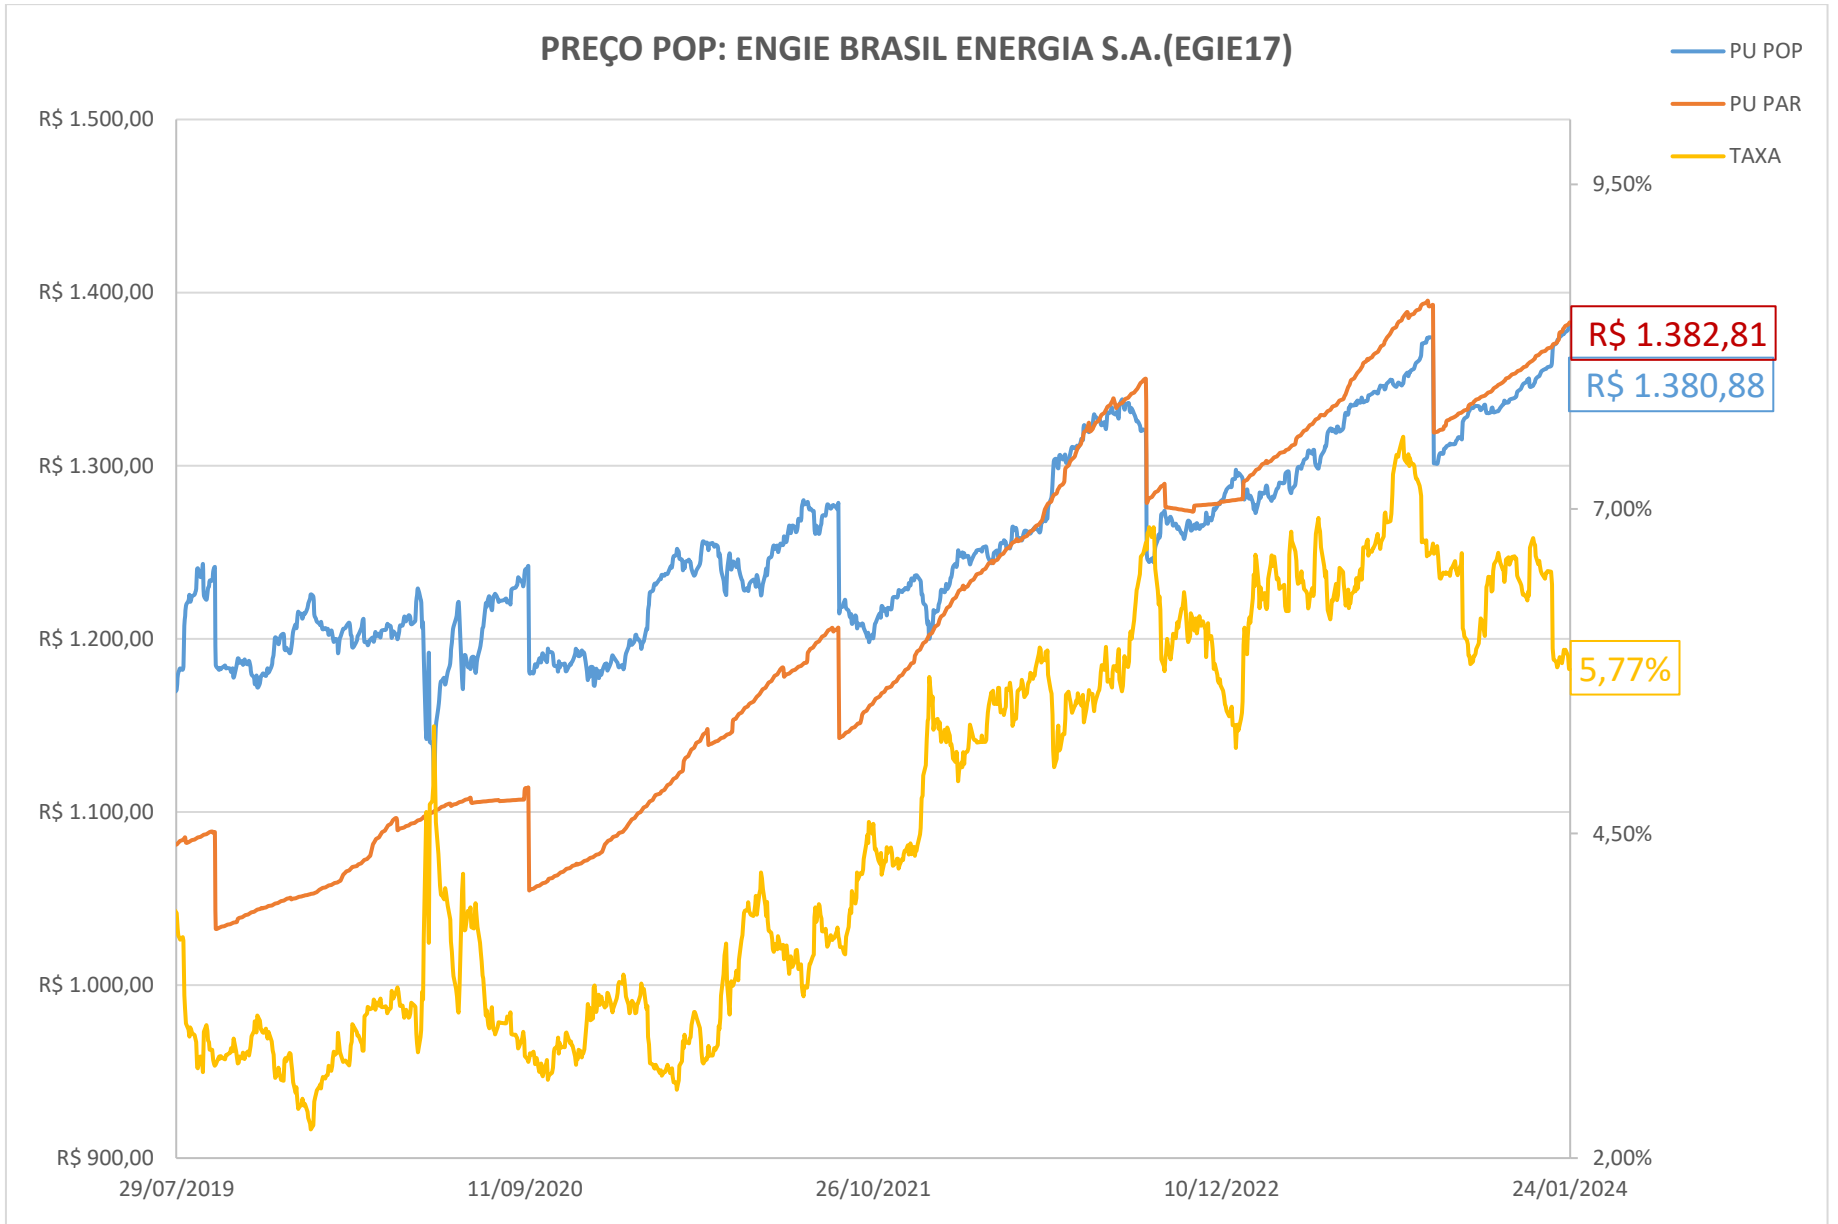

PREÇO POP: BELO MONTE TRANSMISSORA DE ENERGIA (BLMN12)

PREÇO POP: CONCESSIONÁRIA AUTO RAPOSO TAVARES (CART22)

PREÇO POP: ENGIE BRASIL ENERGIA S.A. (EGIE29)

PREÇO POP: CONCESSIONARIA ROTA DAS BANDEIRAS S/A (ODTR11)

PREÇO POP: PETRÓLEO BRASILEIRO S.A. - PETROBRAS (PETR26)

PREÇO POP: PETRÓLEO BRASILEIRO S.A. - PETROBRAS (PETR36)

PREÇO POP: ENGIE BRASIL ENERGIA S.A.(EGIE17)

PREÇO POP: COGNA EDUCAÇÃO S.A. (KROT11)

— PU POP
— PU PAR
— TAXA

PREÇO POP: ENEVA S.A. (ENEV32)

PREÇO POP: BK BRASIL OPERACAO E ASSESSORIA A RESTAURANTES S.A. (BKBR18)

— PU POP
 — PU PAR
 — TAXA

PREÇO POP: DIAGNOSTICOS DA AMERICA S.A . (DASAC0)

PREÇO POP: RAIZEN ENERGIA S.A. (RESA14)