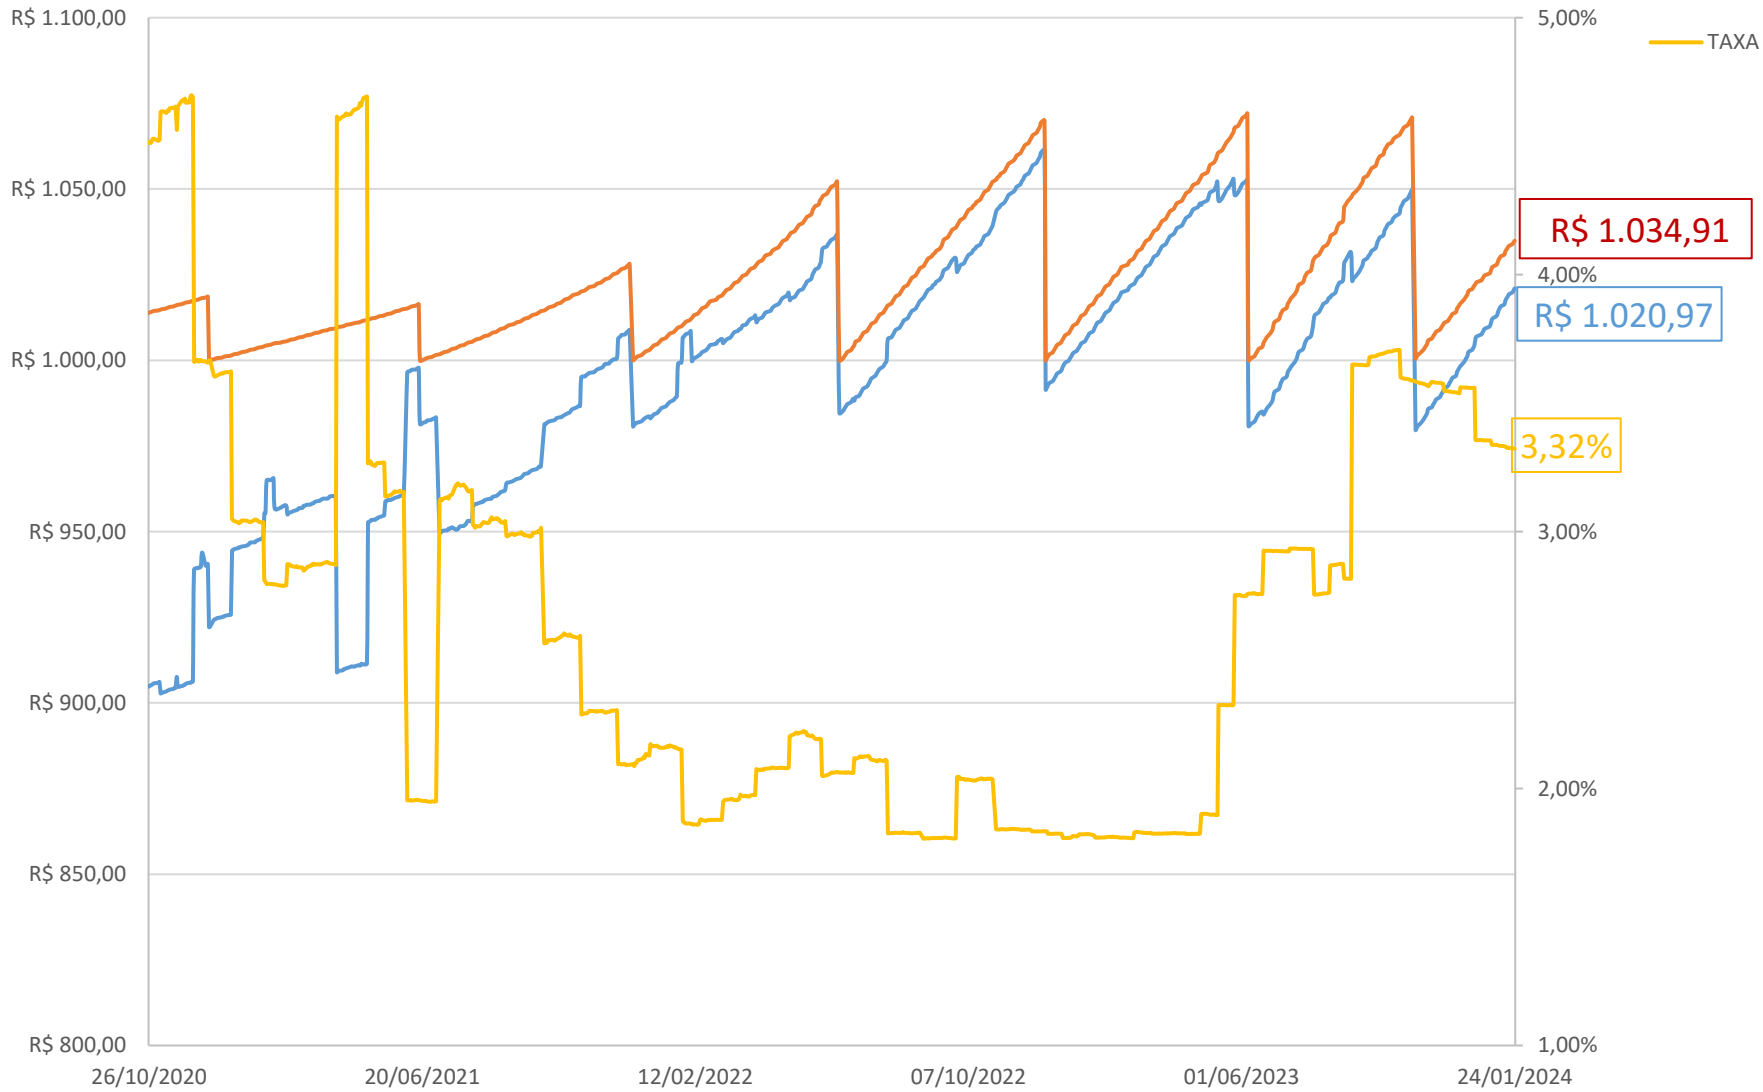

PREÇO POP: BELO MONTE TRANSMISSORA DE ENERGIA (BLMN12)

PREÇO POP: CONCESSIONÁRIA AUTO RAPOSO TAVARES (CART22)

PREÇO POP: ENGIE BRASIL ENERGIA S.A. (EGIE29)

PREÇO POP: CONCESSIONARIA ROTA DAS BANDEIRAS S/A (ODTR11)

PREÇO POP: PETRÓLEO BRASILEIRO S.A. - PETROBRAS (PETR26)

PREÇO POP: PETRÓLEO BRASILEIRO S.A. - PETROBRAS (PETR36)

PREÇO POP: ENGIE BRASIL ENERGIA S.A.(EGIE17)

PREÇO POP: COGNA EDUCAÇÃO S.A. (KROT11)

— PU POP
— PU PAR
— TAXA

PREÇO POP: ENEVA S.A. (ENEV32)

PREÇO POP: BK BRASIL OPERACAO E ASSESSORIA A RESTAURANTES S.A. (BKBR18)

— PU POP
 — PU PAR
 — TAXA

PREÇO POP: DIAGNOSTICOS DA AMERICA S.A . (DASAC0)

PREÇO POP: RAIZEN ENERGIA S.A. (RESA14)

PREÇO POP: RUMO S.A. (RUMOA3)

PREÇO POP: MINERVA S.A. (MNRVA1)

— PU POP
 — PU PAR
 — TAXA