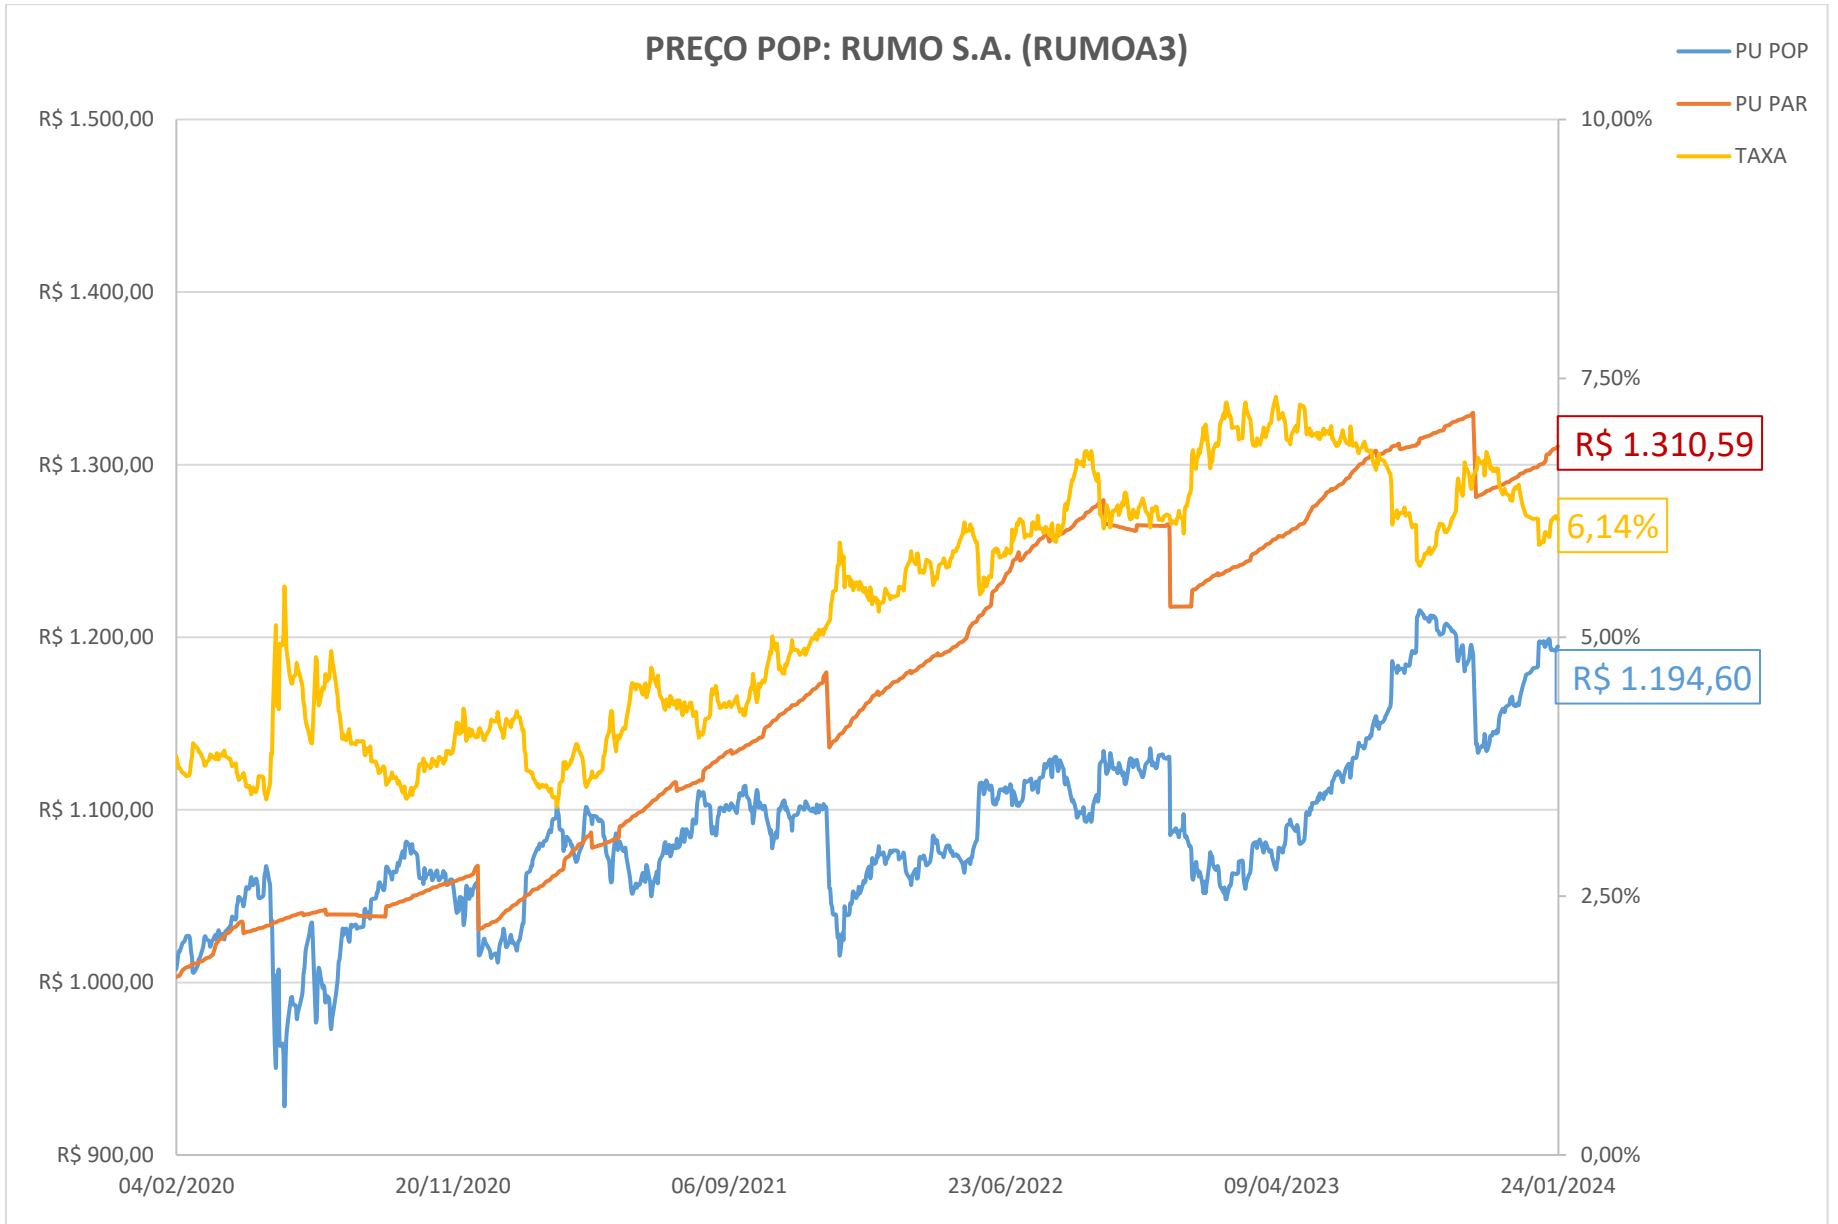

PREÇO POP: BELO MONTE TRANSMISSORA DE ENERGIA (BLMN12)

PREÇO POP: CONCESSIONÁRIA AUTO RAPOSO TAVARES (CART22)

PREÇO POP: ENGIE BRASIL ENERGIA S.A. (EGIE29)

PREÇO POP: CONCESSIONARIA ROTA DAS BANDEIRAS S/A (ODTR11)

PREÇO POP: PETRÓLEO BRASILEIRO S.A. - PETROBRAS (PETR26)

PREÇO POP: PETRÓLEO BRASILEIRO S.A. - PETROBRAS (PETR36)

PREÇO POP: ENGIE BRASIL ENERGIA S.A.(EGIE17)

PREÇO POP: COGNA EDUCAÇÃO S.A. (KROT11)

— PU POP
— PU PAR
— TAXA

PREÇO POP: ENEVA S.A. (ENEV32)

PREÇO POP: BK BRASIL OPERACAO E ASSESSORIA A RESTAURANTES S.A. (BKBR18)

— PU POP
 — PU PAR
 — TAXA

PREÇO POP: DIAGNOSTICOS DA AMERICA S.A . (DASAC0)

PREÇO POP: RAIZEN ENERGIA S.A. (RESA14)

PREÇO POP: RUMO S.A. (RUMOA3)

PREÇO POP: MINERVA S.A. (MNRVA1)

— PU POP
 — PU PAR
 — TAXA