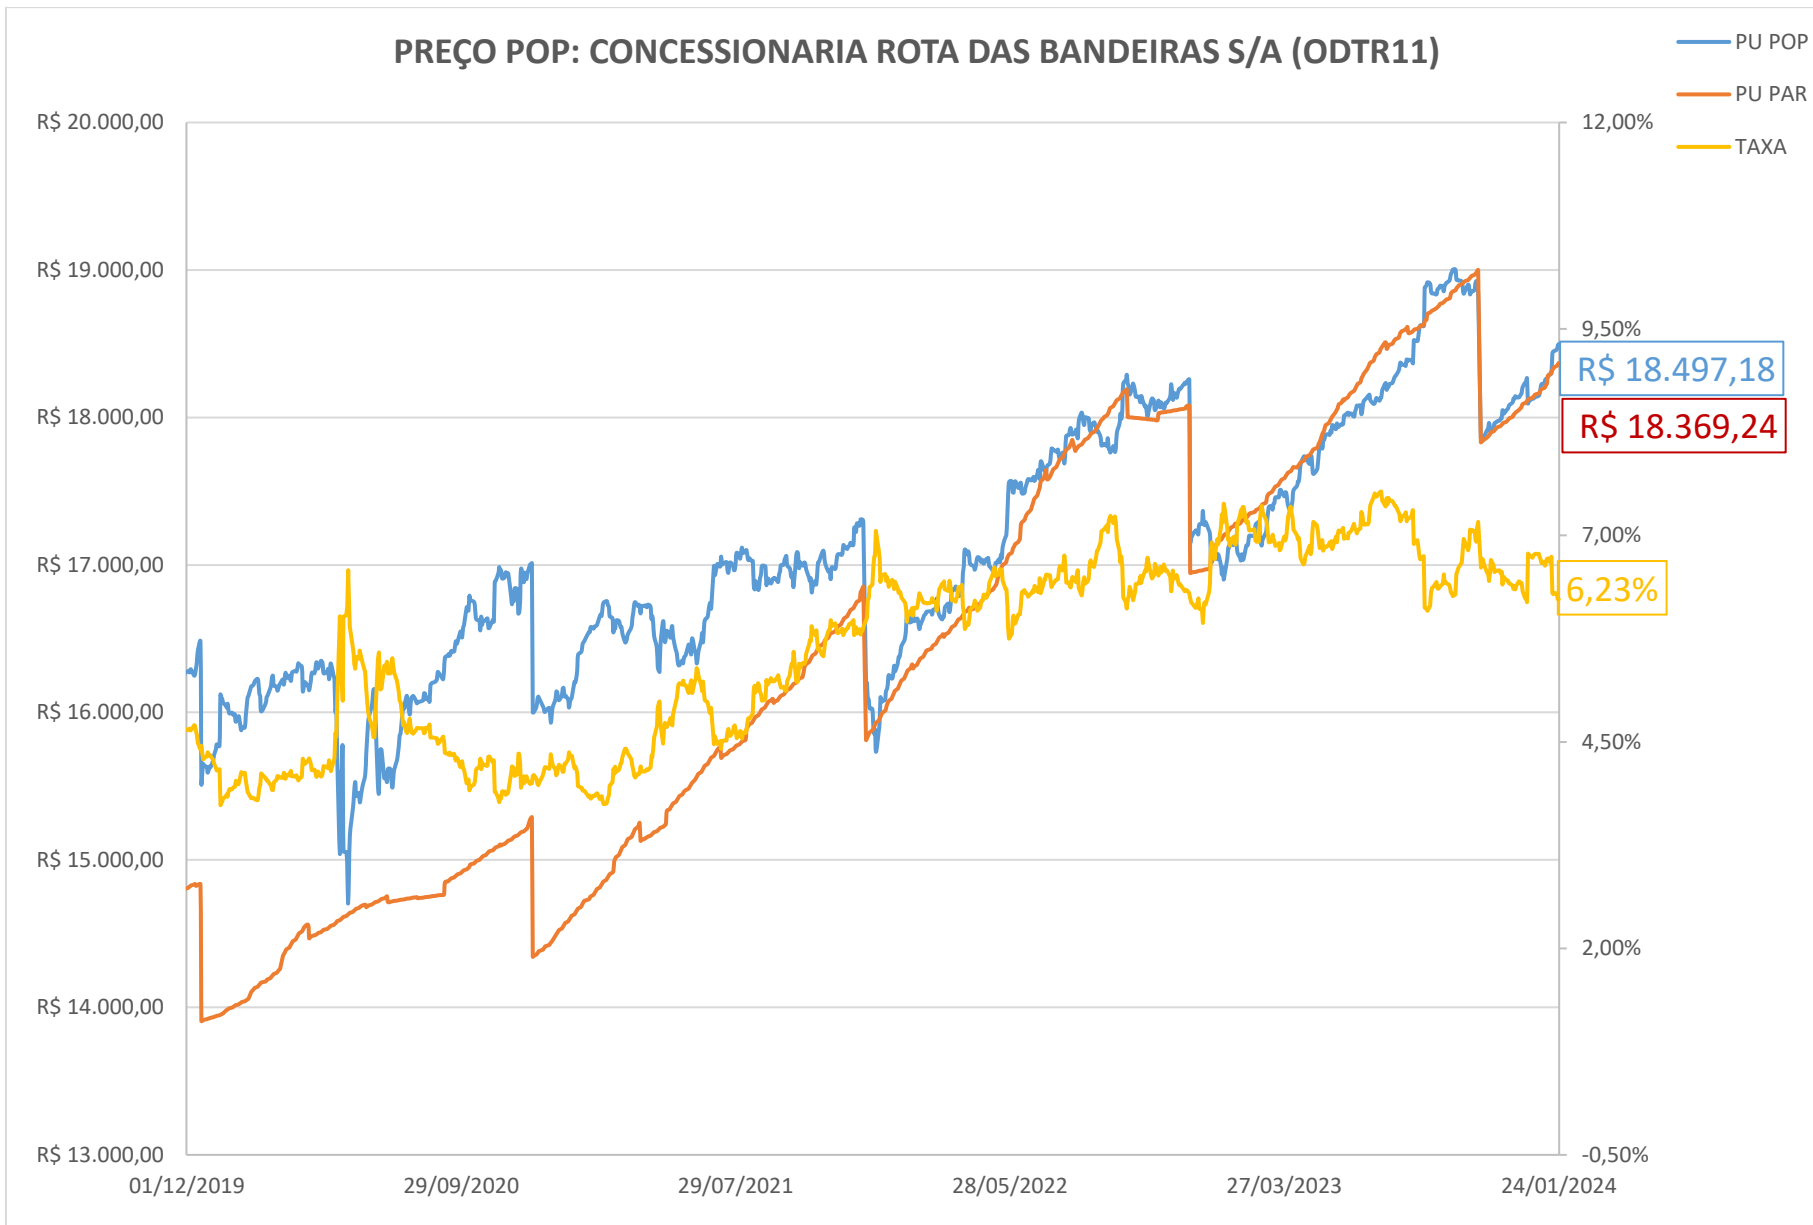

PREÇO POP: BELO MONTE TRANSMISSORA DE ENERGIA (BLMN12)

PREÇO POP: CONCESSIONÁRIA AUTO RAPOSO TAVARES (CART22)

PREÇO POP: ENGIE BRASIL ENERGIA S.A. (EGIE29)

PREÇO POP: CONCESSIONARIA ROTA DAS BANDEIRAS S/A (ODTR11)

PREÇO POP: PETRÓLEO BRASILEIRO S.A. - PETROBRAS (PETR26)

PREÇO POP: PETRÓLEO BRASILEIRO S.A. - PETROBRAS (PETR36)

PREÇO POP: ENGIE BRASIL ENERGIA S.A.(EGIE17)

PREÇO POP: COGNA EDUCAÇÃO S.A. (KROT11)

— PU POP
— PU PAR
— TAXA

PREÇO POP: ENEVA S.A. (ENEV32)

PREÇO POP: BK BRASIL OPERACAO E ASSESSORIA A RESTAURANTES S.A. (BKBR18)

— PU POP
 — PU PAR
 — TAXA

PREÇO POP: DIAGNOSTICOS DA AMERICA S.A . (DASAC0)

PREÇO POP: RAIZEN ENERGIA S.A. (RESA14)