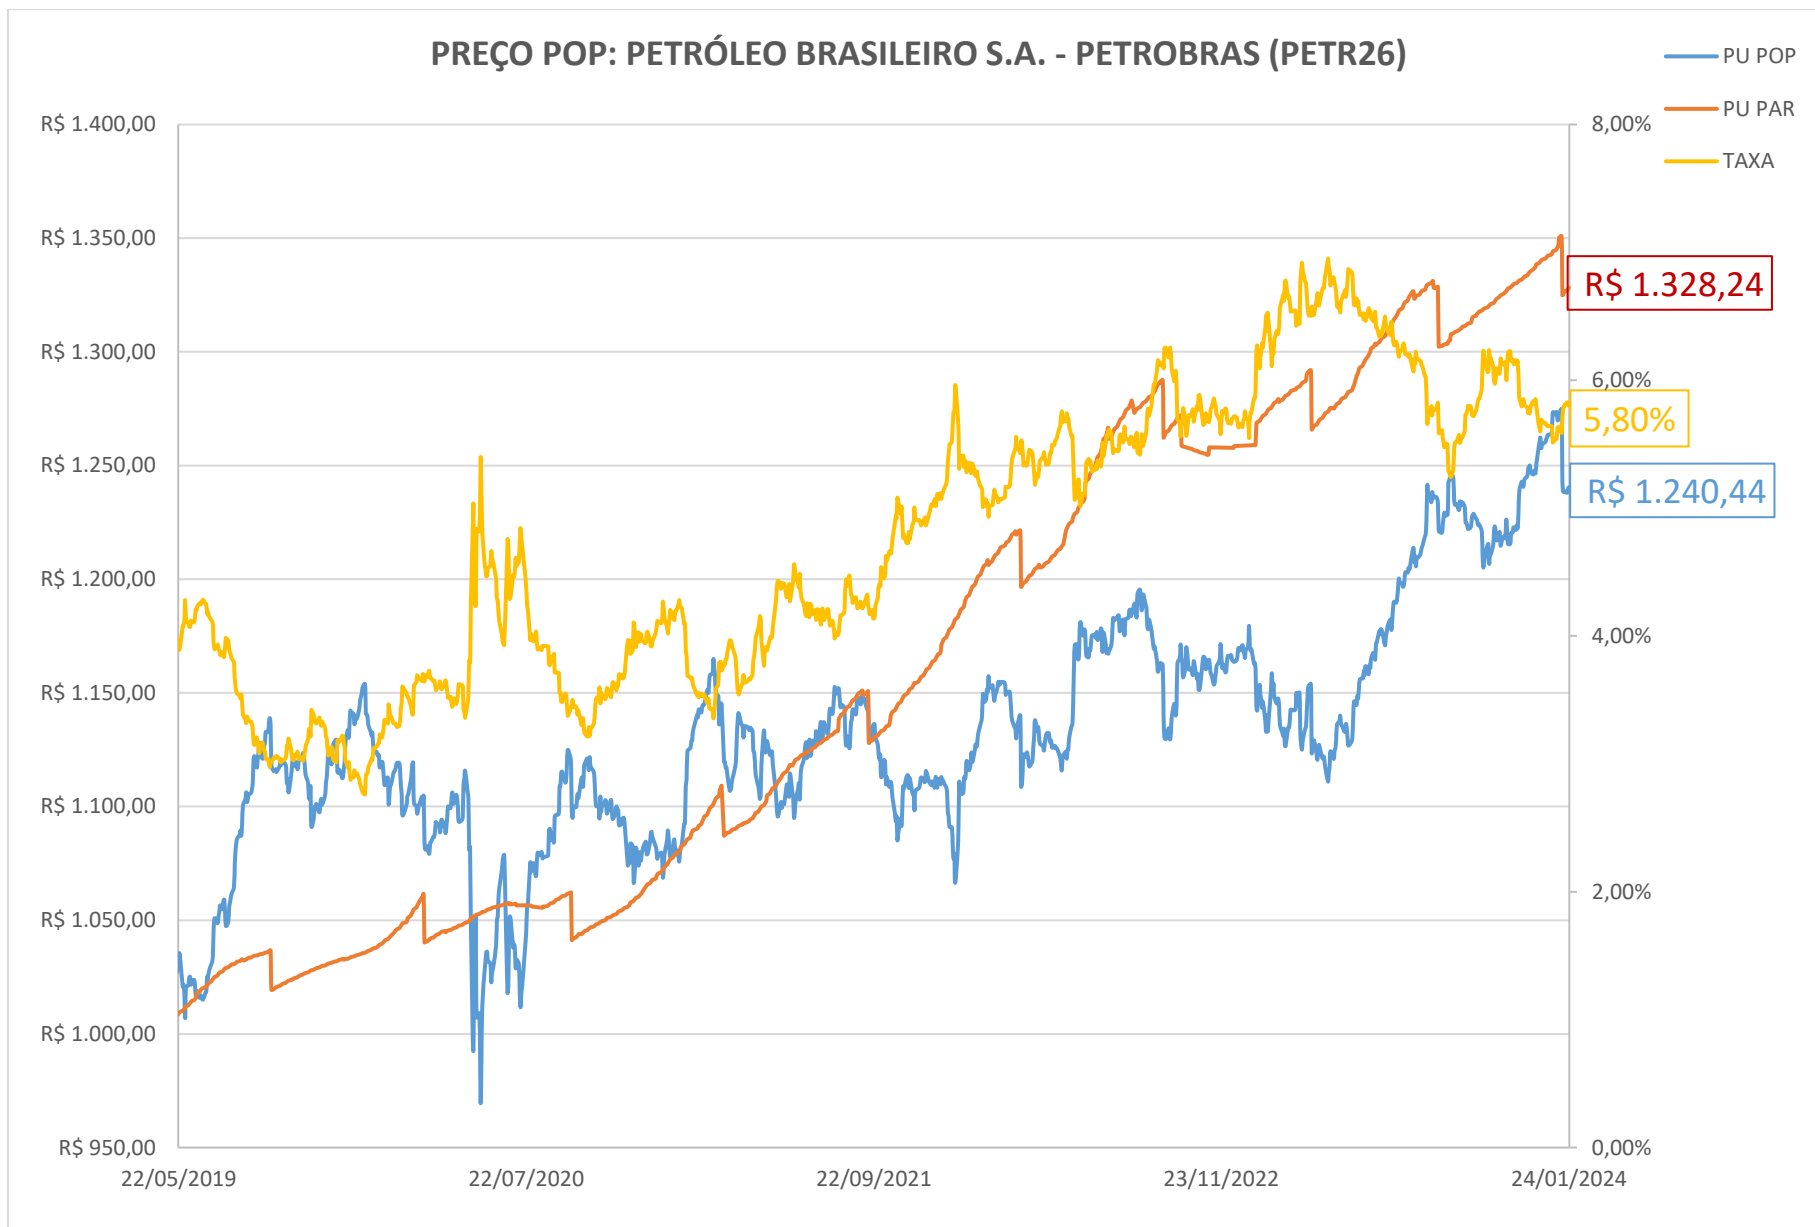

PREÇO POP: BELO MONTE TRANSMISSORA DE ENERGIA (BLMN12)

PREÇO POP: CONCESSIONÁRIA AUTO RAPOSO TAVARES (CART22)

PREÇO POP: ENGIE BRASIL ENERGIA S.A. (EGIE29)

PREÇO POP: CONCESSIONARIA ROTA DAS BANDEIRAS S/A (ODTR11)

PREÇO POP: PETRÓLEO BRASILEIRO S.A. - PETROBRAS (PETR26)

PREÇO POP: PETRÓLEO BRASILEIRO S.A. - PETROBRAS (PETR36)

PREÇO POP: ENGIE BRASIL ENERGIA S.A.(EGIE17)

PREÇO POP: COGNA EDUCAÇÃO S.A. (KROT11)

— PU POP
— PU PAR
— TAXA

PREÇO POP: ENEVA S.A. (ENEV32)

PREÇO POP: BK BRASIL OPERACAO E ASSESSORIA A RESTAURANTES S.A. (BKBR18)

— PU POP
 — PU PAR
 — TAXA

PREÇO POP: DIAGNOSTICOS DA AMERICA S.A . (DASAC0)

PREÇO POP: RAIZEN ENERGIA S.A. (RESA14)

PREÇO POP: RUMO S.A. (RUMOA3)

PREÇO POP: MINERVA S.A. (MNRVA1)

— PU POP
 — PU PAR
 — TAXA