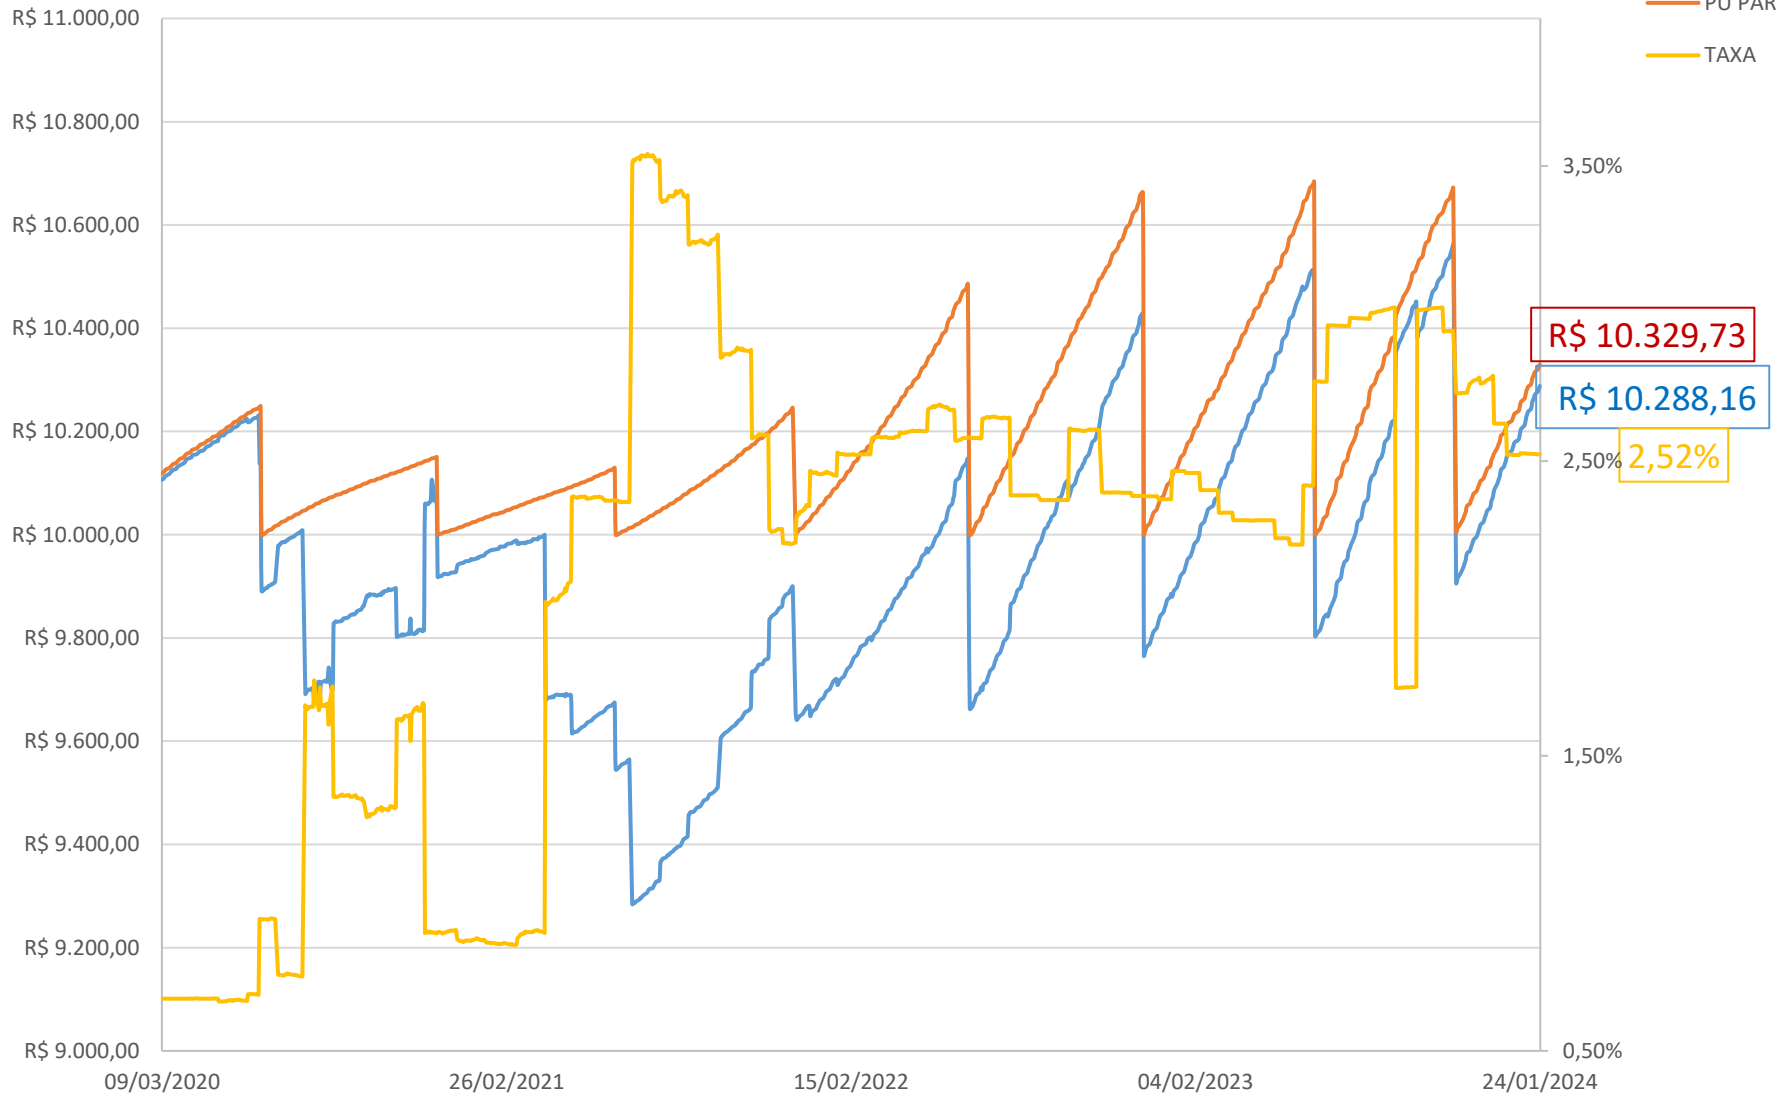

PREÇO POP: BELO MONTE TRANSMISSORA DE ENERGIA (BLMN12)

PREÇO POP: CONCESSIONÁRIA AUTO RAPOSO TAVARES (CART22)

PREÇO POP: ENGIE BRASIL ENERGIA S.A. (EGIE29)

PREÇO POP: CONCESSIONARIA ROTA DAS BANDEIRAS S/A (ODTR11)

PREÇO POP: PETRÓLEO BRASILEIRO S.A. - PETROBRAS (PETR26)

PREÇO POP: PETRÓLEO BRASILEIRO S.A. - PETROBRAS (PETR36)

PREÇO POP: ENGIE BRASIL ENERGIA S.A.(EGIE17)

PREÇO POP: COGNA EDUCAÇÃO S.A. (KROT11)

— PU POP
— PU PAR
— TAXA

PREÇO POP: ENEVA S.A. (ENEV32)

PREÇO POP: BK BRASIL OPERACAO E ASSESSORIA A RESTAURANTES S.A. (BKBR18)

— PU POP
 — PU PAR
 — TAXA

PREÇO POP: DIAGNOSTICOS DA AMERICA S.A . (DASAC0)

PREÇO POP: RAIZEN ENERGIA S.A. (RESA14)

PREÇO POP: RUMO S.A. (RUMOA3)

PREÇO POP: MINERVA S.A. (MNRVA1)

— PU POP
 — PU PAR
 — TAXA