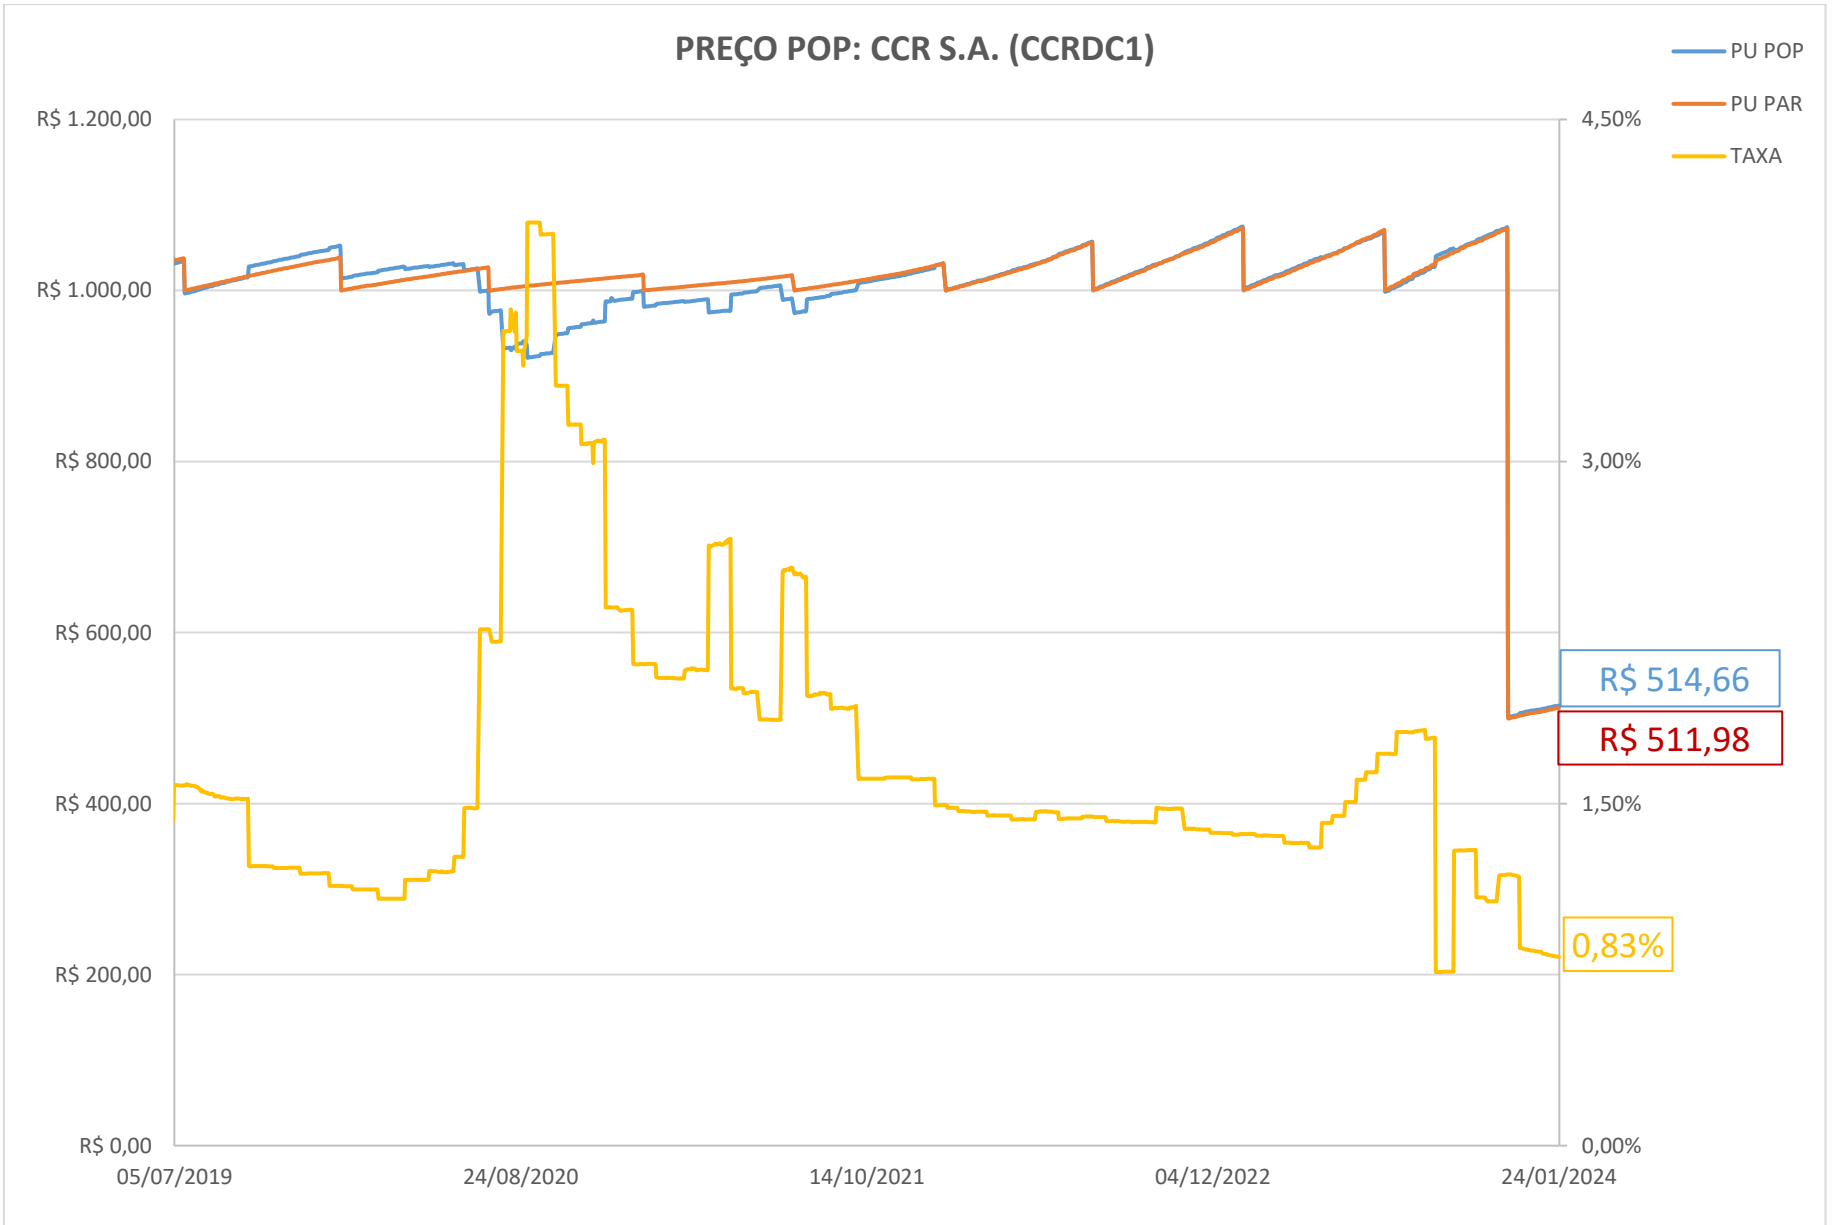

PREÇO POP: PETRÓLEO BRASILEIRO S.A. - PETROBRAS (PETR26)

PREÇO POP: PETRÓLEO BRASILEIRO S.A. - PETROBRAS (PETR36)

PREÇO POP: ENGIE BRASIL ENERGIA S.A.(EGIE17)

PREÇO POP: COGNA EDUCAÇÃO S.A. (KROT11)

— PU POP
— PU PAR
— TAXA

PREÇO POP: ENEVA S.A. (ENEV32)

PREÇO POP: BK BRASIL OPERACAO E ASSESSORIA A RESTAURANTES S.A. (BKBR18)

— PU POP
 — PU PAR
 — TAXA

PREÇO POP: DIAGNOSTICOS DA AMERICA S.A . (DASAC0)

PREÇO POP: RAIZEN ENERGIA S.A. (RESA14)

PREÇO POP: RUMO S.A. (RUMOA3)

PREÇO POP: MINERVA S.A. (MNRVA1)

— PU POP
 — PU PAR
 — TAXA