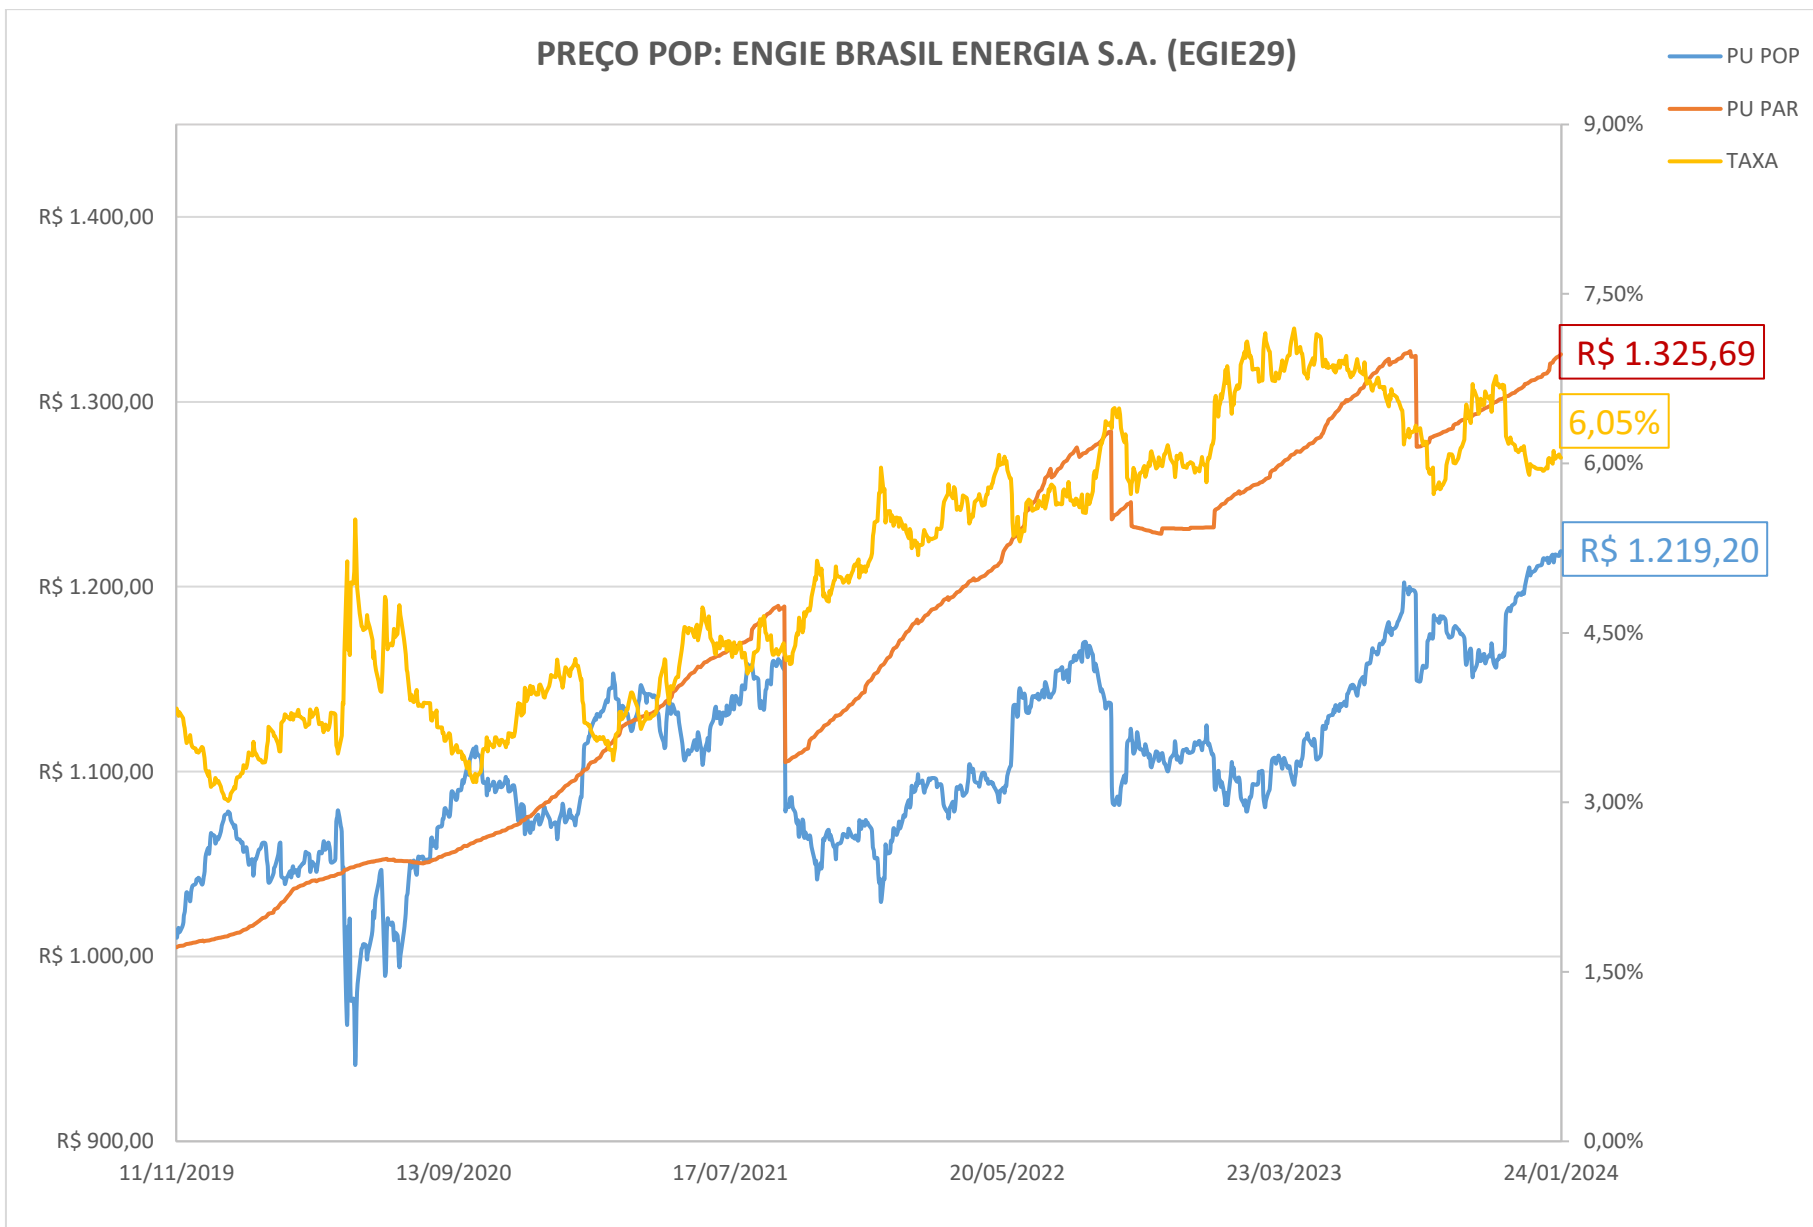

PREÇO POP: BELO MONTE TRANSMISSORA DE ENERGIA (BLMN12)

PREÇO POP: CONCESSIONÁRIA AUTO RAPOSO TAVARES (CART22)

PREÇO POP: ENGIE BRASIL ENERGIA S.A. (EGIE29)

PREÇO POP: CONCESSIONARIA ROTA DAS BANDEIRAS S/A (ODTR11)

PREÇO POP: PETRÓLEO BRASILEIRO S.A. - PETROBRAS (PETR26)

PREÇO POP: PETRÓLEO BRASILEIRO S.A. - PETROBRAS (PETR36)

PREÇO POP: ENGIE BRASIL ENERGIA S.A.(EGIE17)

PREÇO POP: COGNA EDUCAÇÃO S.A. (KROT11)

— PU POP
— PU PAR
— TAXA

PREÇO POP: ENEVA S.A. (ENEV32)

PREÇO POP: BK BRASIL OPERACAO E ASSESSORIA A RESTAURANTES S.A. (BKBR18)

— PU POP
 — PU PAR
 — TAXA

PREÇO POP: DIAGNOSTICOS DA AMERICA S.A . (DASAC0)

PREÇO POP: RAIZEN ENERGIA S.A. (RESA14)