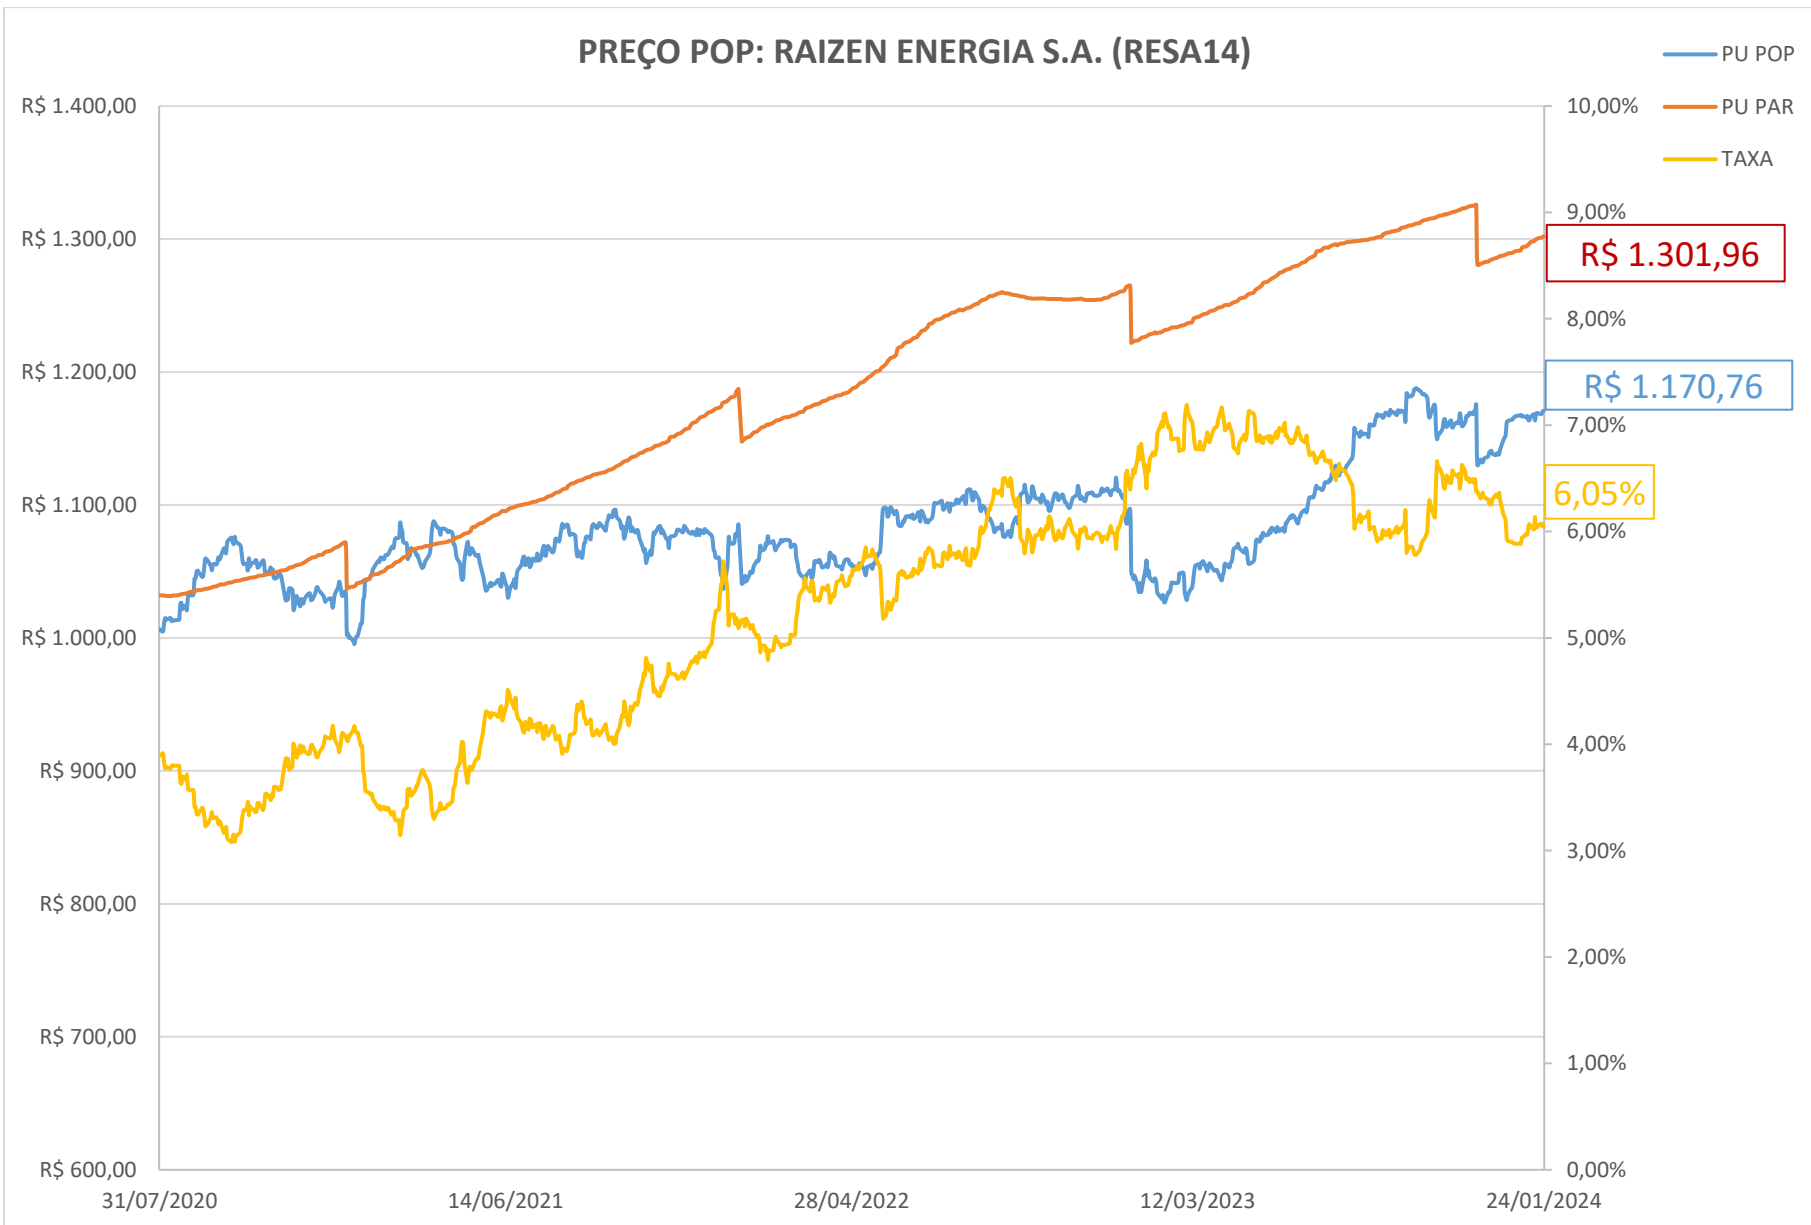

PREÇO POP: BELO MONTE TRANSMISSORA DE ENERGIA (BLMN12)

PREÇO POP: CONCESSIONÁRIA AUTO RAPOSO TAVARES (CART22)

PREÇO POP: ENGIE BRASIL ENERGIA S.A. (EGIE29)

PREÇO POP: CONCESSIONARIA ROTA DAS BANDEIRAS S/A (ODTR11)

PREÇO POP: PETRÓLEO BRASILEIRO S.A. - PETROBRAS (PETR26)

PREÇO POP: PETRÓLEO BRASILEIRO S.A. - PETROBRAS (PETR36)

PREÇO POP: ENGIE BRASIL ENERGIA S.A.(EGIE17)

PREÇO POP: COGNA EDUCAÇÃO S.A. (KROT11)

— PU POP
— PU PAR
— TAXA

PREÇO POP: ENEVA S.A. (ENEV32)

PREÇO POP: BK BRASIL OPERACAO E ASSESSORIA A RESTAURANTES S.A. (BKBR18)

— PU POP
 — PU PAR
 — TAXA

PREÇO POP: DIAGNOSTICOS DA AMERICA S.A . (DASAC0)

PREÇO POP: RAIZEN ENERGIA S.A. (RESA14)

PREÇO POP: RUMO S.A. (RUMOA3)

PREÇO POP: MINERVA S.A. (MNRVA1)

— PU POP
 — PU PAR
 — TAXA