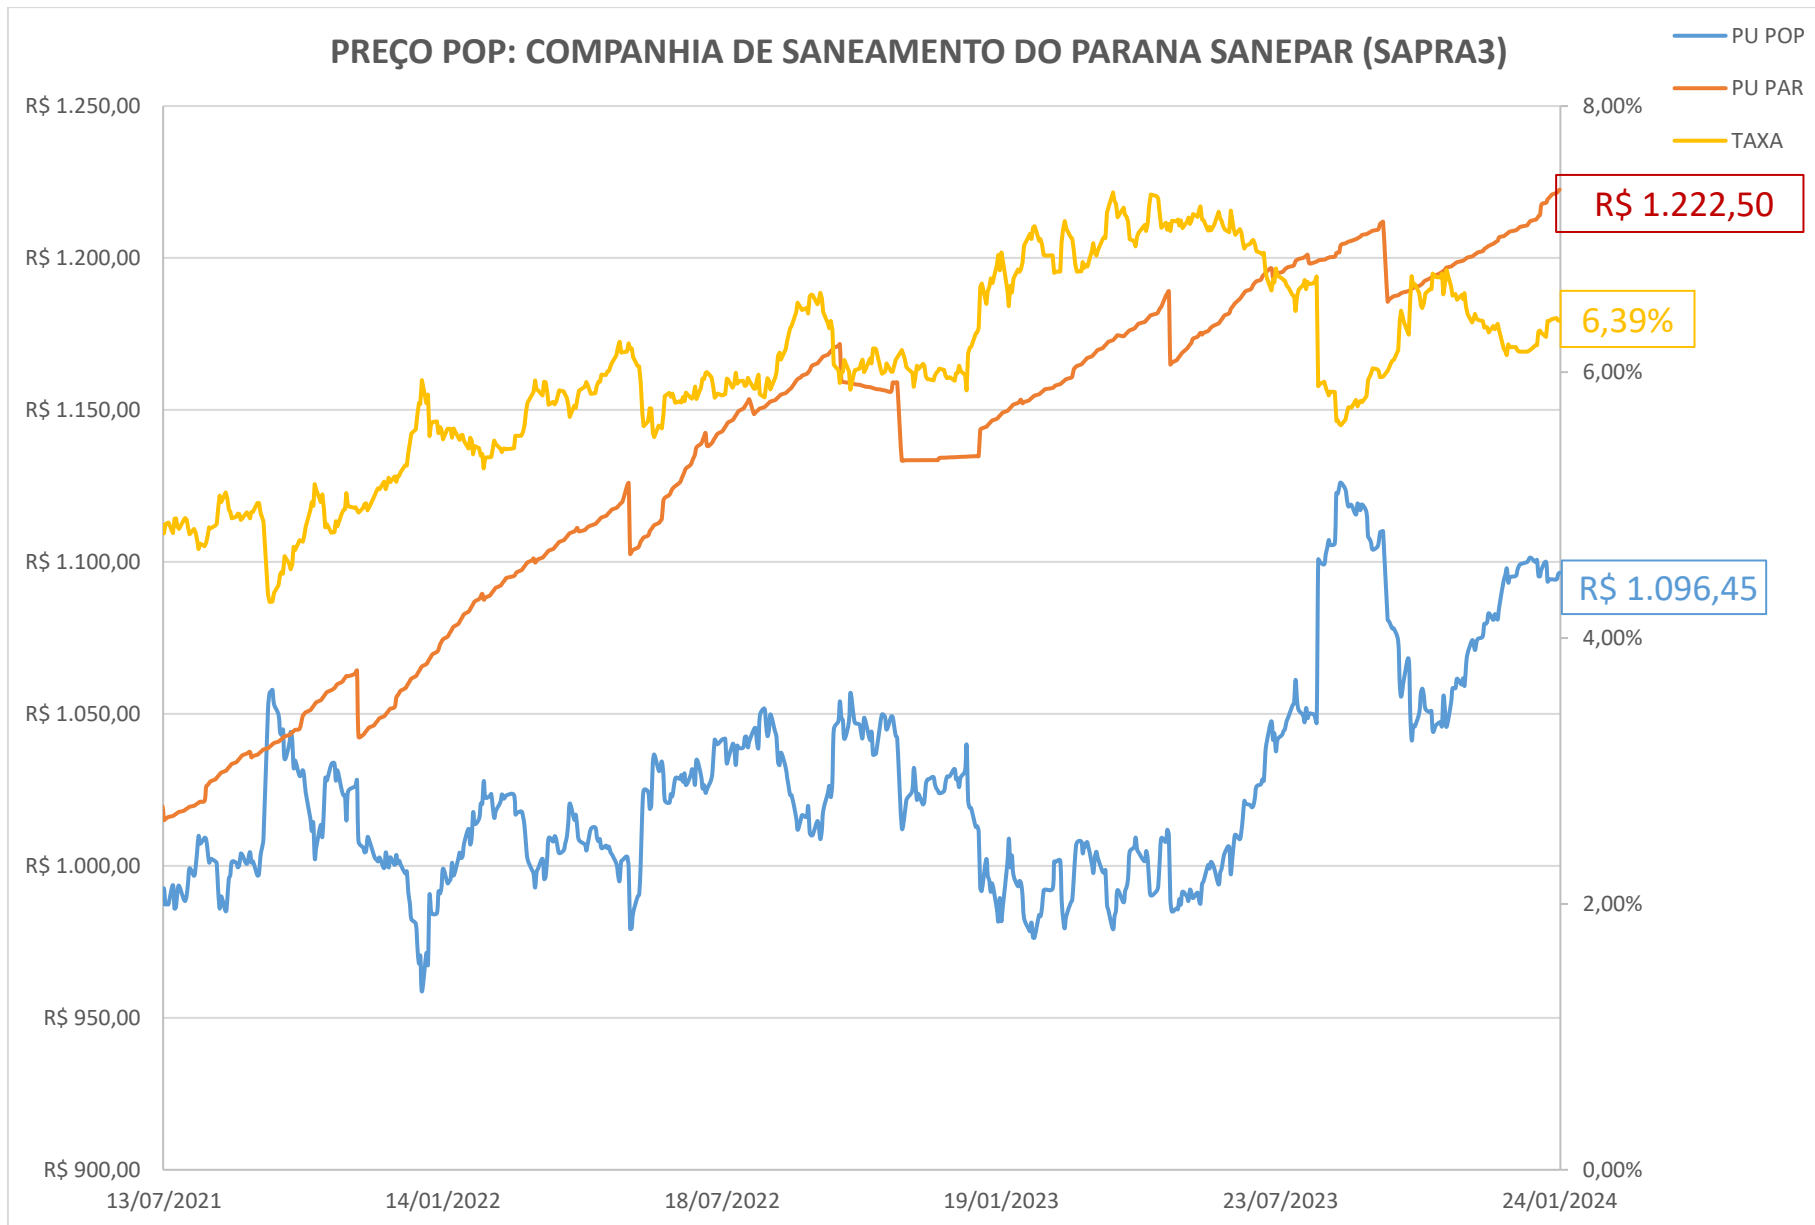

PREÇO POP: PETRÓLEO BRASILEIRO S.A. - PETROBRAS (PETR26)

PREÇO POP: PETRÓLEO BRASILEIRO S.A. - PETROBRAS (PETR36)

PREÇO POP: ENGIE BRASIL ENERGIA S.A.(EGIE17)

PREÇO POP: COGNA EDUCAÇÃO S.A. (KROT11)

— PU POP
— PU PAR
— TAXA

PREÇO POP: ENEVA S.A. (ENEV32)

PREÇO POP: BK BRASIL OPERACAO E ASSESSORIA A RESTAURANTES S.A. (BKBR18)

— PU POP
 — PU PAR
 — TAXA

PREÇO POP: DIAGNOSTICOS DA AMERICA S.A . (DASAC0)

PREÇO POP: RAIZEN ENERGIA S.A. (RESA14)

PREÇO POP: RUMO S.A. (RUMOA3)

PREÇO POP: MINERVA S.A. (MNRVA1)

— PU POP
 — PU PAR
 — TAXA